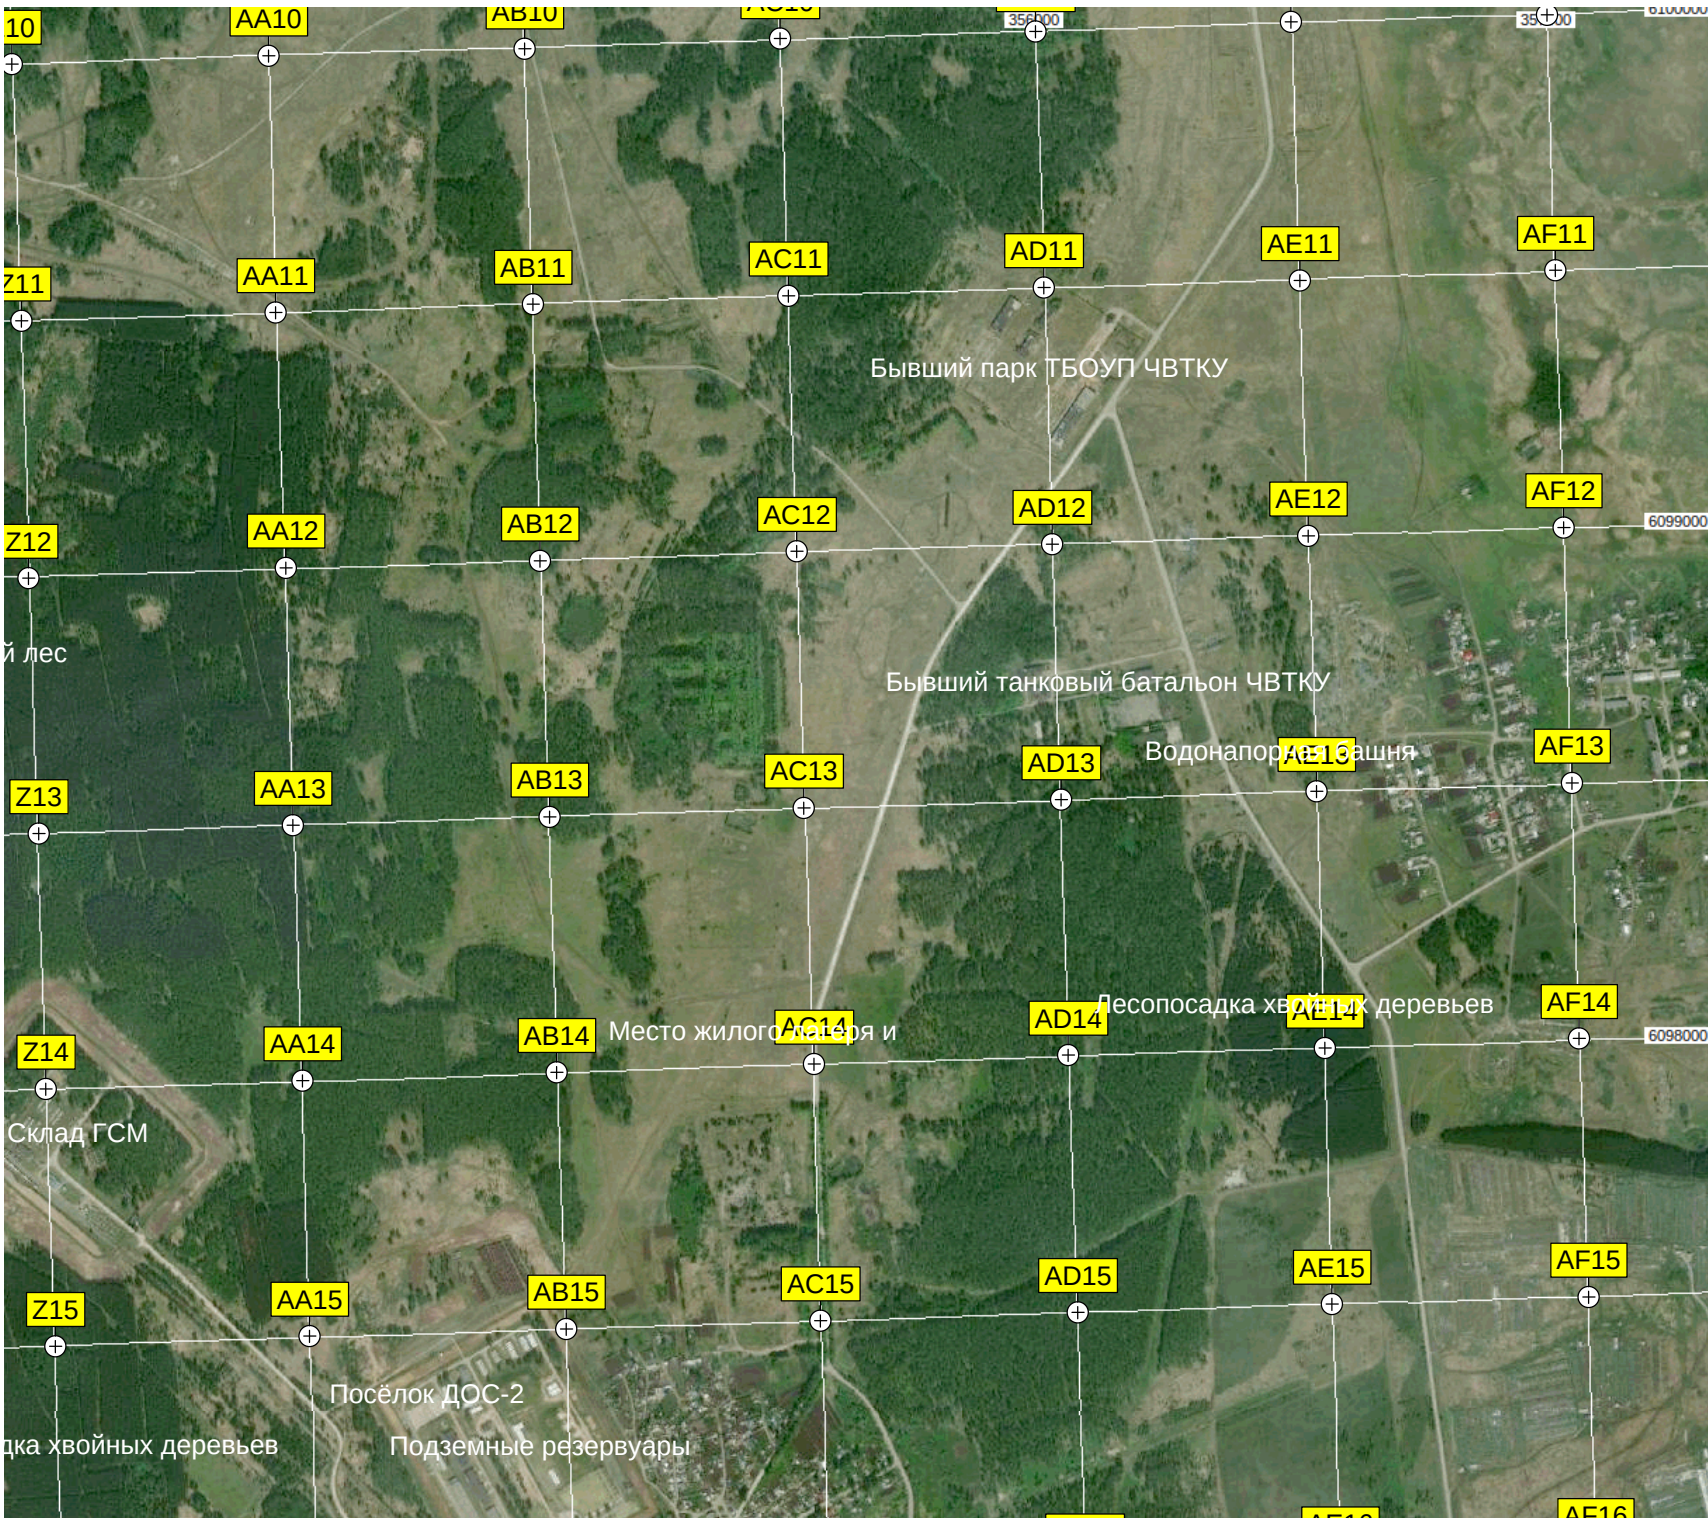

Q15

Село Сорокино

Зенитный полигон (9 сектор) Вертолётная площ

КП

Кугалы

Пруд

2042 км

10