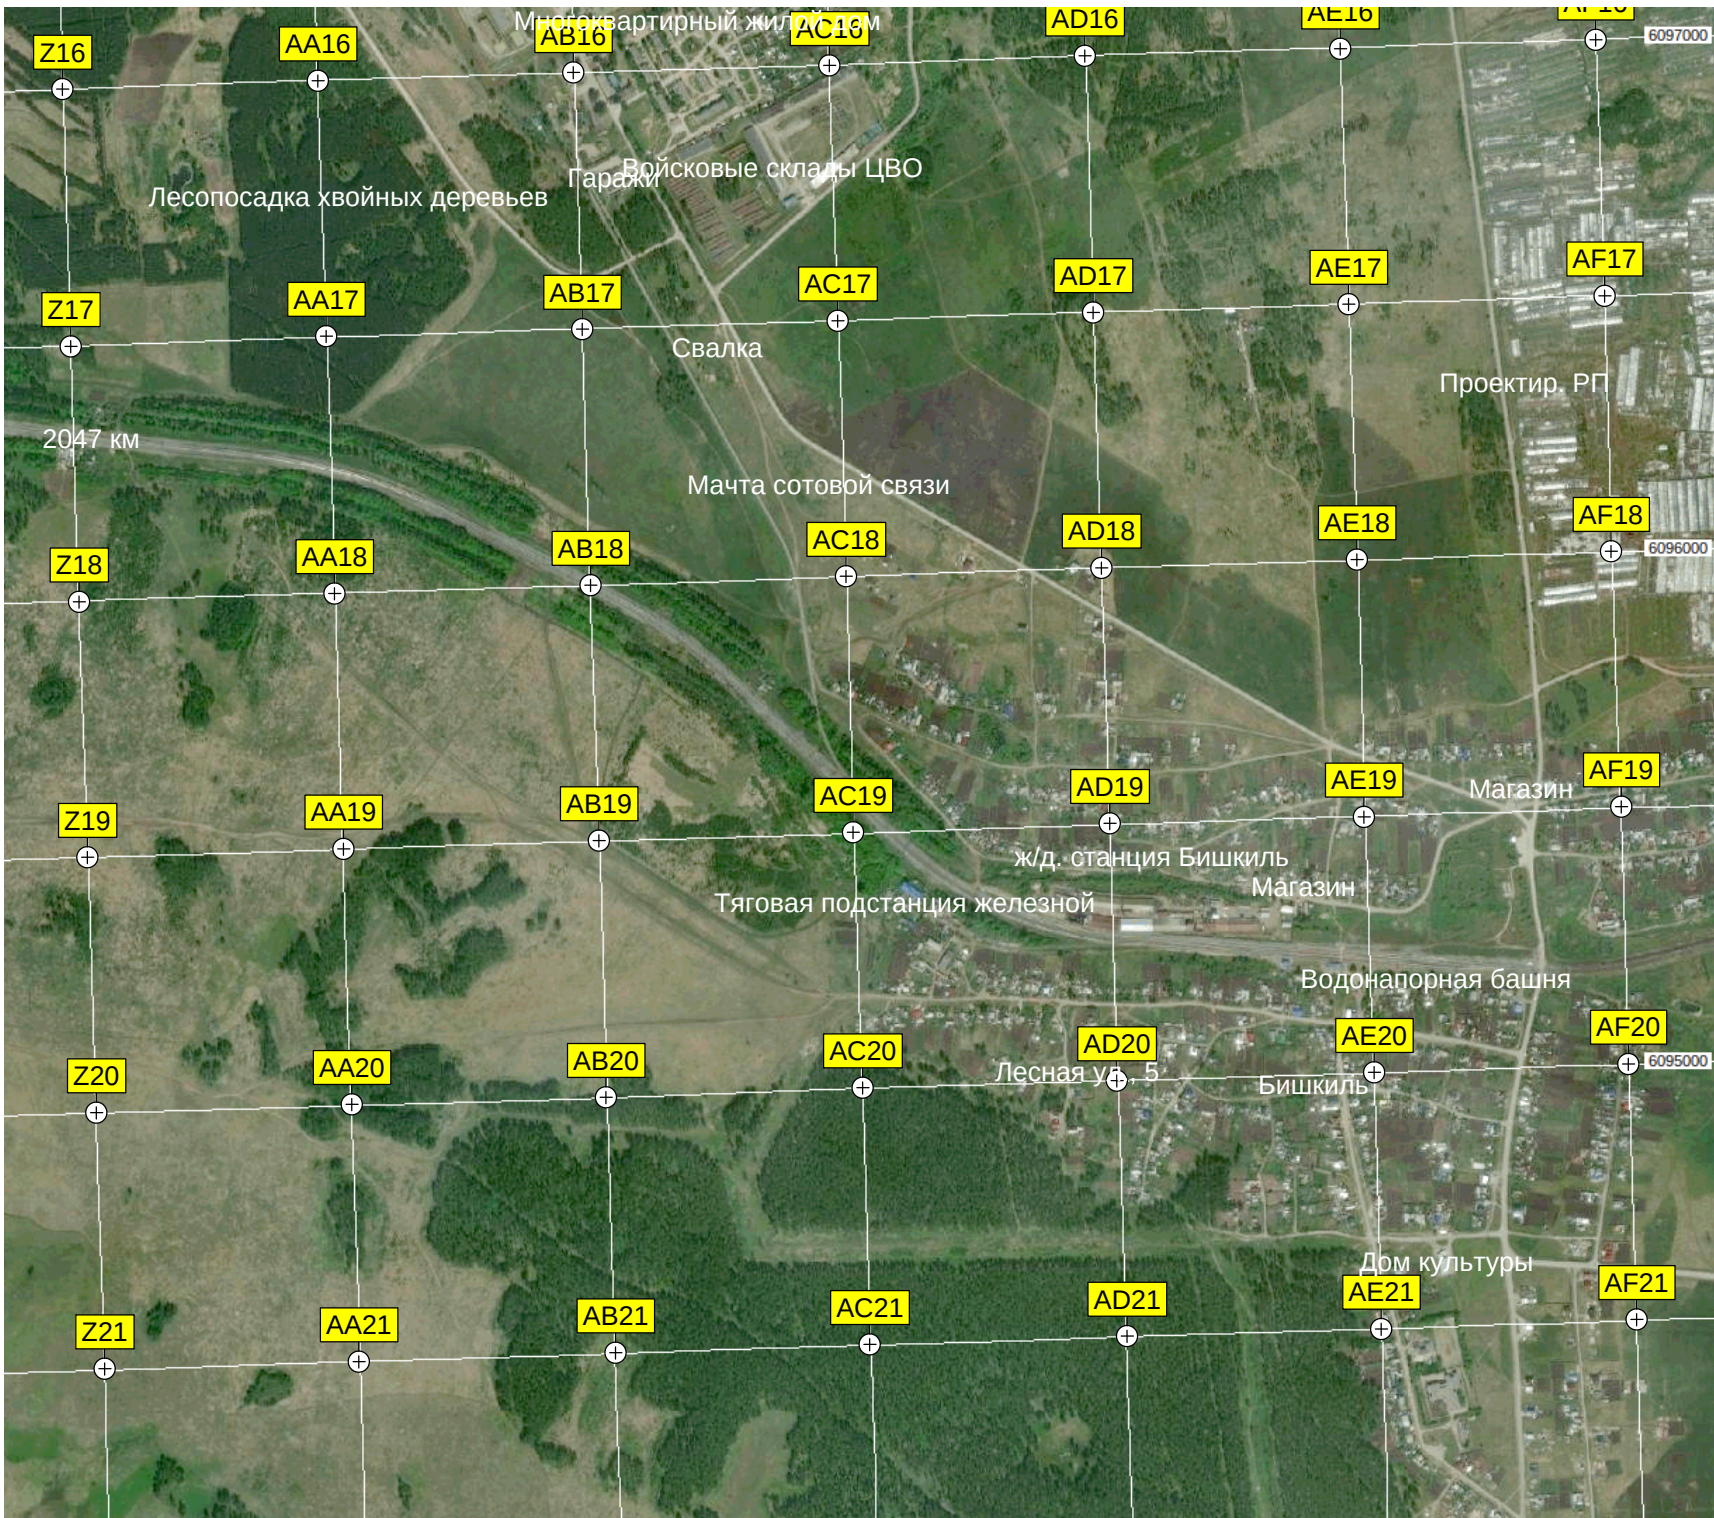

Y21

Лес западнее села Запывалово

Ферма

Запывалово

Лес южнее села Шахматово

Пруд

Озеро Бесш...

алово