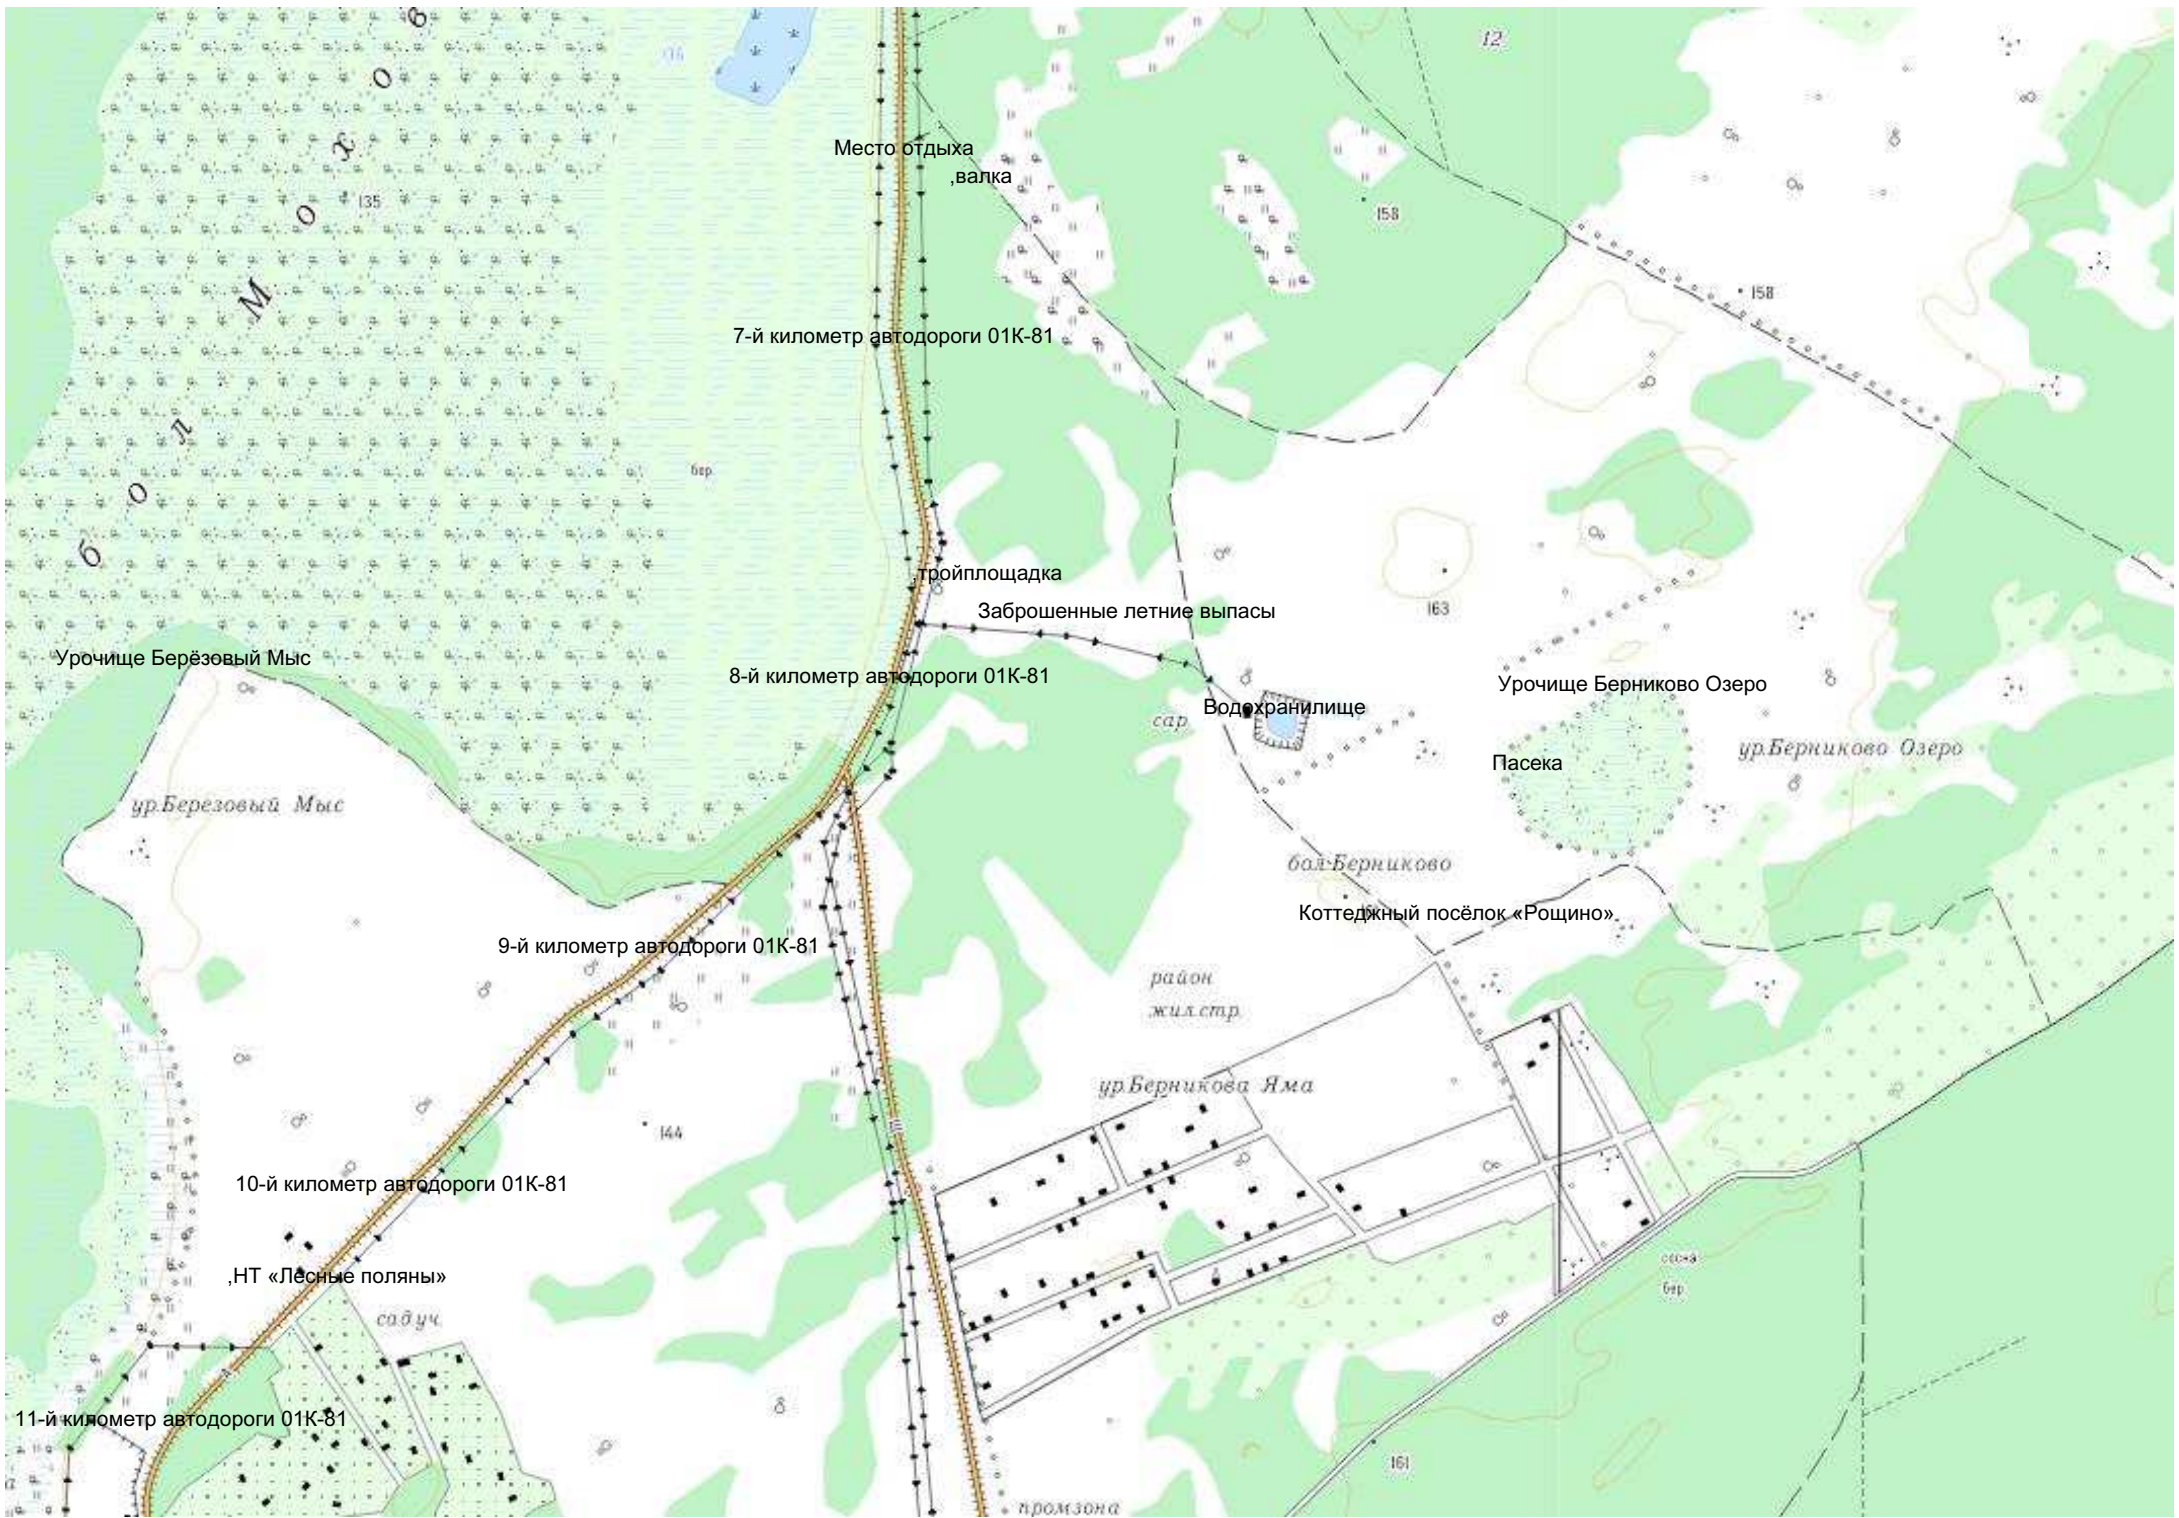

Место отдыха
валка

7-й километр автодороги 01K-81

тройплощадка

Заброшенные летние выпасы

8-й километр автодороги 01K-81

Водохранилище

Урочище Берёзовый Мыс

Урочище Берниково Озеро

Пасека

ур.Берниково Озеро

ур.Берёзовый Мыс

бал.Берниково

Коттеджный посёлок «Рощино»

9-й километр автодороги 01K-81

район
жил.стр.

ур.Берникова Яма

10-й километр автодороги 01K-81

НТ «Лесные поляны»

сад.уч.

11-й километр автодороги 01K-81

пром.зона