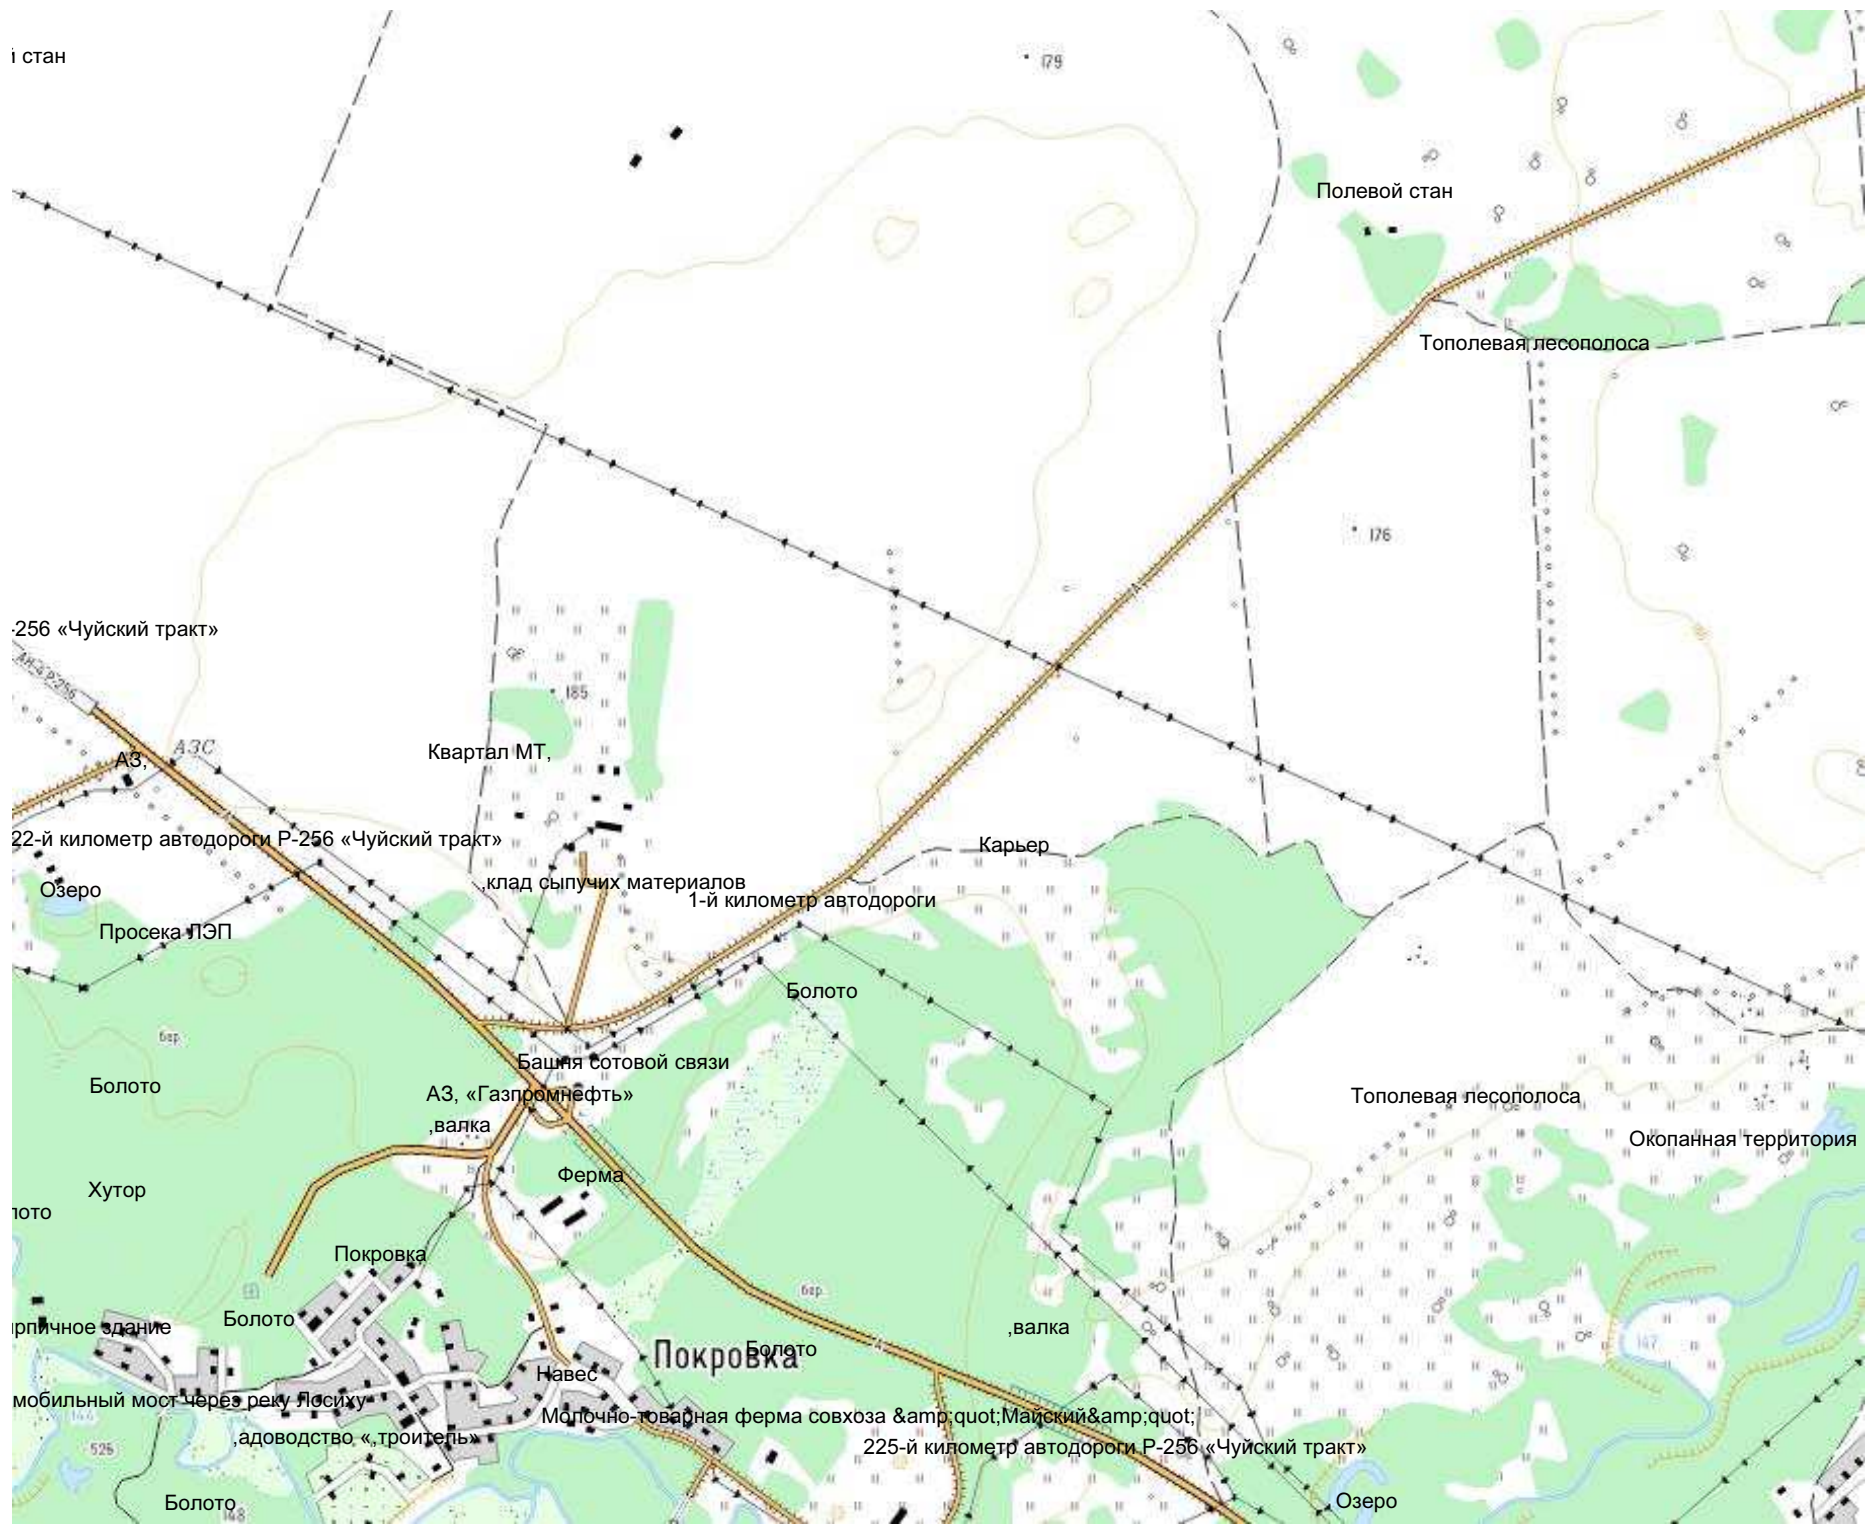

225 «Чуйский тракт»

Полевой стан

Тополовая лесополоса

Квартал МТ,

22-й километр автодороги Р-256 «Чуйский тракт»

Карьер

клад сыпучих материалов

1-й километр автодороги