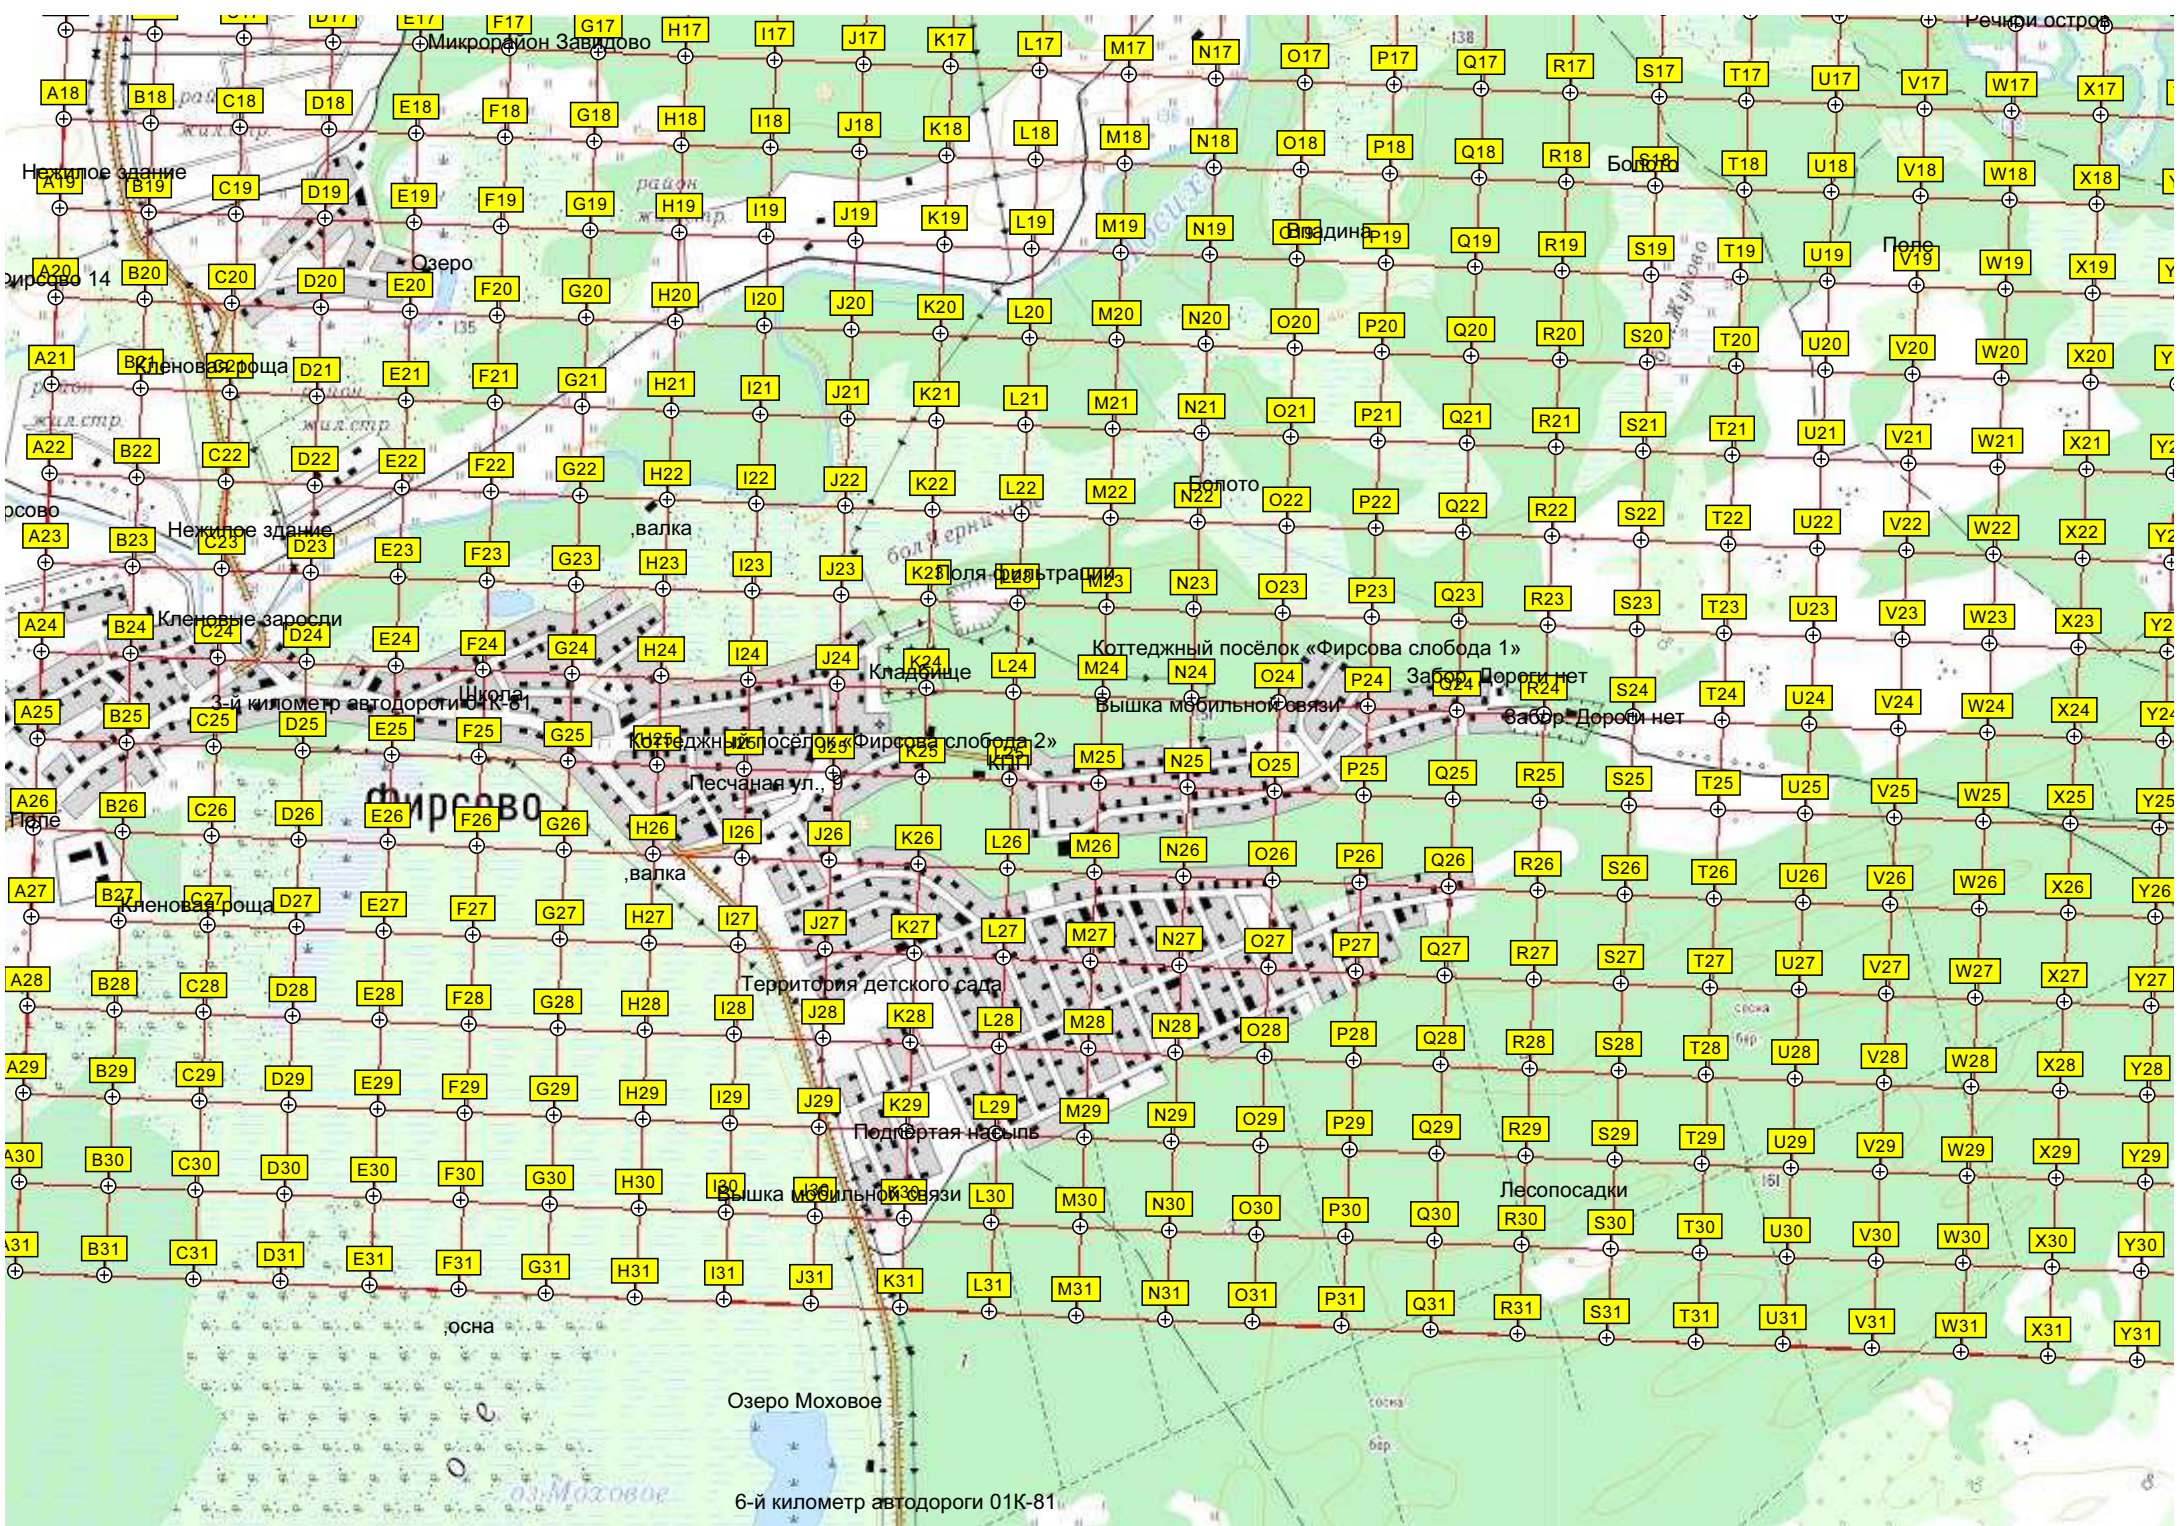

6-й километр автодороги 01К-81