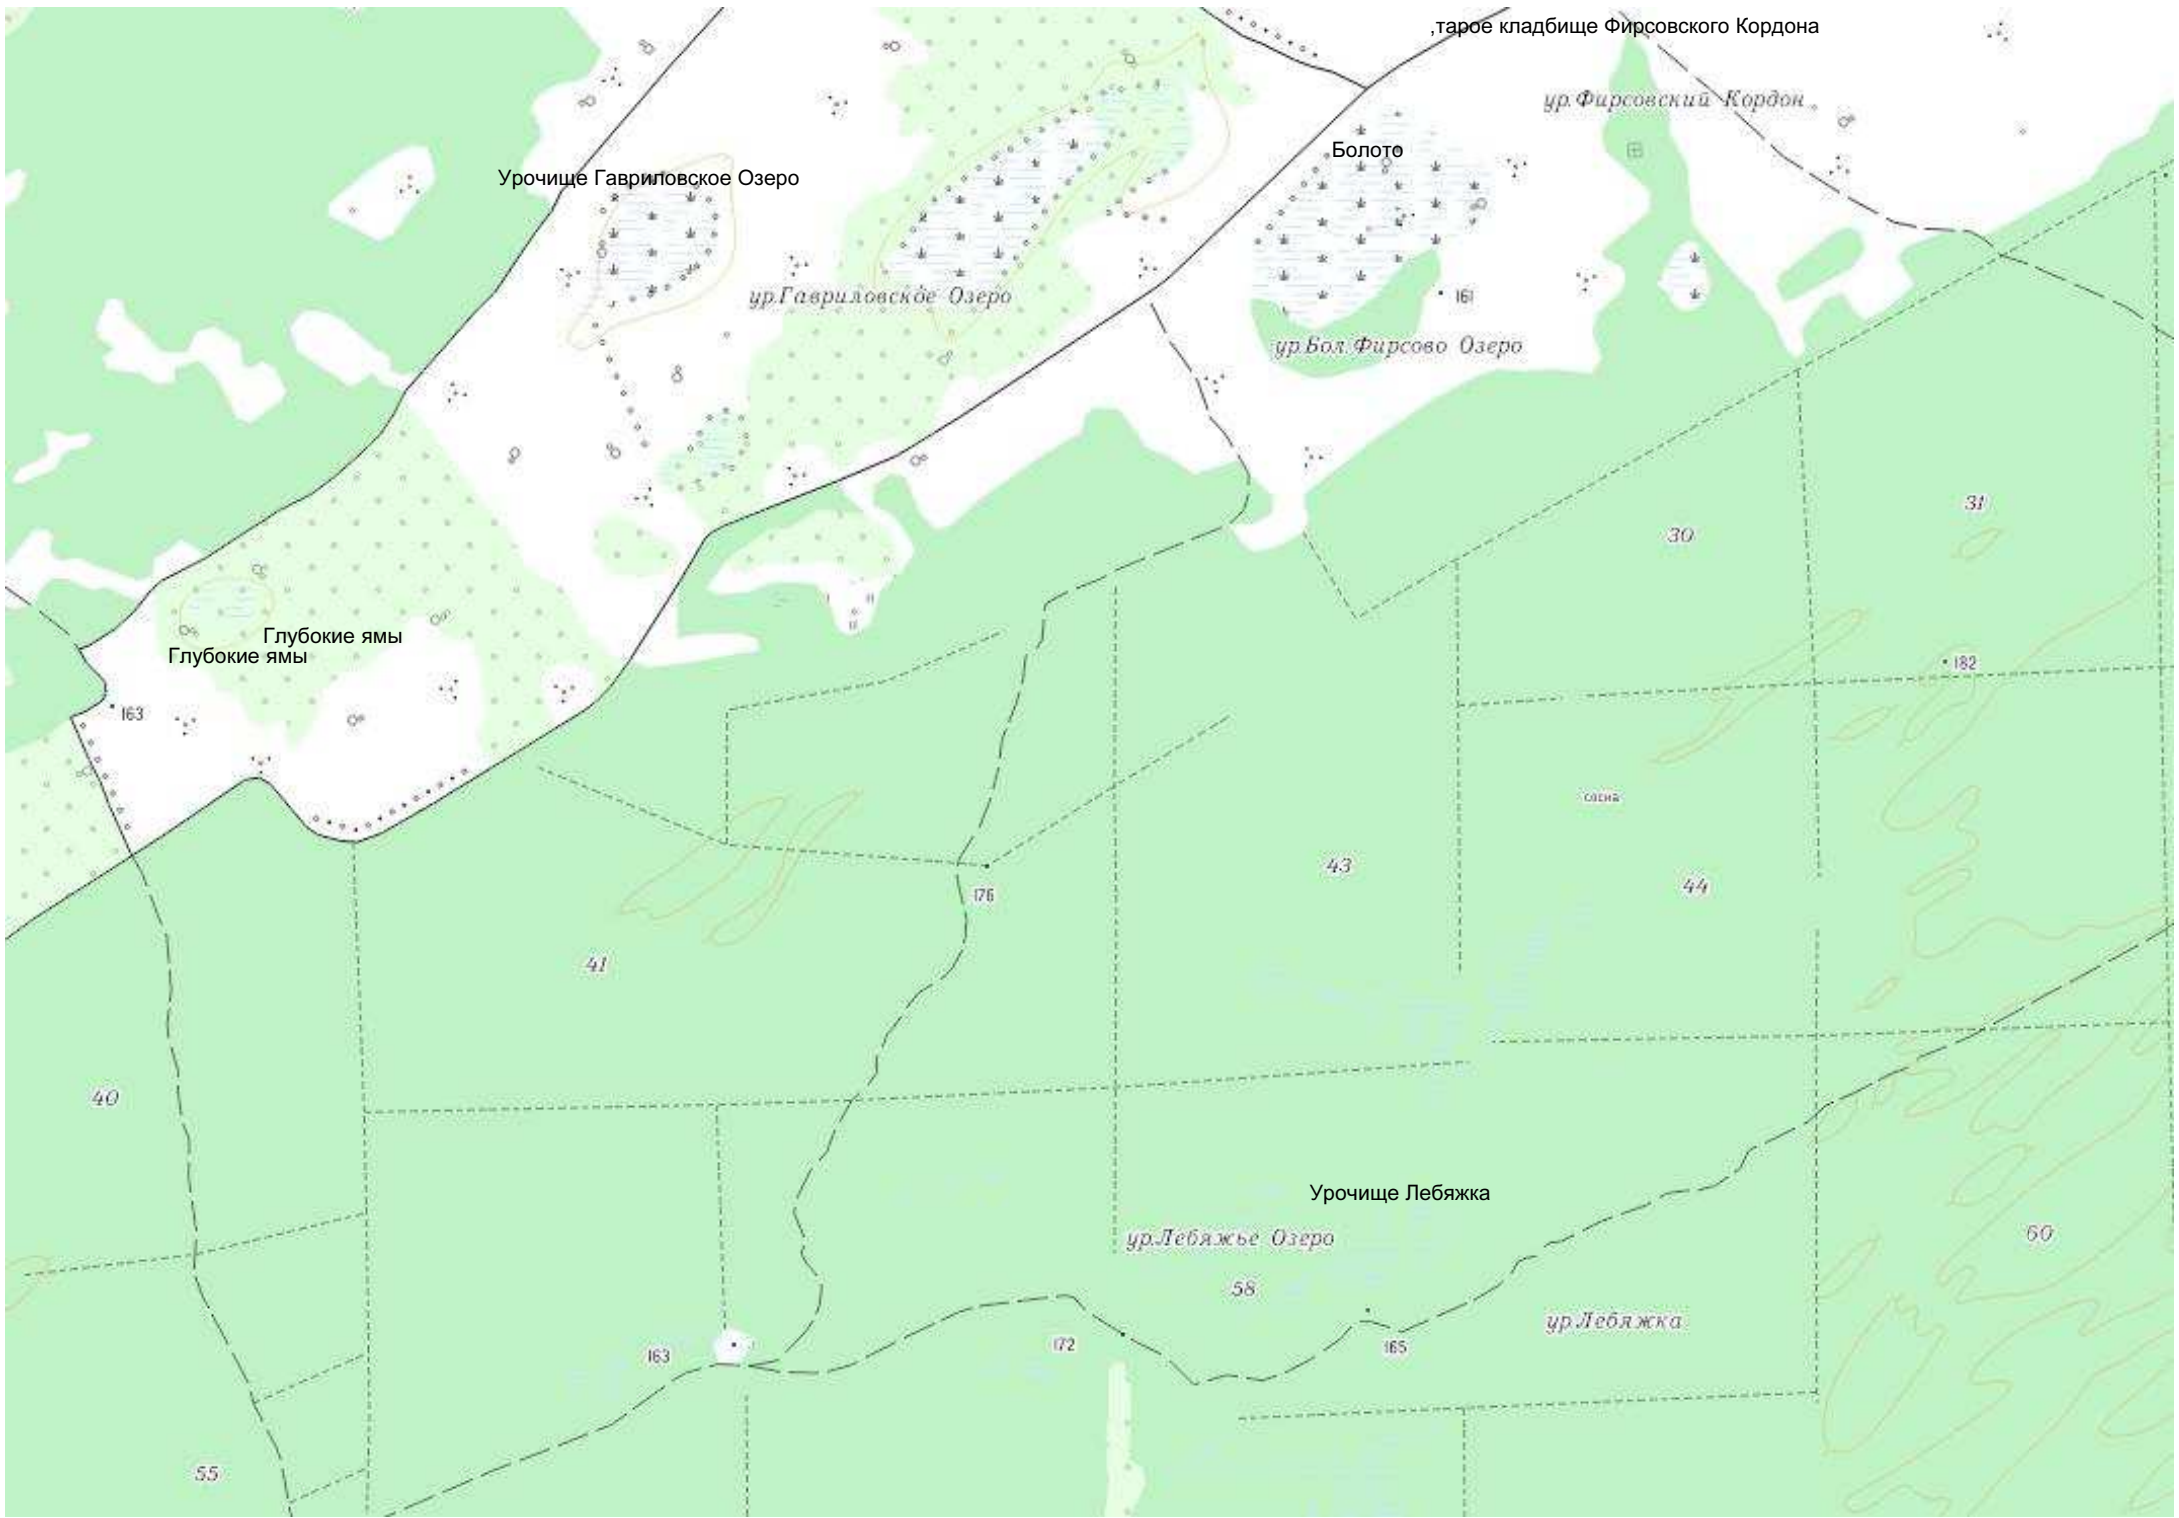

Коттеджный посёлок «Рощино»

9-й километр автодороги 01K-81

район
жил.стр.

ур.Берникова Яма

10-й километр автодороги 01K-81

НТ «Лесные поляны»

сад.уч.

11-й километр автодороги 01K-81

пром.зона

старое кладбище Фирсовского Кордона

ур. Фирсовский Кордон

Урочище Гавриловское Озеро

Болото

ур. Гавриловское Озеро

ур. Бол. Фирсово Озеро

Глубокие ямы
Глубокие ямы