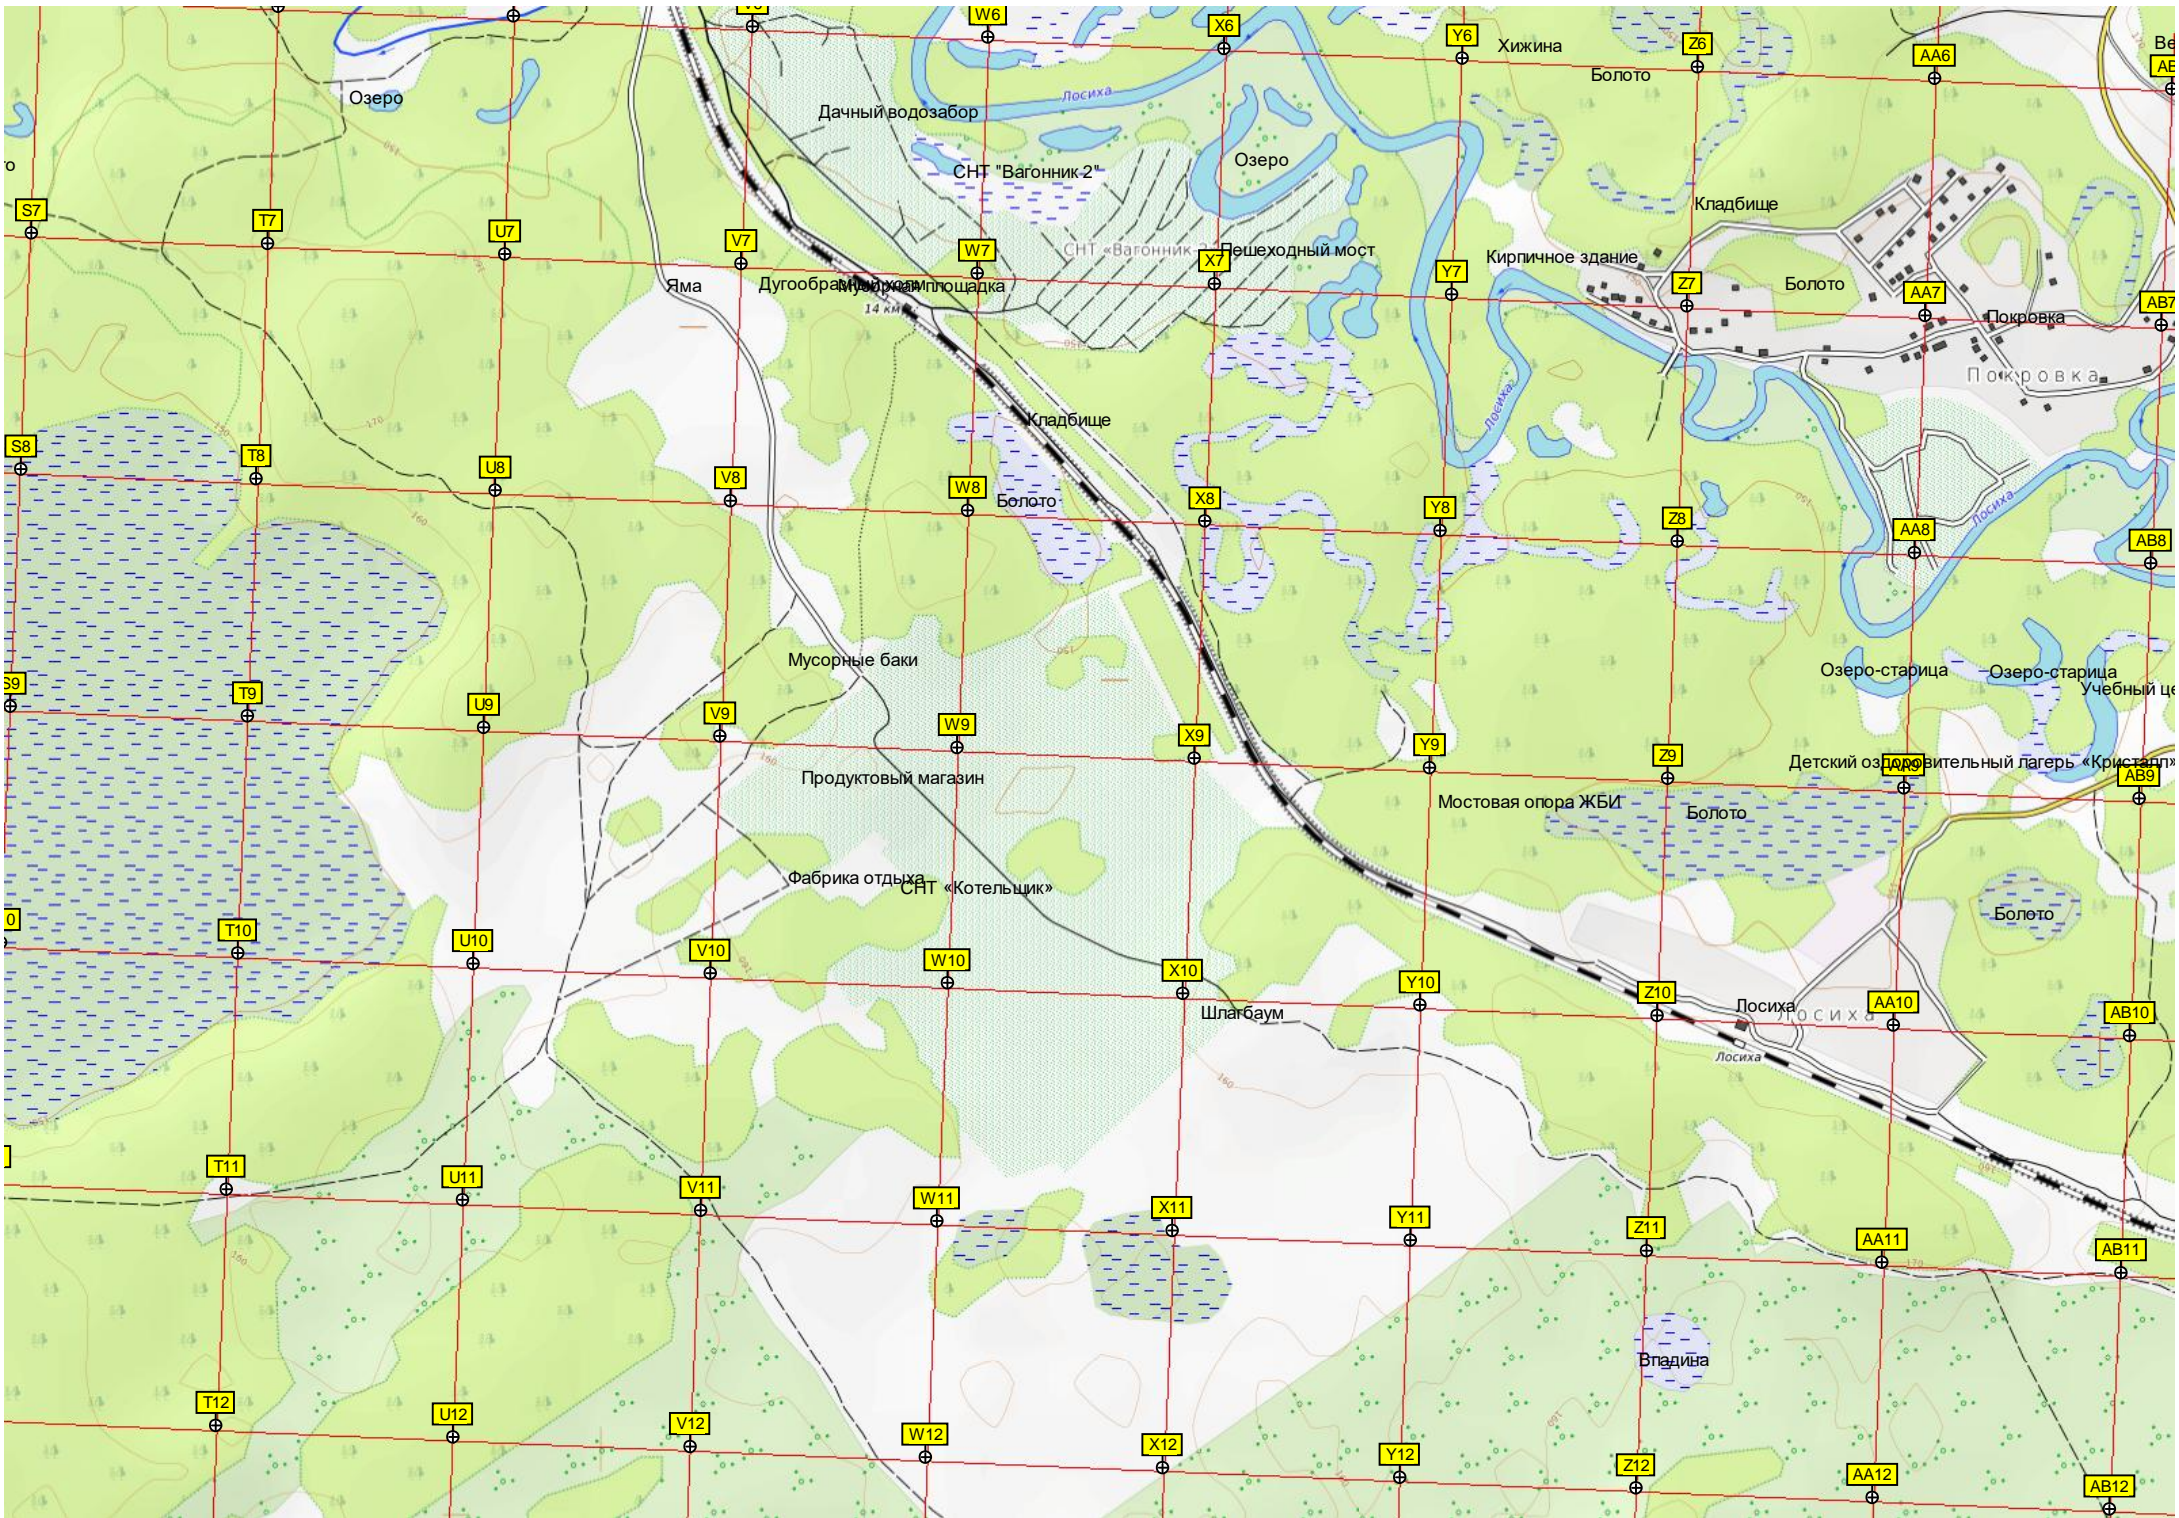

216-й километр автодороги Р-256 «Чуйский тракт» (747)
P-256

Туннель

Площадка Галеон с ВПП

Склад сыпучих материалов

Овраг

Граншея

218-й километр автодор

Яма

Просека ЛЭП

ползень

чащобня

спортивный комплекс «Жастар»

Фирсово

Свалка

Строящееся многоэтажное здание

Озеро Моховое

Тлац

Просека ЛЭП

30-й Дрезденский ракетный полк

зона 480 ракетного полка 35 ракетной дивизии

15У135 "Крона" 15У135 "Крона"

AC13

AD13

AE13