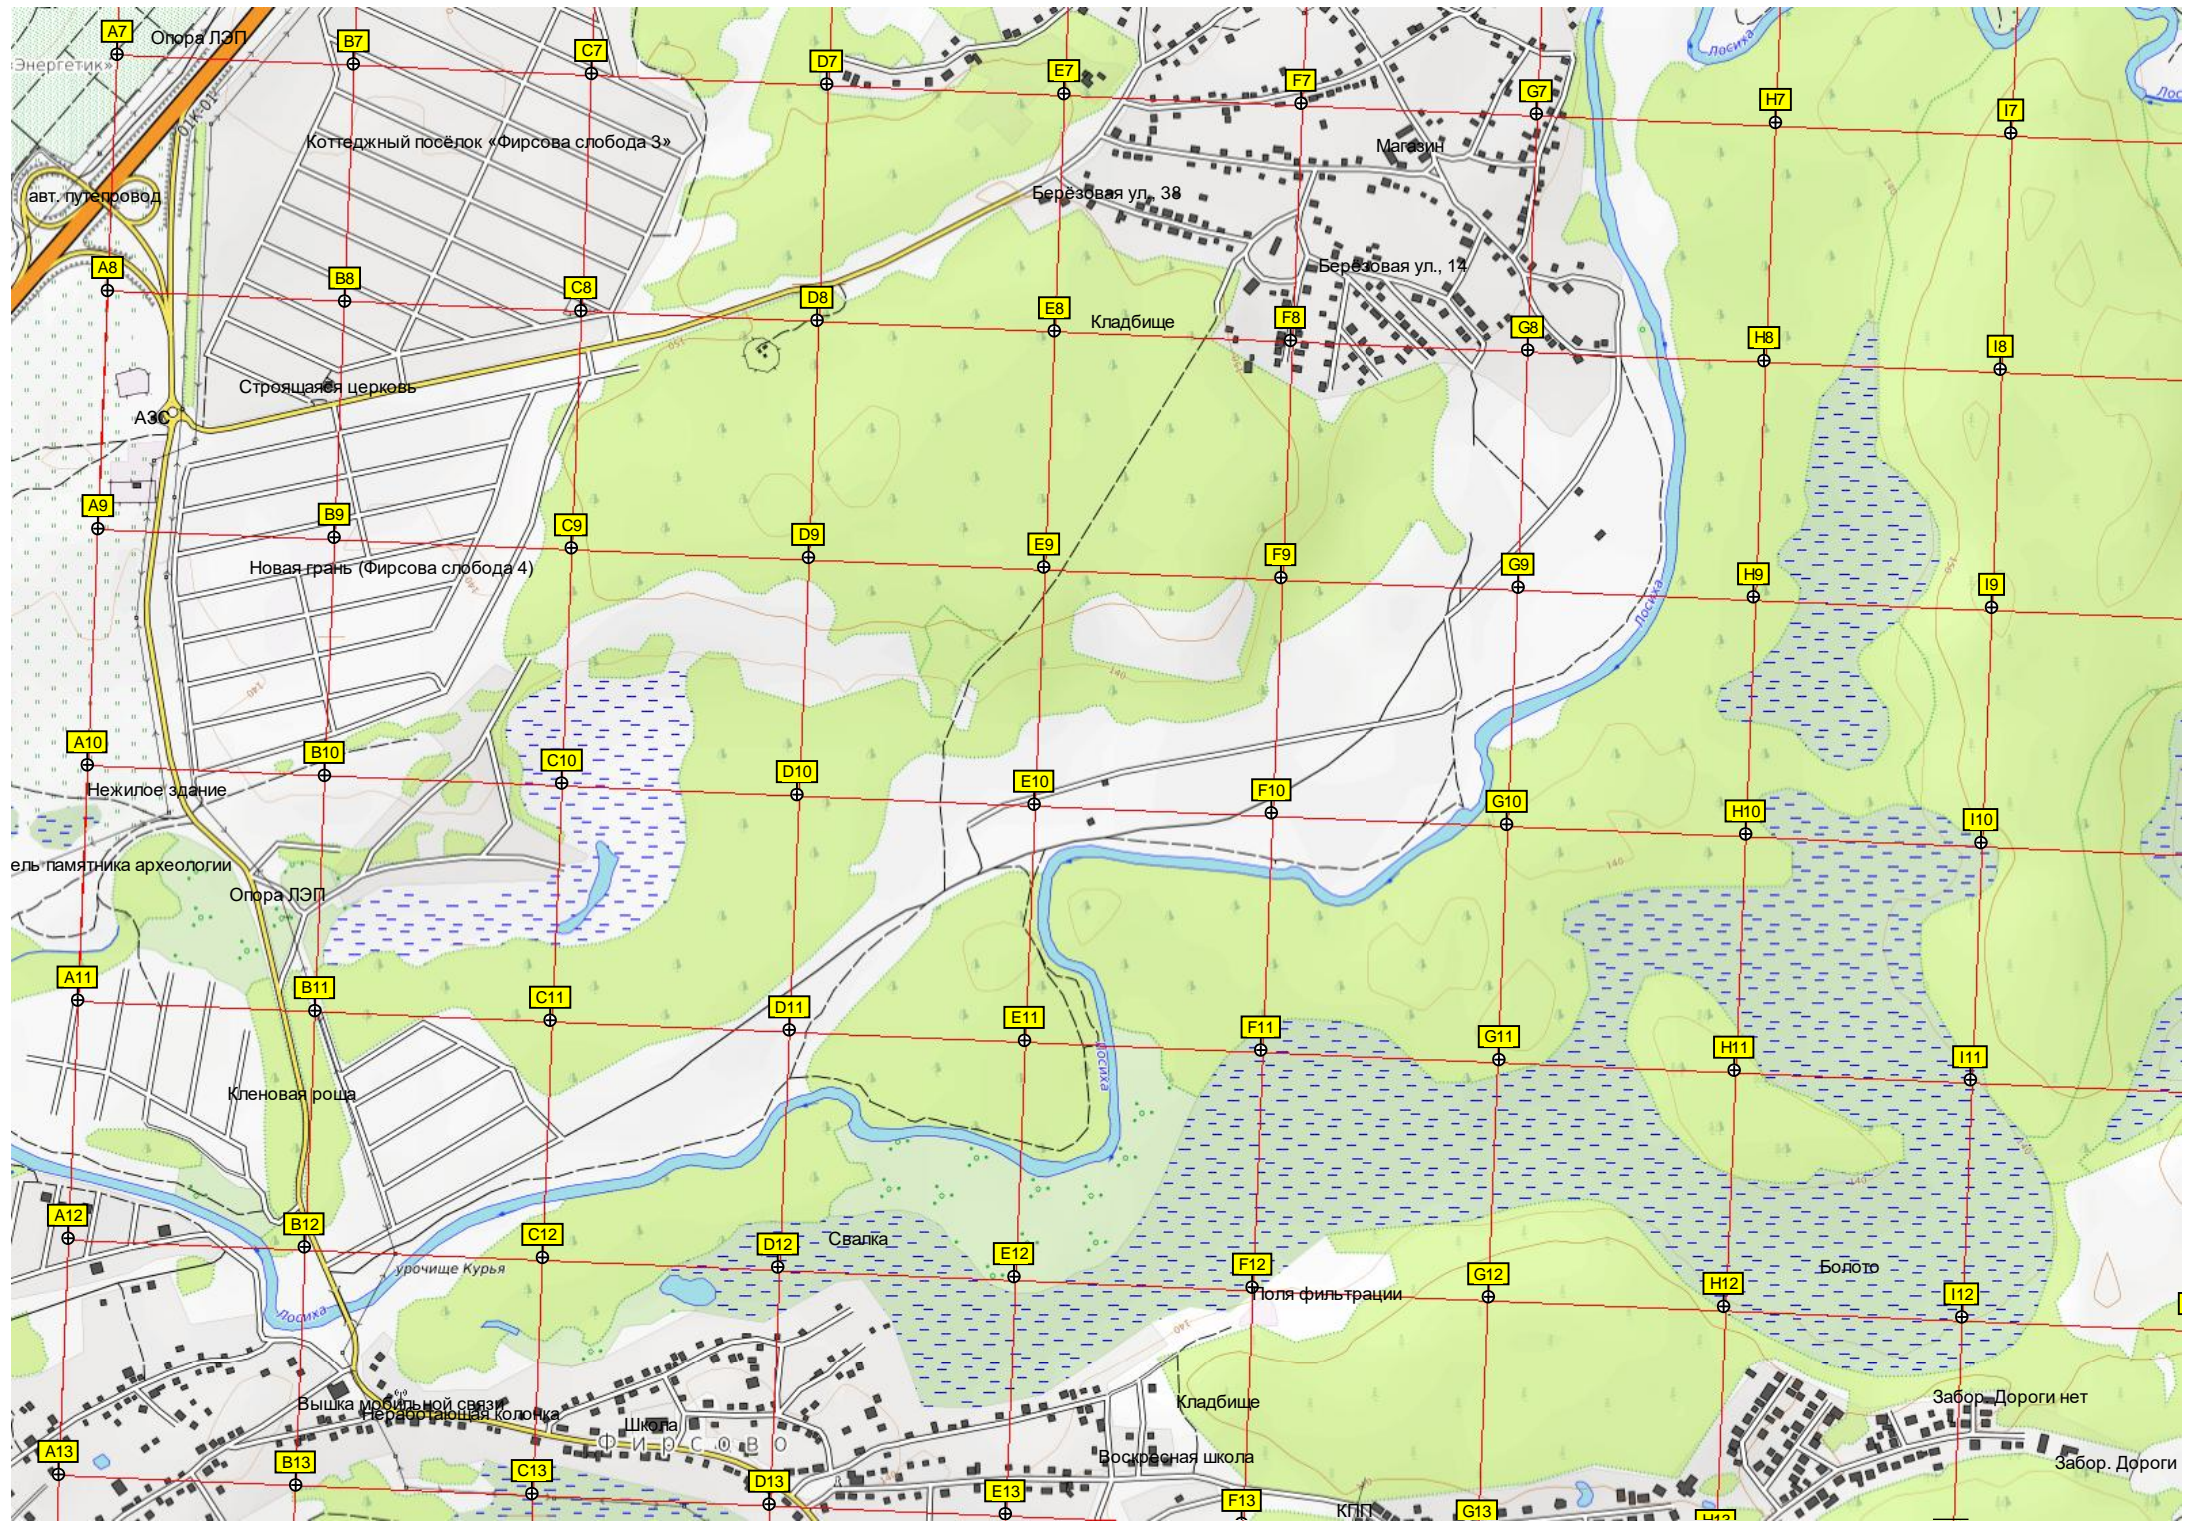

216-й километр автодороги Р-256 «Чуйский тракт» (747)
P-256

Туннель

Площадка Галеон с ВПП

Склад сыпучих материалов

Овраг

Граншея

218-й километр автодор

Яма

Импровизированное футбольное поле
Тополевая лесопосадка
спортивный лагерь «Радуга»

Владина бывшего озера

Низменность

Земляной вал

Урочище Согра

Болото

Болото Чистое

Сосновые лесопосадки

Просека ЛЭП

ползень

чащобня

спортивный комплекс «Жастар»

Фирсово

Свалка

Строящееся многоэтажное здание

Озеро Моховое

Тлац

Просека ЛЭП

30-й Дрезденский ракетный полк

зона 480 ракетного полка 35 ракетной дивизии

15У135 "Крона" 15У135 "Крона"

AC13

AD13

AE13