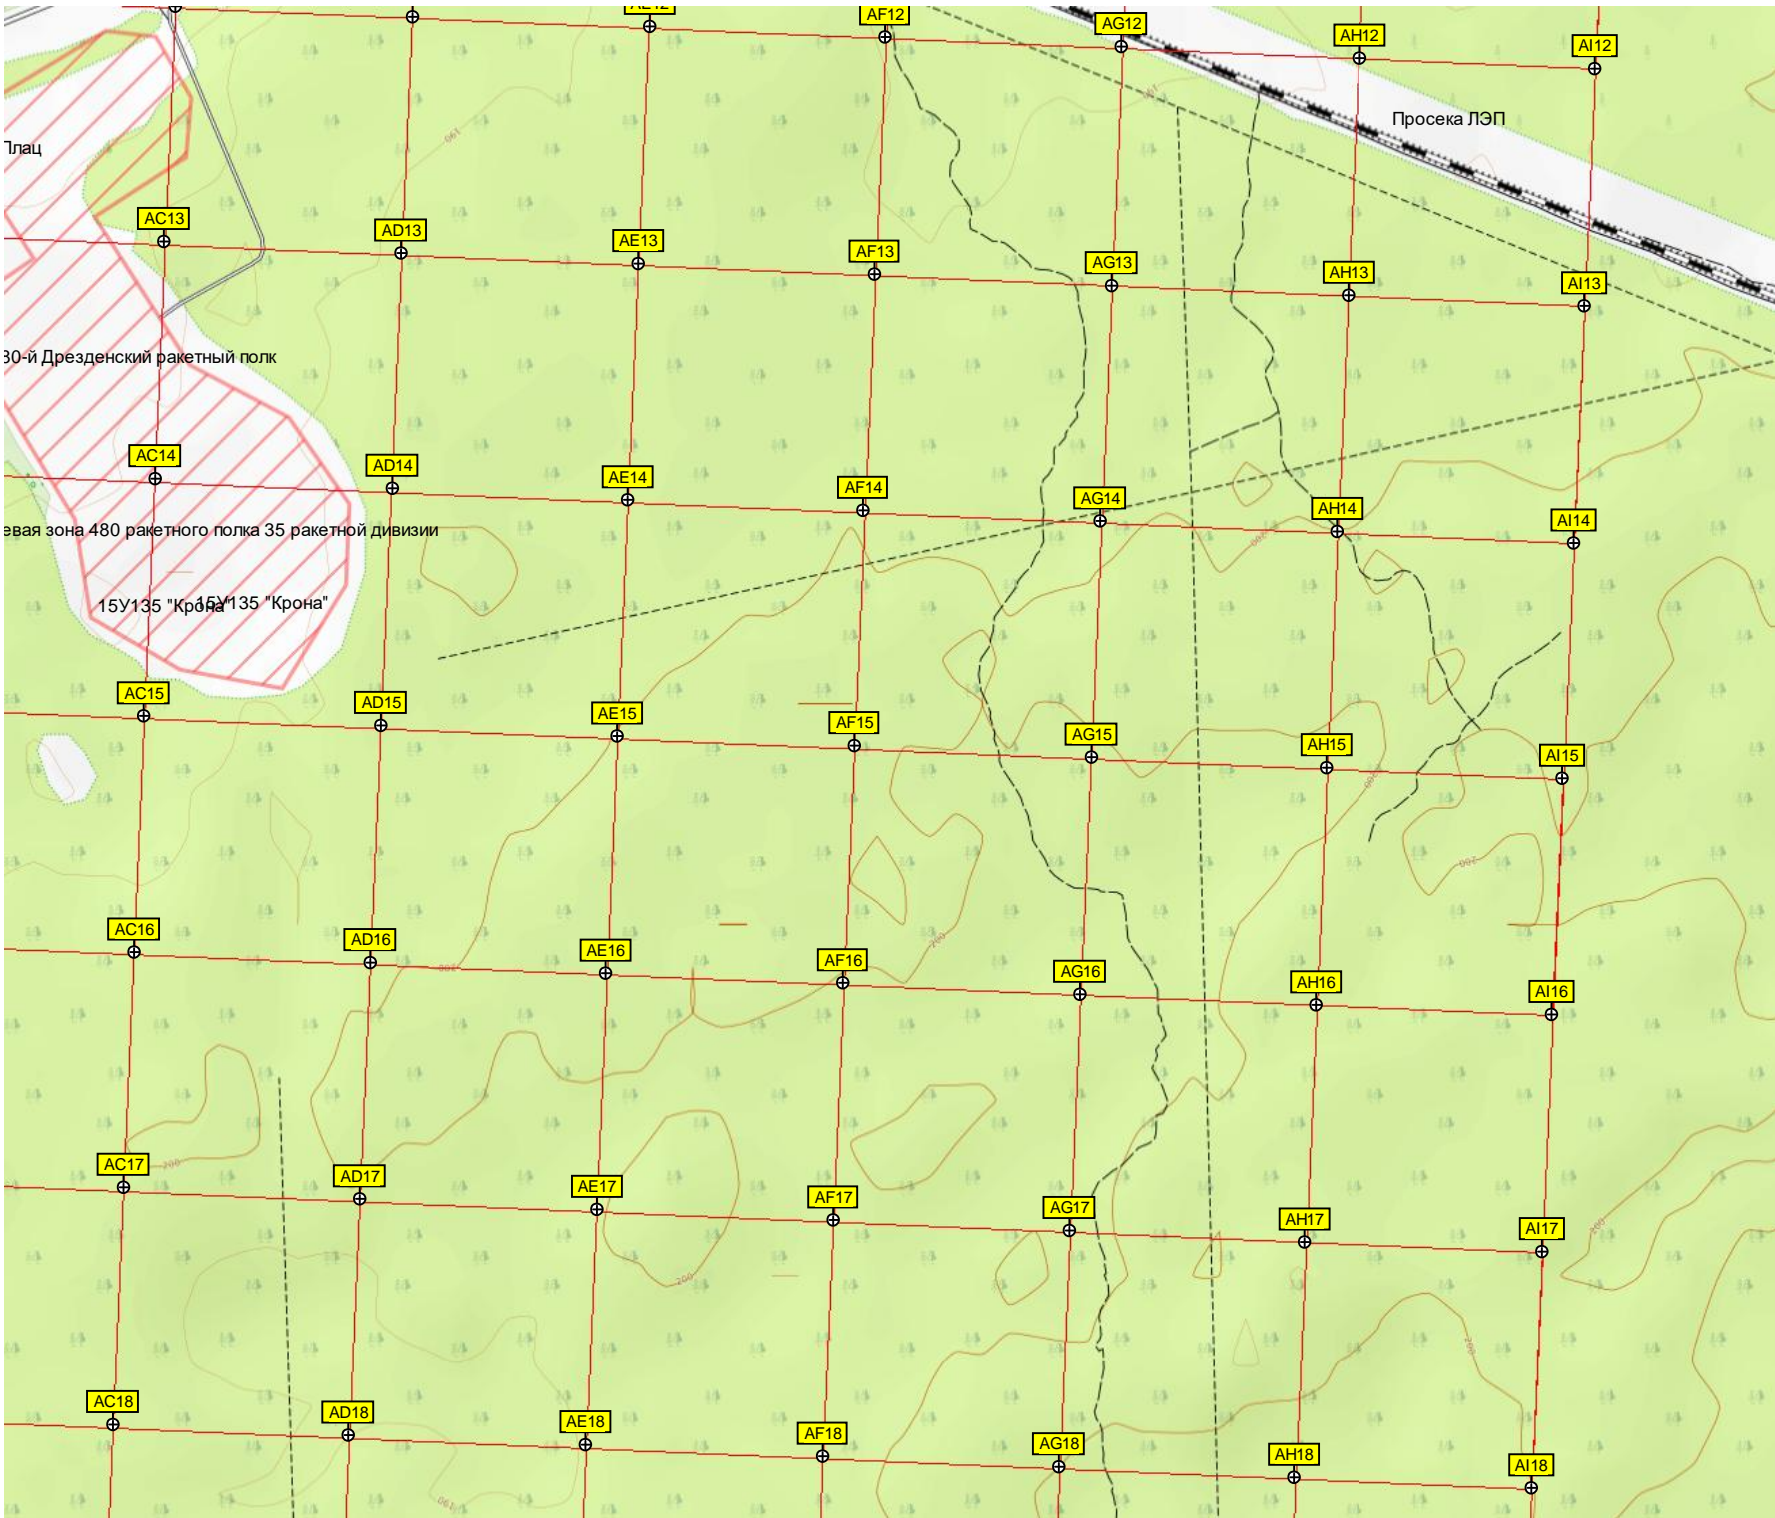

216-й километр автодороги Р-256 «Чуйский тракт» (747)
P-256

Туннель

Площадка Галеон с ВПП

Склад сыпучих материалов

Овраг

Граншея

218-й километр автодор

Яма

Просека ЛЭП

ползень

чащобня

спортивный комплекс «Жастар»

Фирсово

Свалка

Строящееся многоэтажное здание

Озеро Моховое

Тлац

Просека ЛЭП

30-й Дрезденский ракетный полк

зона 480 ракетного полка 35 ракетной дивизии

15У135 "Крона" 15У135 "Крона"

AC13

AD13

AE13