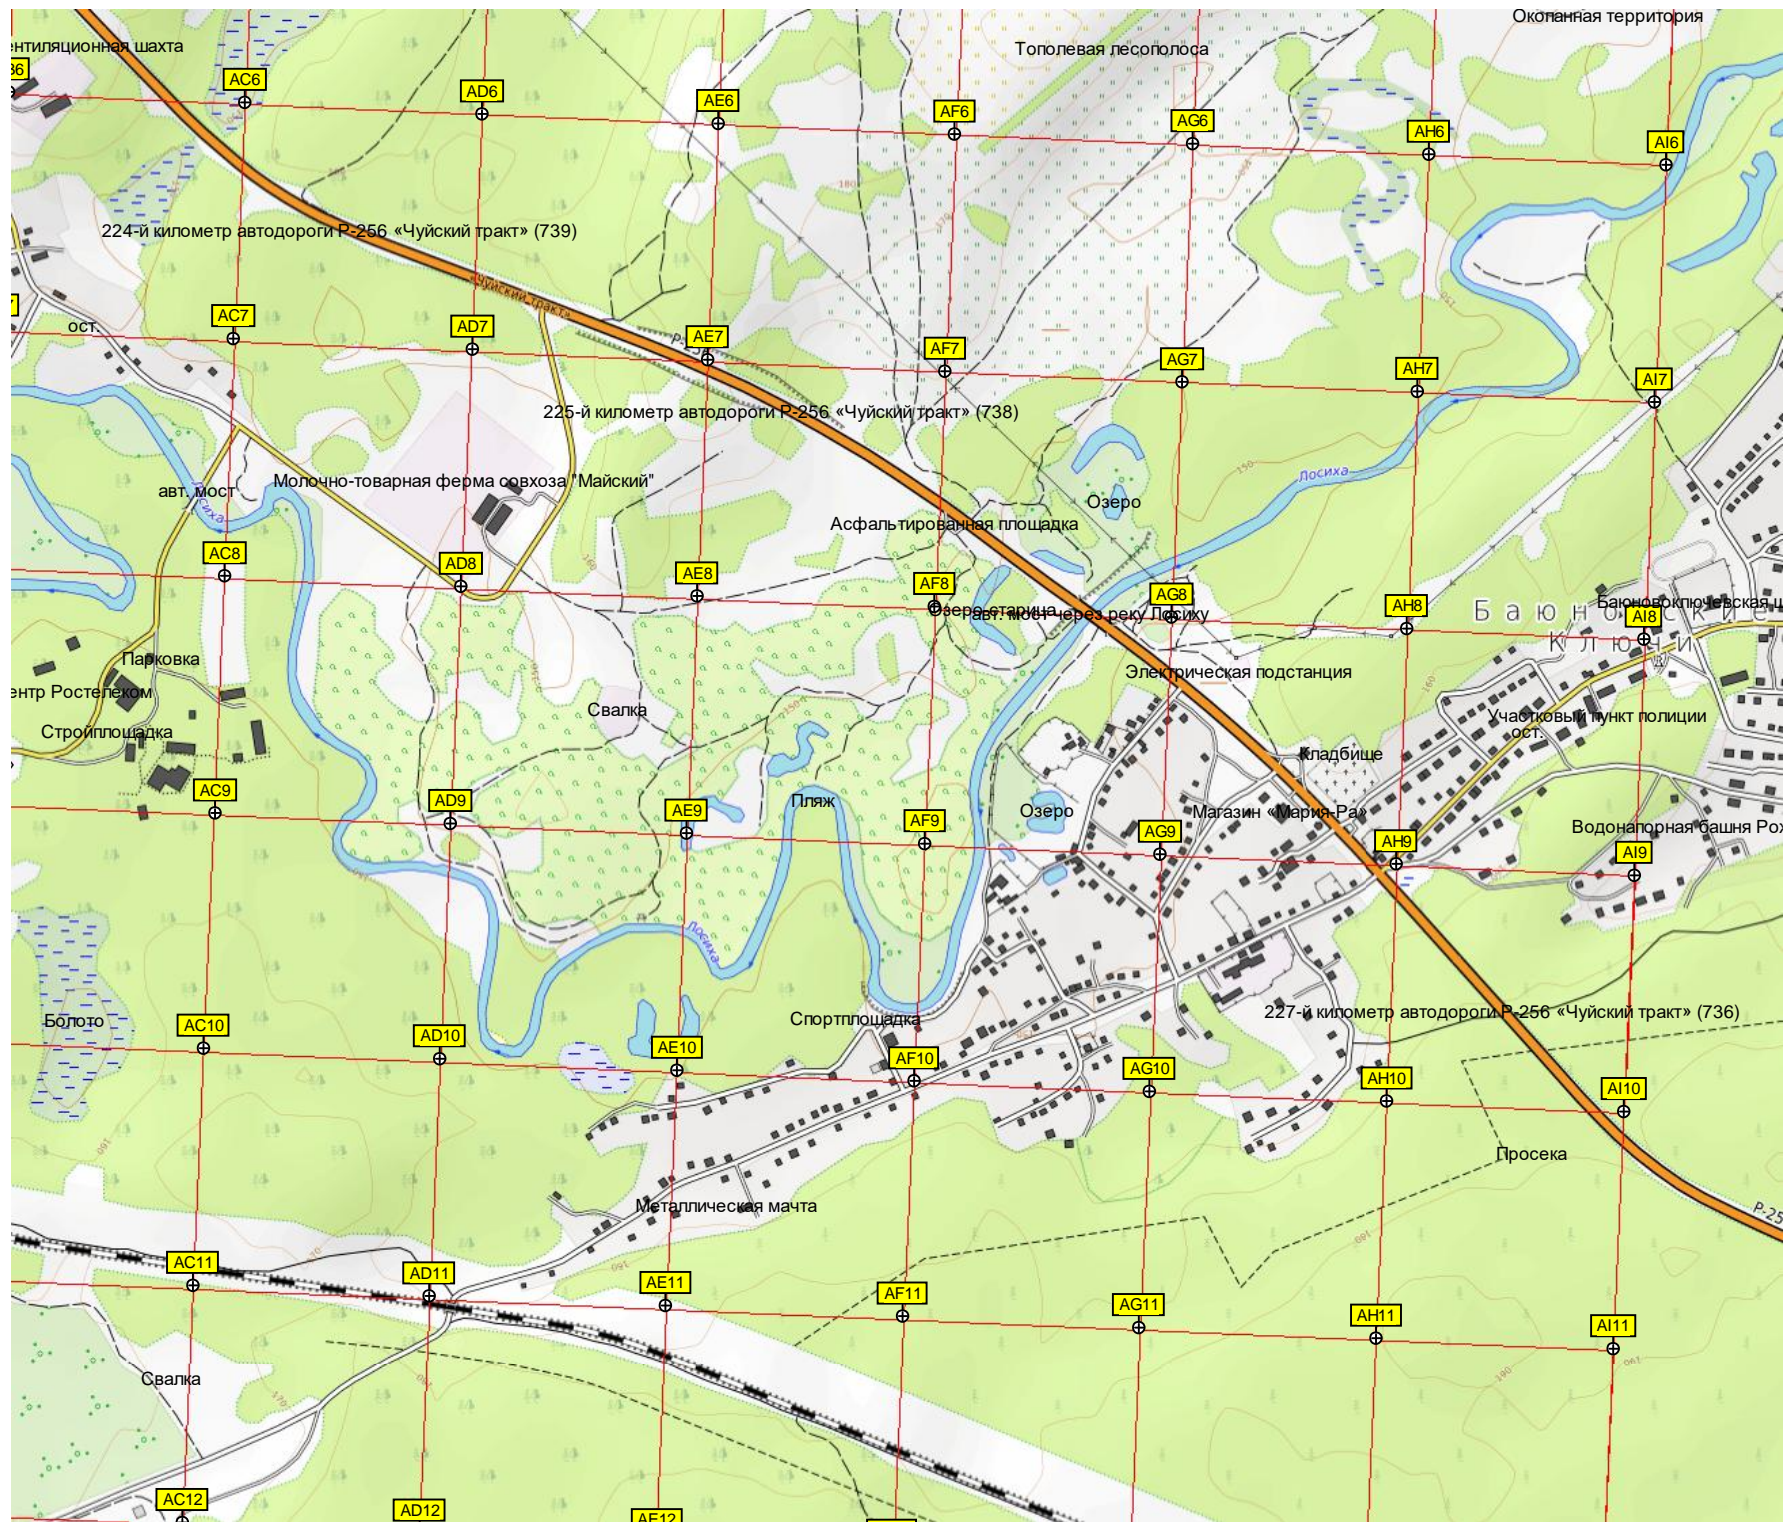

216-й километр автодороги Р-256 «Чуйский тракт» (747)
P-256

Туннель

Площадка Галеон с ВПП

Склад сыпучих материалов

Овраг

Граншея

218-й километр автодор

Яма

Просека ЛЭП

ползень

чащобня

спортивный комплекс «Жастар»

Фирсово

Свалка

Строящееся многоэтажное здание

Озеро Моховое

Тлац

Просека ЛЭП

30-й Дрезденский ракетный полк

зона 480 ракетного полка 35 ракетной дивизии

15У135 "Крона" 15У135 "Крона"

AC13

AD13

AE13