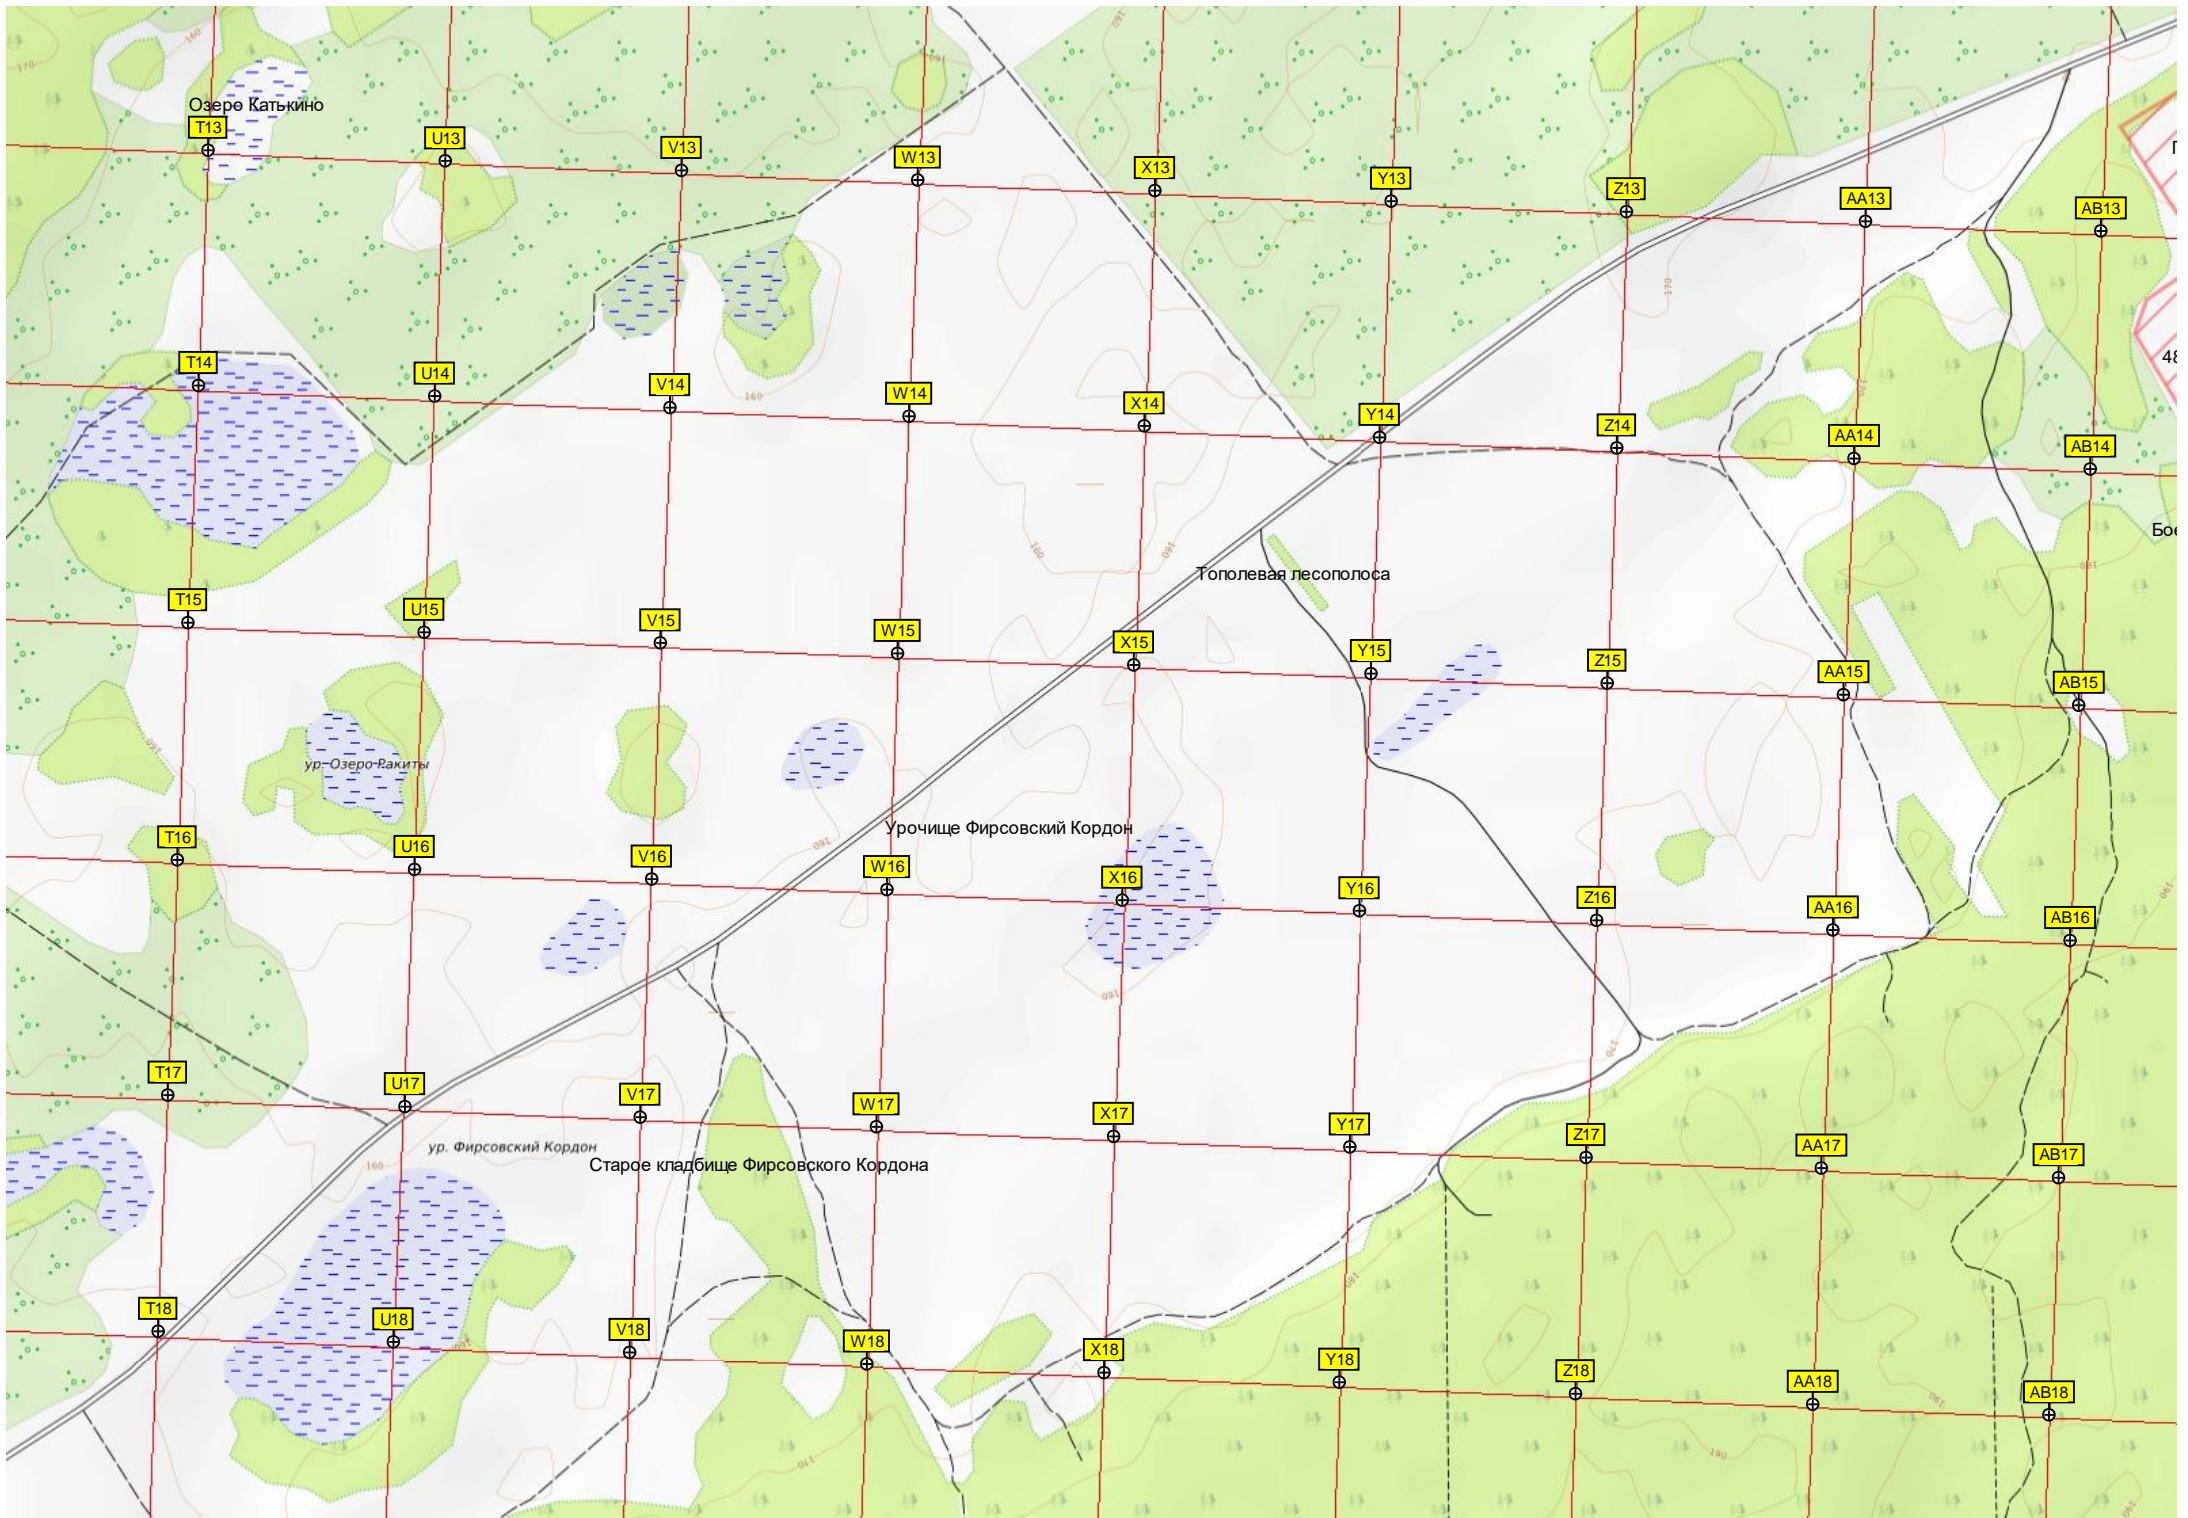

216-й километр автодороги Р-256 «Чуйский тракт» (747)
P-256

Туннель

Площадка Галеон с ВПП

Склад сыпучих материалов

Овраг

Граншея

218-й километр автодор

Яма

Просека ЛЭП

ползень

чащобня

спортивный комплекс «Жастар»

Фирсово

Свалка

Строящееся многоэтажное здание

Озеро Моховое

Свалка

- A14, B14, C14, D14, E14, F14, G14, H14, I14, J14
- A15, B15, C15, D15, E15, F15, G15, H15, I15, J15
- A16, B16, C16, D16, E16, F16, G16, H16, I16, J16
- A17, B17, C17, D17, E17, F17, G17, H17, I17, J17
- A18, B18, C18, D18, E18, F18, G18, H18, I18, J18
- A19, B19, C19, D19, E19, F19, G19, H19, I19, J19

Тлац

Просека ЛЭП

30-й Дрезденский ракетный полк

зона 480 ракетного полка 35 ракетной дивизии

15У135 "Крона" 15У135 "Крона"

AC13

AD13

AE13