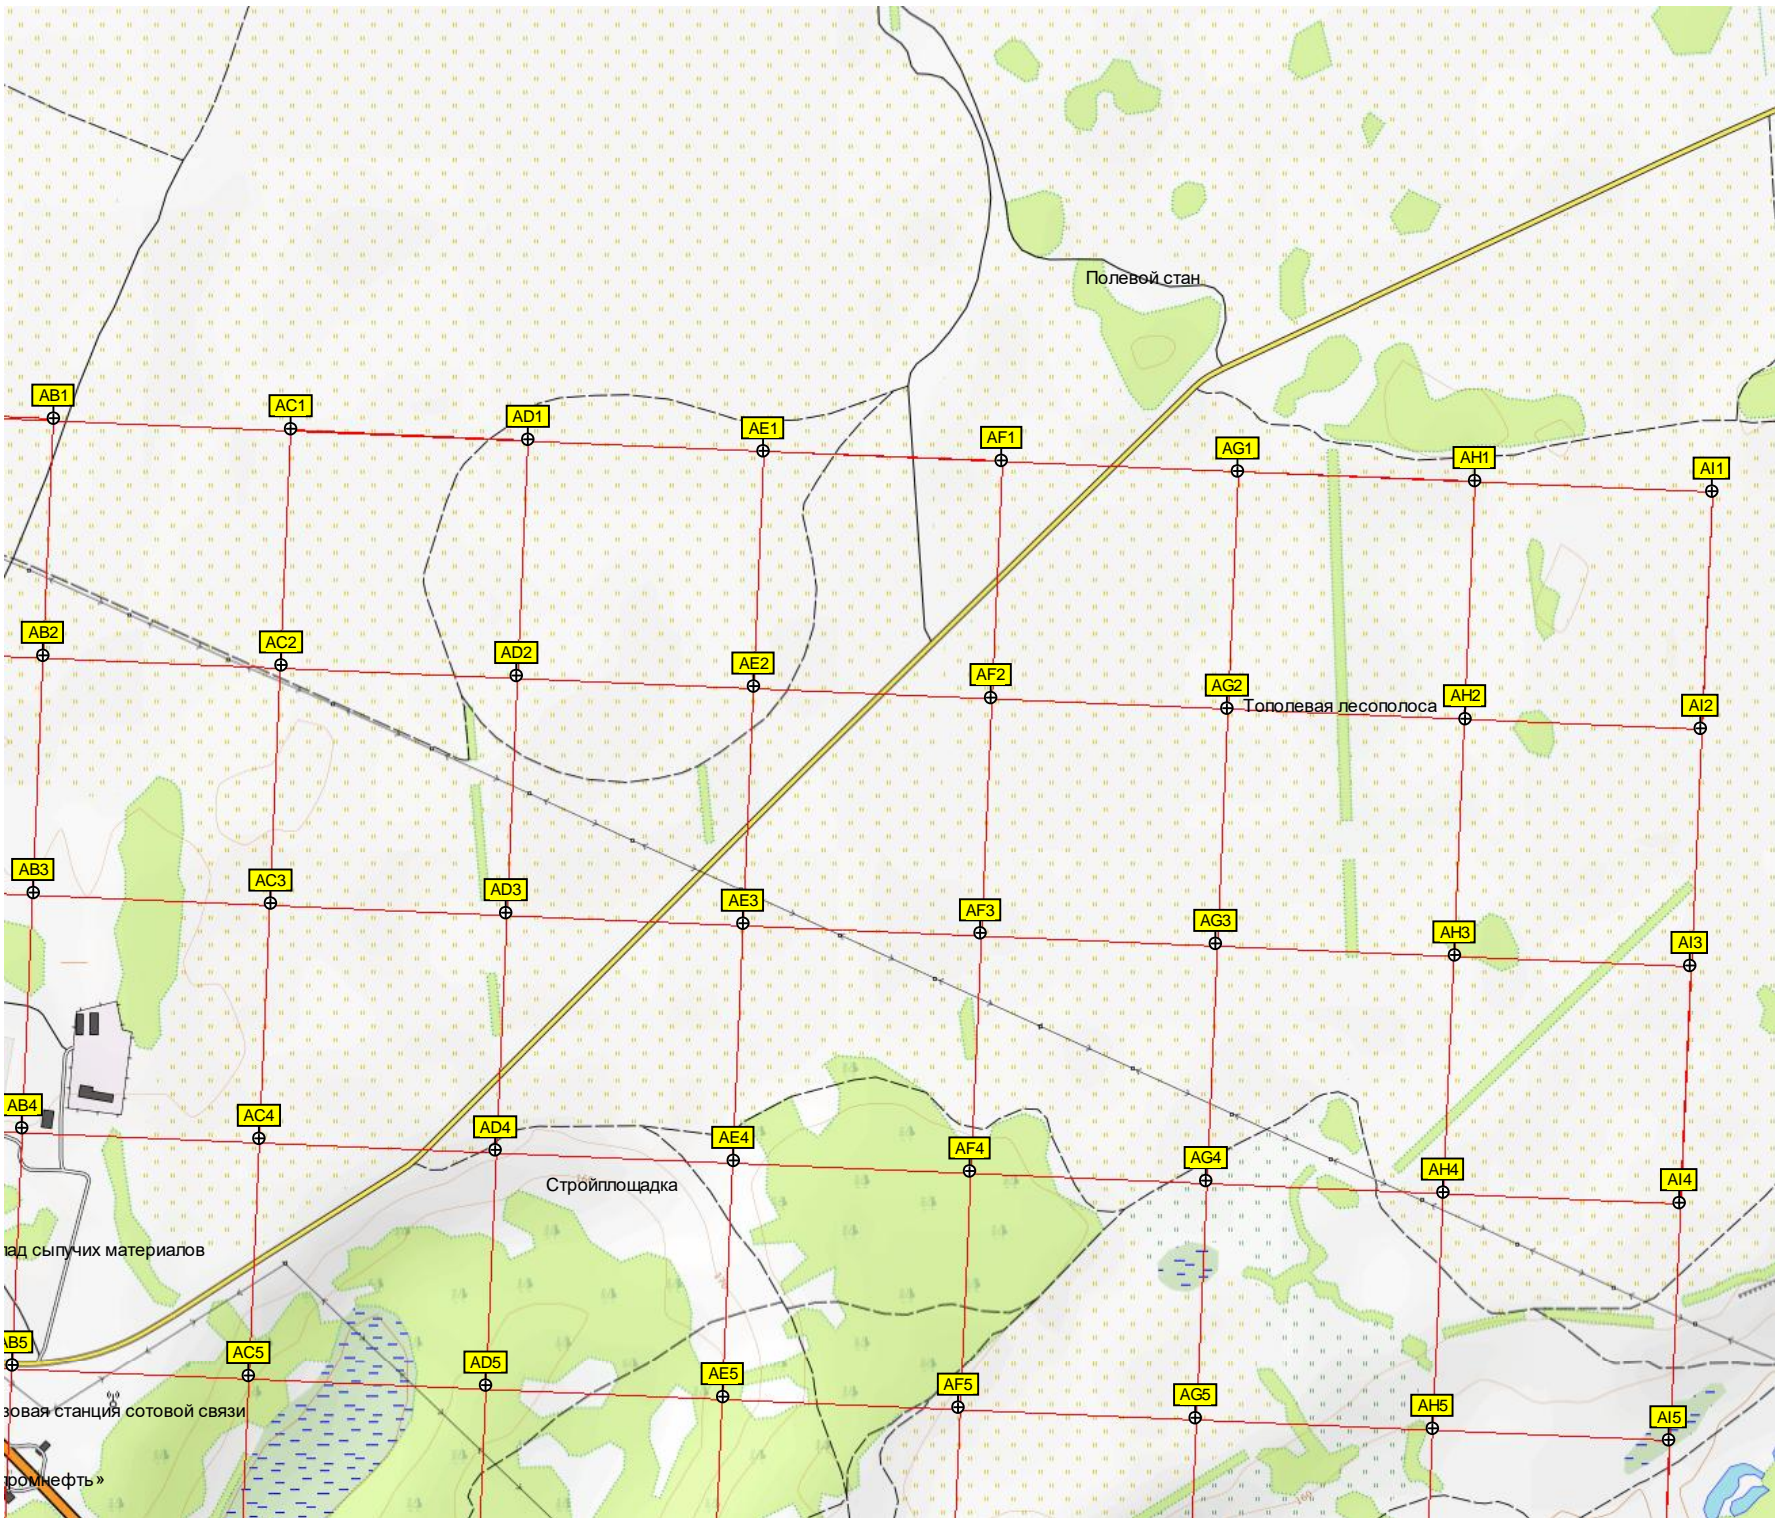

216-й километр автодороги Р-256 «Чуйский тракт» (747)
P-256

Туннель

Площадка Галеон с ВПП

Склад сыпучих материалов

Овраг

Граншея

218-й километр автодор

Яма

Импровизированное футбольное поле
Тополевая лесопосадка
спортивный лагерь «Радуга»

Владина бывшего озера

Низменность

Земляной вал

Урочище Согра

Болото

Болото Чистое

Сосновые лесопосадки

Просека ЛЭП

ползень

чащобня

спортивный комплекс «Жастар»

Фирсово

Свалка

Строящееся многоэтажное здание

Озеро Моховое

Тлац

Просека ЛЭП

30-й Дрезденский ракетный полк

зона 480 ракетного полка 35 ракетной дивизии

15У135 "Крона" 15У135 "Крона"

AC13

AD13

AE13