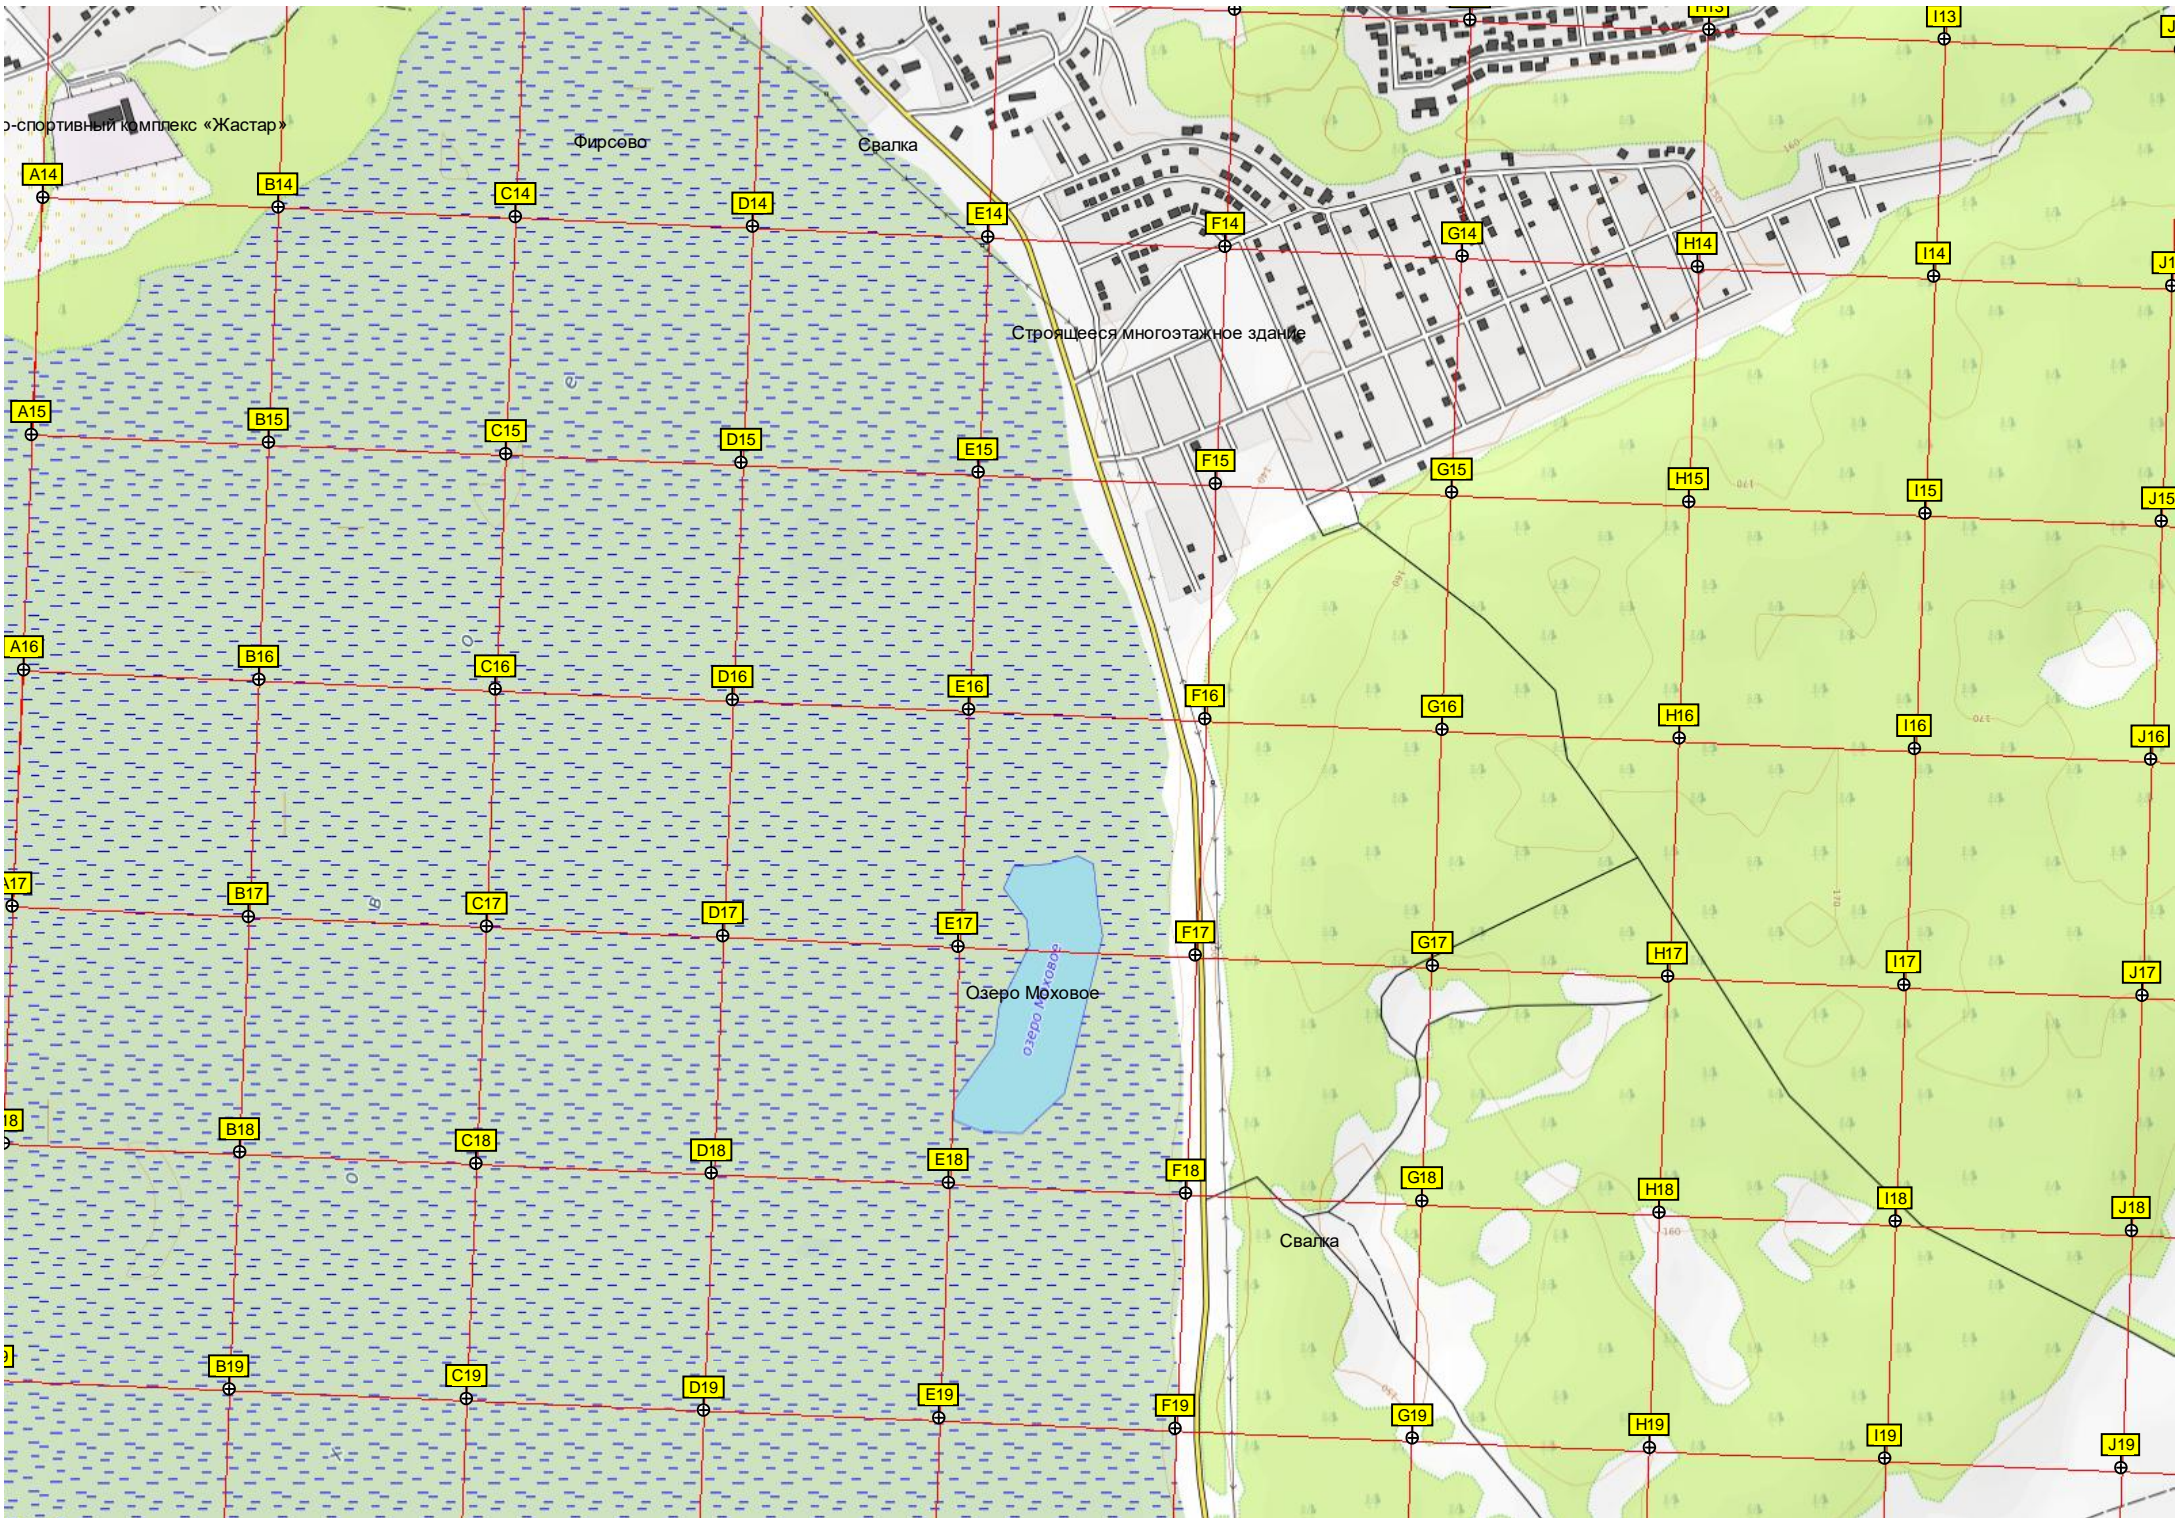

Просека ЛЭП

ползень

чащобня

спортивный комплекс «Жастар»

Фирсово

Свалка

Строящееся многоэтажное здание

Озеро Моховое

Свалка

- A14, B14, C14, D14, E14, F14, G14, H14, I14, J14
- A15, B15, C15, D15, E15, F15, G15, H15, I15, J15
- A16, B16, C16, D16, E16, F16, G16, H16, I16, J16
- A17, B17, C17, D17, E17, F17, G17, H17, I17, J17
- A18, B18, C18, D18, E18, F18, G18, H18, I18, J18
- A19, B19, C19, D19, E19, F19, G19, H19, I19, J19

Тлац

Просека ЛЭП

30-й Дрезденский ракетный полк

зона 480 ракетного полка 35 ракетной дивизии

15У135 "Крона" 15У135 "Крона"

AC13

AD13

AE13