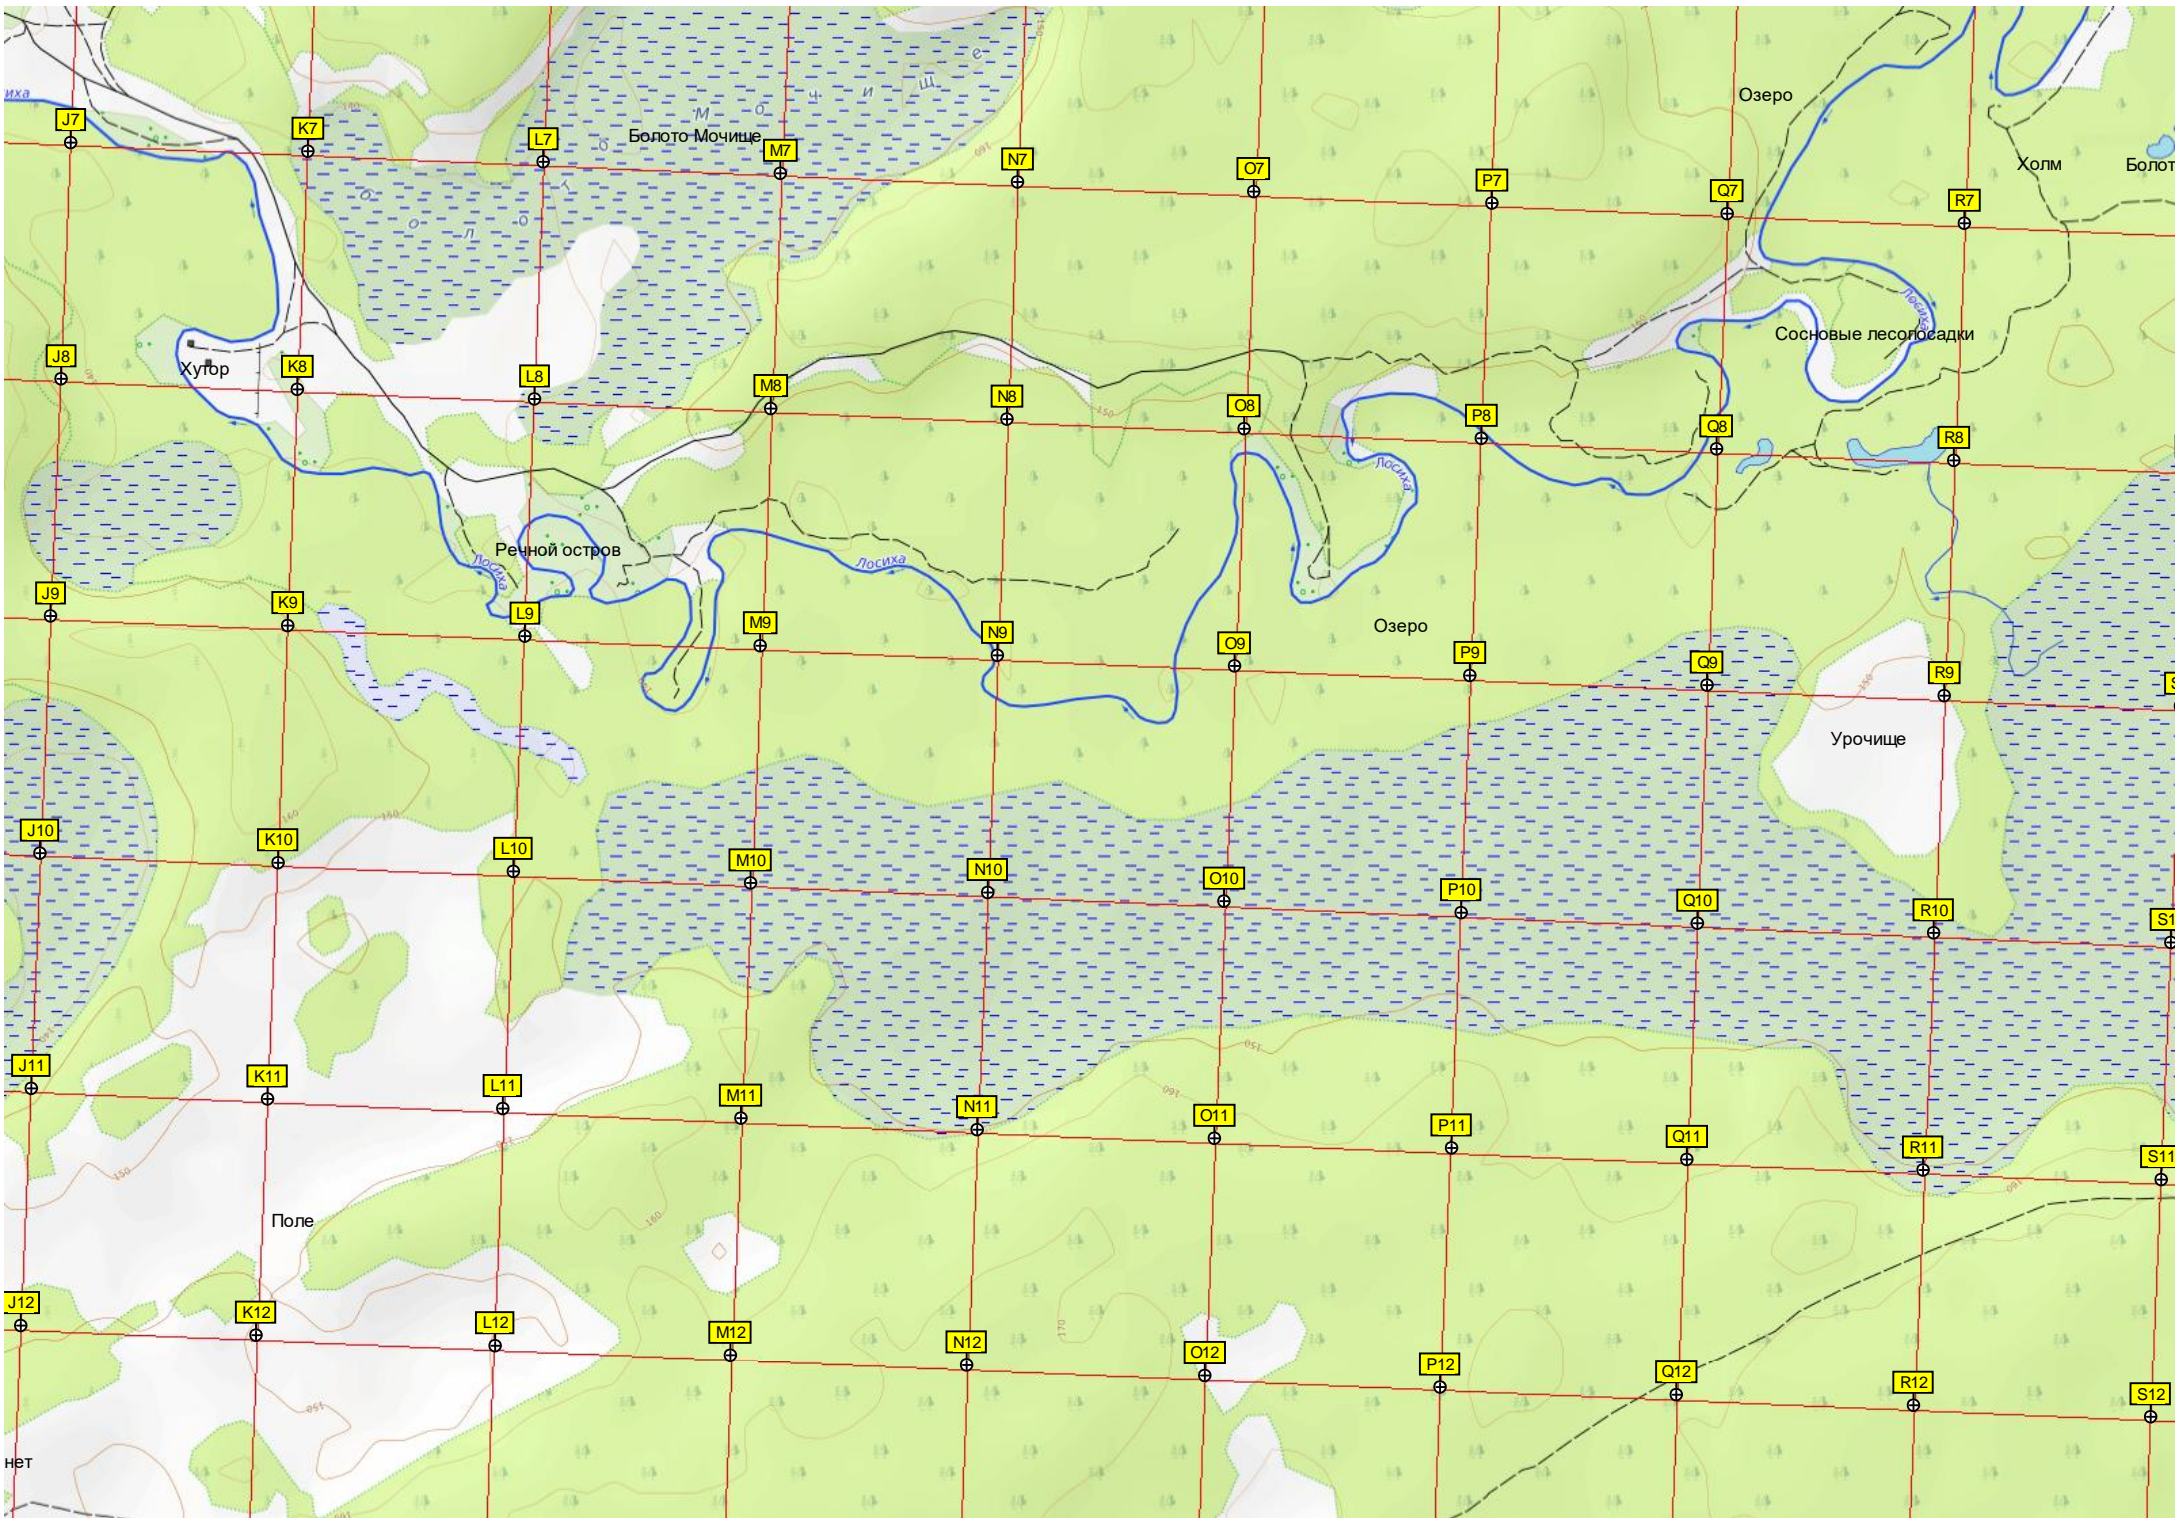

216-й километр автодороги Р-256 «Чуйский тракт» (747)
P-256

Туннель

Площадка Галеон с ВПП

Склад сыпучих материалов

Овраг

Граншея

218-й километр автодор

Яма

Импровизированное футбольное поле
Тополевая лесопосадка
спортивный лагерь «Радуга»

Владина бывшего озера

Низменность

Земляной вал

Урочище Согра

Болото

Болото Чистое

Сосновые лесопосадки

Просека ЛЭП

ползень

чащобня

спортивный комплекс «Жастар»

Фирсово

Свалка

Строящееся многоэтажное здание

Озеро Моховое

Тлац

Просека ЛЭП

30-й Дрезденский ракетный полк

зона 480 ракетного полка 35 ракетной дивизии

15У135 "Крона" 15У135 "Крона"

AC13

AD13

AE13