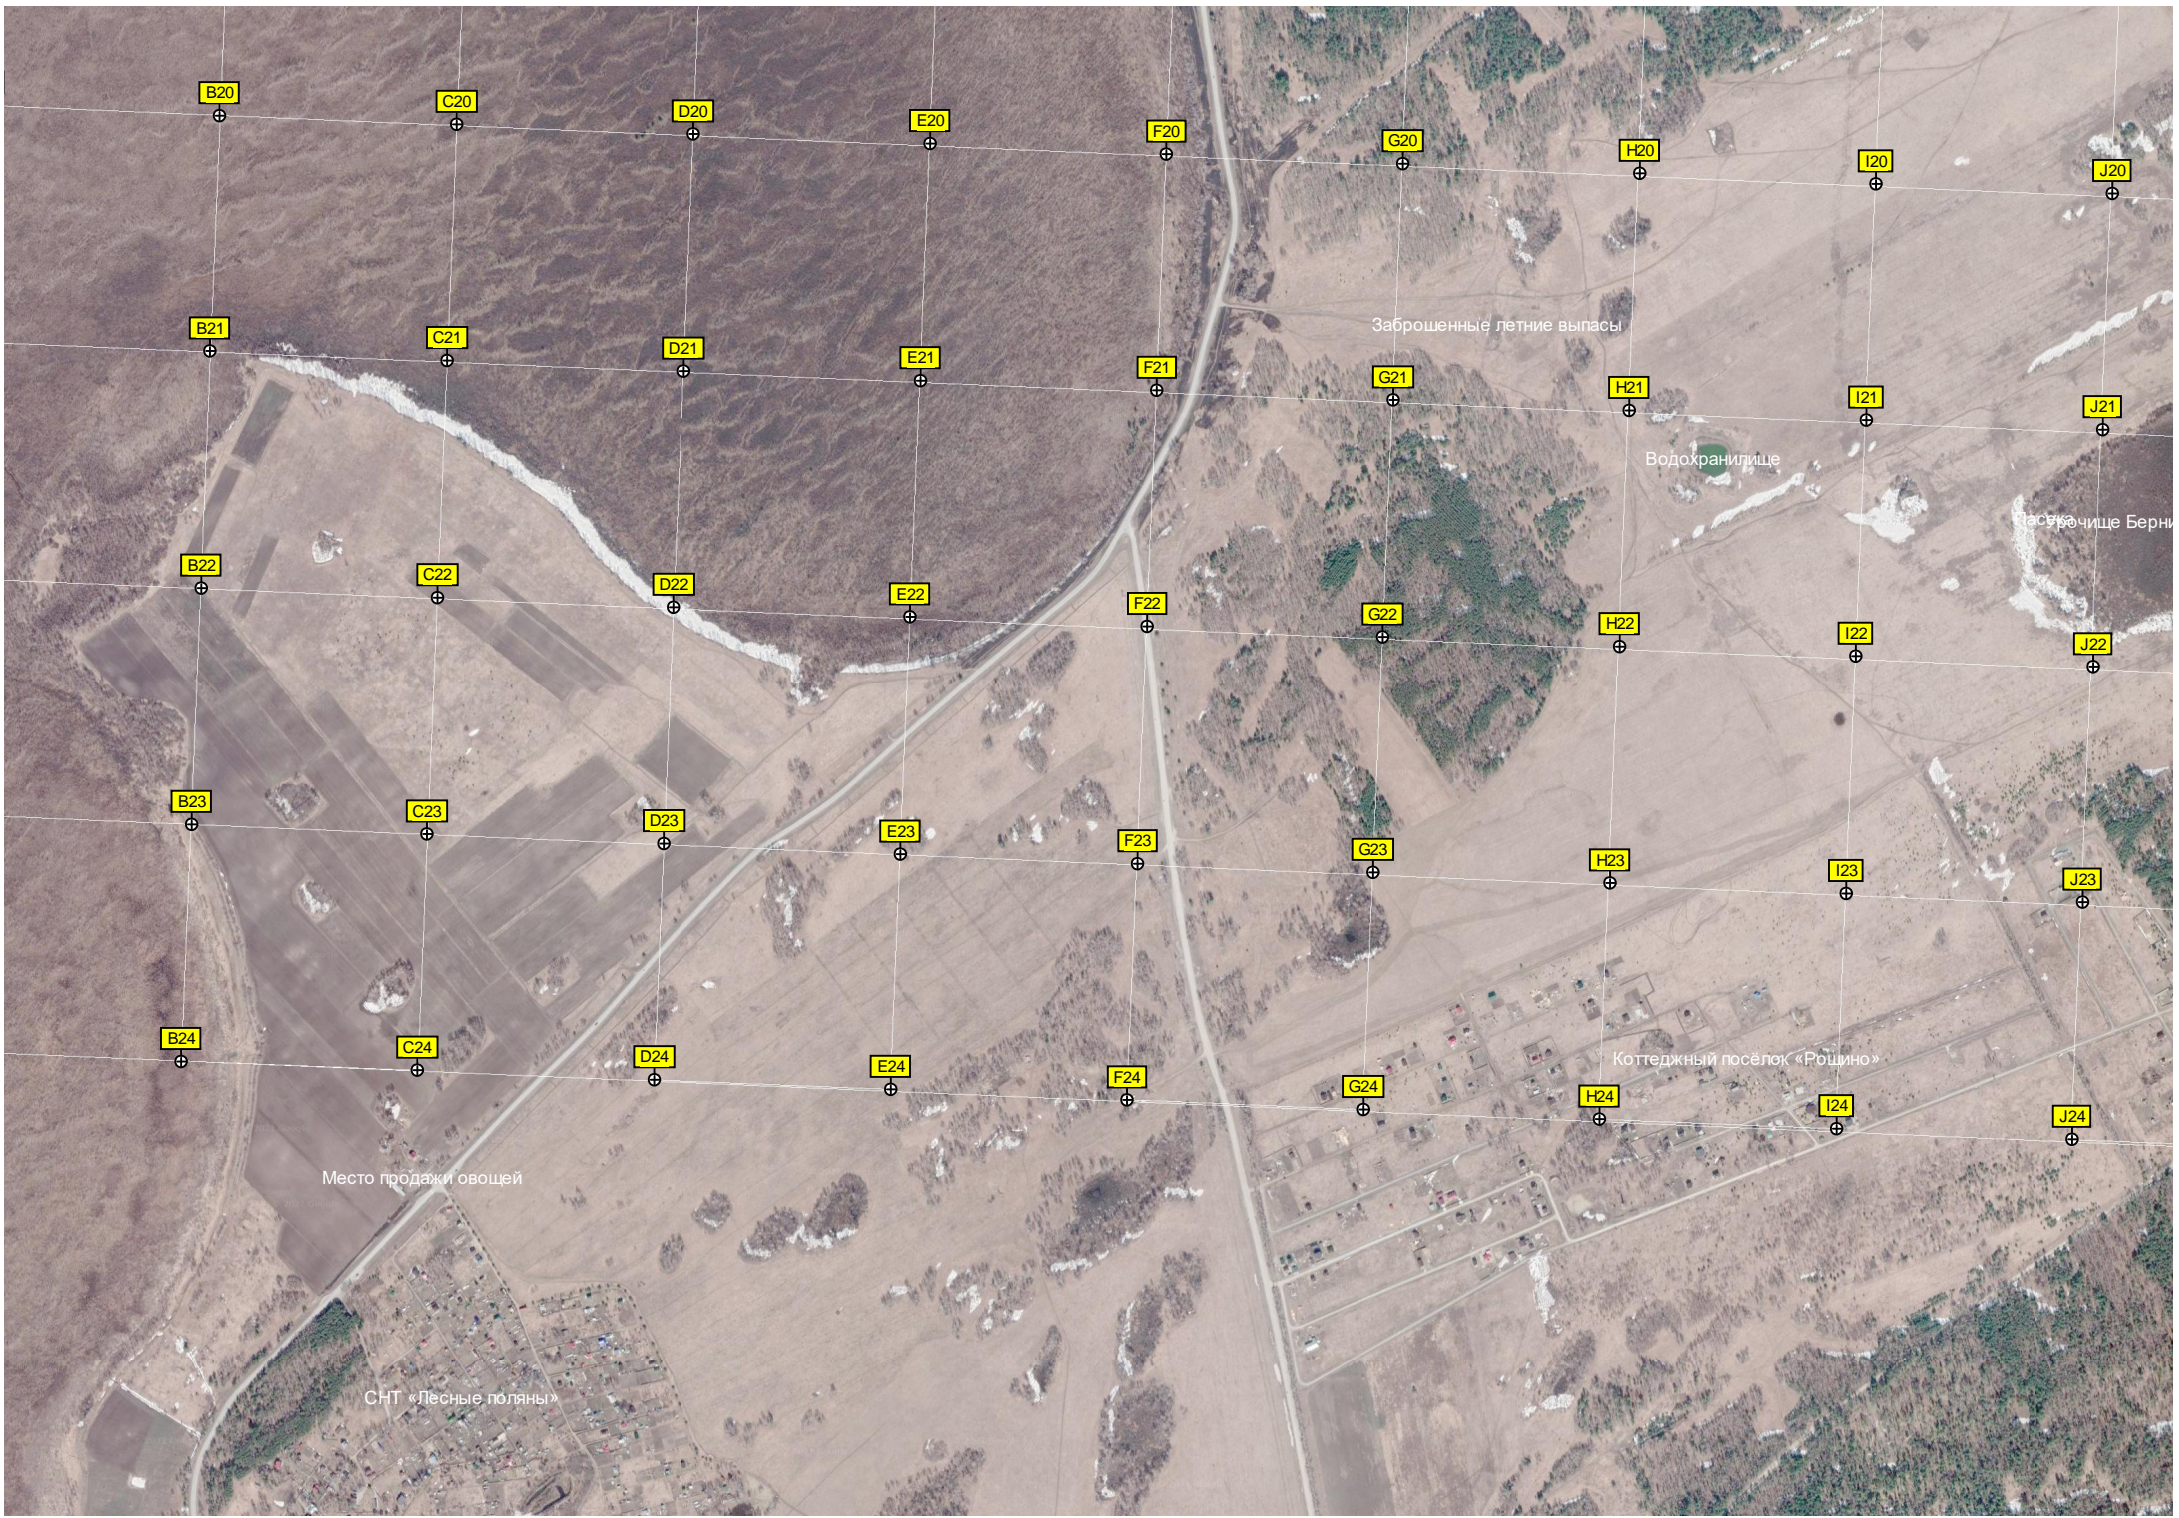

B20

C20

D20

E20

F20

G20

H20

I20

J20

B21

C21

D21

E21

F21

G21

H21

I21

J21

B22

C22

D22

E22

F22

G22

H22

I22

J22

B23

C23

D23

E23

F23

G23

H23

I23

J23

B24

C24

D24

E24

F24

G24

H24

I24

J24

Заброшенные летние выпасы

Водохранилище

Поселок Берни

Коттеджный посёлок «Рошино»

Место продажи овощей

СНТ «Лесные поляны»