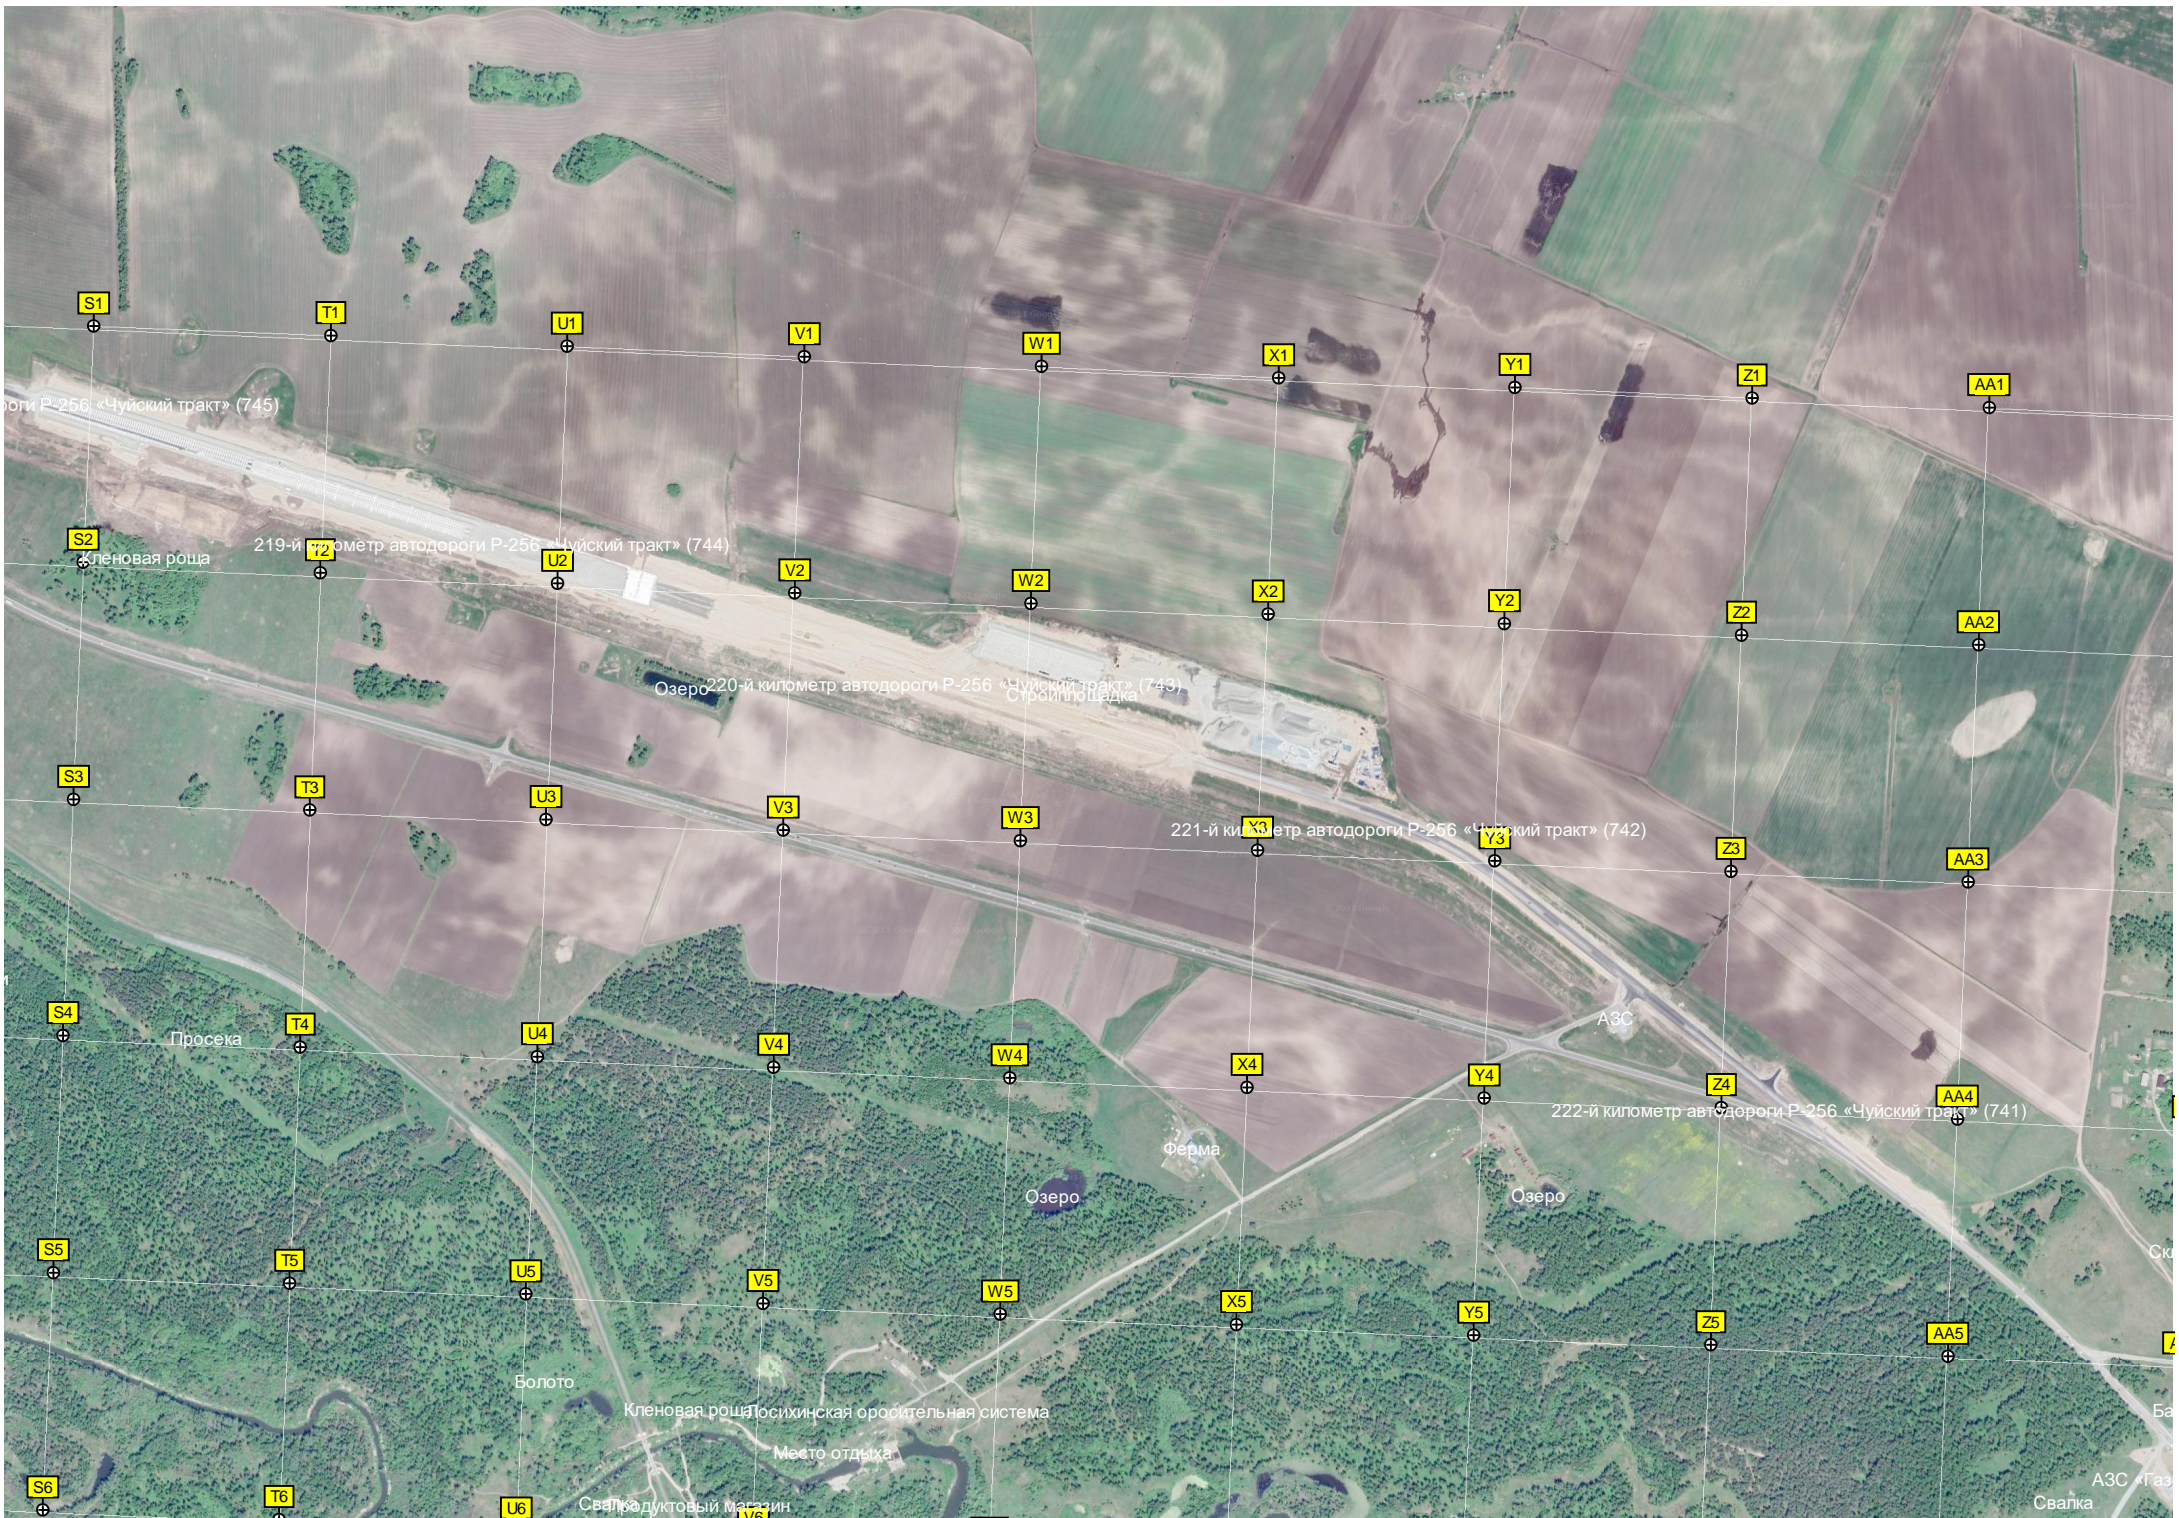

219-й километр автодороги Р-256 «Чуйский тракт» (745)

219-й километр автодороги Р-256 «Чуйский тракт» (744)

Озеро 220-й километр автодороги Р-256 «Чуйский тракт» (743)
Стройплощадка

221-й километр автодороги Р-256 «Чуйский тракт» (742)

АЗС

222-й километр автодороги Р-256 «Чуйский тракт» (741)

Болото

Кленовая роща

Сосихинская оросительная система

Место отдыха

Свалядуктовый мостик

Ферма

Озеро

Озеро

АЗС «Газ

Свалка