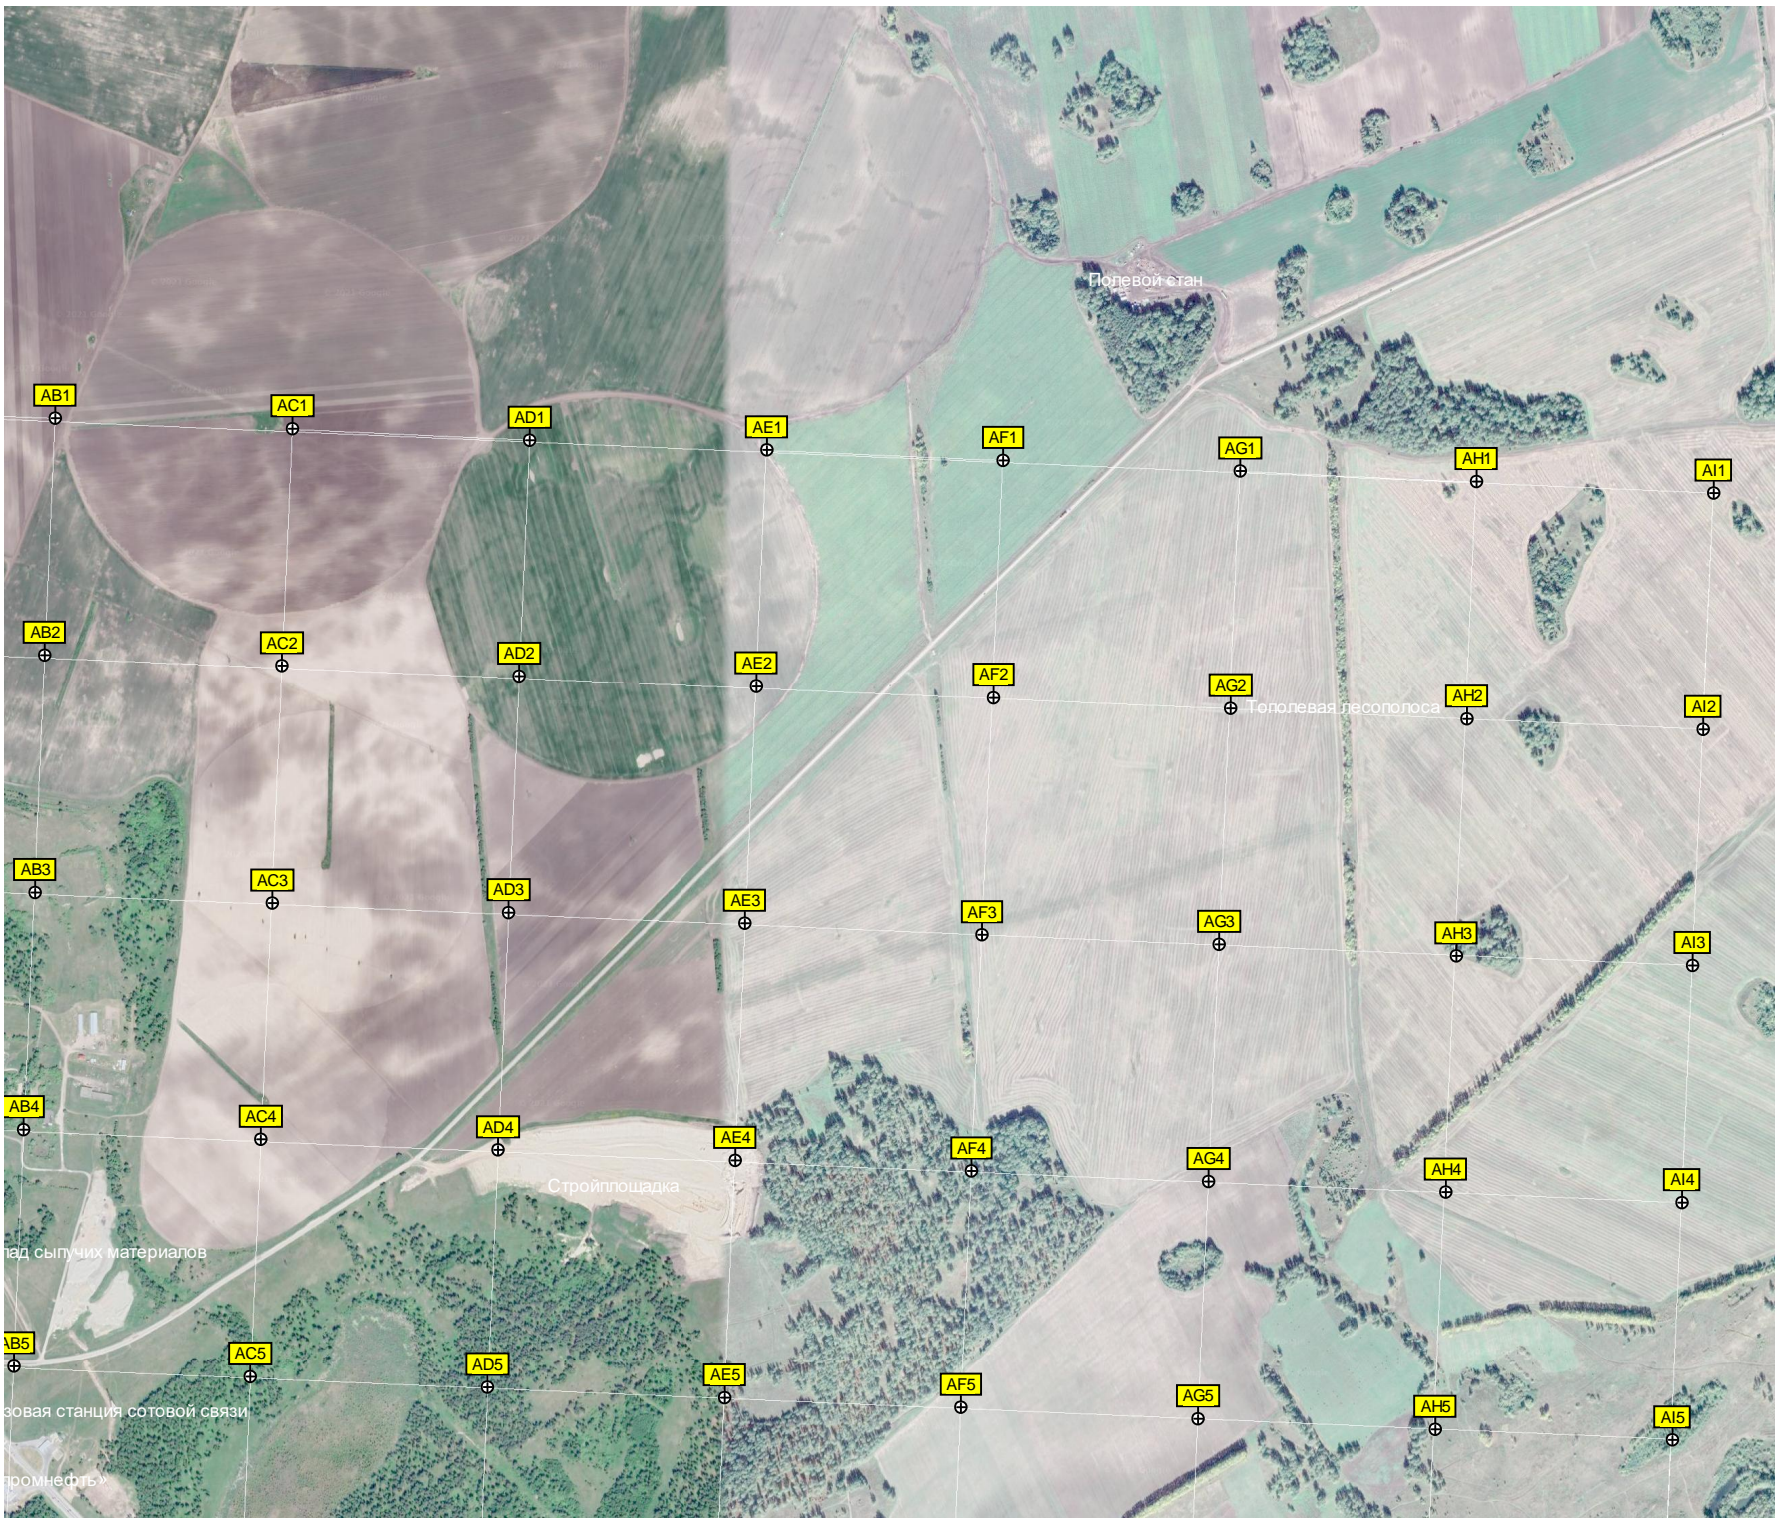

Сосихинская оросительная система

Место отдыха

Свалядуктовый мостик

Ферма

Озеро

Озеро

АЗС «Газ

Свалка

Полевой стан

Тополевая лесополоса

Стройплощадка

клад сыпучих материалов

Сотовая станция сотовой связи

«Промнефть»

AB1

AC1