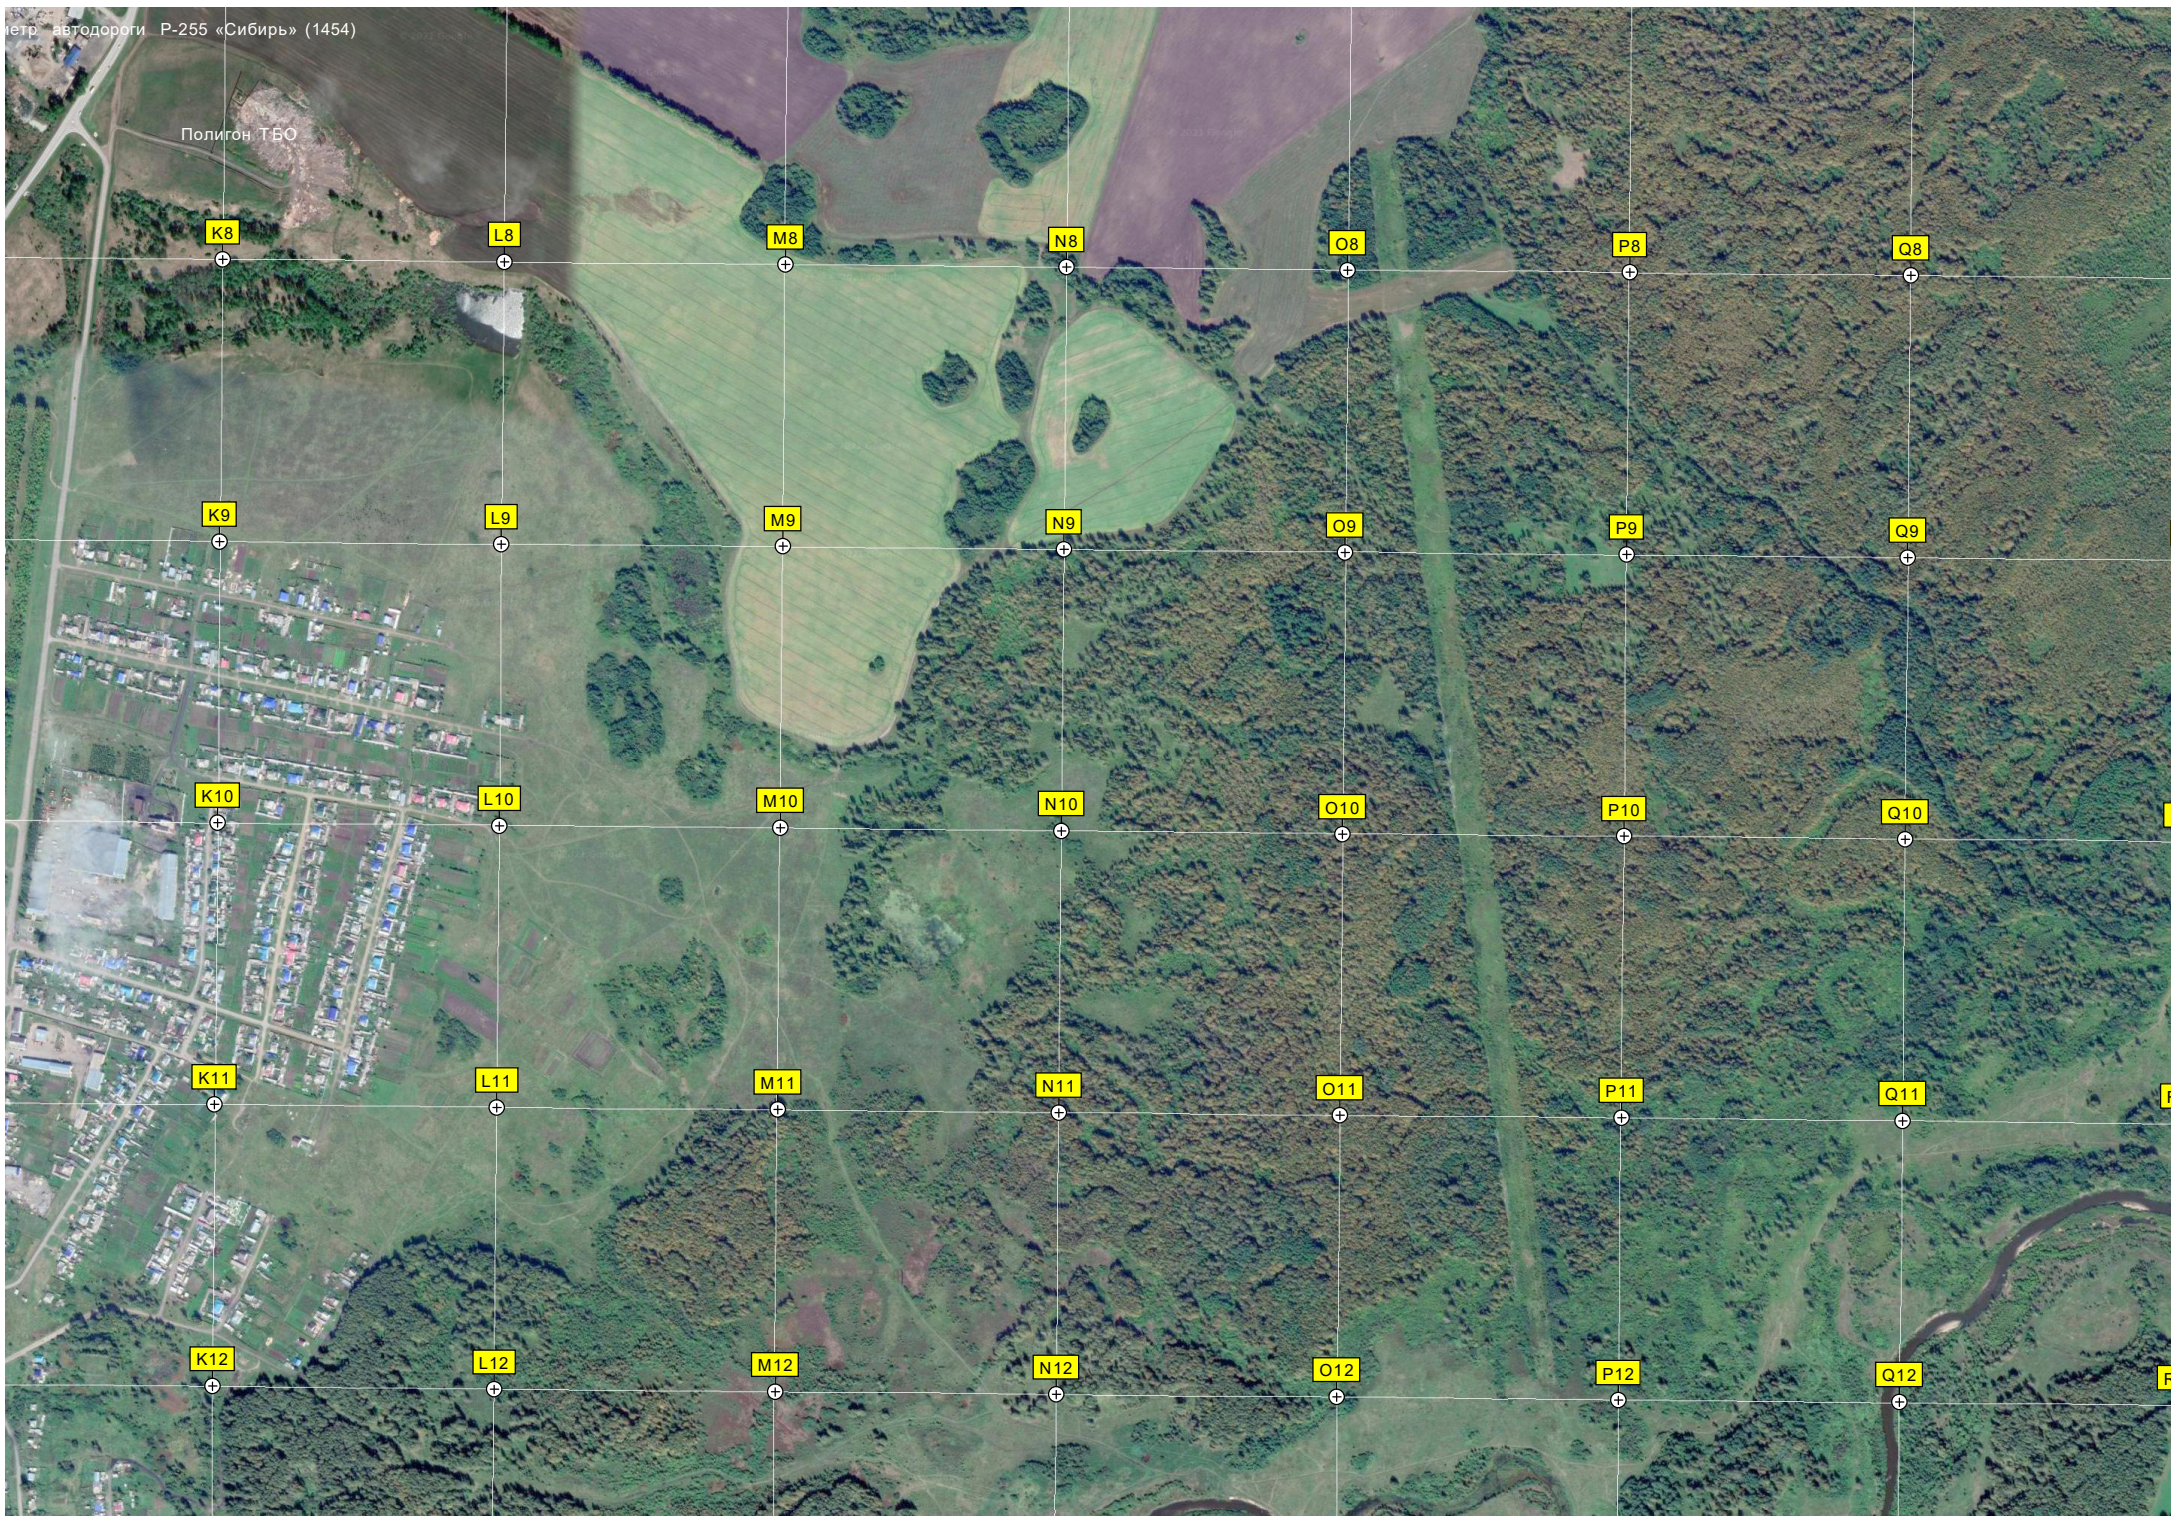

F12

G12

H12

I12

J12

428-й километр автодороги Р-255 «Сибирь» (1457)

АЭС

Полигон ТБО