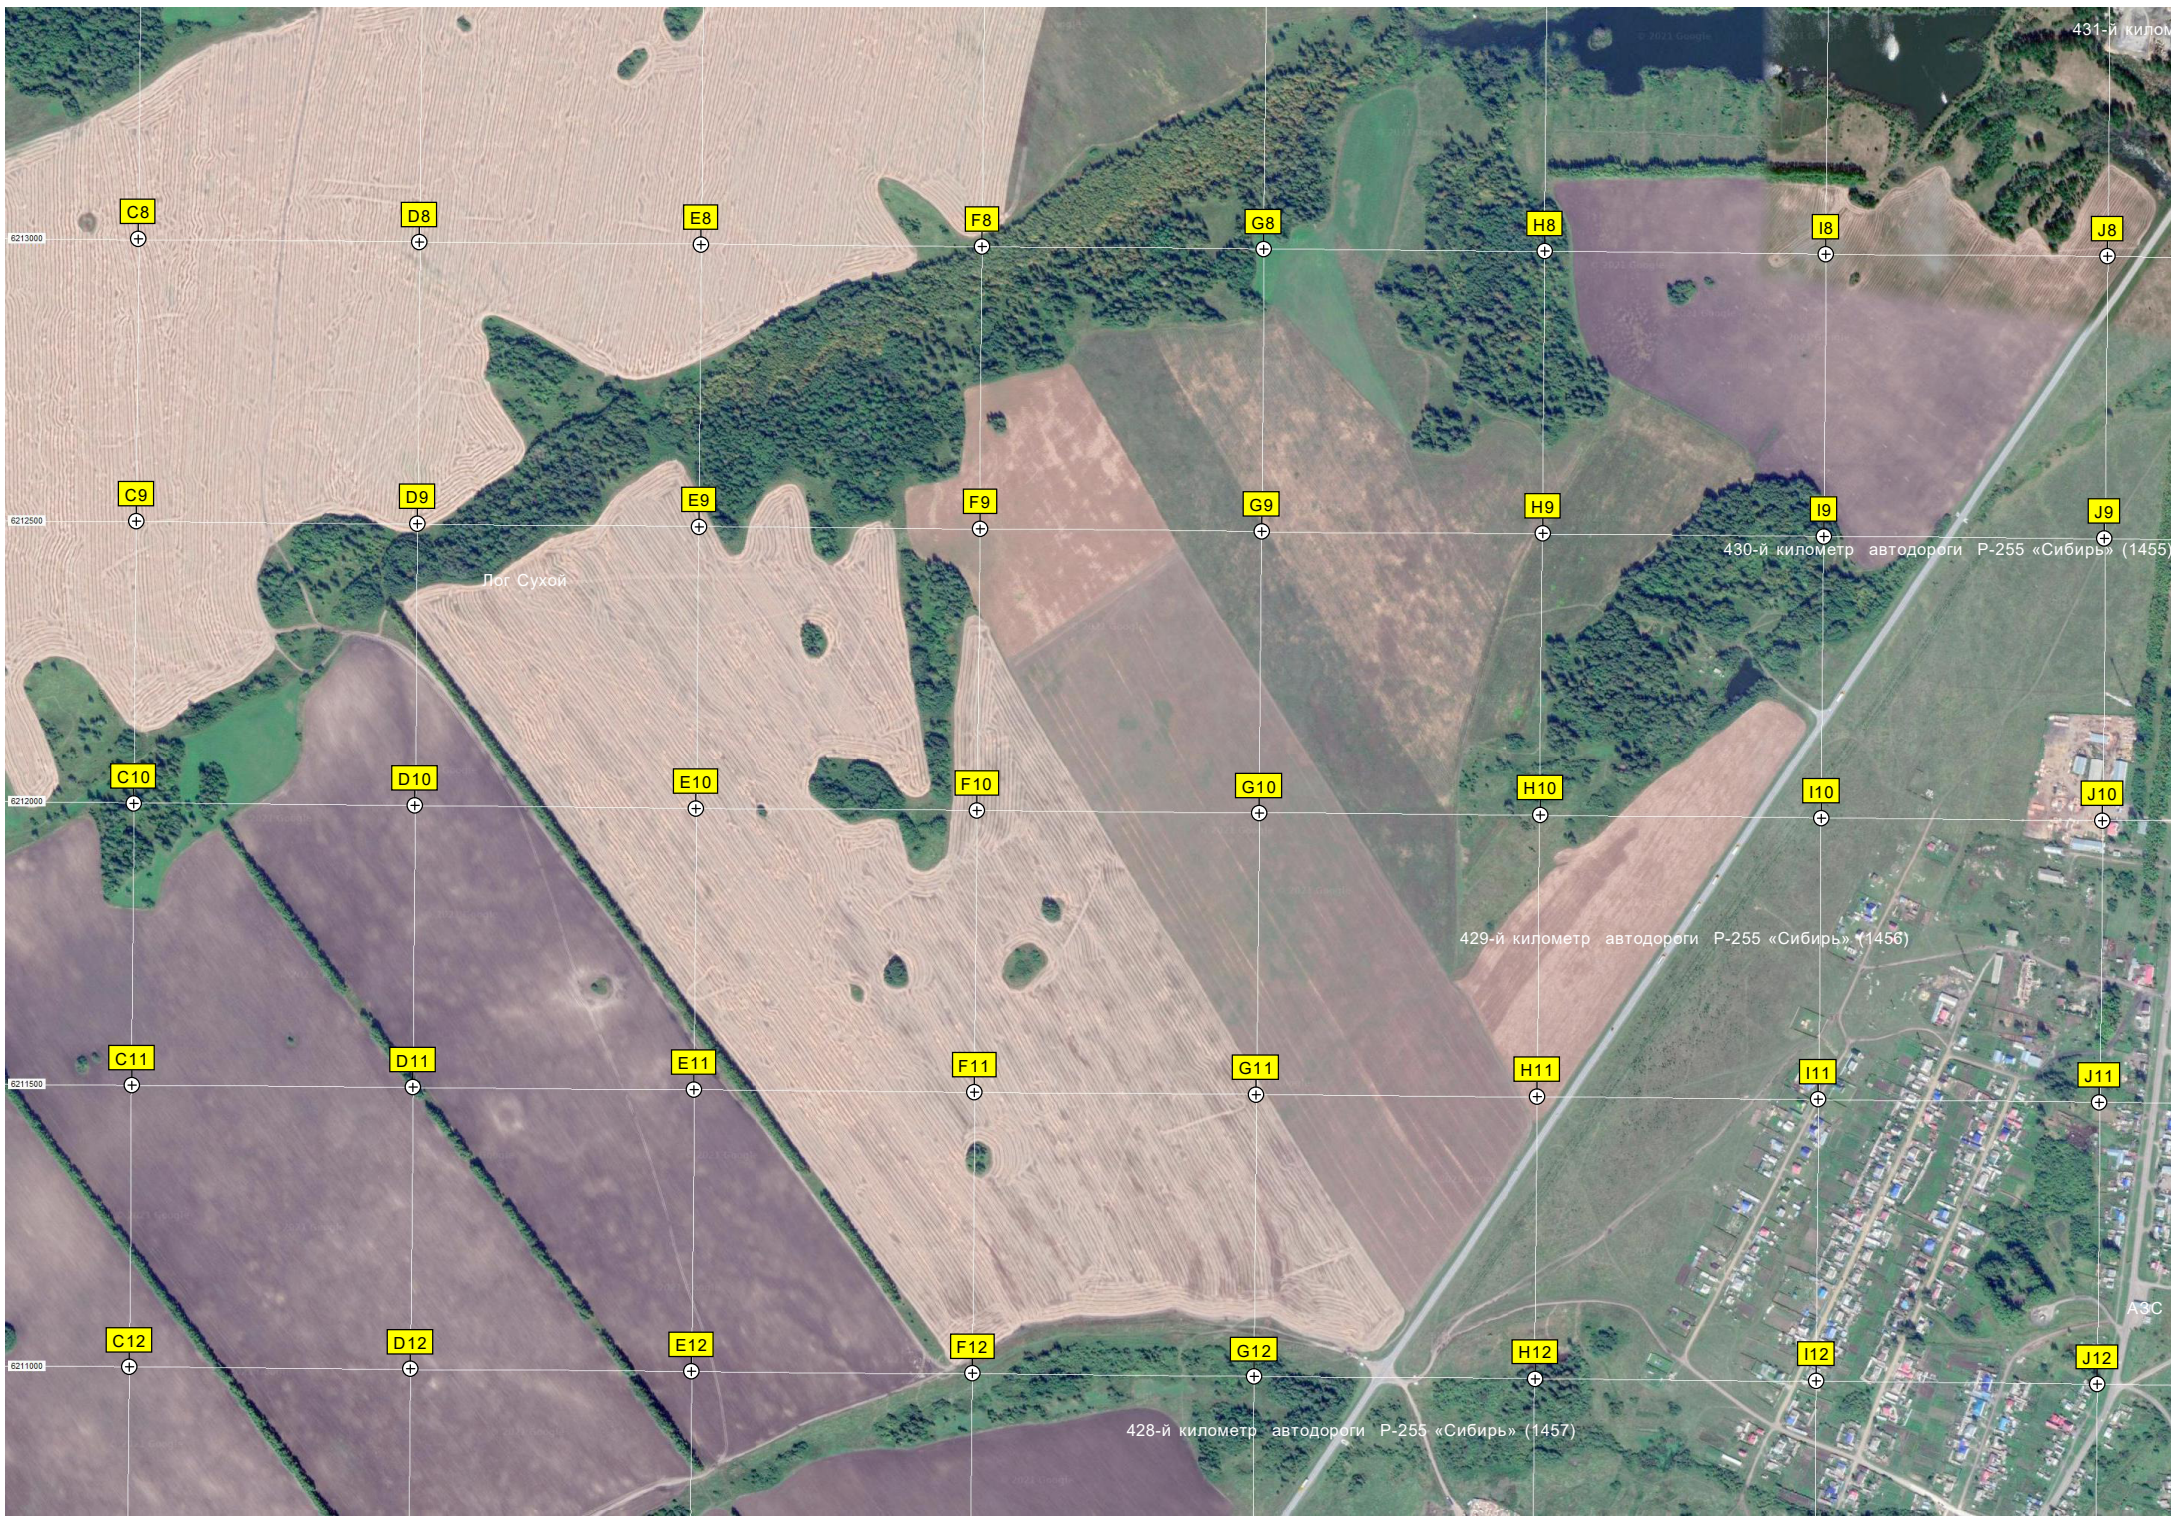

Болото Баламуткино

431-й километр

C8

D8

E8

F8

G8

H8

I9

J9

Лог Сухой

430-й километр автодороги Р-255 «Сибирь» (1455)

C10

D10

E10

F10