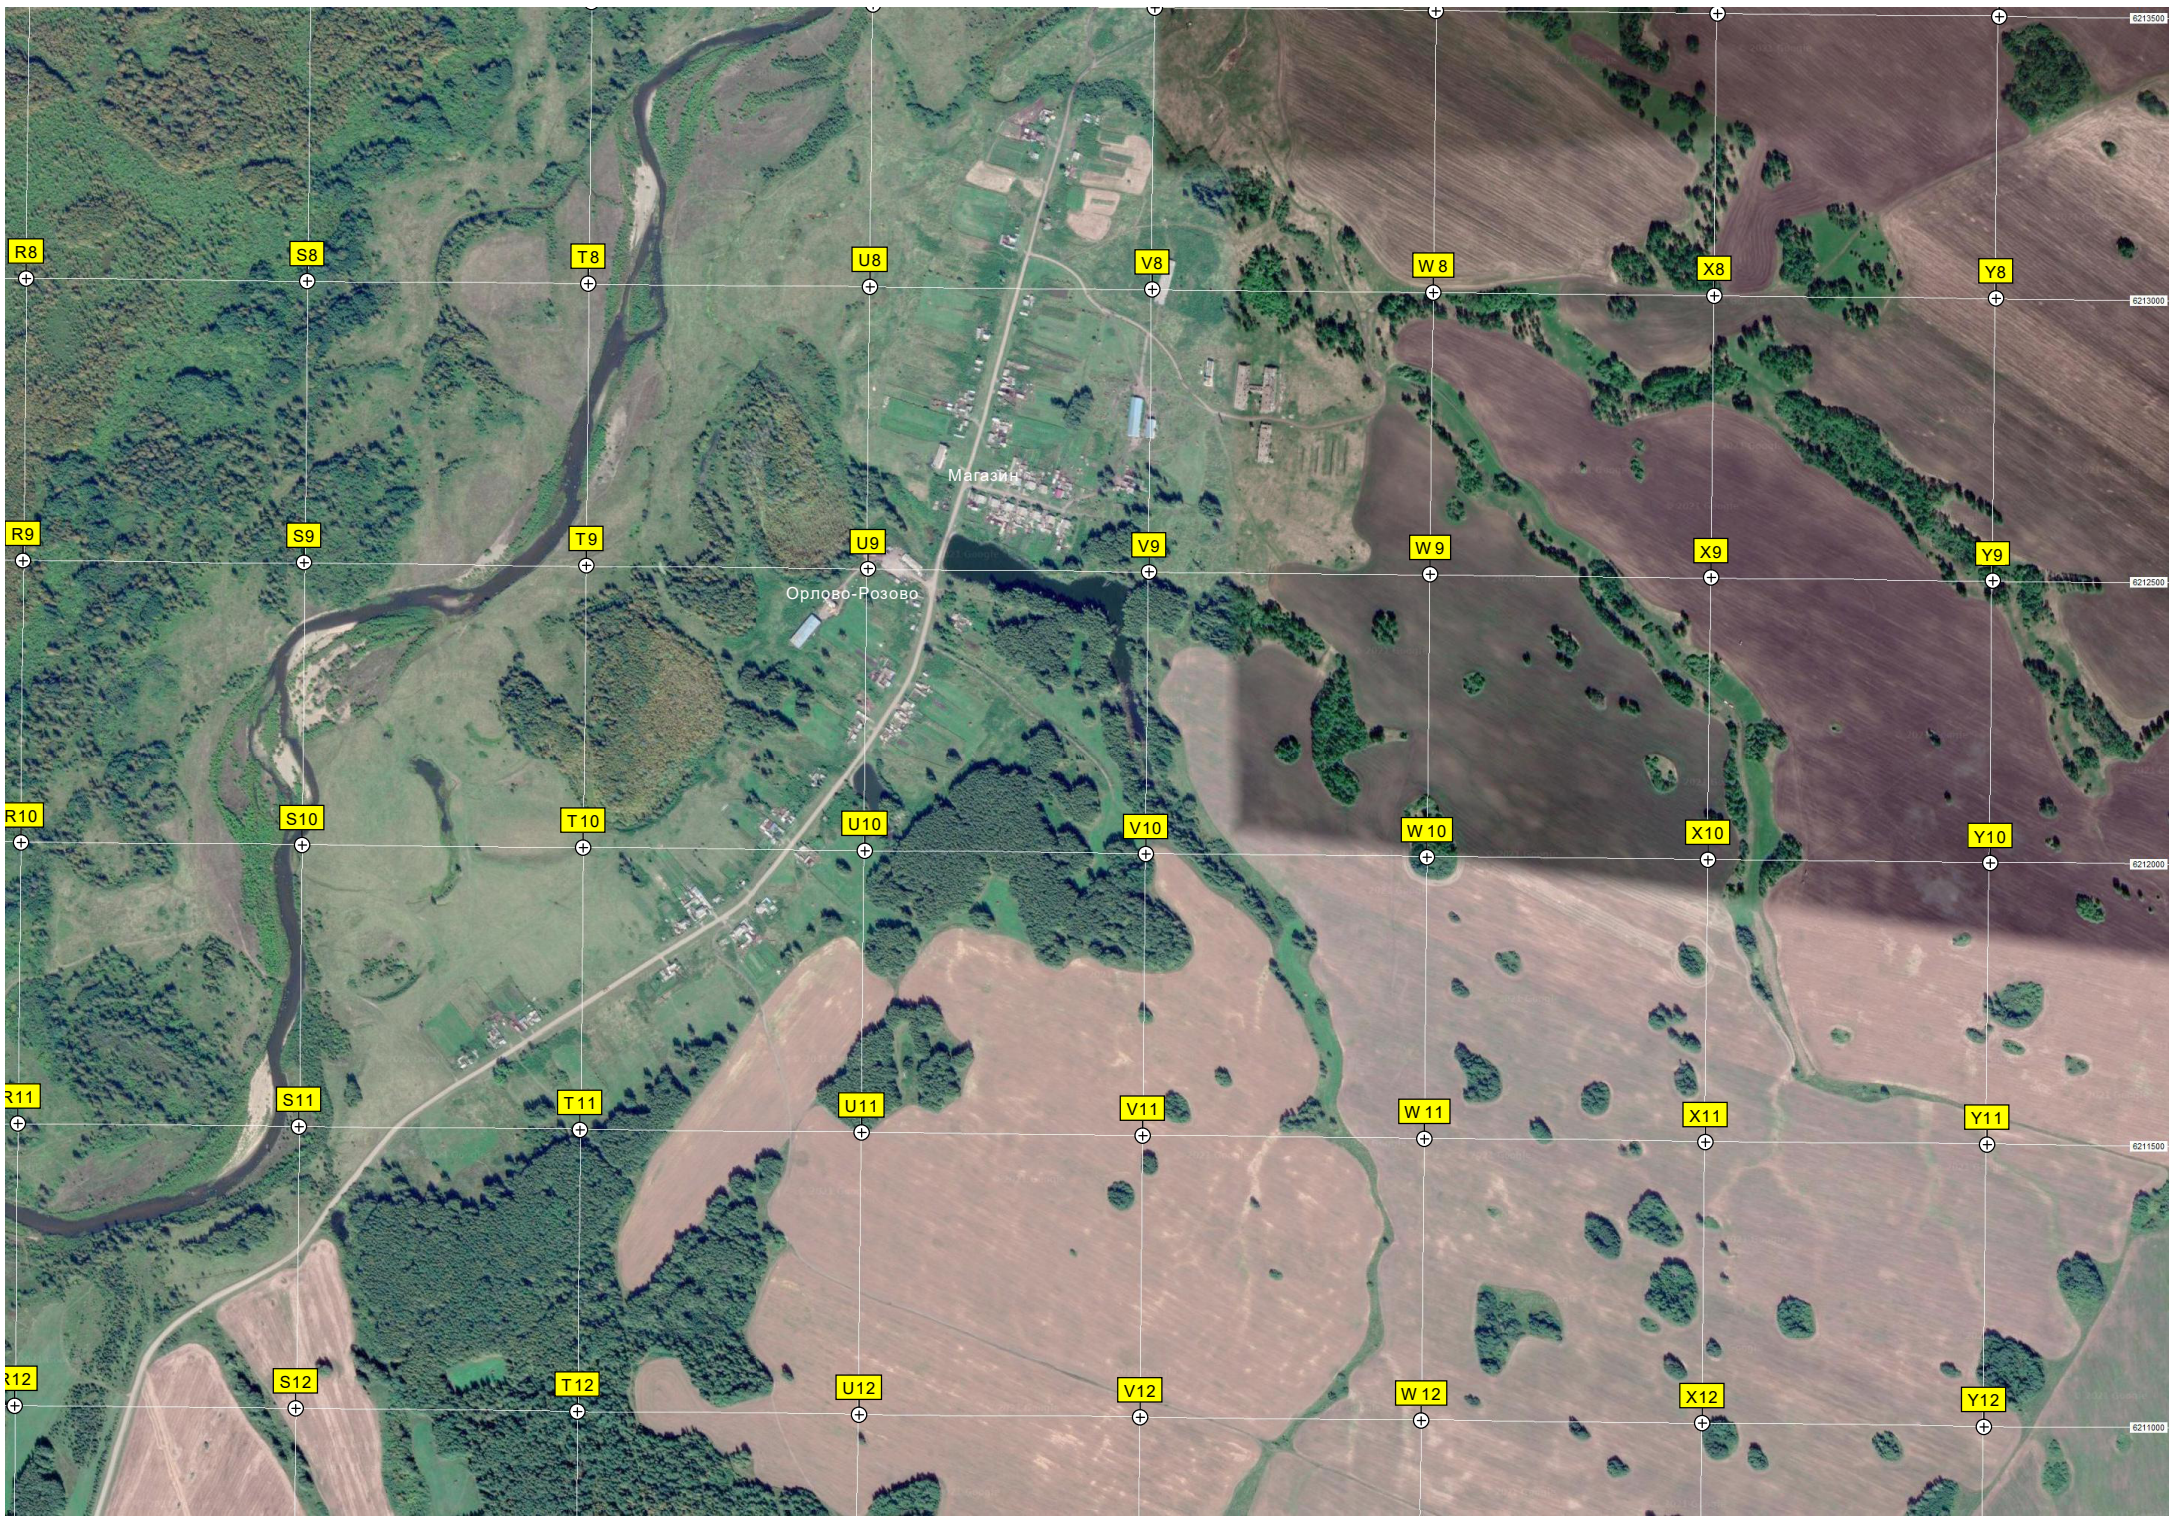

F12

G12

H12

I12

J12

428-й километр автодороги Р-255 «Сибирь» (1457)

АЭС

Полигон ТБО