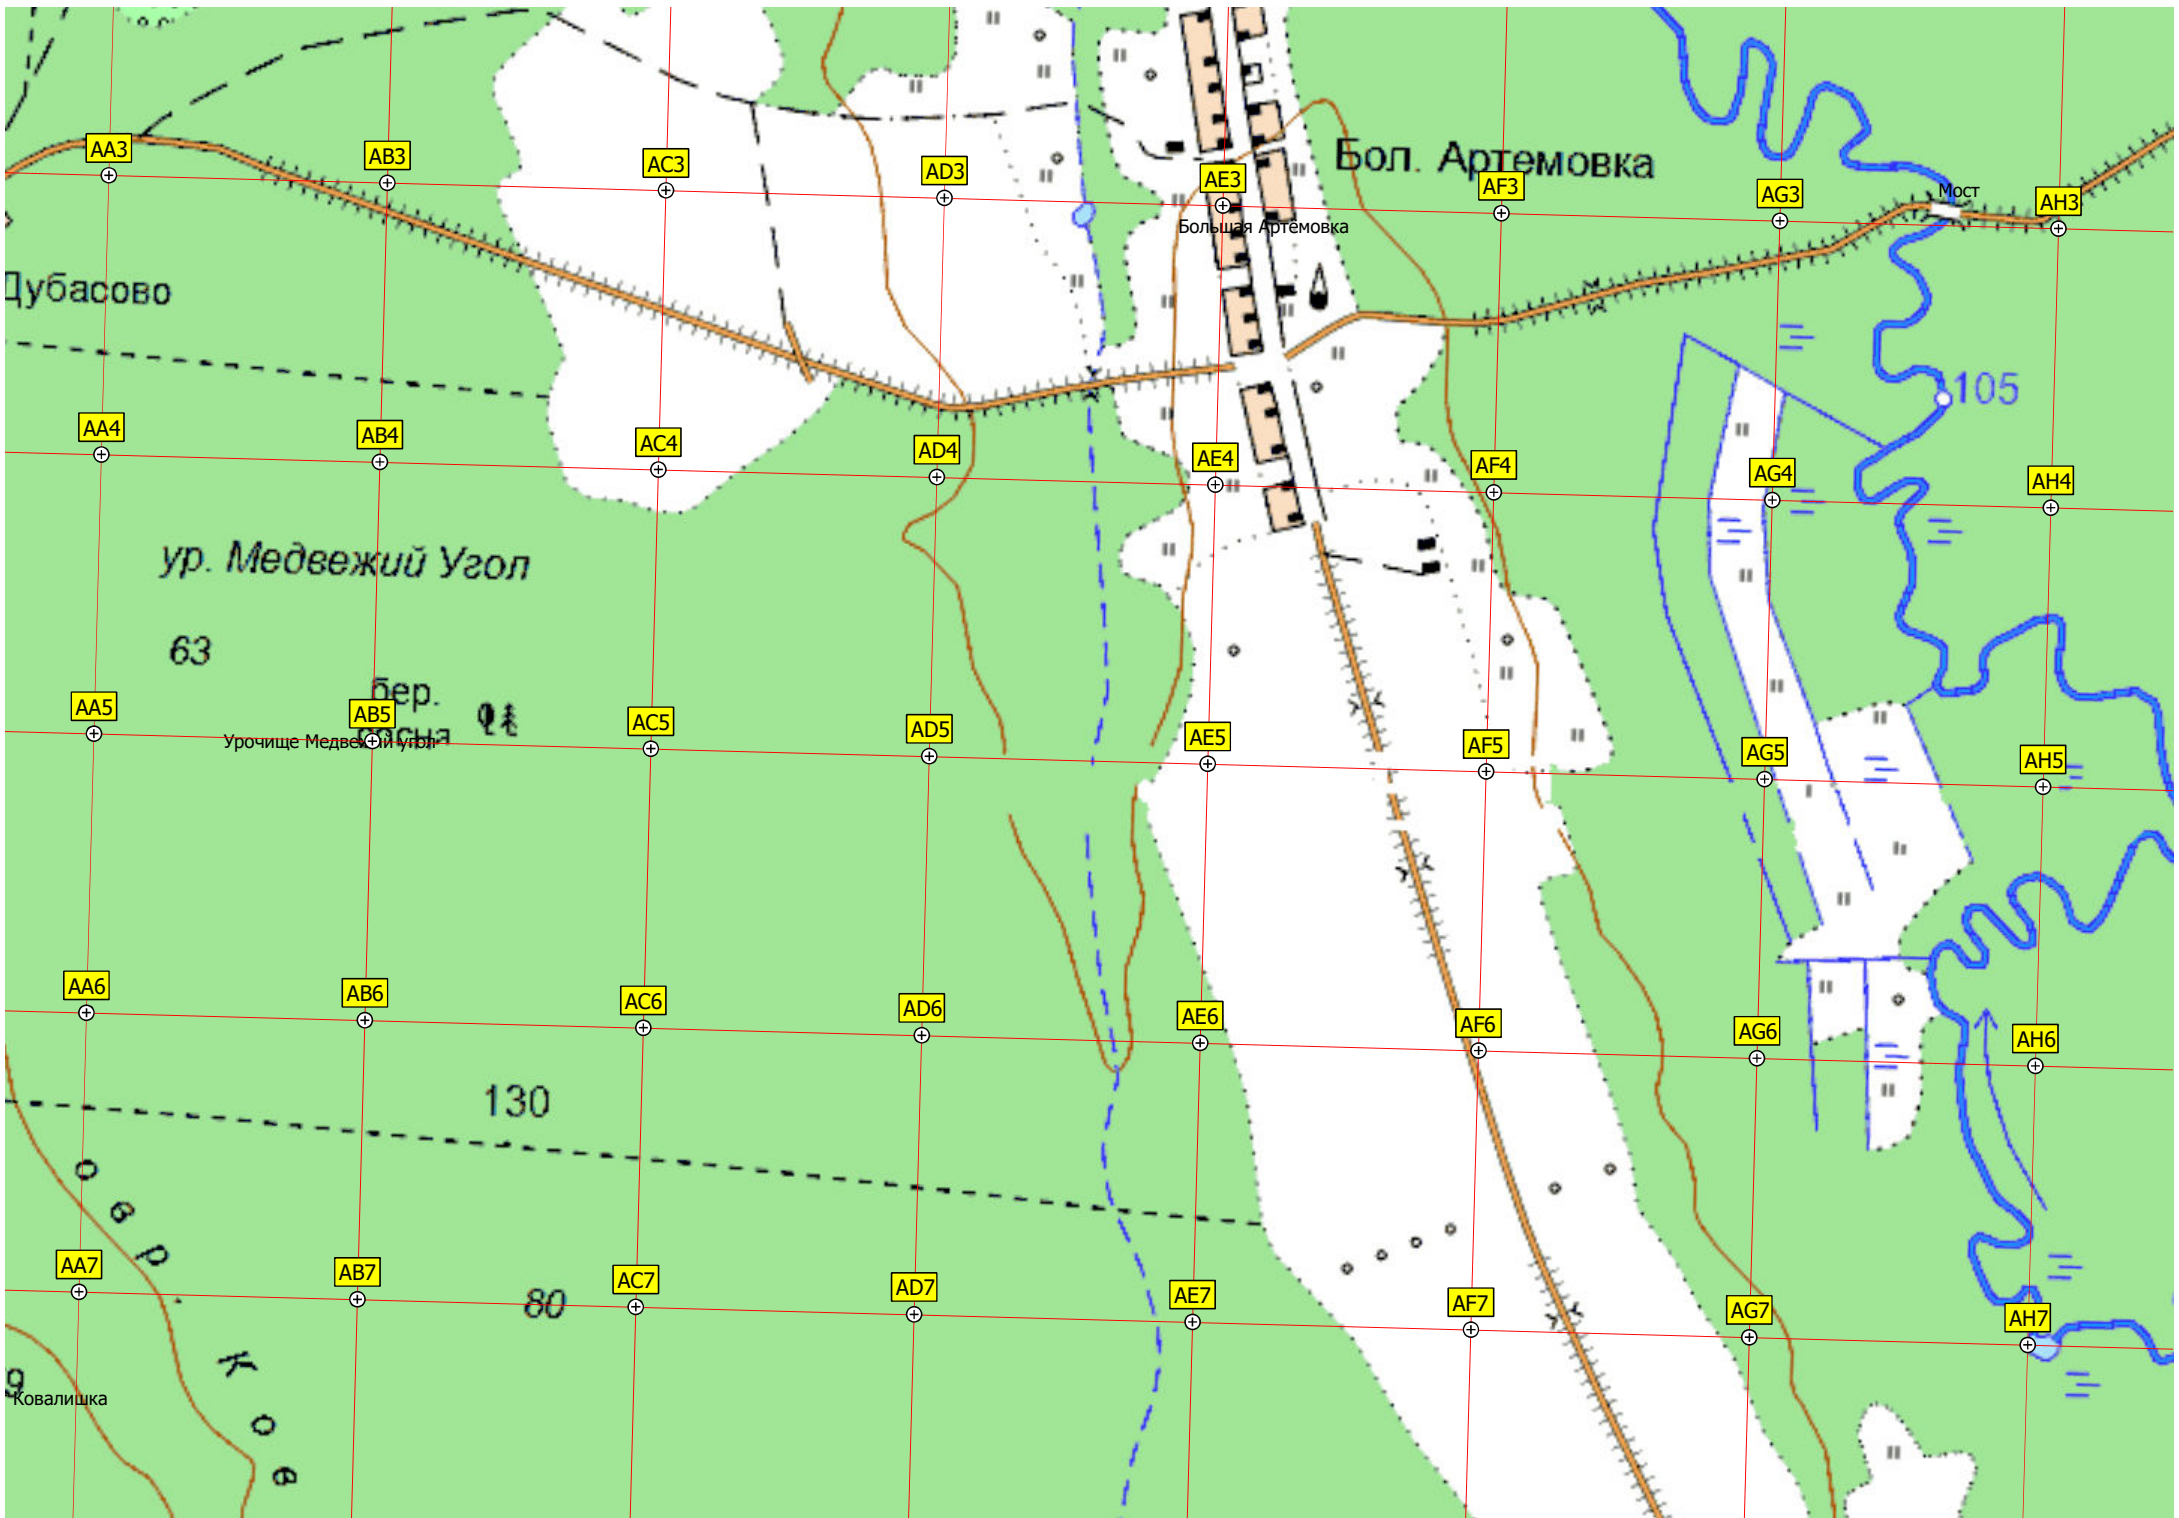

78

114

Пруд

Дубасово

Дом инвалидов

Храм Дубасовской иконы Божией Матери

сосна бер.

о автодороги Владимир – Тума (Р-73) (78)