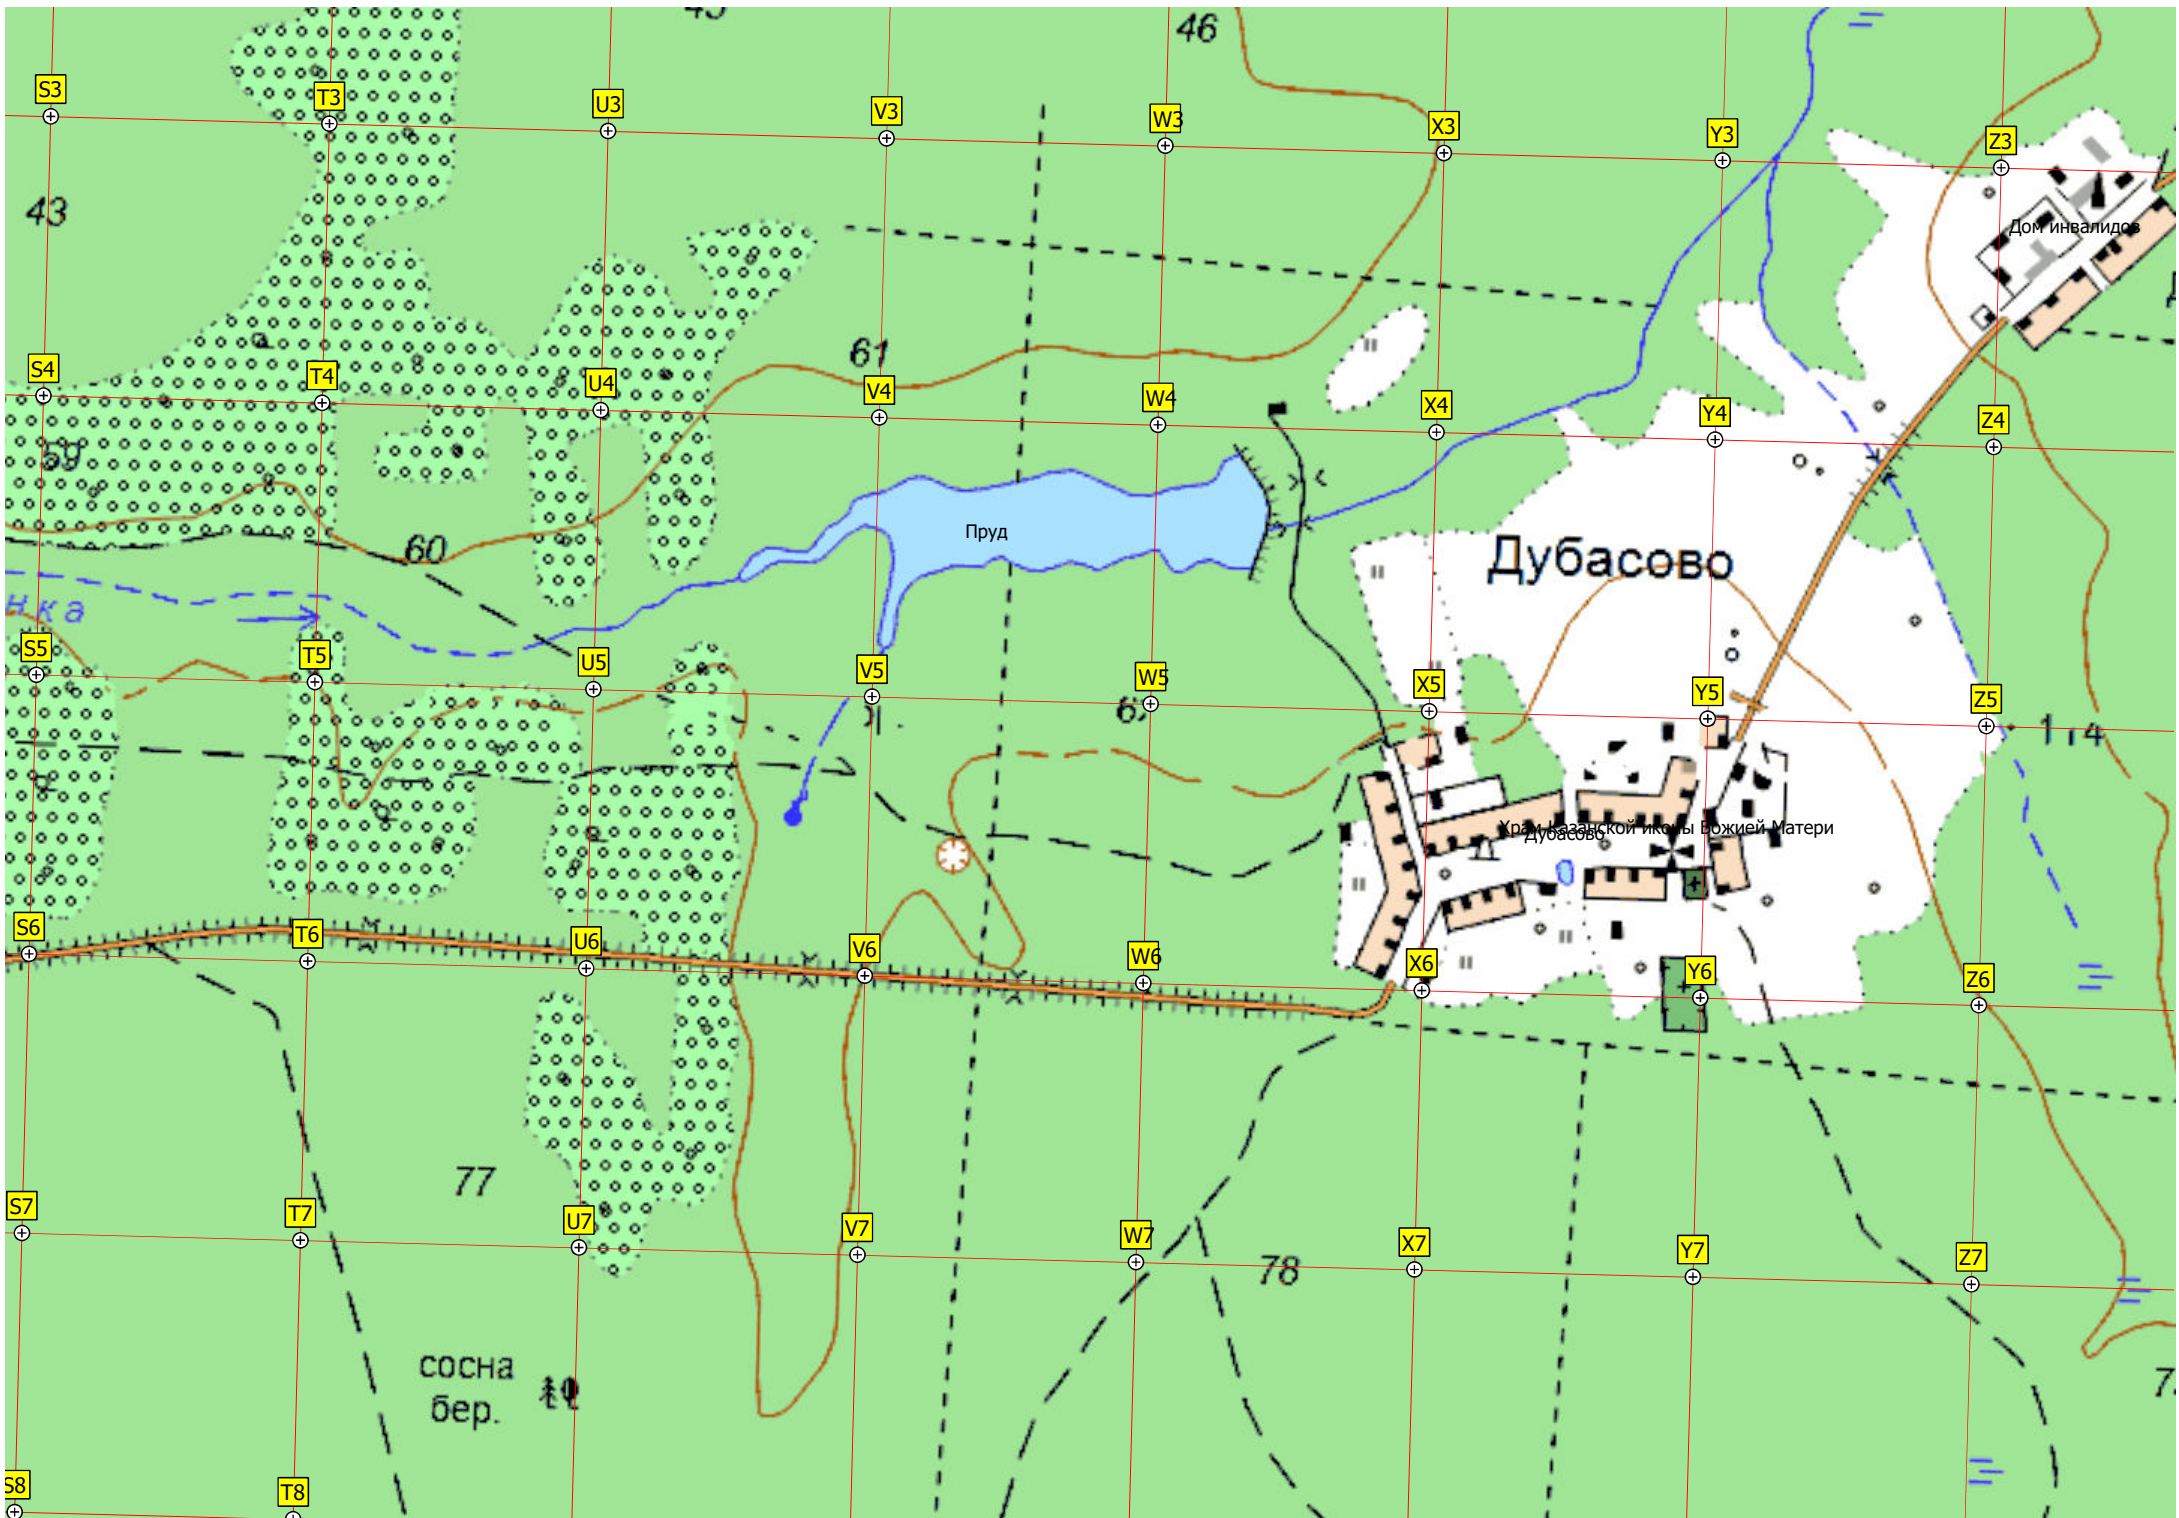

S3

43

S4

S5

S6

S7

S8

T3

T4

T5

T6

T7

T8

U3

U4

U5

U6

U7

U8

V3

V4

V5

V6

V7

V8

W3

W4

W5

W6

W7

W8

X3

X4

X5

X6

X7

X8

Y3

Y4

Y5

Y6

Y7

Y8

Z3

Z4

Z5

Z6

Z7

Z8

46

61

60

62

77

78

114

Пруд

Дубасово

Дом инвалидов

Храм Дубасовской иконы Божией Матери

сосна бер.