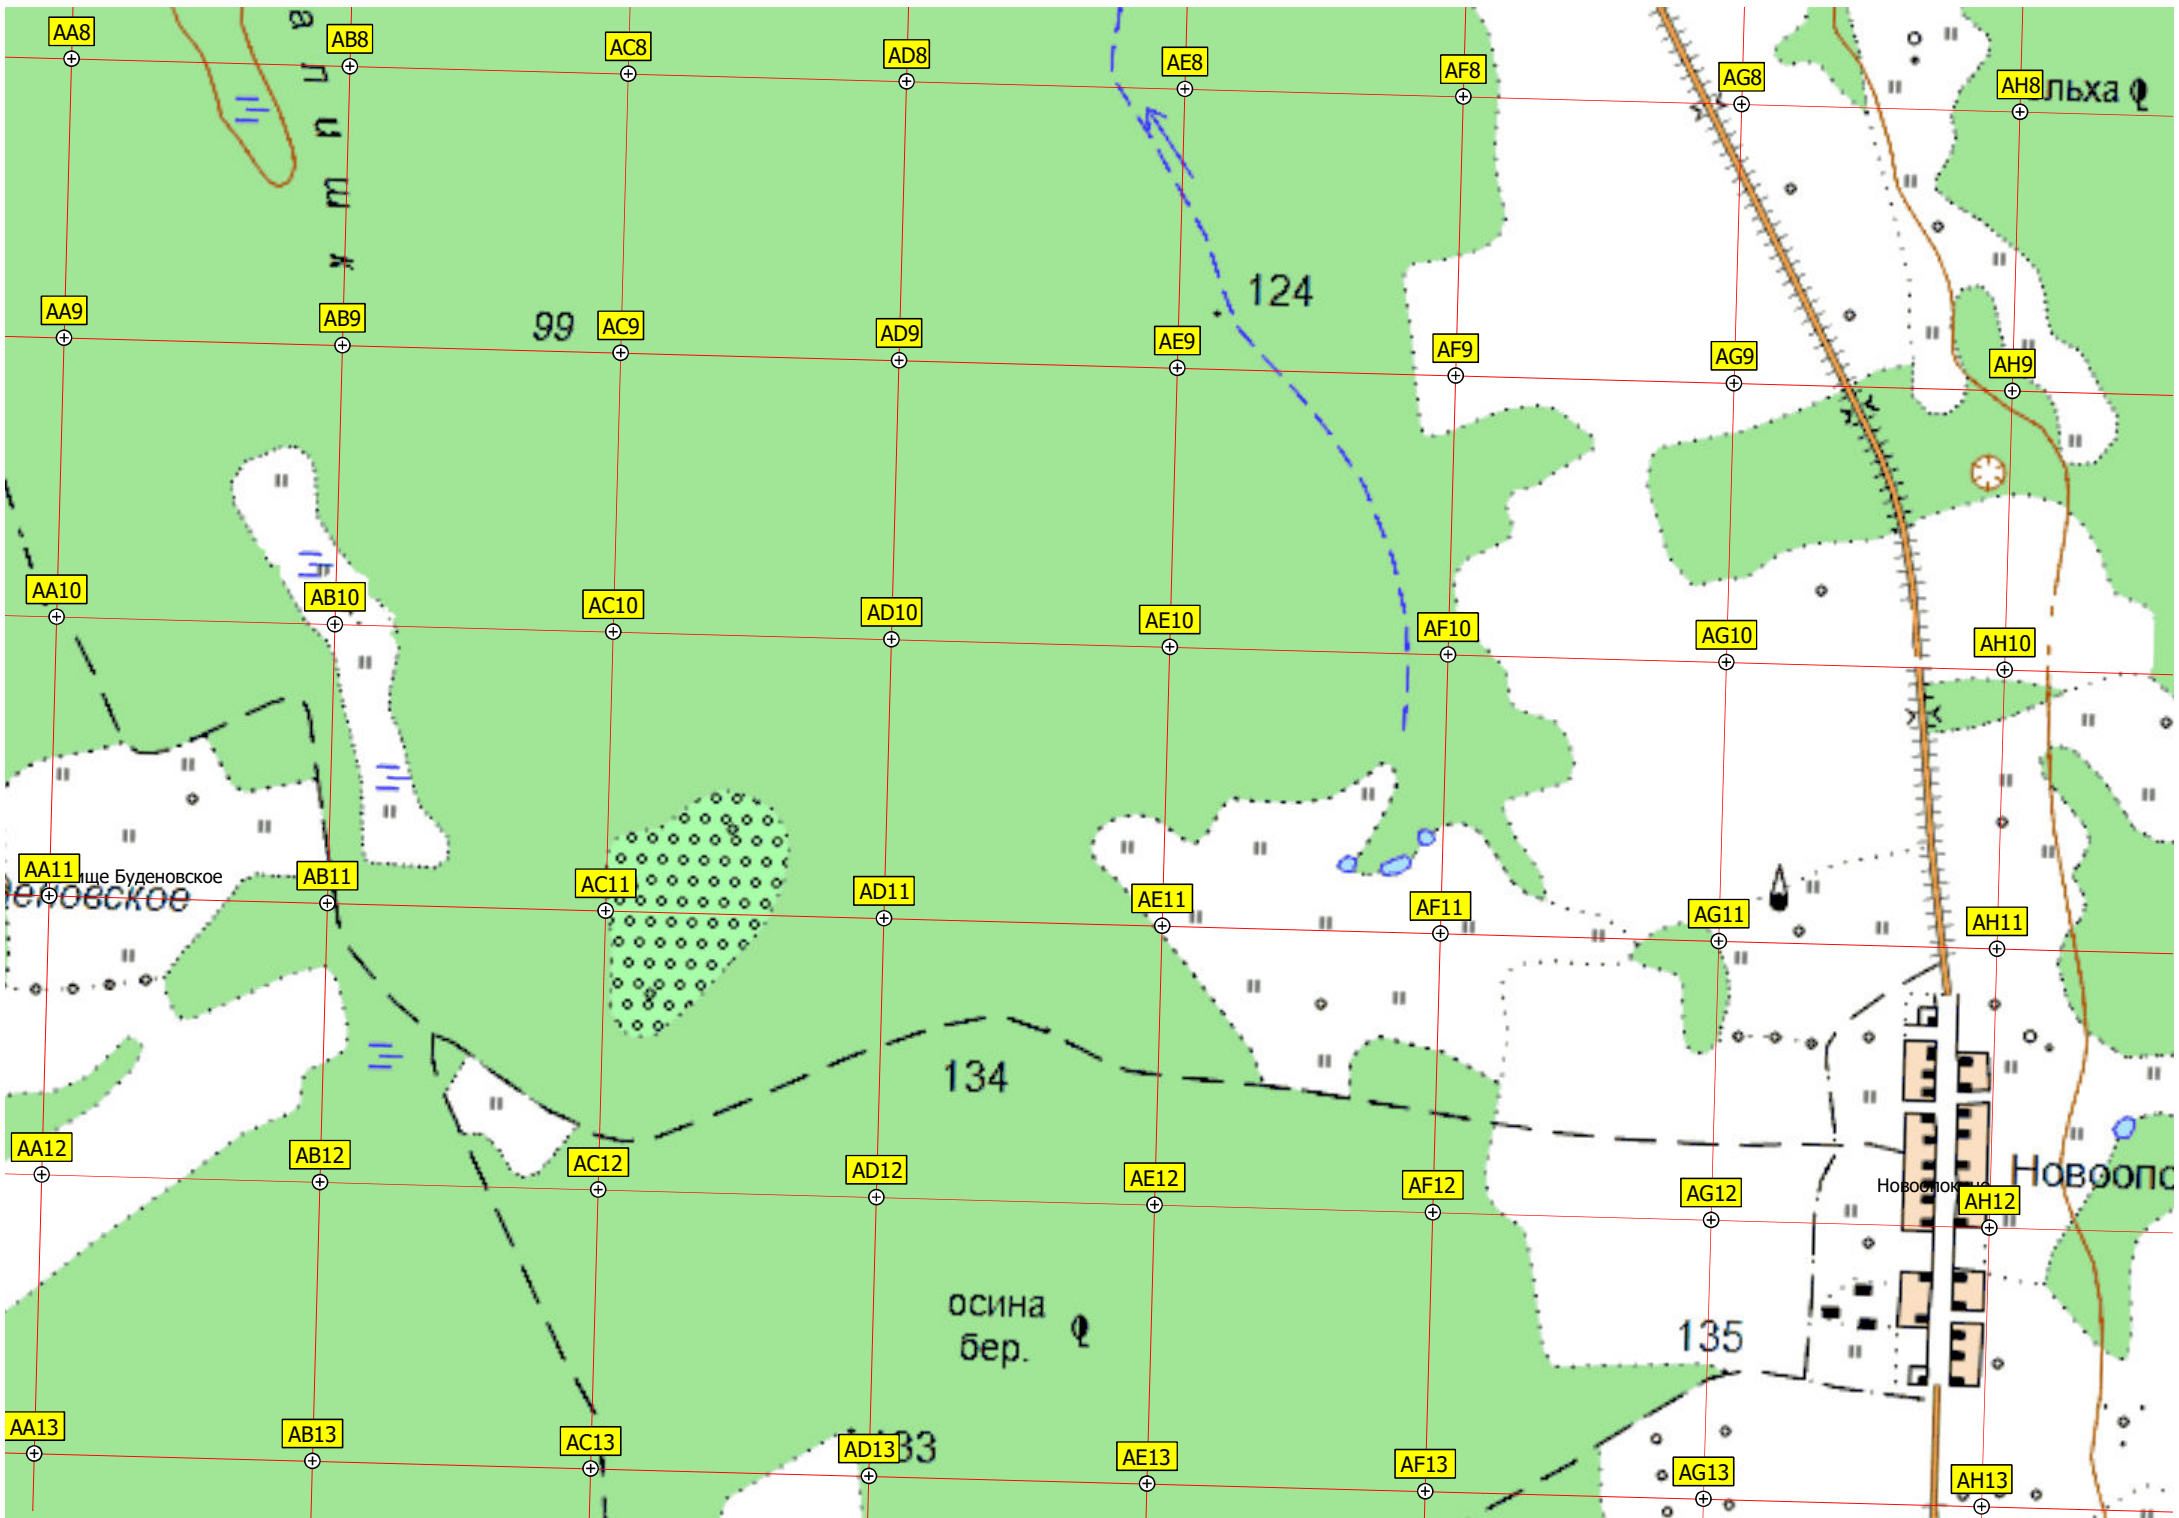

автодороги Владимир – Тума (Р-73) (77)

ти Владимир – Тума (Р-73) (76)

ж/д. переезд

AA8

AB8

AC8

AD8

AE8