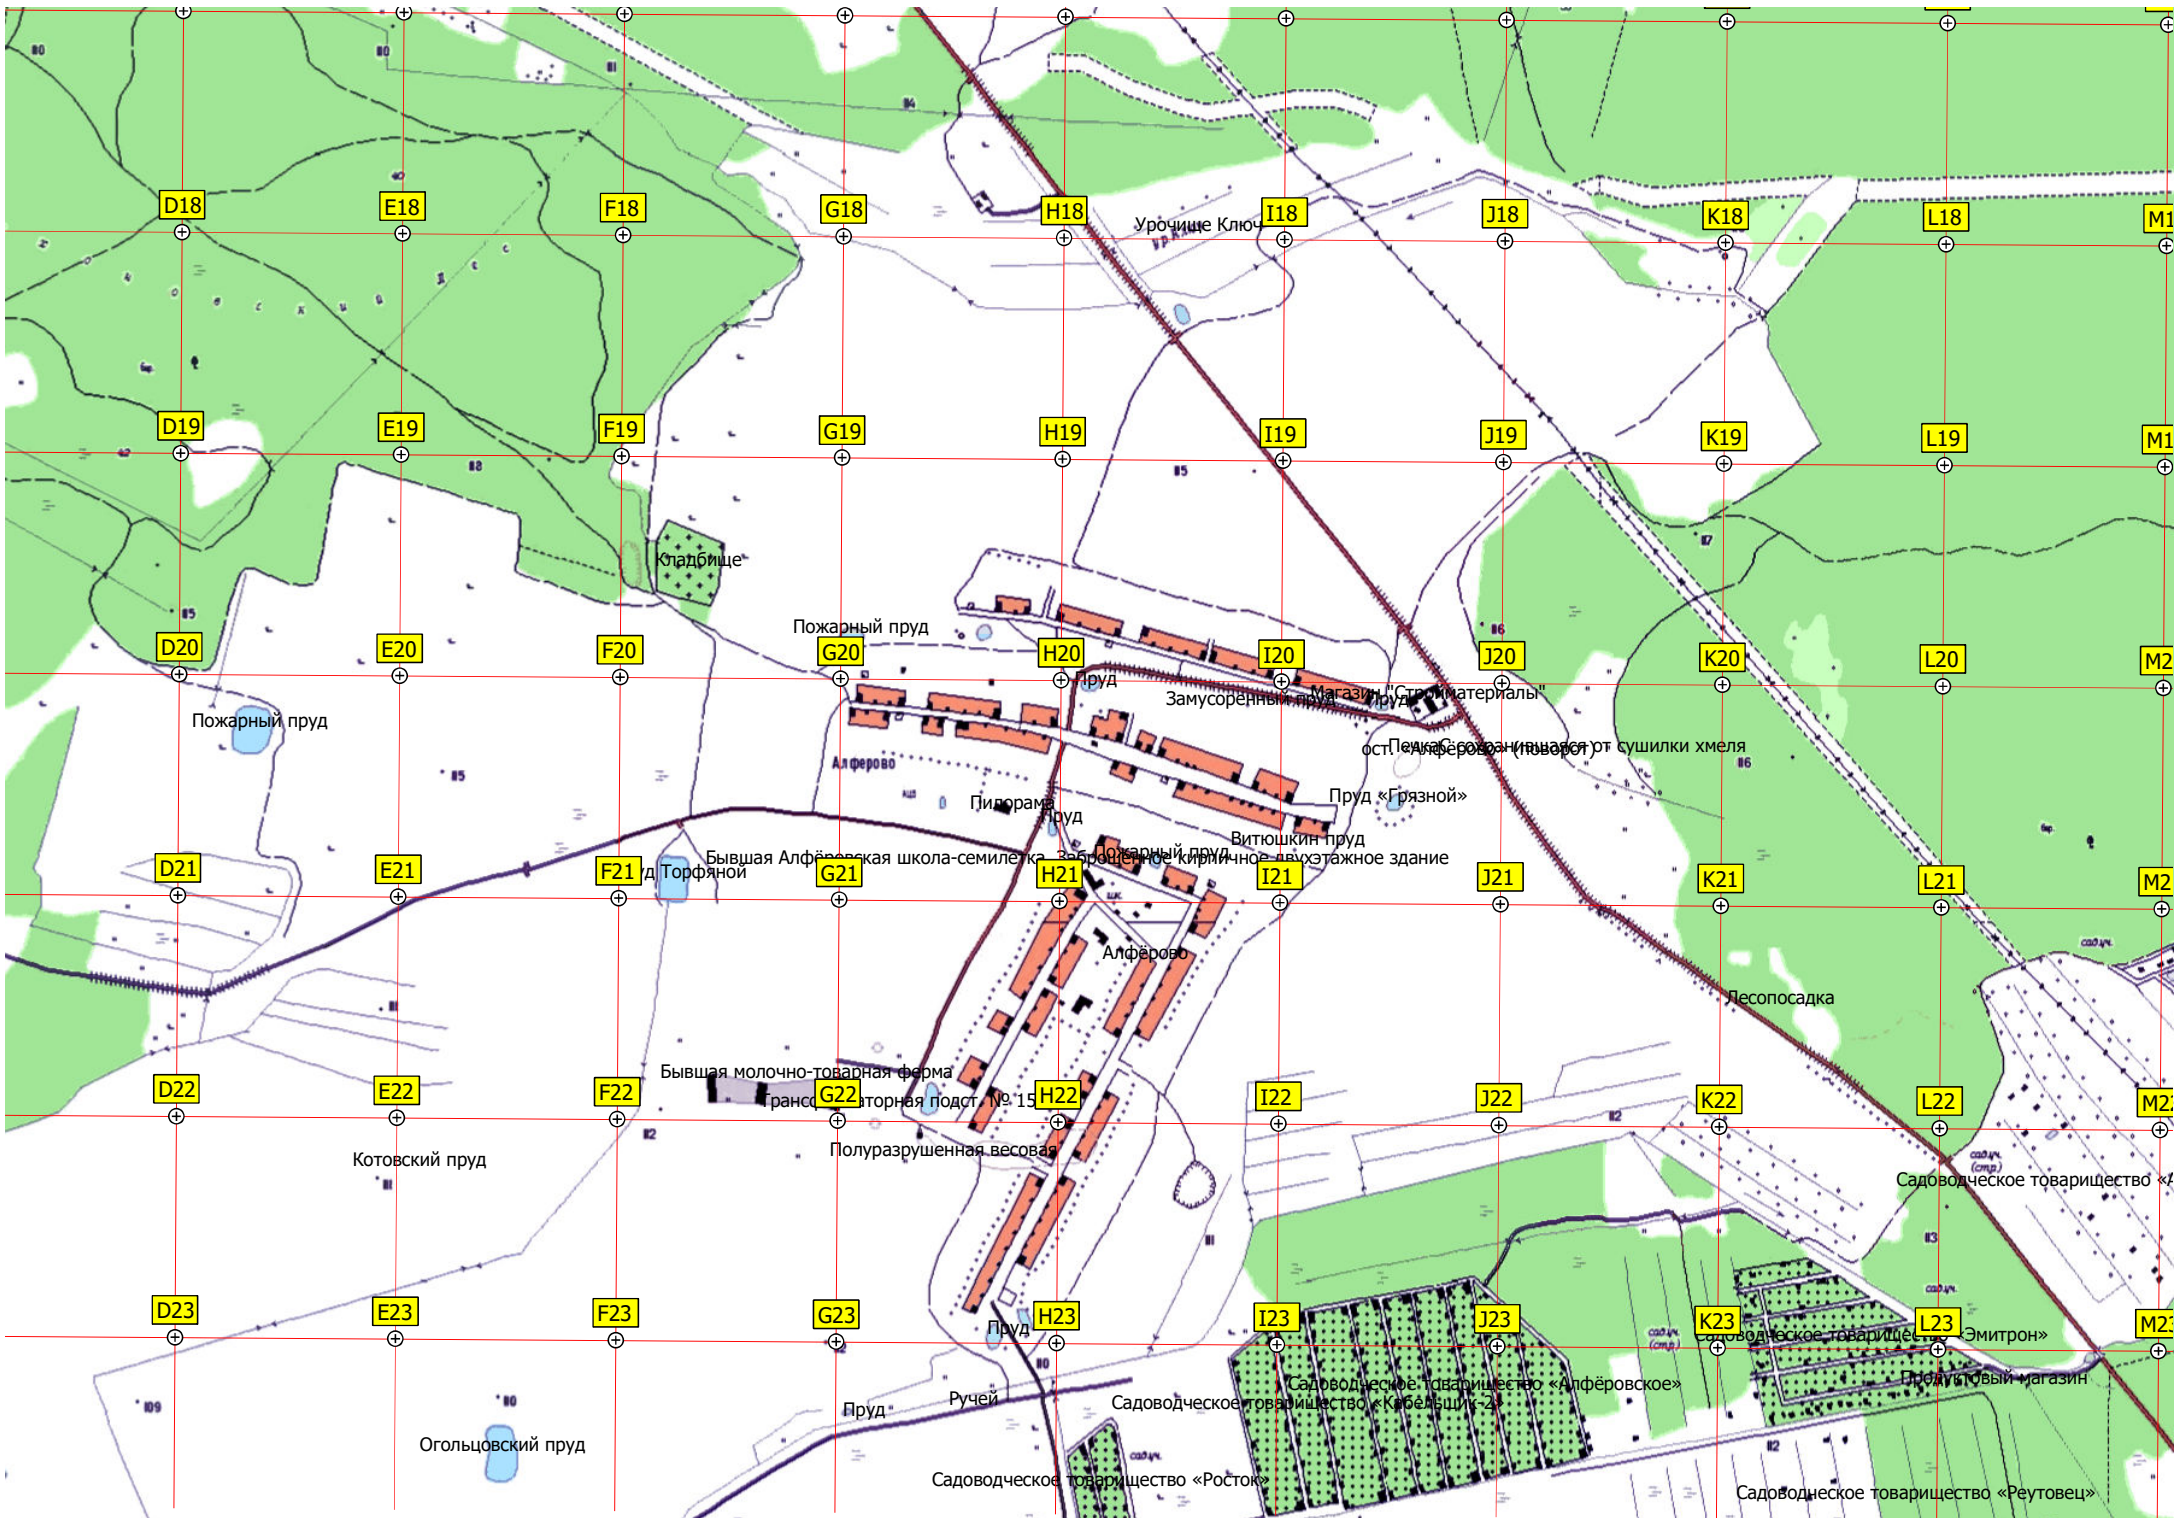

D18

E18

F18

G18

H18

I18

J18

K18

L18

M1

D19

E19

F19

G19

H19

I19

J19

K19

L19

M1

D20

E20

F20

G20

H20

I20

J20

K20

L20

M2

D21

E21

F21

G21

H21

I21

J21

K21

L21

M2

D22

E22

F22

G22

H22

I22

J22

K22

L22

M2

D23

E23

F23

G23

H23

I23

J23

K23

L23

M2

Урочище Ключ

Кладбище

Пожарный пруд

Пруд

Замусоренный пруд

Магазин «Стройматериалы»

ост. Педкасово

Пруд «Грязной»

сушилки хмеля

Пилорама

Пруд «Витюшкин»

Бывшая Алферовская школа-семилетка

Заброшенное кирпичное двухэтажное здание

д. Торфяной

Алферово

Лесопосадка

Бывшая молочно-товарная ферма

Гранс-торговая подст. № 15

Полуразрушенная весовая

Котовский пруд

Садоводческое товарищество «Алферовское»

Пруд

Пруд

Садоводческое товарищество «Росток»

Садоводческое товарищество «Алферовское»

Садоводческое товарищество «Кабельщик-2»

Садоводческое товарищество «Реутовец»

Огольцовский пруд

Ручей

Садоводческое товарищество «Эмитрон»

Продуктовый магазин