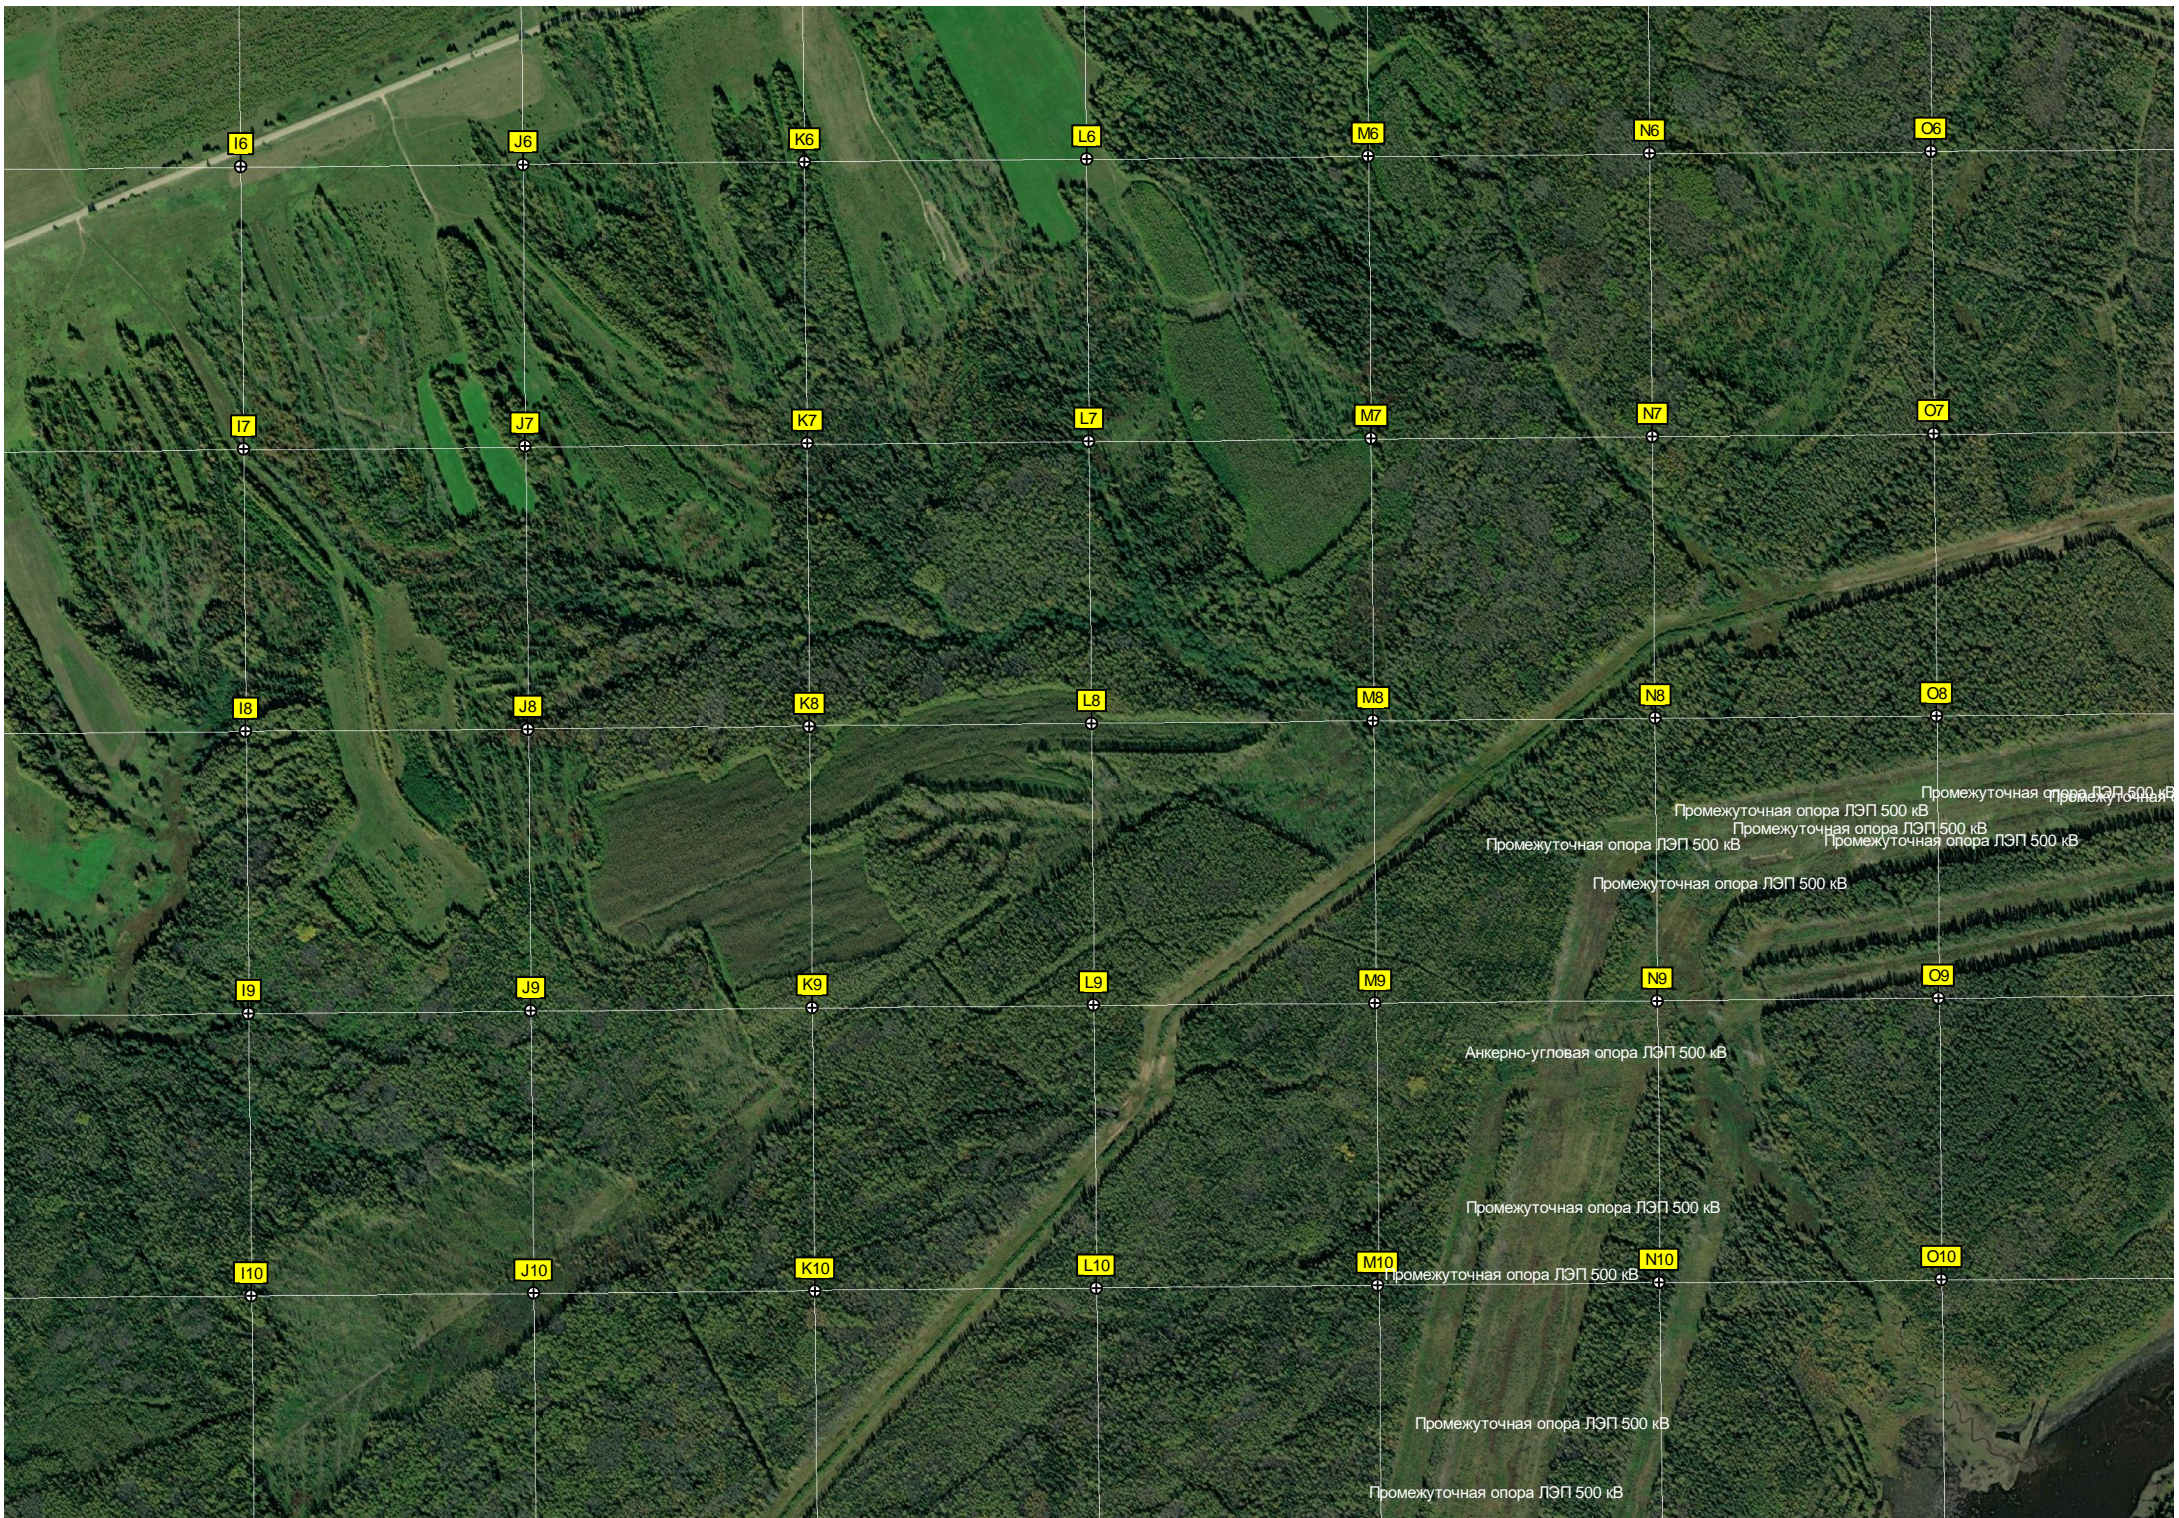

Липово

Урочище Санково

6487000

A11

B11

C11

D11

E11