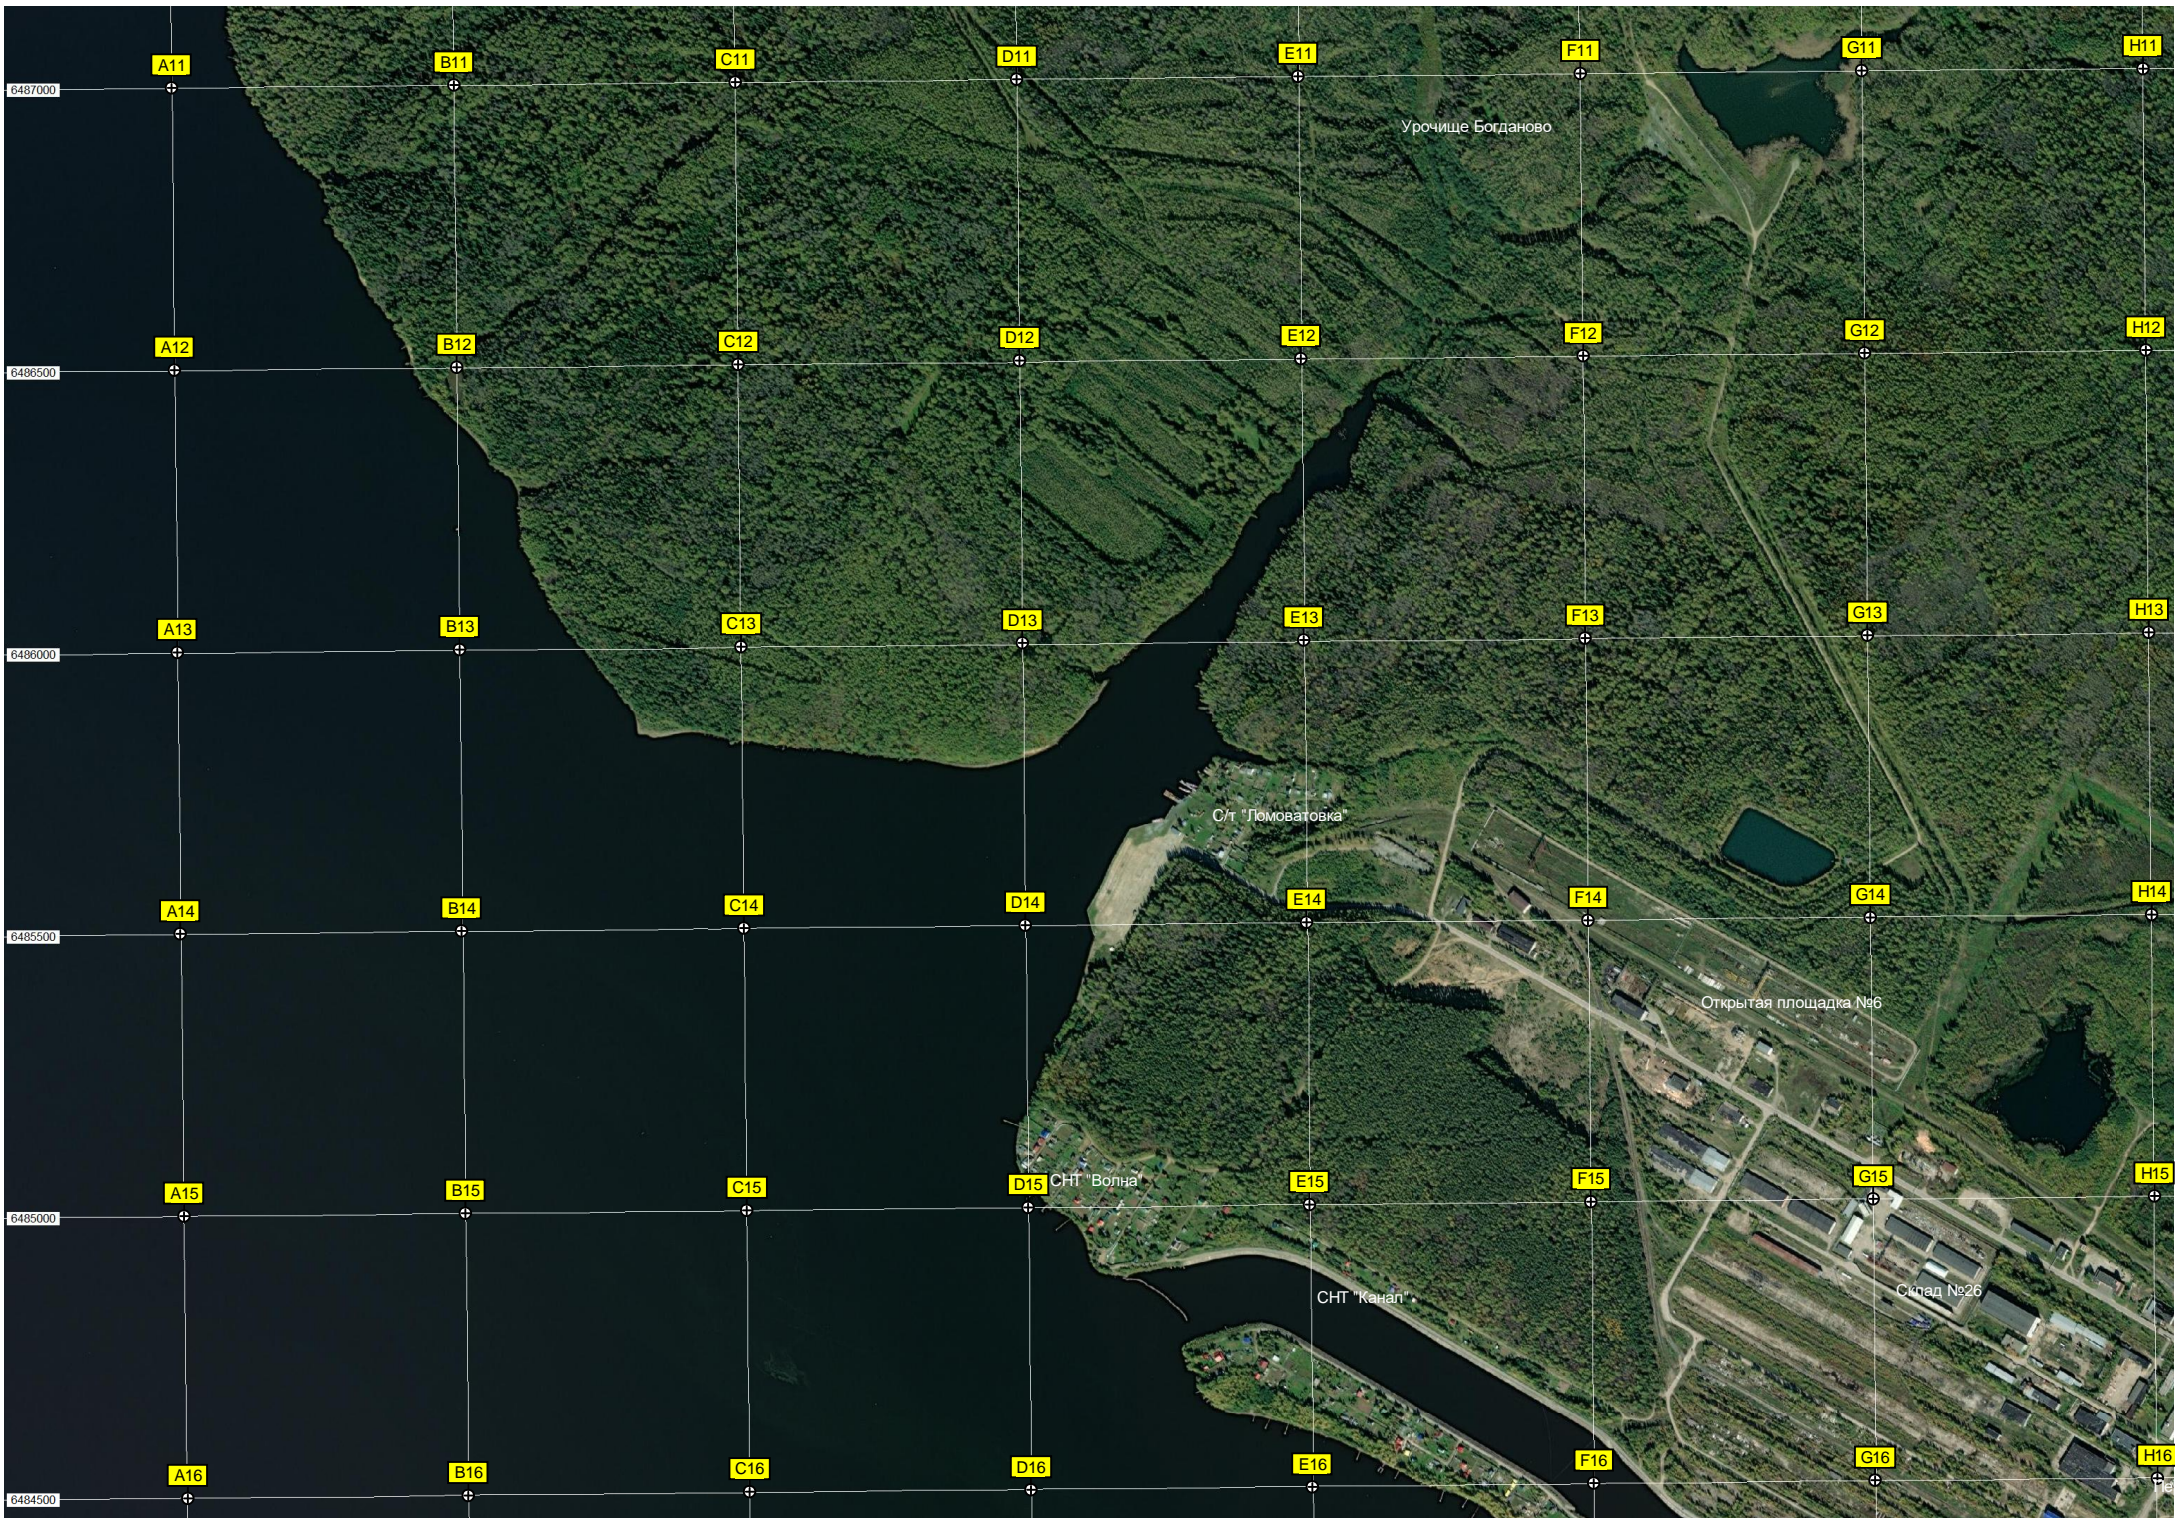

Липово

Урочище Санково

6487000

A11

B11

C11

D11

E11