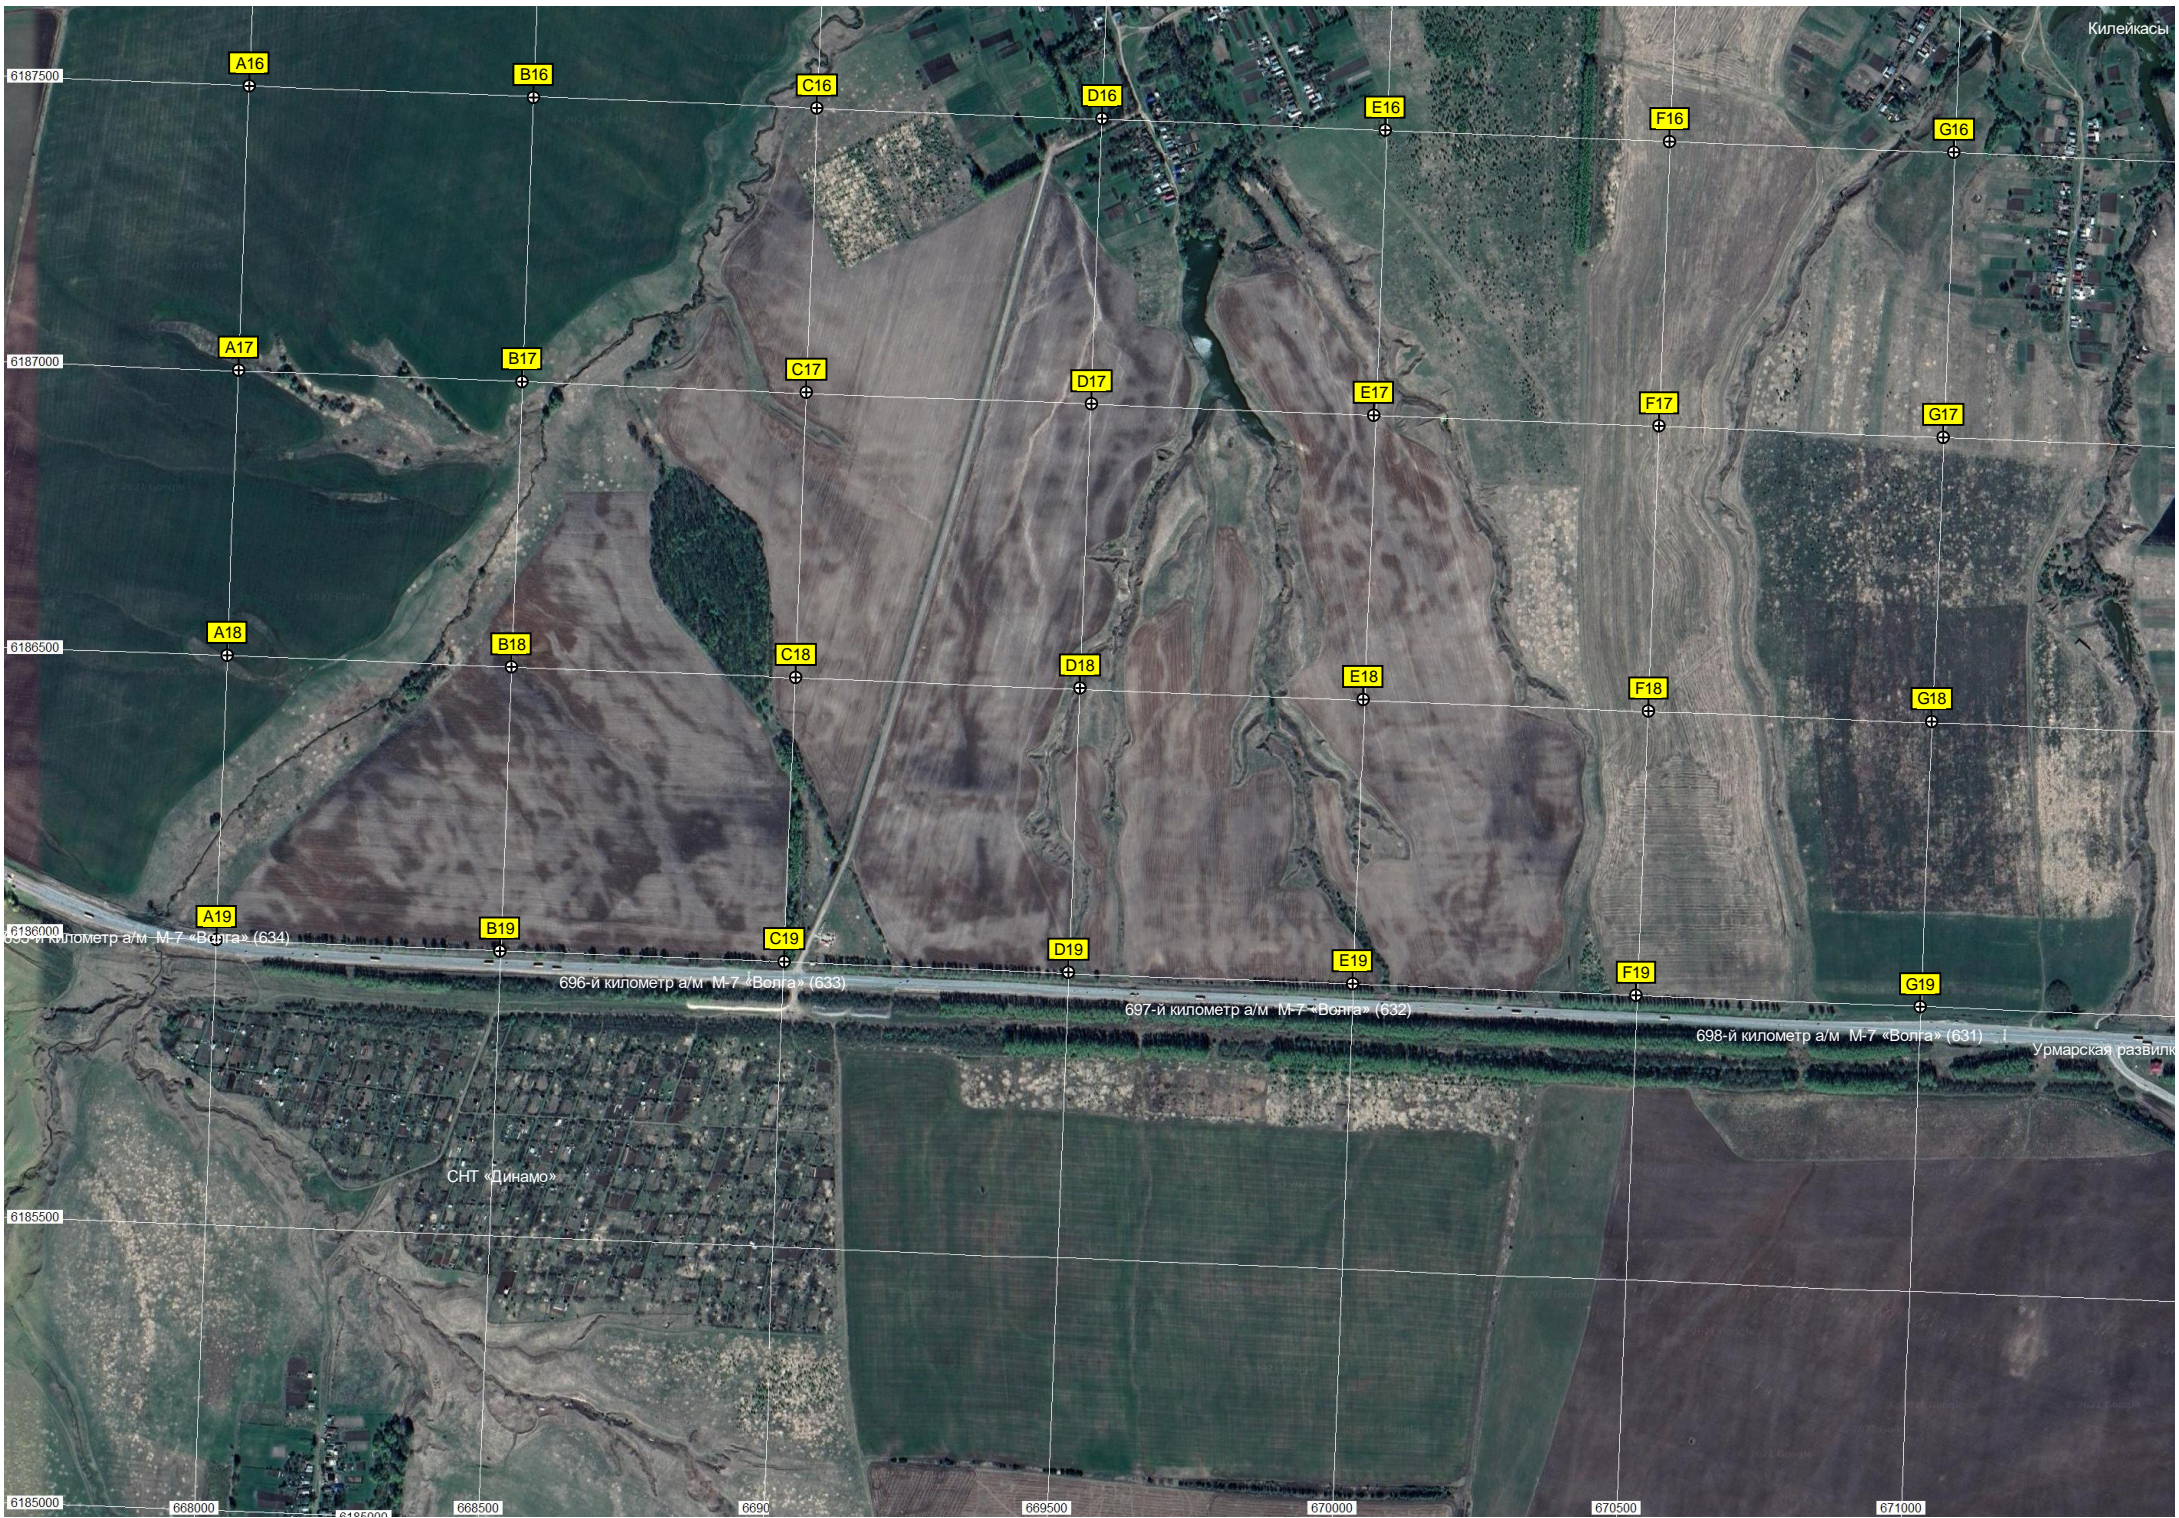

Килейкасы

A16

B16

C16

D16

E16

F16

G16

A17

B17

C17

D17

E17

F17

G17

A18

B18

C18

D18

E18

F18

G18

A19

B19

C19

D19

E19

F19

G19

695-й километр а/м М-7 «Волга» (634)

696-й километр а/м М-7 «Волга» (633)

697-й километр а/м М-7 «Волга» (632)

698-й километр а/м М-7 «Волга» (631)

СНТ «Динамо»

Урмарская развилка

6185000 668000 668500 669000 669500

669500 670000 670500 671000