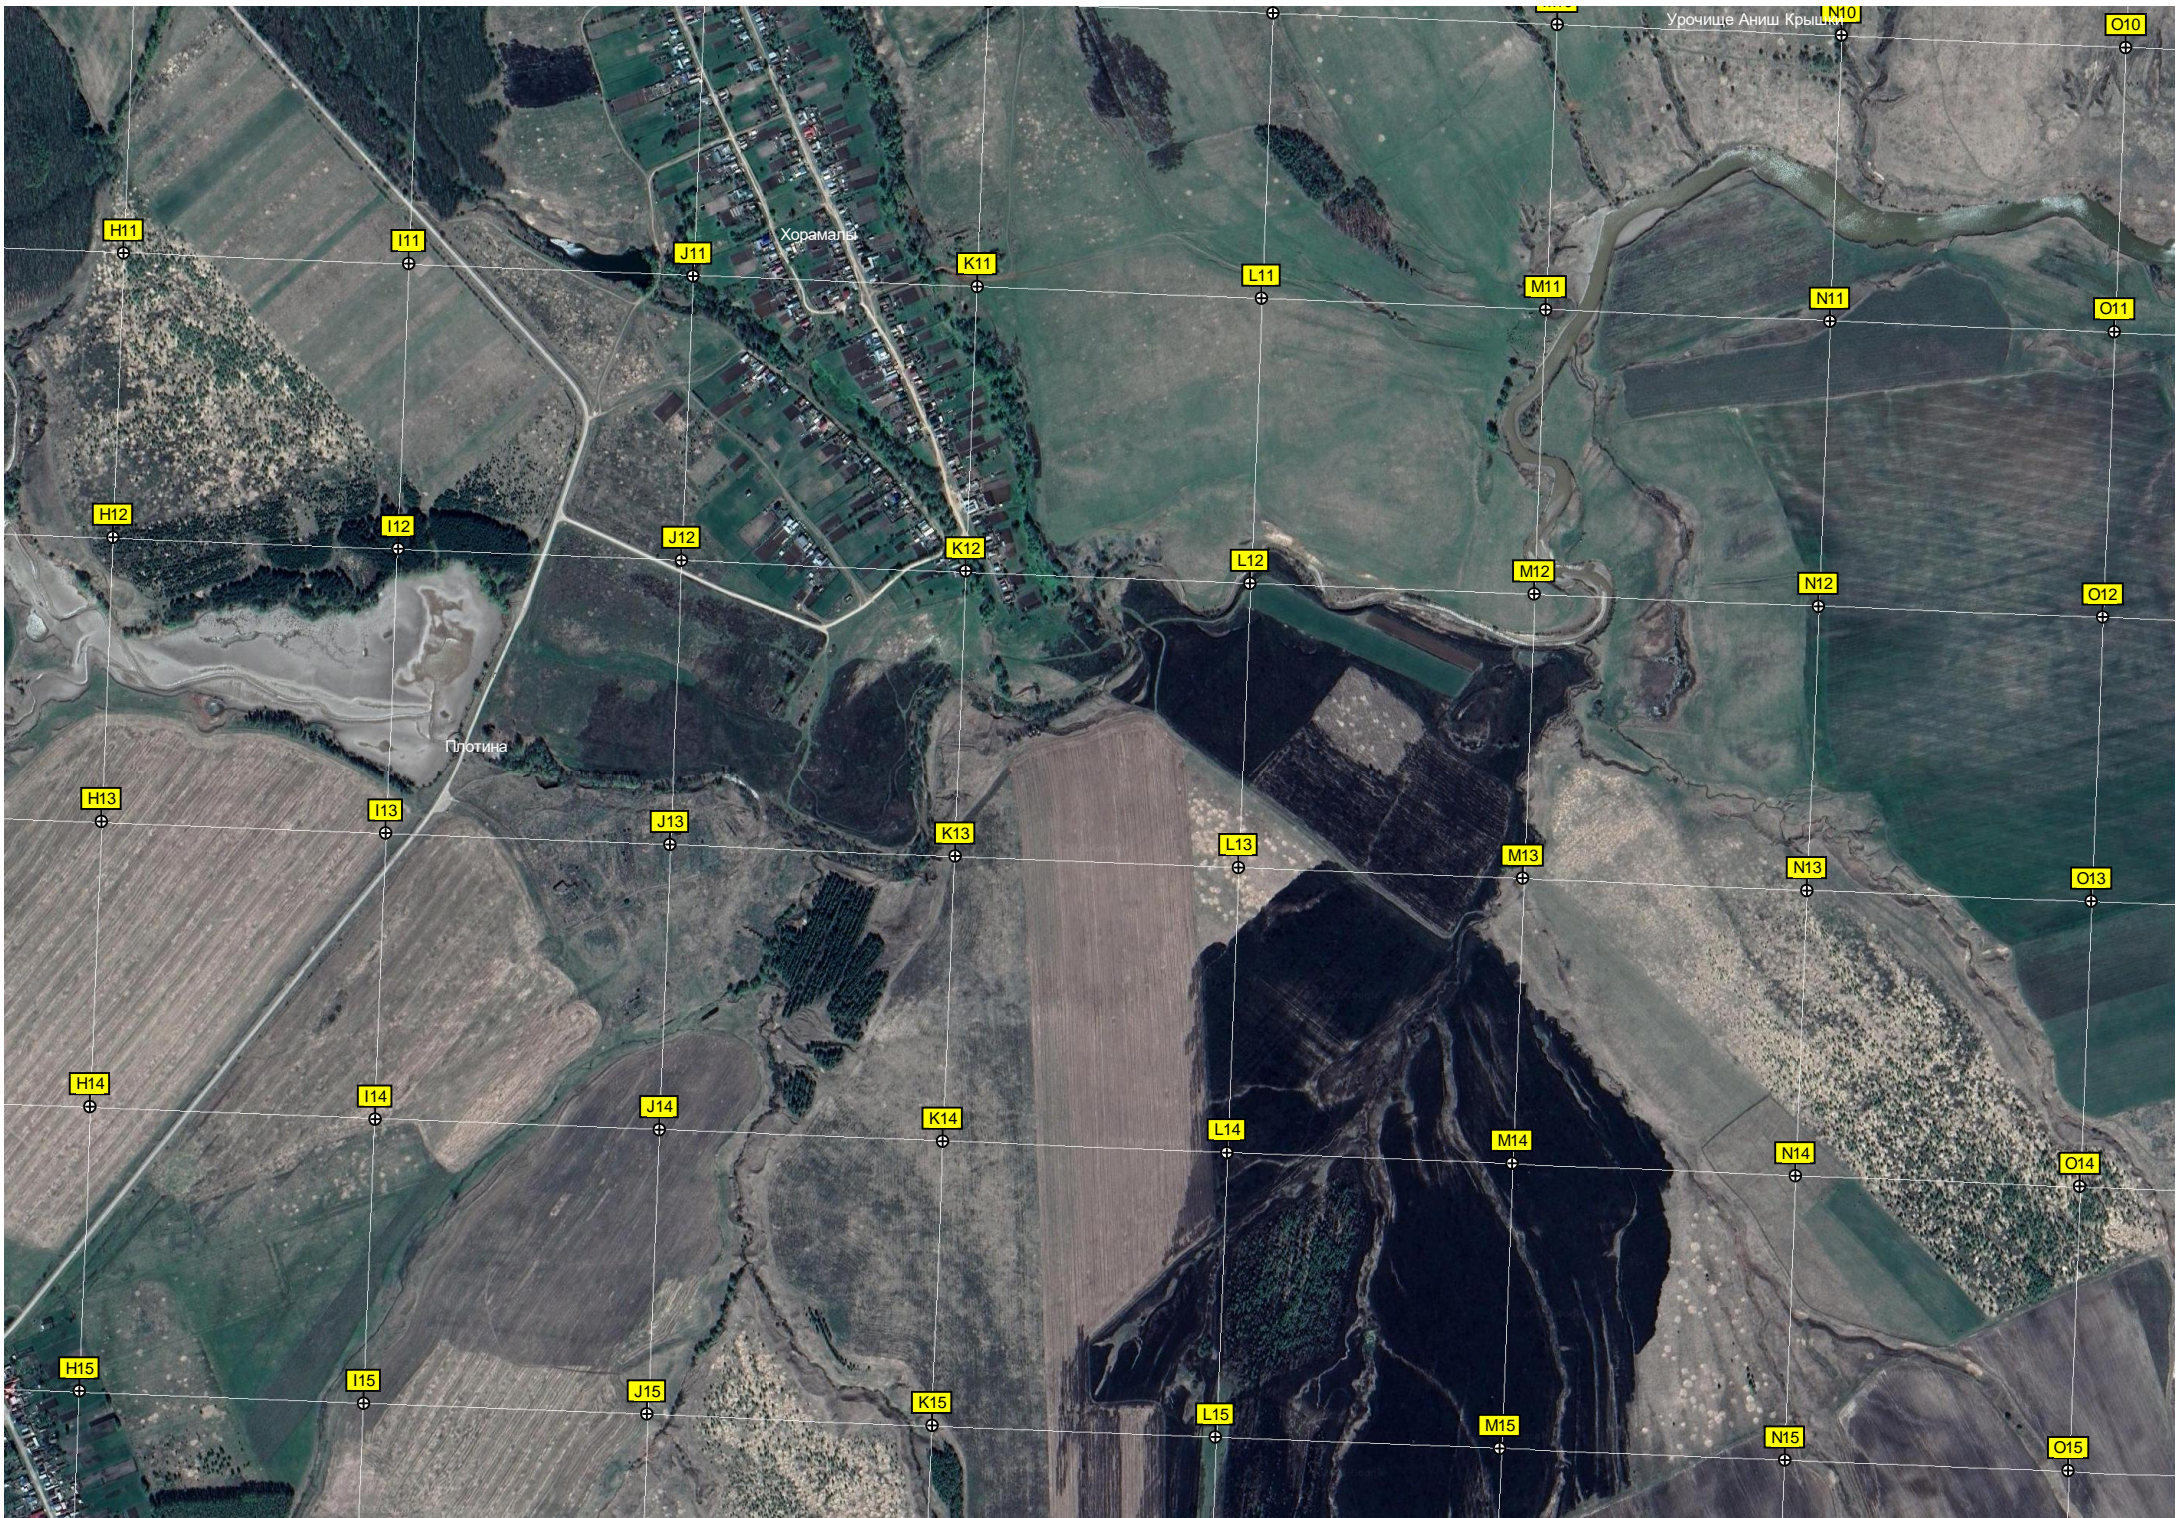

Урочище Аниш Кры...

Хорамалы

Плотина

H11

I11

J11

K11

L11

M11

N11

O11

H12

I12

J12

K12

L12

M12

N12

O12

H13

I13

J13

K13

L13

M13

N13

O13

H14

I14

J14

K14

L14

M14

N14

O14

H15

I15

J15

K15

L15

M15

N15

O15