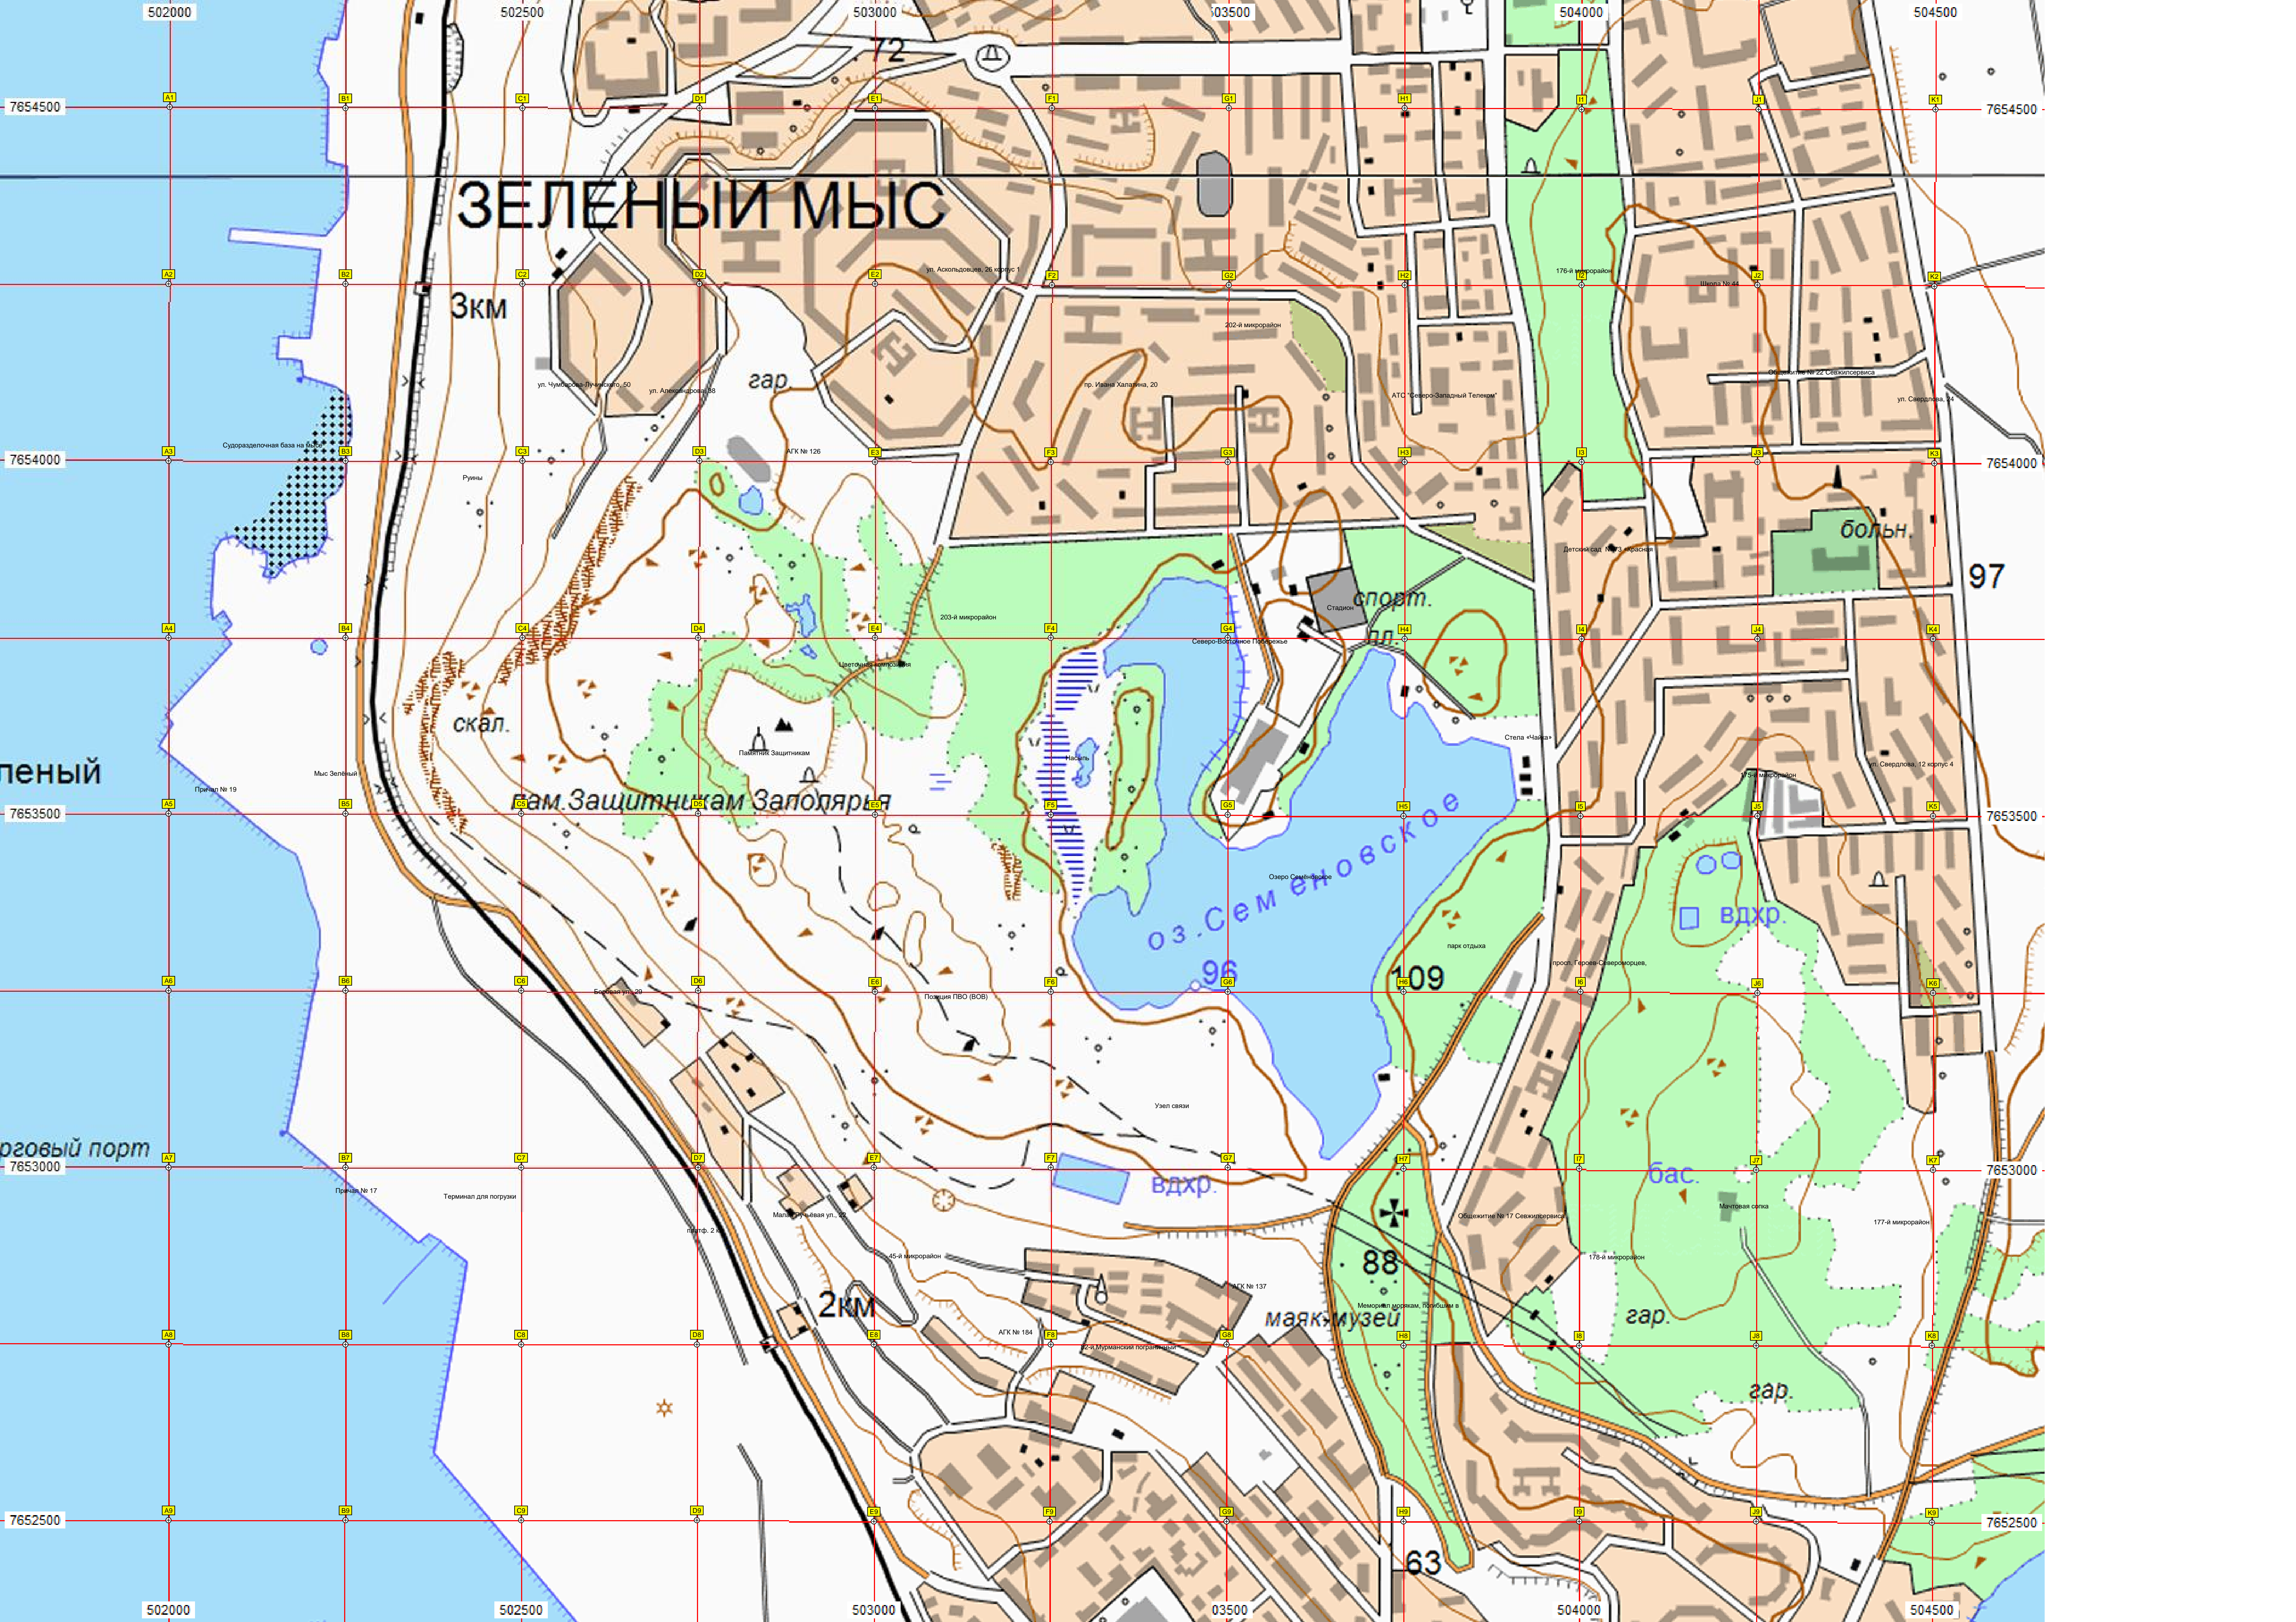

# ЗЕЛЕНЫЙ МЫС

Зкм

гар

спорт.

больн.

97

скал.

Пам. Защитникам Залодьярия

Озеро Семёновское

вдхр

109

Зеленый

торговый порт

вдхр.

бас.

2км