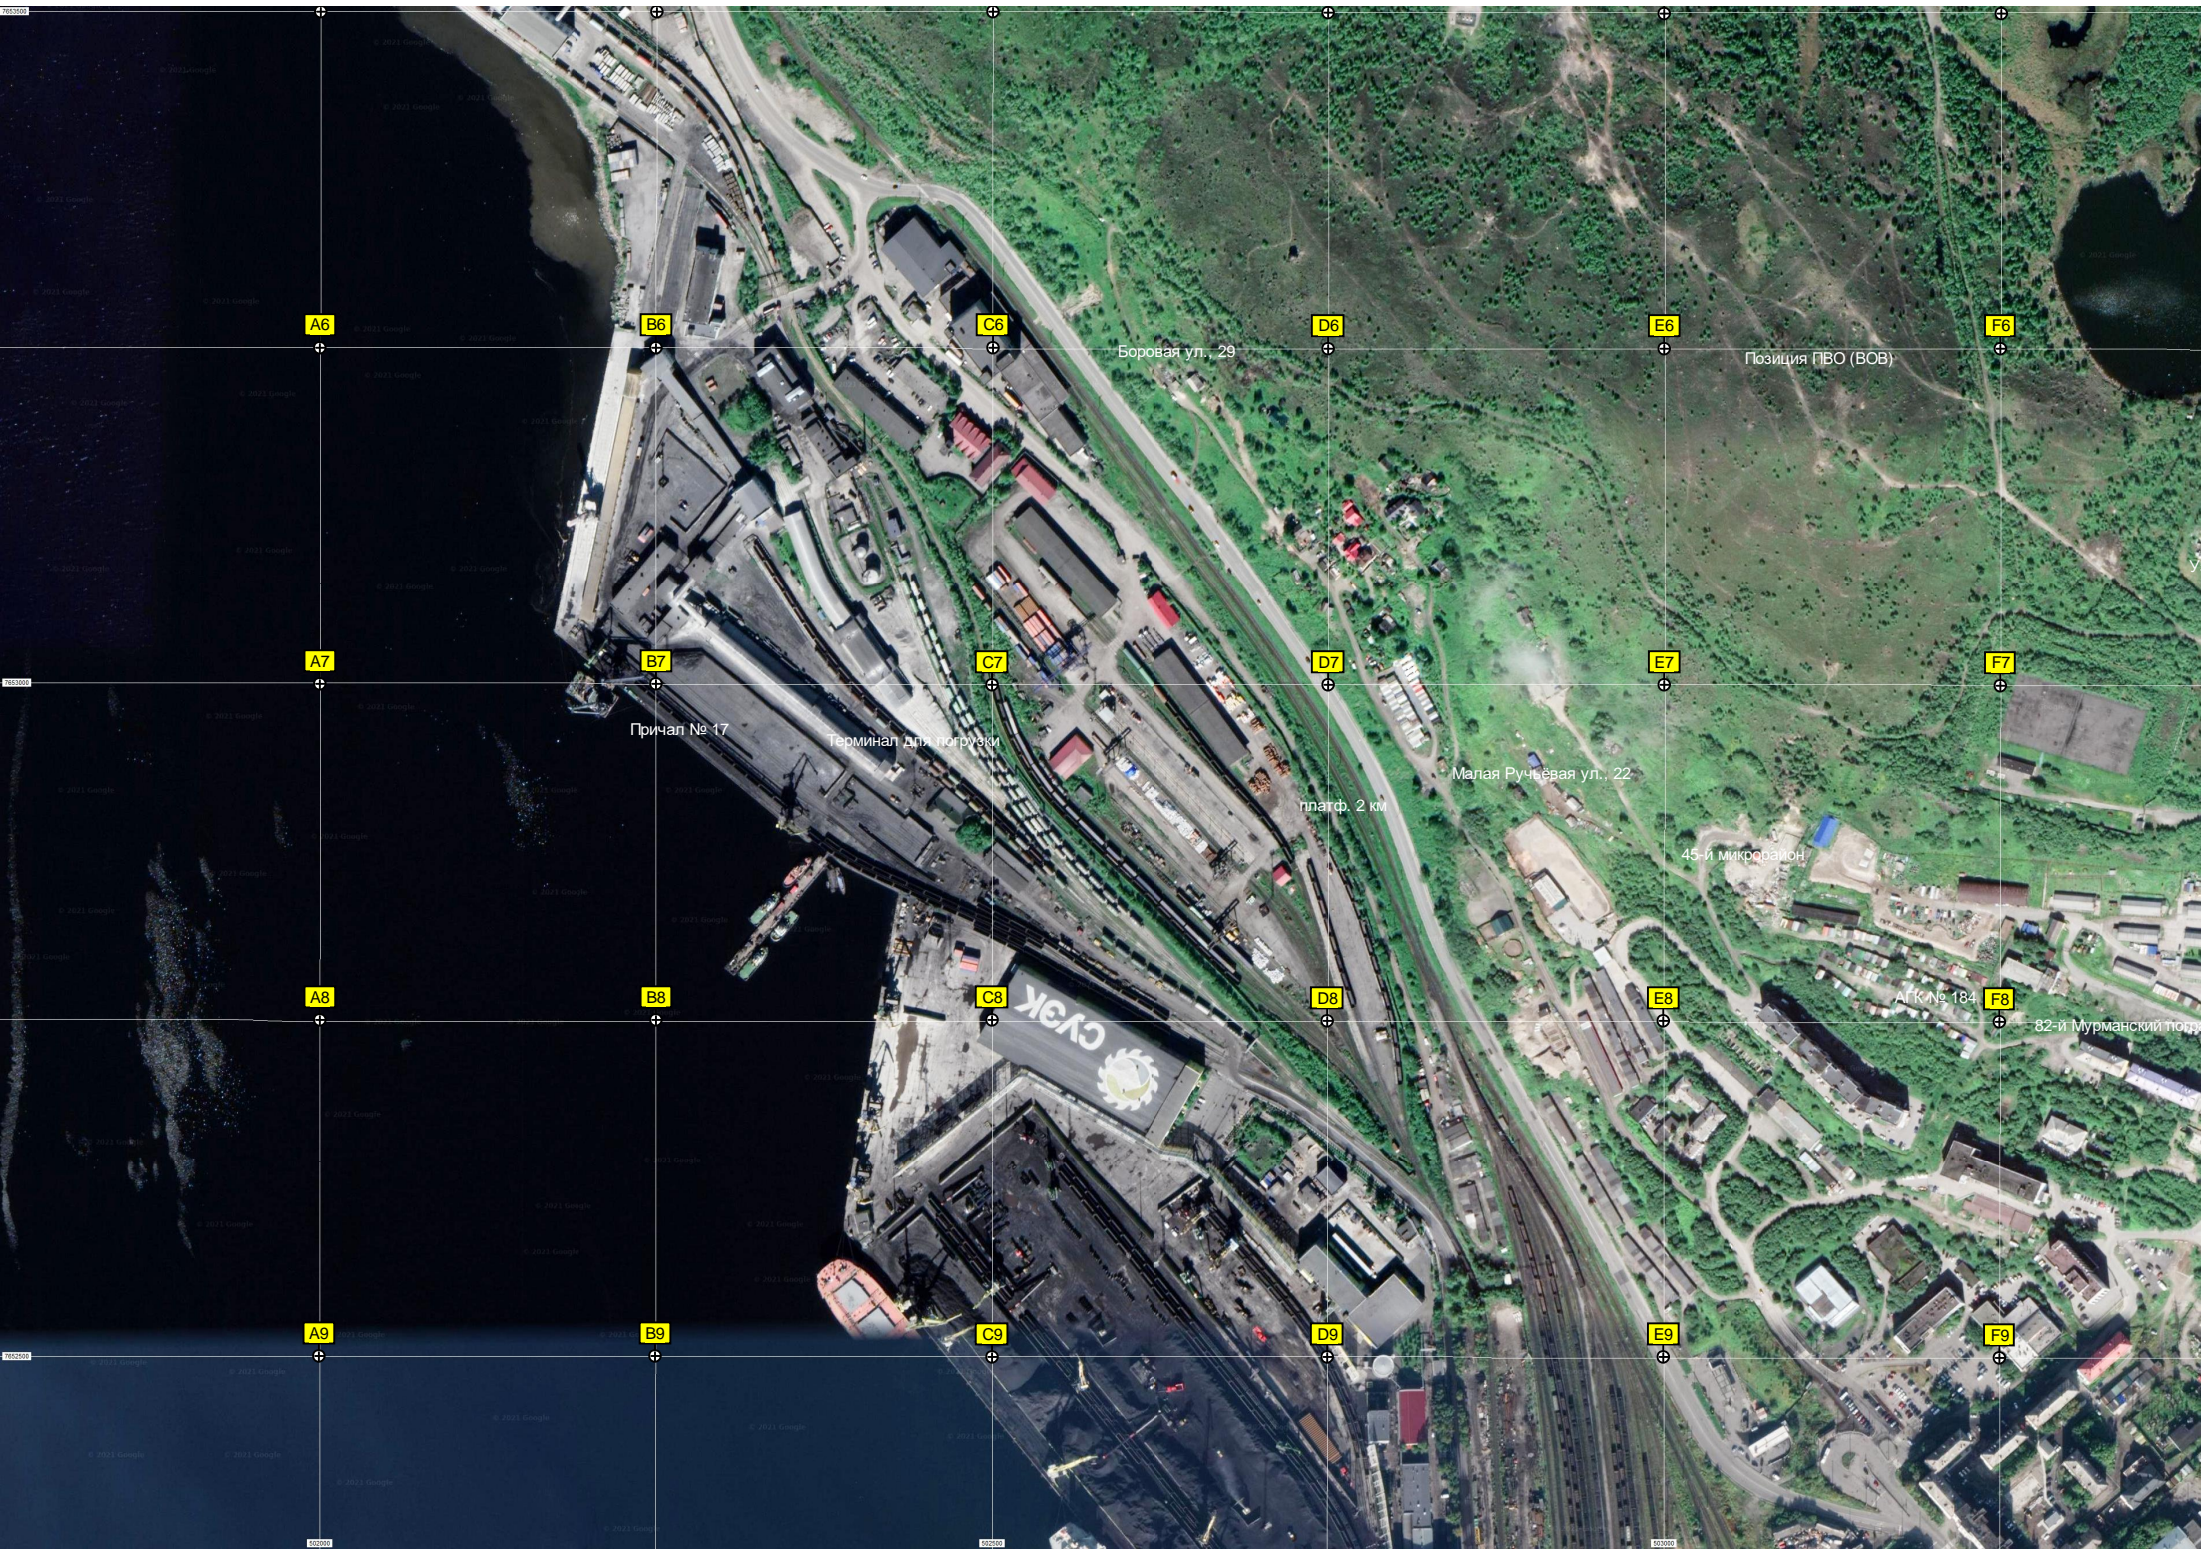

A6

B6

C6

D6

E6

F6

Боровая ул., 29

Позиция ПВО (ВОВ)

A7

B7

C7

D7

E7

F7

Причал № 17

Терминал для погрузки

платф. 2 км

Малая Ручьевая ул., 22

45-й микрорайон

A8

B8

C8

D8

E8

F8

СЛК

ДК № 184

82-й Мурманский полк

A9

B9

C9

D9

E9

F9