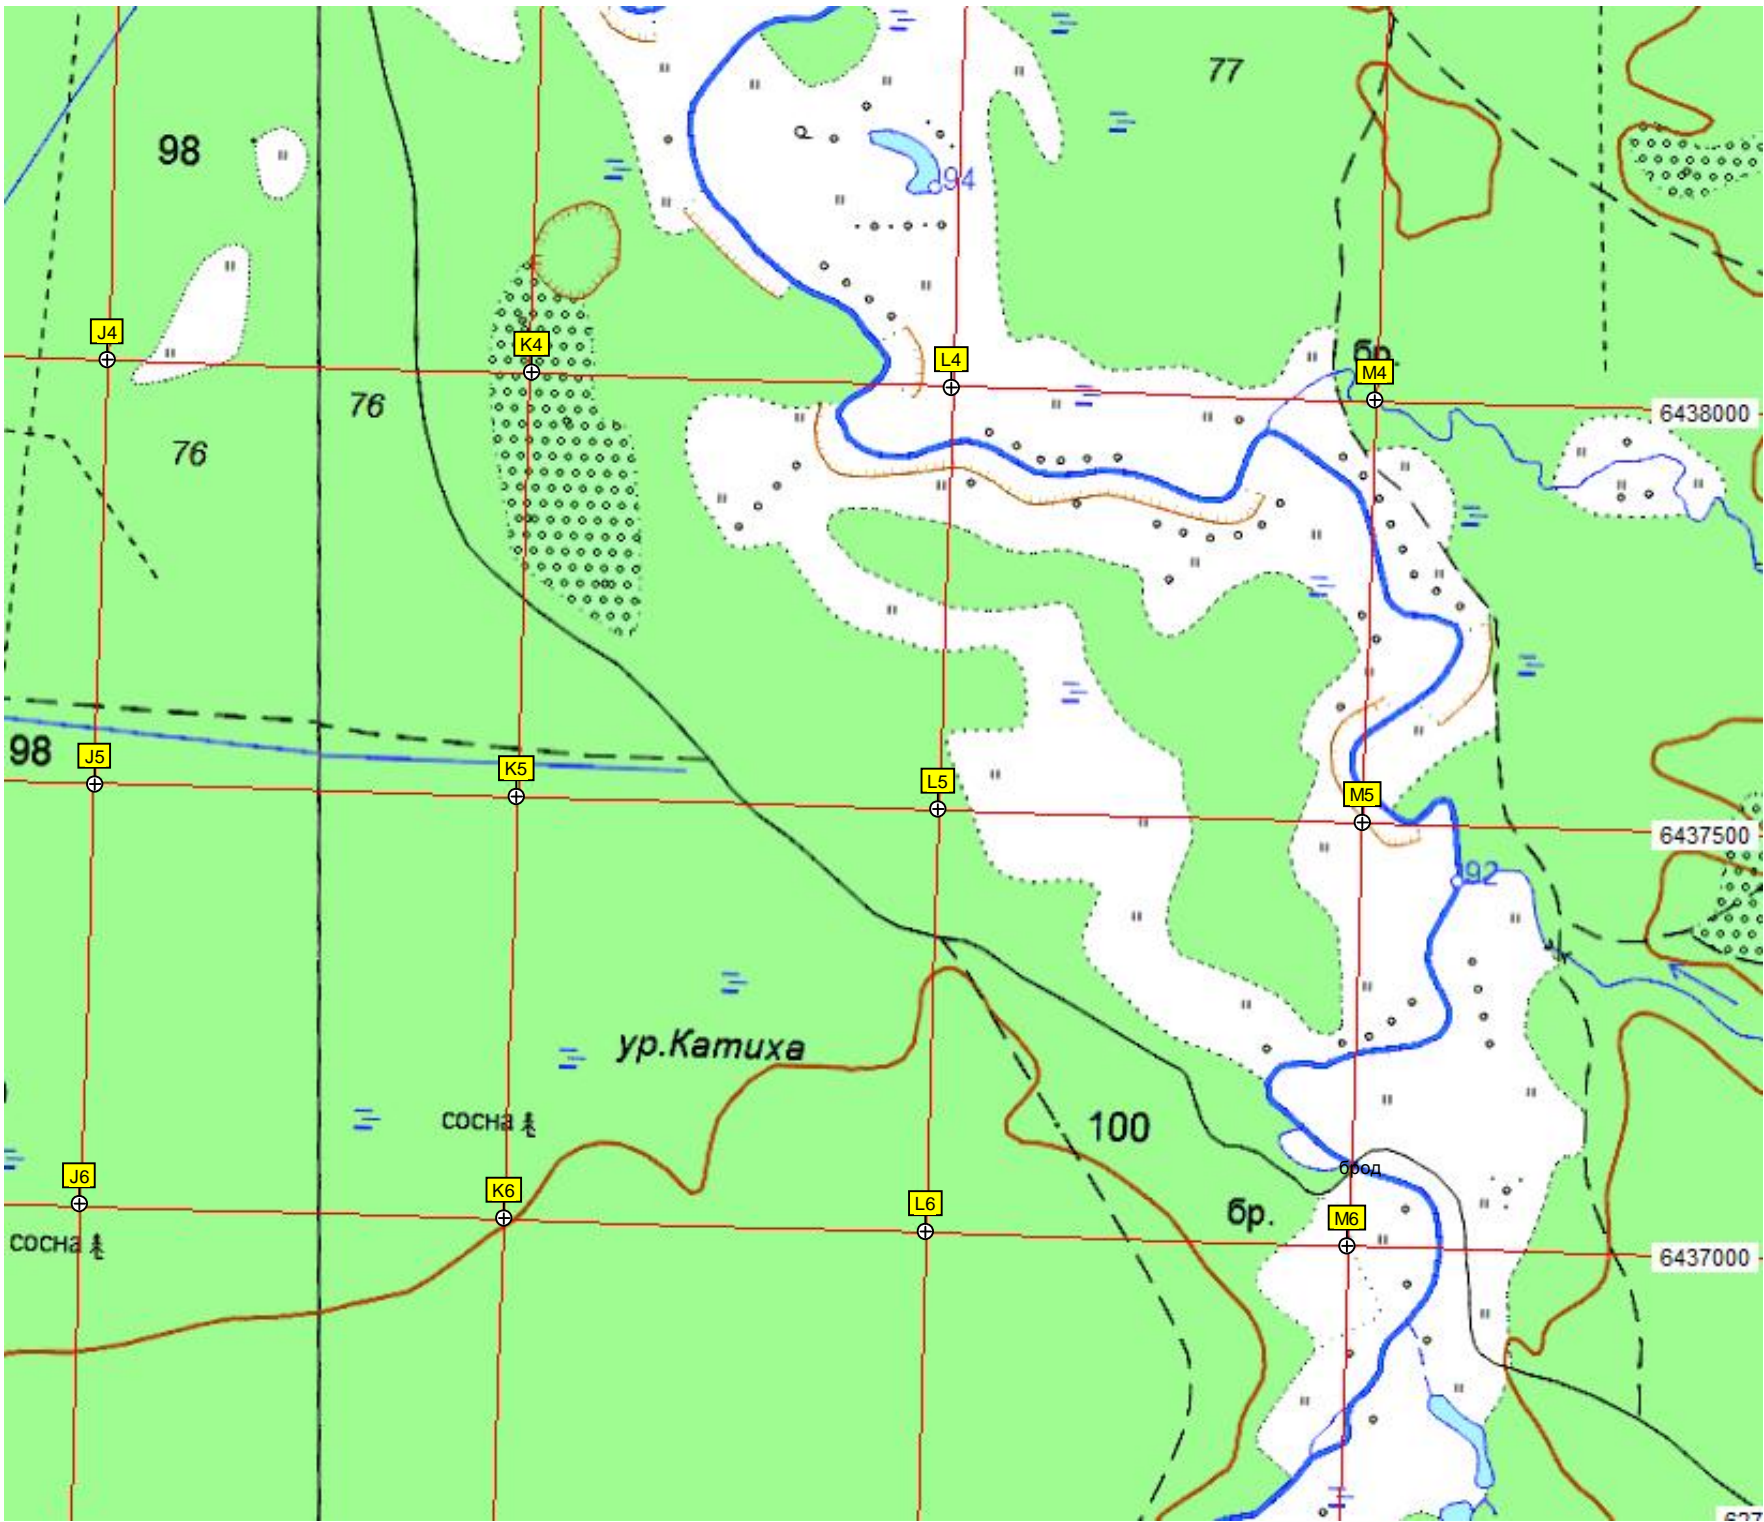

бер. ольха

93

97

95

98

Остановка "Городище"

6436000

A8