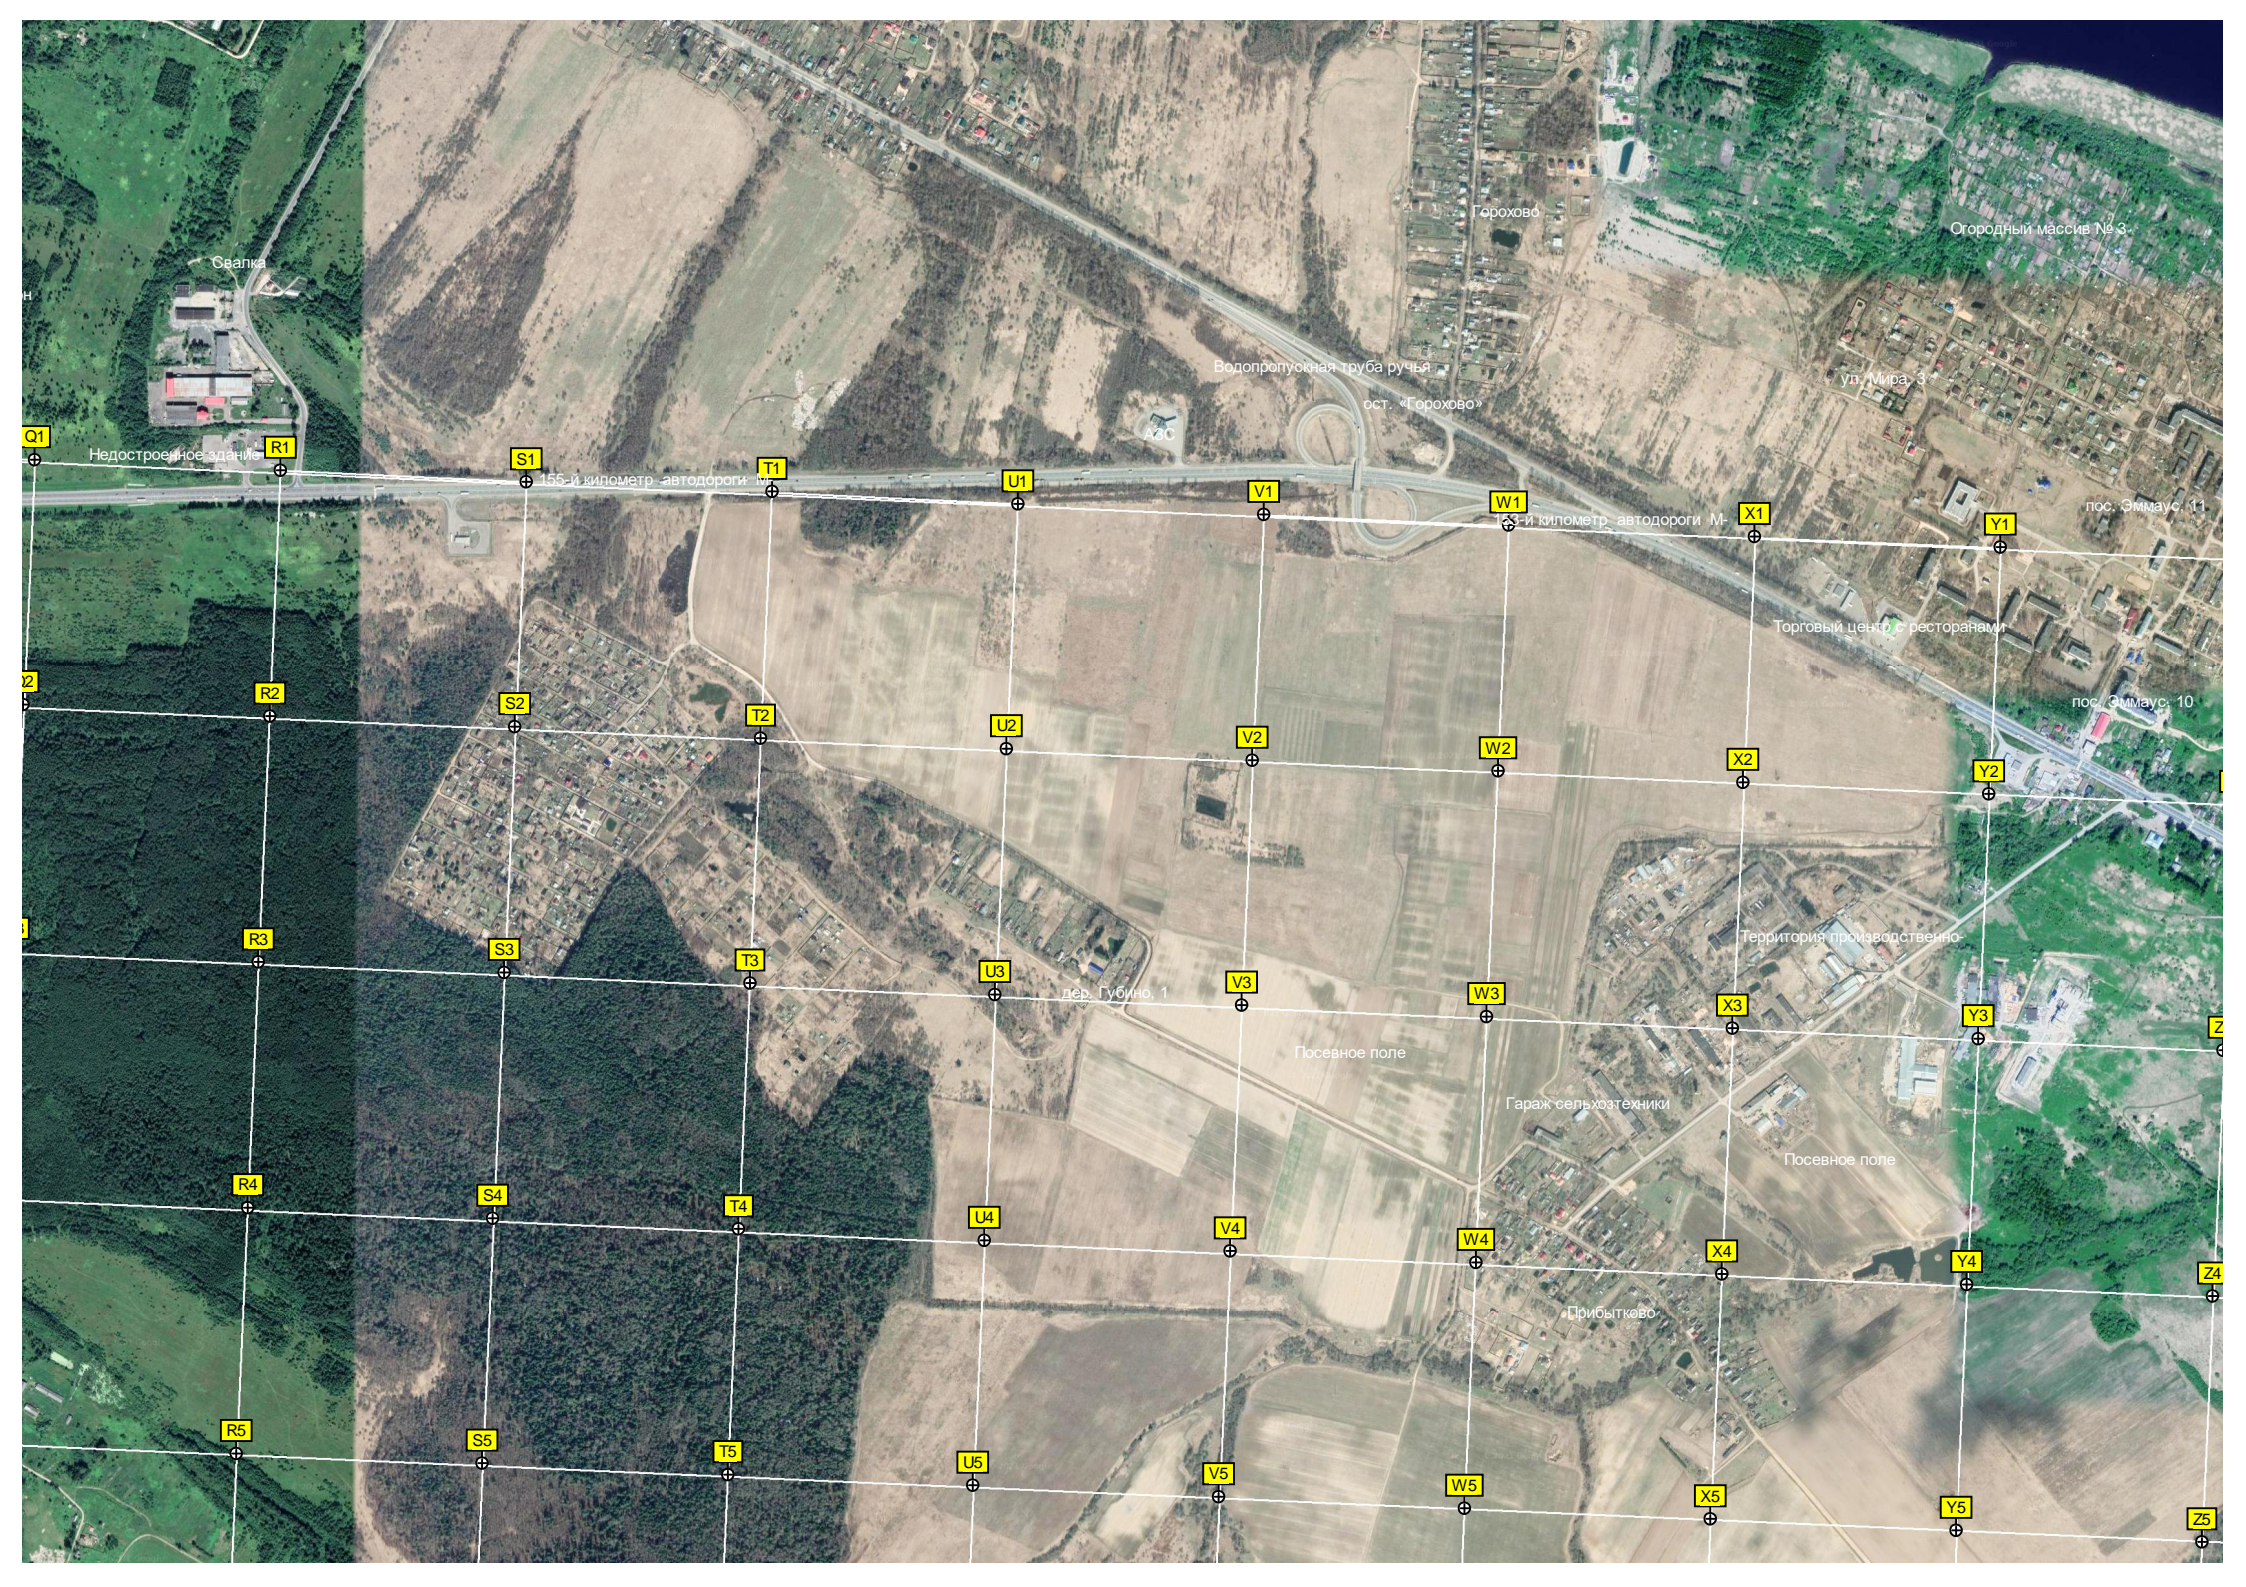

дер. Андрейково, 142

1-й Полевой пр. 5

Территория бывшего

дер. Бишенки, 11А

Пруд

Фермерское хозяйство «Тверь»

Загородный жилой комплекс «Колесниково»

Ул. Есенина, 2

Заброшенная стройплощадка

ул. Виктора Фога, 3

пос. Никифоровское, 18а

Парк Полигон

Пруд на Власьевском ручье

160-й километр автодороги М...

Водоспускная труба

159-й километр автодороги М...

авт. путепровод через главный

Стоянка

Прохладная ул., 4

Полигон ТБО

Пруд

Мост через ручей

авт. мост через р. Крапивню

СНТ «Универсал»

во туннеля под ж/д

Заводская ул., 33

Кольная ул., 31

пруд

R6

S6

T6

U6