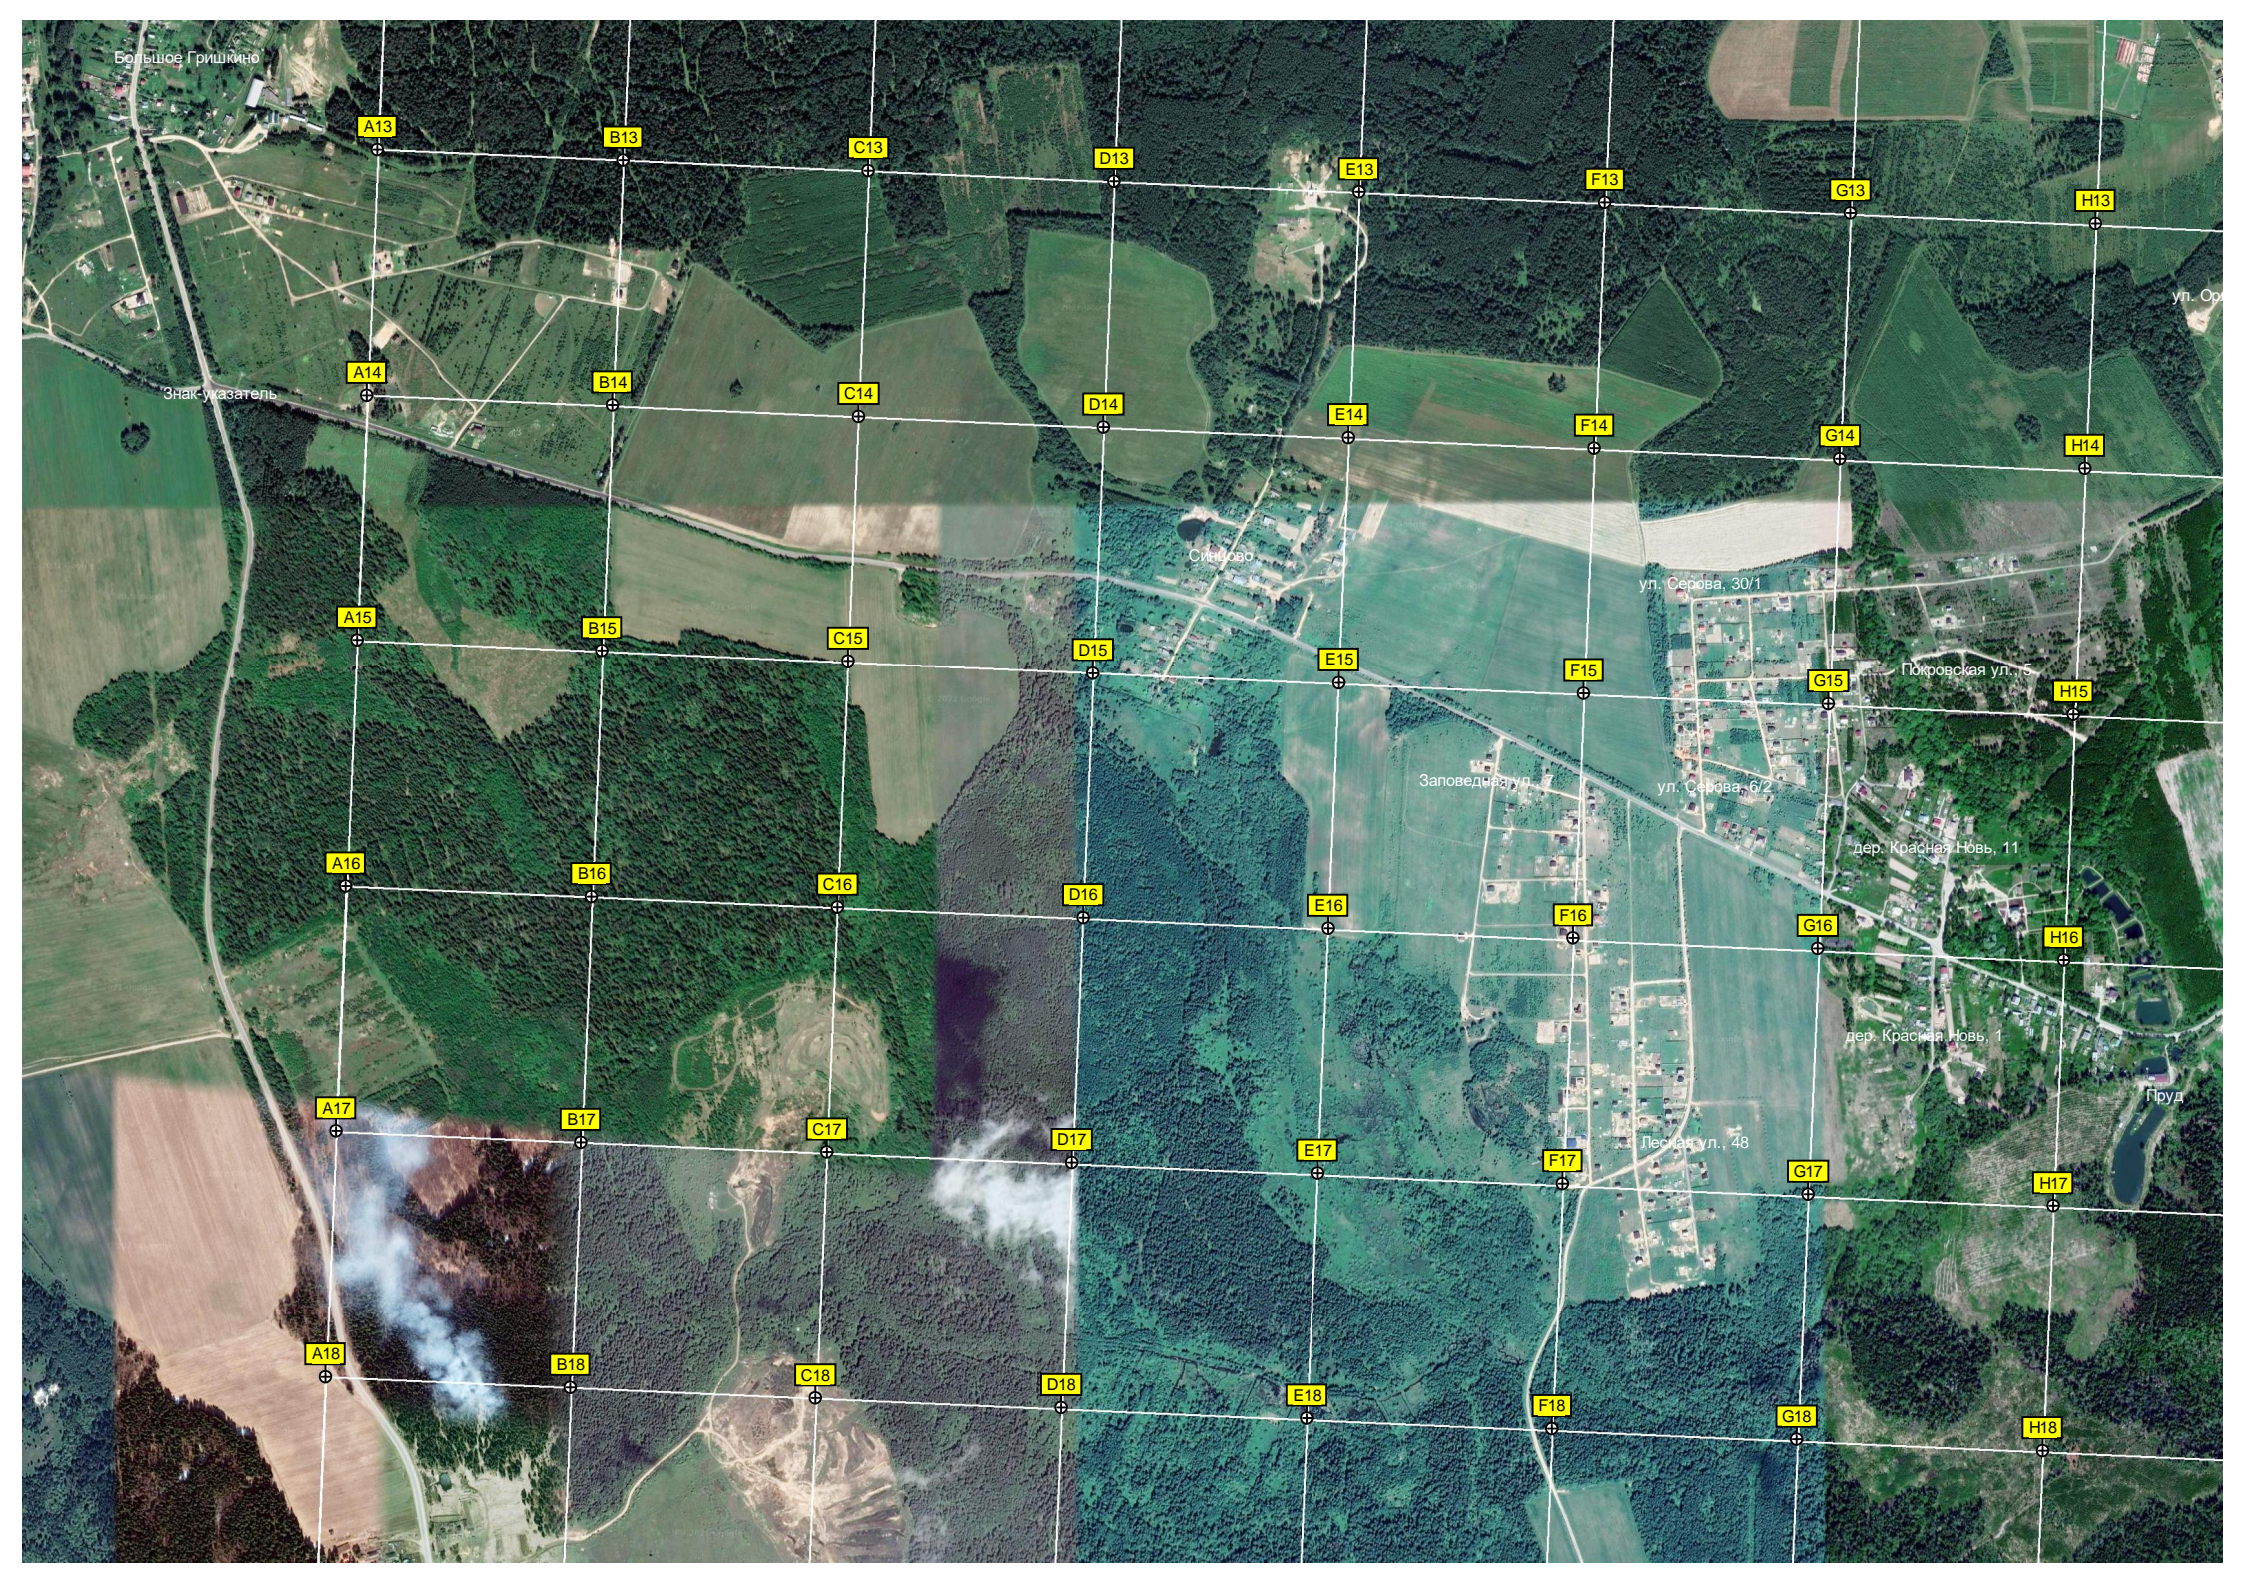

Большое Гришкино

A13

B13

C13

D13

E13

F13

G13

H13

ул. О...

Знак указатель

A14

B14

C14

D14

E14

F14

G14

H14

Синьково

ул. Серова, 30/1

Покровская ул. 15

ул. Серова, 6/2

дер. Красная Новь, 11

дер. Красная Новь, 1

Пруд

Лесная ул., 48

Заповедная ул.

A15

B15

C15

D15

E15

F15

G15

H15

A16

B16

C16

D16

E16

F16

G16

H16

A17

B17

C17

D17

E17

F17

G17

H17

A18

B18

C18

D18

E18

F18

G18

H18