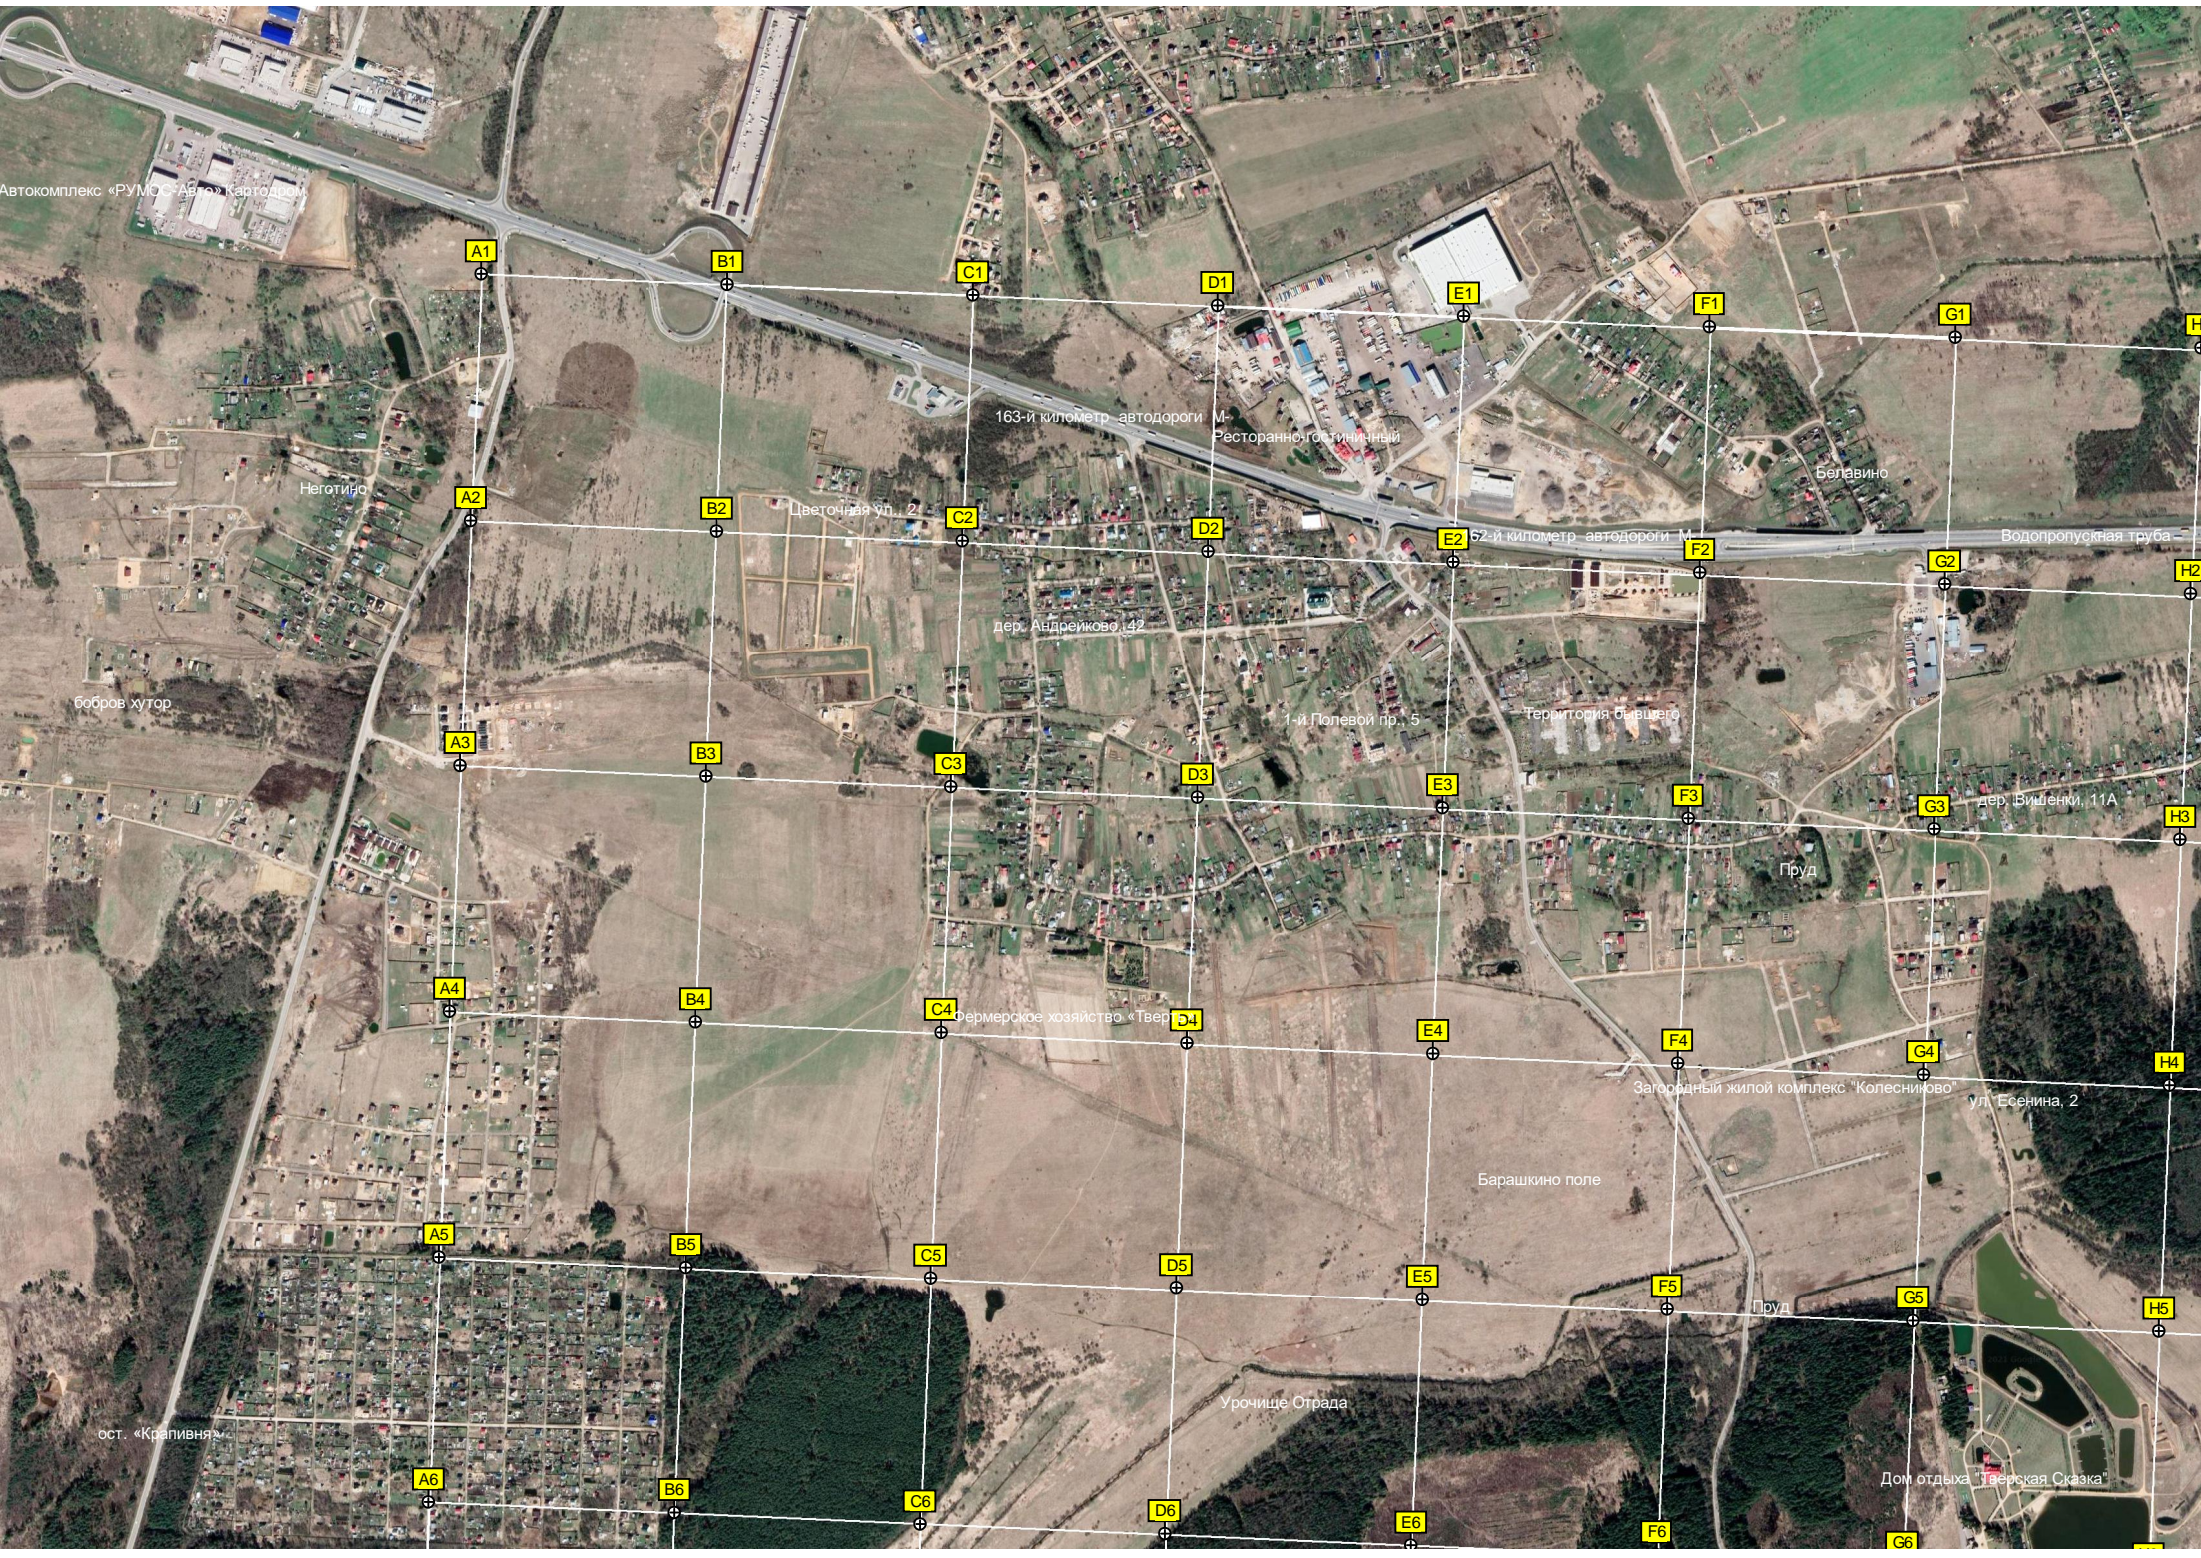

Автокомплекс «РУМОС-Авто» картодеп

Неготино

163-й километр автодороги М
Ресторанно-гостиничный

Белавино

Цветочная ул. 2

62-й километр автодороги М

Водопропускная труба

бобров хутор

дер. Андрейково, 142

1-й Полевой пр. 5

Территория бывшего

дер. Бишенки, 11А

Пруд

Фермерское хозяйство «Тверь»

Загородный жилой комплекс «Колесниково»

Ул. Есенина, 2

Заброшенная стройплощадка

ул. Виктора Фога, 3

пос. Никифоровское, 18а

Парк Полигон

Пруд на Власьевском ручье

160-й километр автодороги М...

Водоспускная труба

159-й километр автодороги М...

авт. путепровод через главный

Стоянка

Прохладная ул., 4

Полигон ТБО

Пруд

Мост через ручей

авт. мост через р. Крапивню

СНТ «Универсал»