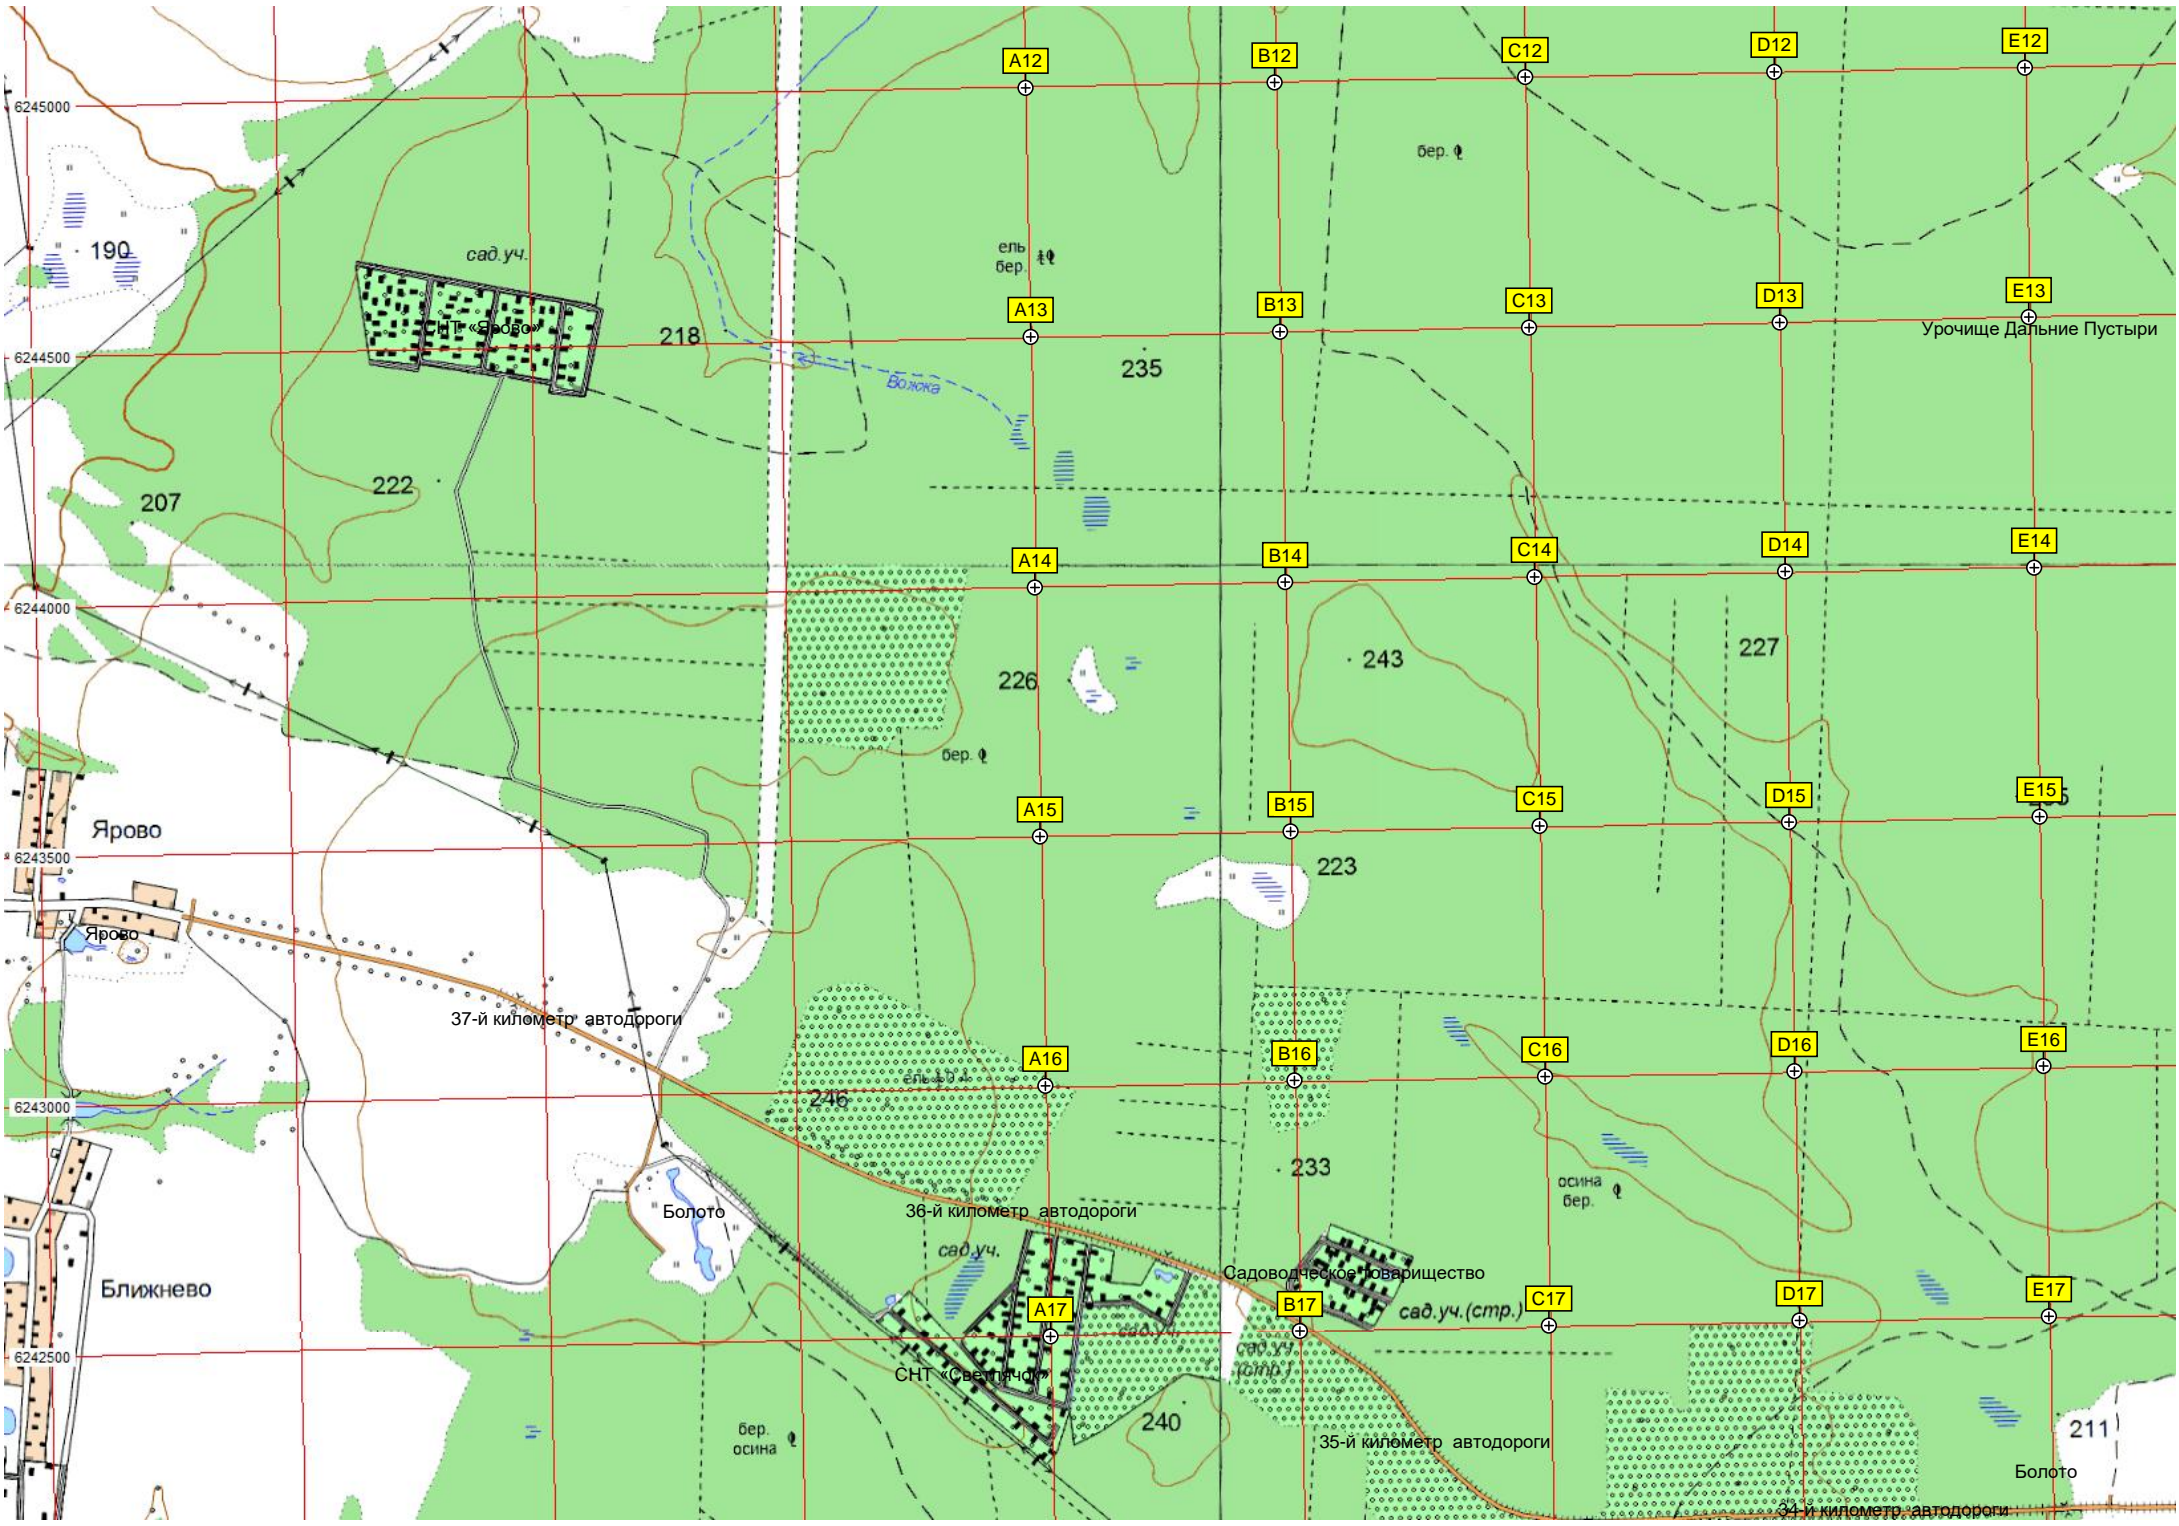

гора ЛЭП Опора ЛЭП

6245000  
6244500  
6244000  
6243500  
6243000  
6242500

A12 B12 C12 D12 E12  
A13 B13 C13 D13 E13  
A14 B14 C14 D14 E14  
A15 B15 C15 D15 E15  
A16 B16 C16 D16 E16  
A17 B17 C17 D17 E17

190 сад.уч.  
218 СНТ «Светлячок»  
207 222  
235 243 227  
226 бер. ⚡  
223 осина бер. ⚡  
246 233 240 211  
Ярово Ярово  
37-й километр автодороги  
Болото  
36-й километр автодороги  
сад.уч.  
СНТ «Светлячок»  
Садоводческое товарищество  
сад.уч. (стр.)  
35-й километр автодороги  
Бер. осина ⚡  
Болото  
34-й километр автодороги

L18

M18

N18

рество

Здесь располагалась больница

Ярыгино 6244000

6243500

6243000