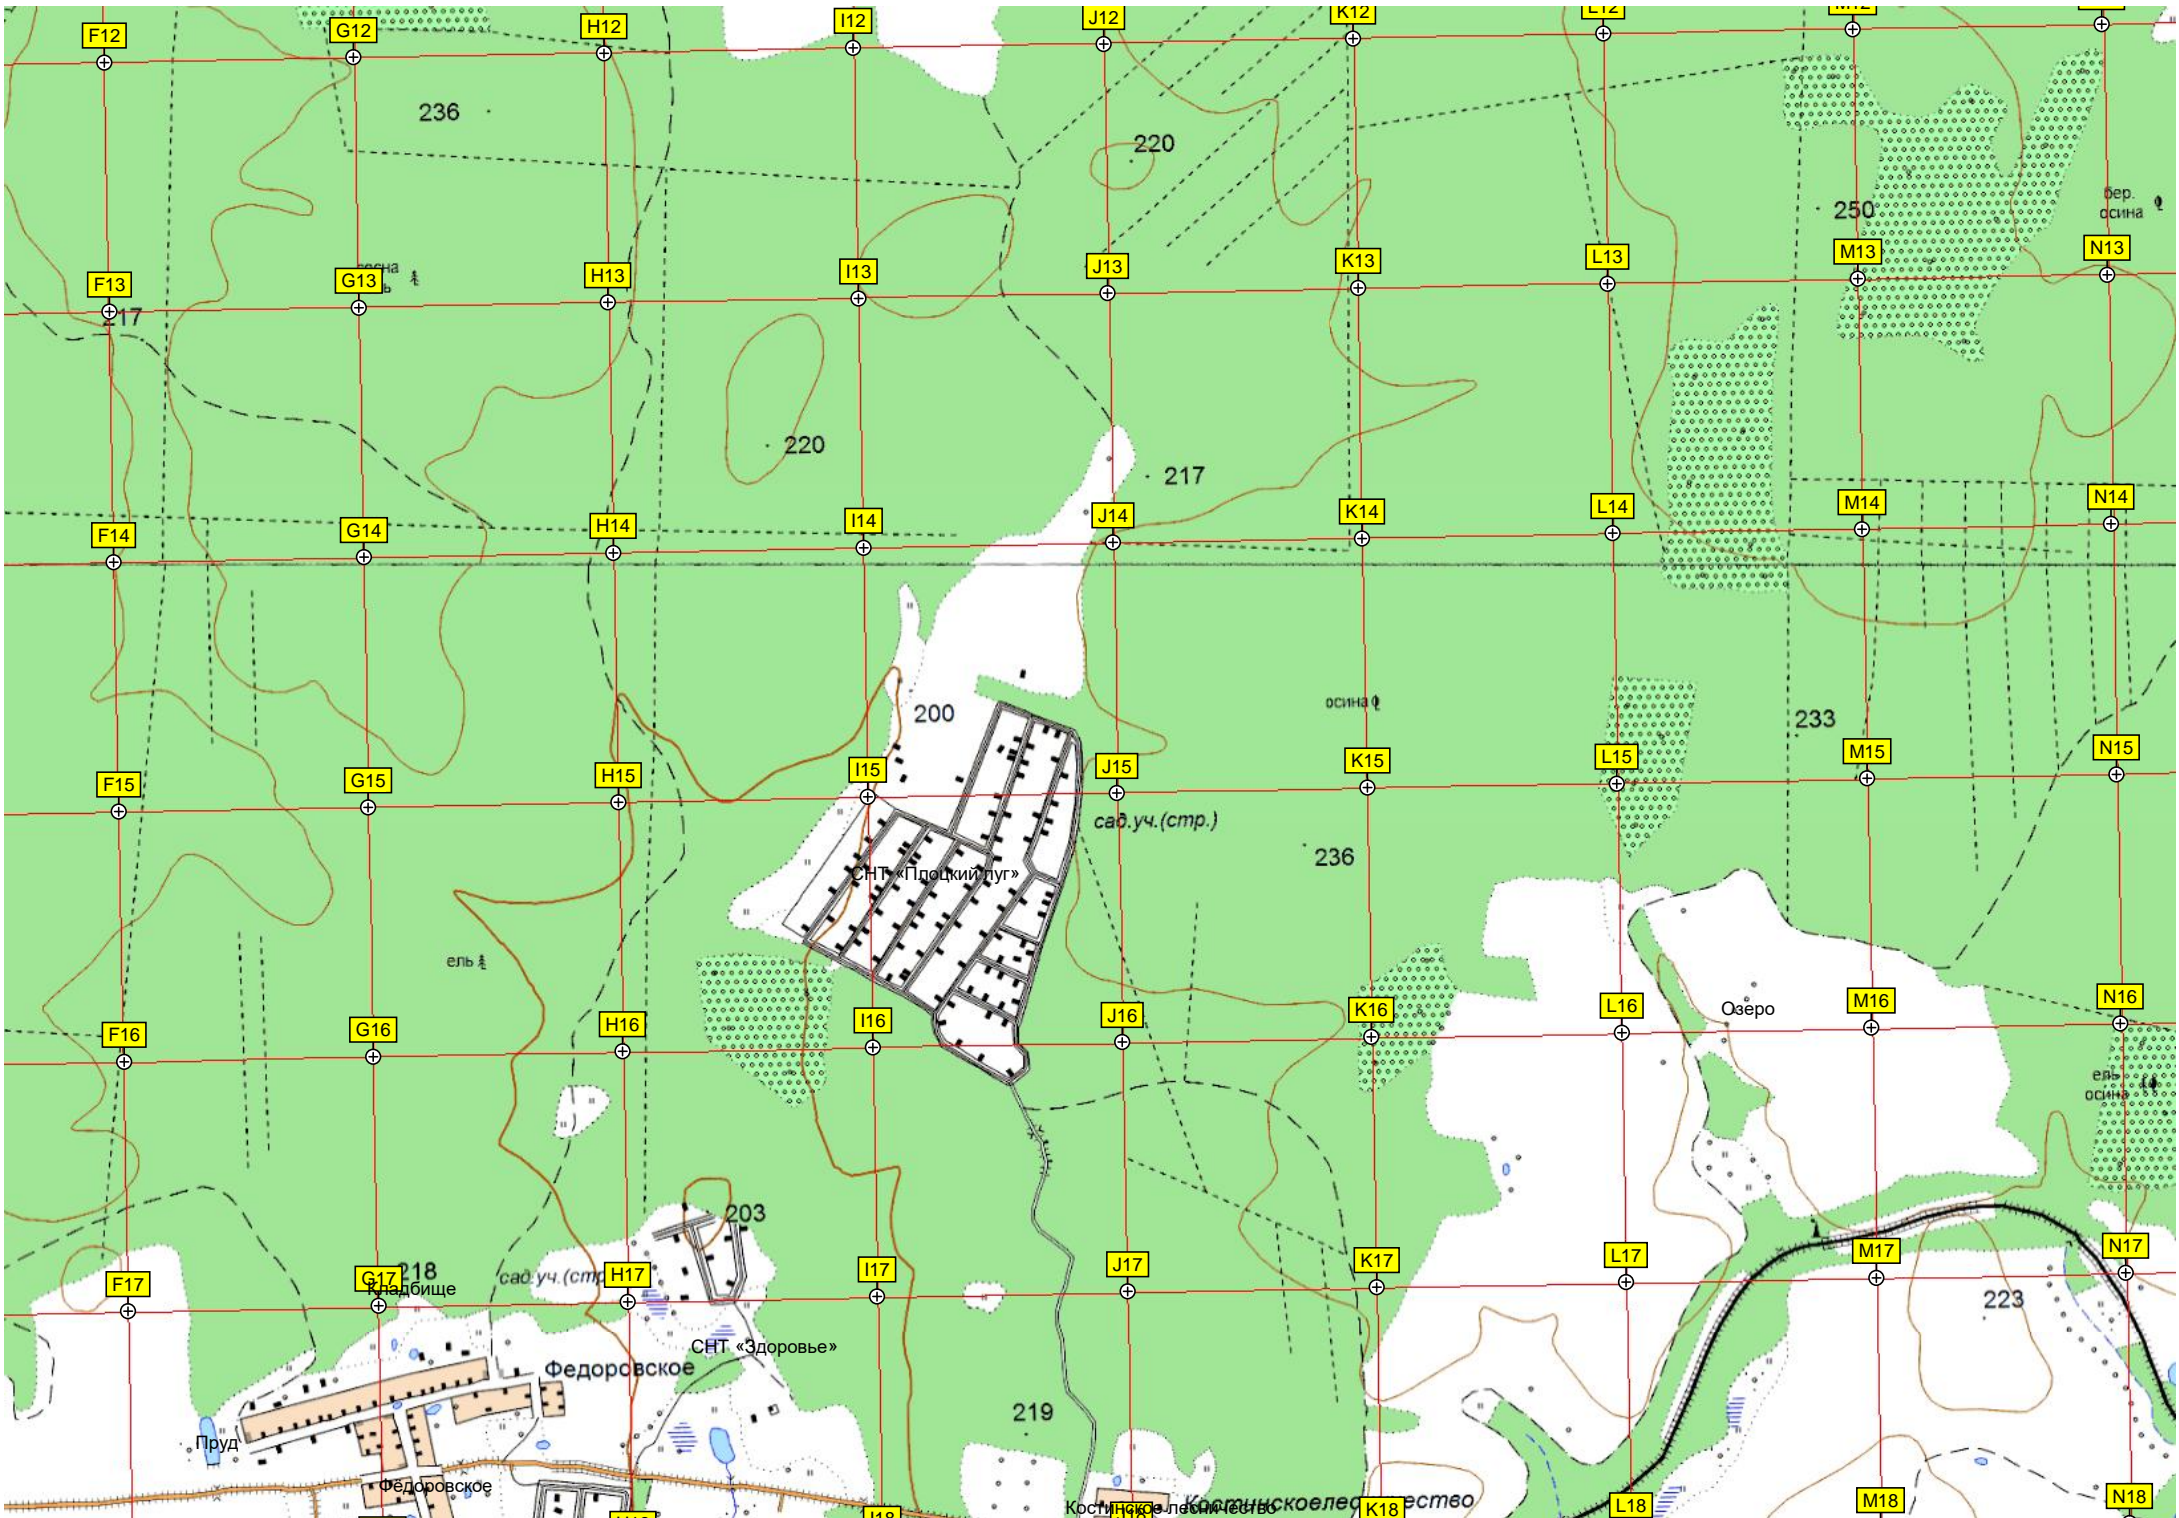

F12

G12

H12

I12

J12

K12

L12

M12

N12

236

220

250

бер. осина

F13

G13

H13

I13

J13

K13

L13

M13

N13

17

220

217

F14

G14

H14

I14

J14

K14

L14

M14

N14

F15

G15

H15

I15

J15

K15

L15

M15

N15

200

сад.уч.(стр.)

осина

233

F16

G16

H16

I16

J16

K16

L16

M16

N16

ель

Озеро

203

G17

H17

I17

J17

K17

L17

M17

N17

F17

218

сад.уч.(стр.)

Кладбище

СНТ «Здоровье»

Федоровское

223

Пруд

Федоровское

219

Крестовское лесничество

К18

L18

M18

N18

рество