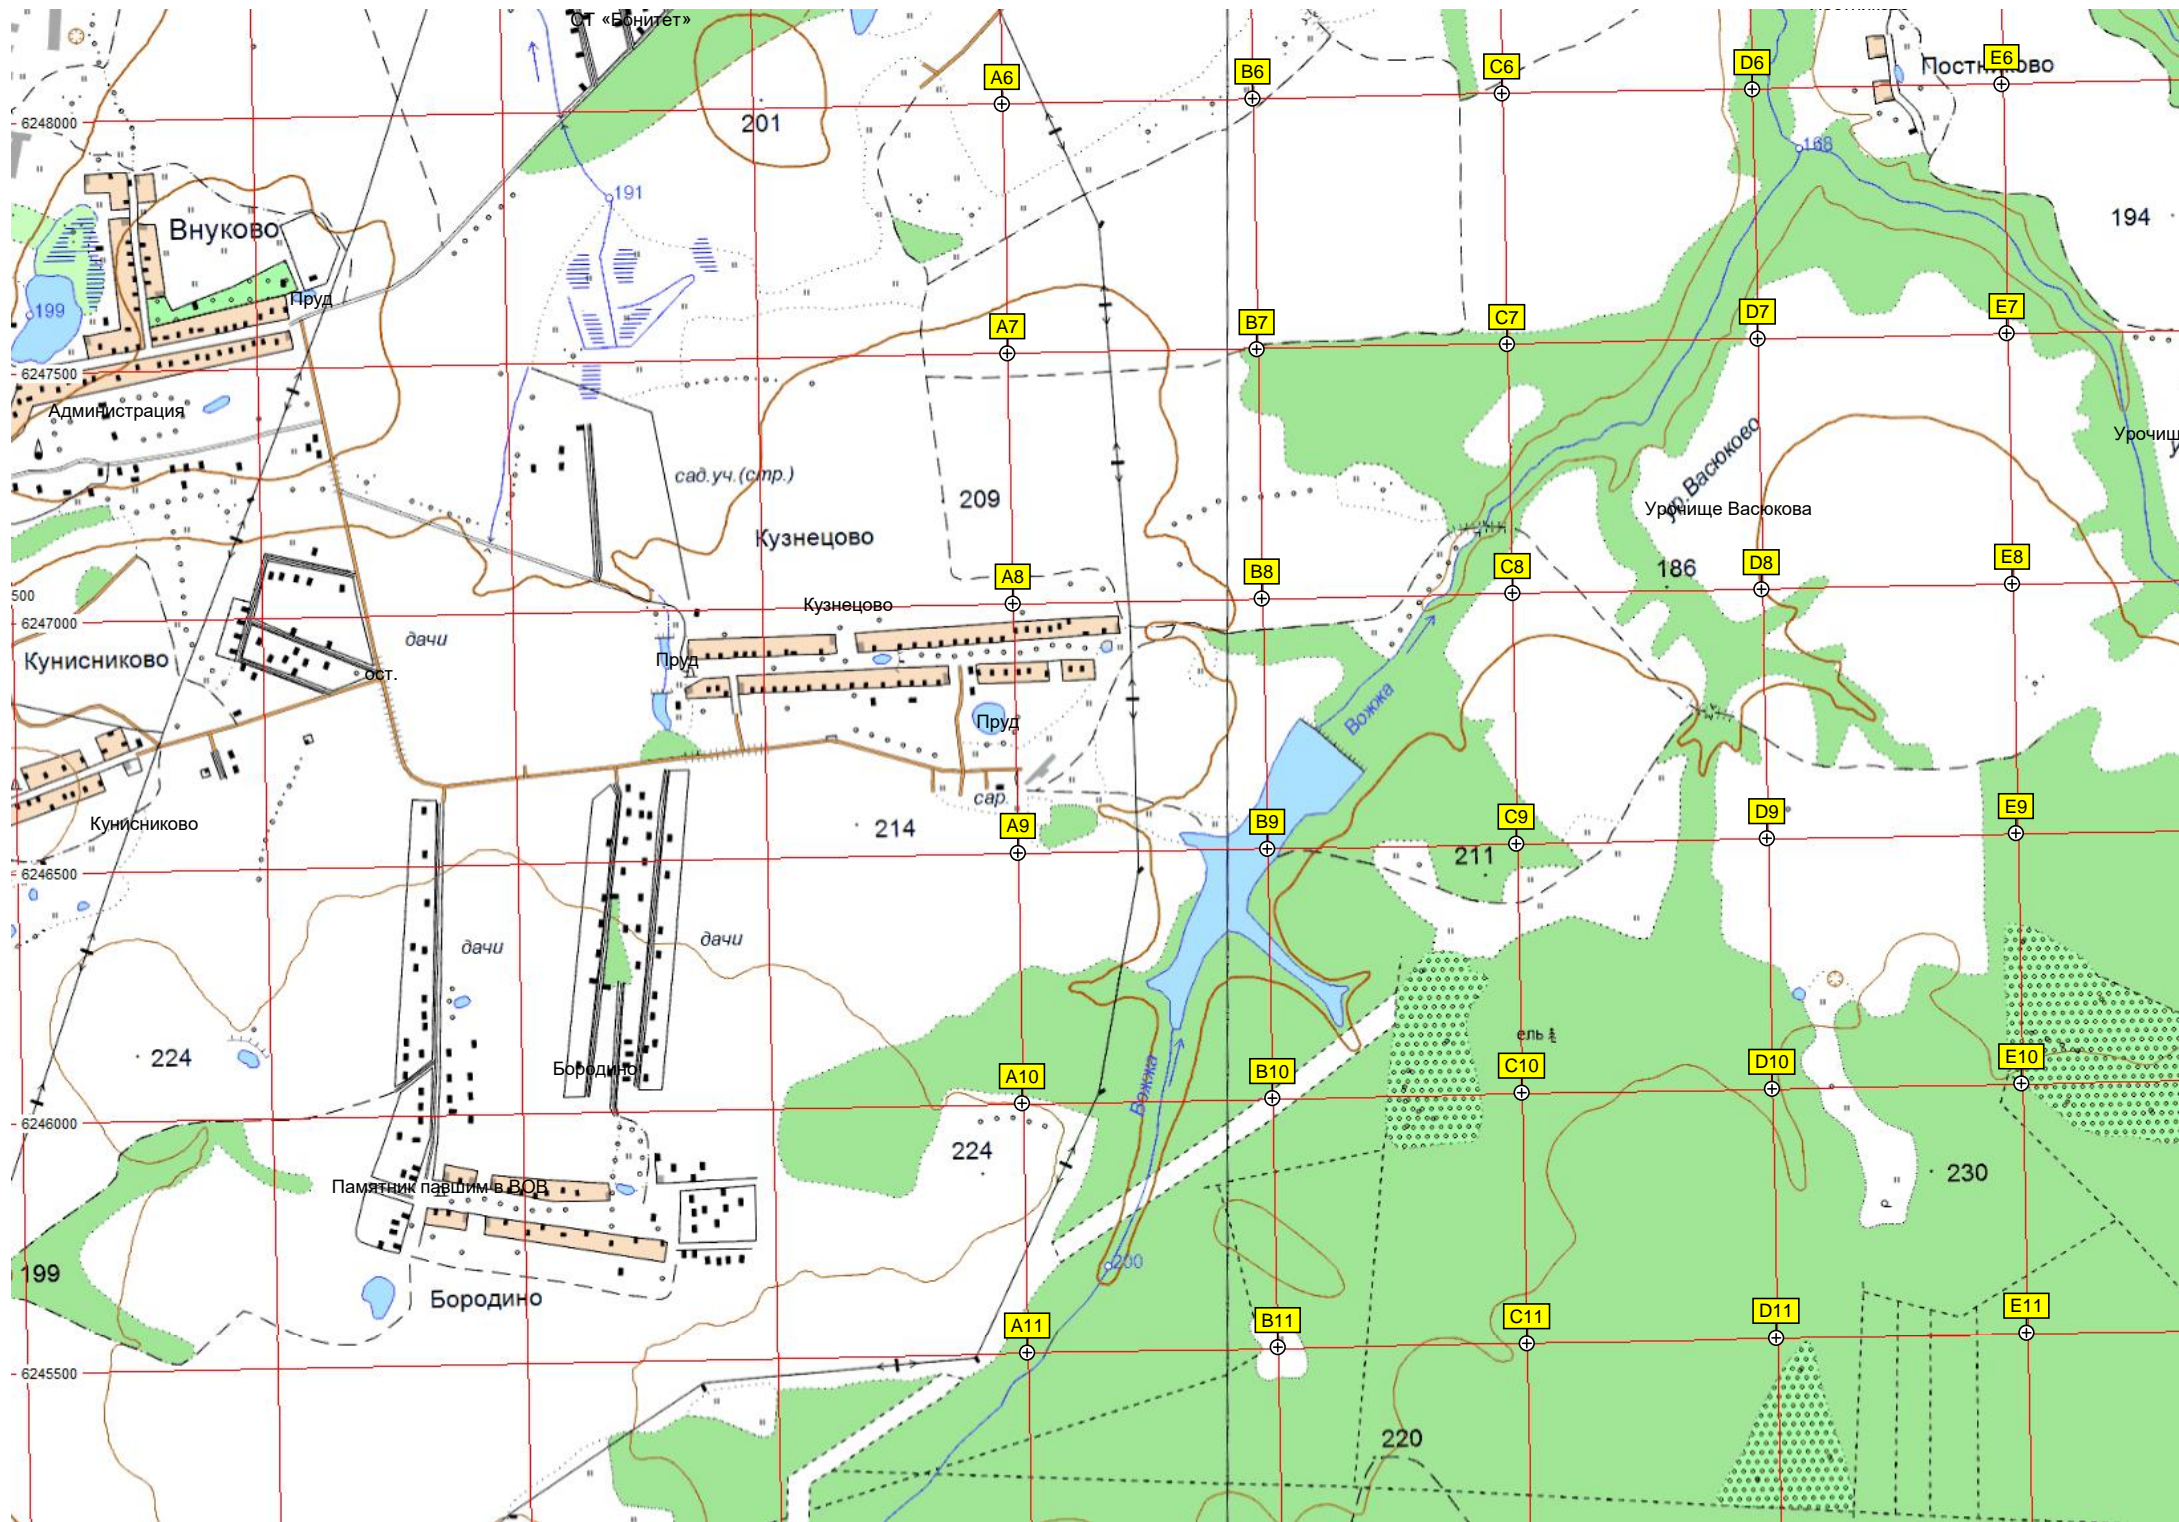

гора ЛЭП Опора ЛЭП

6245000  
6244500  
6244000  
6243500  
6243000  
6242500

A12 B12 C12 D12 E12  
A13 B13 C13 D13 E13  
A14 B14 C14 D14 E14  
A15 B15 C15 D15 E15  
A16 B16 C16 D16 E16  
A17 B17 C17 D17 E17

190 сад.уч.  
218 СНТ «Светлячок»  
207 222  
235 243 227  
226 бер. ⚡  
223 осина бер. ⚡  
246 233 240 211  
Ярово Ярово  
37-й километр автодороги  
Болото  
36-й километр автодороги  
сад.уч.  
СНТ «Светлячок»  
Садоводческое товарищество  
сад.уч. (стр.)  
35-й километр автодороги  
Бер. осина ⚡  
Болото  
34-й километр автодороги

L18

M18

N18

рество

Здесь располагалась больница

Ярыгино 6244000

6243500

6243000