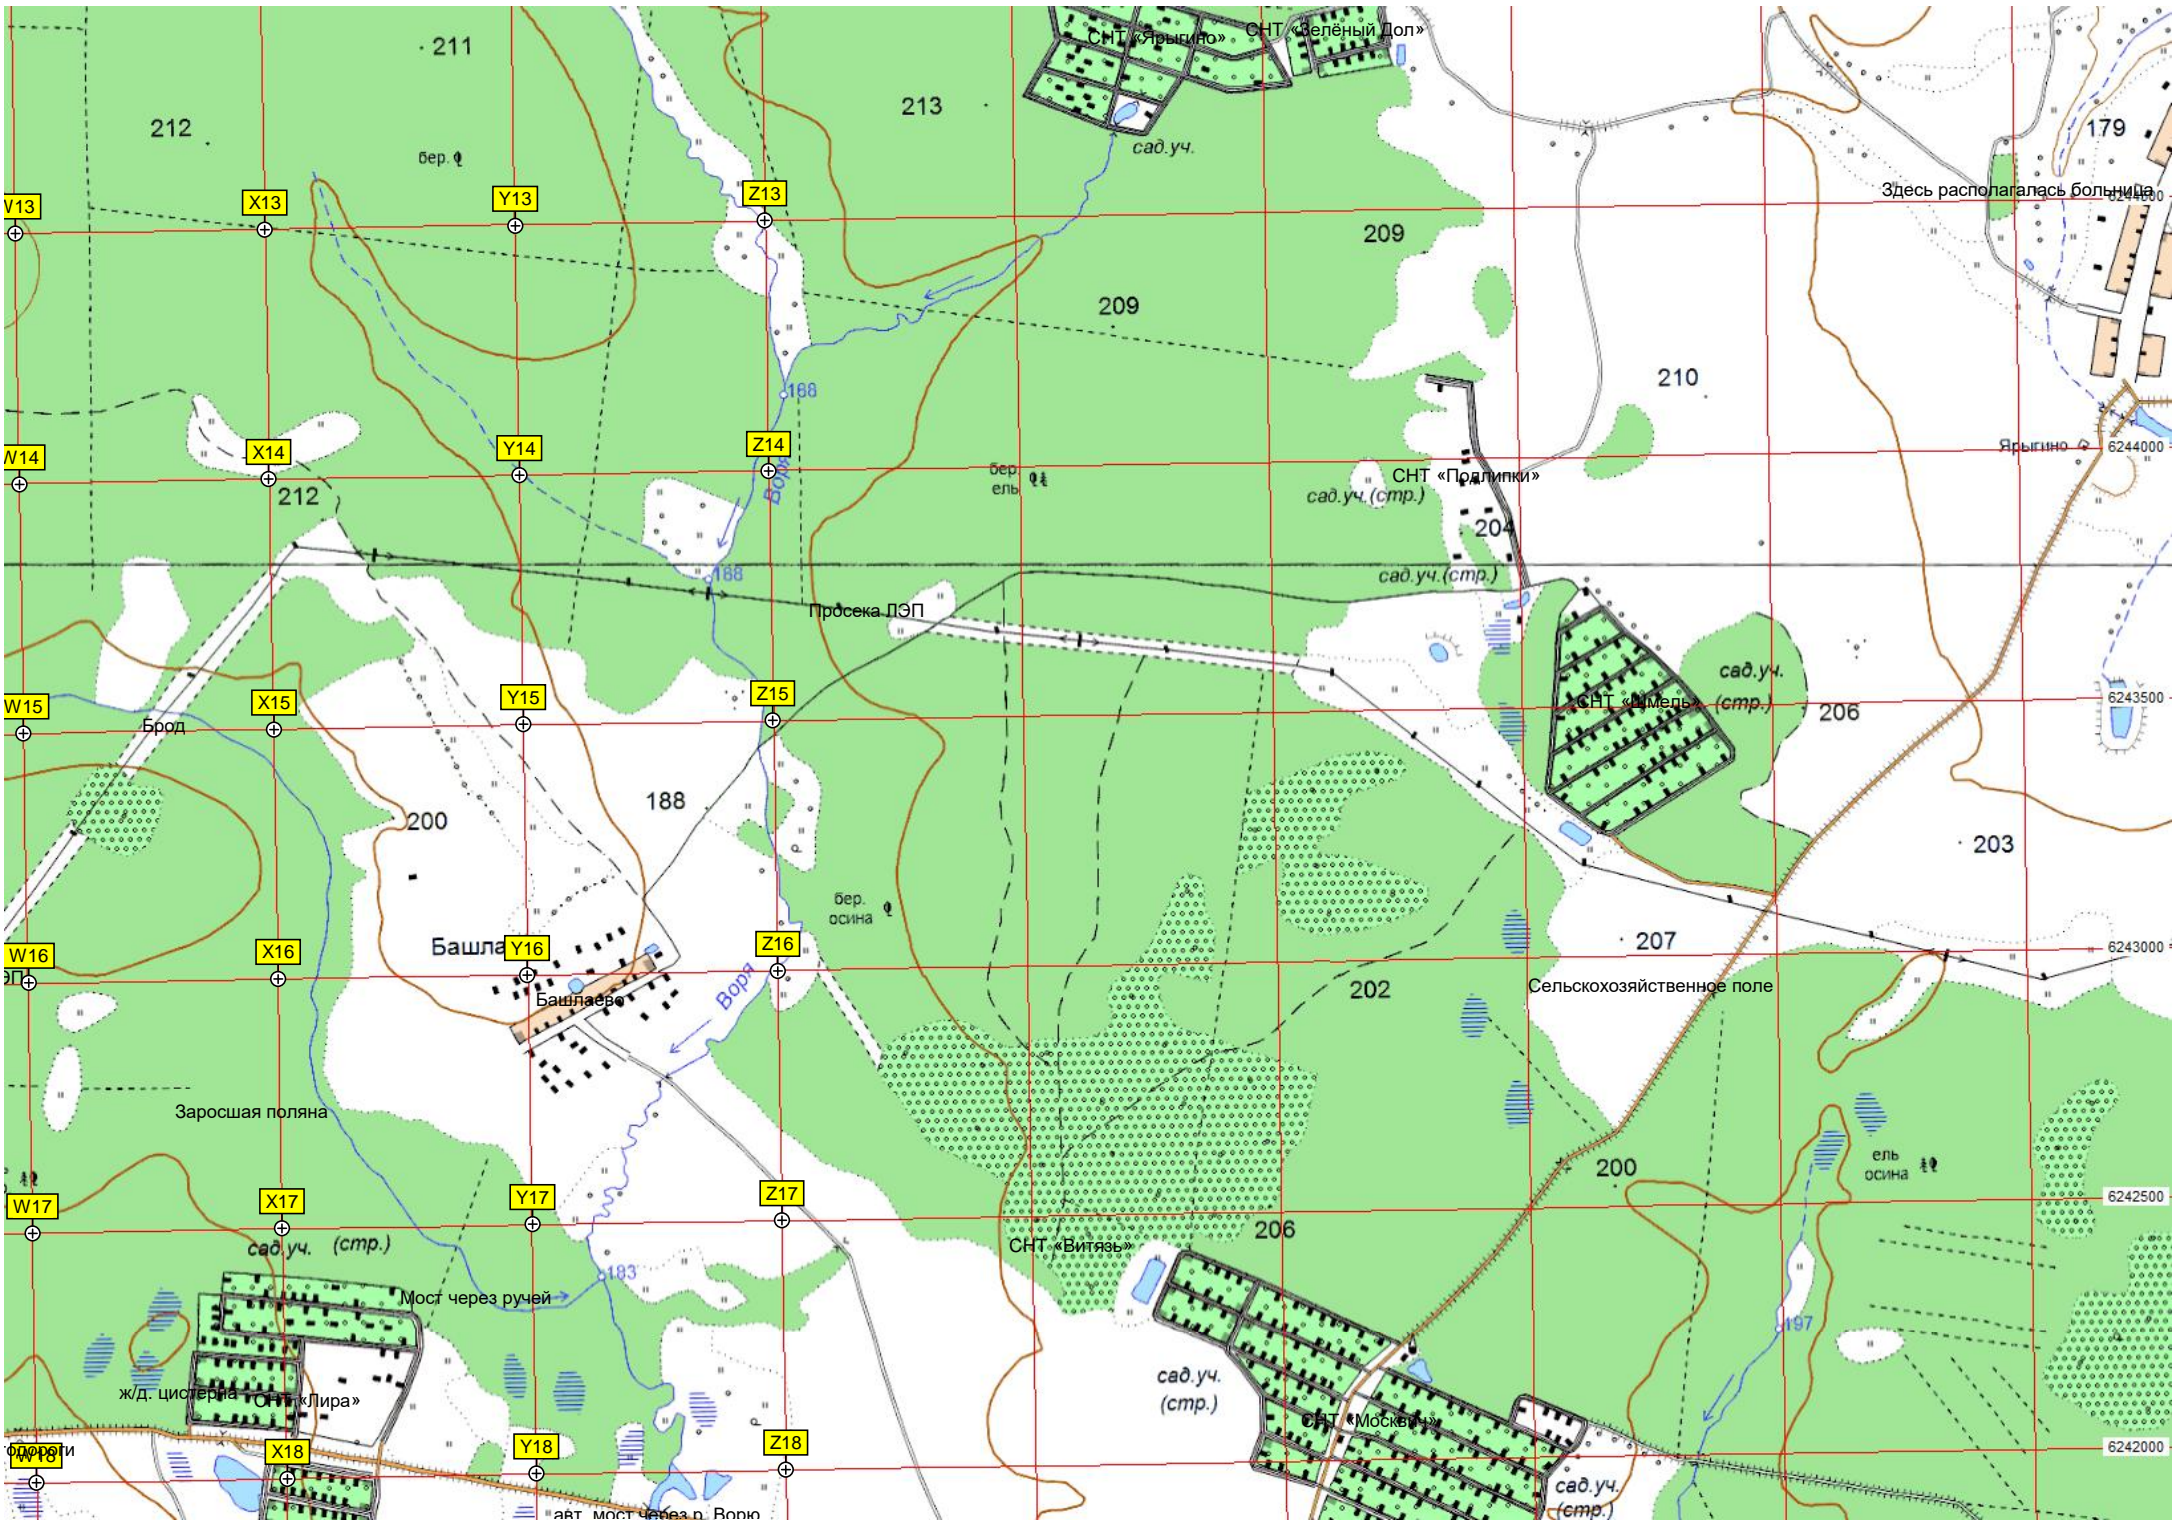

СНТ «Здоровье»

Федоровское

223

Пруд

Федоровское

219

Крестовское лесничество

К18

L18

M18

N18

рество

Здесь располагалась больница

Ярыгино 6244000

6243500

6243000