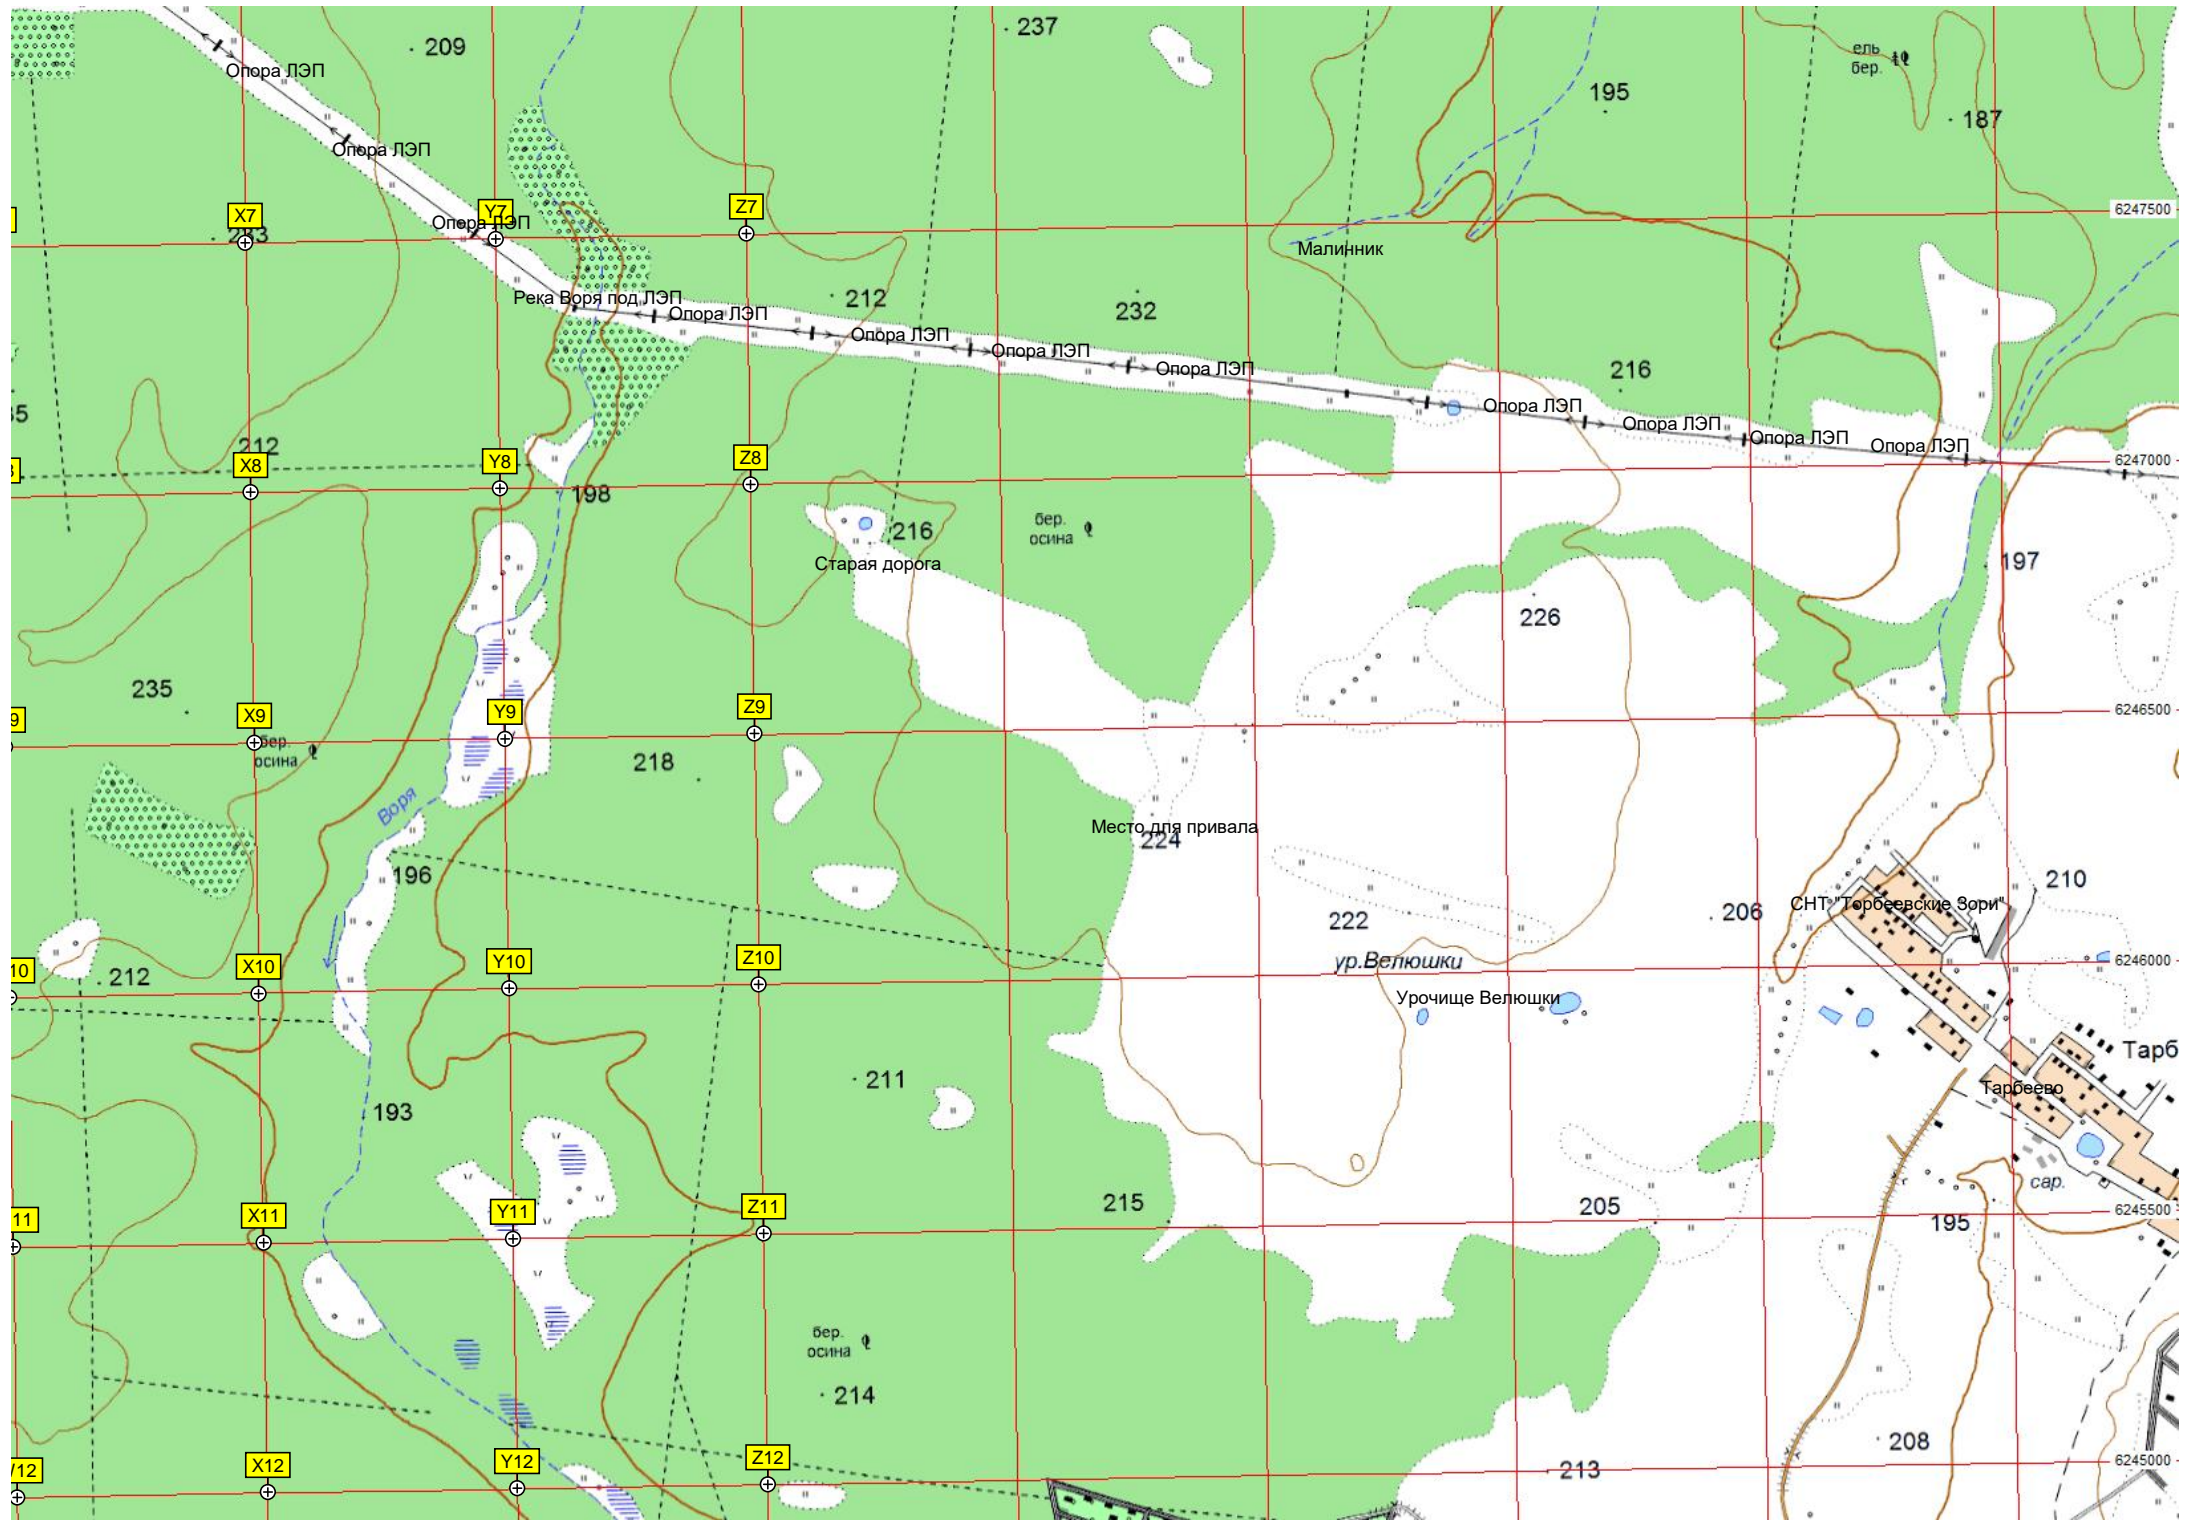

гора ЛЭП Опора ЛЭП

6245000  
6244500  
6244000  
6243500  
6243000  
6242500

A12 B12 C12 D12 E12  
A13 B13 C13 D13 E13  
A14 B14 C14 D14 E14  
A15 B15 C15 D15 E15  
A16 B16 C16 D16 E16  
A17 B17 C17 D17 E17

190 сад.уч.  
218 СНТ «Светлячок»  
207 222  
235 243 227  
226 бер. ⚡  
223 осина бер. ⚡  
246 233 240 211  
Ярово Ярово  
37-й километр автодороги  
Болото  
36-й километр автодороги  
сад.уч.  
СНТ «Светлячок»  
Садоводческое товарищество  
сад.уч. (стр.)  
35-й километр автодороги  
Бер. осина ⚡  
Болото  
34-й километр автодороги