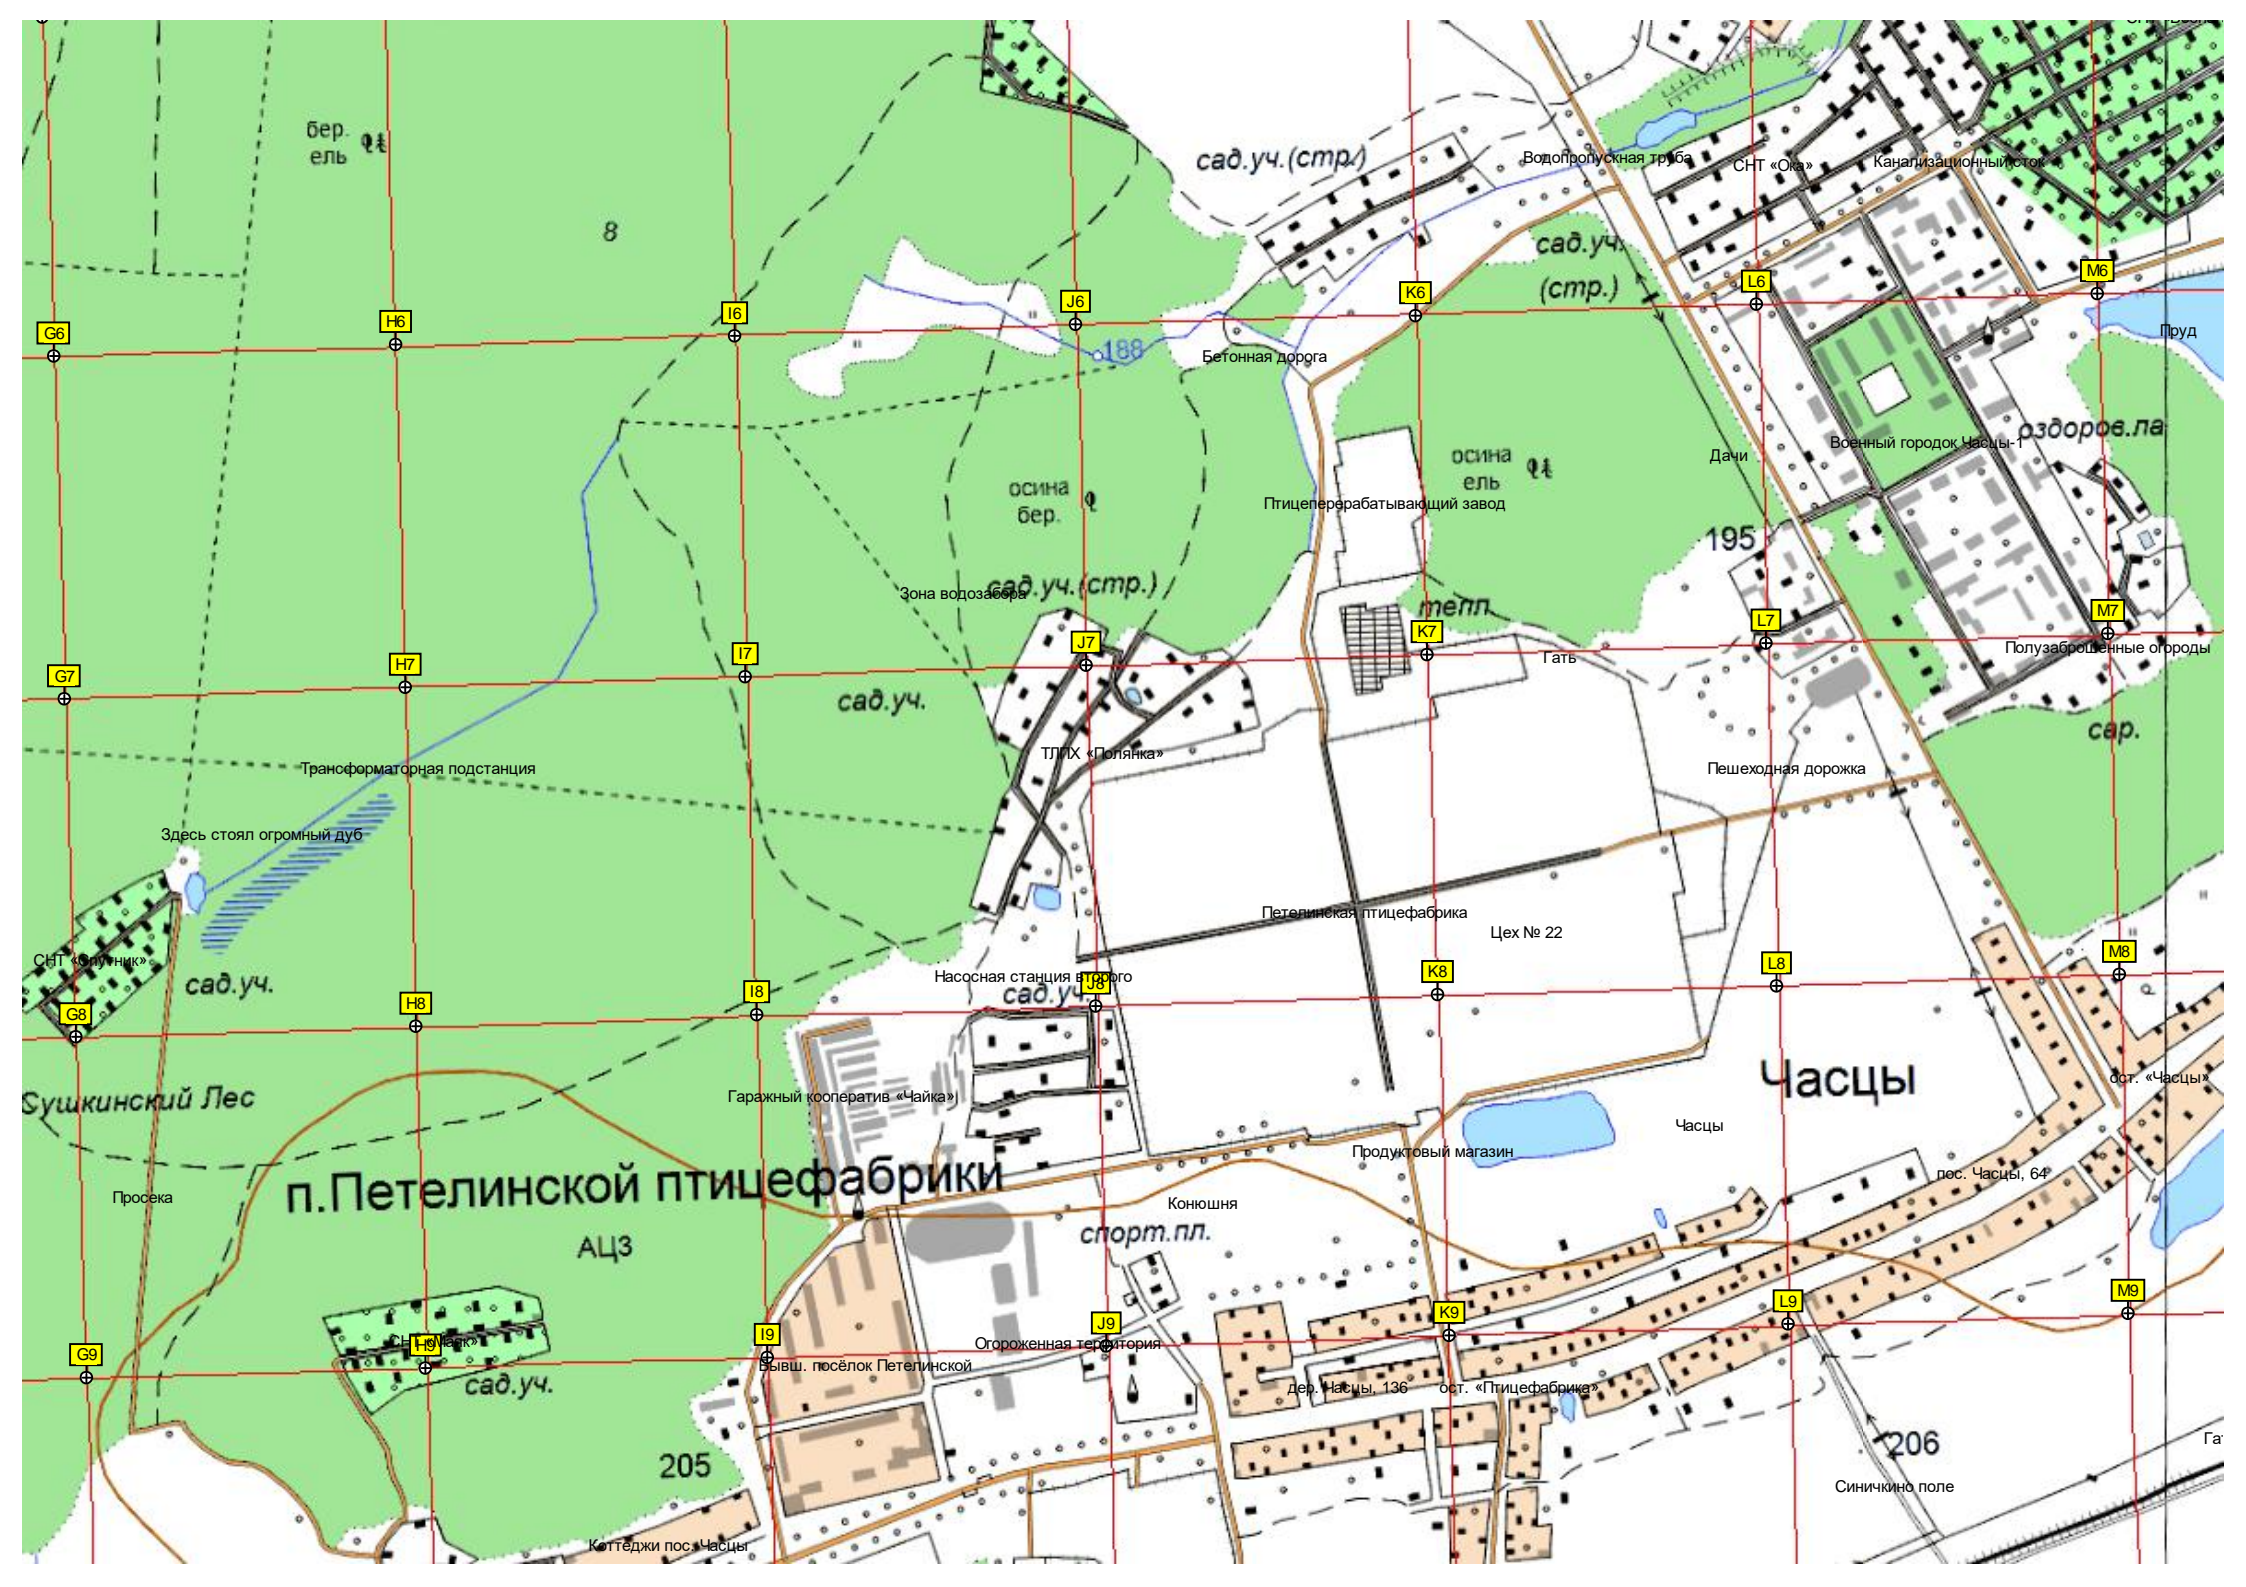

осина ель

сад.уч. (стр.)

СНТ «Лесная Поляна»

сад.уч.

21

Пруд

Пешеходный мост через реку

бер. ель