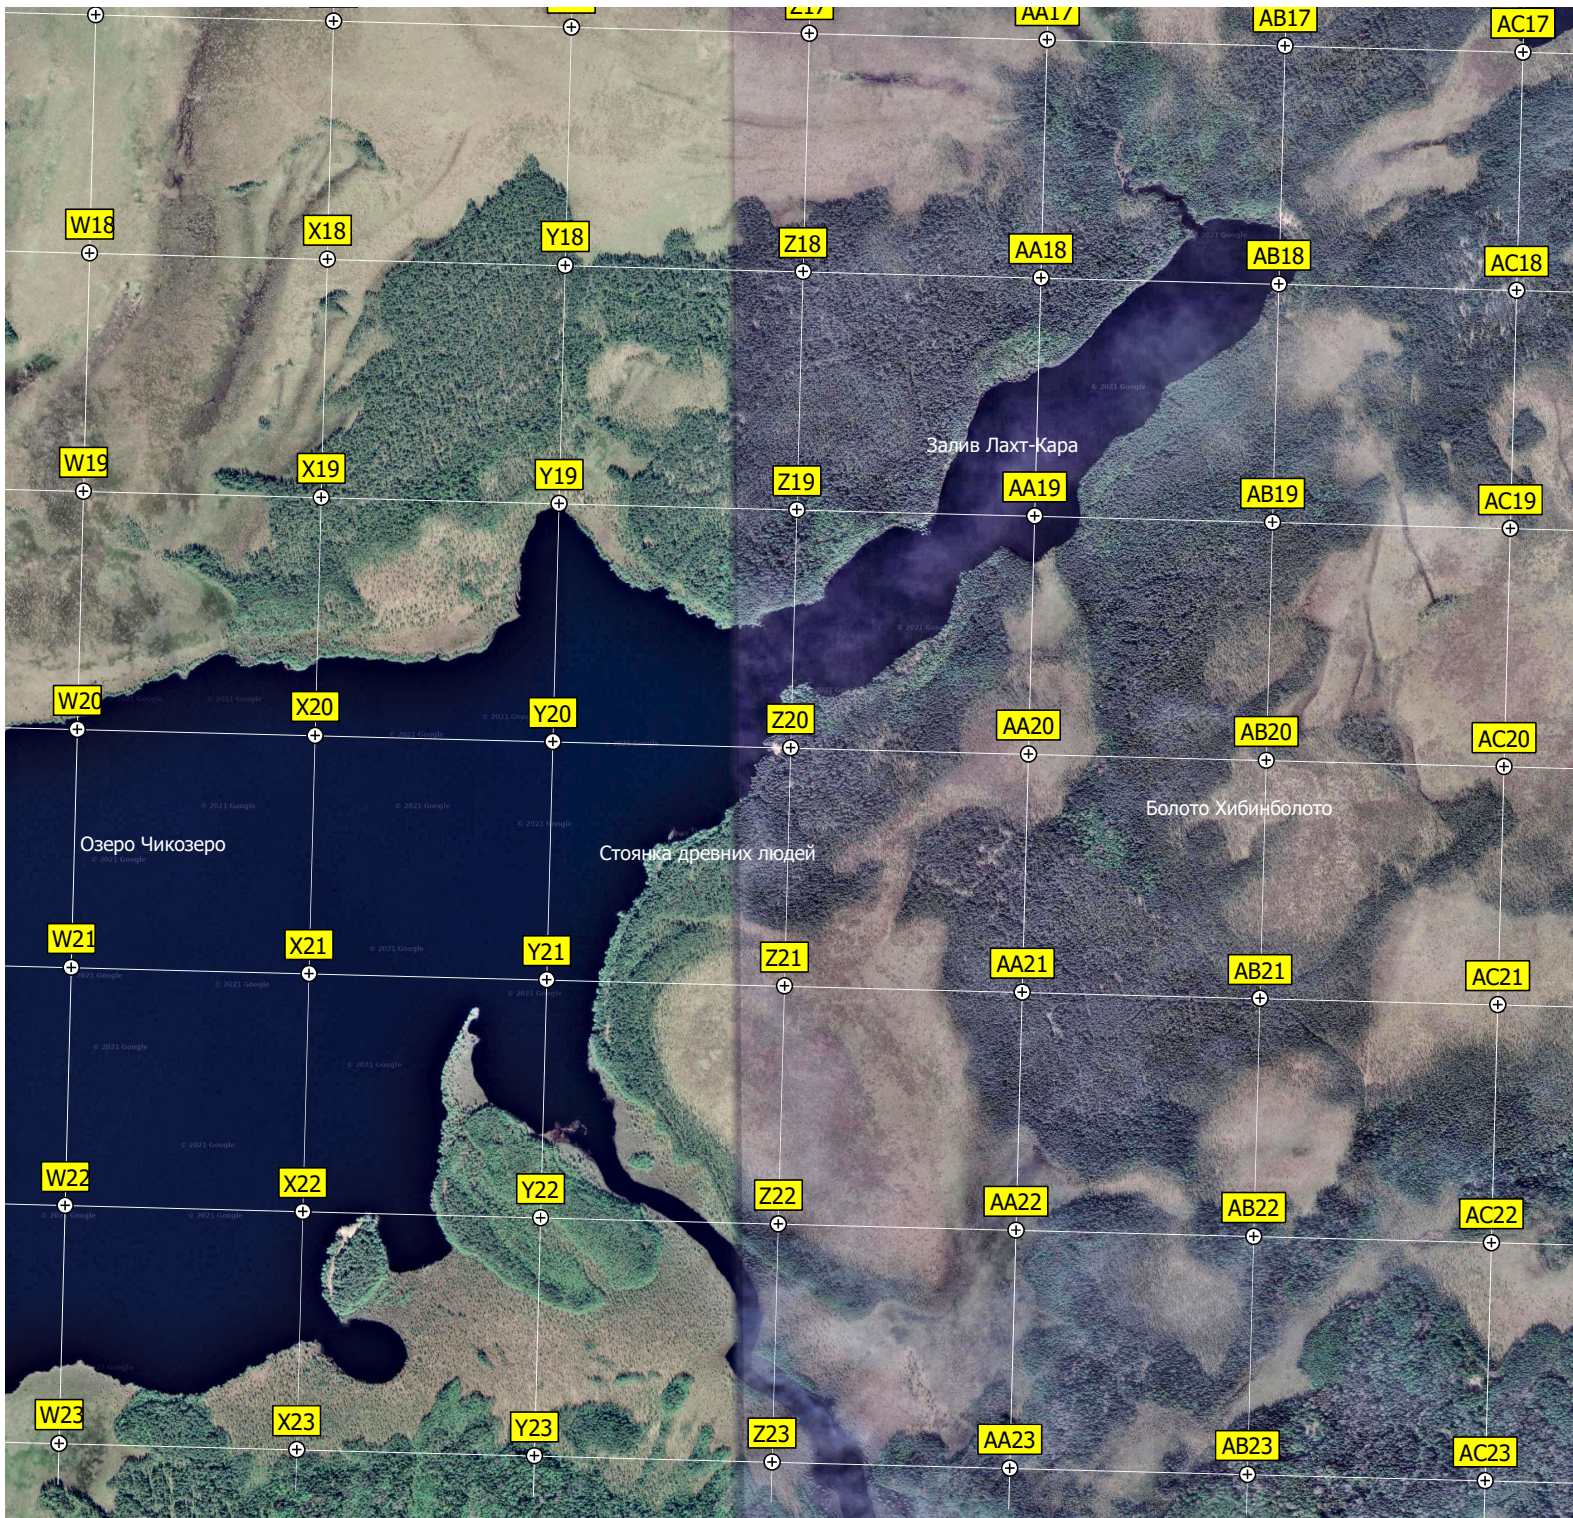

Остров Большой

Озеро Кодозеро

Болото Рокшима

N24

O24

P24

Q24

R24

V29

Урочище Исицынская

Поздняковская

Урочище Афанасьевская

болото Самбасболото

Озеро Малое

Озеро Павгозеро

Озеро Пурнозеро