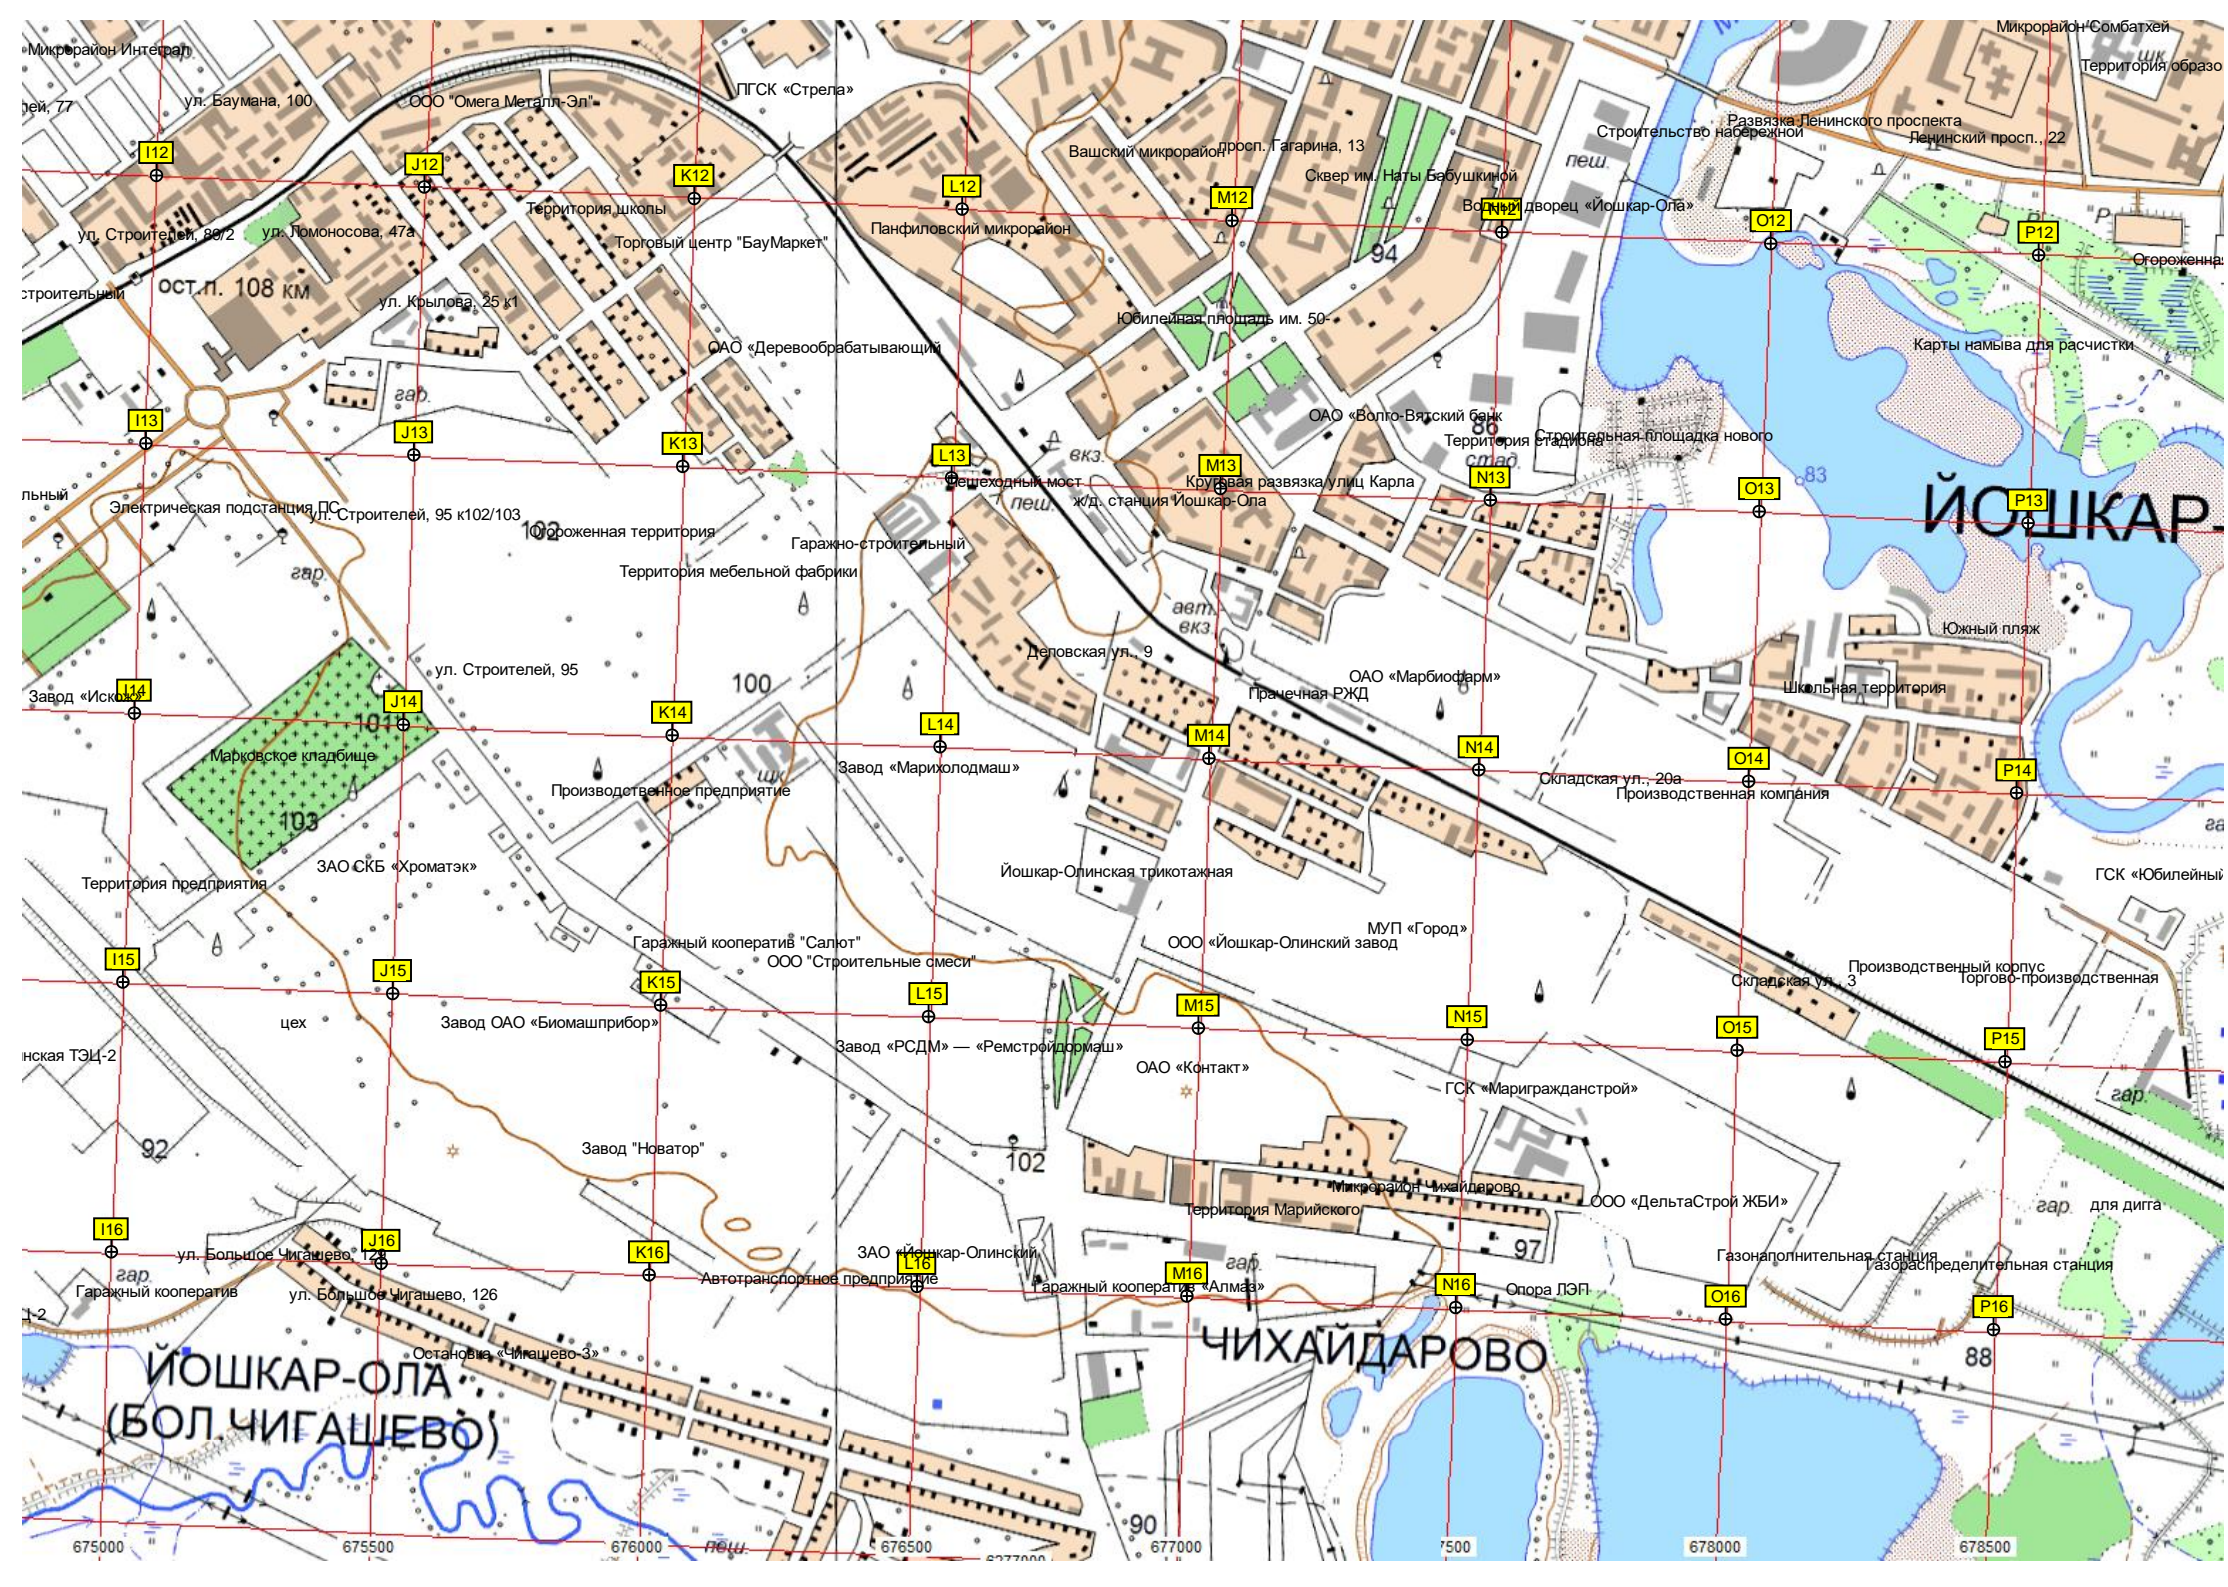

Водопрводная станция ООО «Компания»

Строительная компания «ПМК-5»  
Жилсервис»  
1-й пр. Коговского, 12  
ул. Вавилова, 26  
ул. Шабура, 2  
ул. Сарова, 60  
ул. Тимирязева, 24  
ул. Волкова, 12  
Микрорайон №3  
Микрорайон №4  
ул. Подольских Курсантов, 16  
ул. Подольских Курсантов, 1  
Спортивный стадион  
Республиканская клиническая  
ул. Якова Эшпая, 82  
Первомайская ул., 76  
Гаражи Республиканской  
Гаражный кооператив «Ветеран»  
Микрорайон №5  
Микрорайон Гомзovo  
ул. Андиферова, 13  
Хоккейная коробка  
Микрорайон №10  
Огороженная территория  
Иошкар-Олинская обувная фабрика  
Комсомольская ул., 83  
ул. Андиферова, 27  
Территория детского сада  
Общешитие МарГУ  
ул. Чехова, 66  
ул. Грибоедова, 39  
Микрорайон №6  
Гомзовское кольцо  
Территория детского сада  
Гаражи  
Марийский государственный  
Территория детского сада  
Вараксинский микрорайон «С»  
Стрельная площадка  
ул. Суворова, 40  
Танк Т-56  
Дом «Рейхстаг»  
Газон  
Бульвар Победы  
Кондитерская компания «Сувенир»  
Территория колледжа  
Территория бывшего стадиона  
ул. Красноармейская Слобода  
Завод полупроводниковых  
Предзаводской микрорайон  
Территория детского сада  
«Санчасть»  
Газон  
Центральный парк культуры и  
Территория здания СОБР  
Православный комплекс  
Стадион «Динамо»  
Электрическая подстанция  
Территория детского сада  
Детская игровая площадка  
Сквер им. Душкина  
Православная часть бульвара  
Территория лицея №11 им. Т.И.  
Завод «Лесмаш»  
Иошкар-Олинская ТЭЦ-1  
Территория военной комендатуры  
Центральный рынок  
Комсомольская ул., 134  
Вандаль сколько можешь!  
Гимназия №26 им. Андре Мальро  
Учебный корпус №1 ПГУ  
Площадь Республики  
Маг. Юшлага