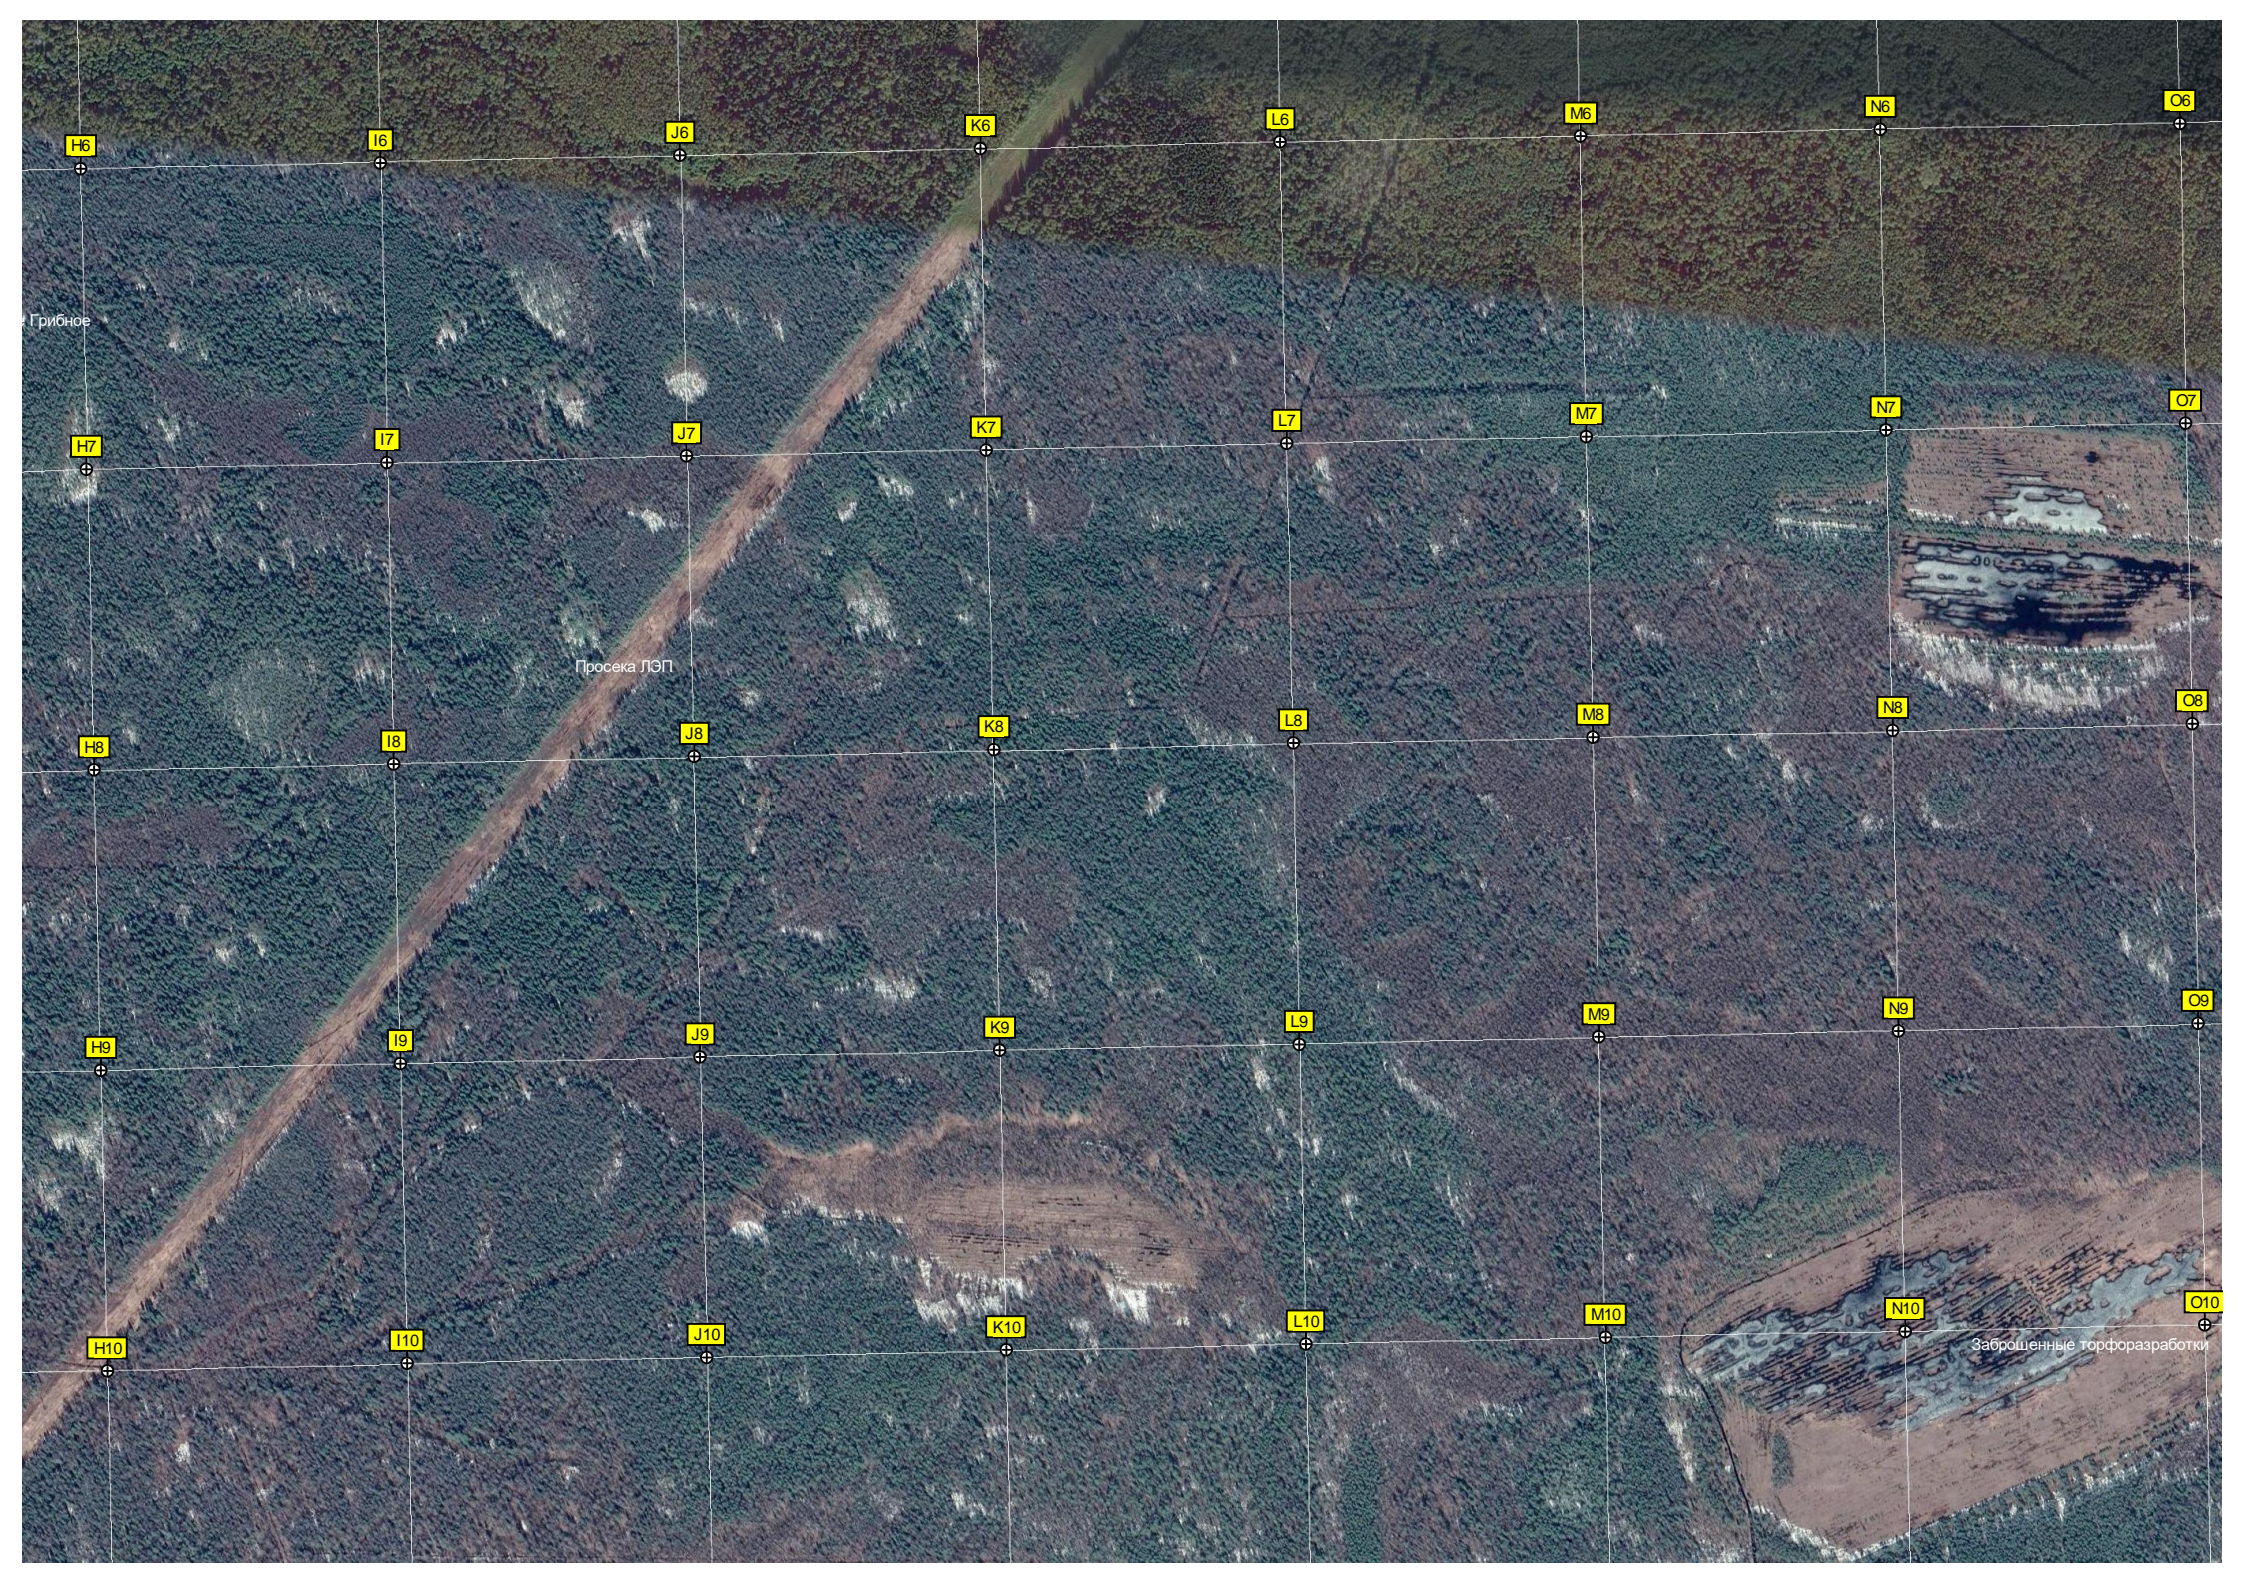

H6

I6

J6

K6

L6

M6

N6

O6

Грибное

H7

I7

J7

K7

L7

M7

N7

O7

Просека ЛЭП

H8

I8

J8

K8

L8

M8

N8

O8

H9

I9

J9

K9

L9

M9

N9

O9

H10

I10

J10

K10

L10

M10

N10

O10

Заброшенные торфоразработки