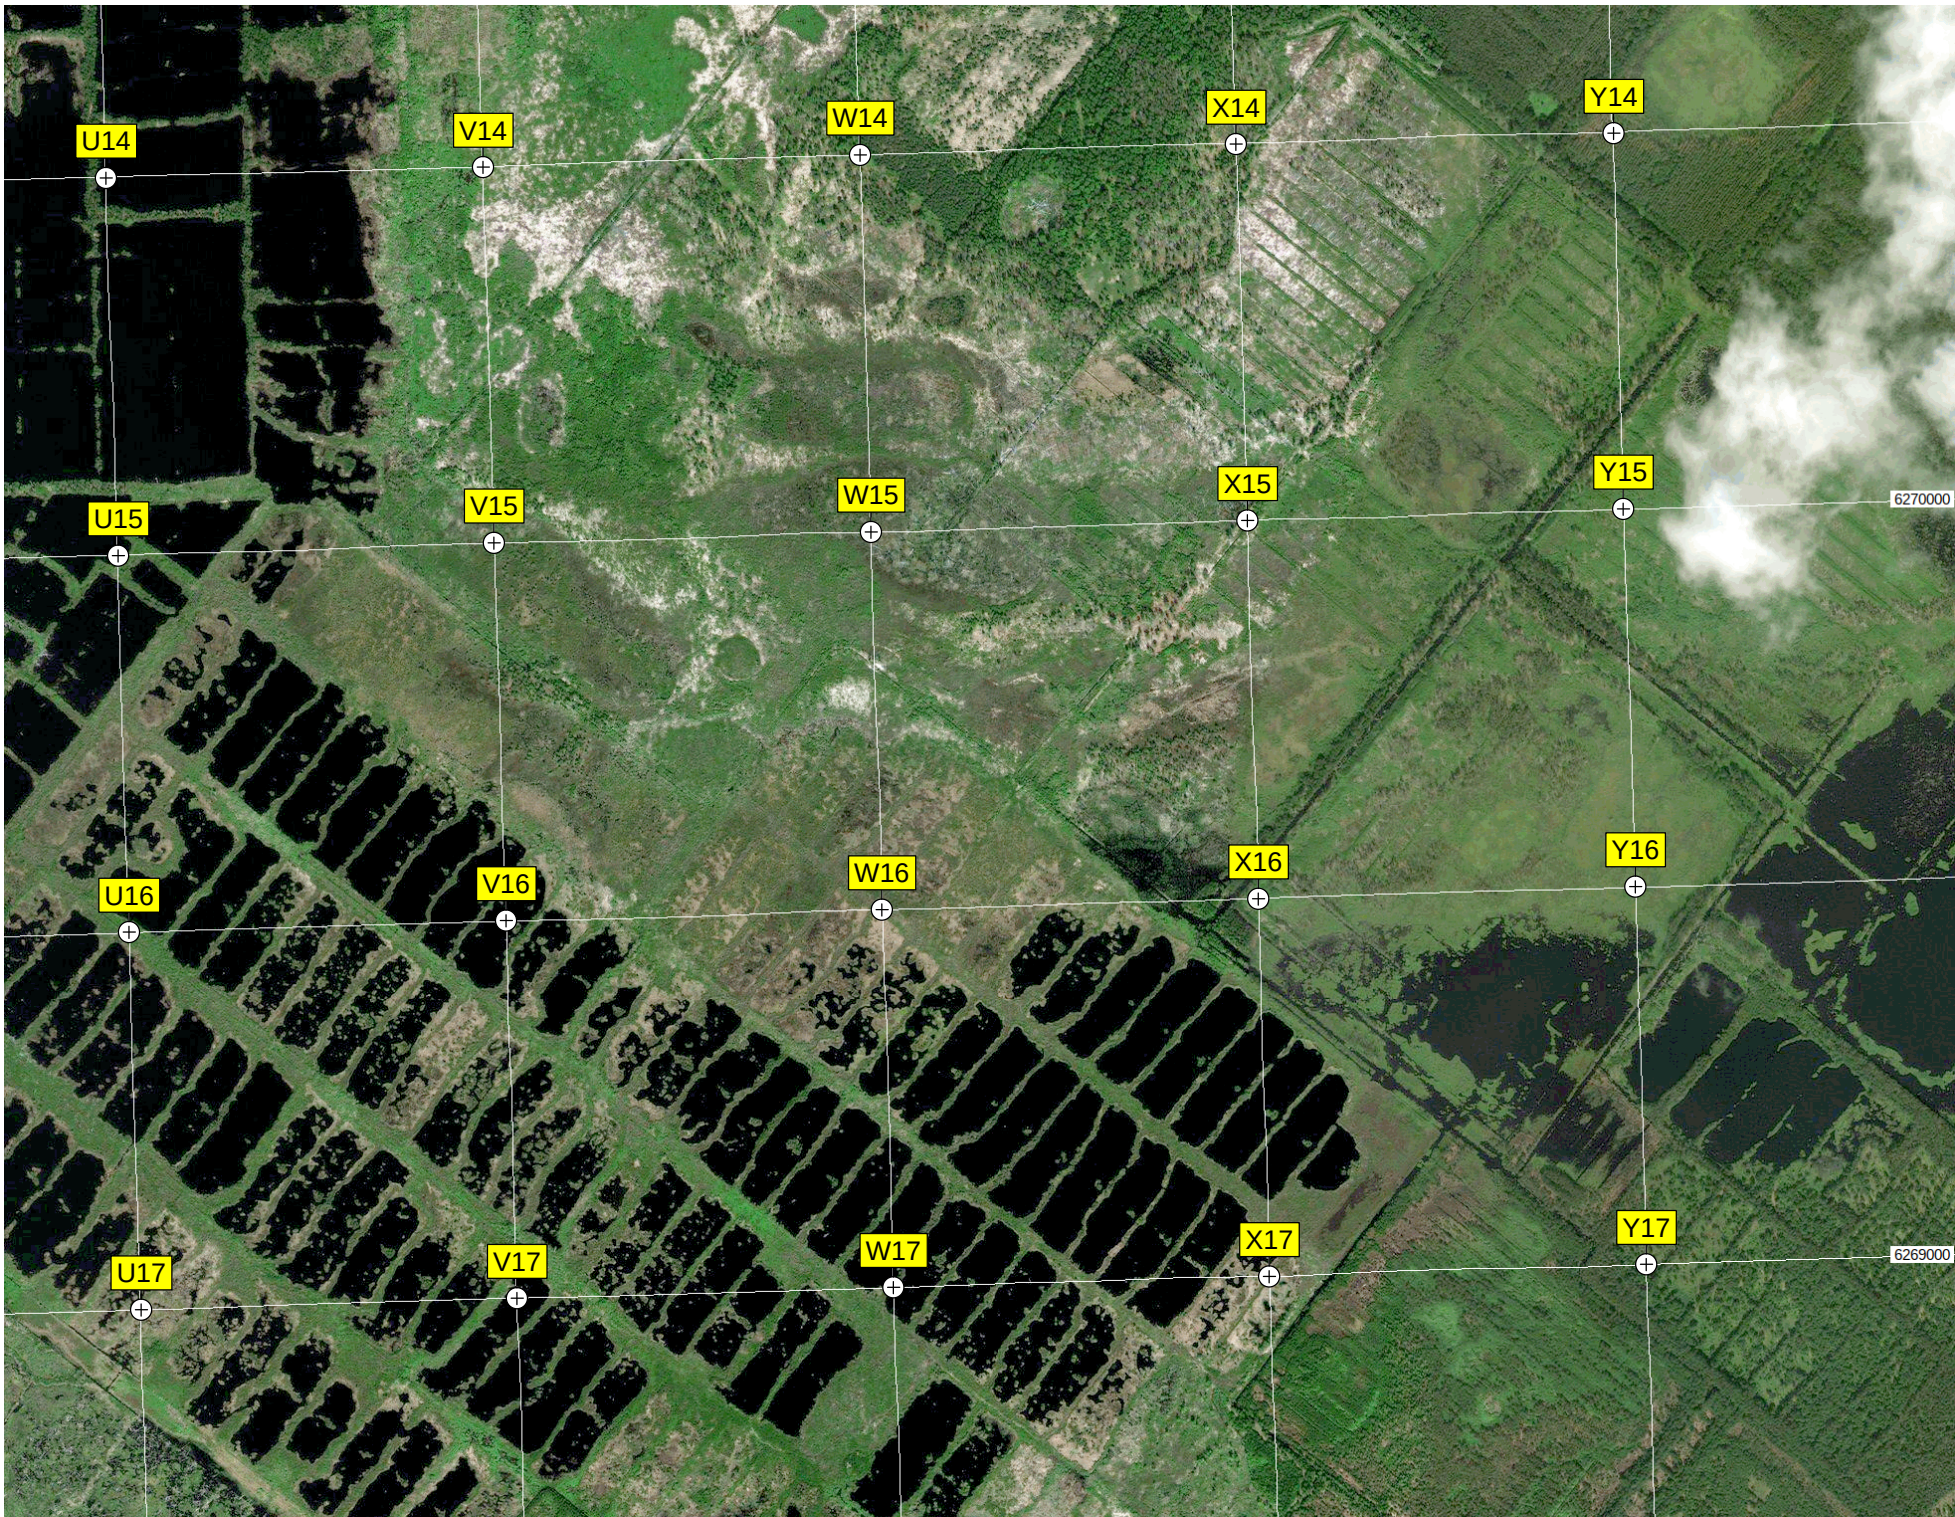

G17

H17

I17

урочище Боркова

Новое Грибово / Путевая казарма

Бабье болото

6270000

D18