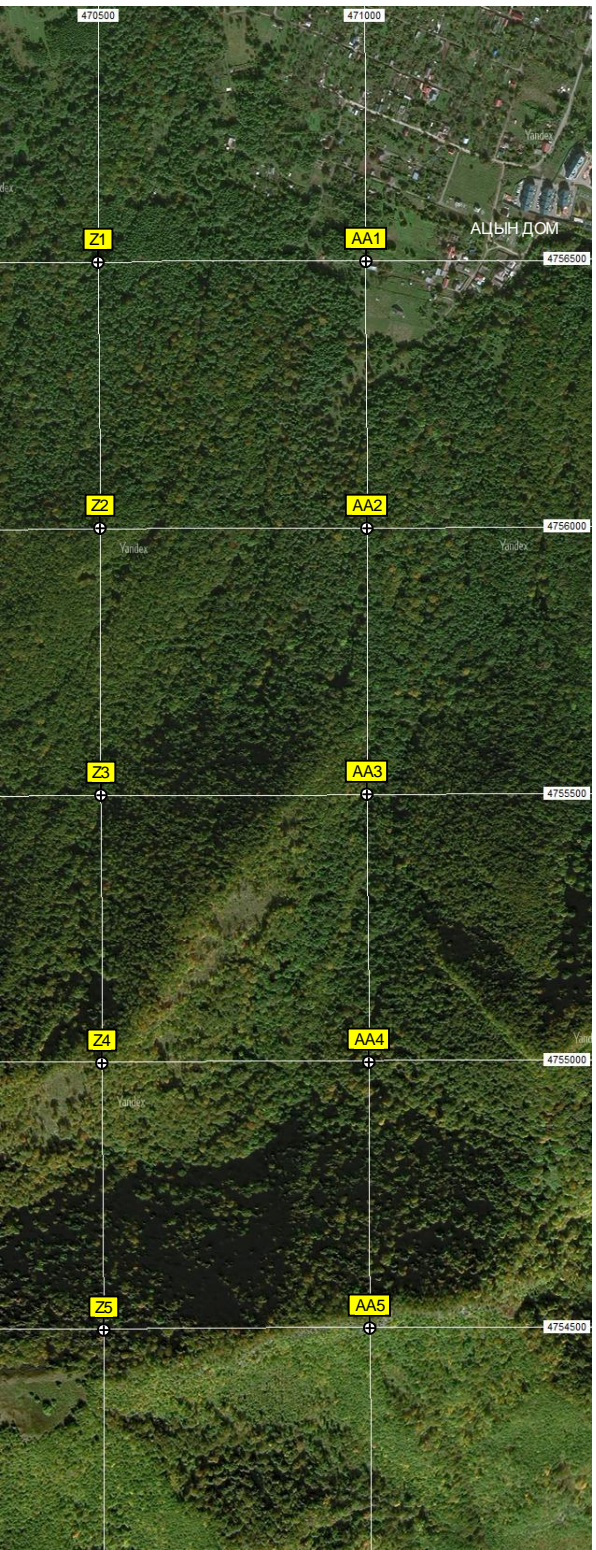

466500 467000 467500 468000 468500 469000 469500 470000

R1 S1 T1 U1 V1 W1 X1 Y1

R2 S2 T2 U2 V2 W2 X2 Y2

R3 S3 T3 U3 V3 W3 X3 Y3

R4 S4 T4 U4 V4 W4 X4 Y4

R5 S5 T5 U5 V5 W5 X5 Y5

Арханы дон (Чёрная речка) гуыр?н

Бордюрный карьер

Гора Фетхуз

Хох Фыдхуыз (рус. гора Фетхуз)

A6

B6

C6

D6

E6