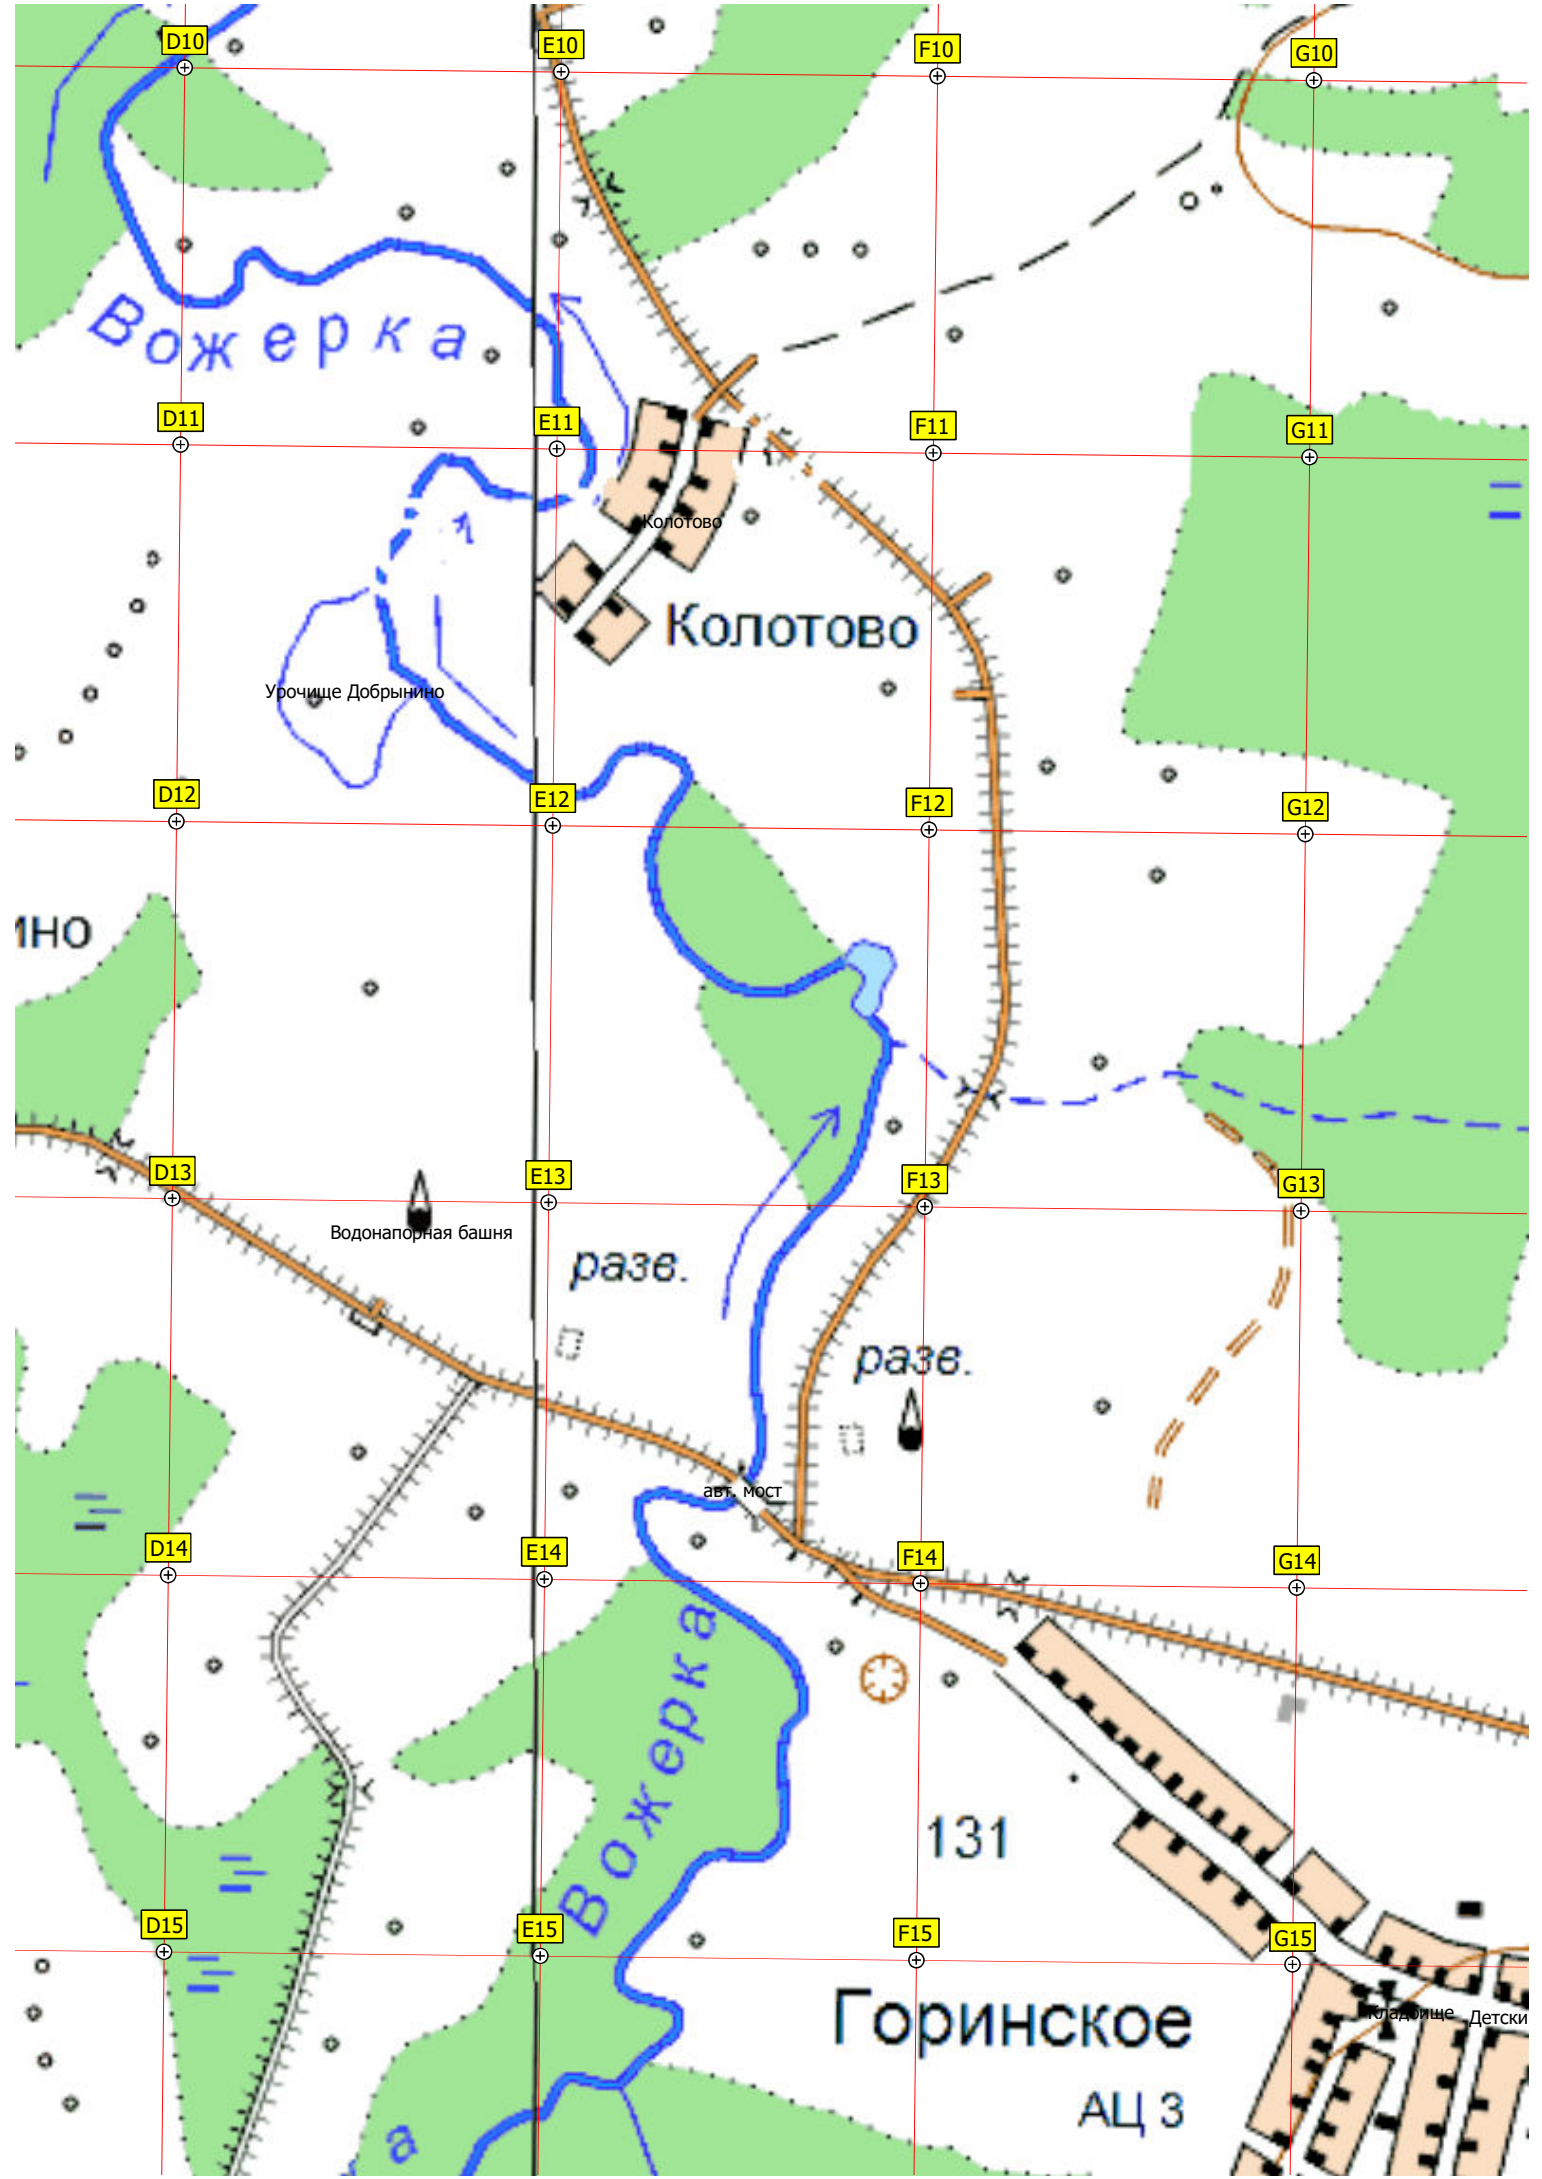

Страшево

Вологдино

121

ур. Балобаново

Клочкиво

Клочкиво

Базис

Ухра

Брыкатино

Брыкатино

ур.

59

Вожерка

КОЛОТОВО

Урочище Добрынино

Водонапорная башня