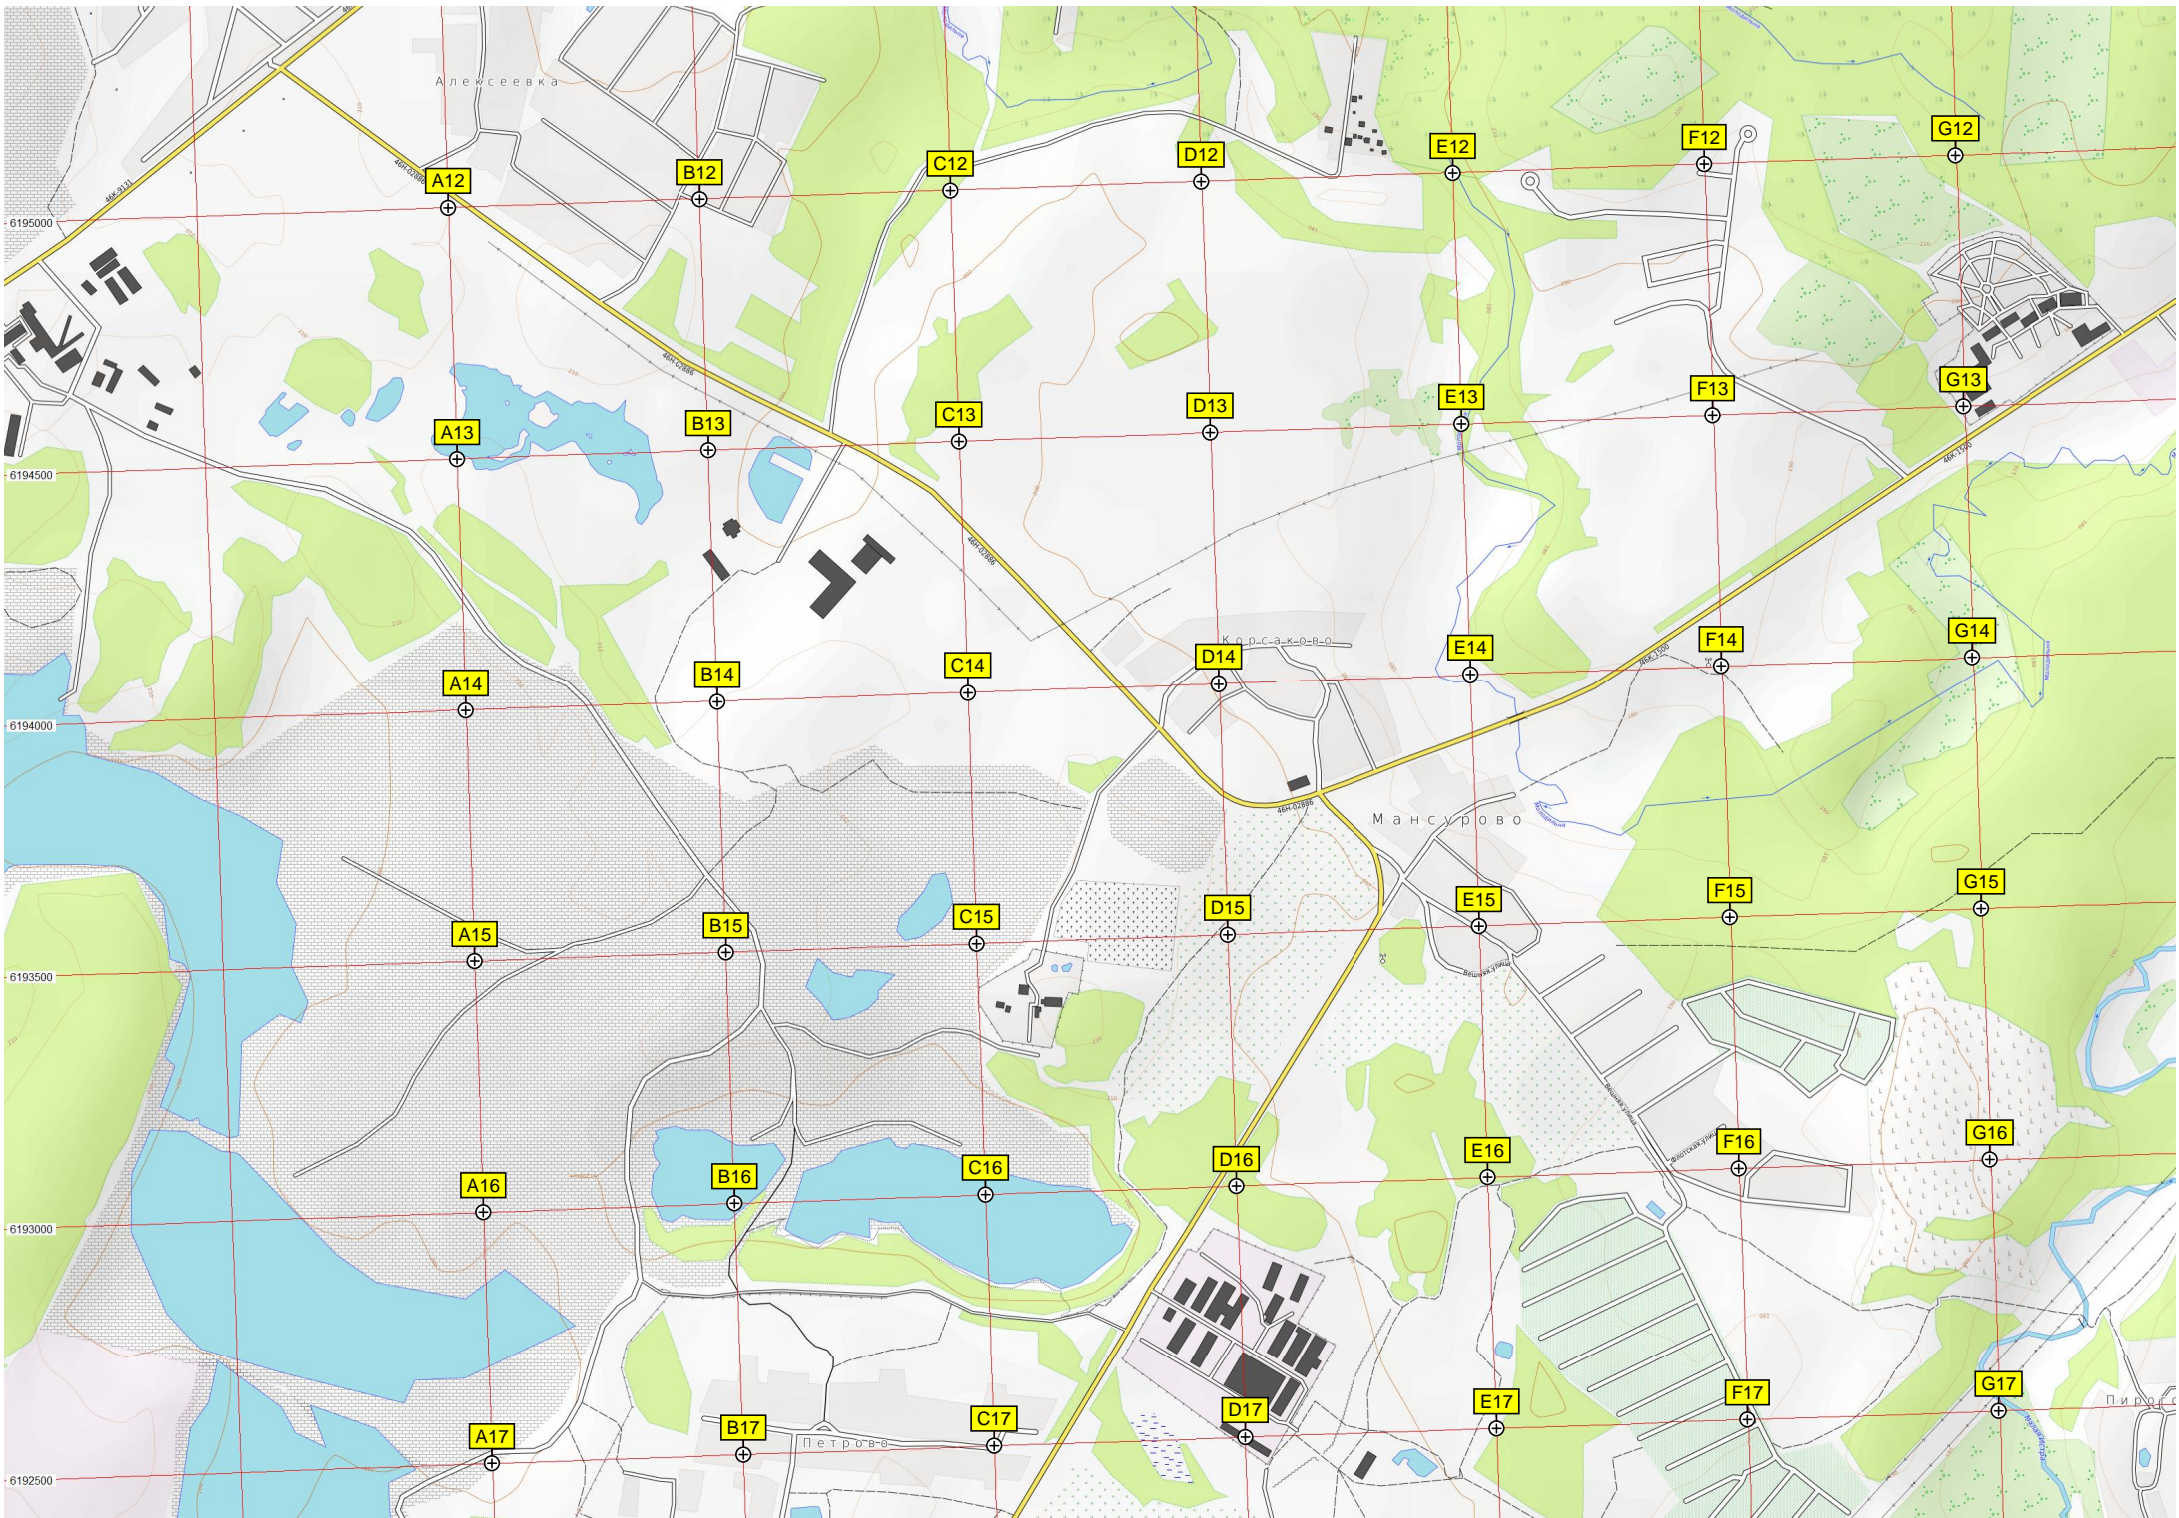

6196000

6195500

Ново

Дергайново

Лесново

Телепнево

Кострово

КП "Сказка"

Телепнево

351500 352000 352500 353000 353500 354000 354500 355000 355500

356000 356500 357000 357500 358000 358500 359000 359500 360000  
6189500 6190000 6190500 6191000 6191500