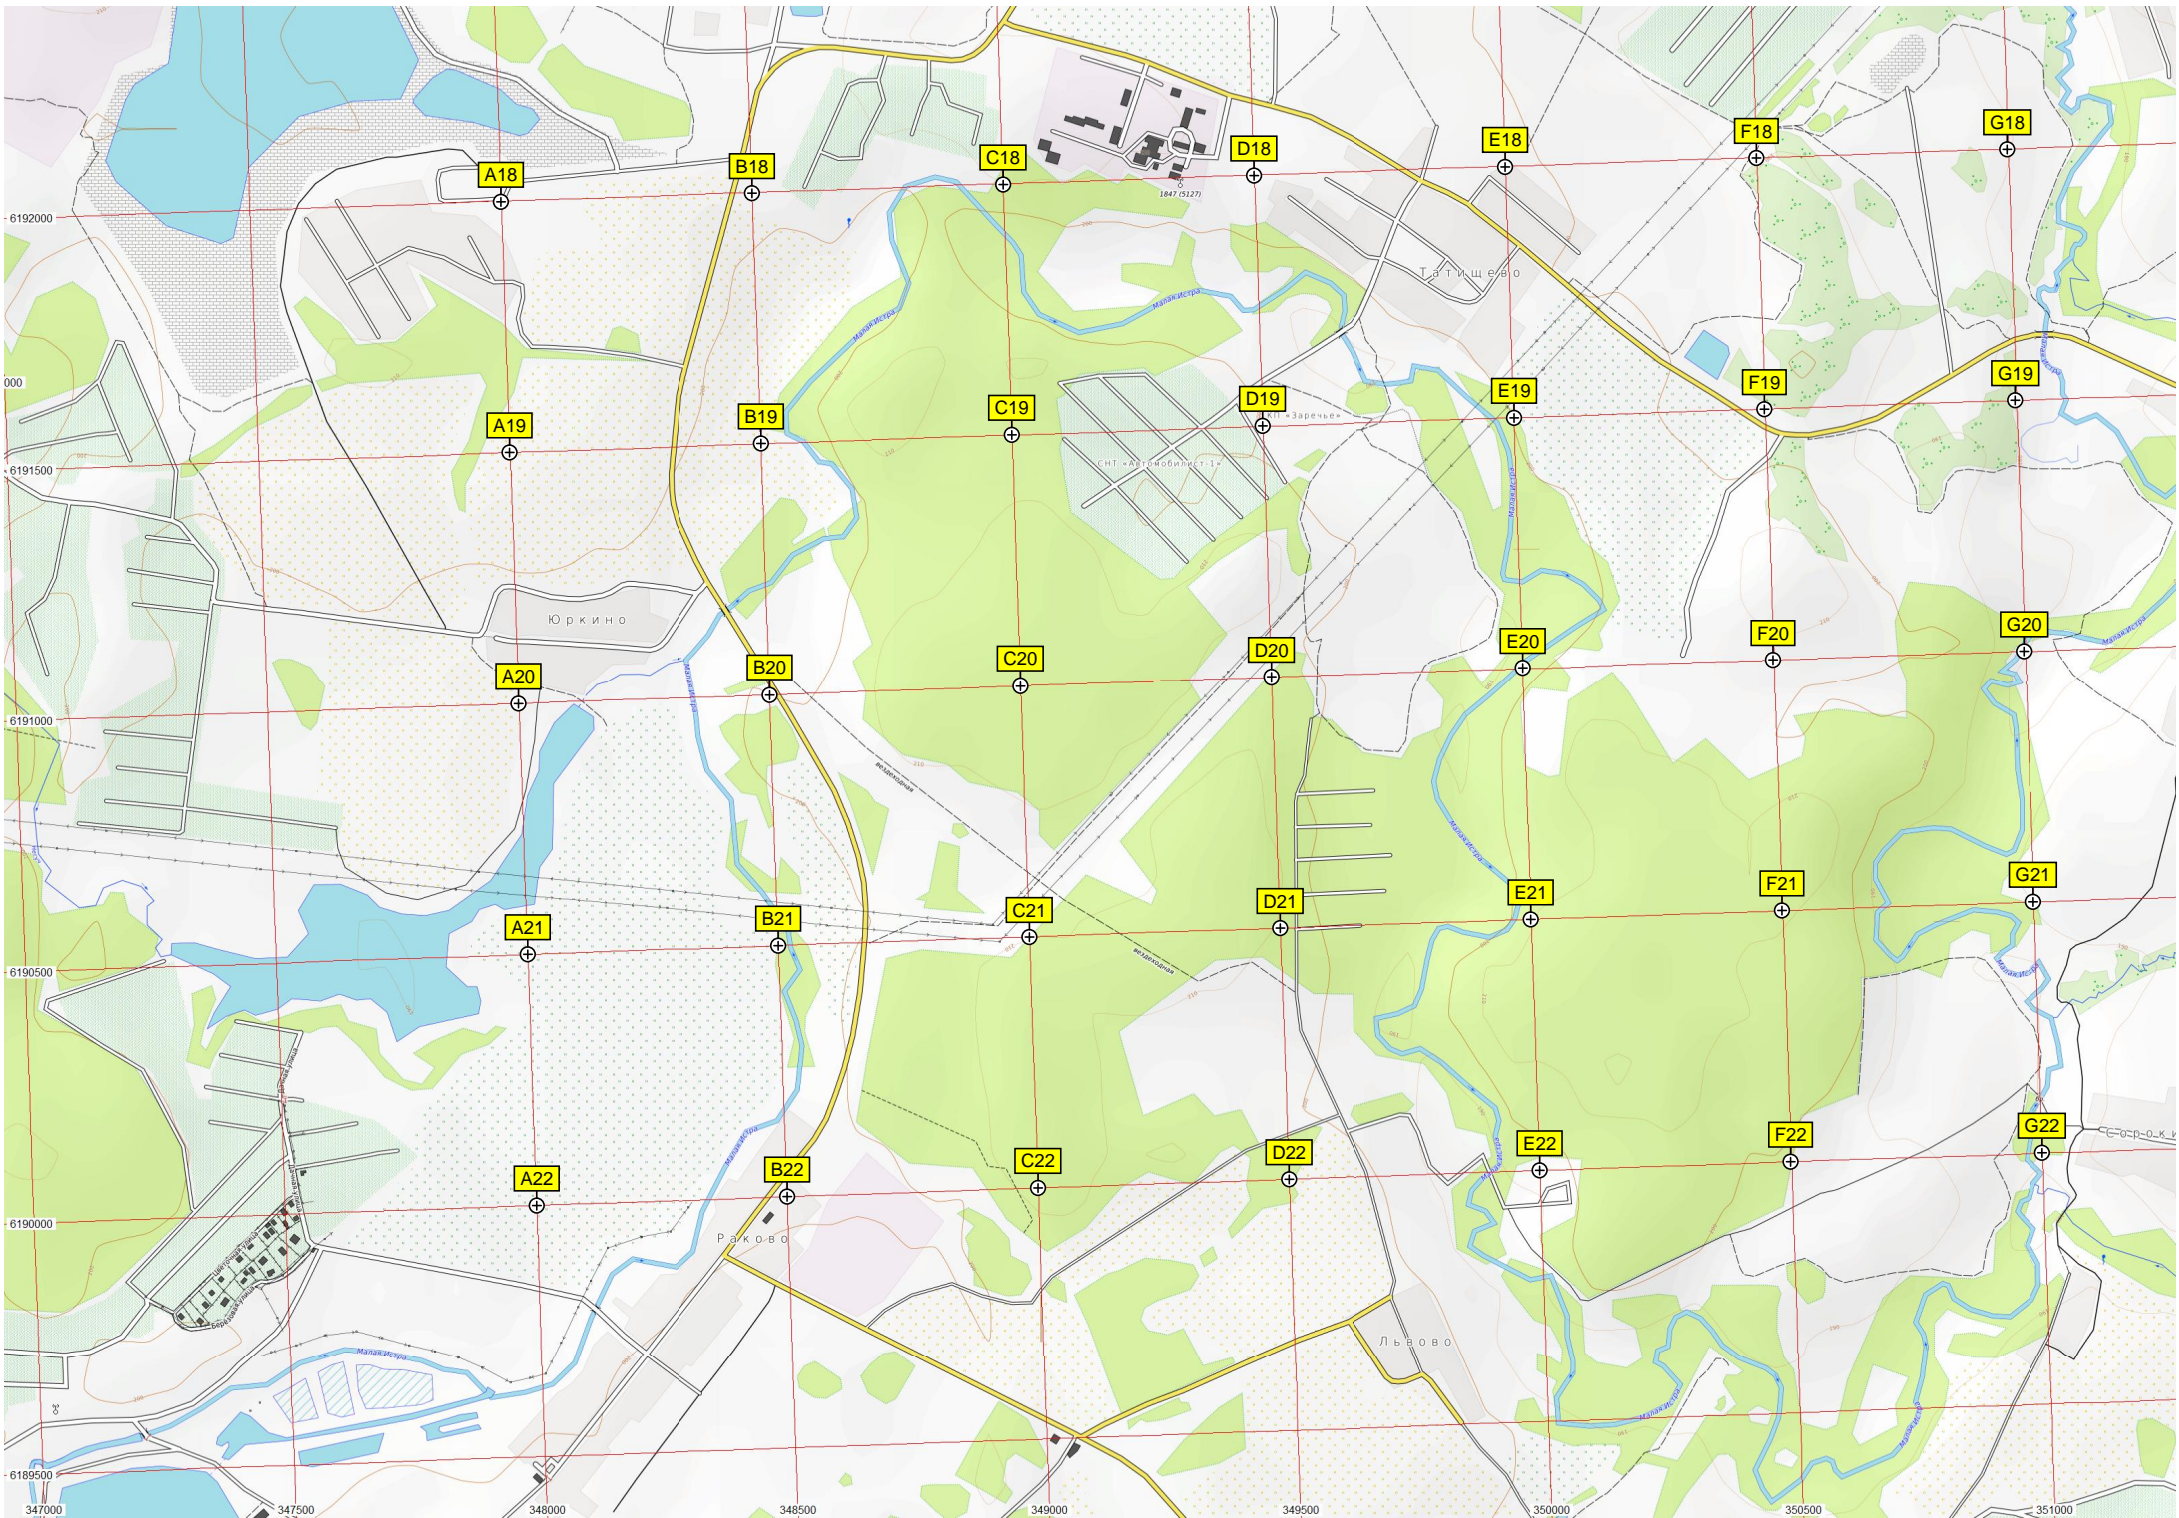

6196000

6195500

Ново

Дергайново

Лесново

Телепнево

Кострово

КП "Сказка"

Телепнево

351500 352000 352500 353000 353500 354000 354500 355000 355500

356000 356500 357000 357500 358000 358500 359000 359500 360000  
6189500 6190000 6190500 6191000 6191500