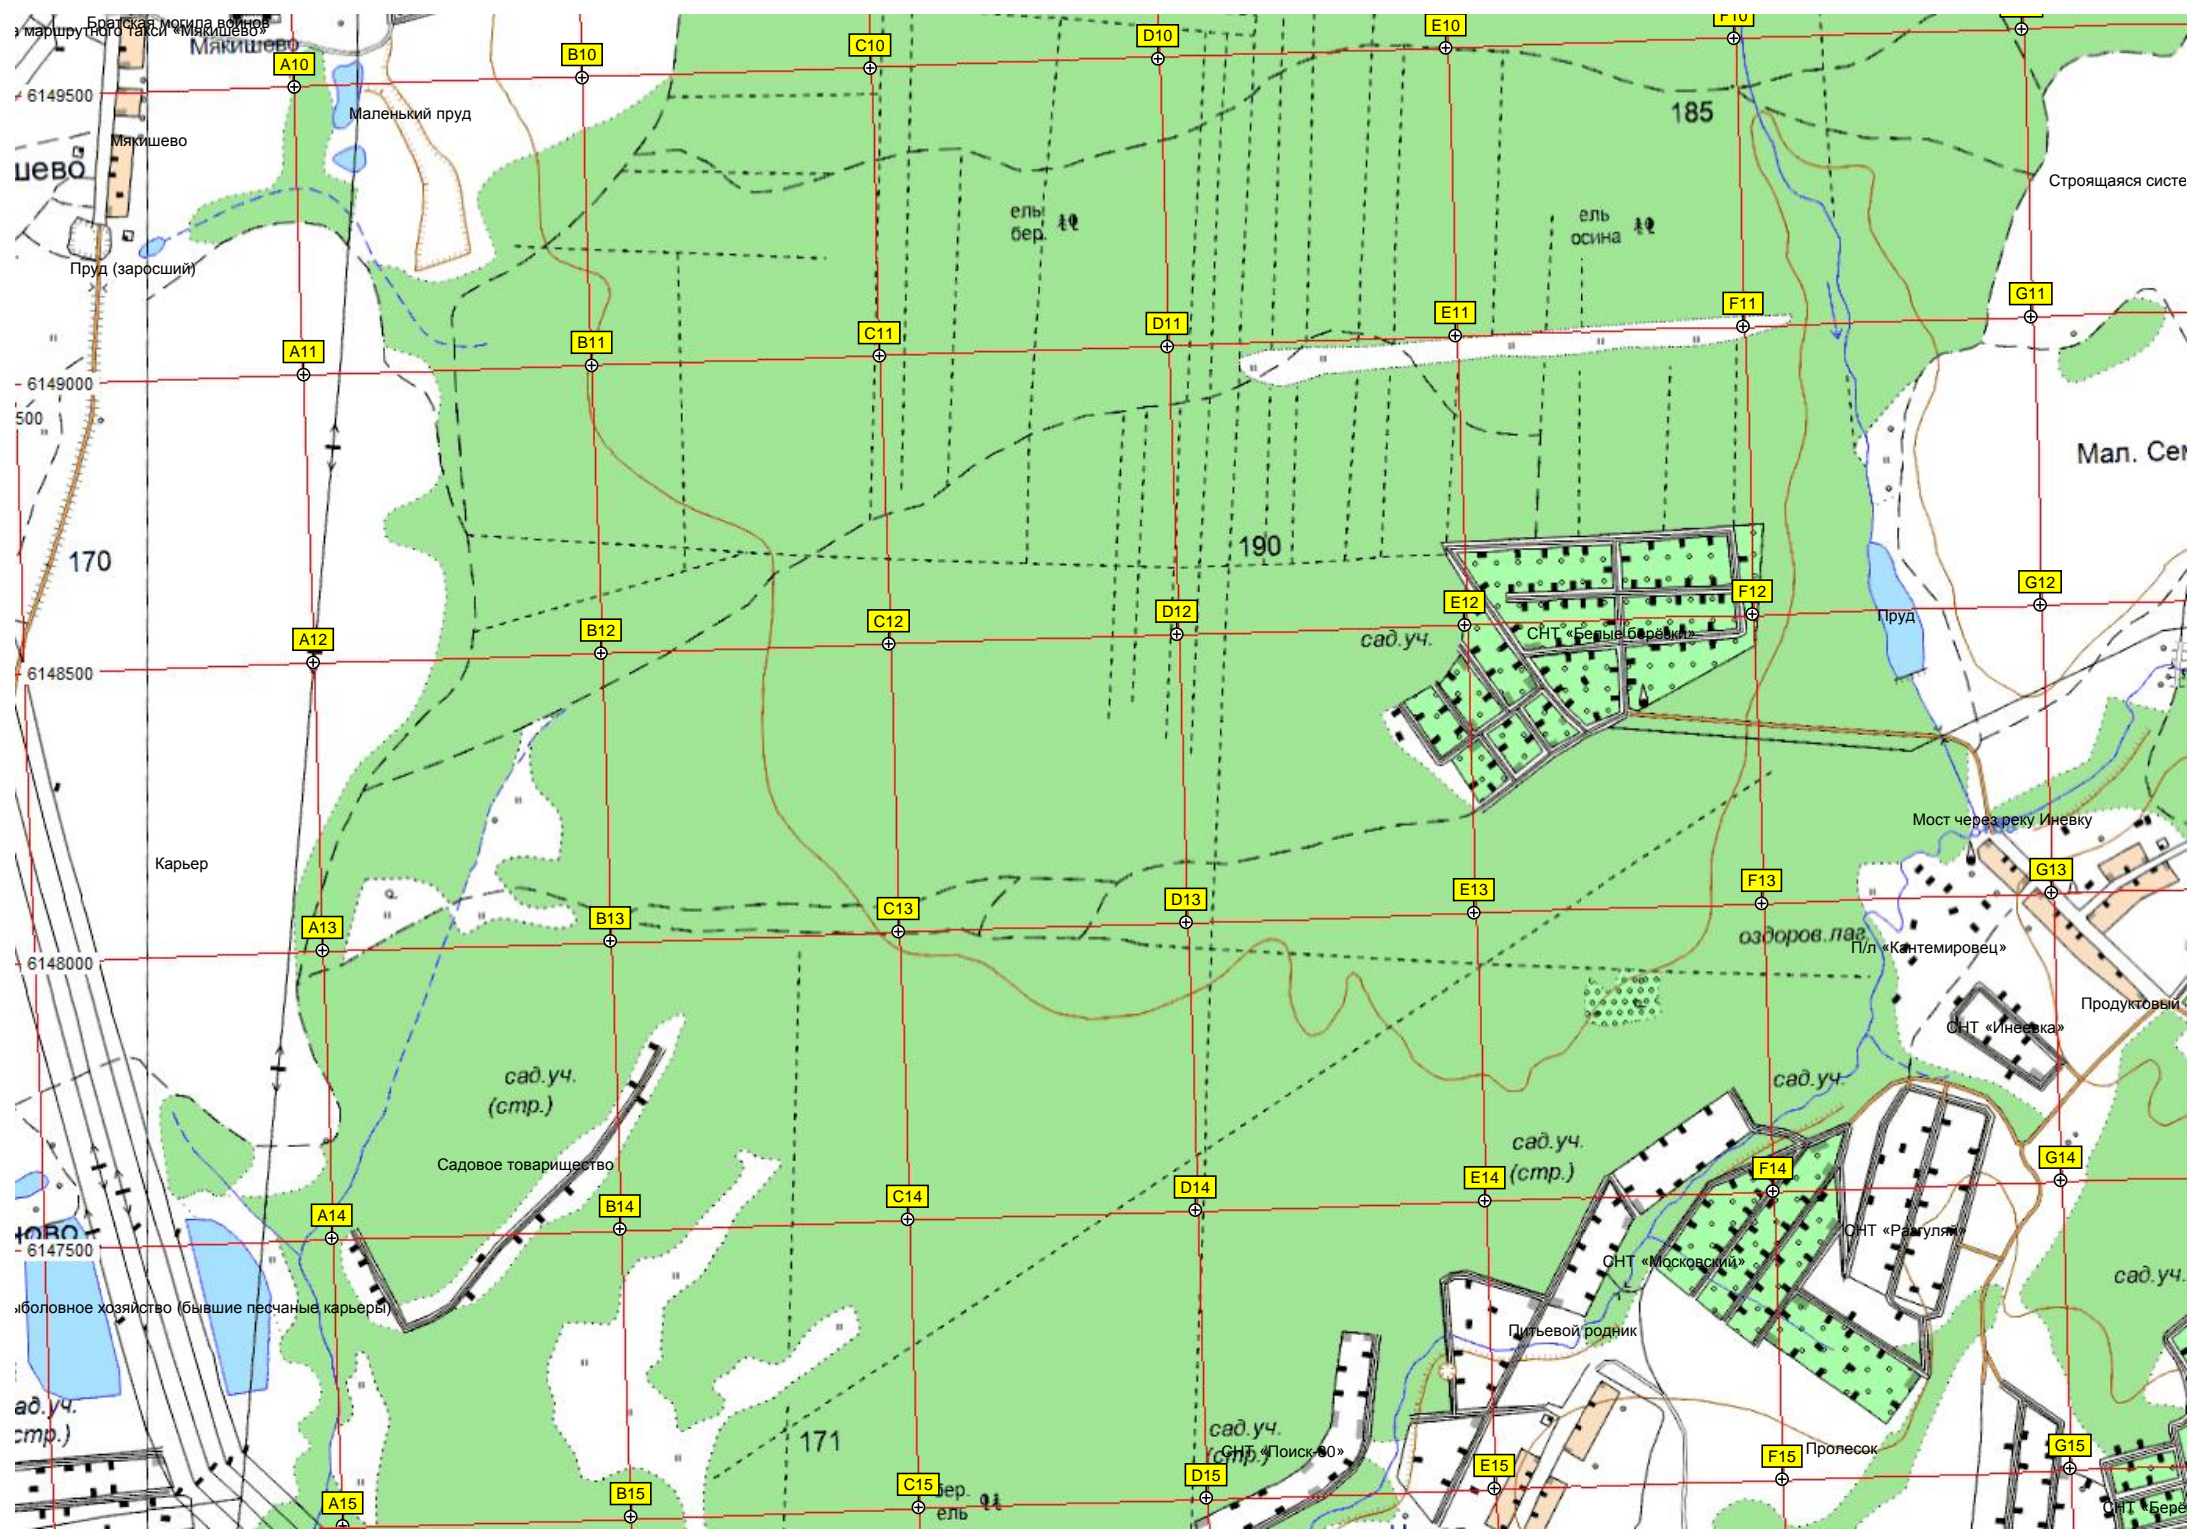

Мост через пути Большого кольца Московской железной дороги

Окопы сохранившиеся в ВОВ

Тренировочный объект

Бархатова

Танковая директриса

Общевойсковое стрельбище

Пересыпка

Директриса БМП

ель
сосна

ма рыбагульных прудов

Пруд "У Калыка"
ост. «Малые Семеновичи»

Лесной питомник
Лесничество

Тропинка к пруду
Водопротекная труба

ост. п. 221

сосна
ель

Покровка

ПолYGONное препятствие - рампа

Заболоченный участок

Малые Семеновичи

Малые Семеновичи

Главные ворота

"Чайка-1"
оздоров. лаг

Заброшенный пионерлагерь
Бывший пионерлагерь «Красный Воин»

Покровка

бер.
ель

СНТ «Кантемировец»

181

198