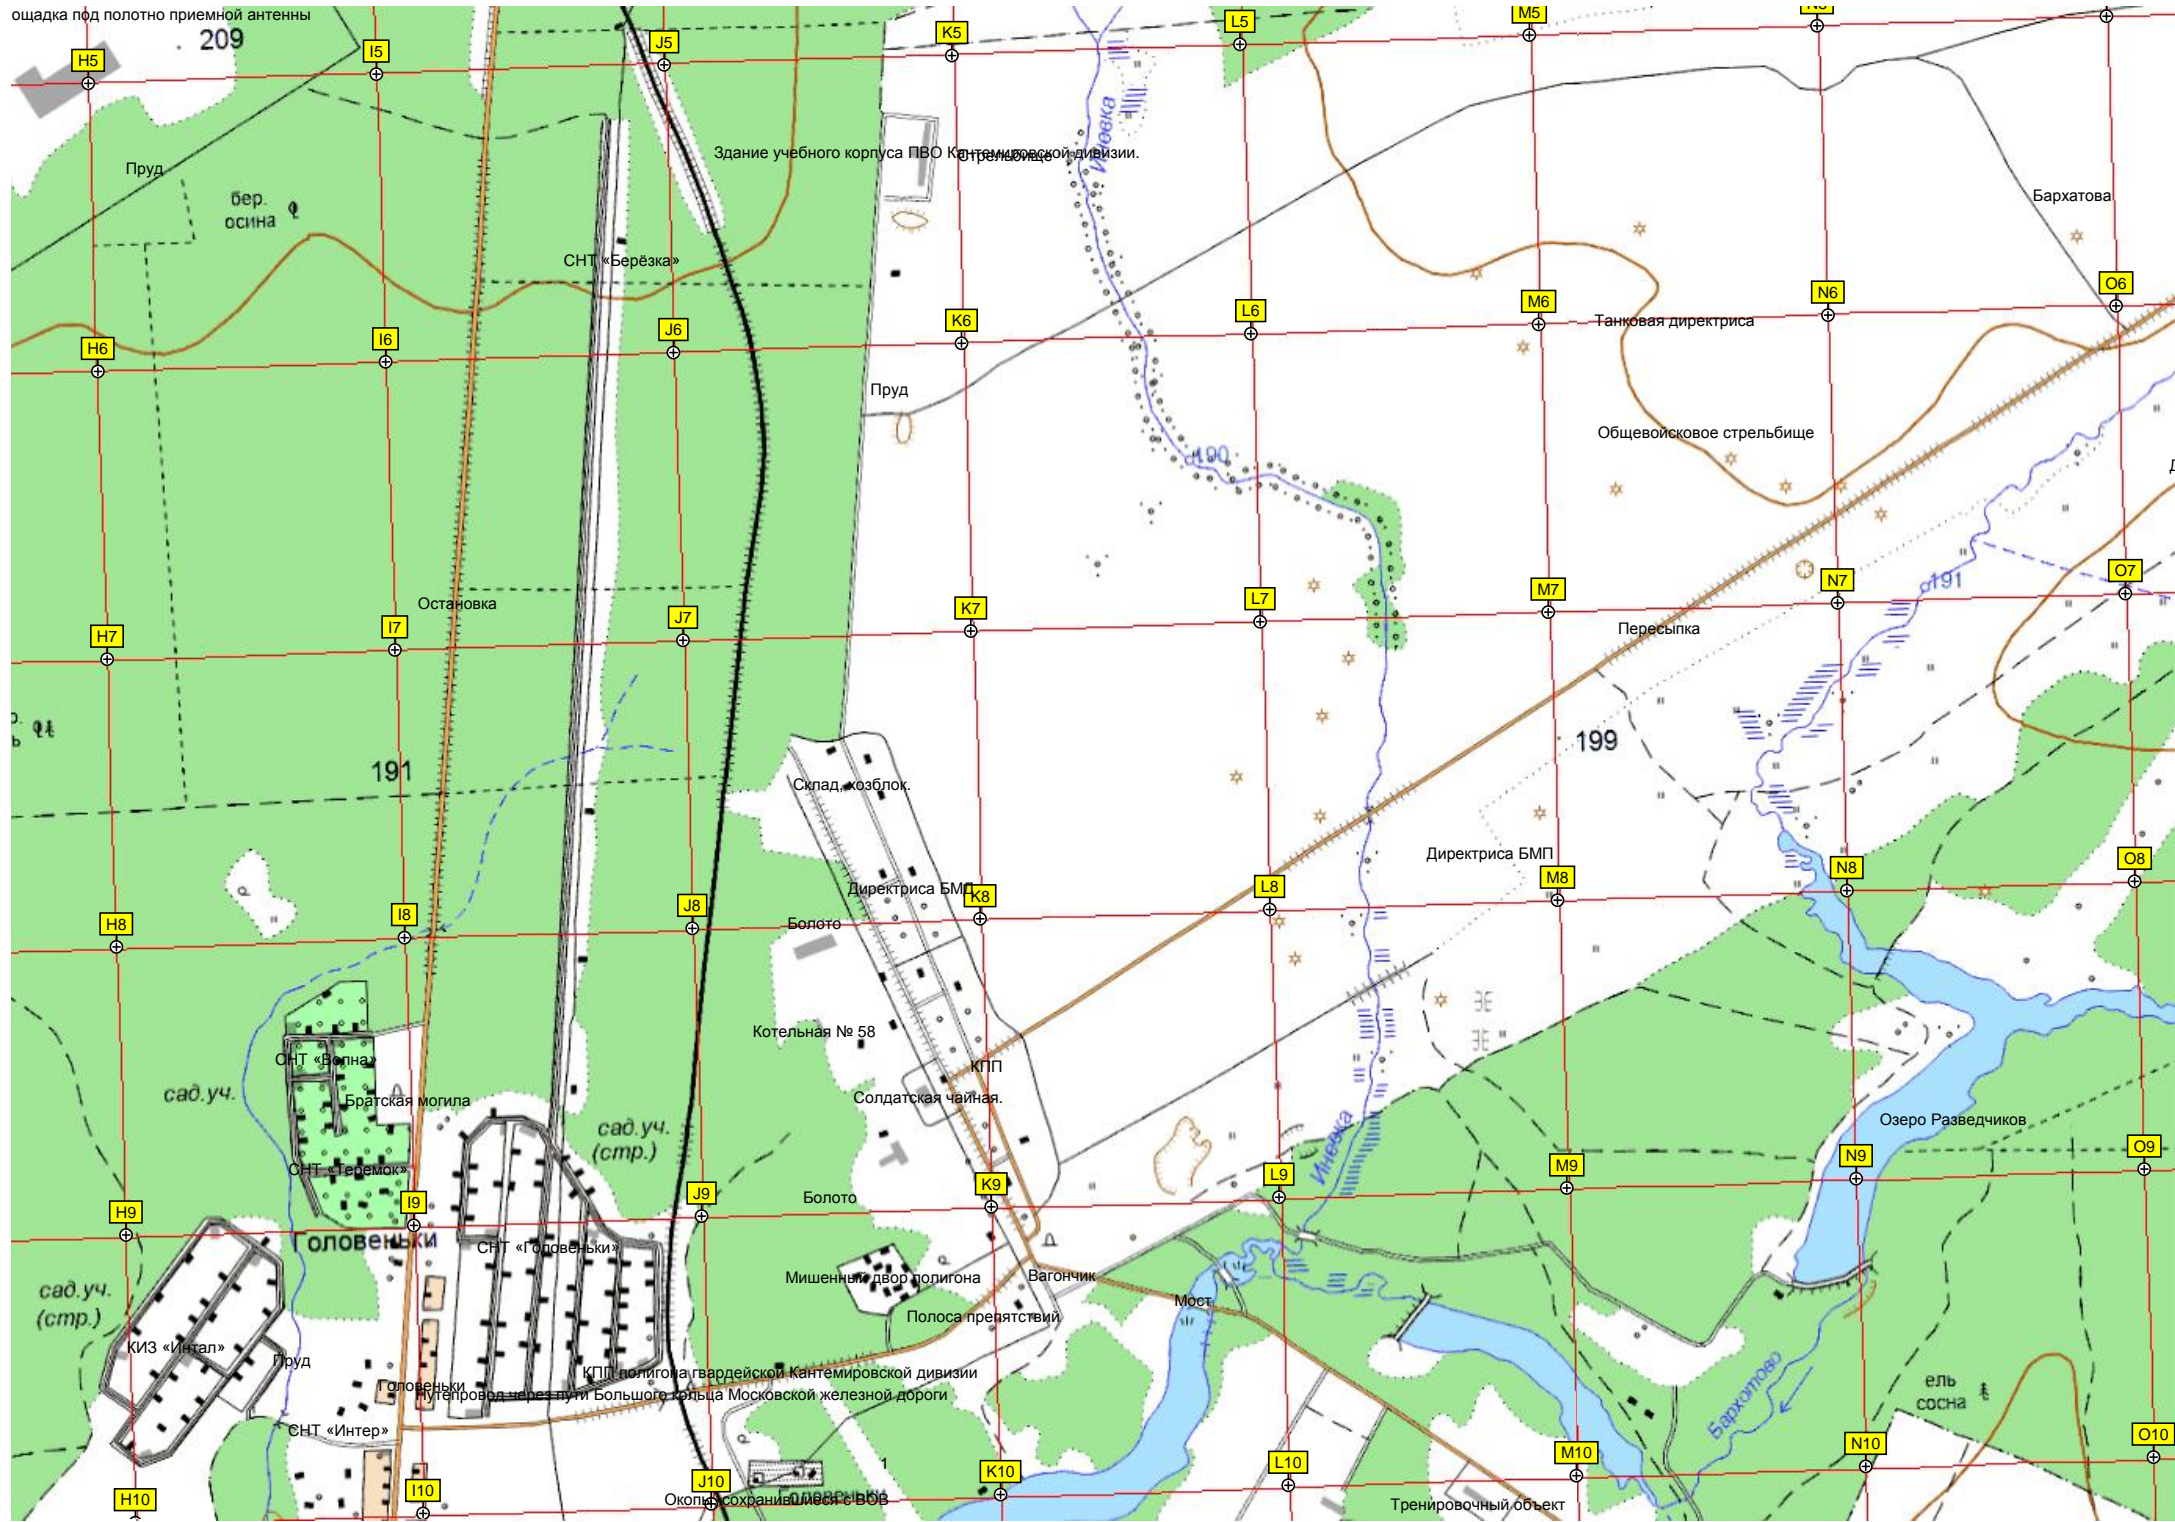

ошадка под полотно приемной антенны

209

Пруд
бер.
осина

Здание учебного корпуса ПВО Кантемировской дивизии.

СНТ «Берёзка»

Пруд

Остановка

Склад жозблок.

Полоса препятствий

Мост

Озеро Разведчиков

сад.уч.

СНТ «Волна»

Братская могила

СНТ «Гедемок»

сад.уч.
(стр.)

Мост через пути Большого кольца Московской железной дороги

Окопы сохранившиеся в ВОВ

Тренировочный объект

Бархатова

Танковая директриса

Общевойсковое стрельбище

Пересыпка

Директриса БМП

ель
сосна

ма рыбагульных прудов

Пруд "У Калыка"
ост. «Малые Семеновичи»

Лесной питомник
Лесничество

Тропинка к пруду
Водопротекная труба

ост. п. 221

сосна
ель

Покровка