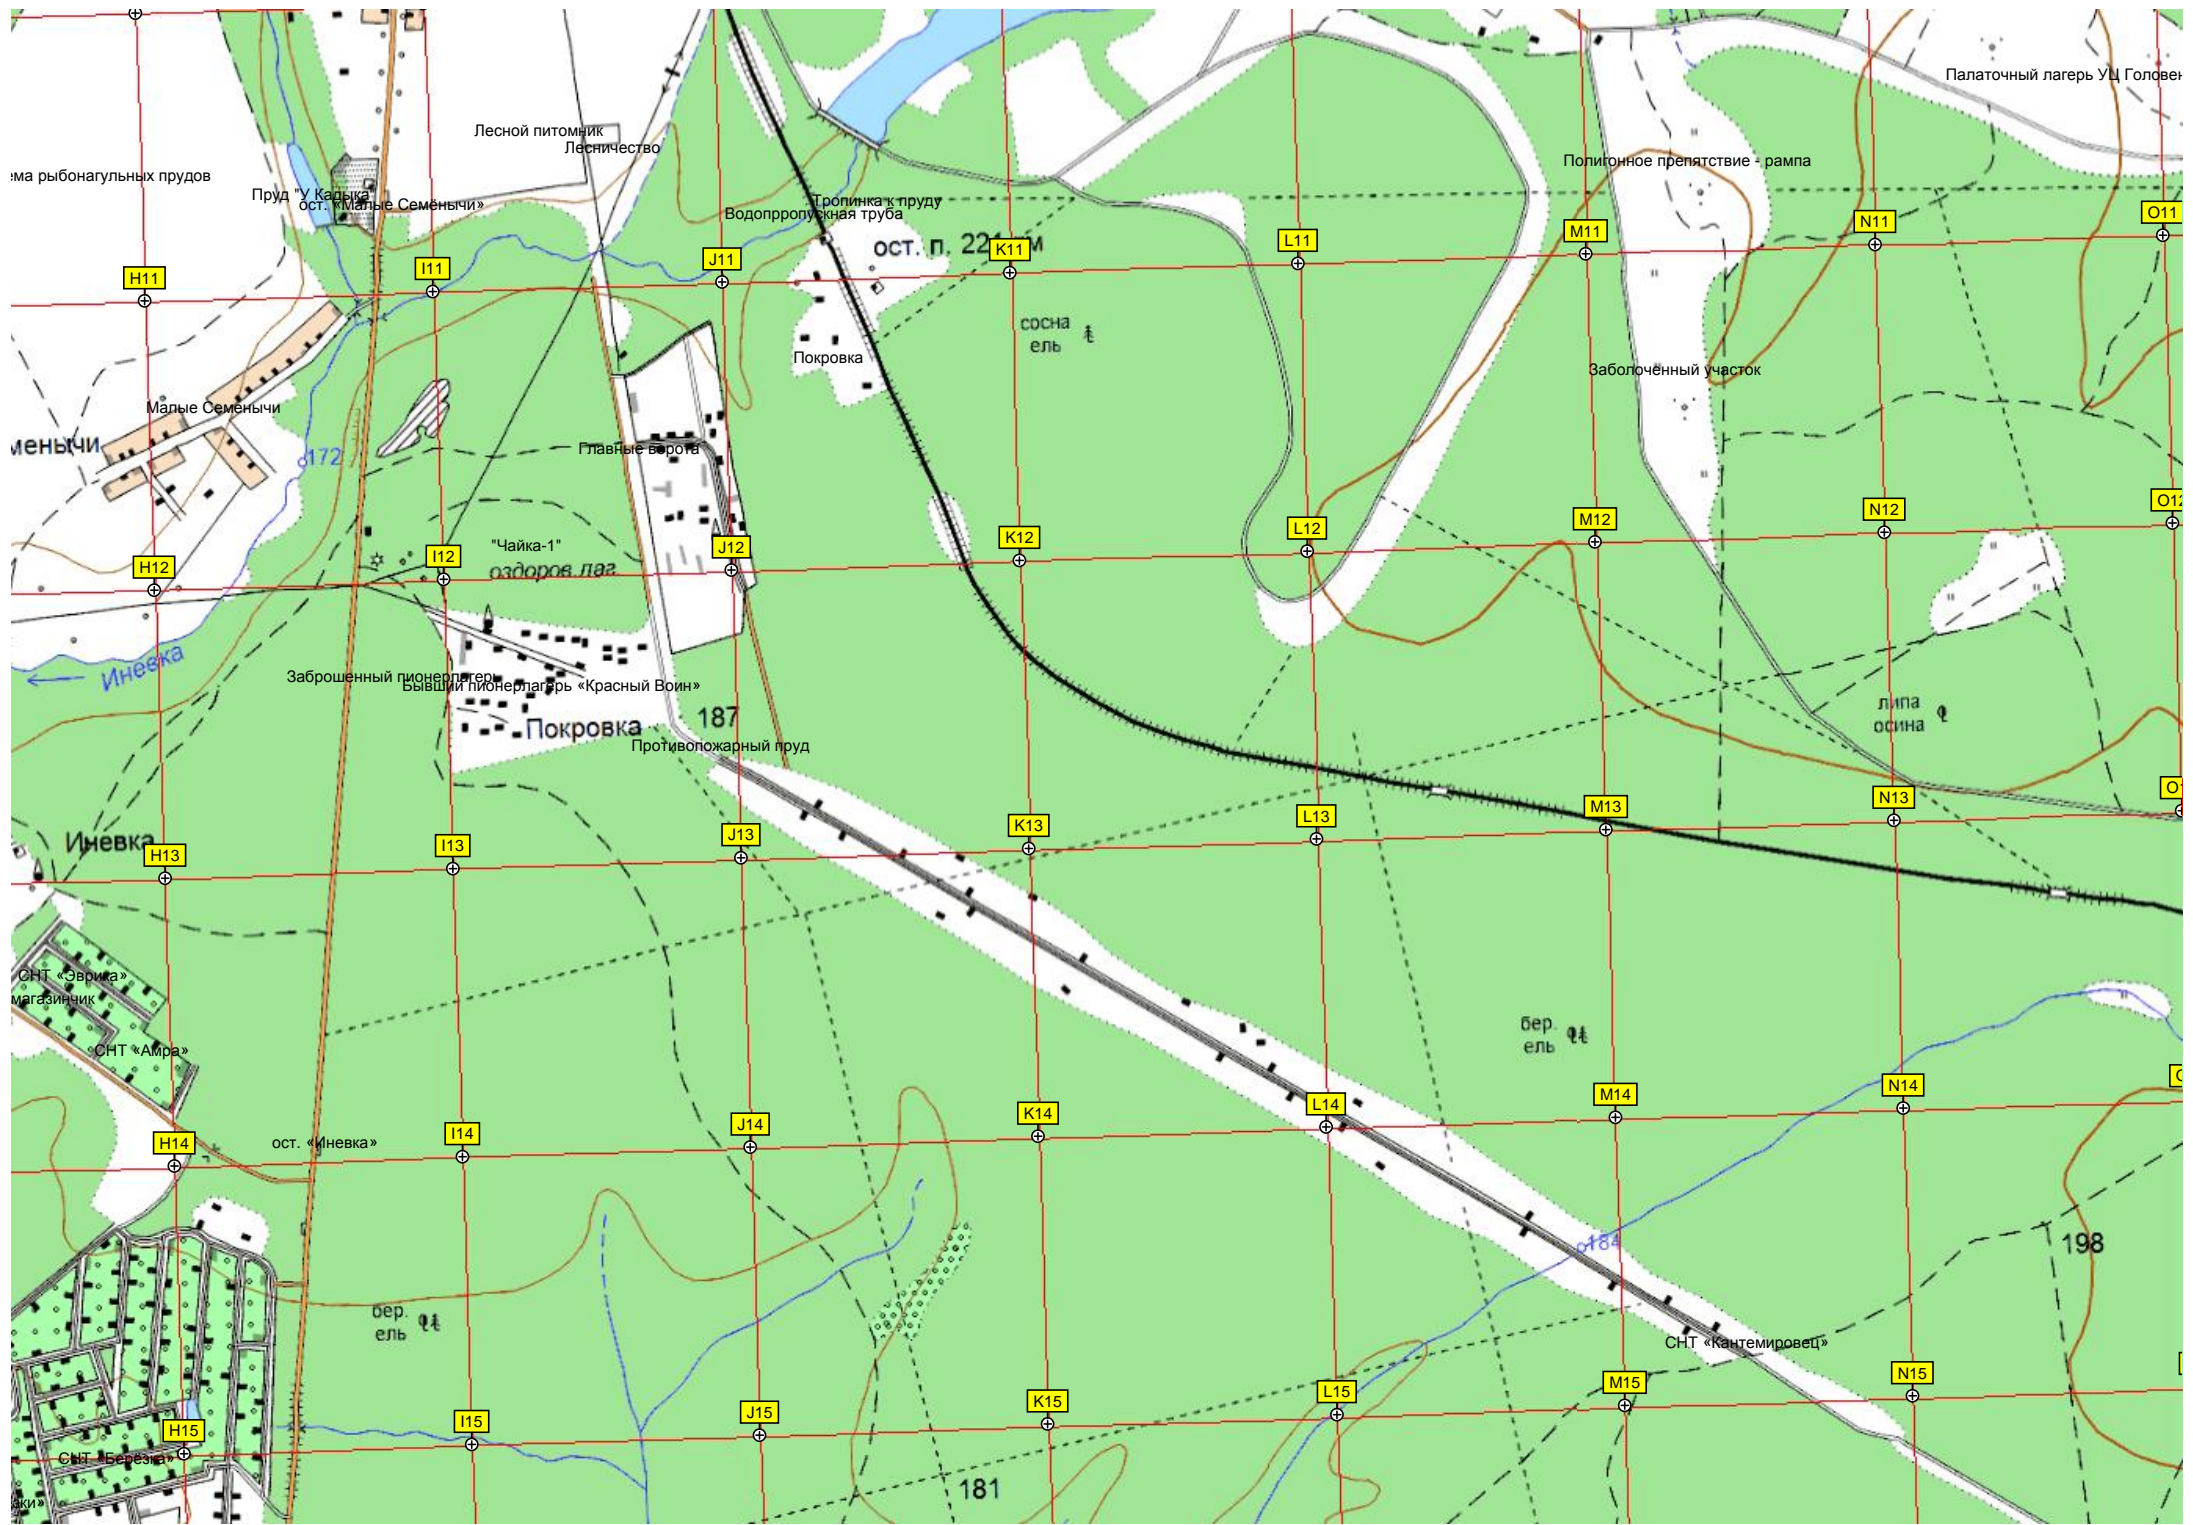

Мост через пути Большого кольца Московской железной дороги

Окопы сохранившиеся в ВОВ

Тренировочный объект

Бархатова

Танковая директриса

Общевойсковое стрельбище

Пересыпка

Директриса БМП

ель
сосна

ма рыбагульных прудов

Пруд "У Калыка"
ост. «Малые Семеновичи»

Лесной питомник
Лесничество

Тропинка к пруду
Водопротекная труба

ост. п. 221

сосна
ель

Покровка

ПолYGONное препятствие - рампа

Заболоченный участок

Малые Семеновичи

Малые Семеновичи

Главные ворота

"Чайка-1"
оздоров. лаг

Заброшенный пионерлагерь
Бывший пионерлагерь «Красный Воин»

Покровка