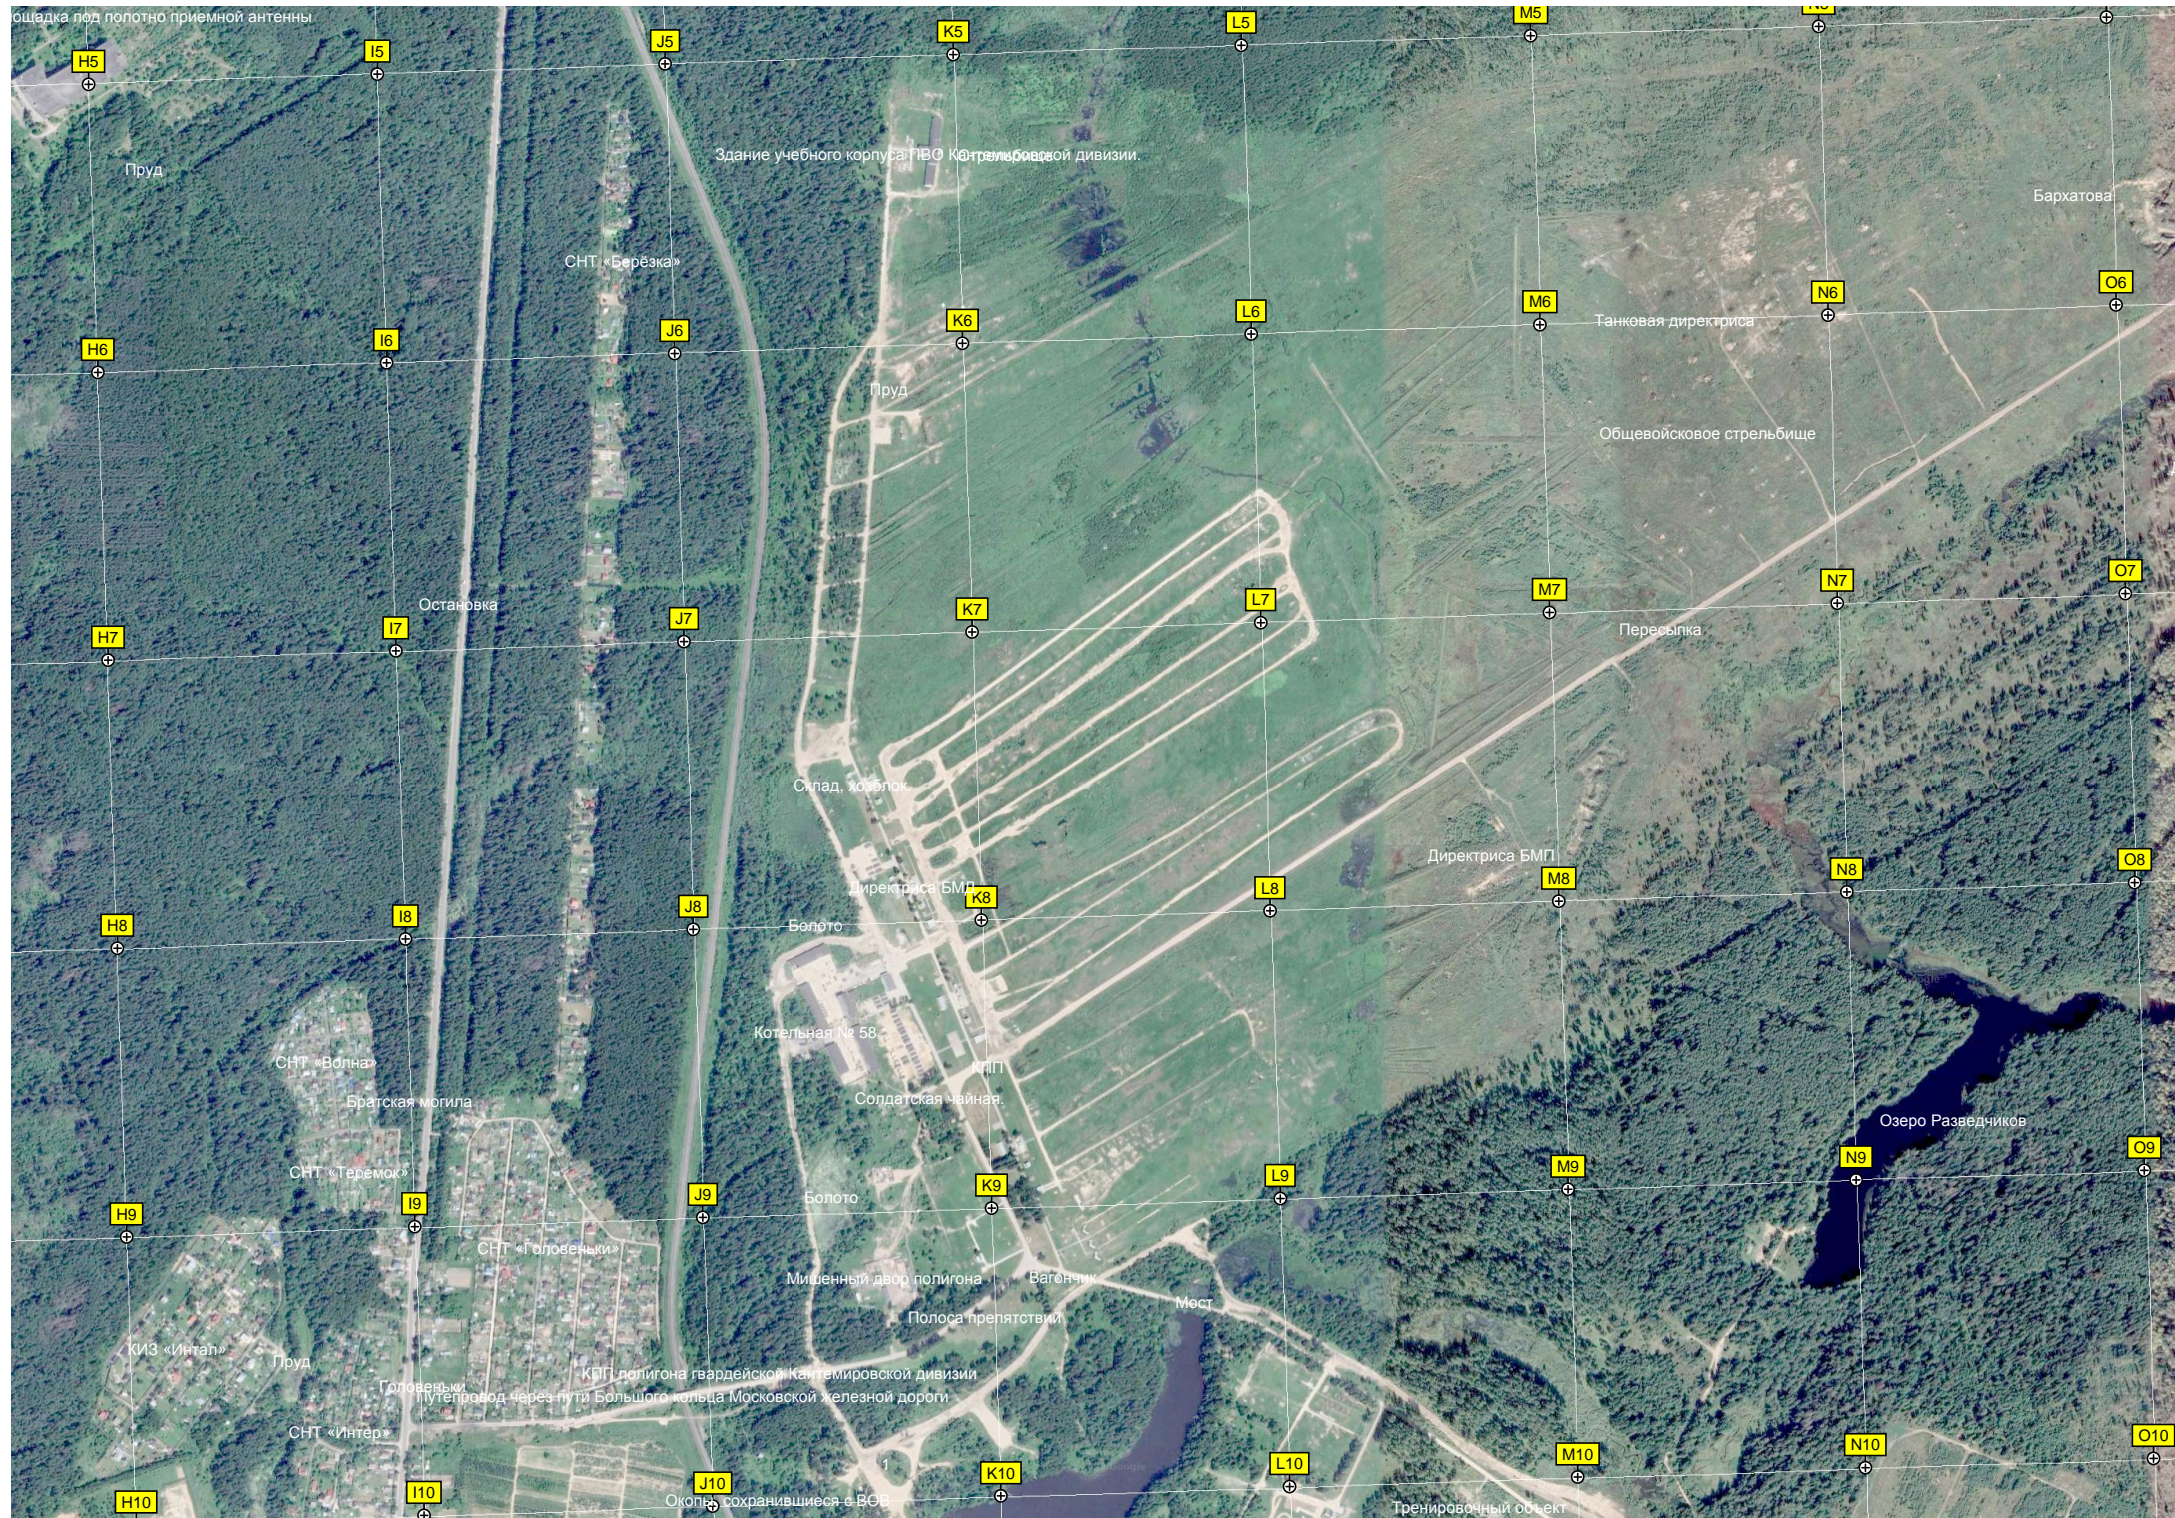

Остановка под полотном приемной антенны

Пруд

Здание учебного корпуса ГВО Кантемировской дивизии

Бархатова

СНТ «Берёзка»

Танковая директриса

Пруд

Общевойсковое стрельбище

Остановка

Склад, хозблок

Пересылка

Директриса БМЛ

Директриса БМЛ

Болото

Котельная № 58

КПП

Солдатская чайная

СНТ «Волна»

Братская могила

СНТ «Теремок»

СНТ «Головеньки»

Мишенный двор полигона

Вагончик

Мост

КИЗ «Интал»

Пруд

Головеньки

КПП полигона гвардейской Кантемировской дивизии

СНТ «Интер»

Путепровод через пути Большого кольца Московской железной дороги

Окопы, сохранившиеся с ВОВ

Тренировочный объект

Озеро Разведчиков