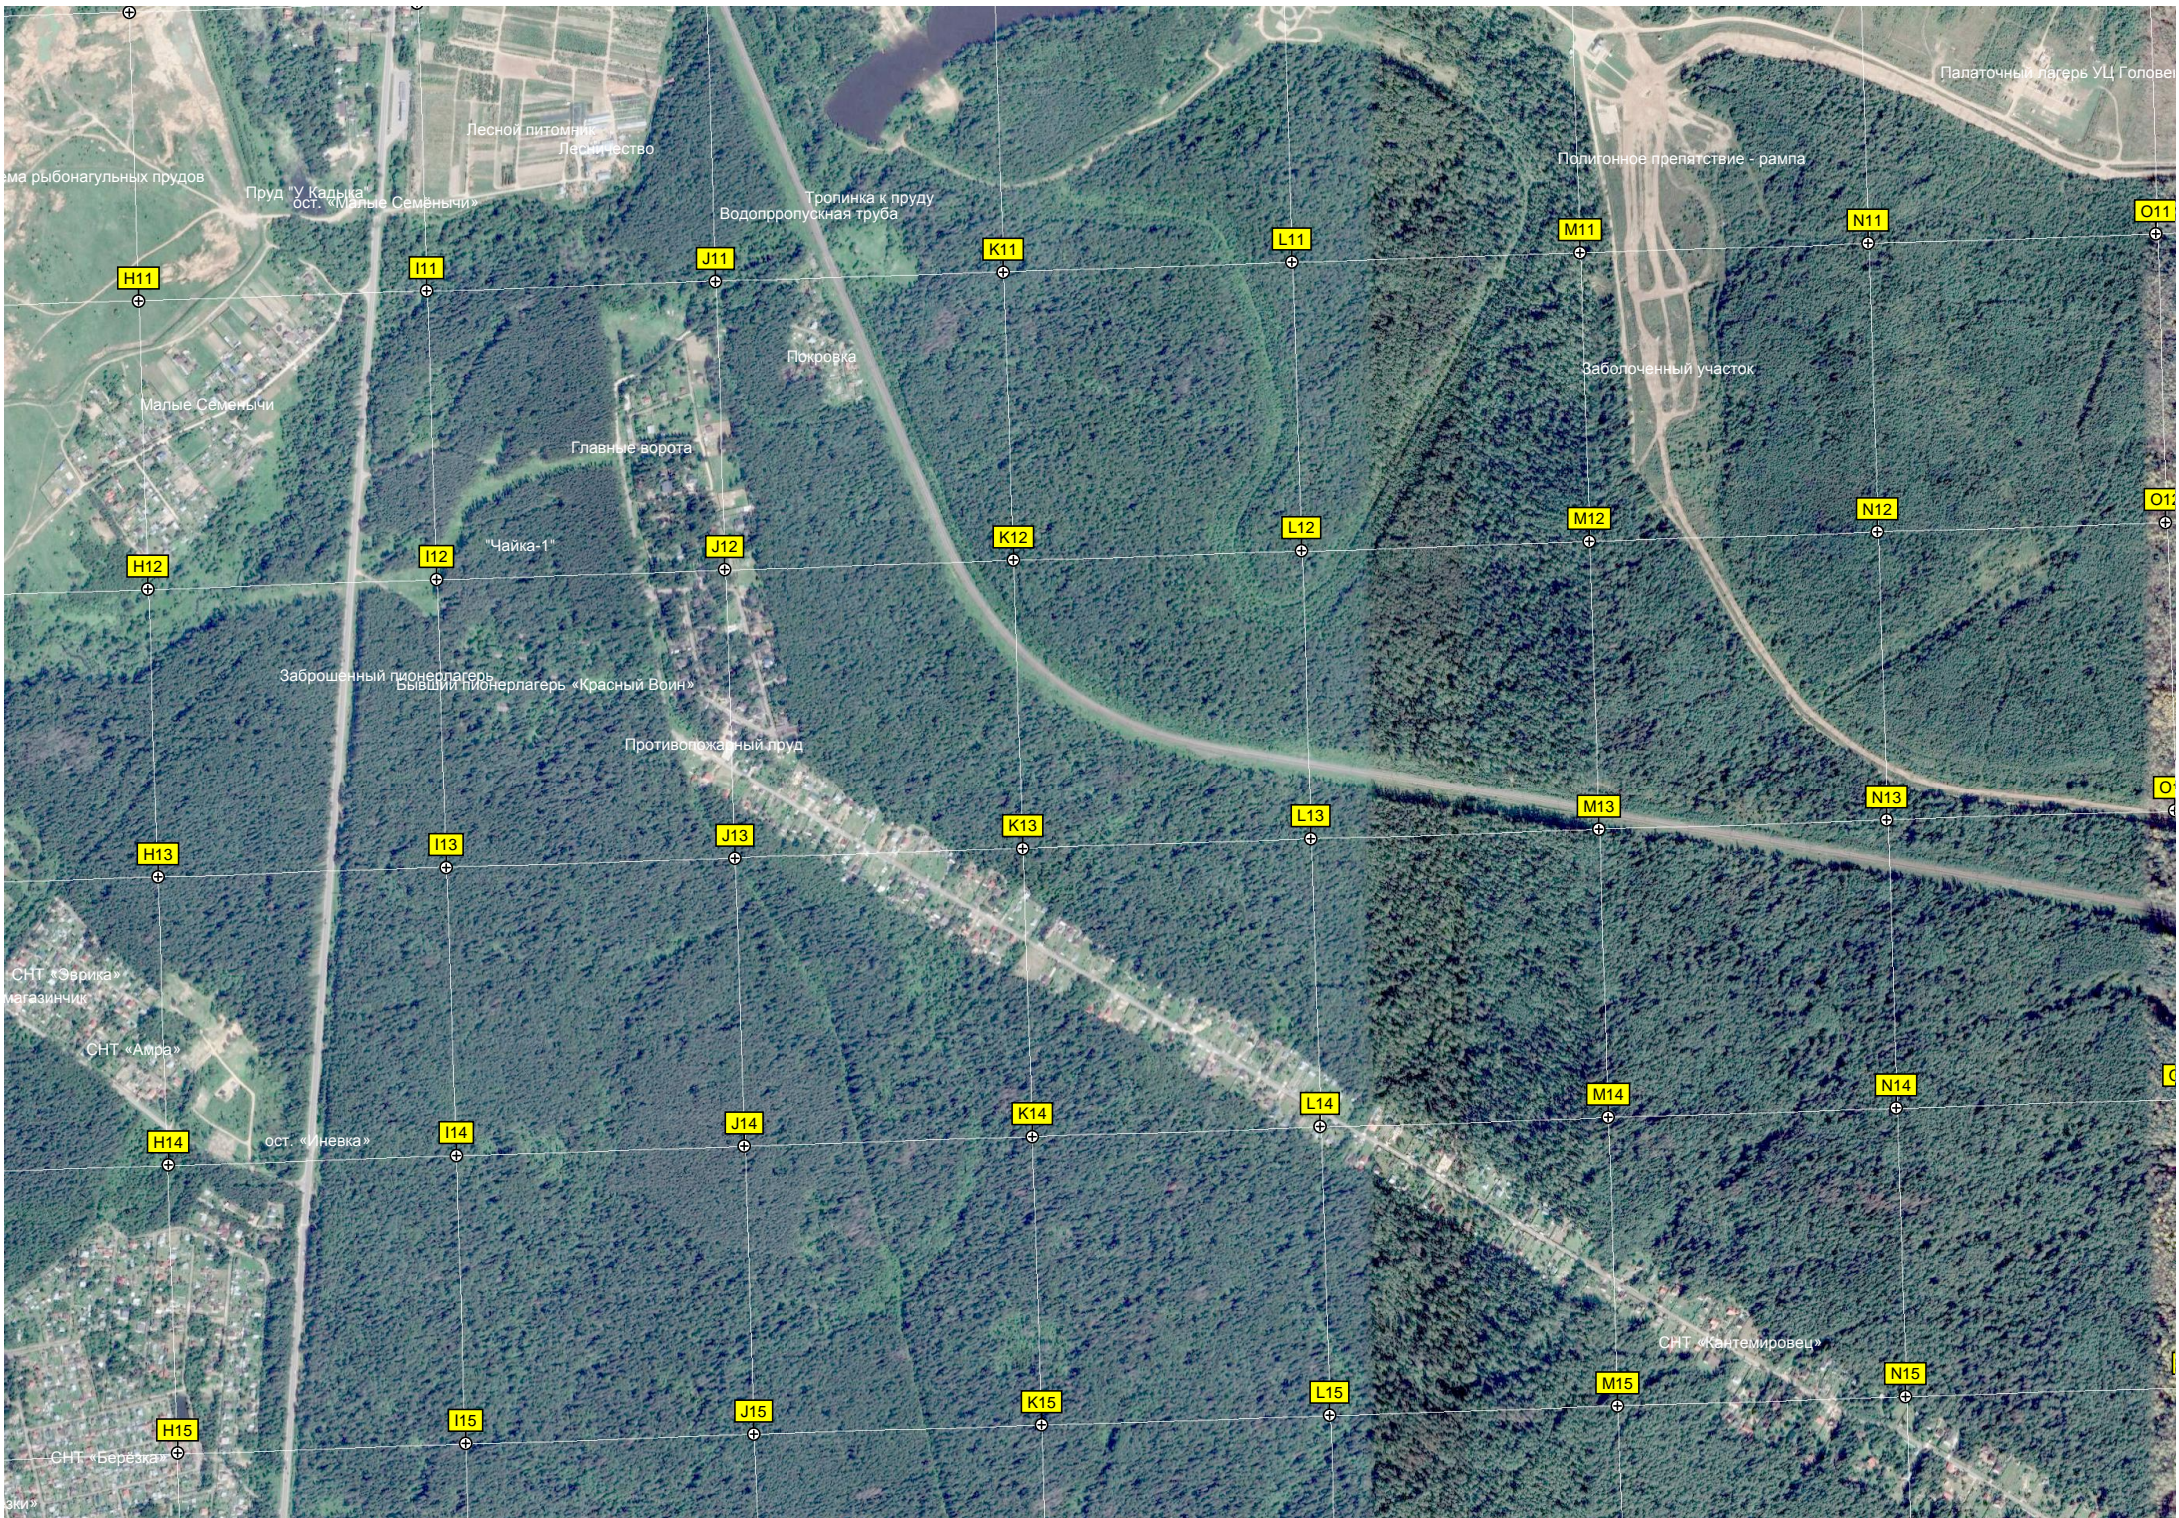

СНТ «Теремок»

СНТ «Головеньки»

Мишенный двор полигона

Вагончик

Мост

КИЗ «Интал»

Пруд

Головеньки

КПП полигона гвардейской Кантемировской дивизии

СНТ «Интер»

Путепровод через пути Большого кольца Московской железной дороги

Окопы, сохранившиеся с ВОВ

Тренировочный объект

Озеро Разведчиков

нрки

Макет брода