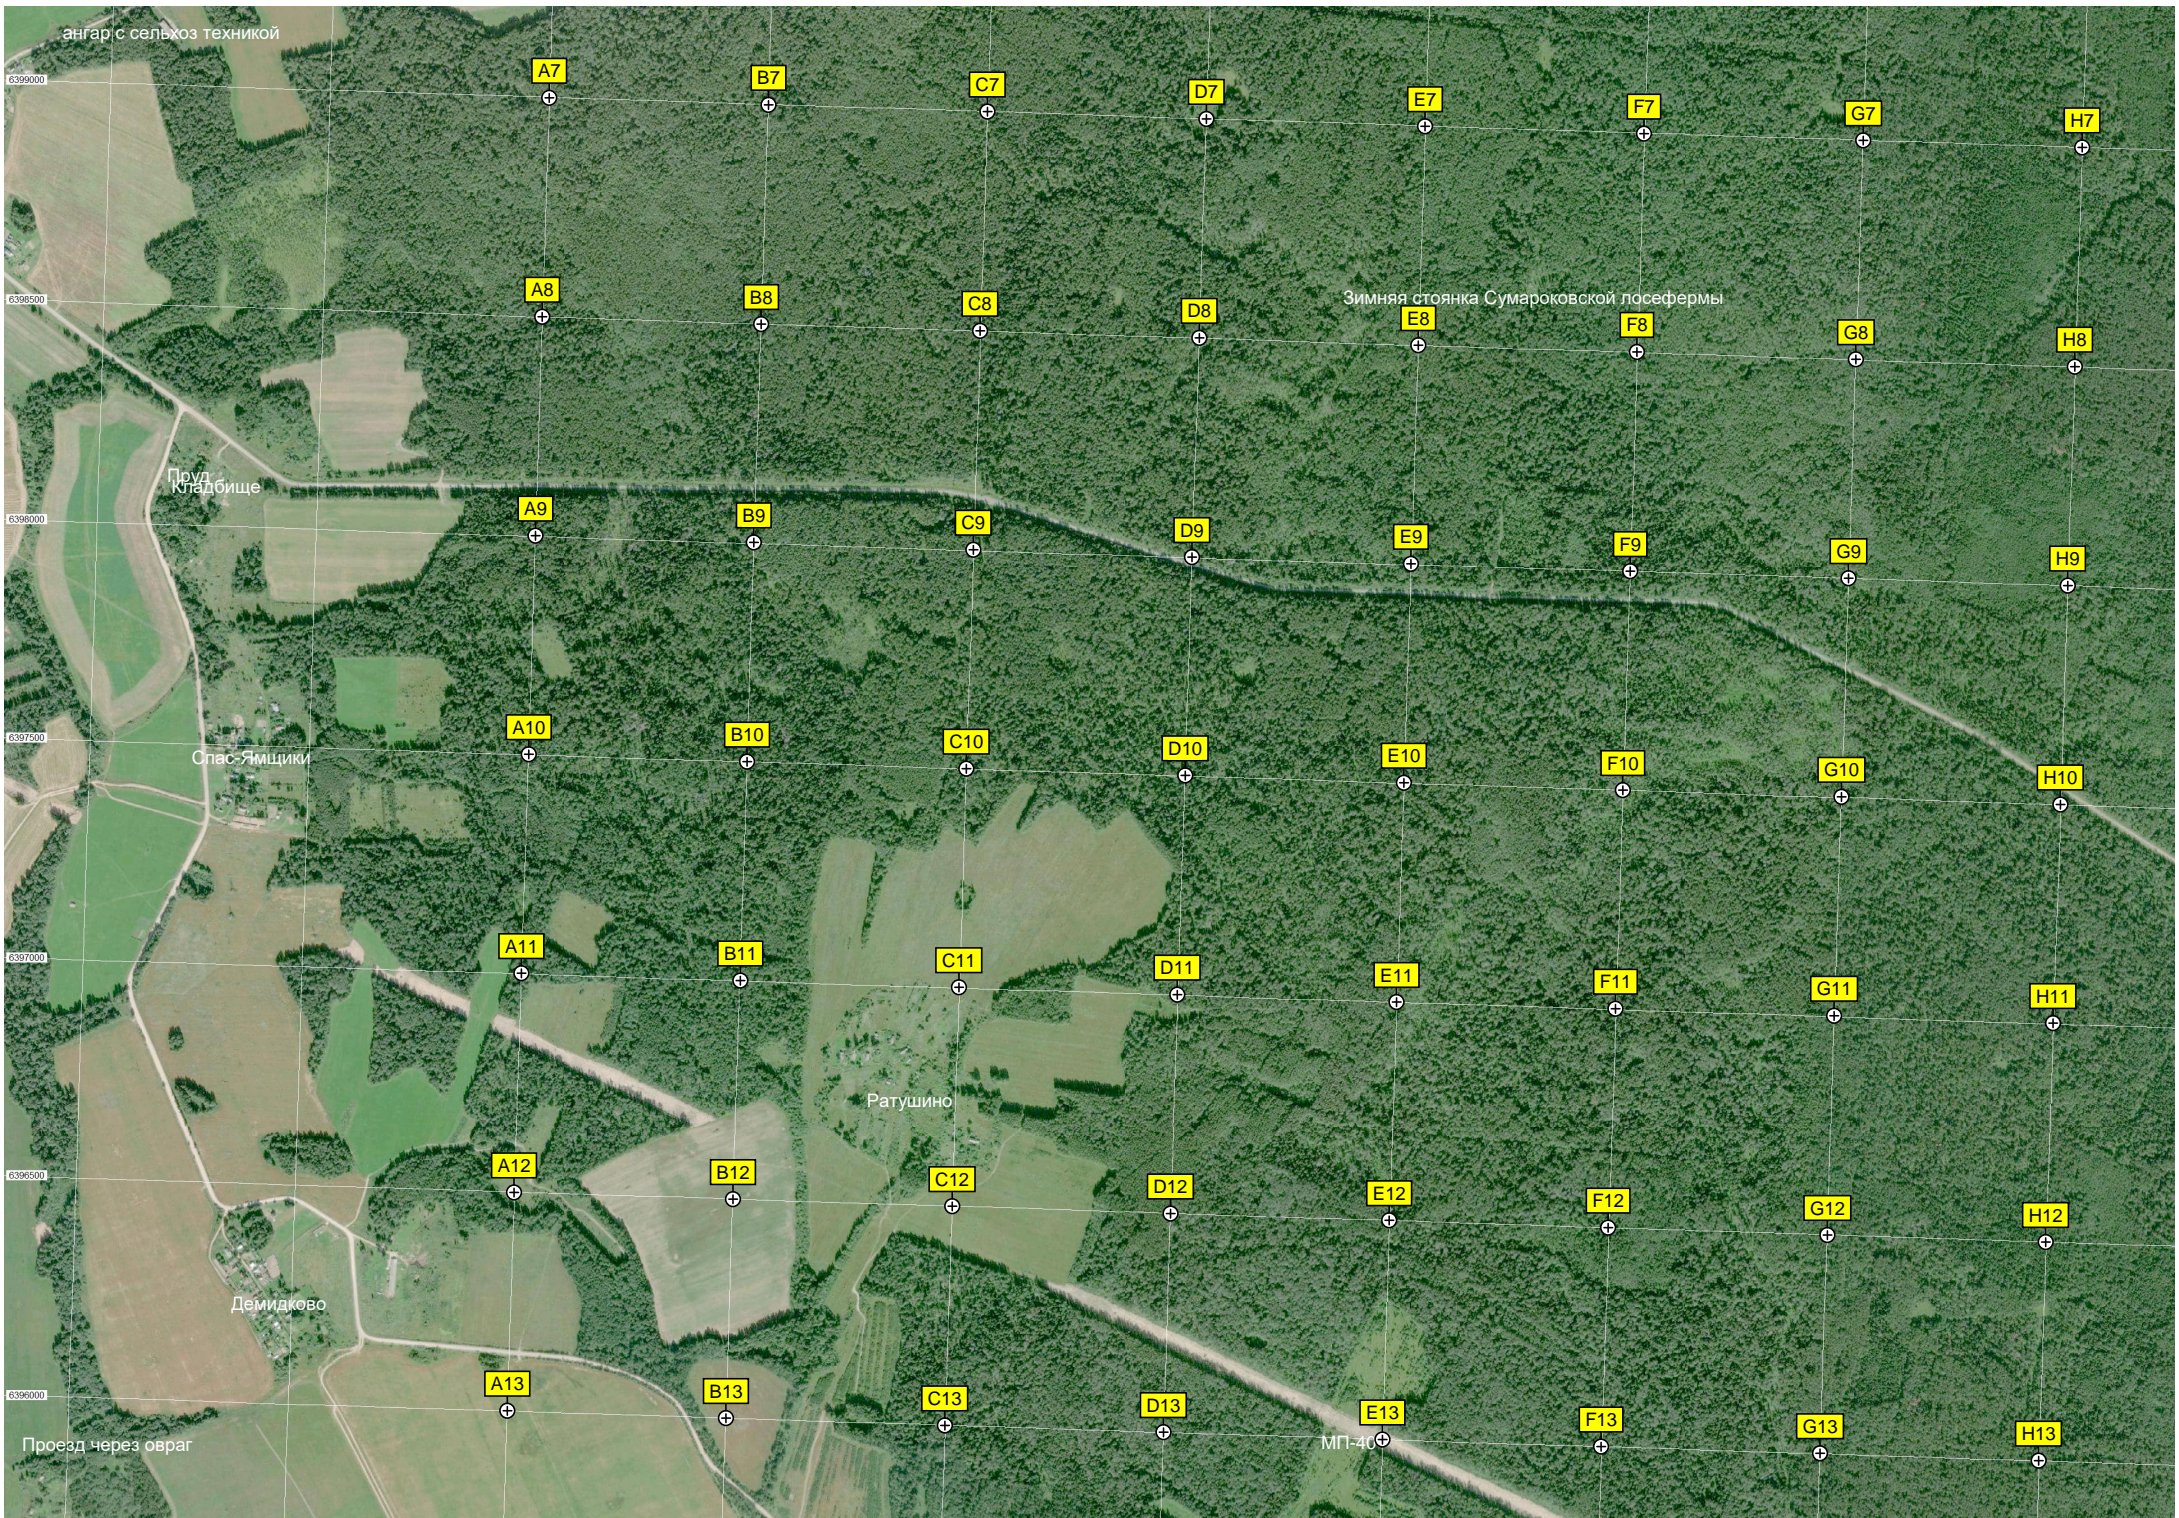

C6

D6

E6

F6

G6

H6

Болото

Марьинское

Неизвестная часовня

Асташёво

Керевяни

СHT "Огонек"

Очень крутой склон

Сенино

Холодильник РБУ
Бывшая БСП МБР -100 (SS-17)

Остатки здания