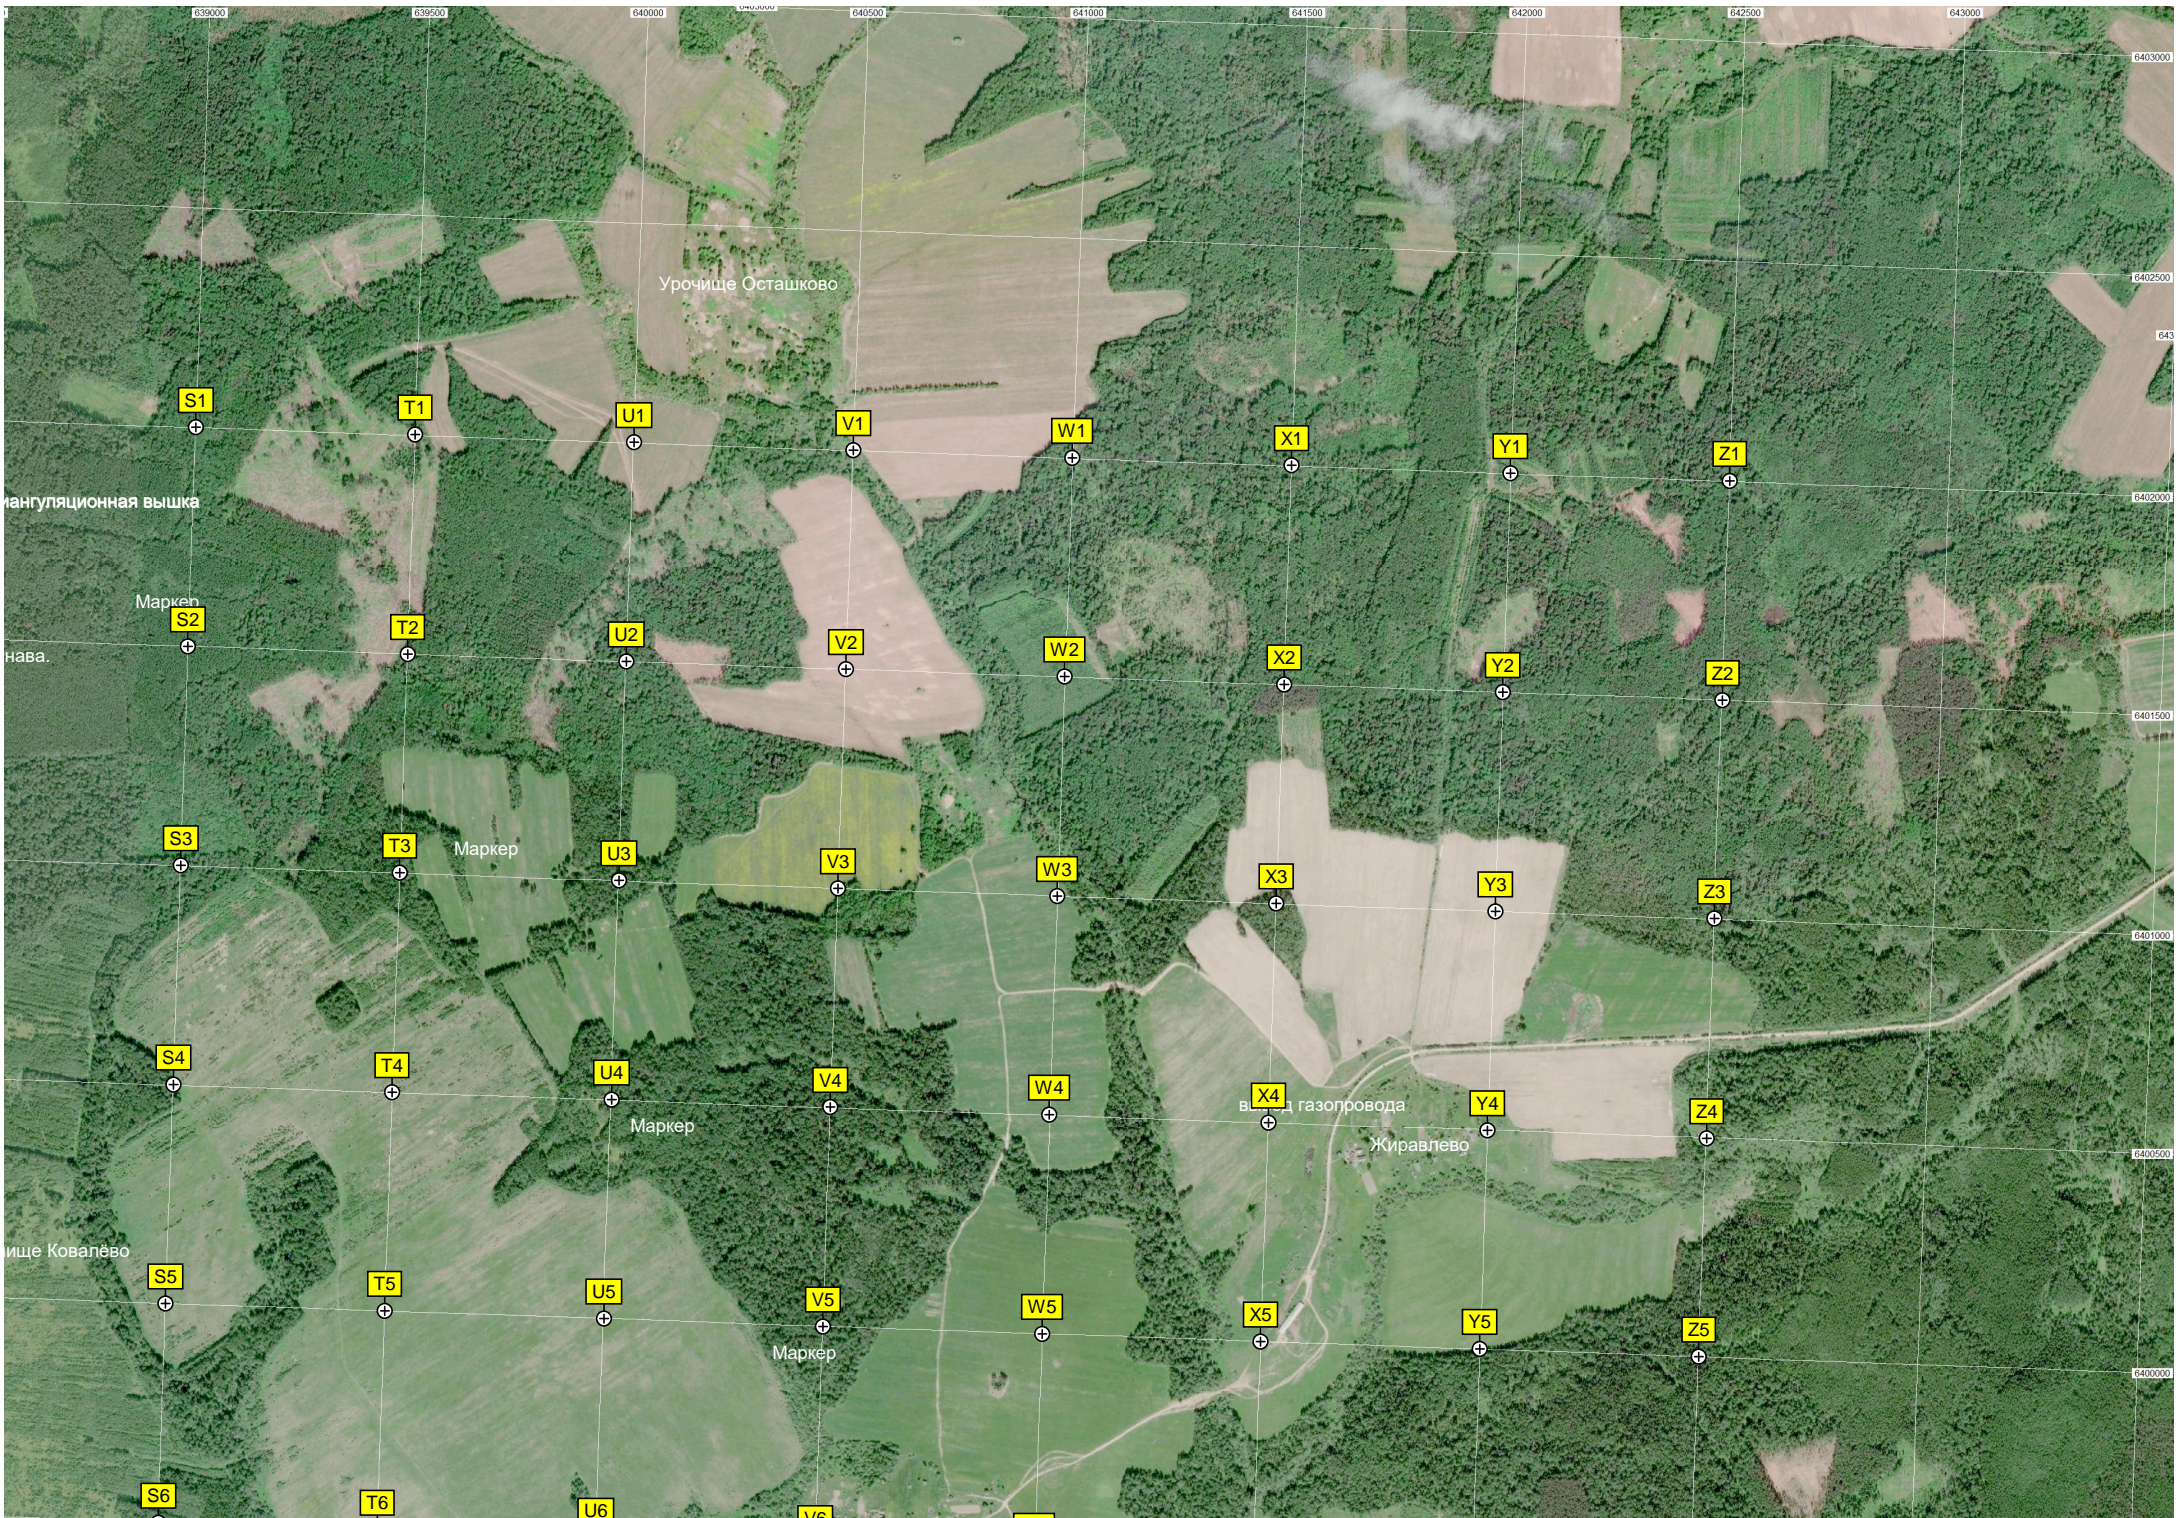

C6

D6

E6

F6

G6

H6

Болото

Марьинское

Неизвестная часовня

Асташёво

Керевяни

СHT "Огонек"

Очень крутой склон

Сенино

Холодильник РБУ
Бывшая БСП МБР -100 (SS-17)

Остатки здания