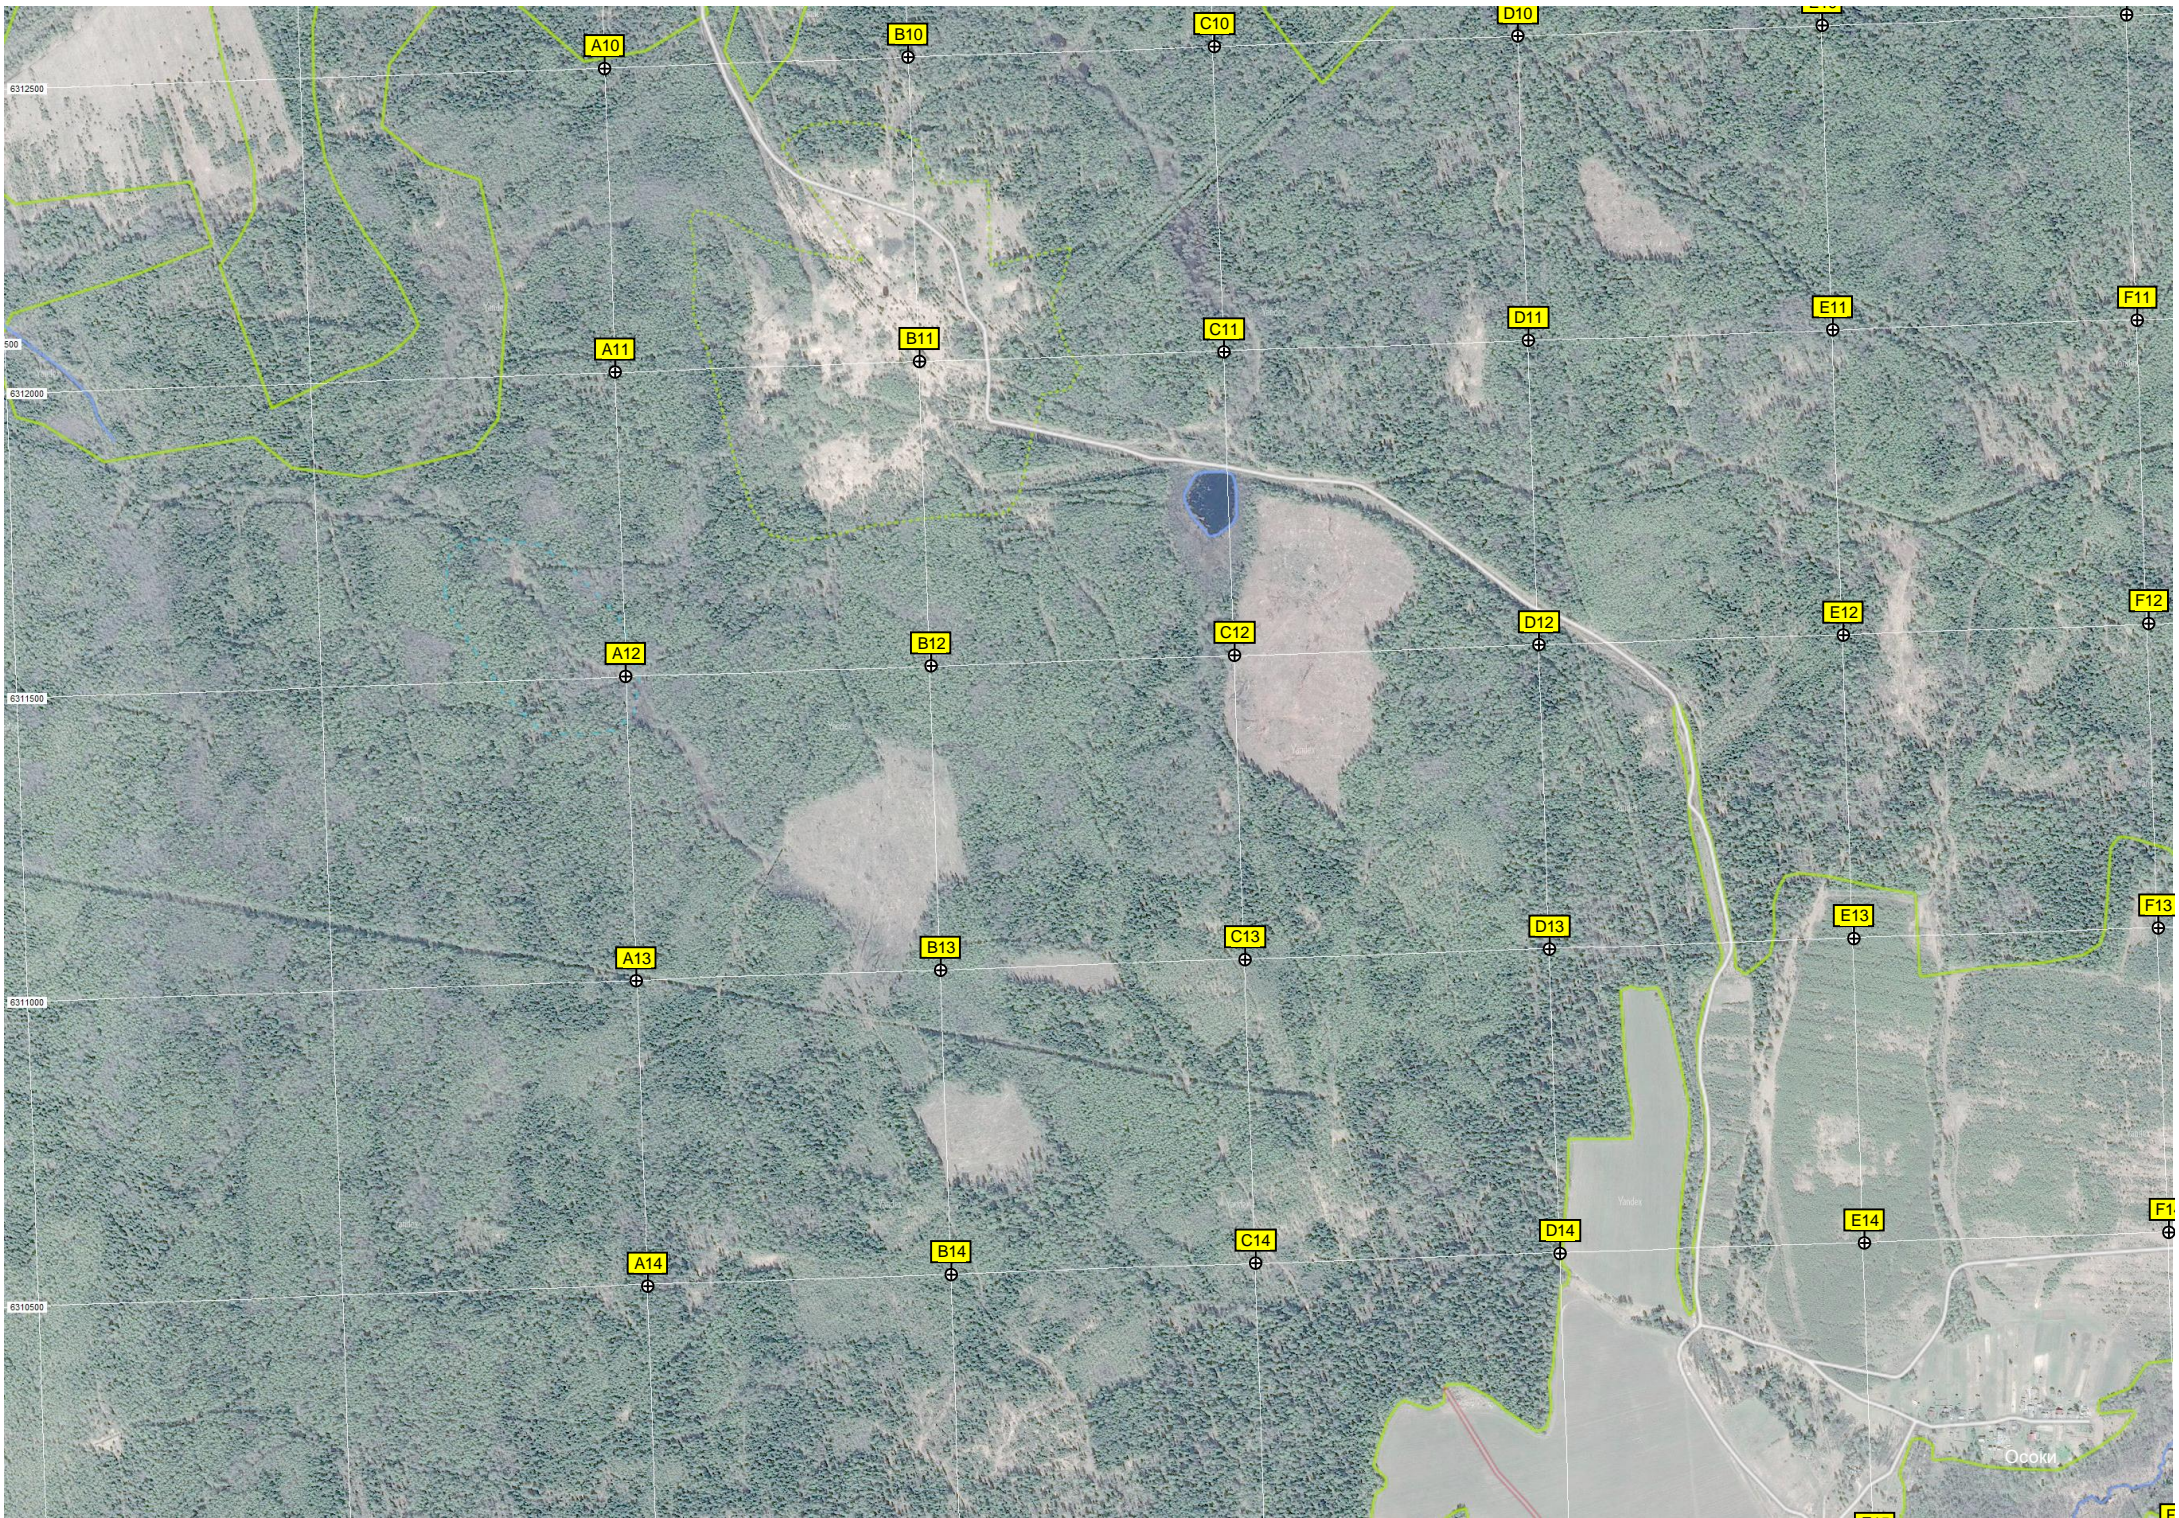

Урочище Бородуліно

Лисий Сохляк

AB11

AC11

AD11

AE11

AF11

AG11

AD15

AE15

AF15

AG15

AH15

244Н-157

Пустынь

река Урвань