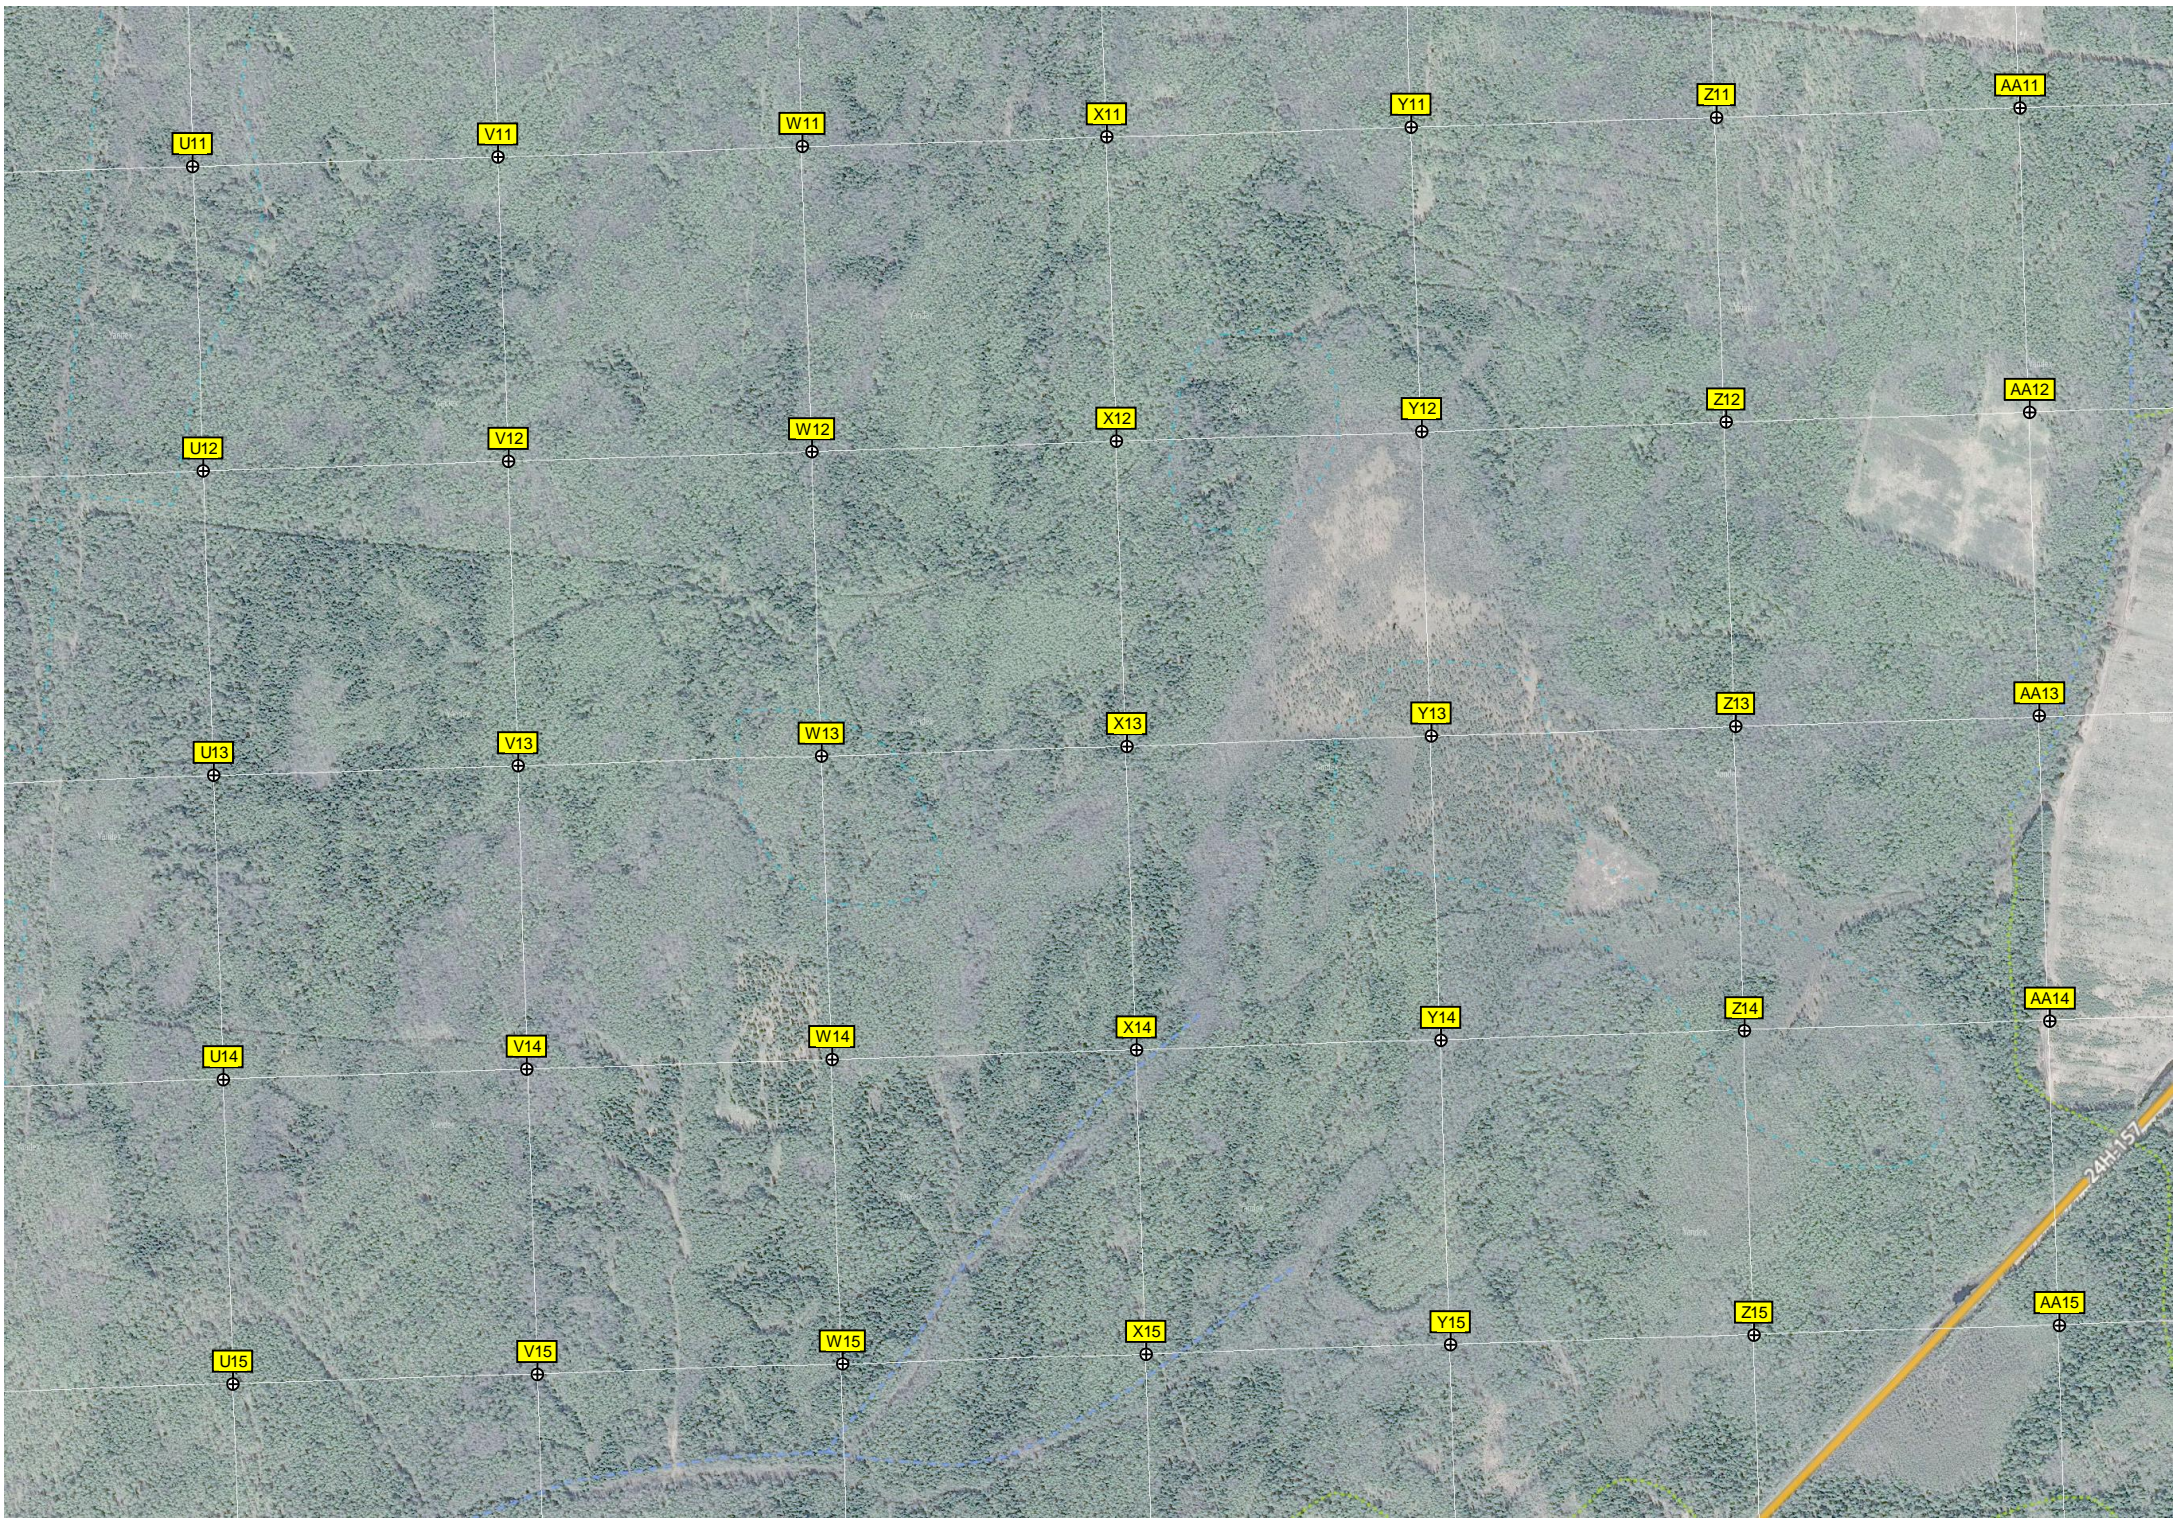

Урочище Бородуліно

Лисий Сохляк

AB11

AC11

AD11

AE11

AF11

AG11

AH11

AB12

AC12

AD12

AE12

AF12

AG12

AH12

AD15

AE15

AF15

AG15

AH15

244Н-157

Пустынь

река Урвань