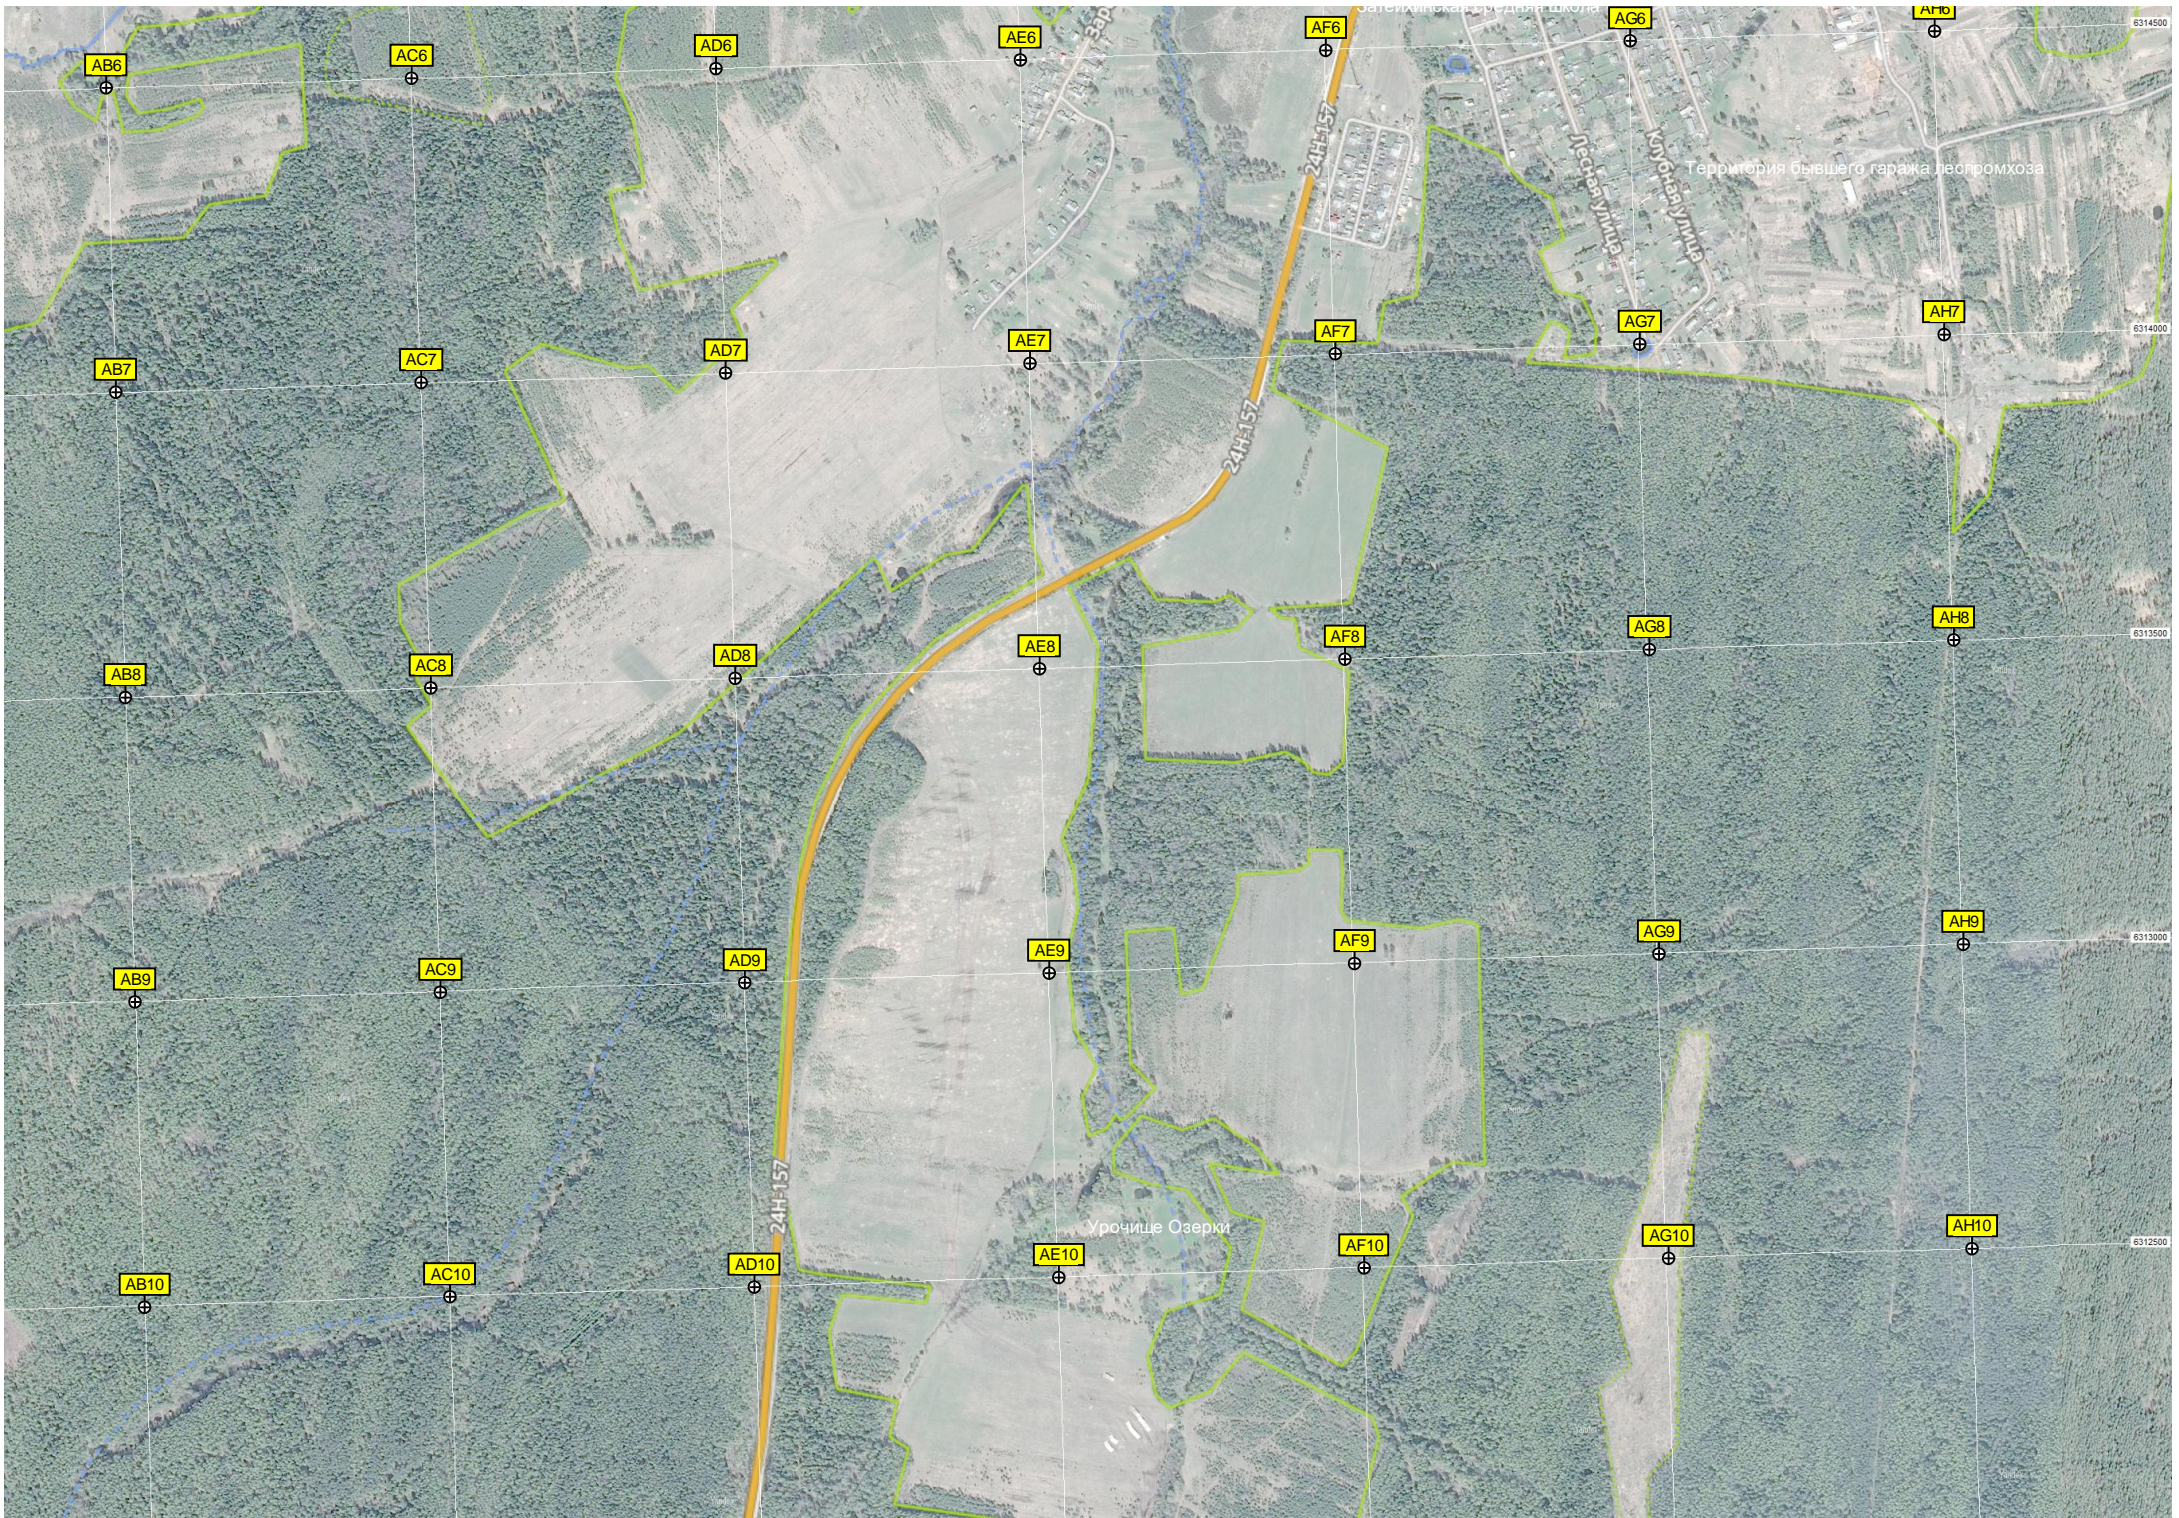

Урочище Бородуліно

Лисий Сохляк

AB11

AC11

AD11

AE11

AF11

AG11

AH11

AB12

AC12

AD12

AE12

AF12

AG12

AH12

AD15

AE15

AF15

AG15

AH15

244Н-157

Пустынь

река Урвань