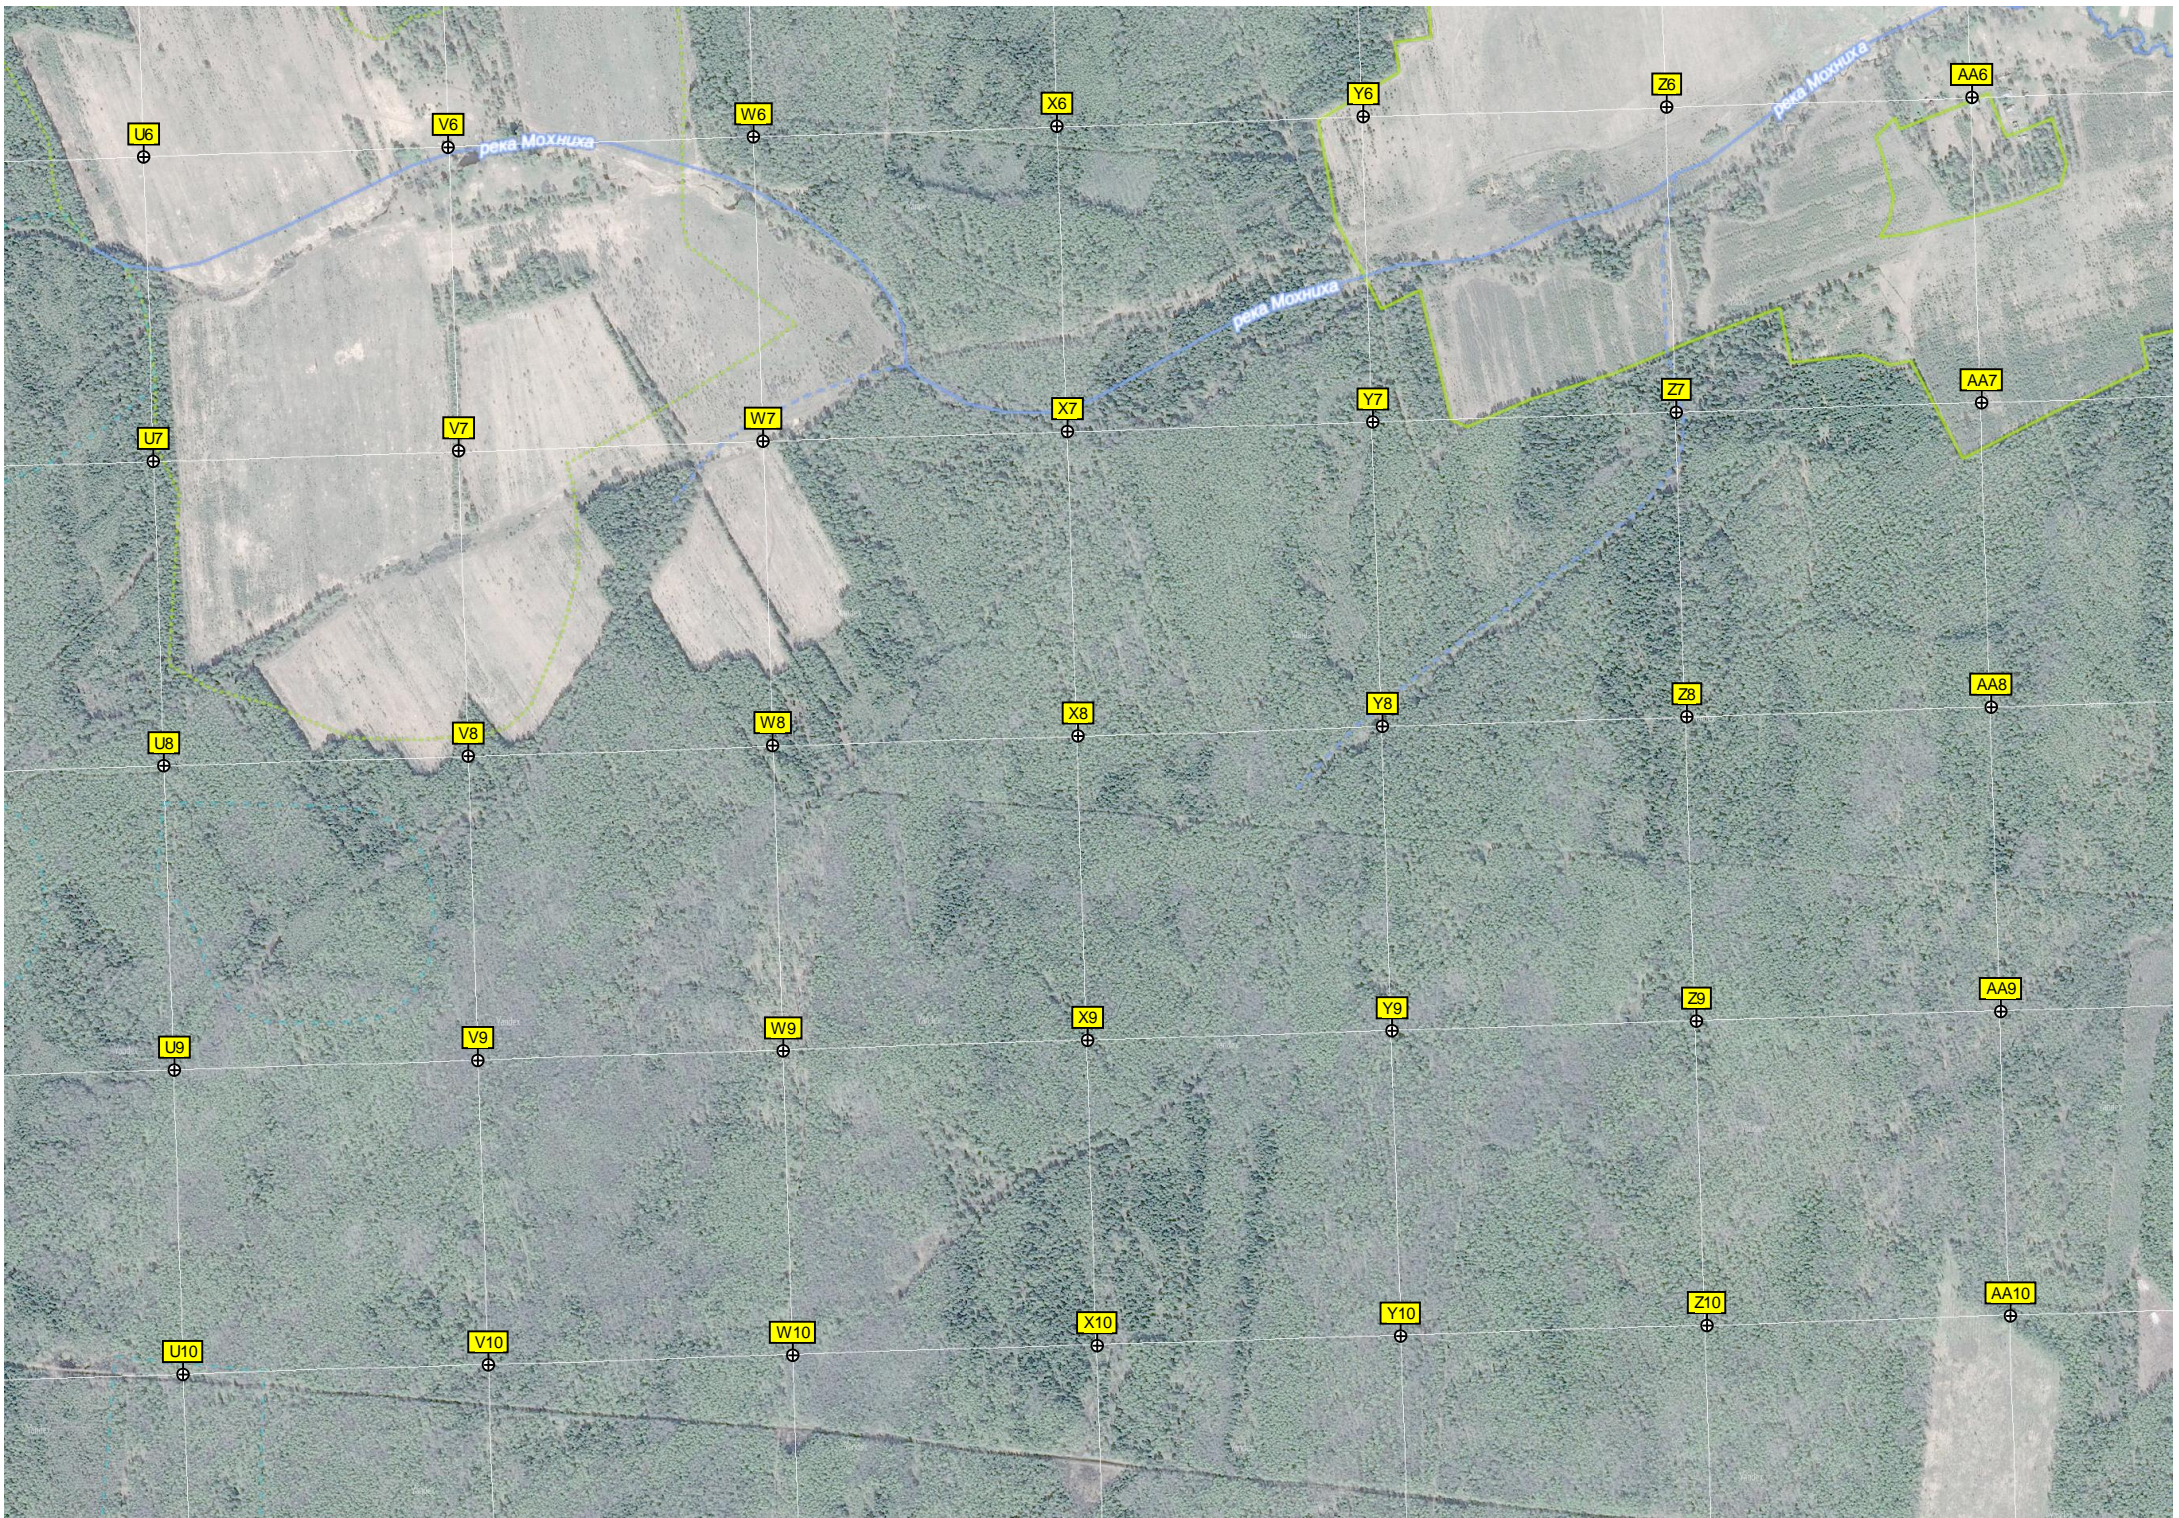

Урочище Бородуліно

Лисий Сохляк

AB11

AC11

AD11

AE11

AF11

AG11

AH11

AB12

AC12

AD12

AE12

AF12

AG12

AH12

AD15

AE15

AF15

AG15

AH15

244Н-157

Пустынь

река Урвань