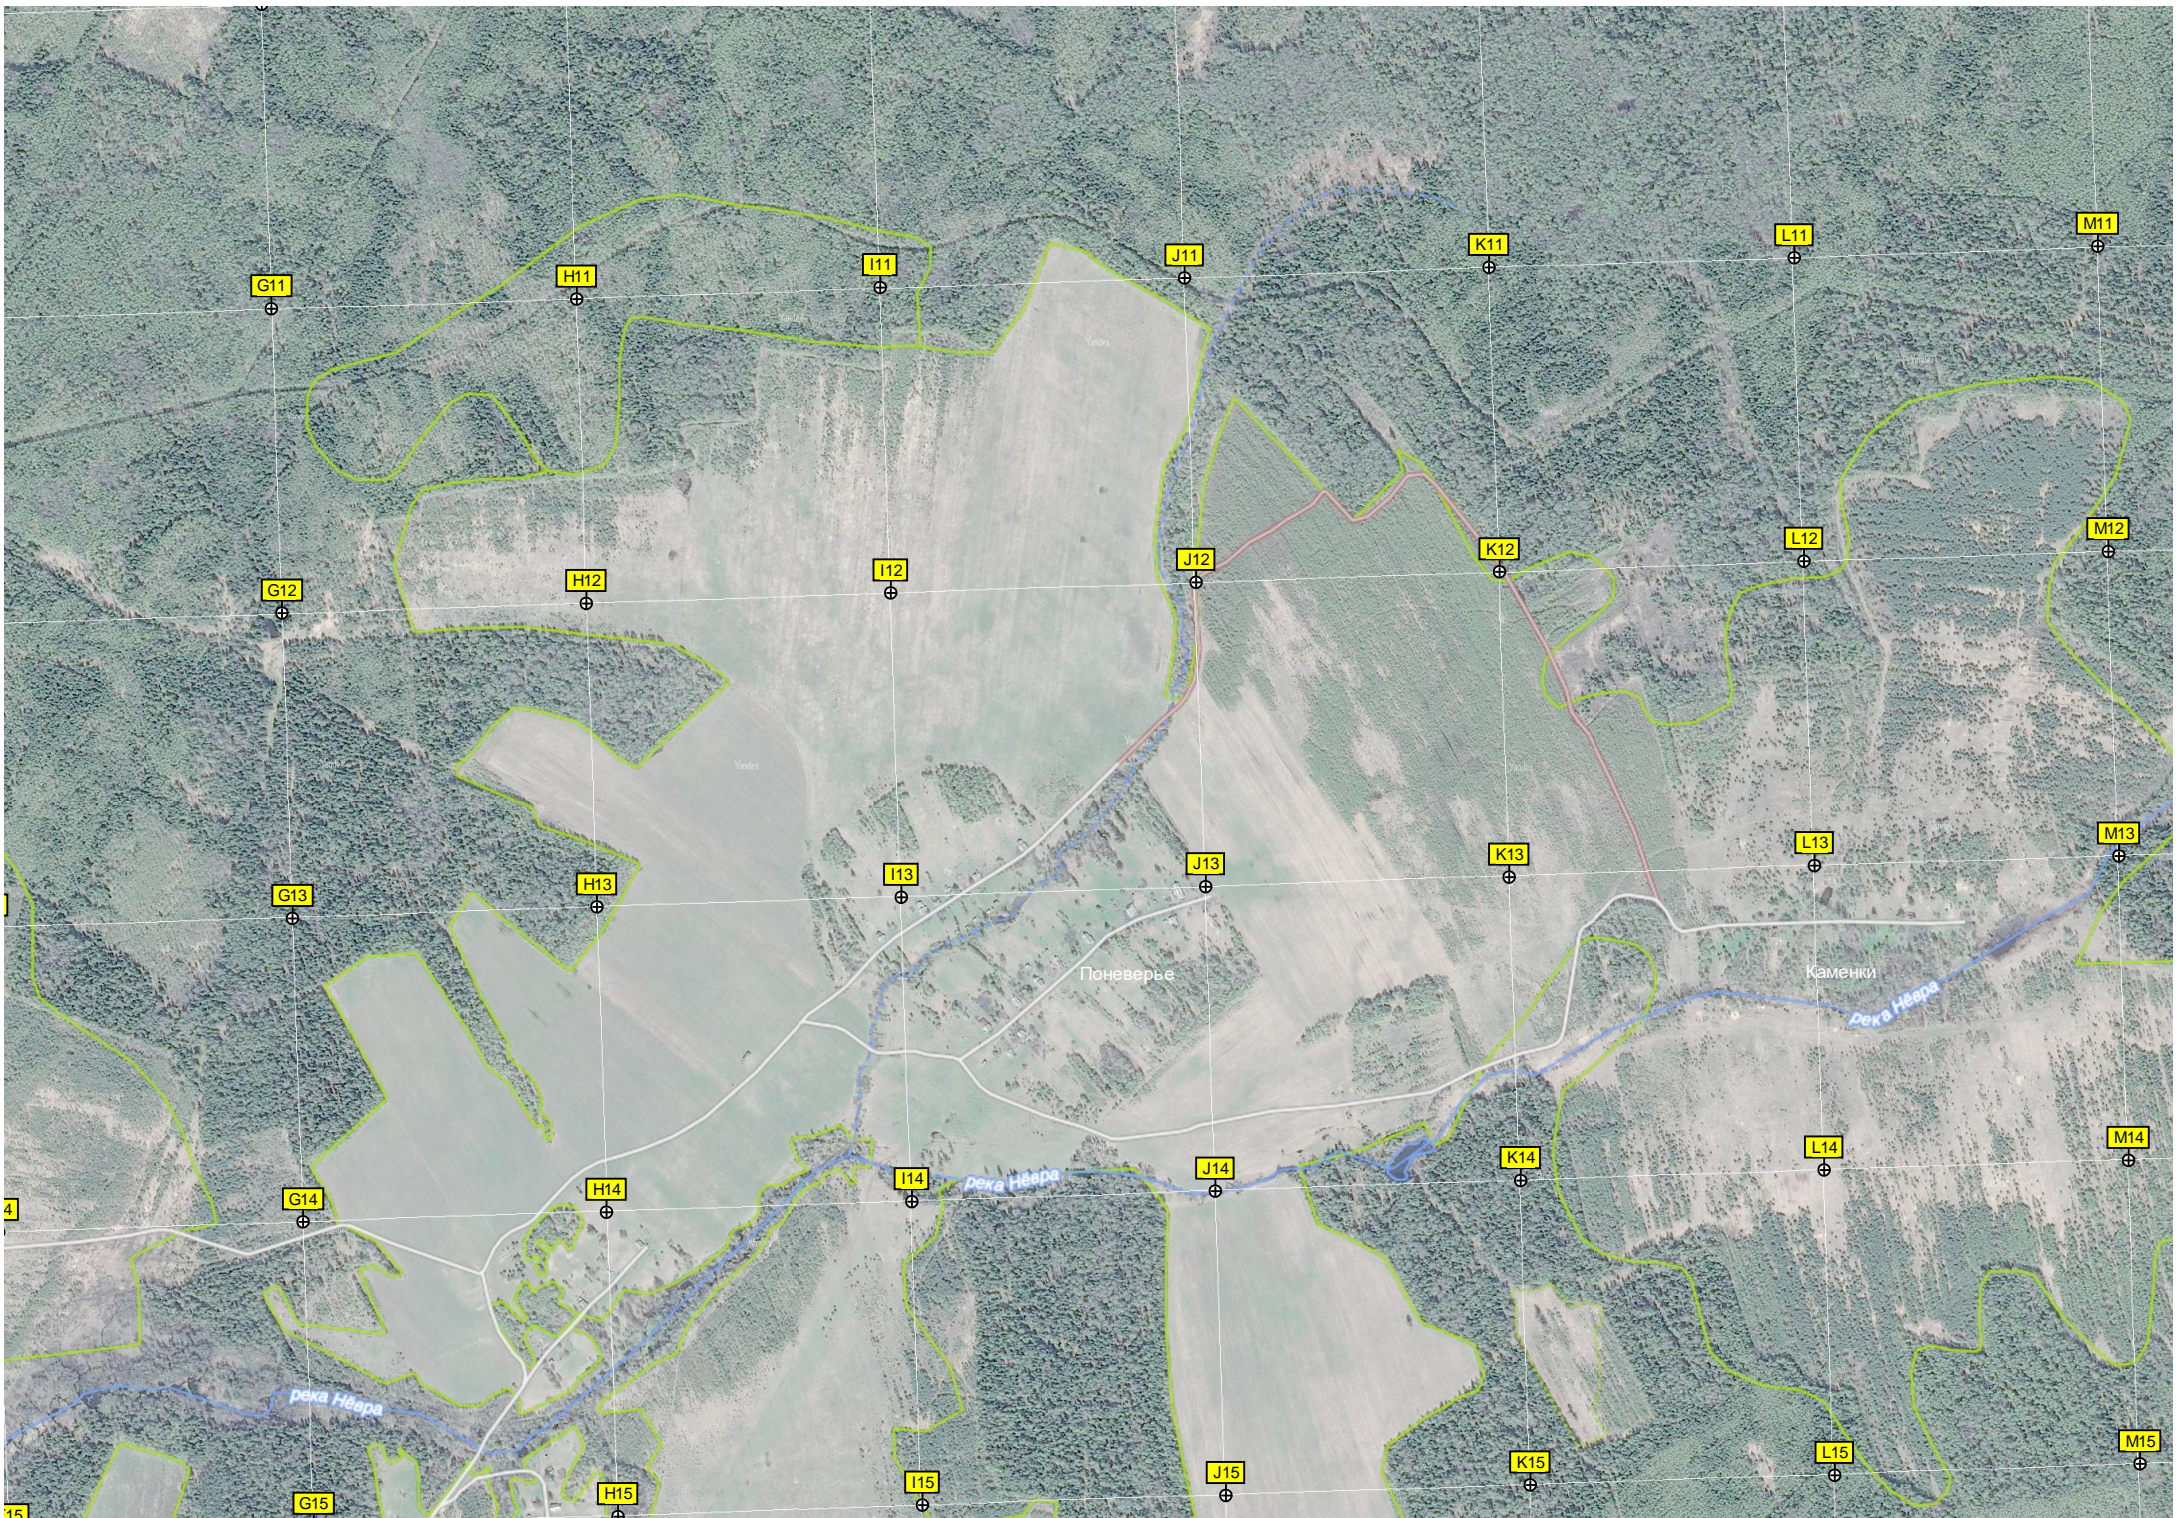

Урочище Бородуліно

Лисий Сохляк

AB11

AC11

AD11

AE11

AF11

AG11

AH11

AB12

AC12

AD12

AE12

AF12

AG12

AH12

AD15

AE15

AF15

AG15

AH15

244Н-157

Пустынь

река Урвань