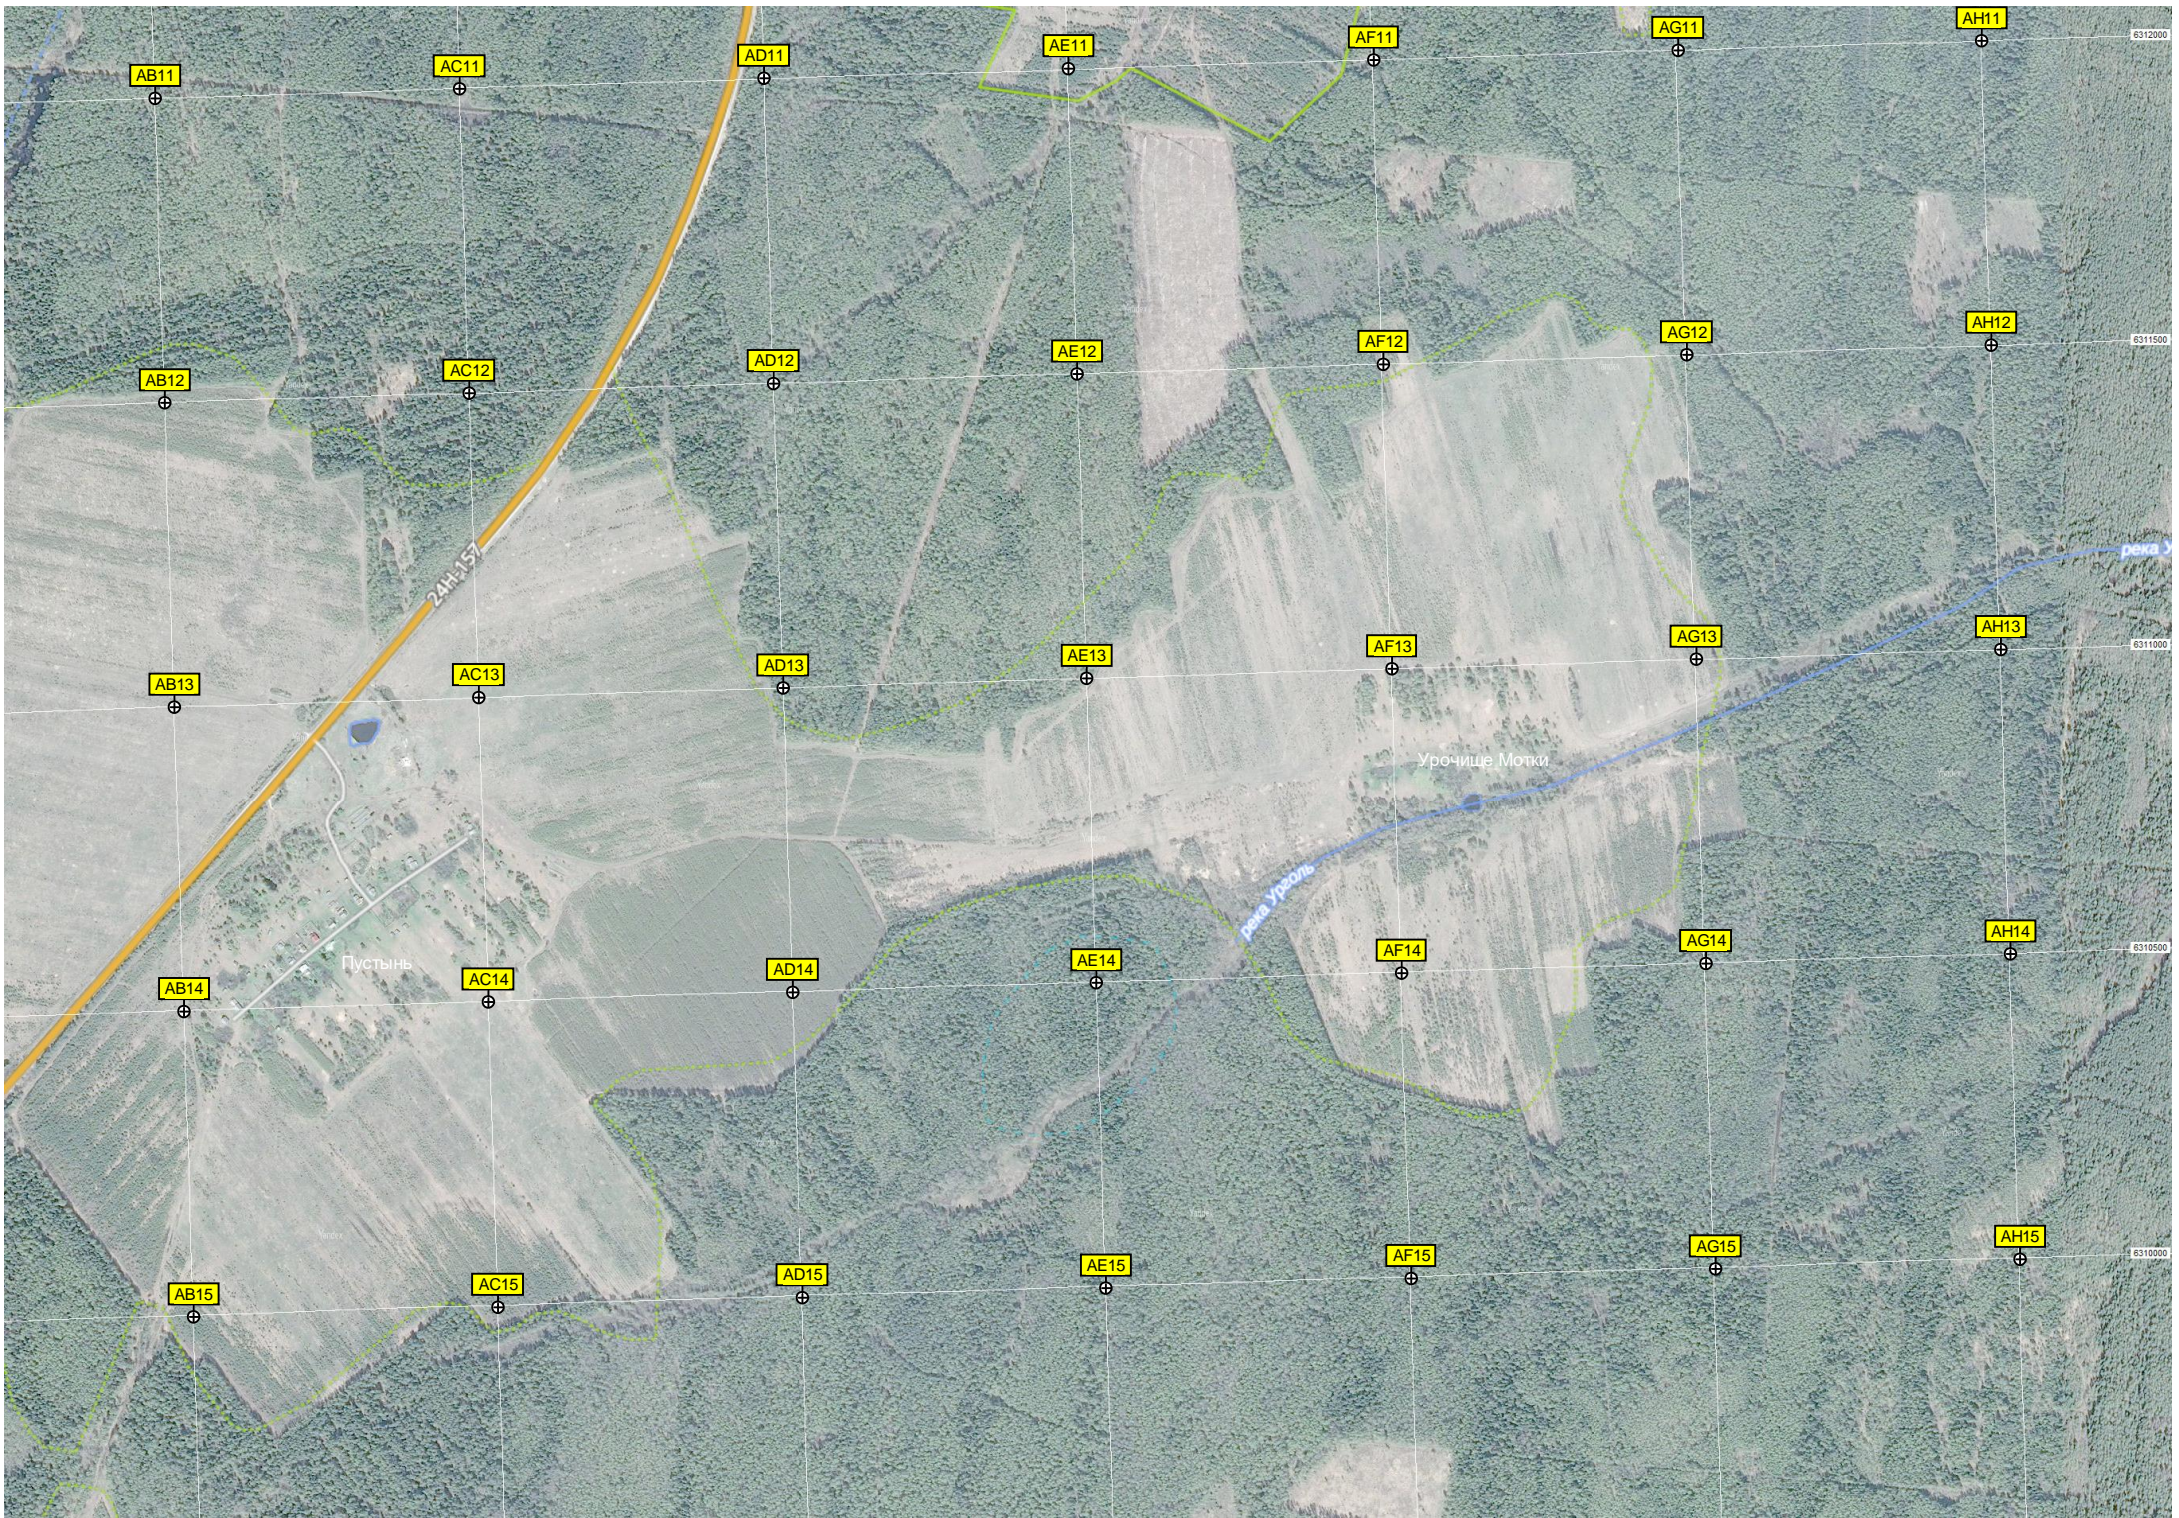

Урочище Бородуліно

Лисий Сохляк

AB11

AC11

AD11

AE11

AF11

AG11

AD15

AE15

AF15

AG15

AH15

244Н-157

Пустынь

река Урвань