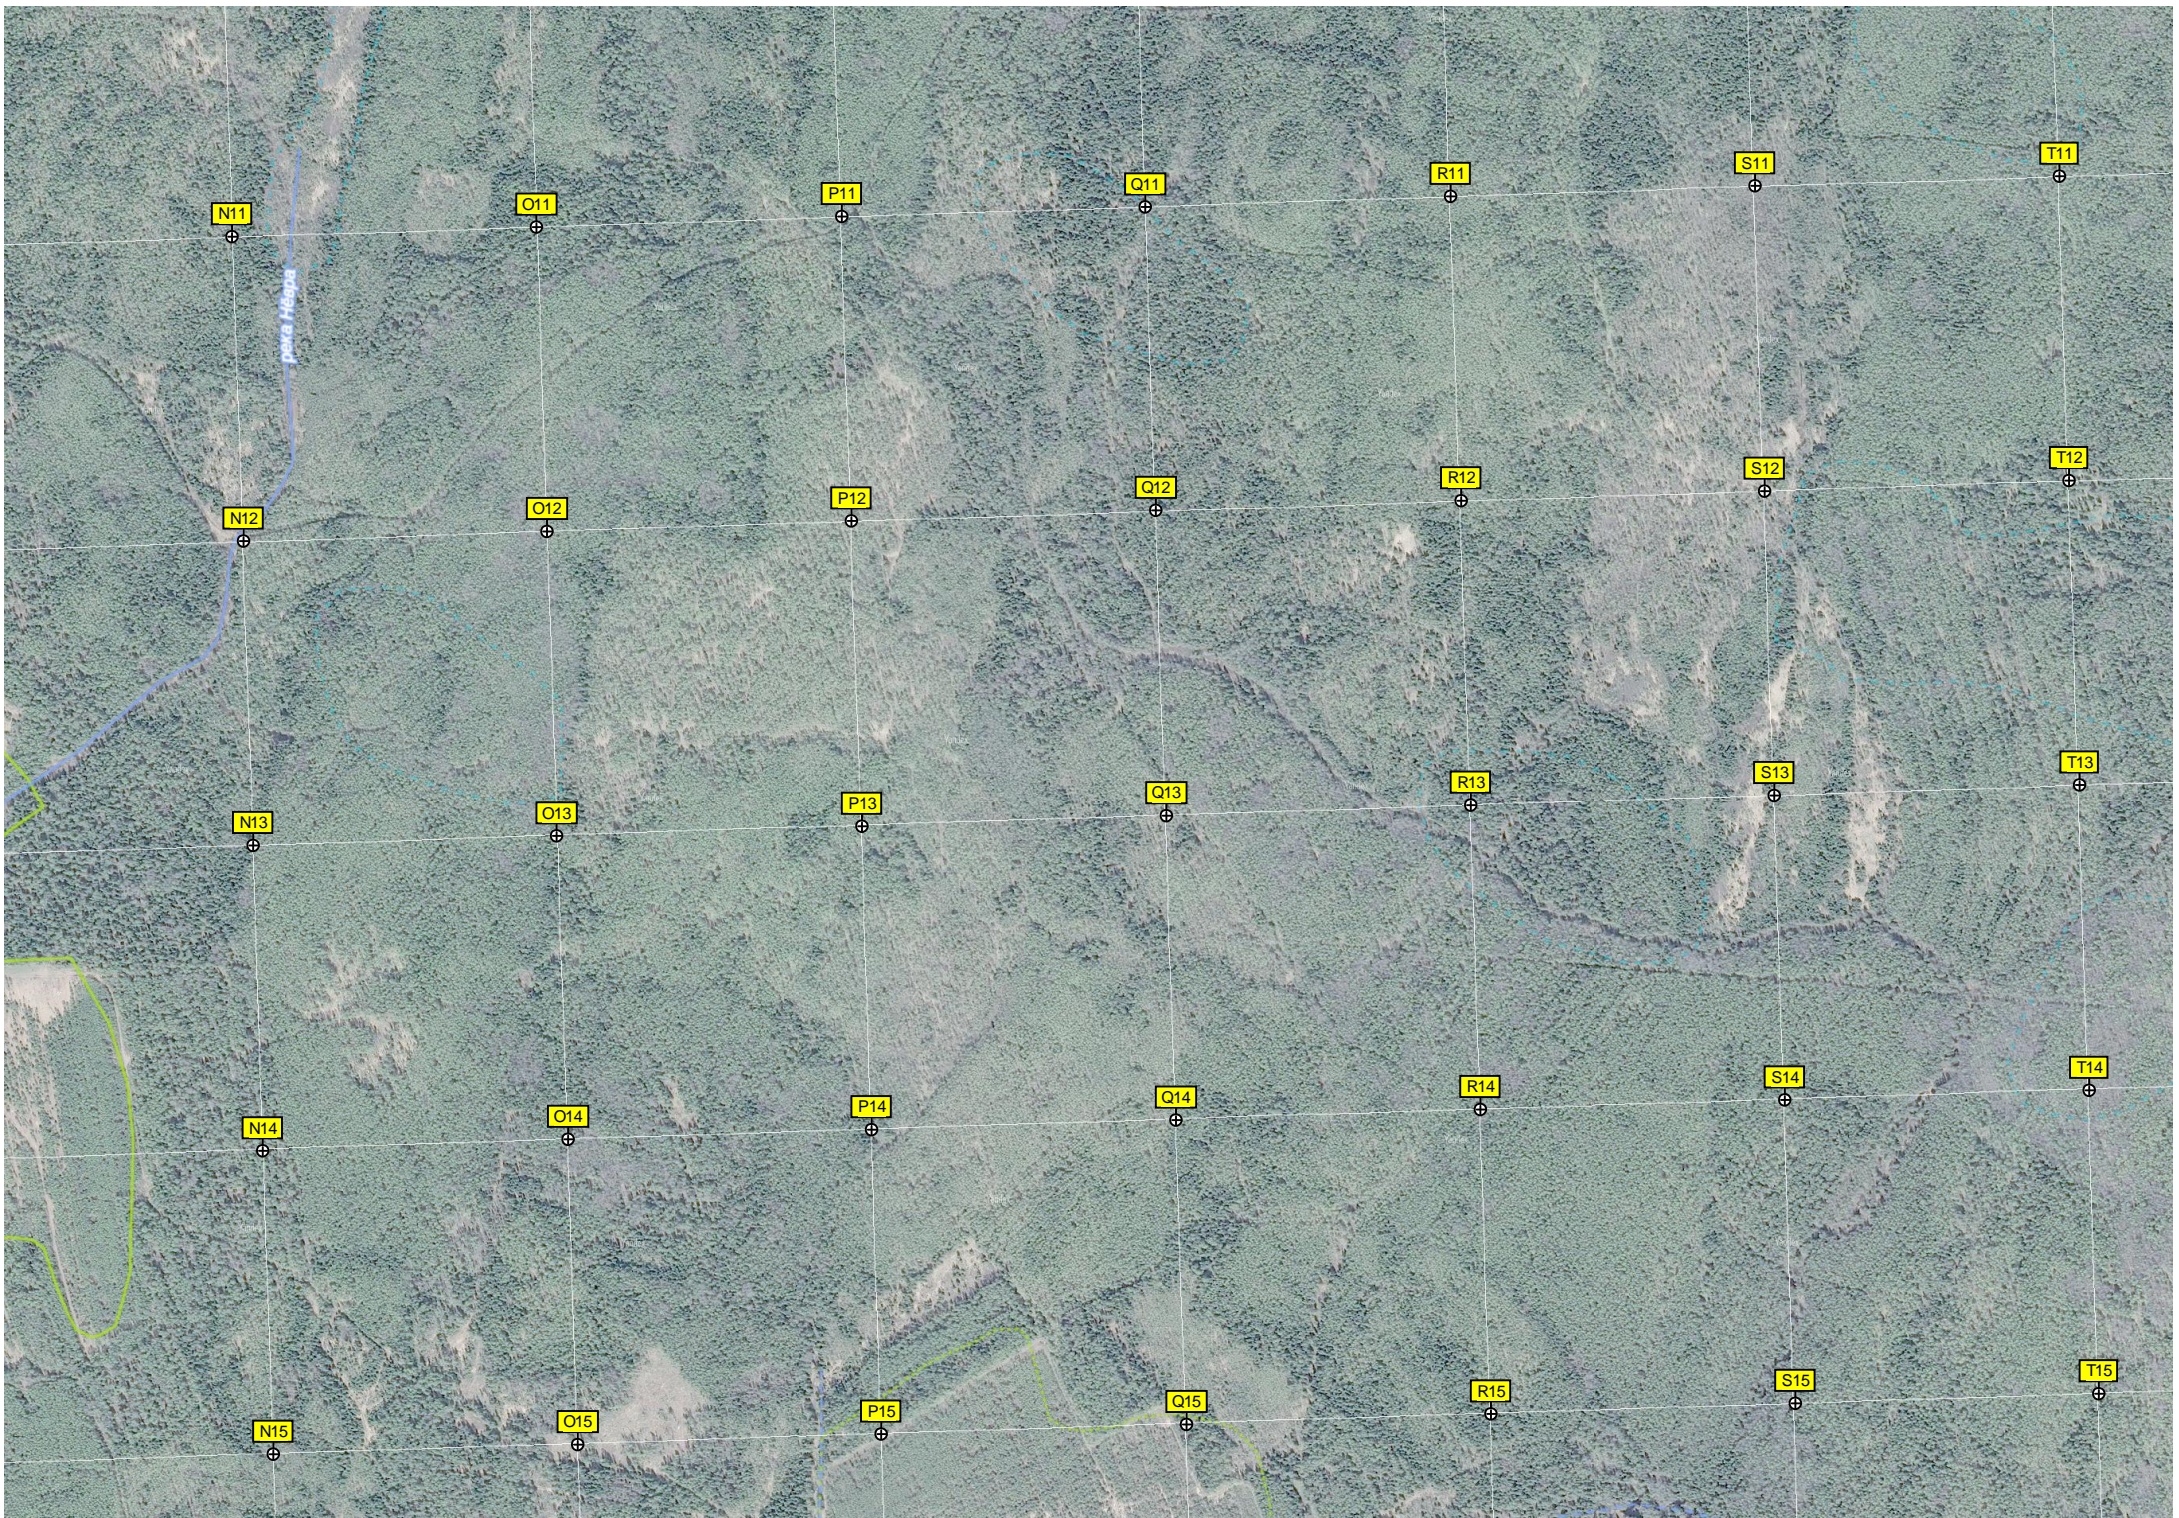

Урочище Бородуліно

Лисий Сохляк

AB11

AC11

AD11

AE11

AF11

AG11

AH11

AB12

AC12

AD12

AE12

AF12

AG12

AH12

AD15

AE15

AF15

AG15

AH15

244Н-157

Пустынь

река Урвань