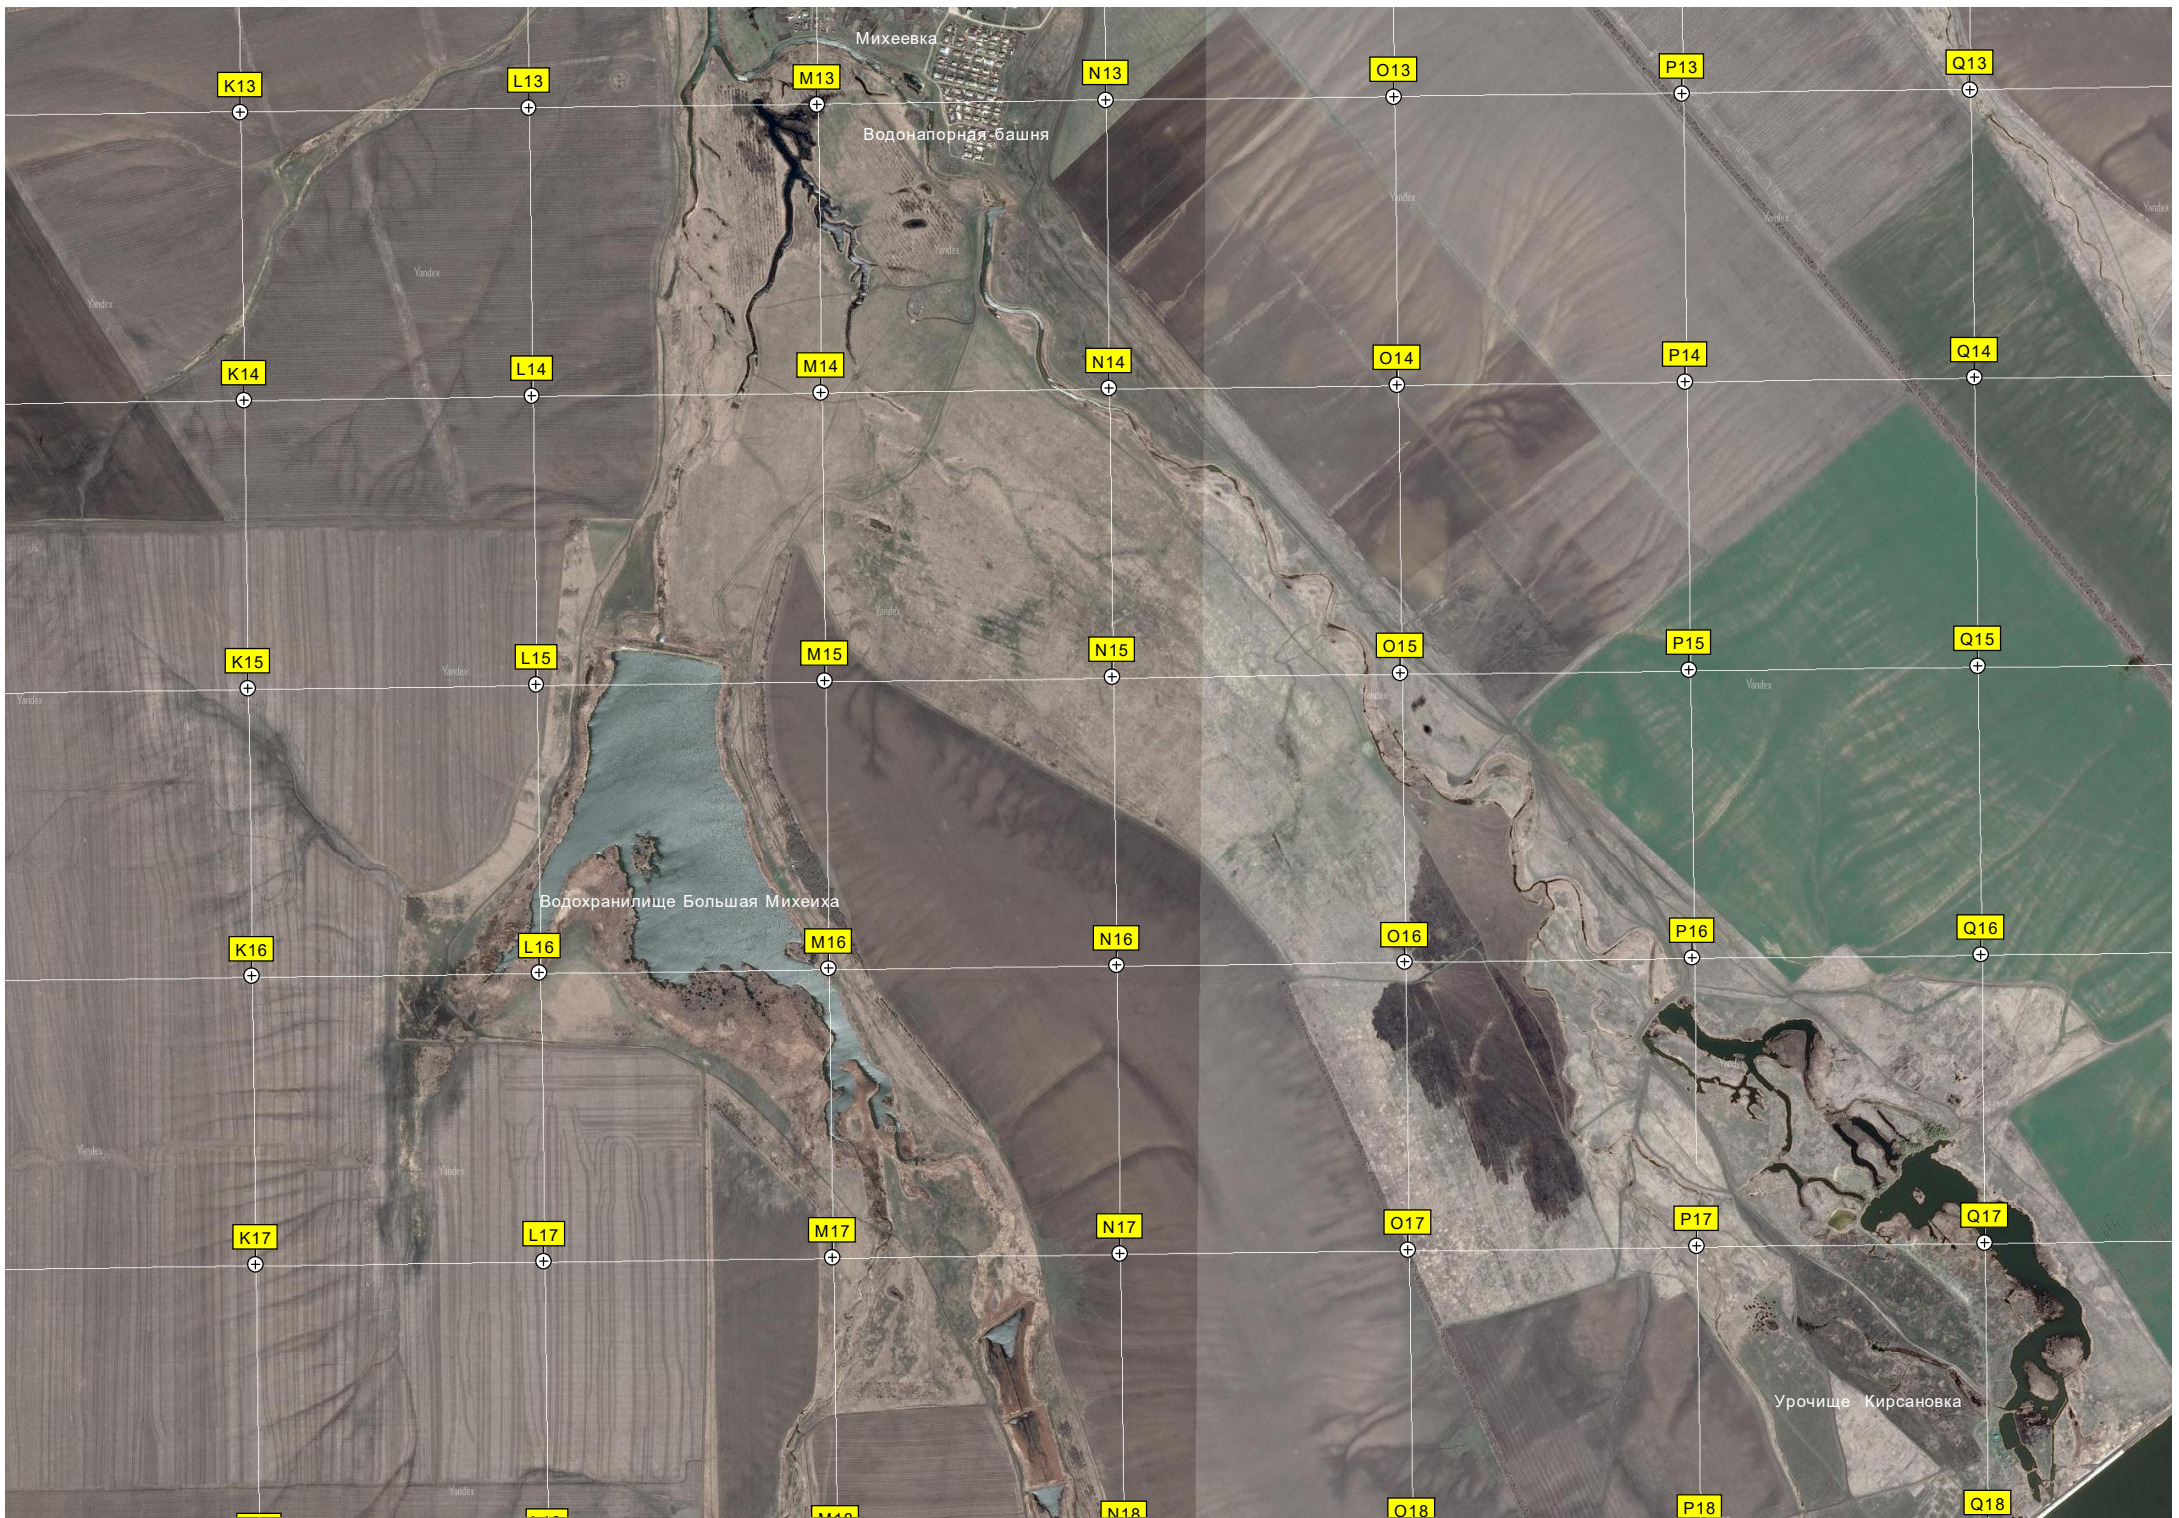

Yandex

5784000
5783500
5783000
5782500
5782000
5781500
5781000
5780500
5780000
5779500

Лозовой

Верхний пруд

Сухоовсянское водохранилище

Пруд Горин

Михеевка

Водонапорная башня