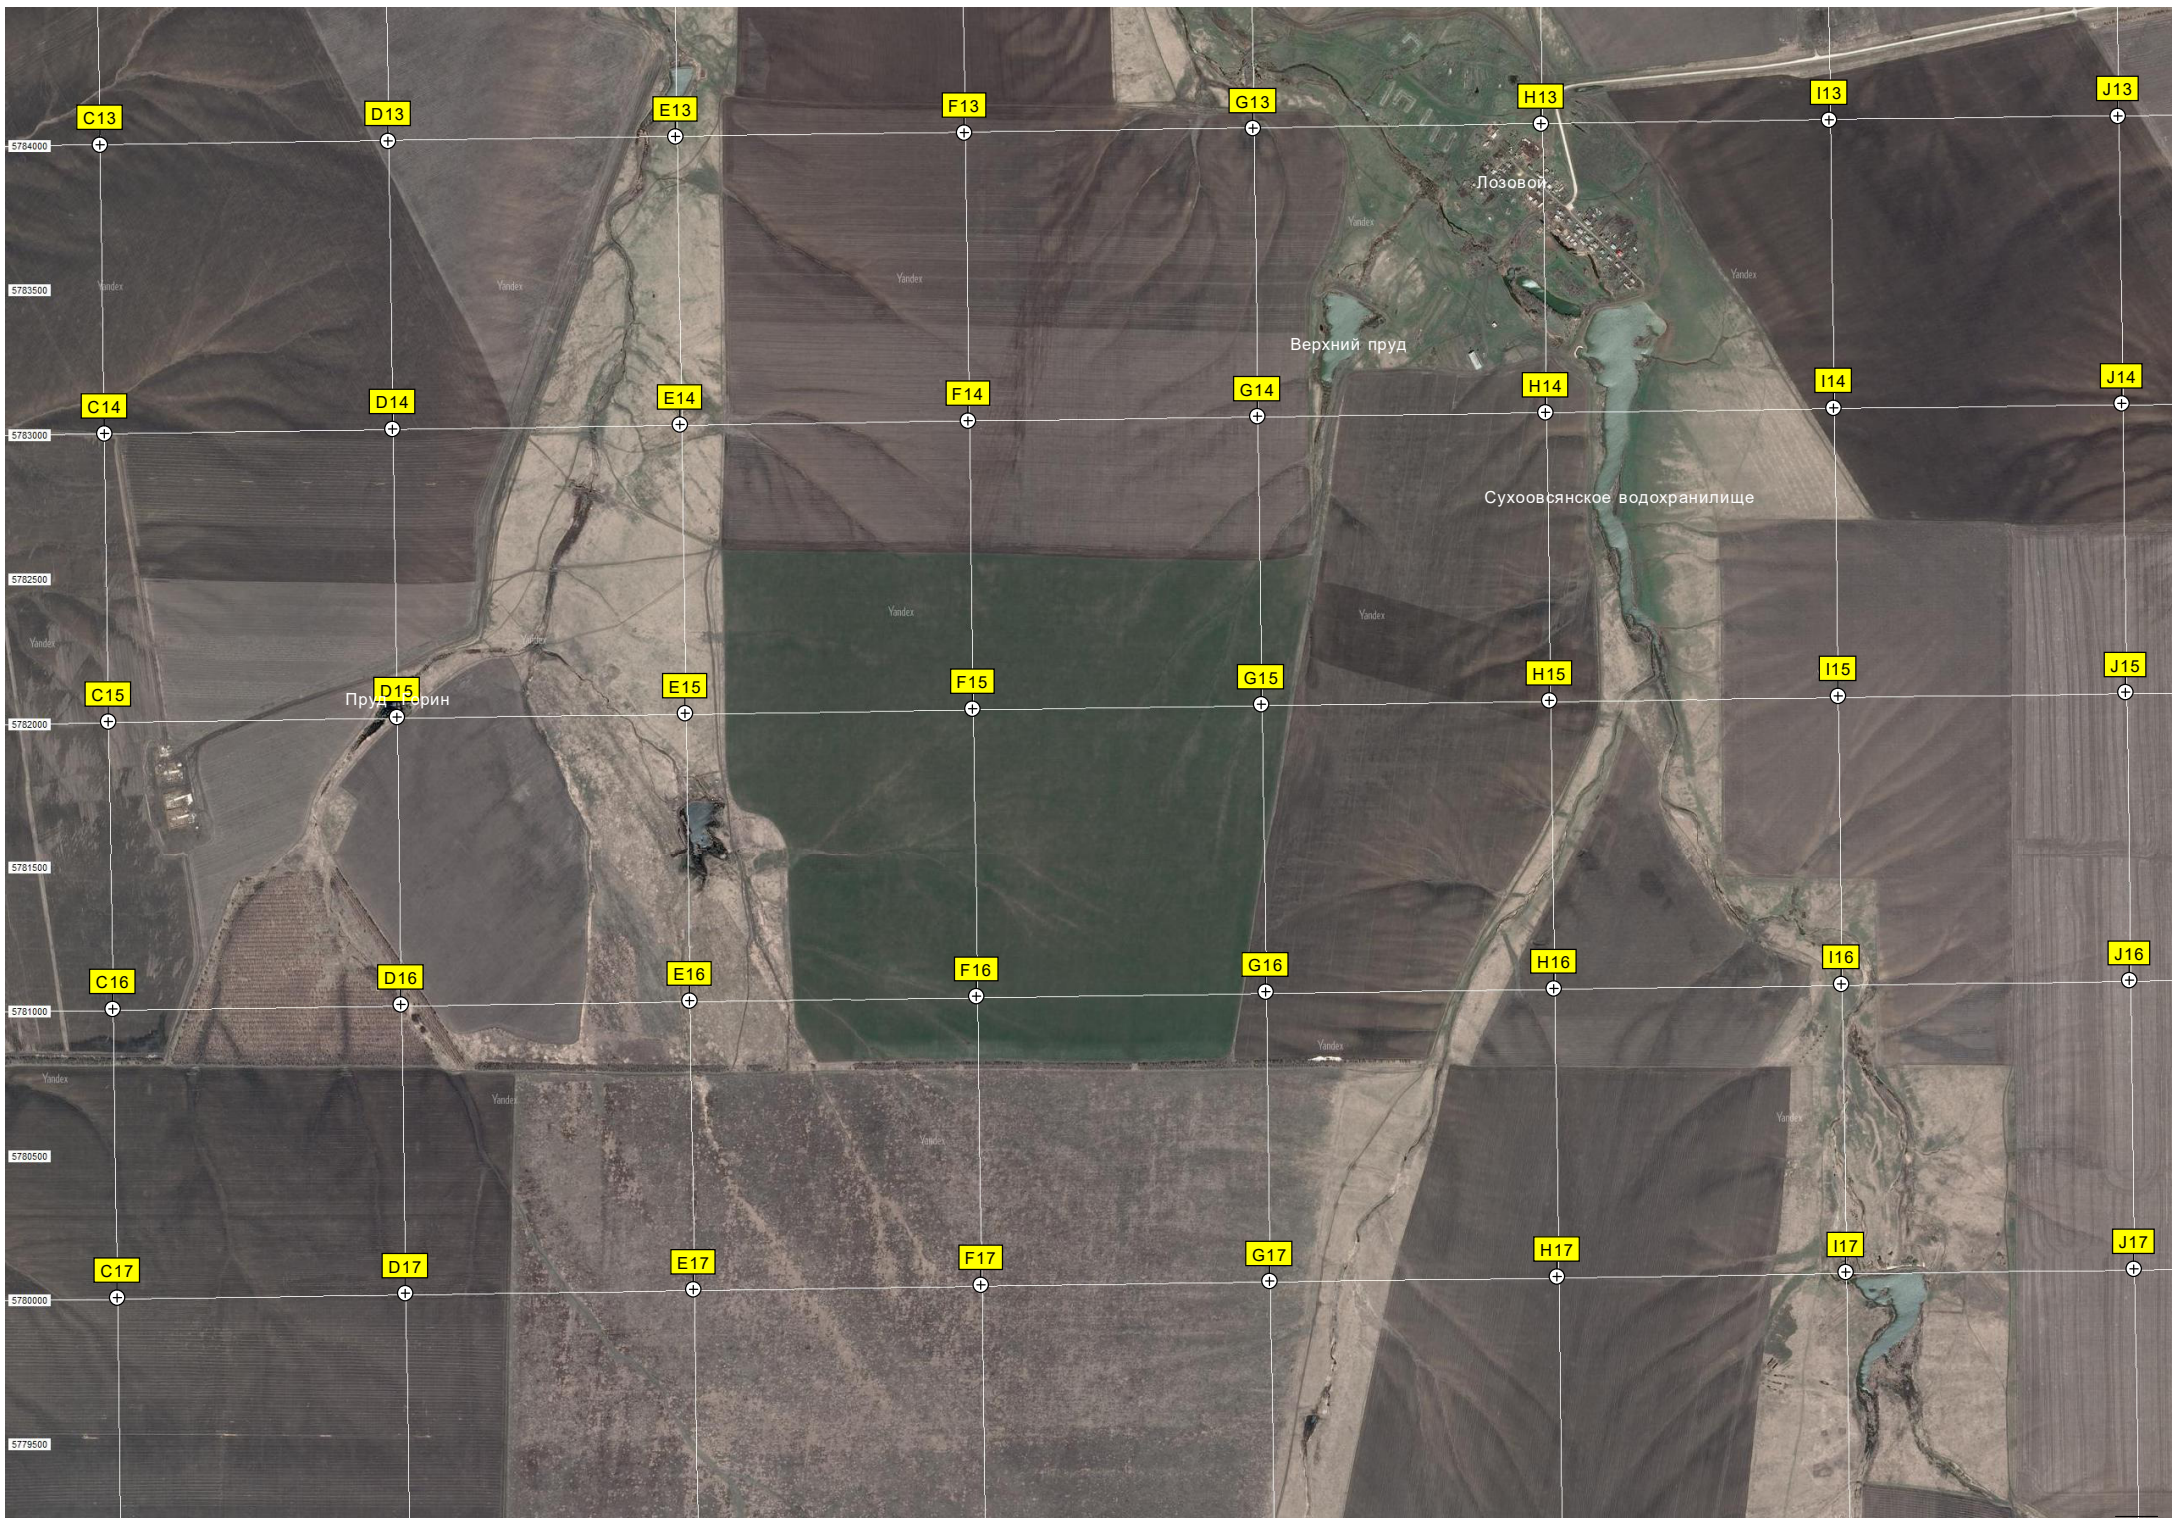

Yandex

5784000
5783500
5783000
5782500
5782000
5781500
5781000
5780500
5780000
5779500

Лозовой

Верхний пруд

Сухоовсянское водохранилище

Пруд Горин

Михеевка

Водонапорная башня