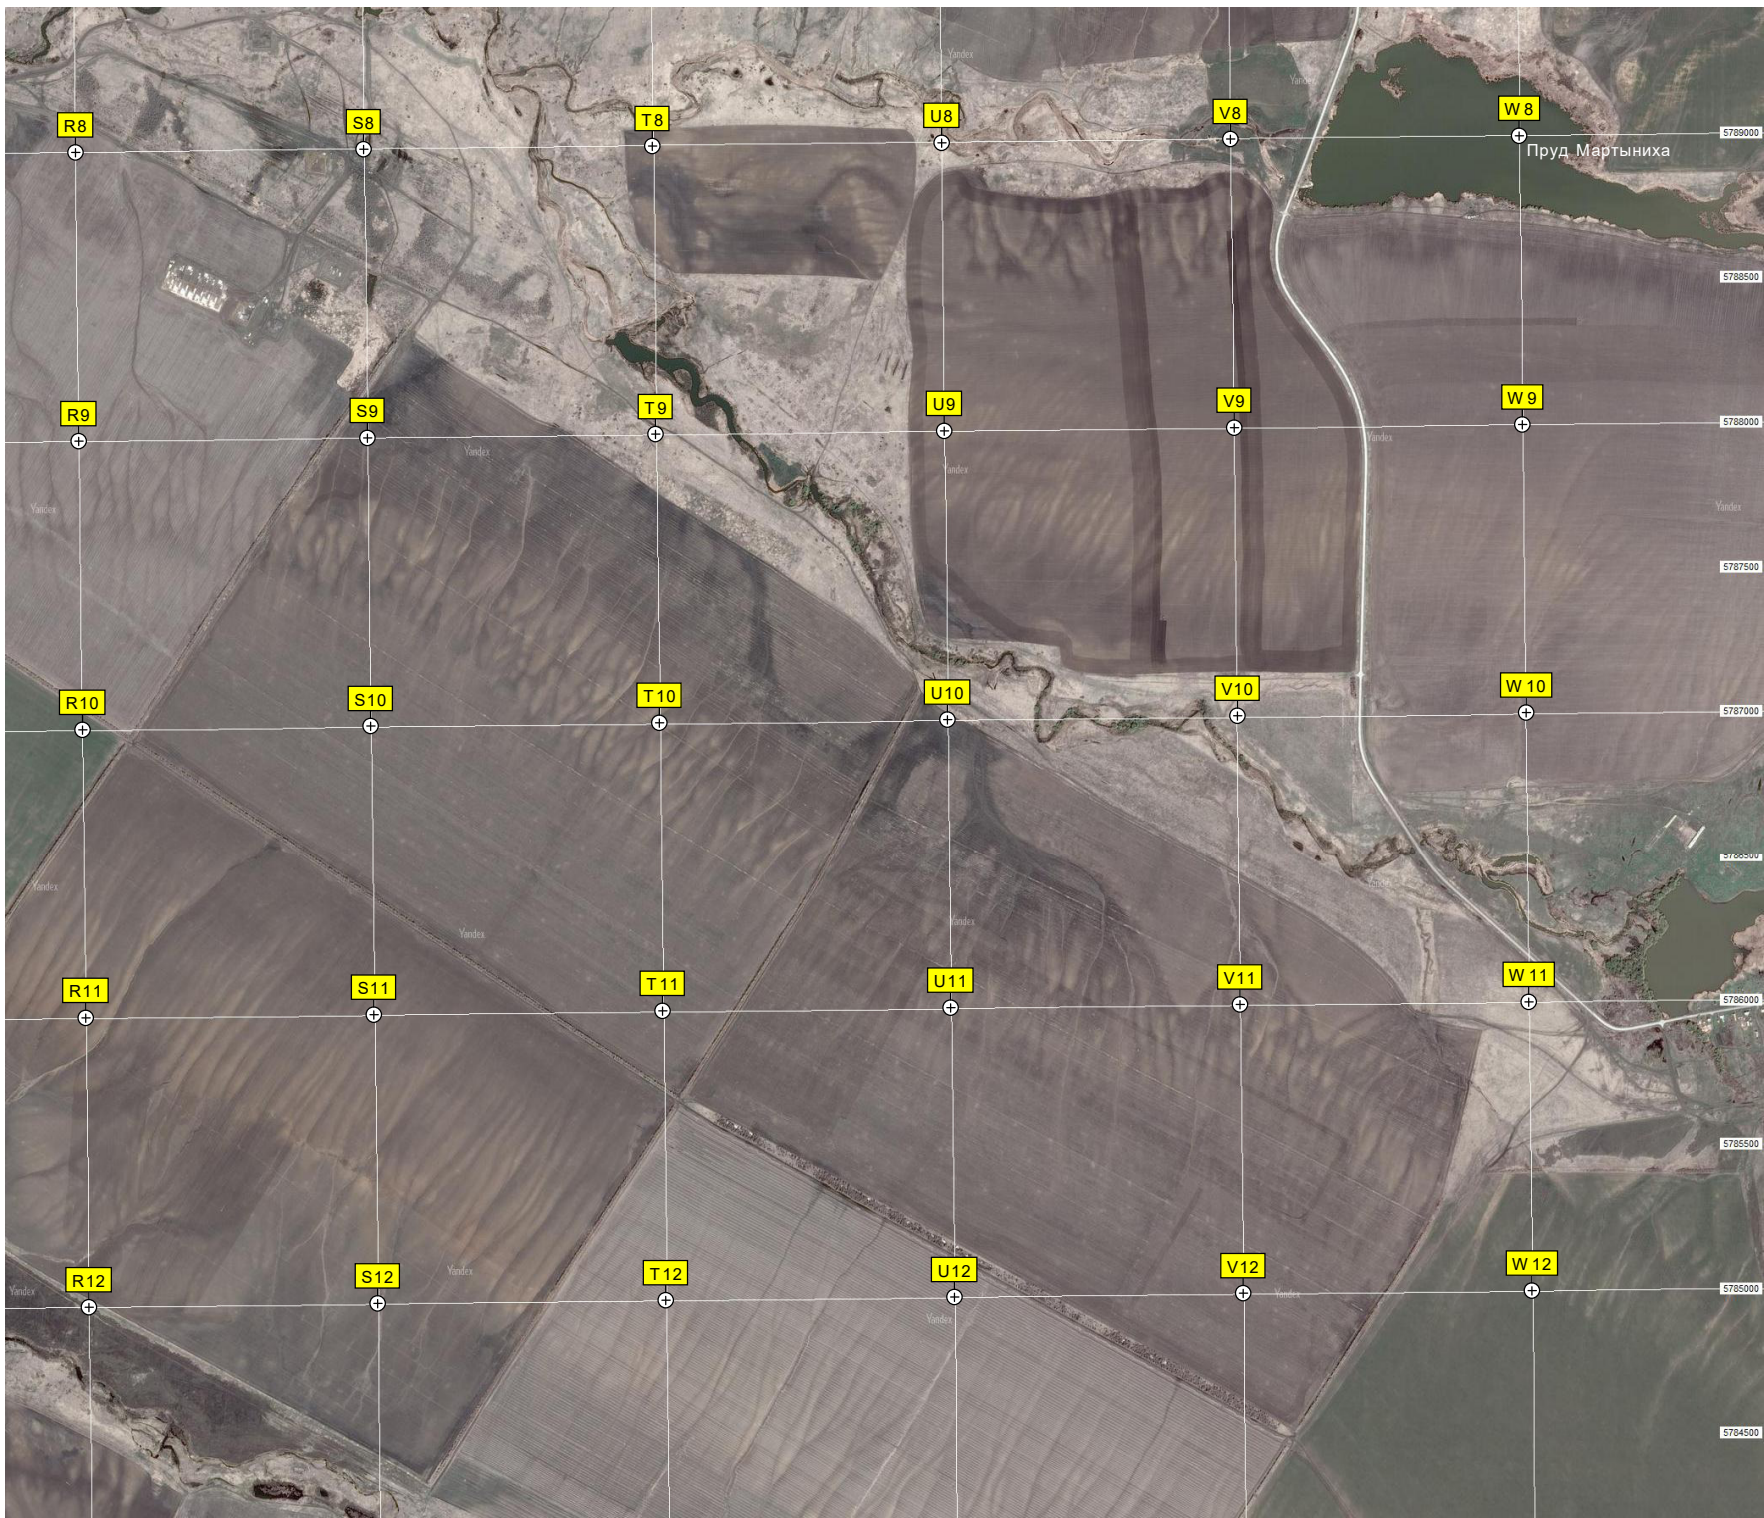

Yandex

5784000
5783500
5783000
5782500
5782000
5781500
5781000
5780500
5780000
5779500

Лозовой

Верхний пруд

Сухоовсянское водохранилище

Пруд Горин

Михеевка

Водонапорная башня