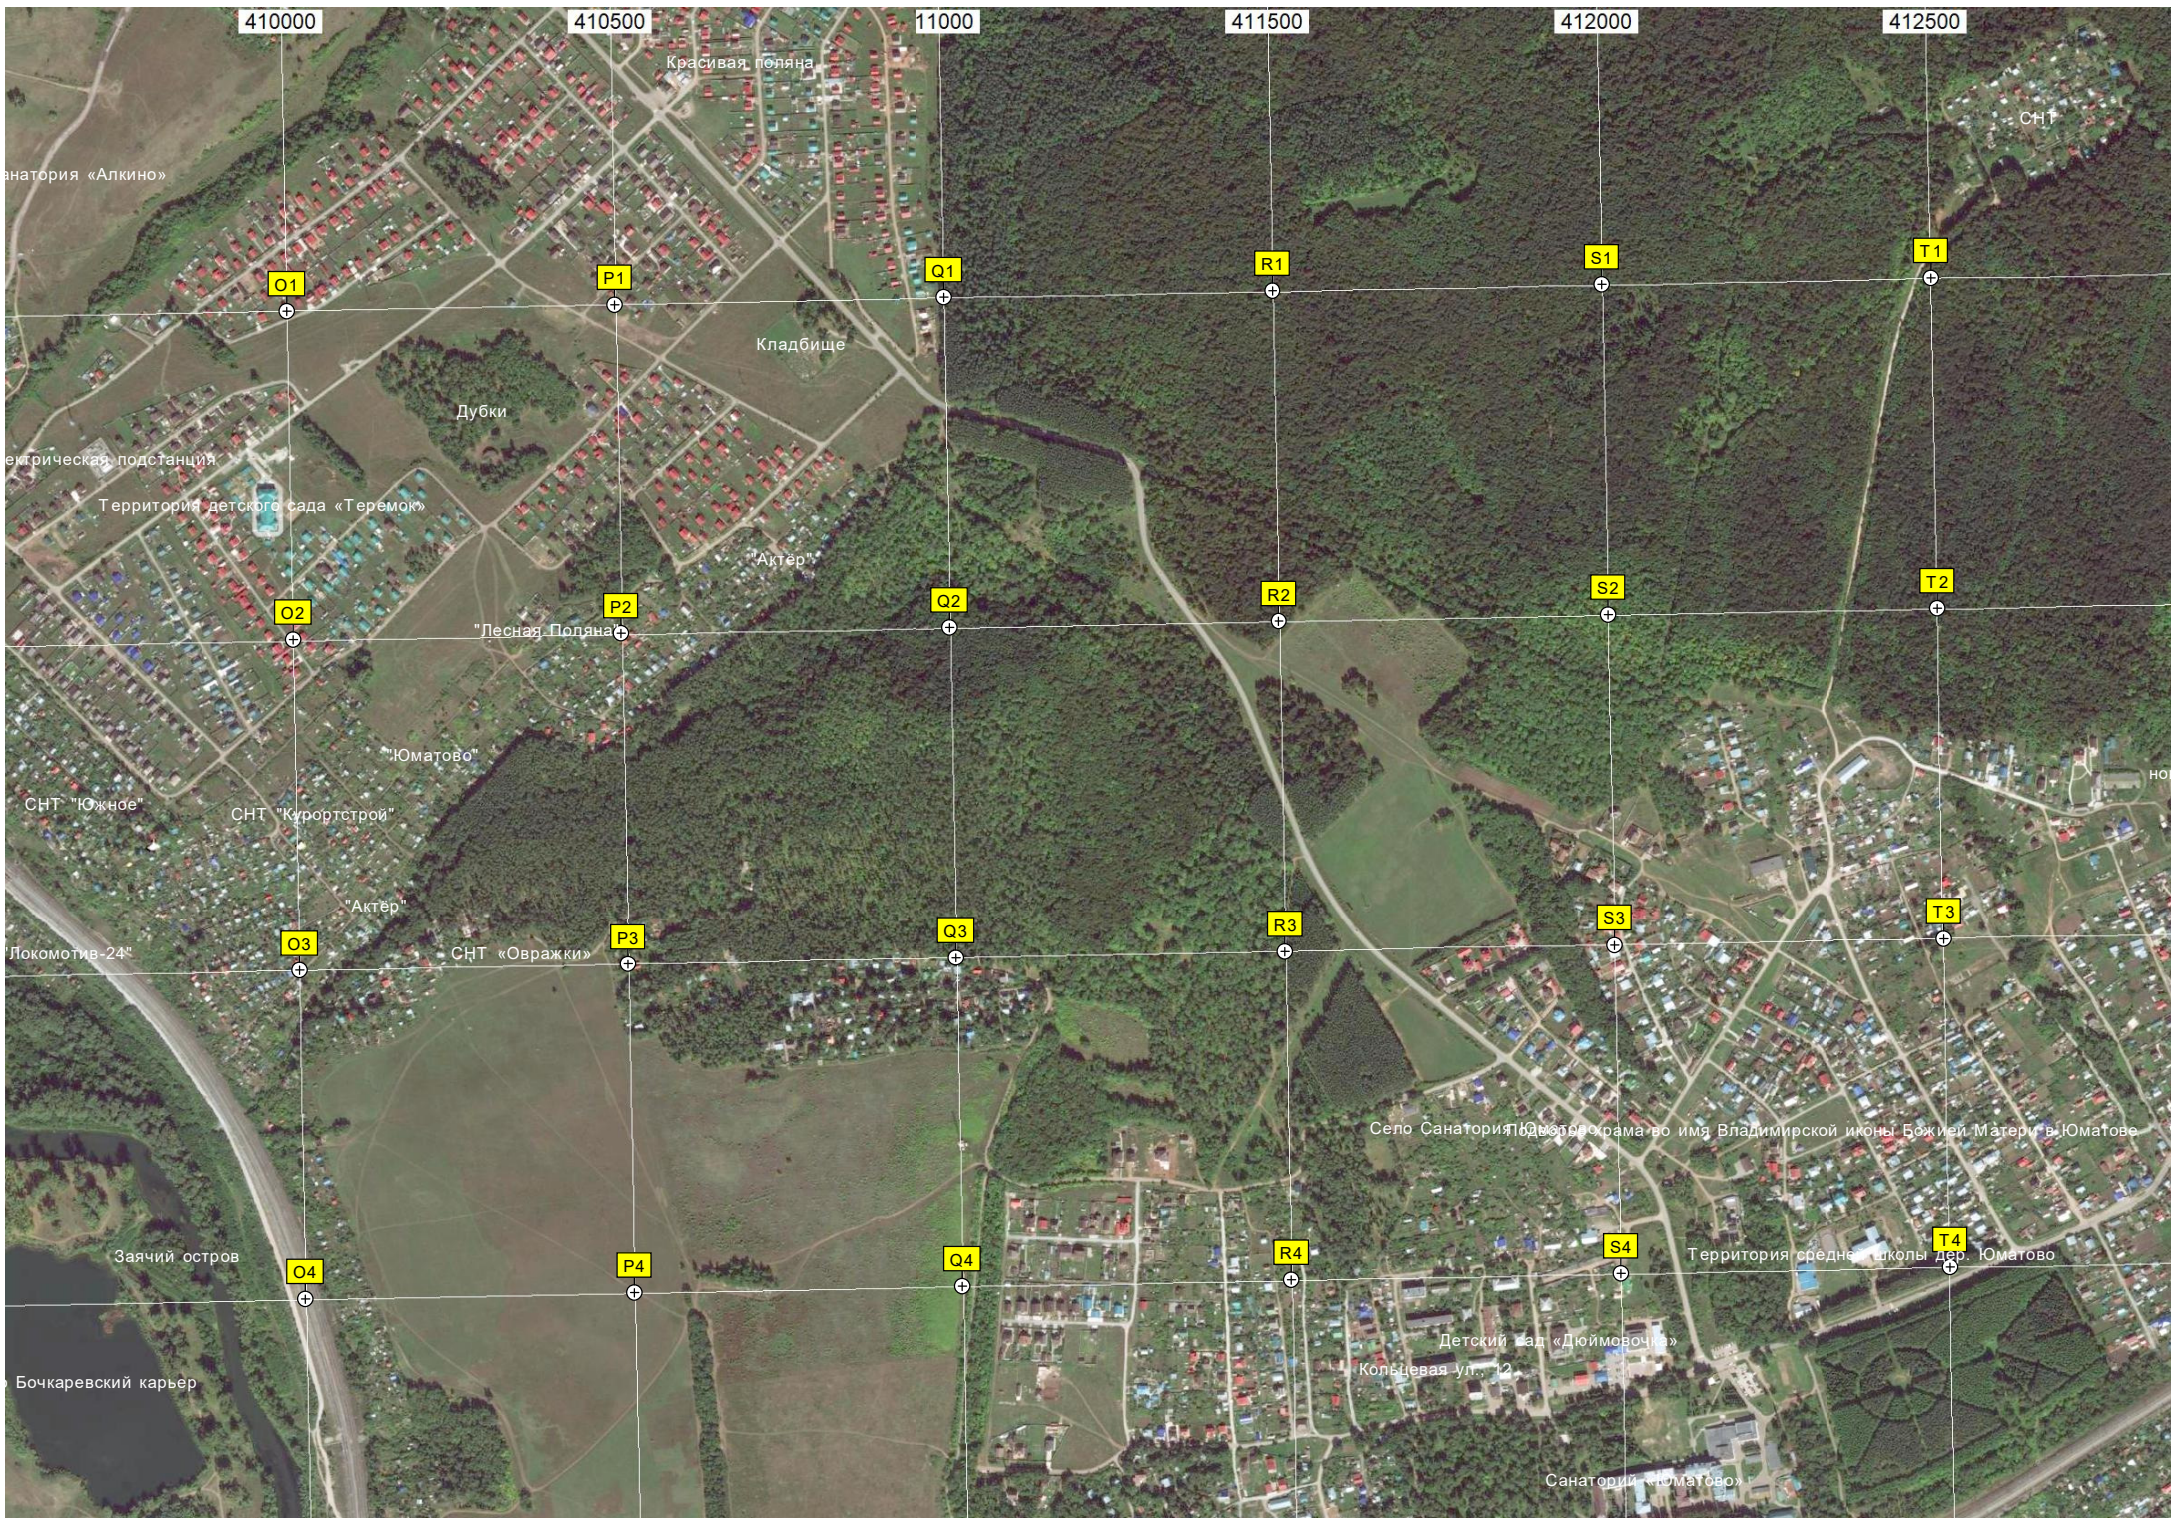

410000

410500

411000

411500

412000

412500

O1

P1

Q1

R1

S1

T1

O2

P2

Q2

R2

S2

T2

O3

P3

Q3

R3

S3

T3

O4

P4

Q4

R4

S4

T4

Красивая поляна

Кладбище

Дубки

"Актер"

"Лесная Поляна"

"Юматово"

СНТ "Южное"

СНТ "Курортстрой"

"Актер"

СНТ «Овражки»

Заячий остров

Бочкаревский карьер

Село Санатория Юматово программа во имя Владимирской иконы Божией Матери в Юматово

Территория средней школы дер. Юматово

Детский сад «Дюймовочка»

Кольцевая ул., 12

Санаторий Юматово

СНТ

НО

санатория «Алкино»

электрическая подстанция

Территория детского сада «Теремок»

«Локомотив-24»