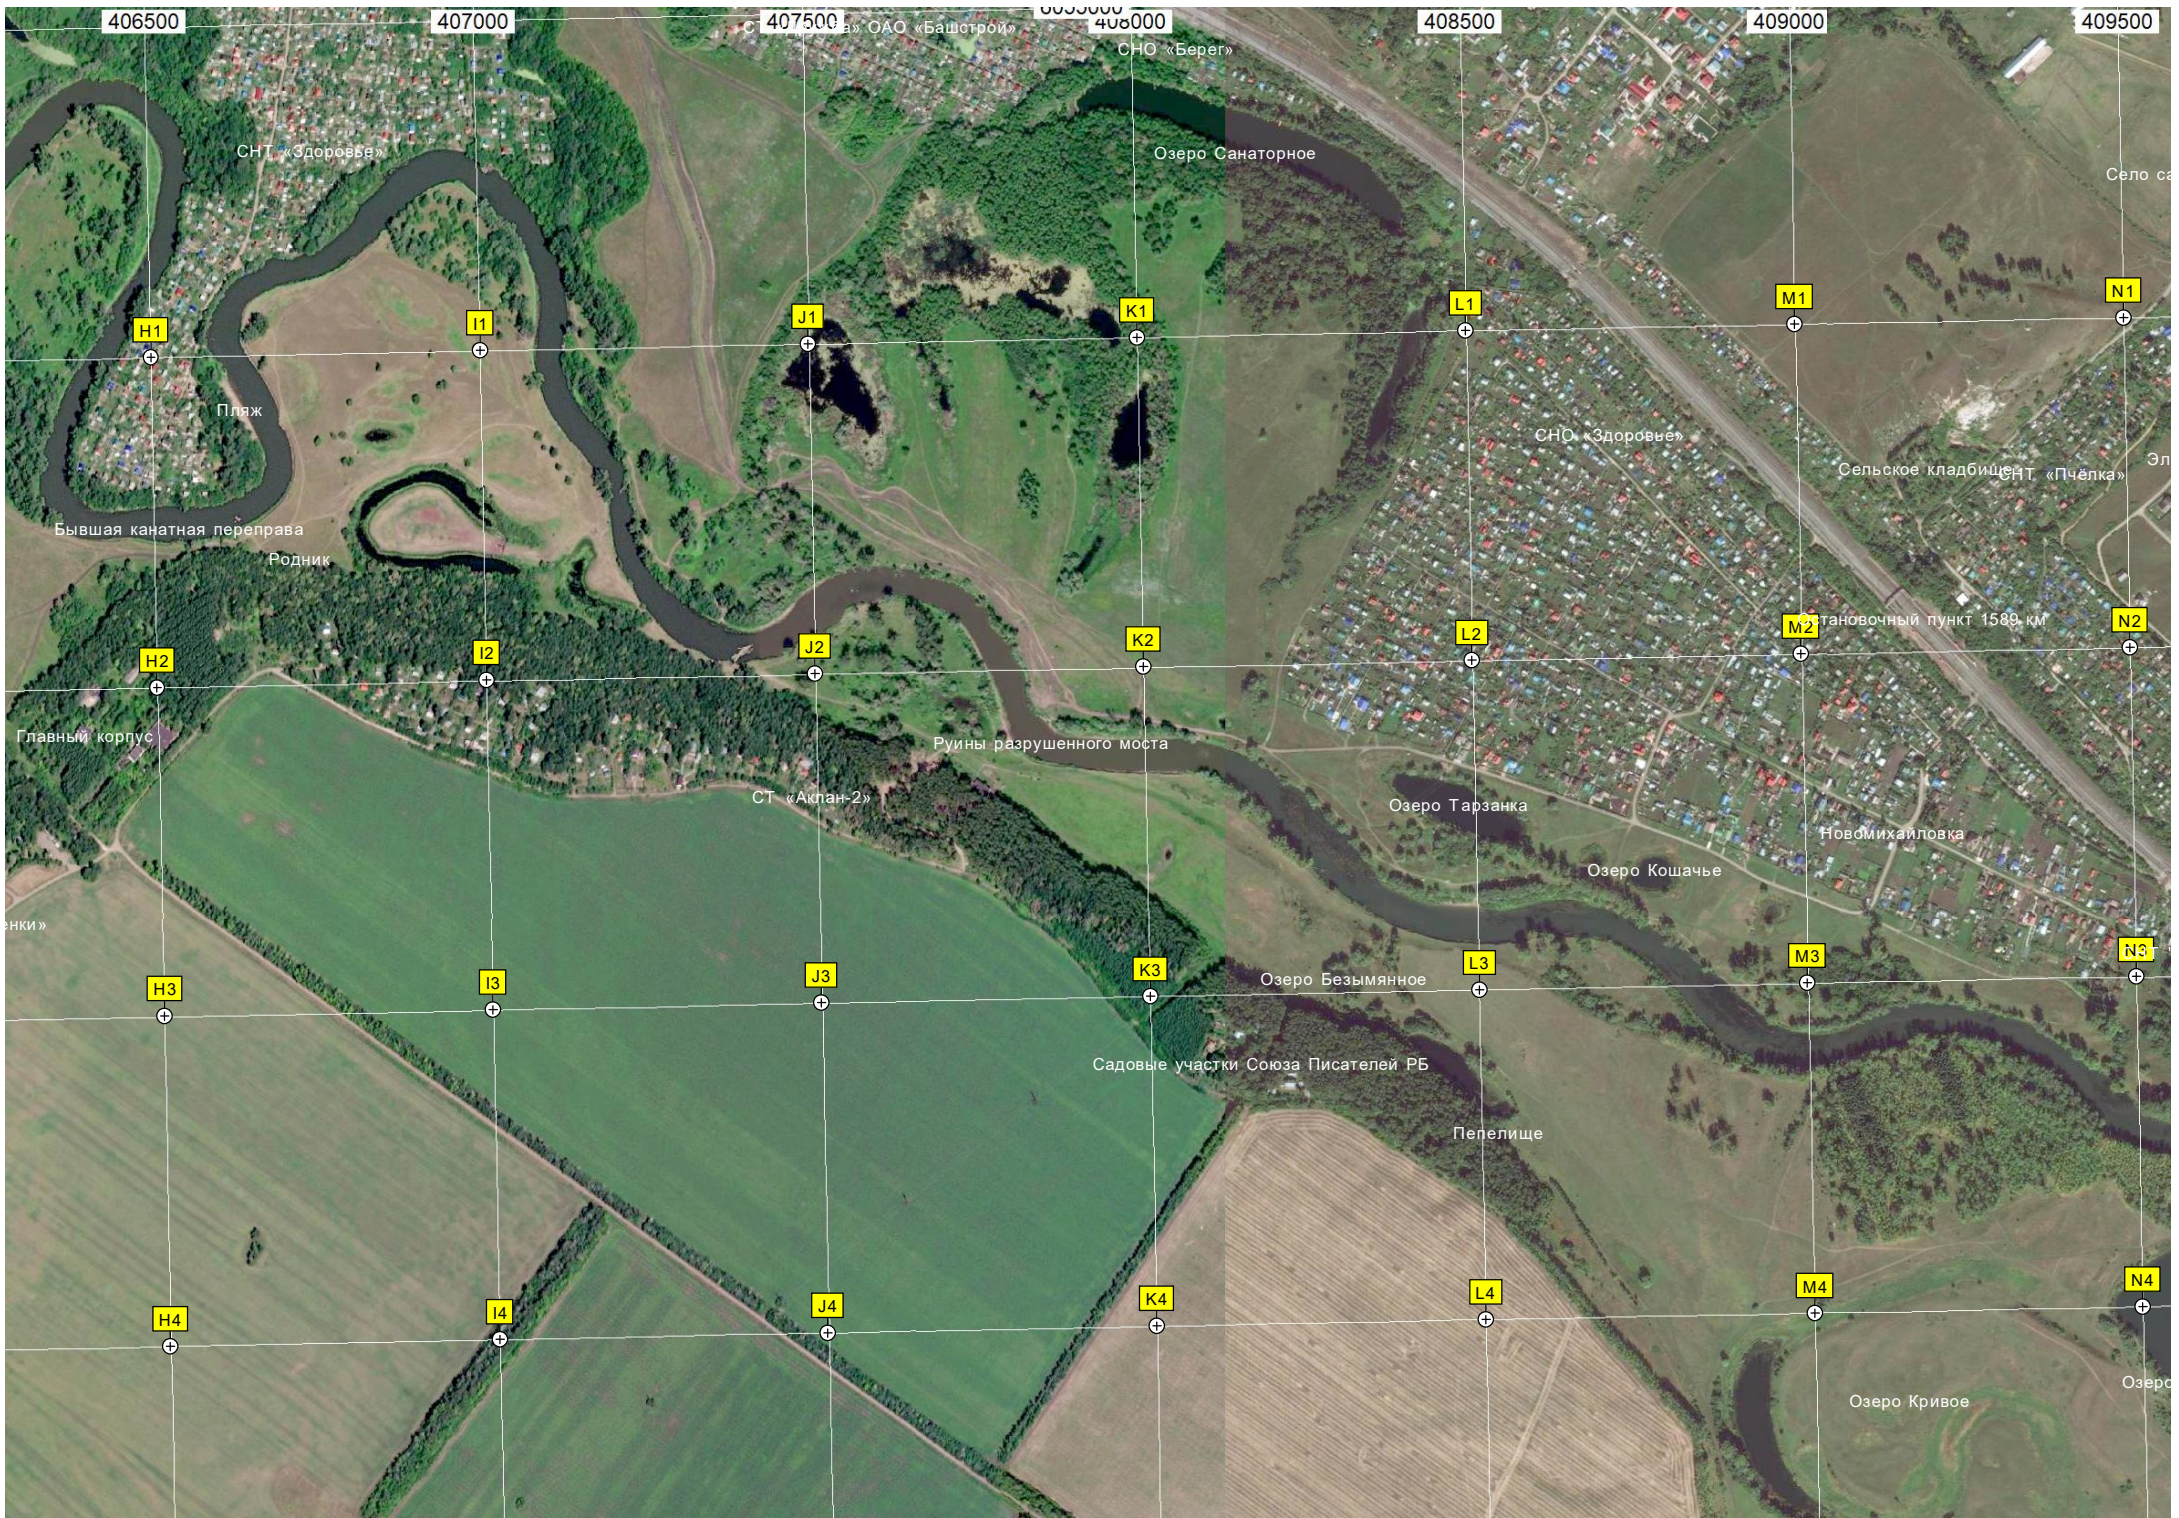

«Экспресс»

Пляж

СДТ «Пчёлка»

СНТ «Санжаровское»

Озеро Утар

СТ «Озёрное»

Остановочный пункт 1584 км

СНТ «Ягодка»

Санжаровка

Озеро Гнилое

СНТ «Черёмушки» Базы отдыха «Сосна»

СДТ «Озёрное»

Висячий мост

406500

407000

407500

СНТ «Здоровье»

СНО «Берег»

Озеро Санаторное

Пляж

Бывшая канатная переправа

Родник

Главный корпус

Руины разрушенного моста