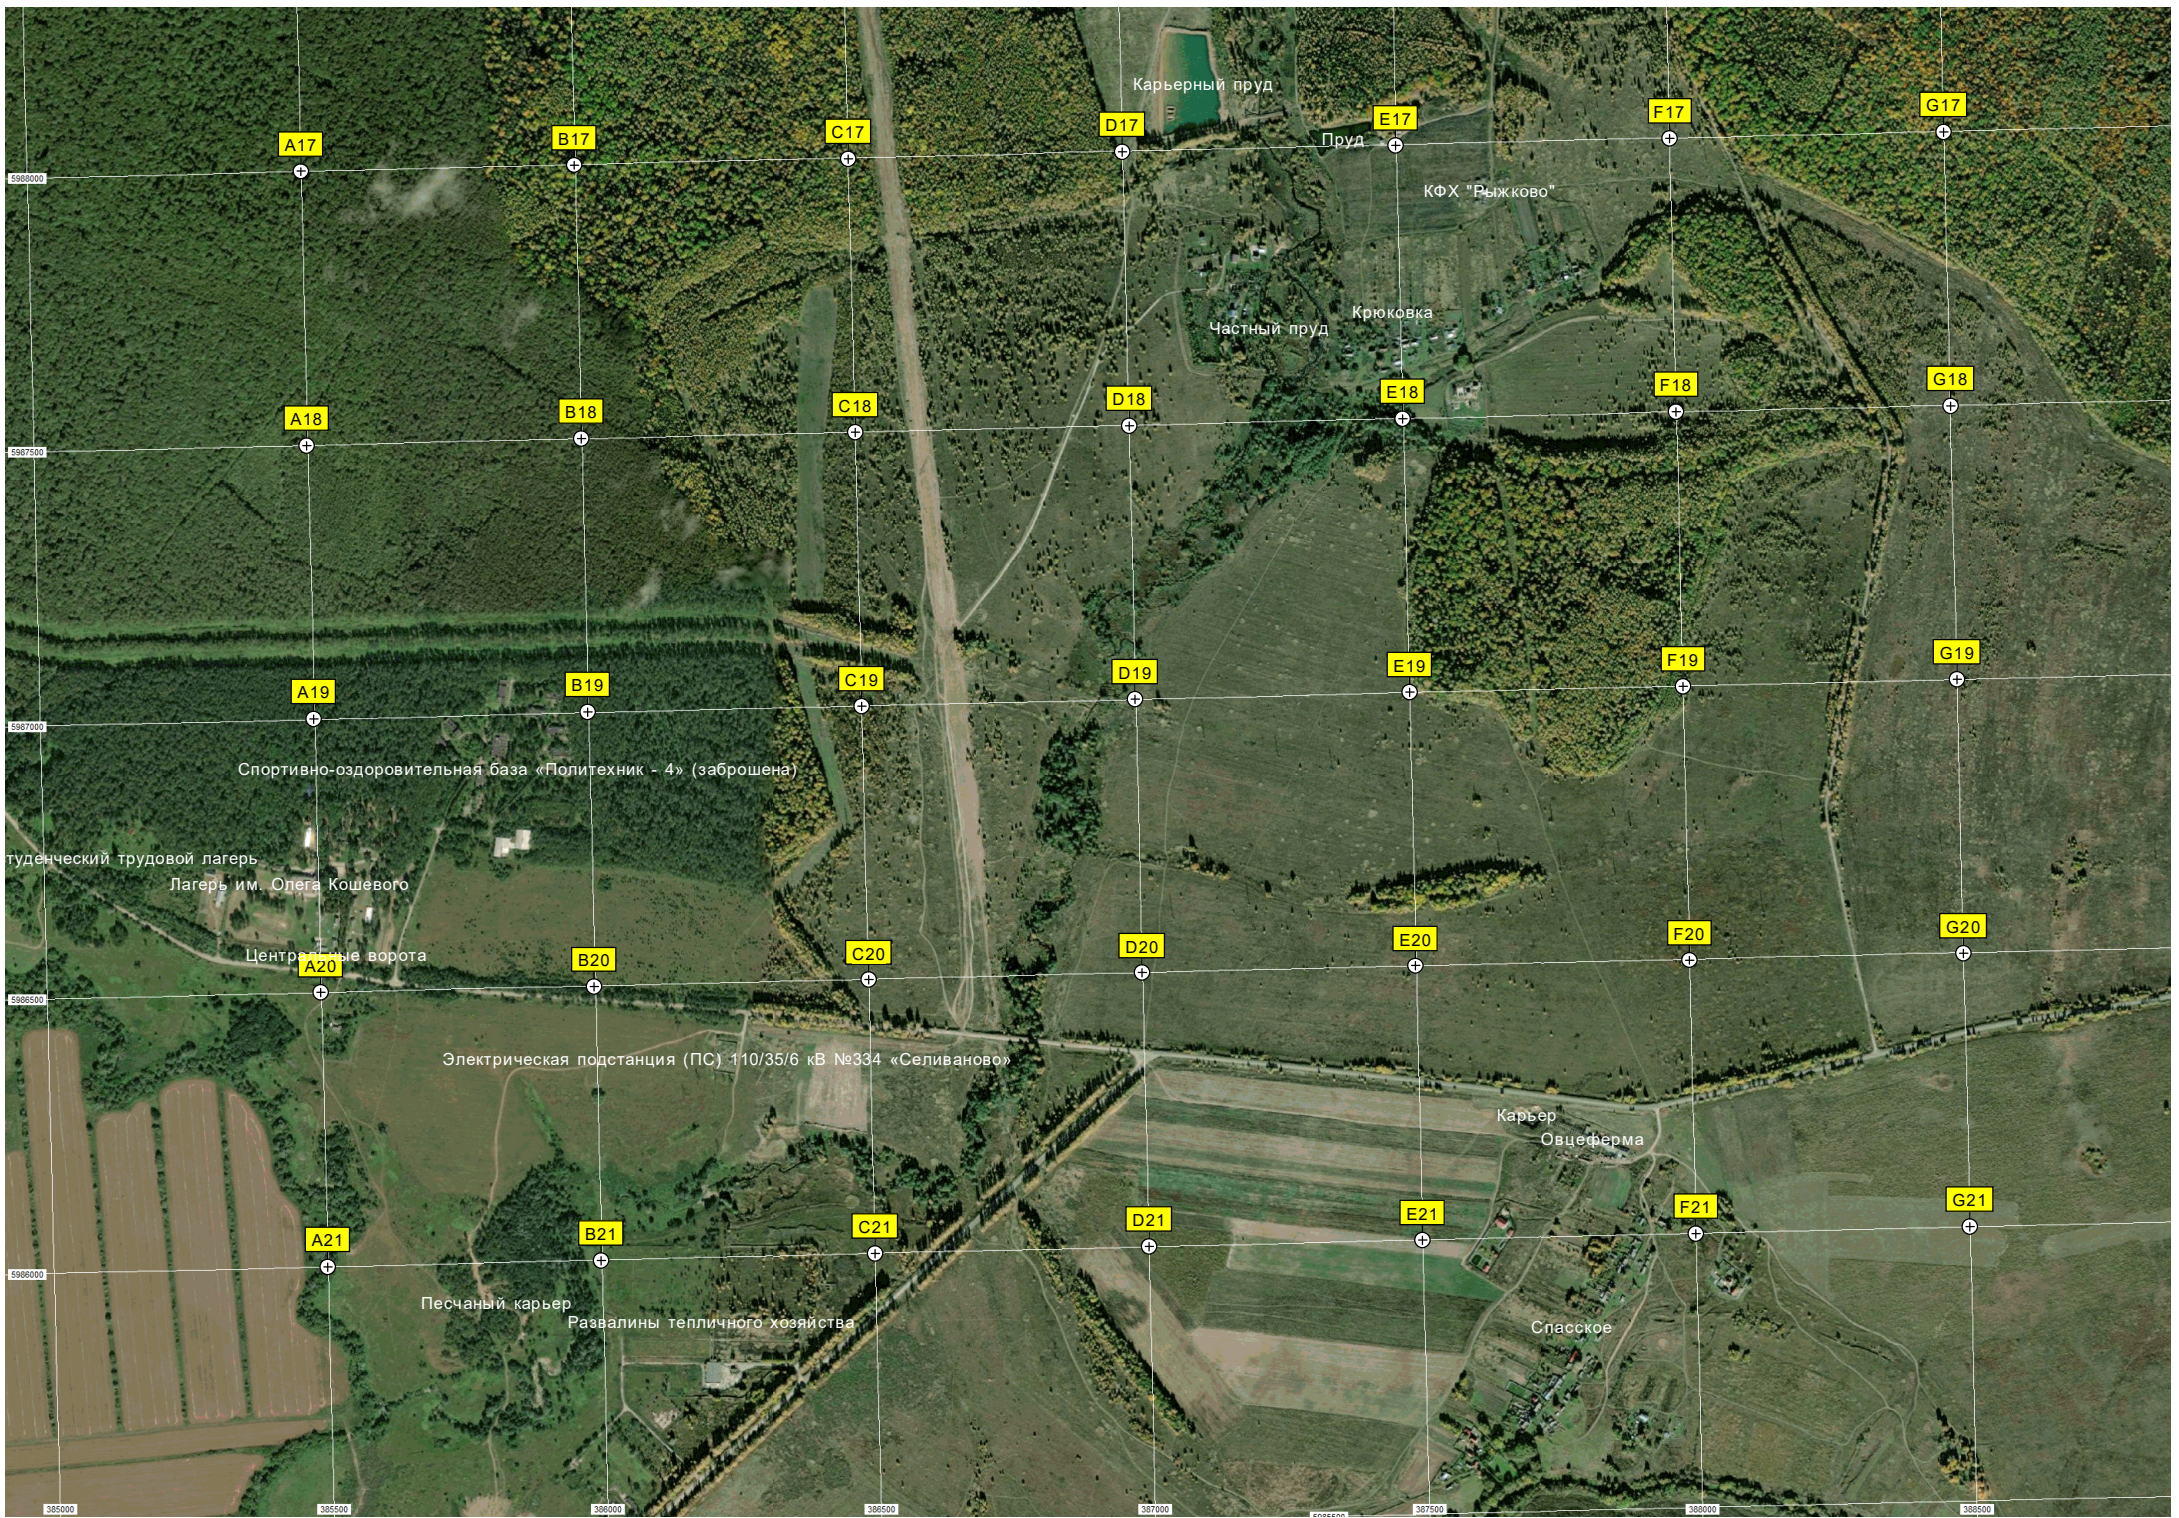

Территория водозабора

H16

I16

J16

K16

L16

M16

N16

O16

Территория водозабора

Территория во

Территория

Поляна

Руины частного дома

Большая Хатунка

Шишкин Лес