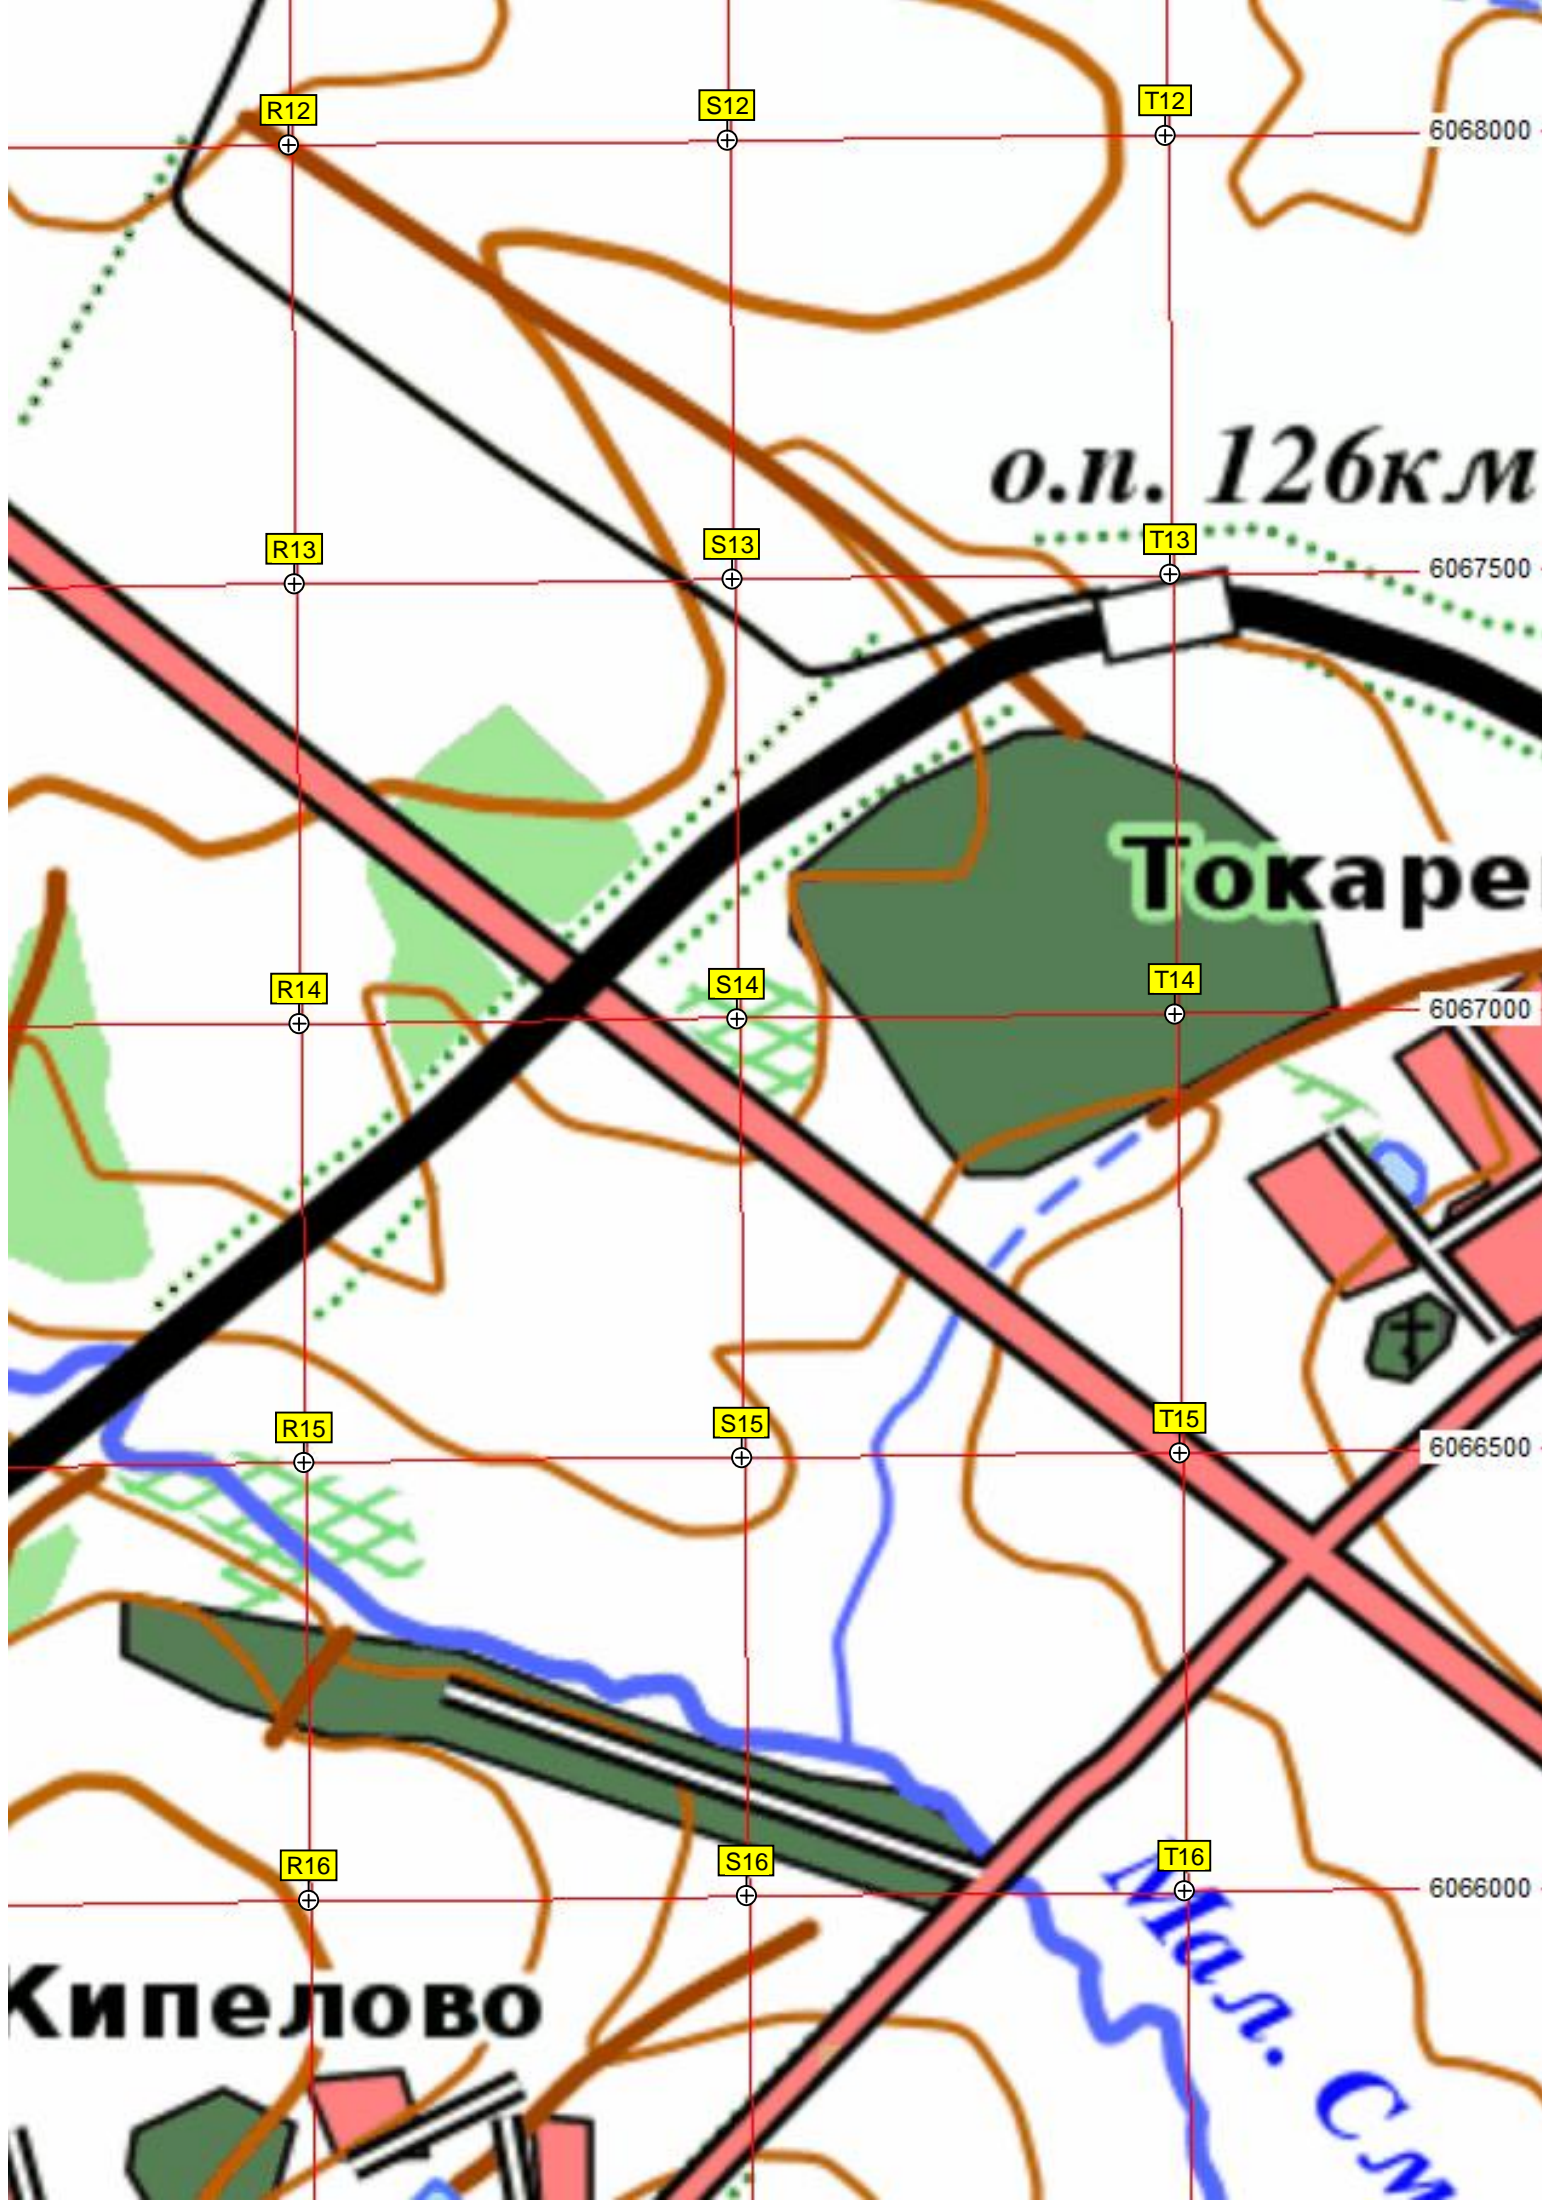

о.п. 126км

Токаре

Кипелово

Мал. Сл.

Днево

G17
606550

224

G18
606500