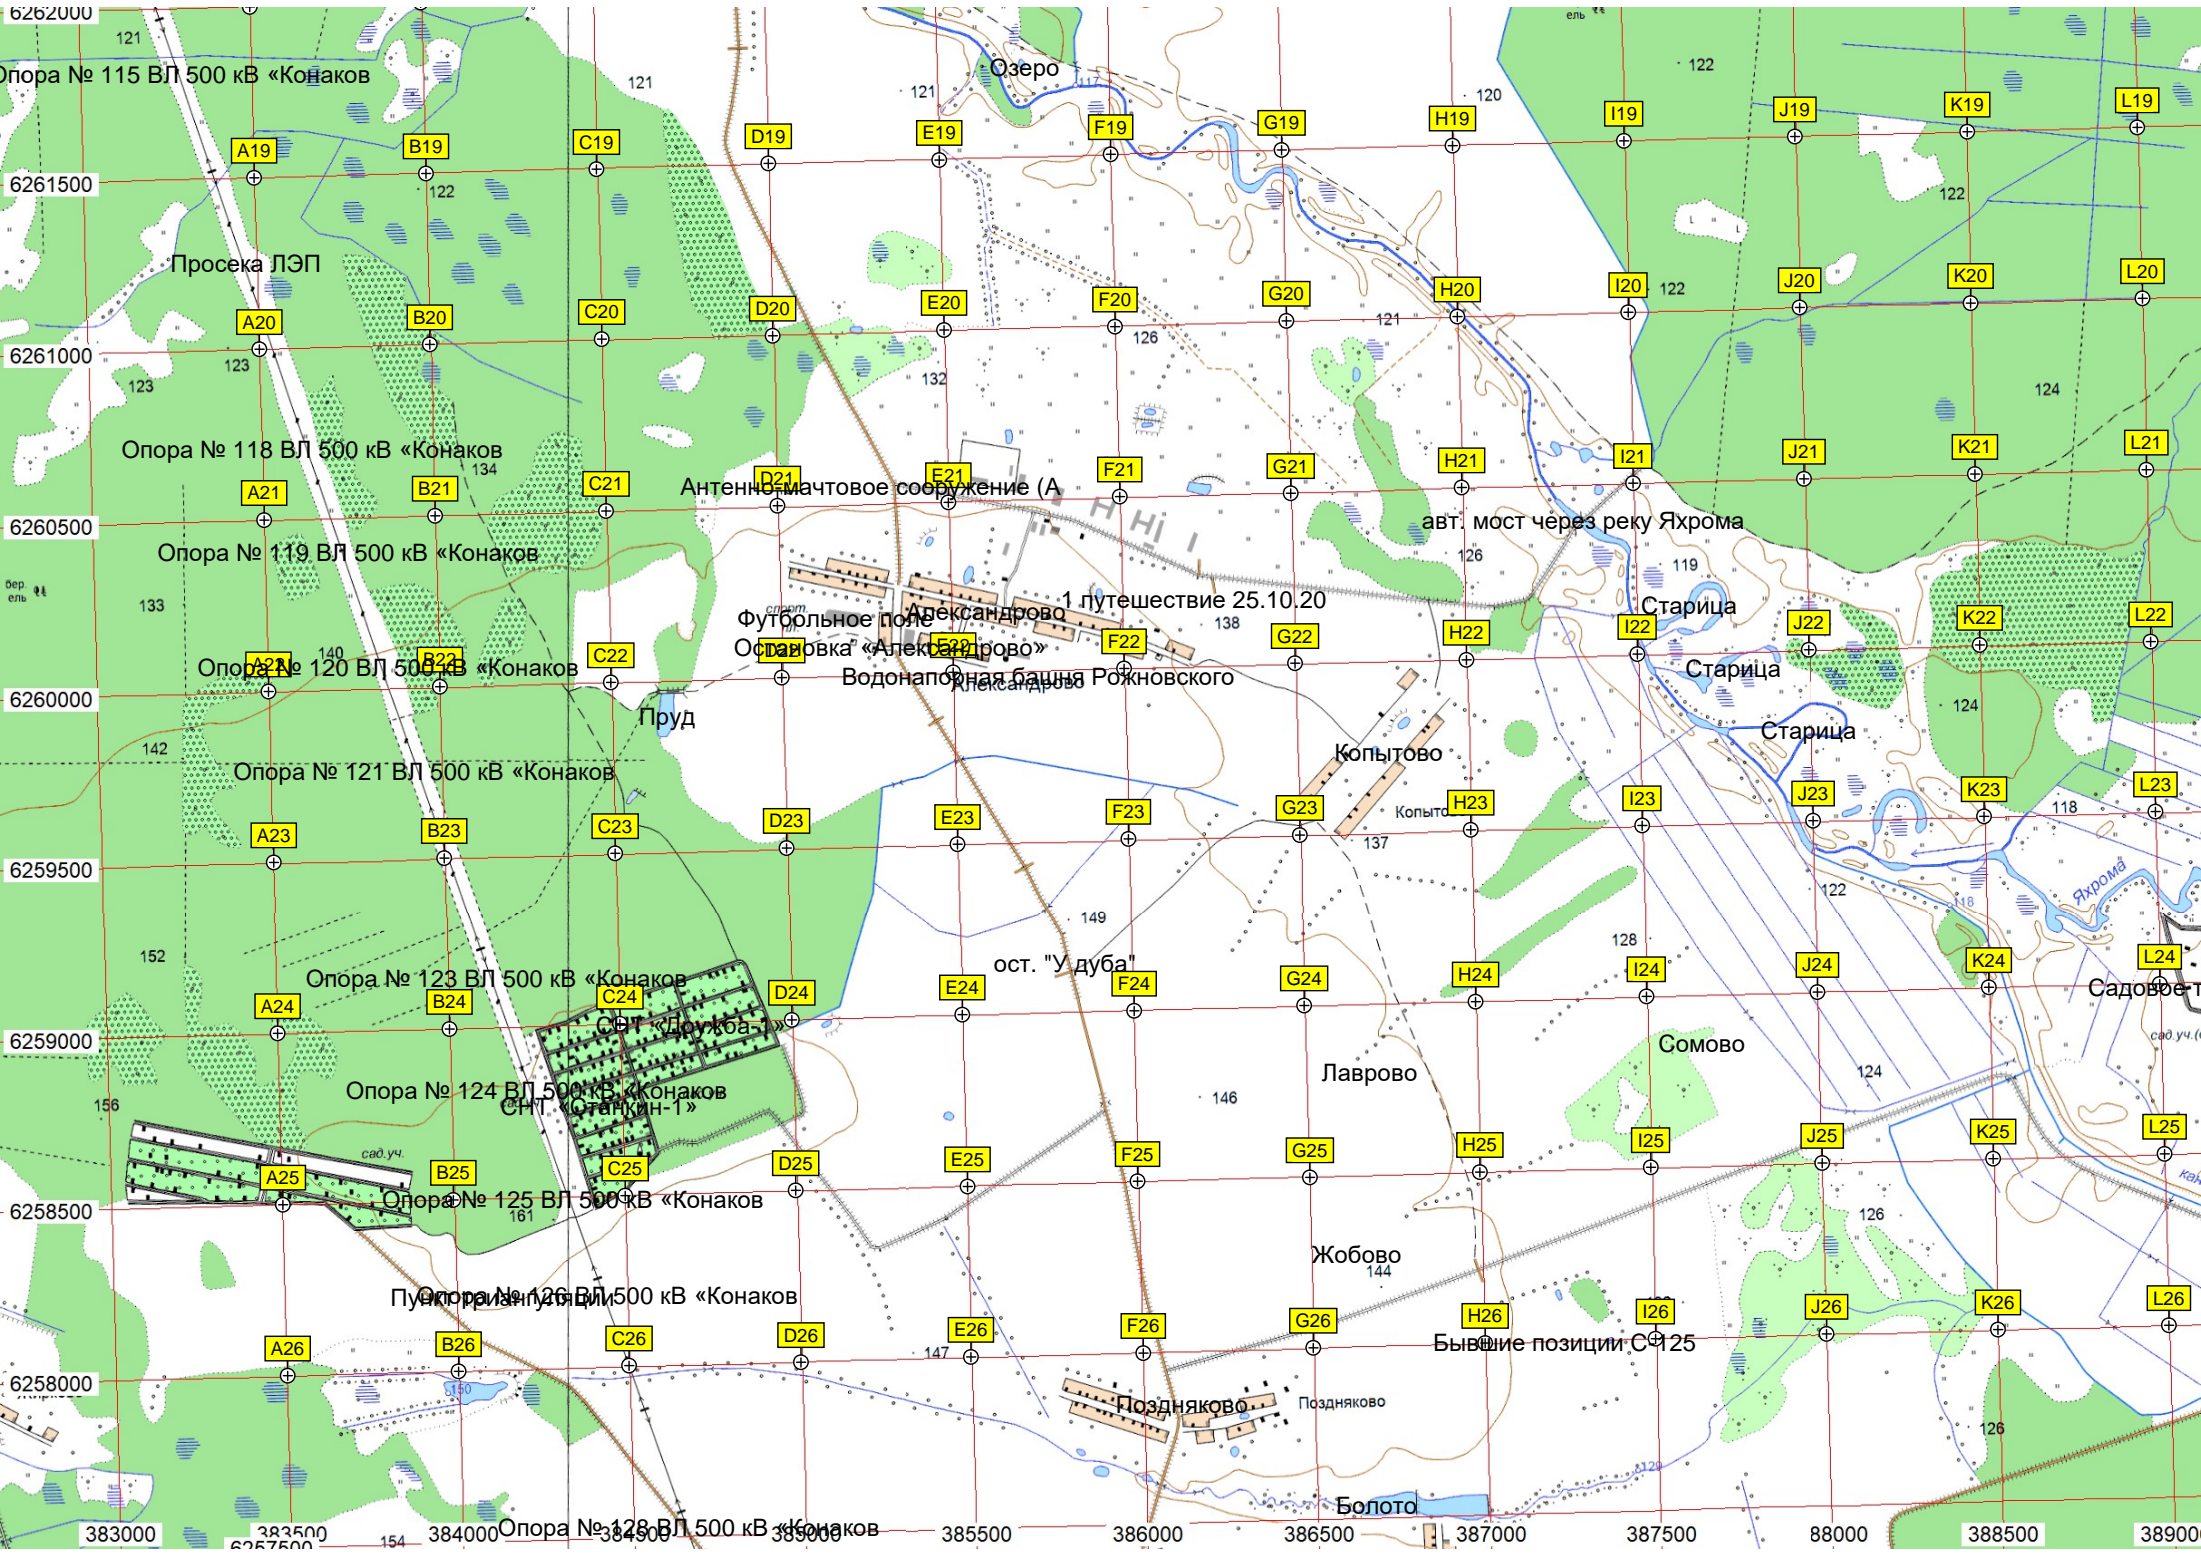

Место падения самолета ВОВ

Противопожарный пруд

Верховое болото

Куминово

СНТ «Карамышево»

СНТ «Интер»

Пруд

Борцово

6268000

6267500

6267000

6266500

Опора № 115 ВЛ 500 кВ «Конаков»

Просека ЛЭП

Опора № 118 ВЛ 500 кВ «Конаков»

Опора № 119 ВЛ 500 кВ «Конаков»

Озеро

Антенно-мачтовое сооружение (А)

Футбольное поле «Александрово»
стадион «Александрово»
Водонапорная башня Рожновского

авт. мост через реку Яхрома

Старица

Старица

Старица

ост. "У дуба"

Лаврово

Жобово

Поздняково

Болото

Бывшие позиции СЧ 25

Сомово

Садовое

садов. уч.