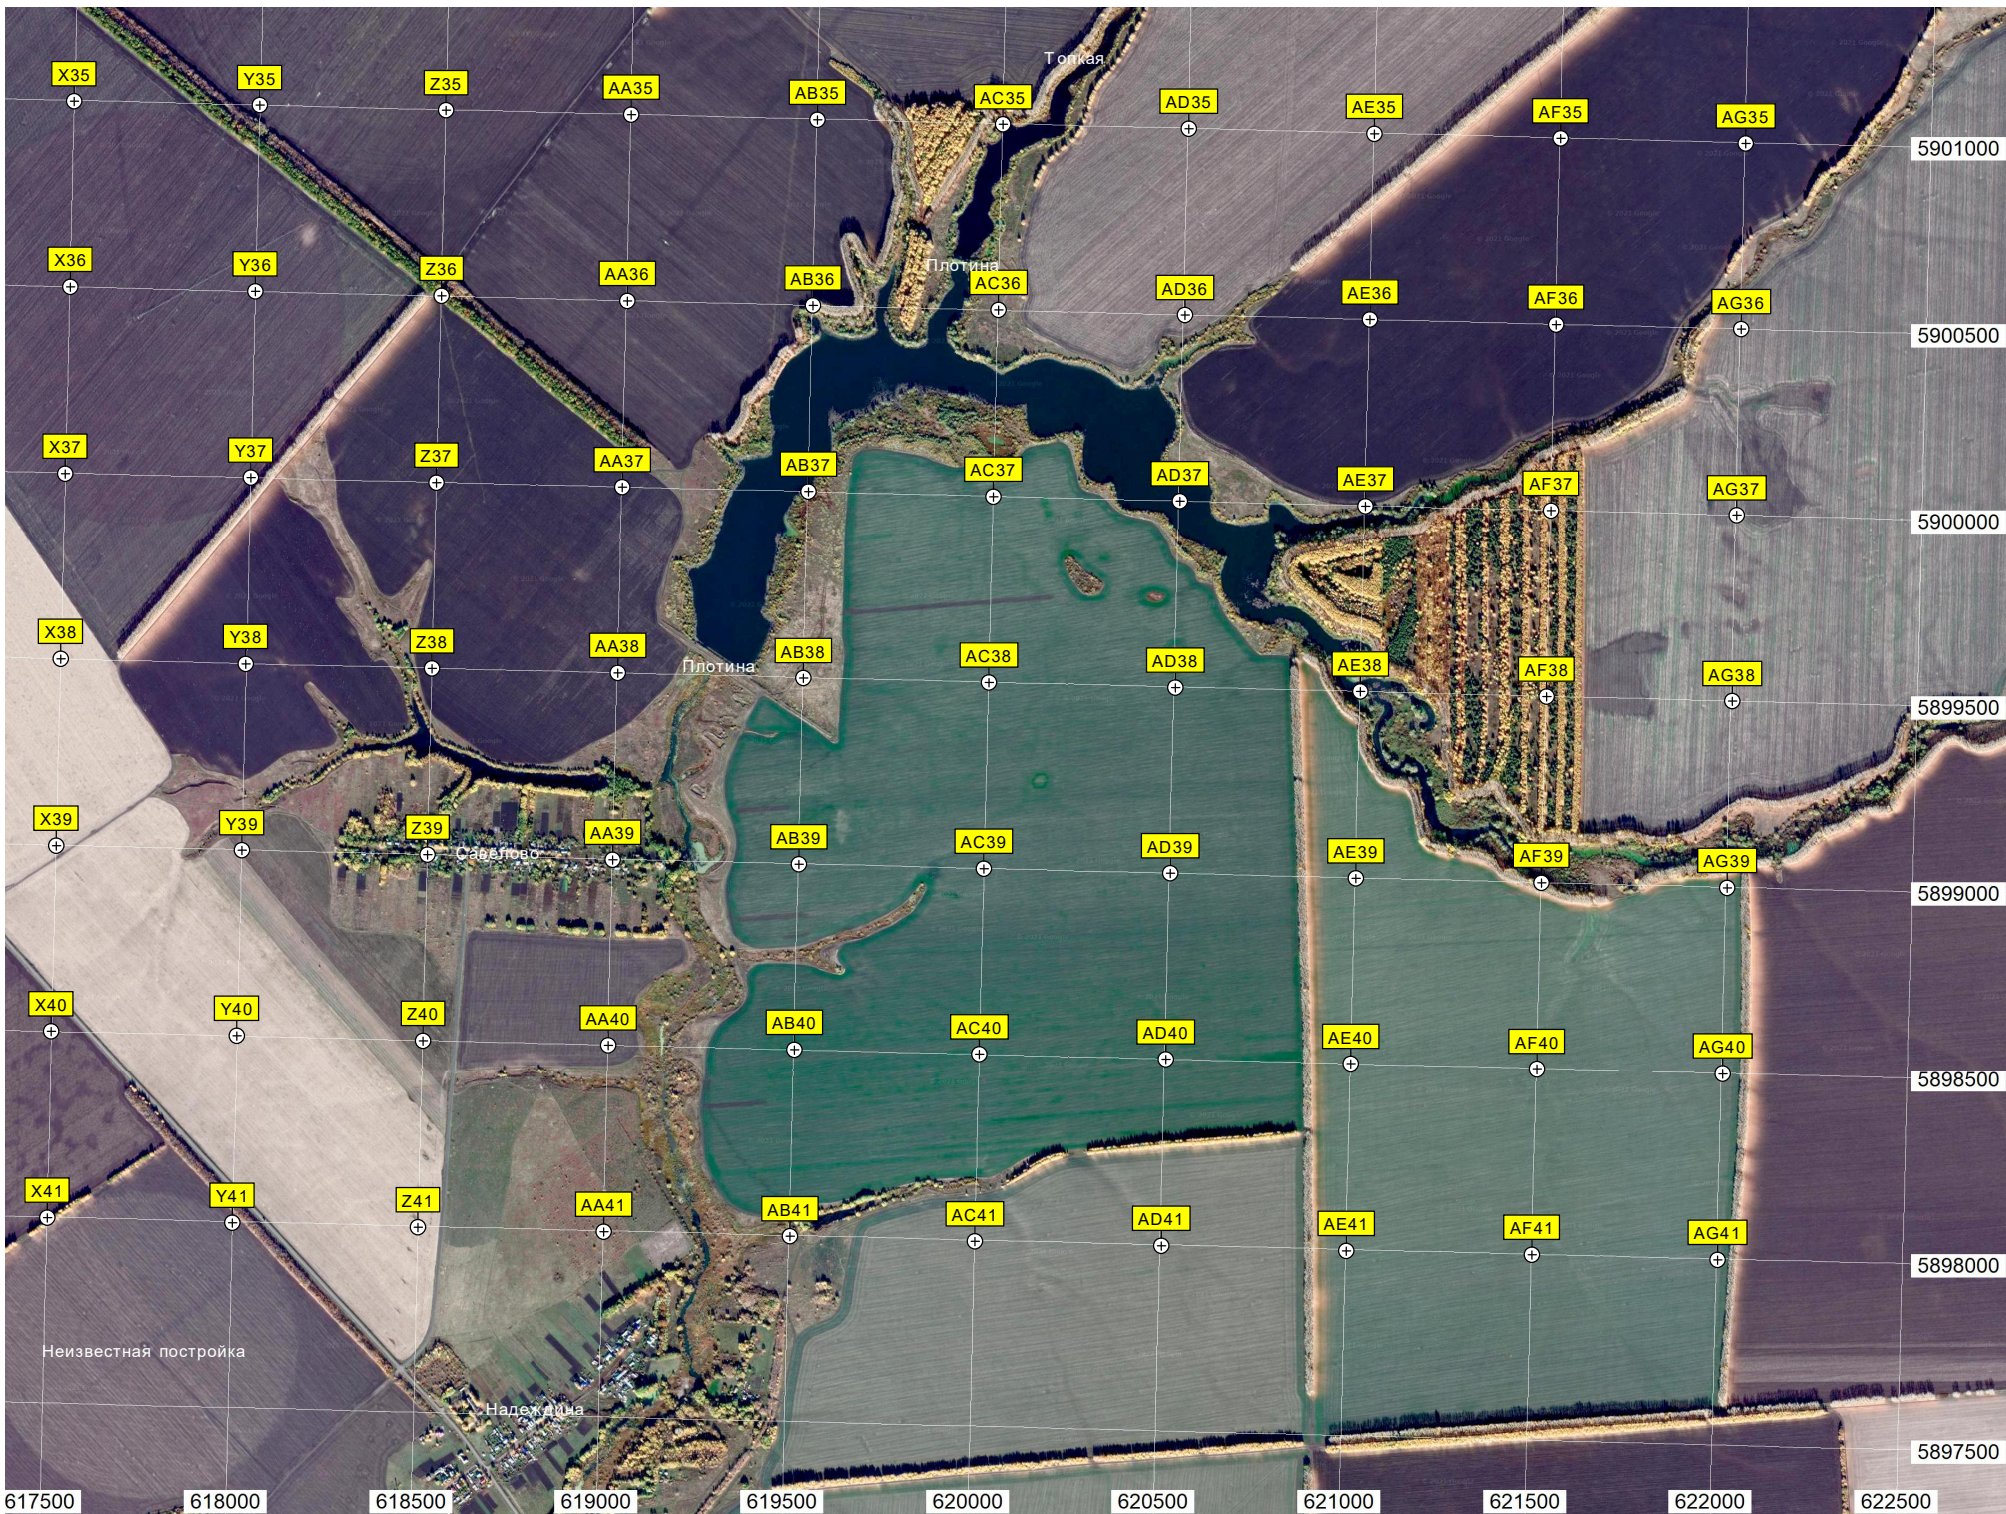

617000

Плотина

Цыганков пруд

Кладбище

Сельский магазин
территория детского сада

Храм Троицы иконы Божией Матери

Березовая роща

Магазин

Мостик

Место для купания

Андреевка

Усадьба Плевако

авт. мост

Площадка мобильной связи

Ларь

Искровский сад
Искровский пруд