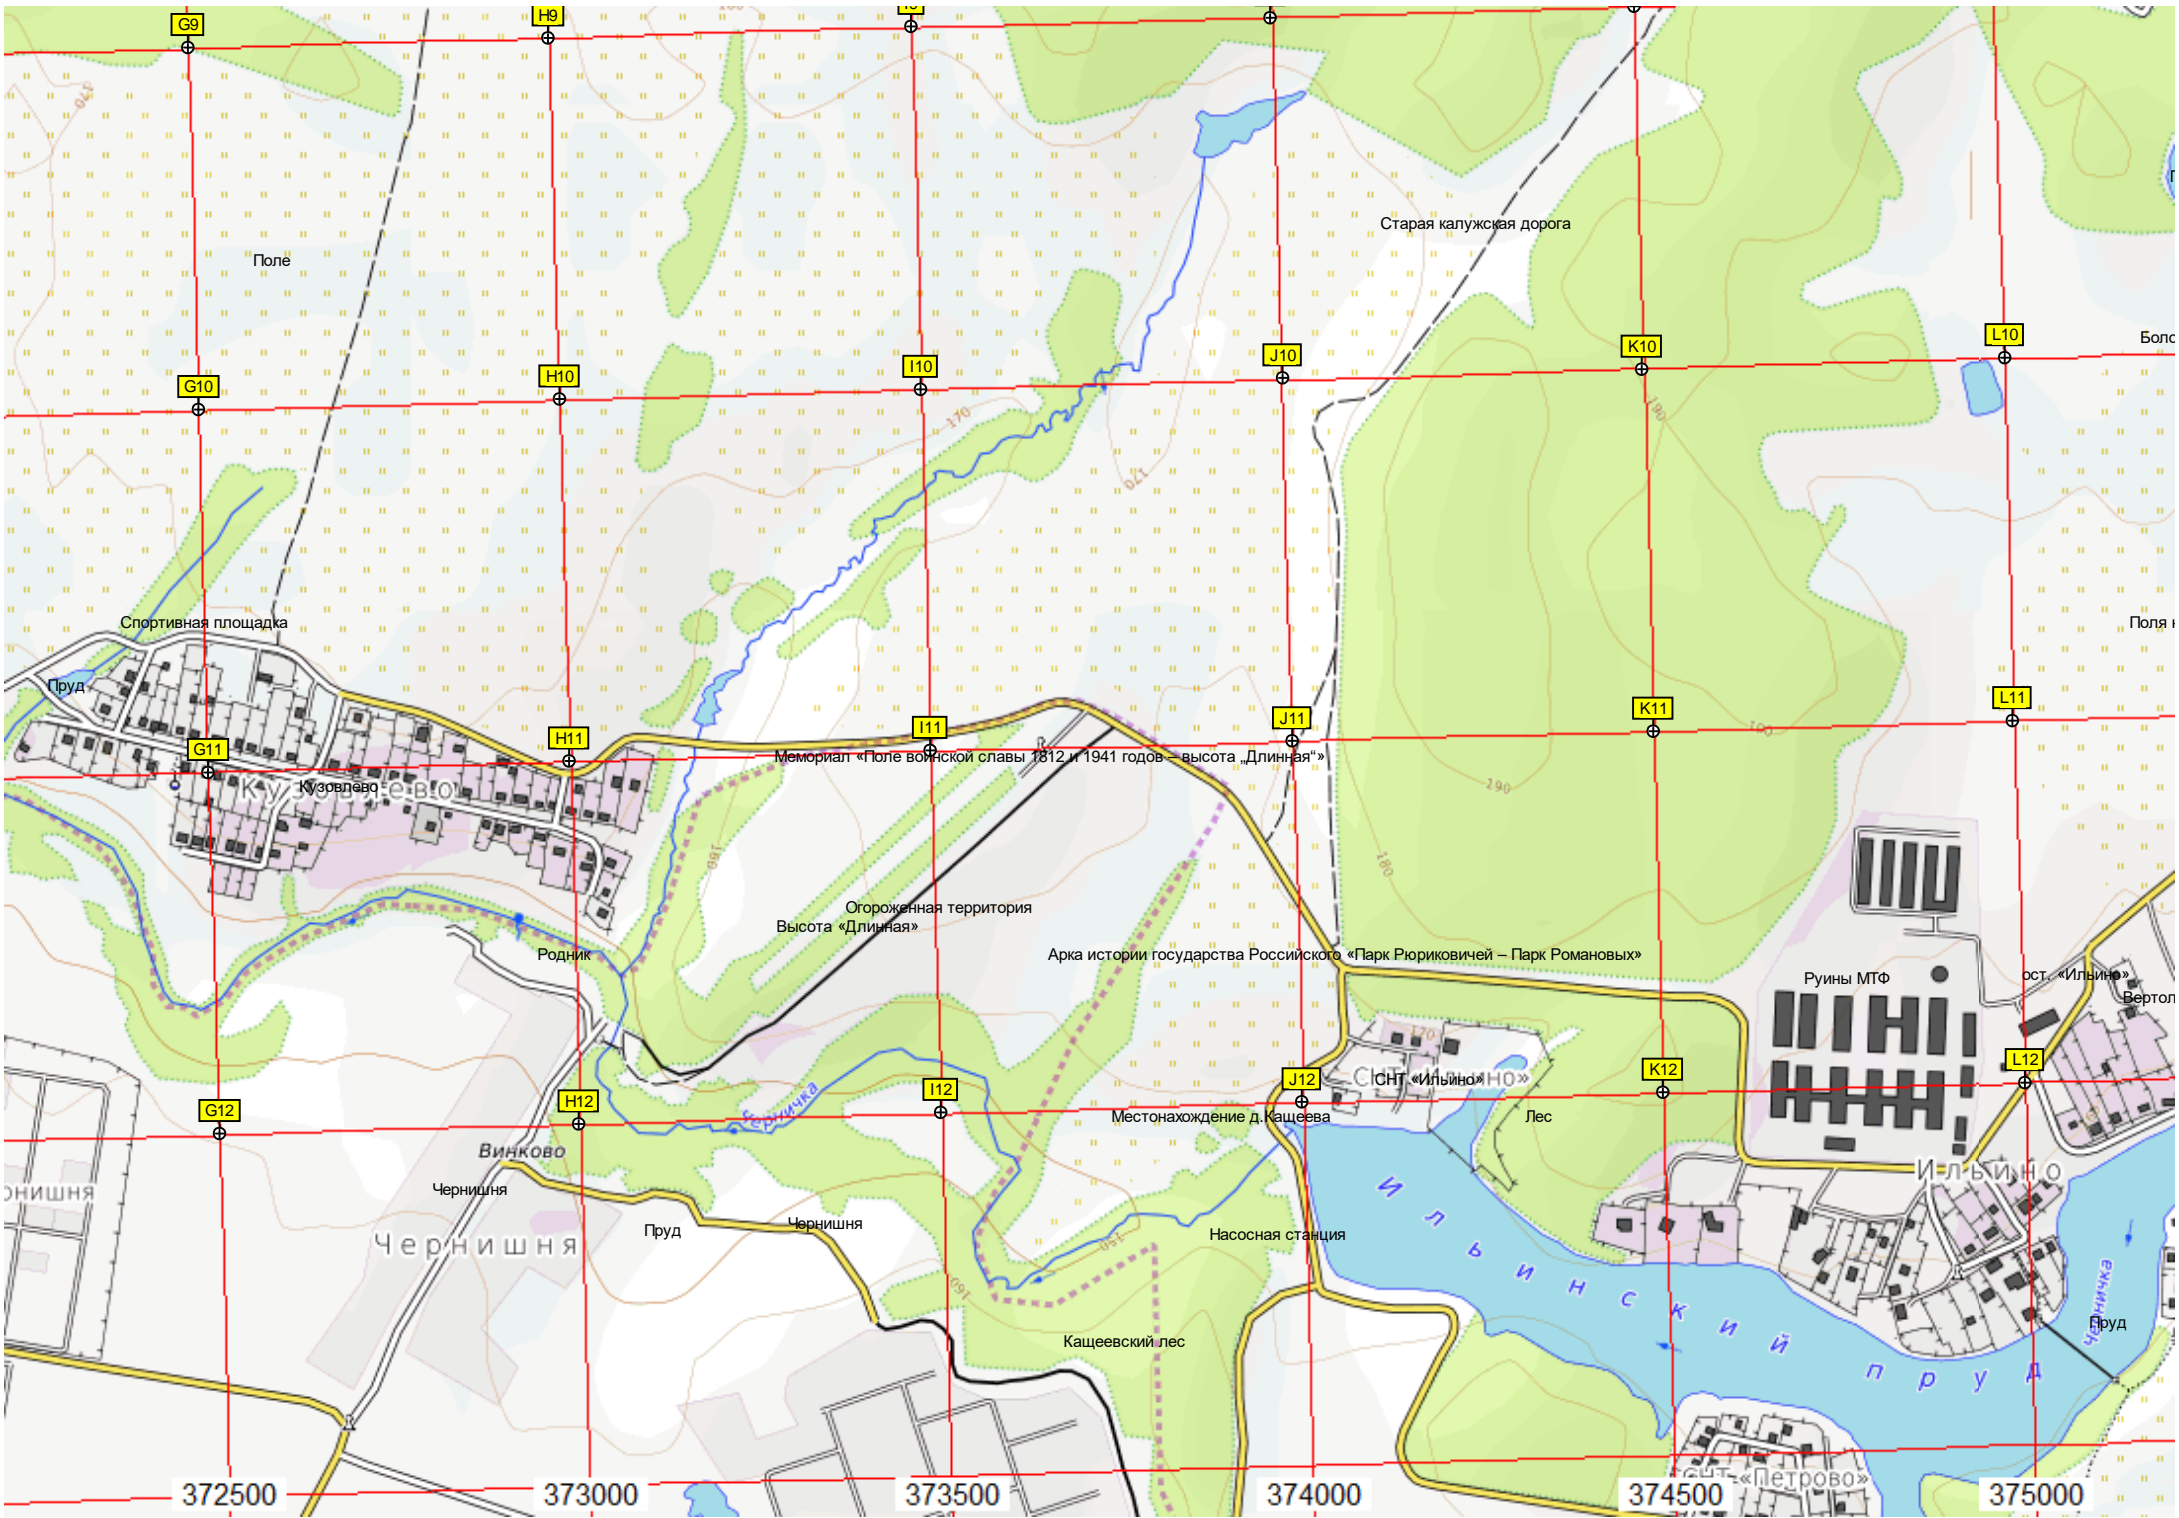

372500

373000

373500

374000

374500

375000

Поле

Старая калужская дорога

Спортивная площадка

Мемориал «Поле военной славы 1812 и 1941 годов - высота „Длинная“»

Огороженная территория
Высота «Длинная»

Арка истории государства Российского «Парк Рюриковичей - Парк Романовых»

СЦНТ «Ильино»

Руины МФ

ост. «Ильино»

Вертол

Ильинское

Место нахождение д. Кащева

Лес

Насосная станция

Кащеевский лес

Ильинский пруд

Пруд

СЦНТ «Петрово»

Чернишня

Чернишня

Пруд

Чернишня

Винково

Родник

Кузовлево

Пруд

Поля

Болот