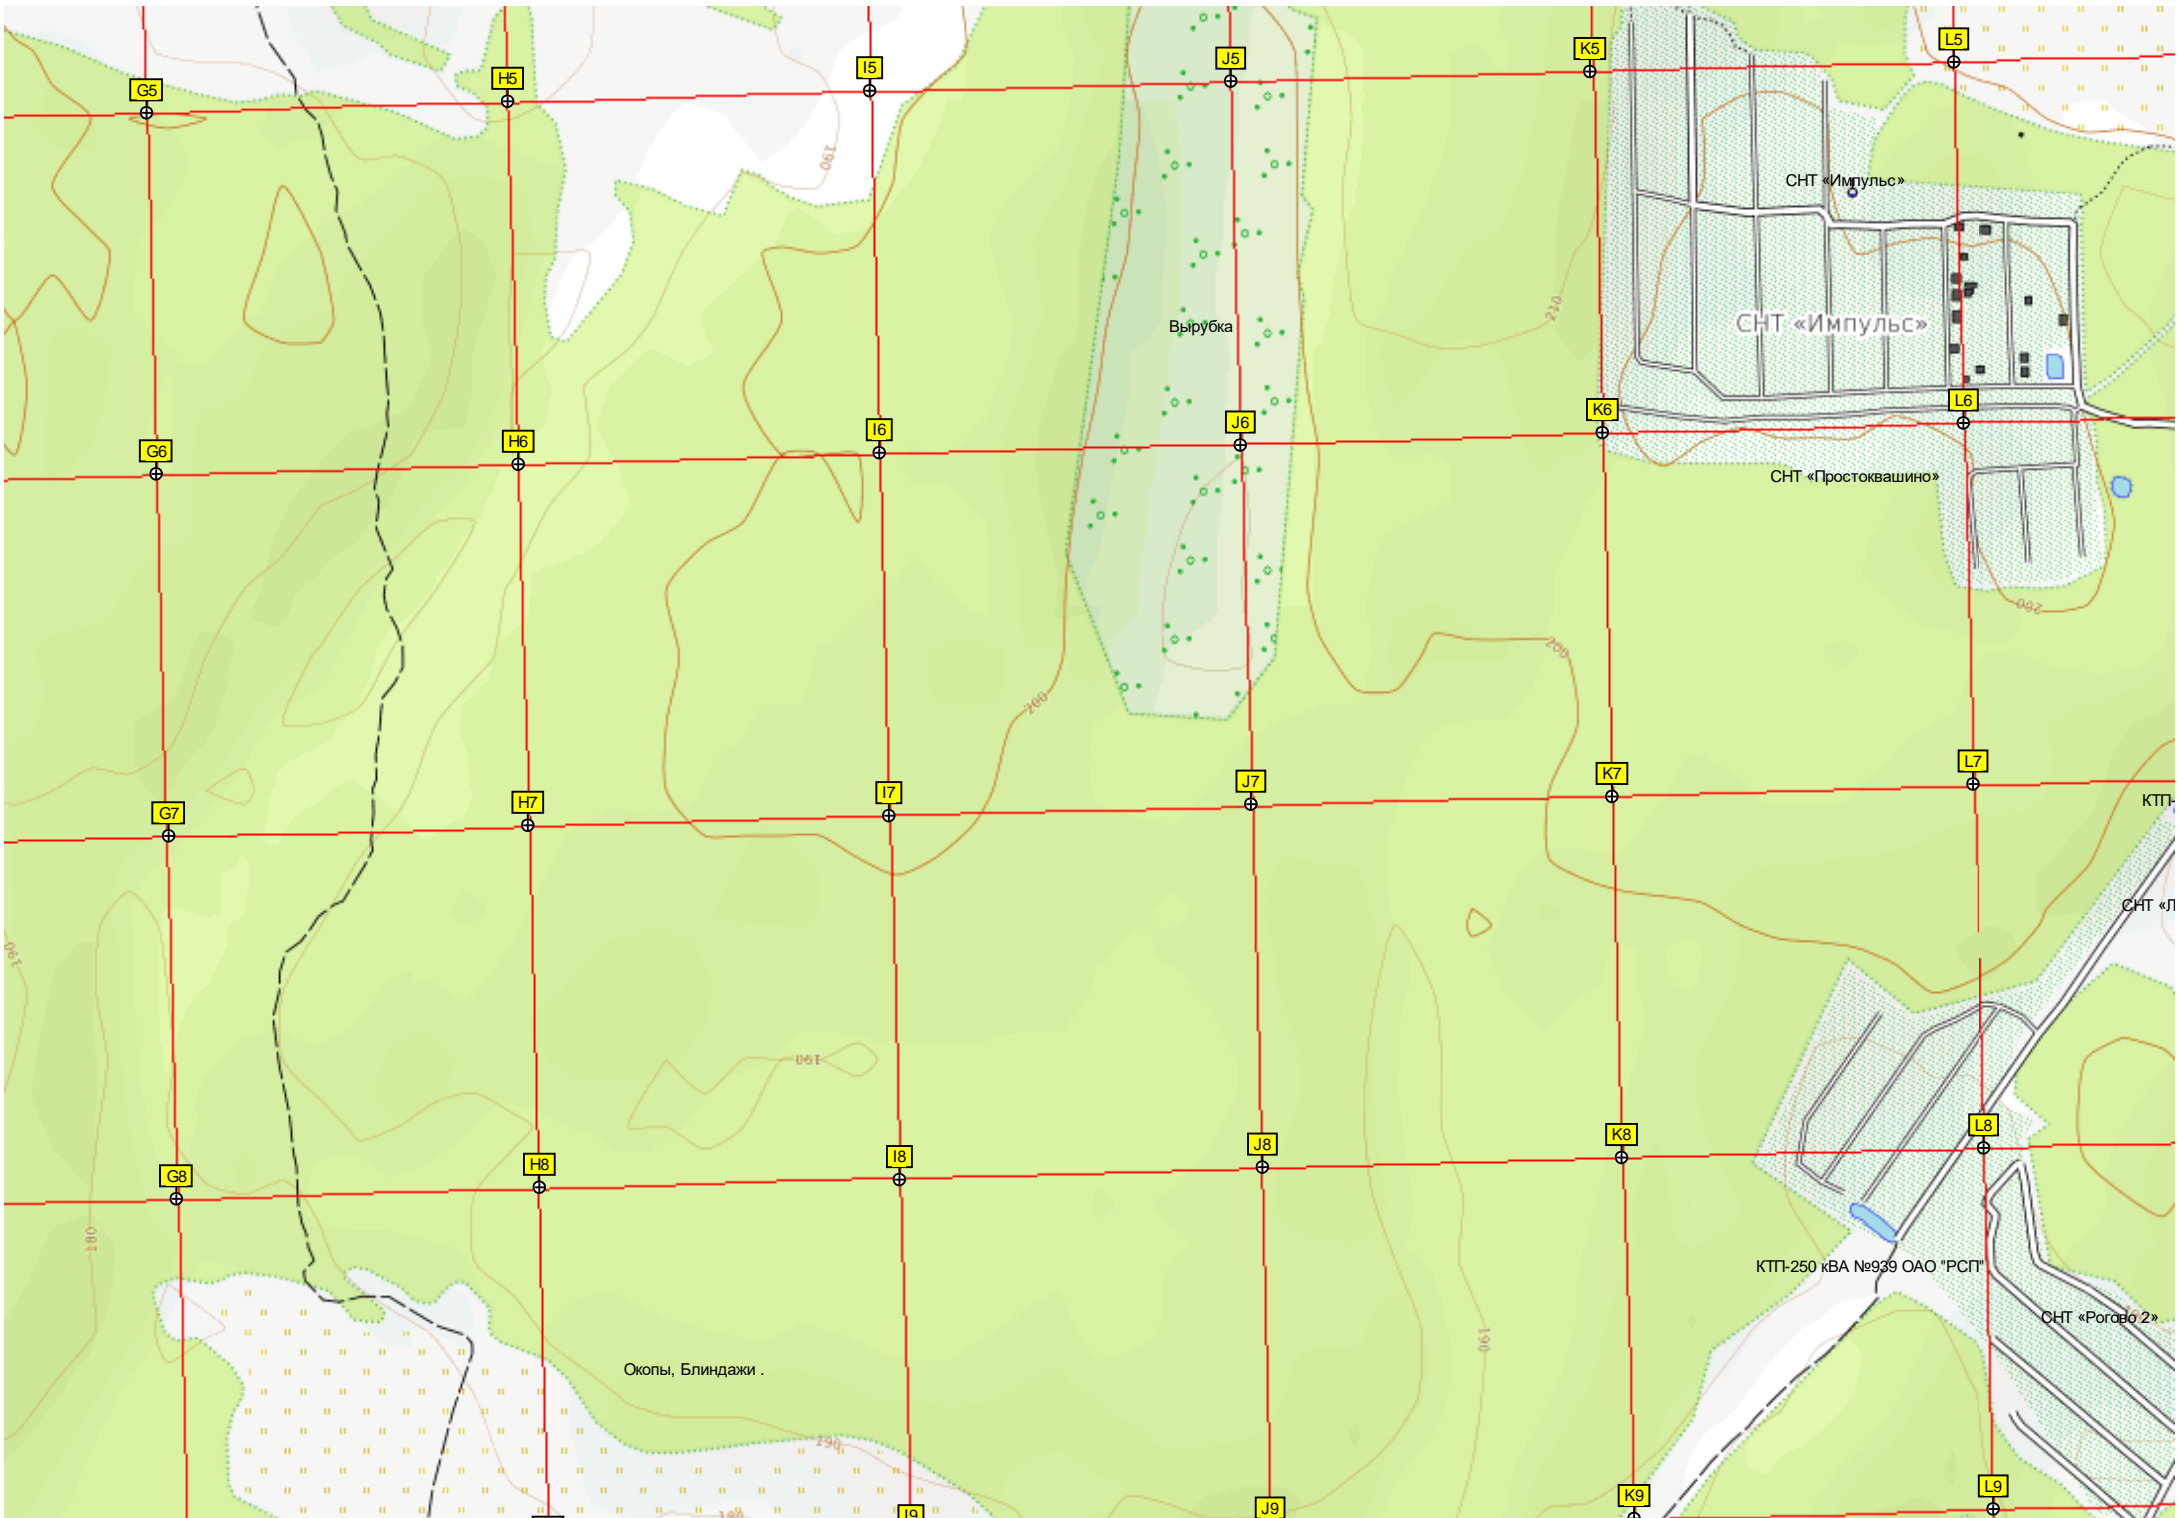

Урочище Каменка

Урочище Каменка

Кукурузное поле

СНТ «Квант»

СНТ «Росово»

Пруд

Сторожка 2го Богородского

Богородское-3"

СНТ «Богородское-1,2»

Баршаревское УО

G5

H5

I5

J5

K5

L5

Старая калужская дорога

Спортивная площадка

Мемориал «Поле военной славы 1812 и 1941 годов - высота „Длинная“»

Огороженная территория
Высота «Длинная»

Арка истории государства Российского «Парк Рюриковичей - Парк Романовых»