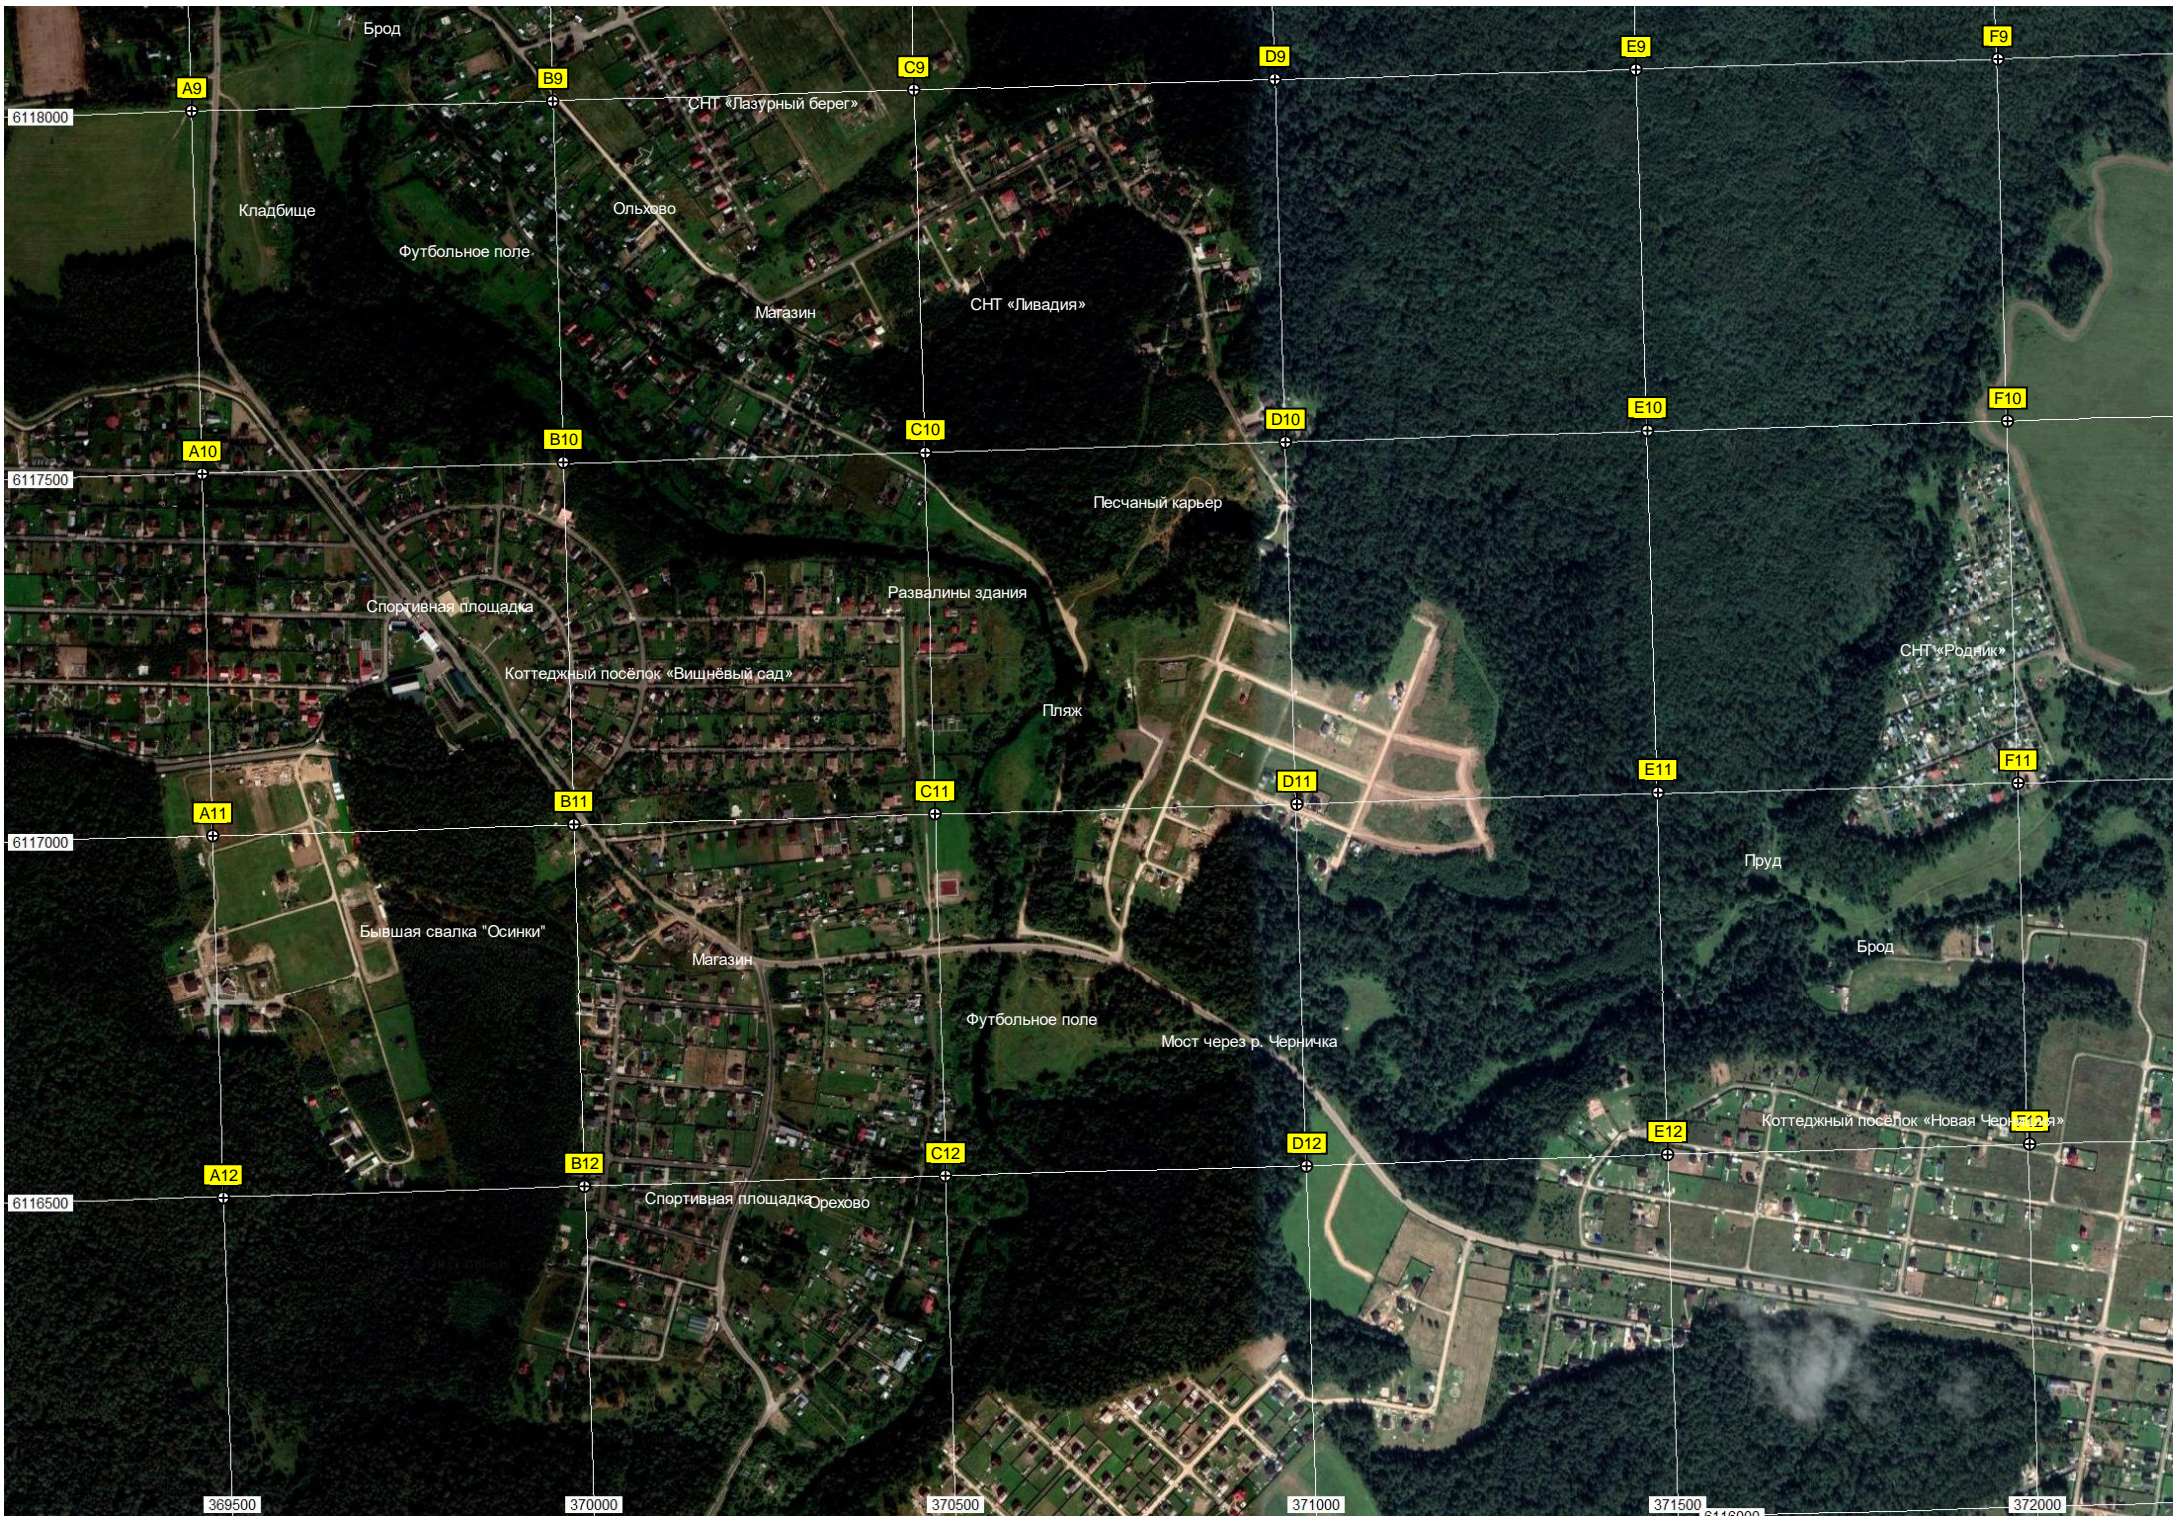

Брод

6118000

A9

B9

C9

D9

E9

F9

Кладбище

Футбольное поле

Ольхово

СНТ «Лазурный берег»

Магазин

СНТ «Ливадия»

6117500

A10

B10

C10

D10

E10

F10

Песчаный карьер

Спортивная площадка

Развалины здания

Коттеджный посёлок «Вишневый сад»

Пляж

СНТ «Родник»

6117000

A11

B11

C11

D11

E11

F11

Бывшая свалка "Осинки"

Магазин

Пруд

Брод

6116500

A12

B12

C12

D12

E12

F12

Спортивная площадка Орехово

Футбольное поле

Мост через р. Черничка

Коттеджный посёлок «Новая Чернышья»

369500

370000

370500

371000

371500

372000