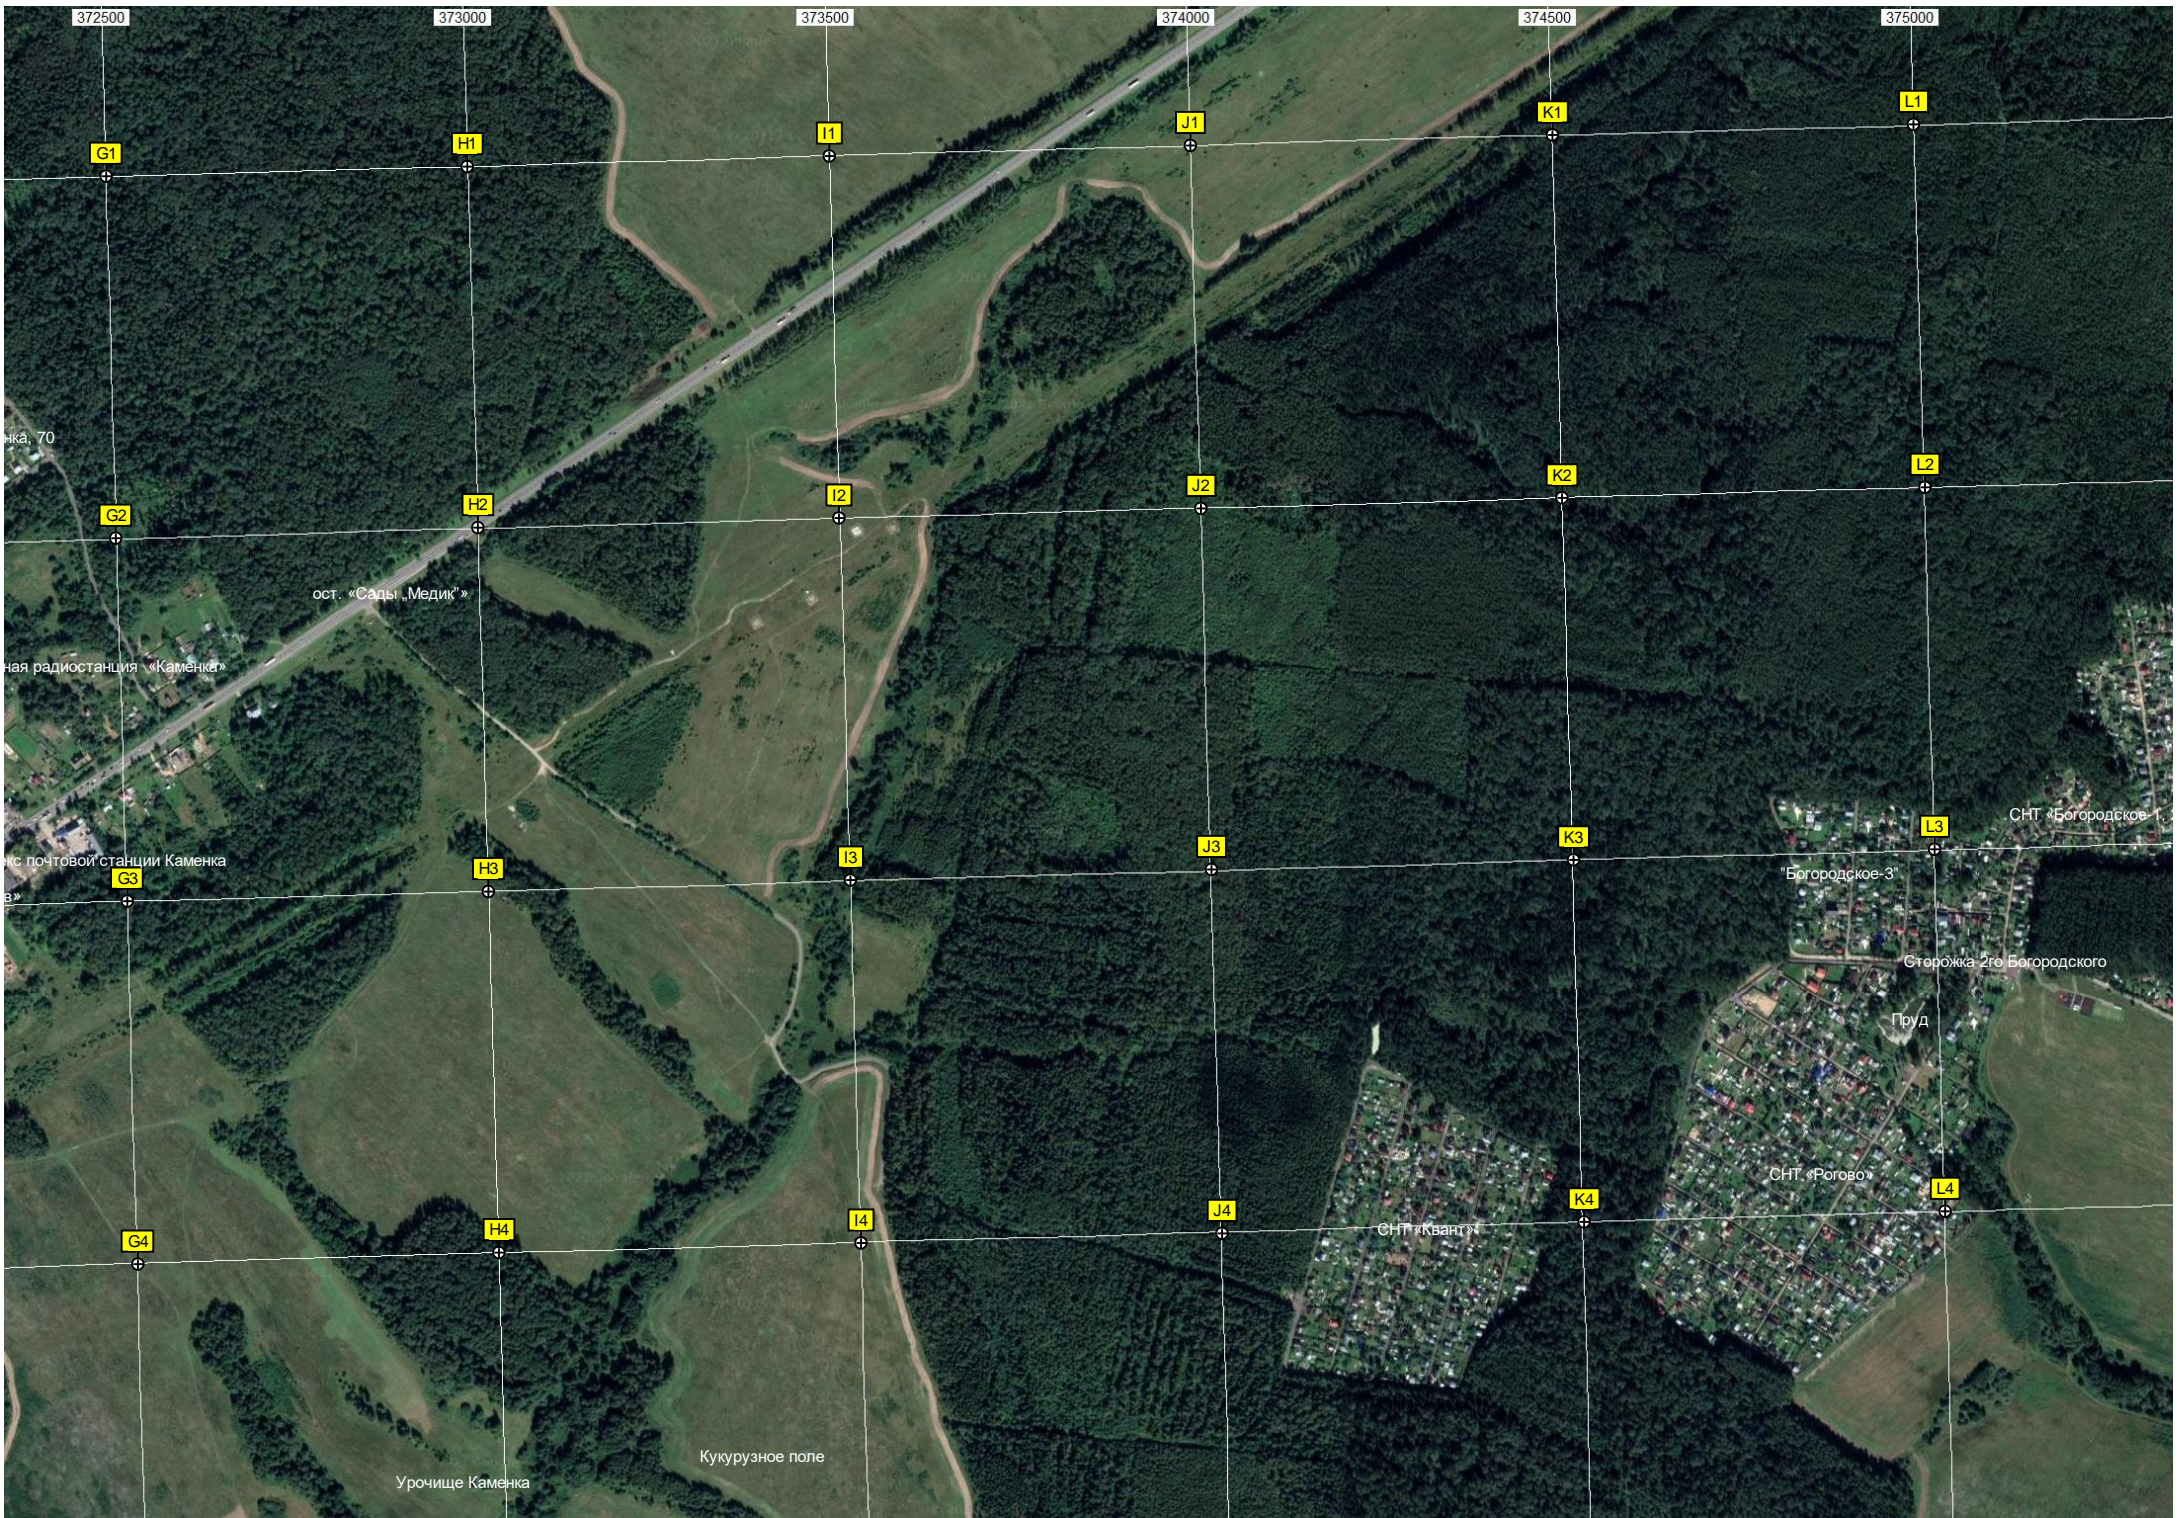

372500

373000

373500

374000

374500

375000

G1

H1

I1

J1

K1

L1

G2

H2

I2

J2

K2

L2

G3

H3

I3

J3

K3

L3

G4

H4

I4

J4

K4

L4

ика, 70

ная радиостанция «Каменка»

ис почтовой станции Каменка

В»

ост. «Сады „Медик“»

Урочище Каменка

Кукурузное поле

СНТ «Квант»

СНТ «Рогово»

«Богородское-3»

Сторожка 2го Богородского

Пруд

СНТ «Богородское»