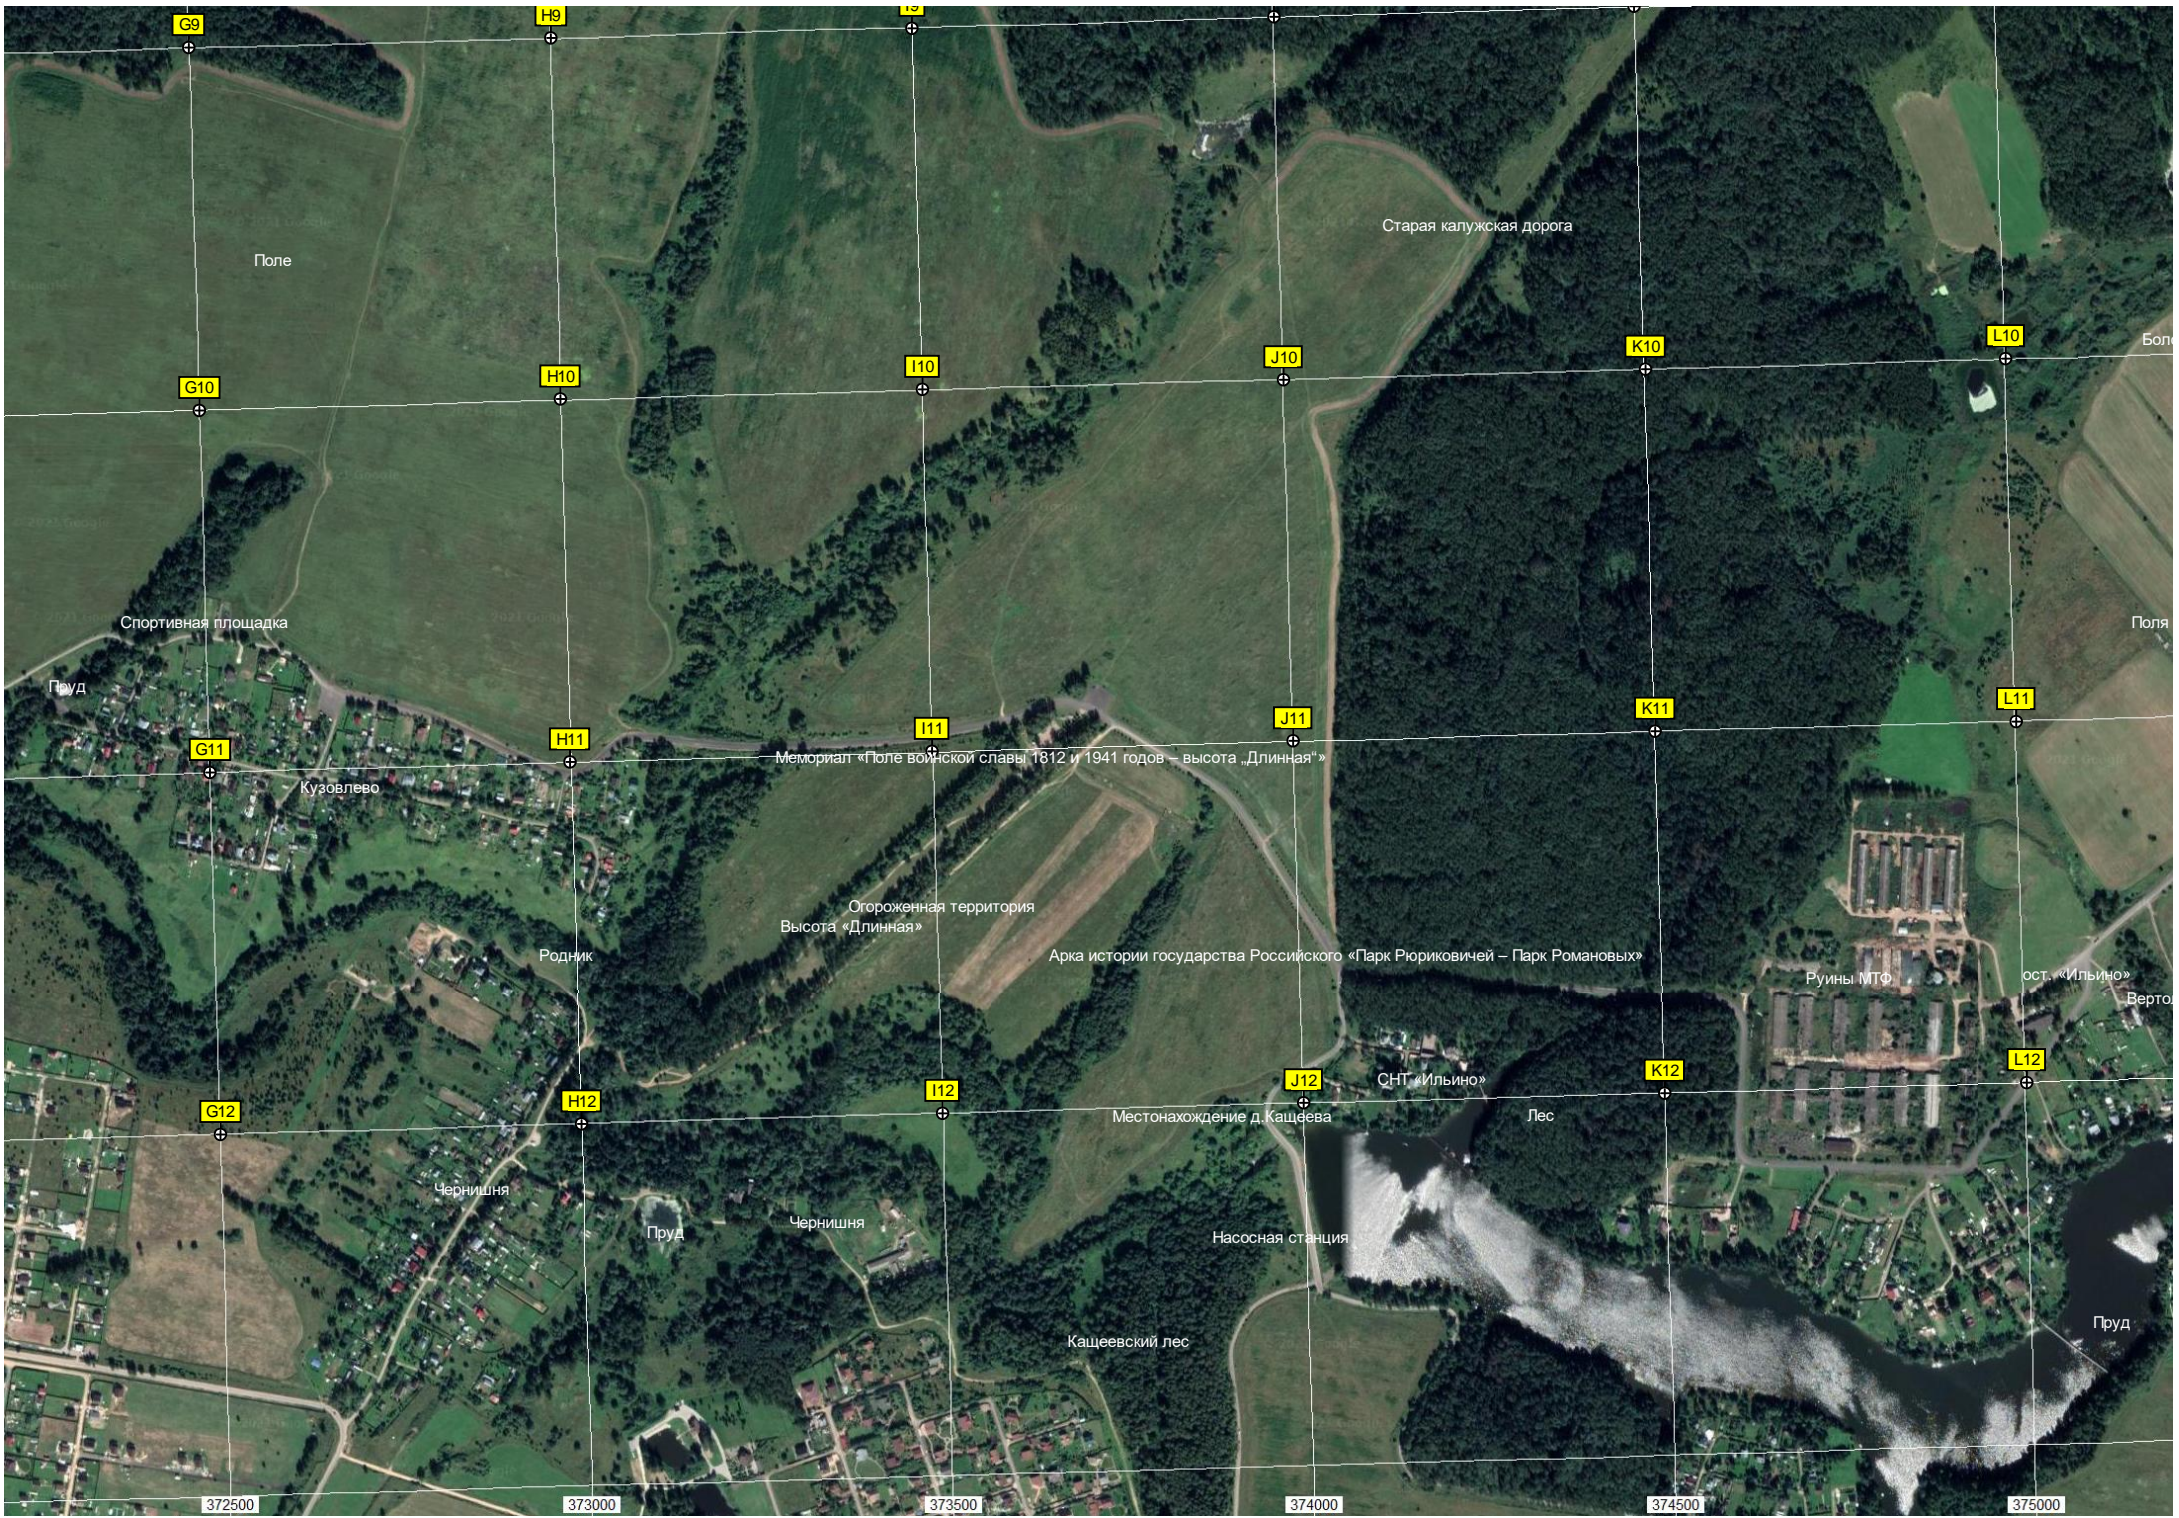

Мост через р. Черничка

Коттеджный посёлок «Новая Чернышья»

369500

370000

370500

371000

371500

372000