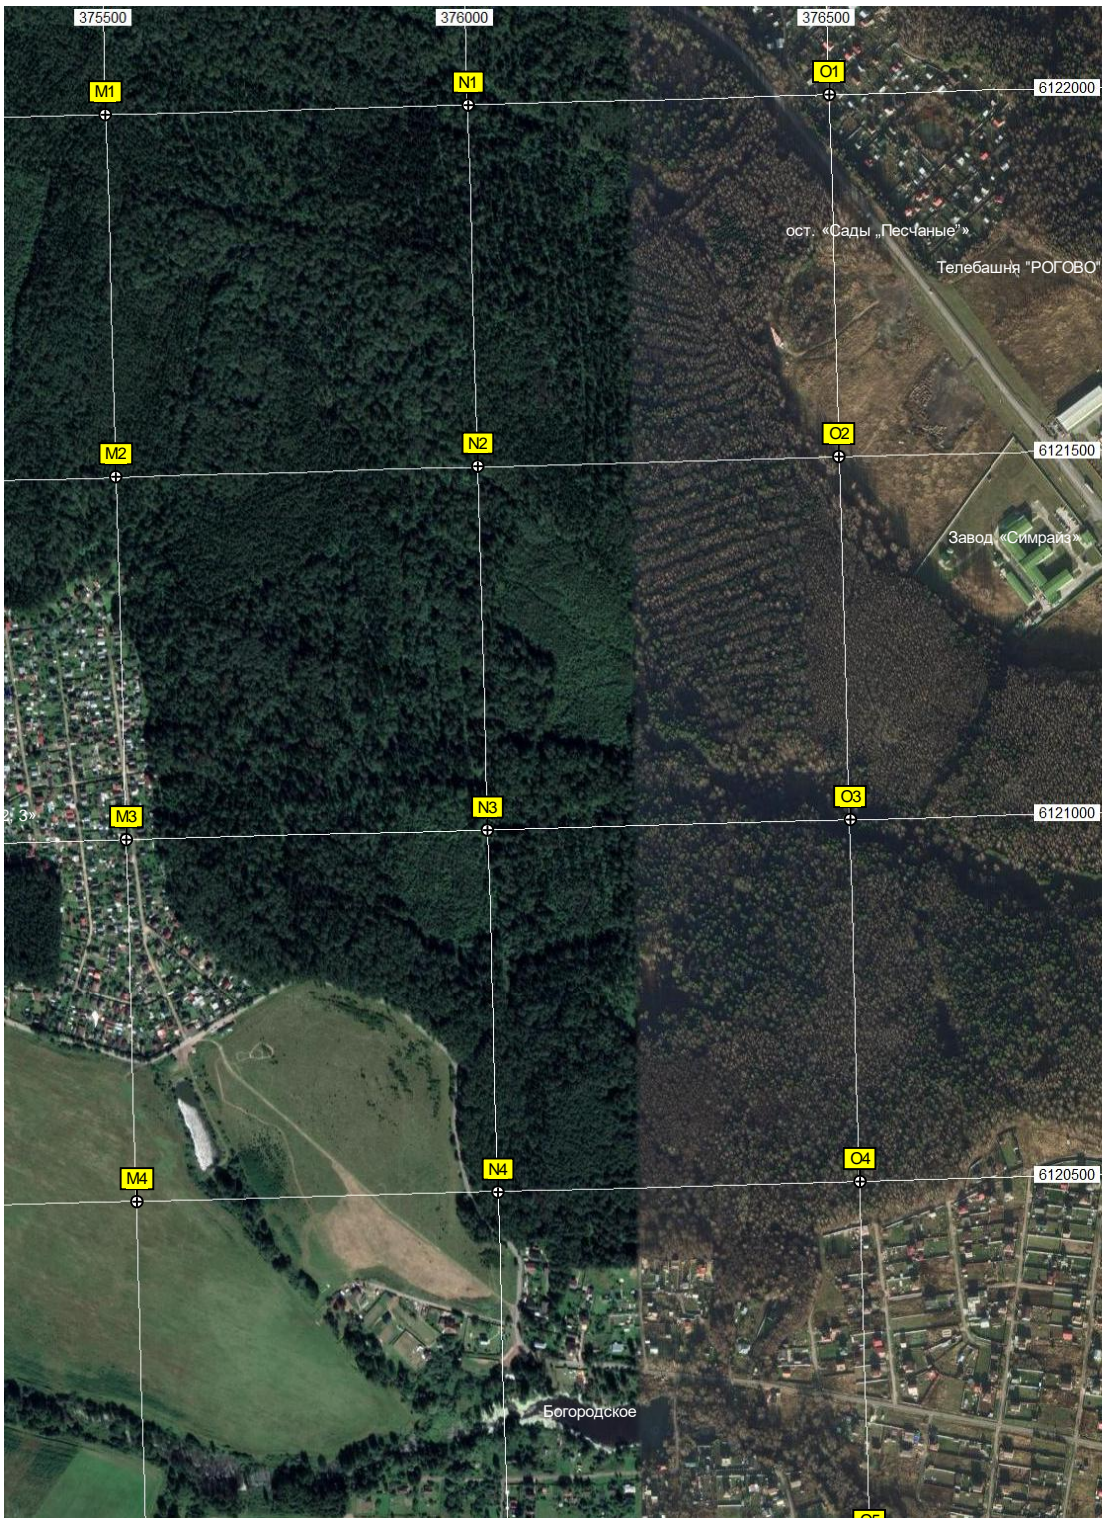

ика, 70

ная радиостанция «Каменка»

ис почтовой станции Каменка

В»

ост. «Сады „Медик“»

Урочище Каменка

Кукурузное поле

СНТ «Квант»

СНТ «Рогово»

«Богородское-3»

Сторожка 2го Богородского

Пруд

СНТ «Богородское»

G5

H5

I5