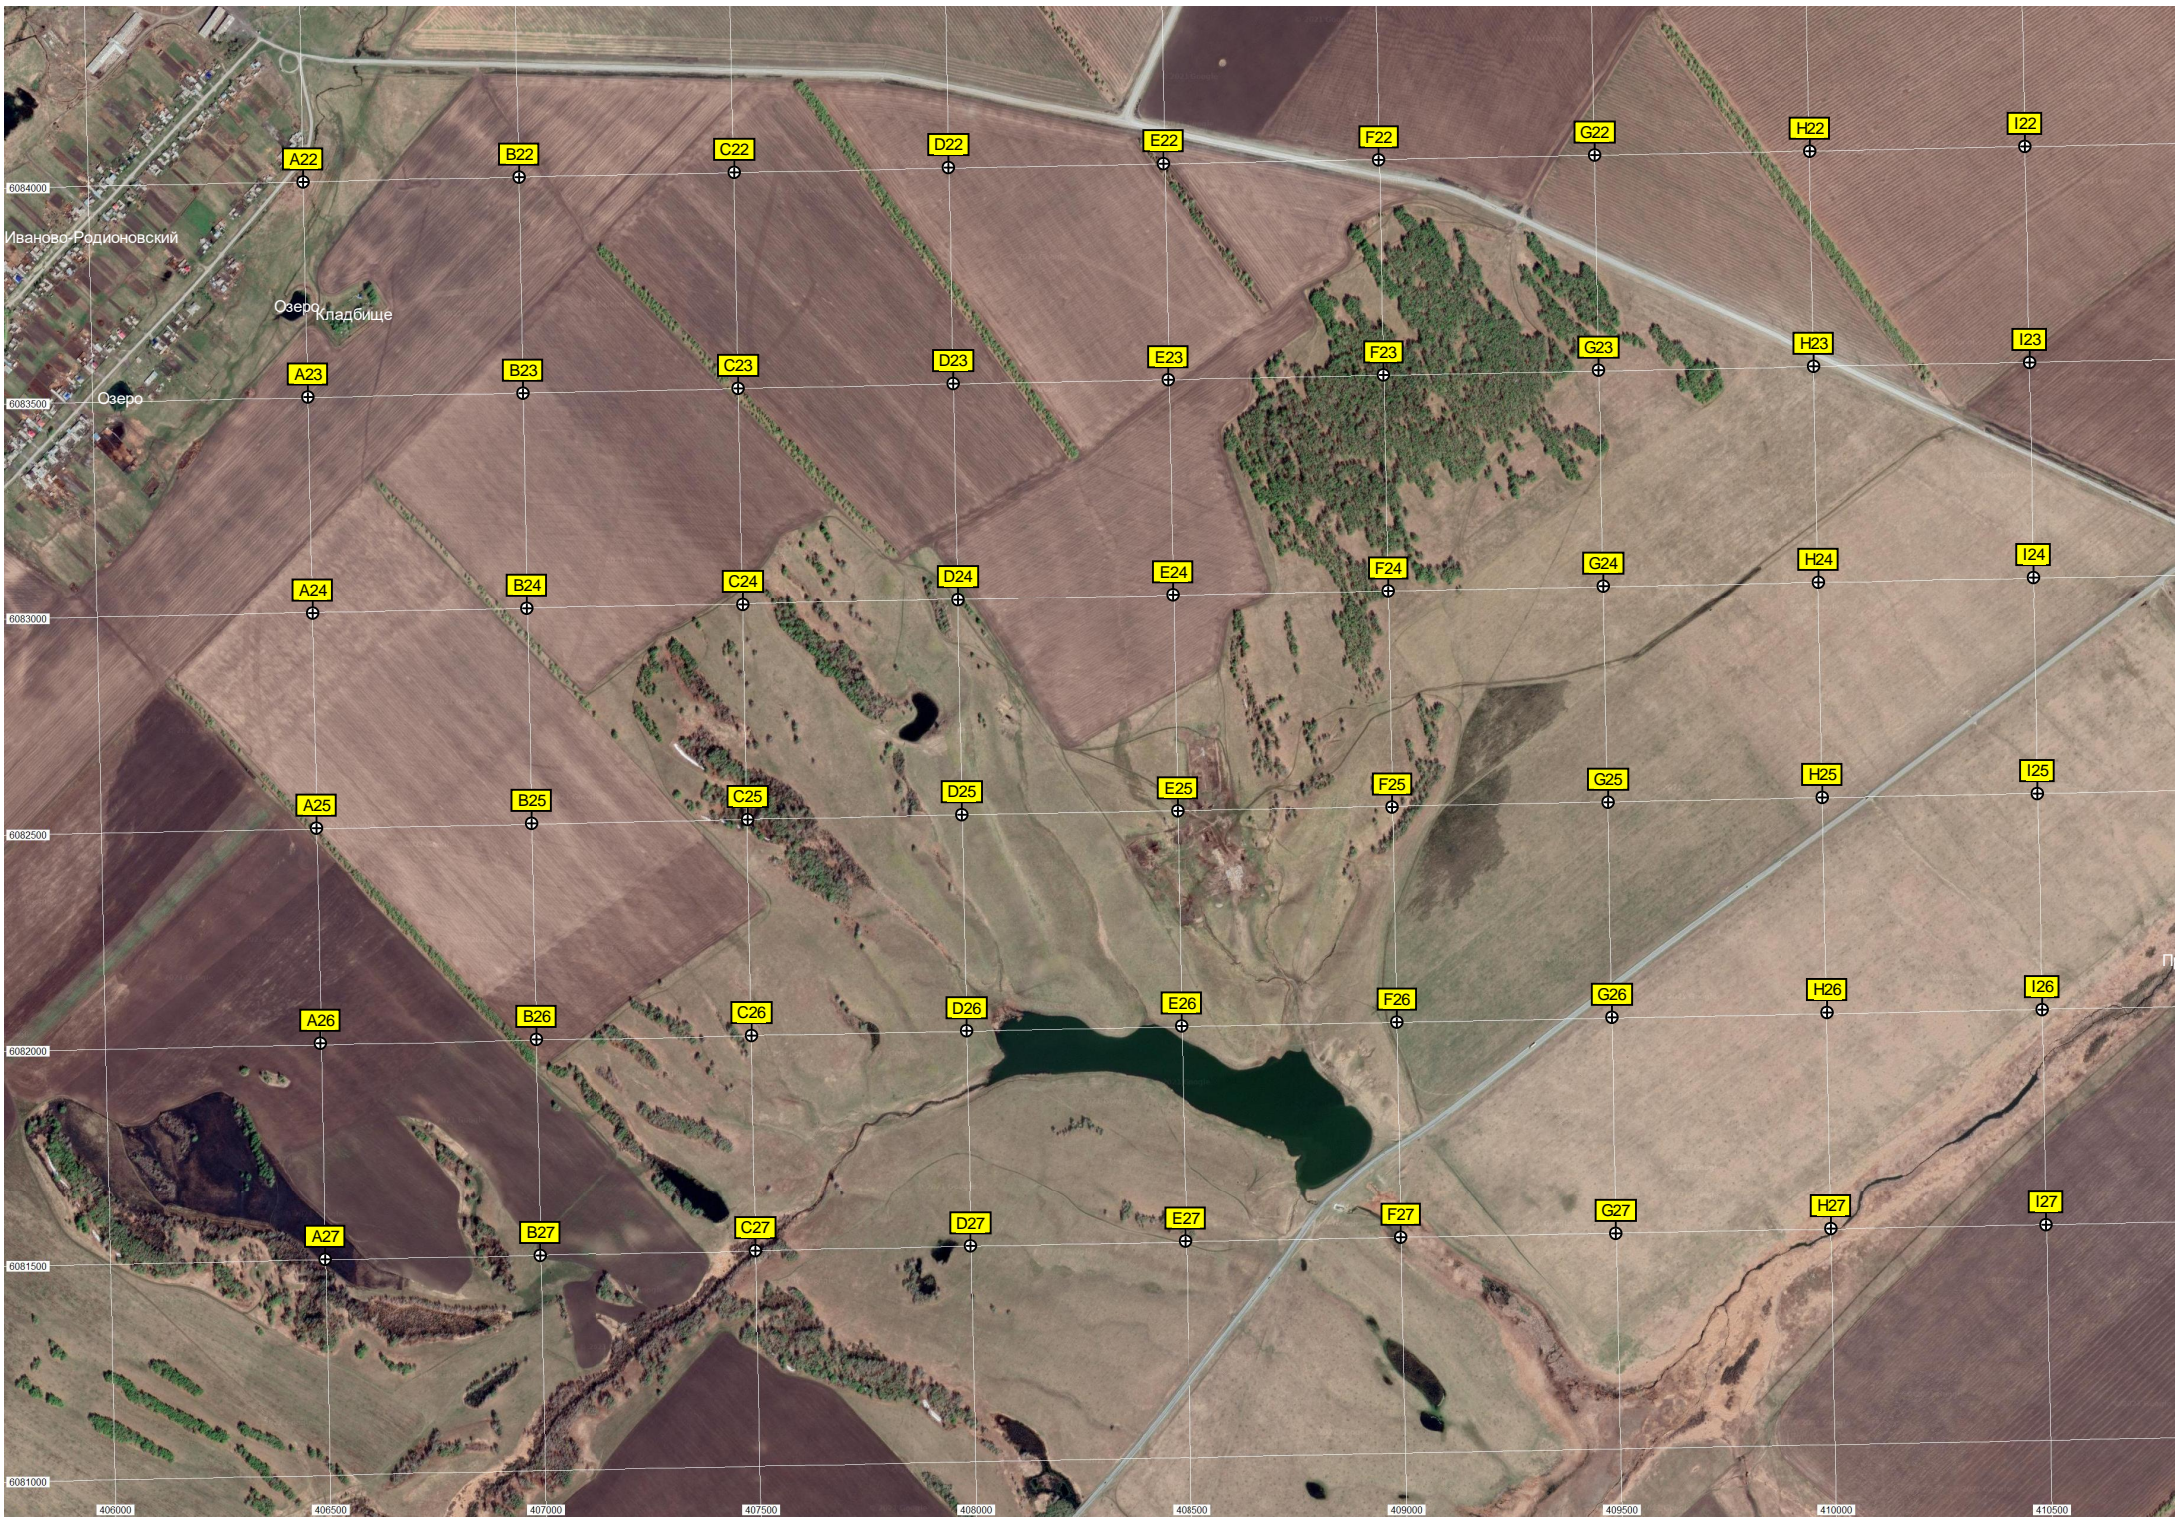

G21

H21

I21

Иваново-Родноновский

Озеро Кладбище

Озеро

6084000

6083500