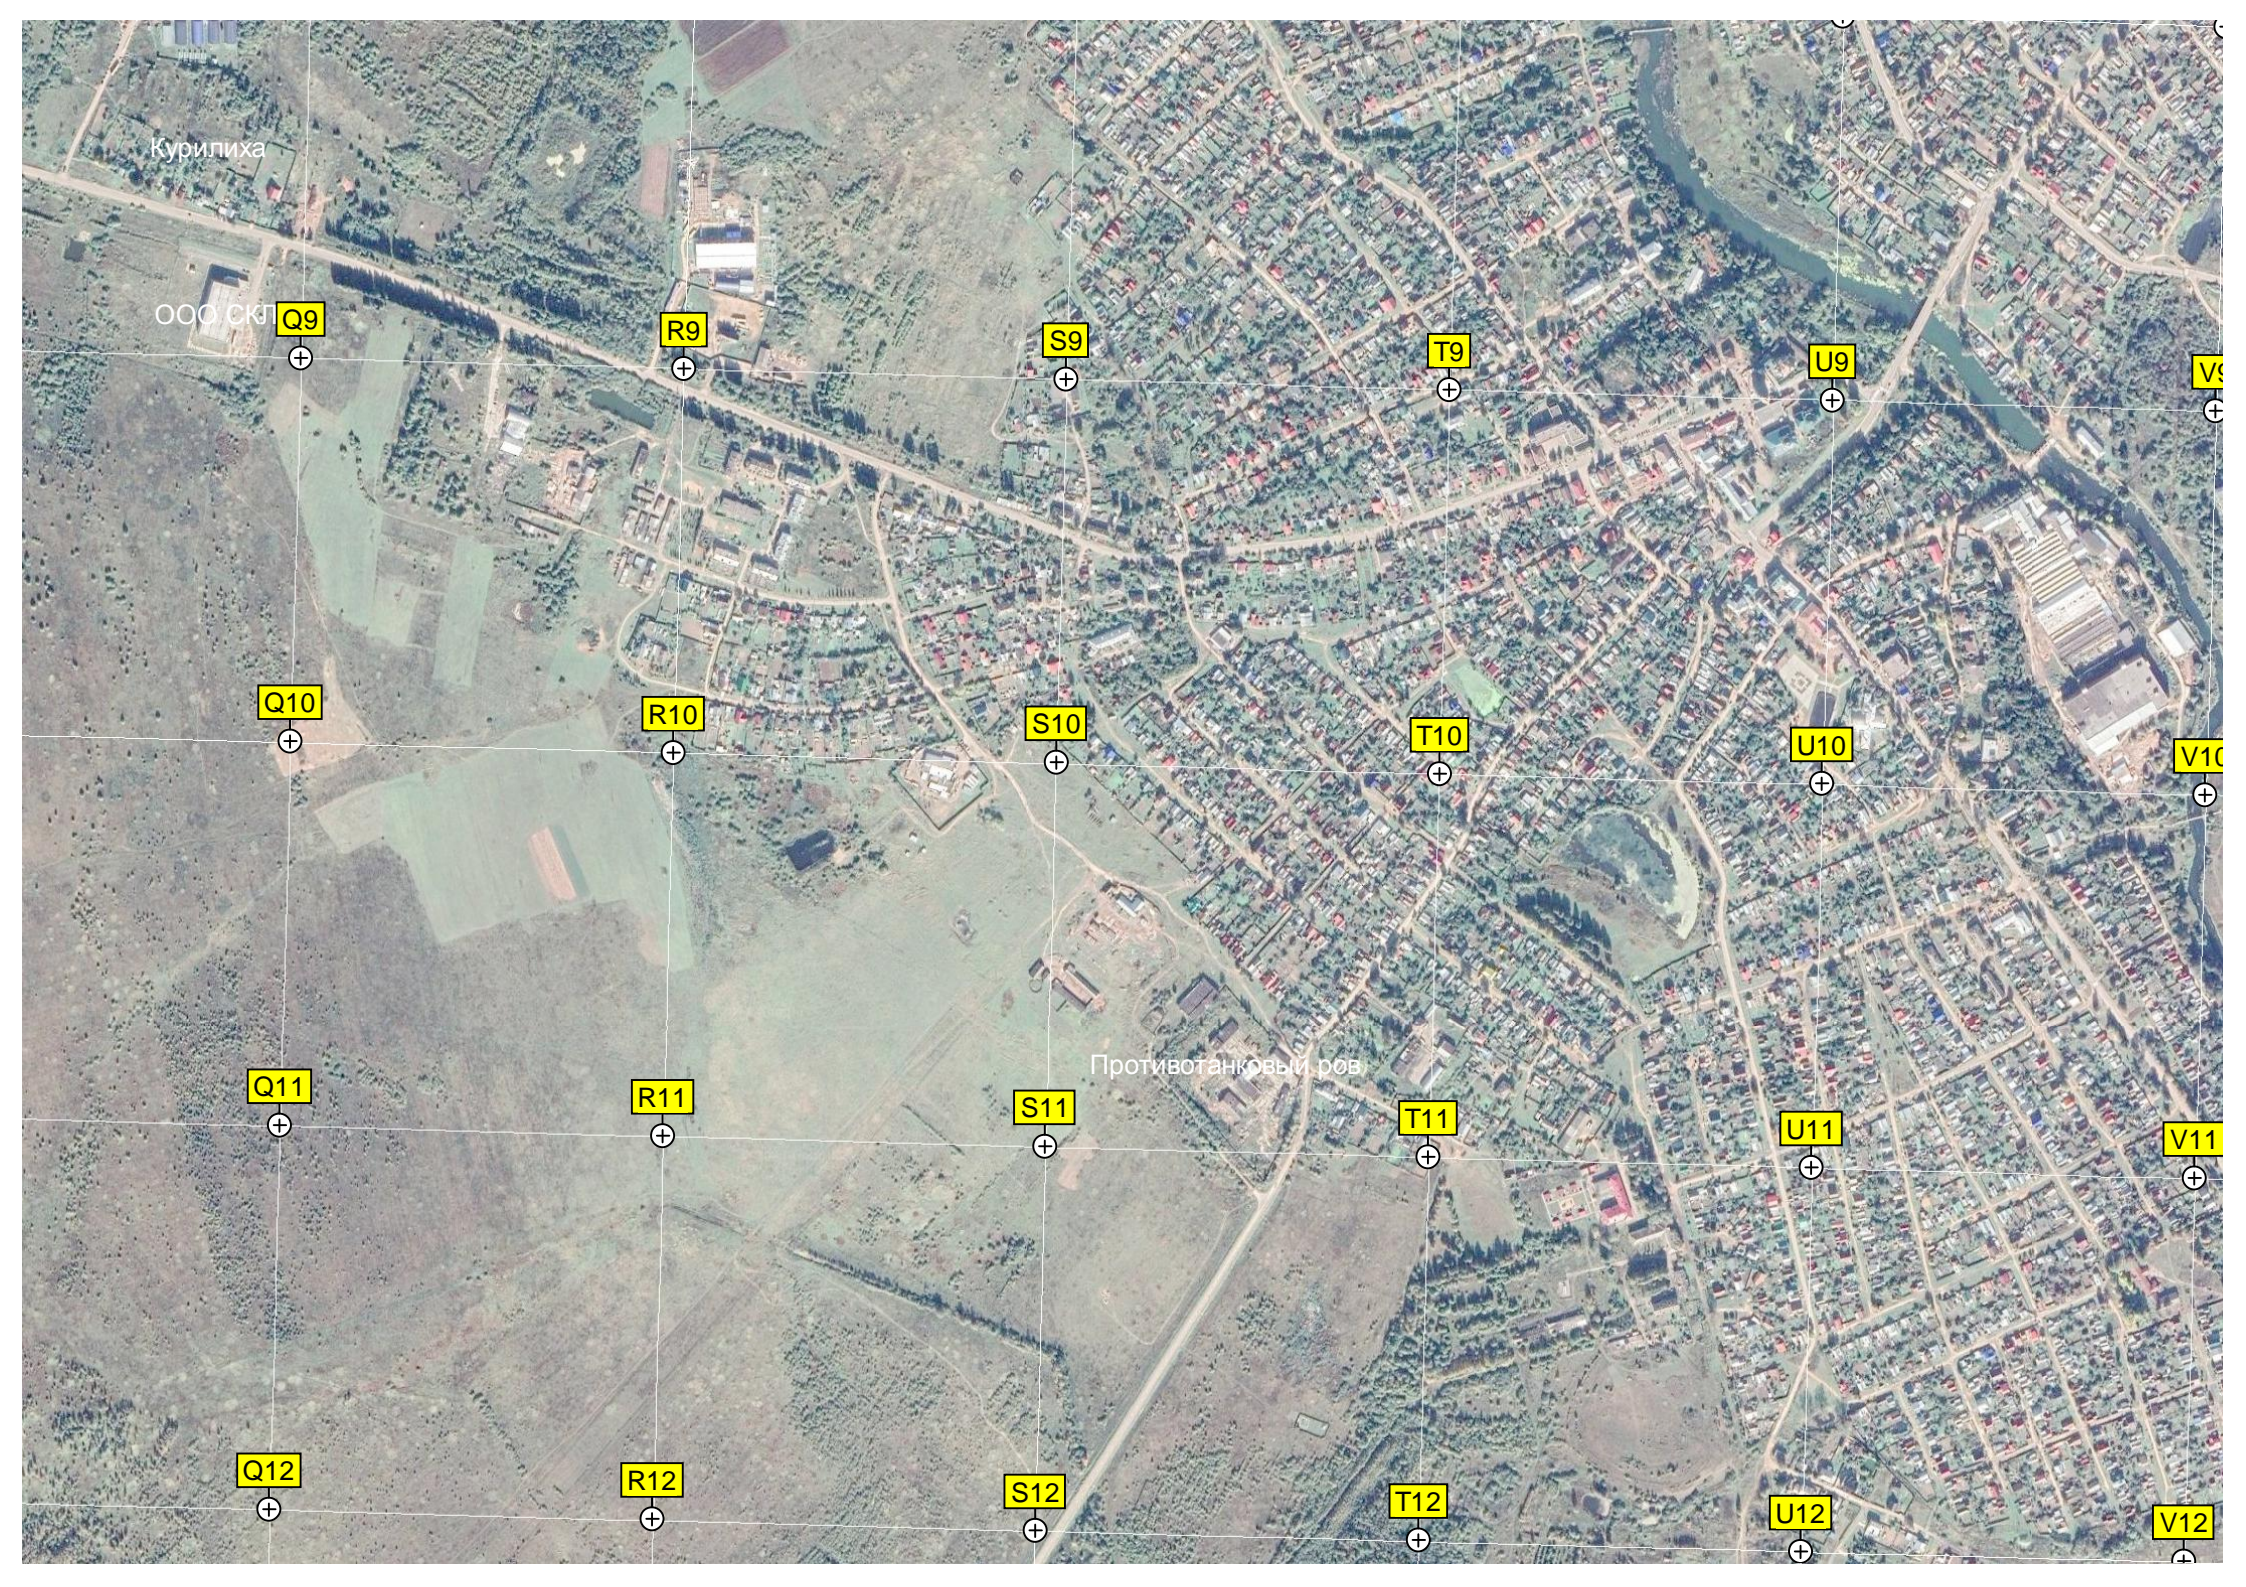

Курипи́ха

ООО СКТ

Q9

R9

S9

T9

U9

V9

Q10

R10

S10

T10

U10

V10

Q11

R11

S11

T11

U11

V11

Q12

R12

S12

T12

U12

V12

Противотанковый ров