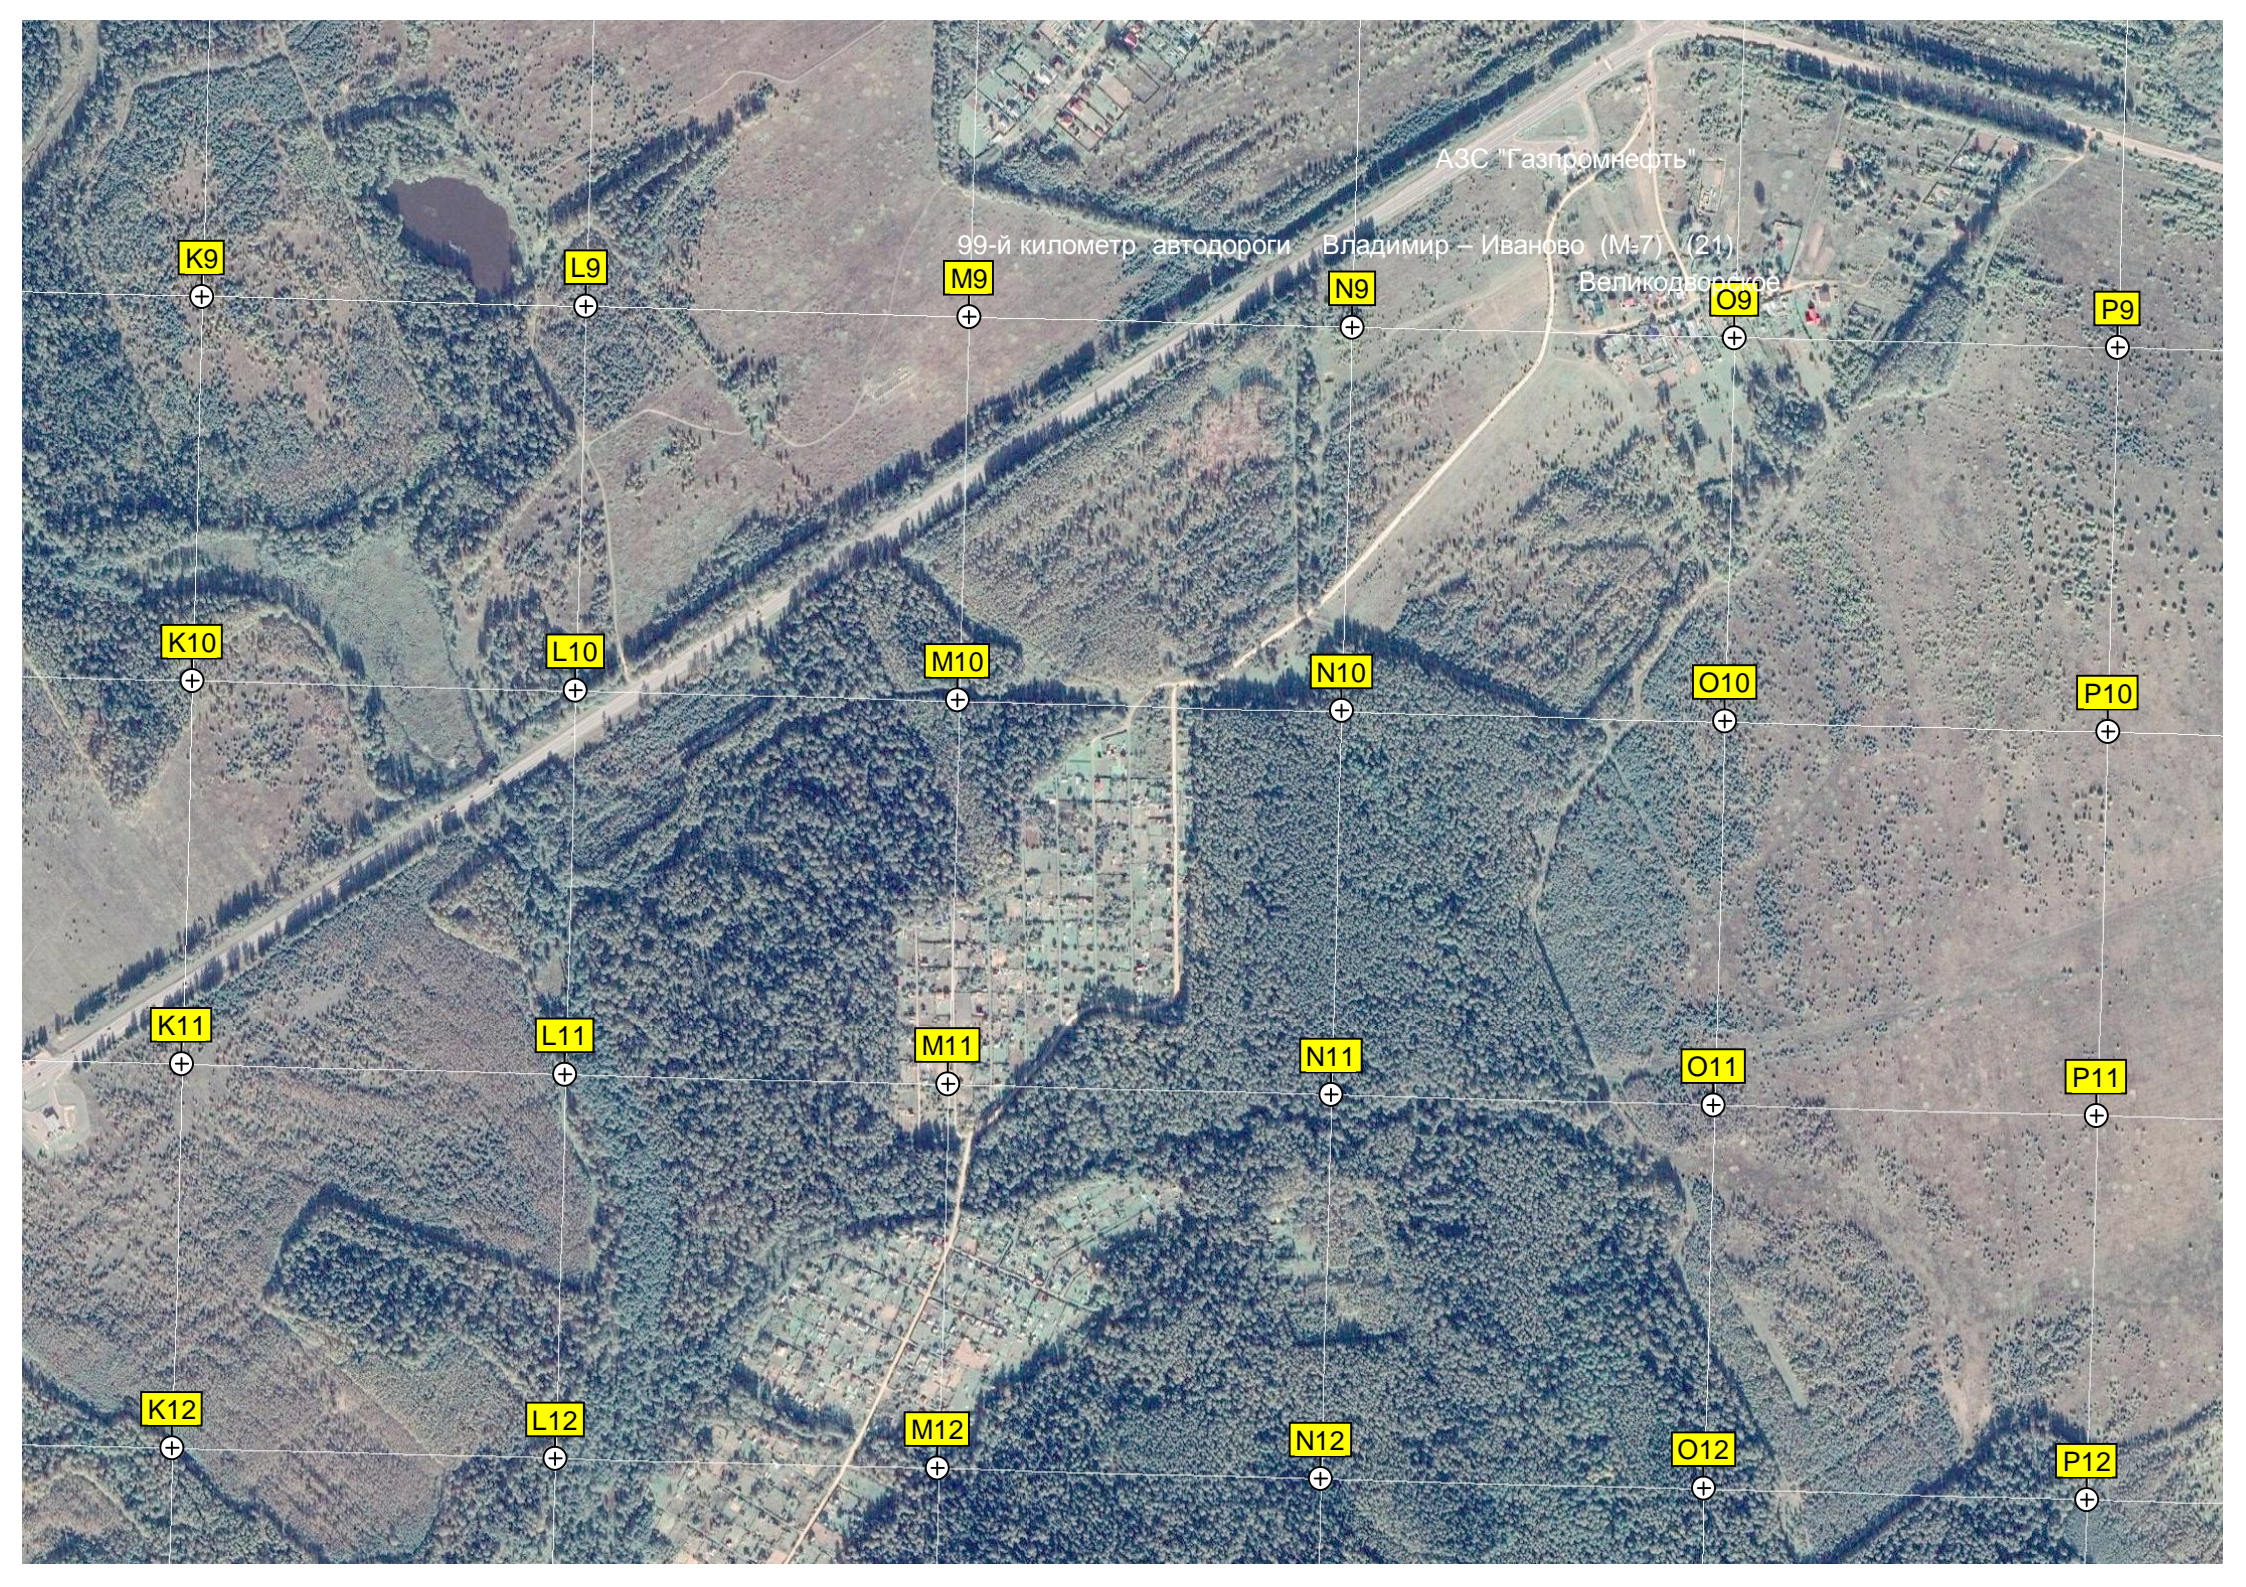

6293500

6293000

6292500

АЭС "Газпромнефть"

99-й километр автодороги Владимир – Иваново (М-7) (21)

Великодворское

K9

L9