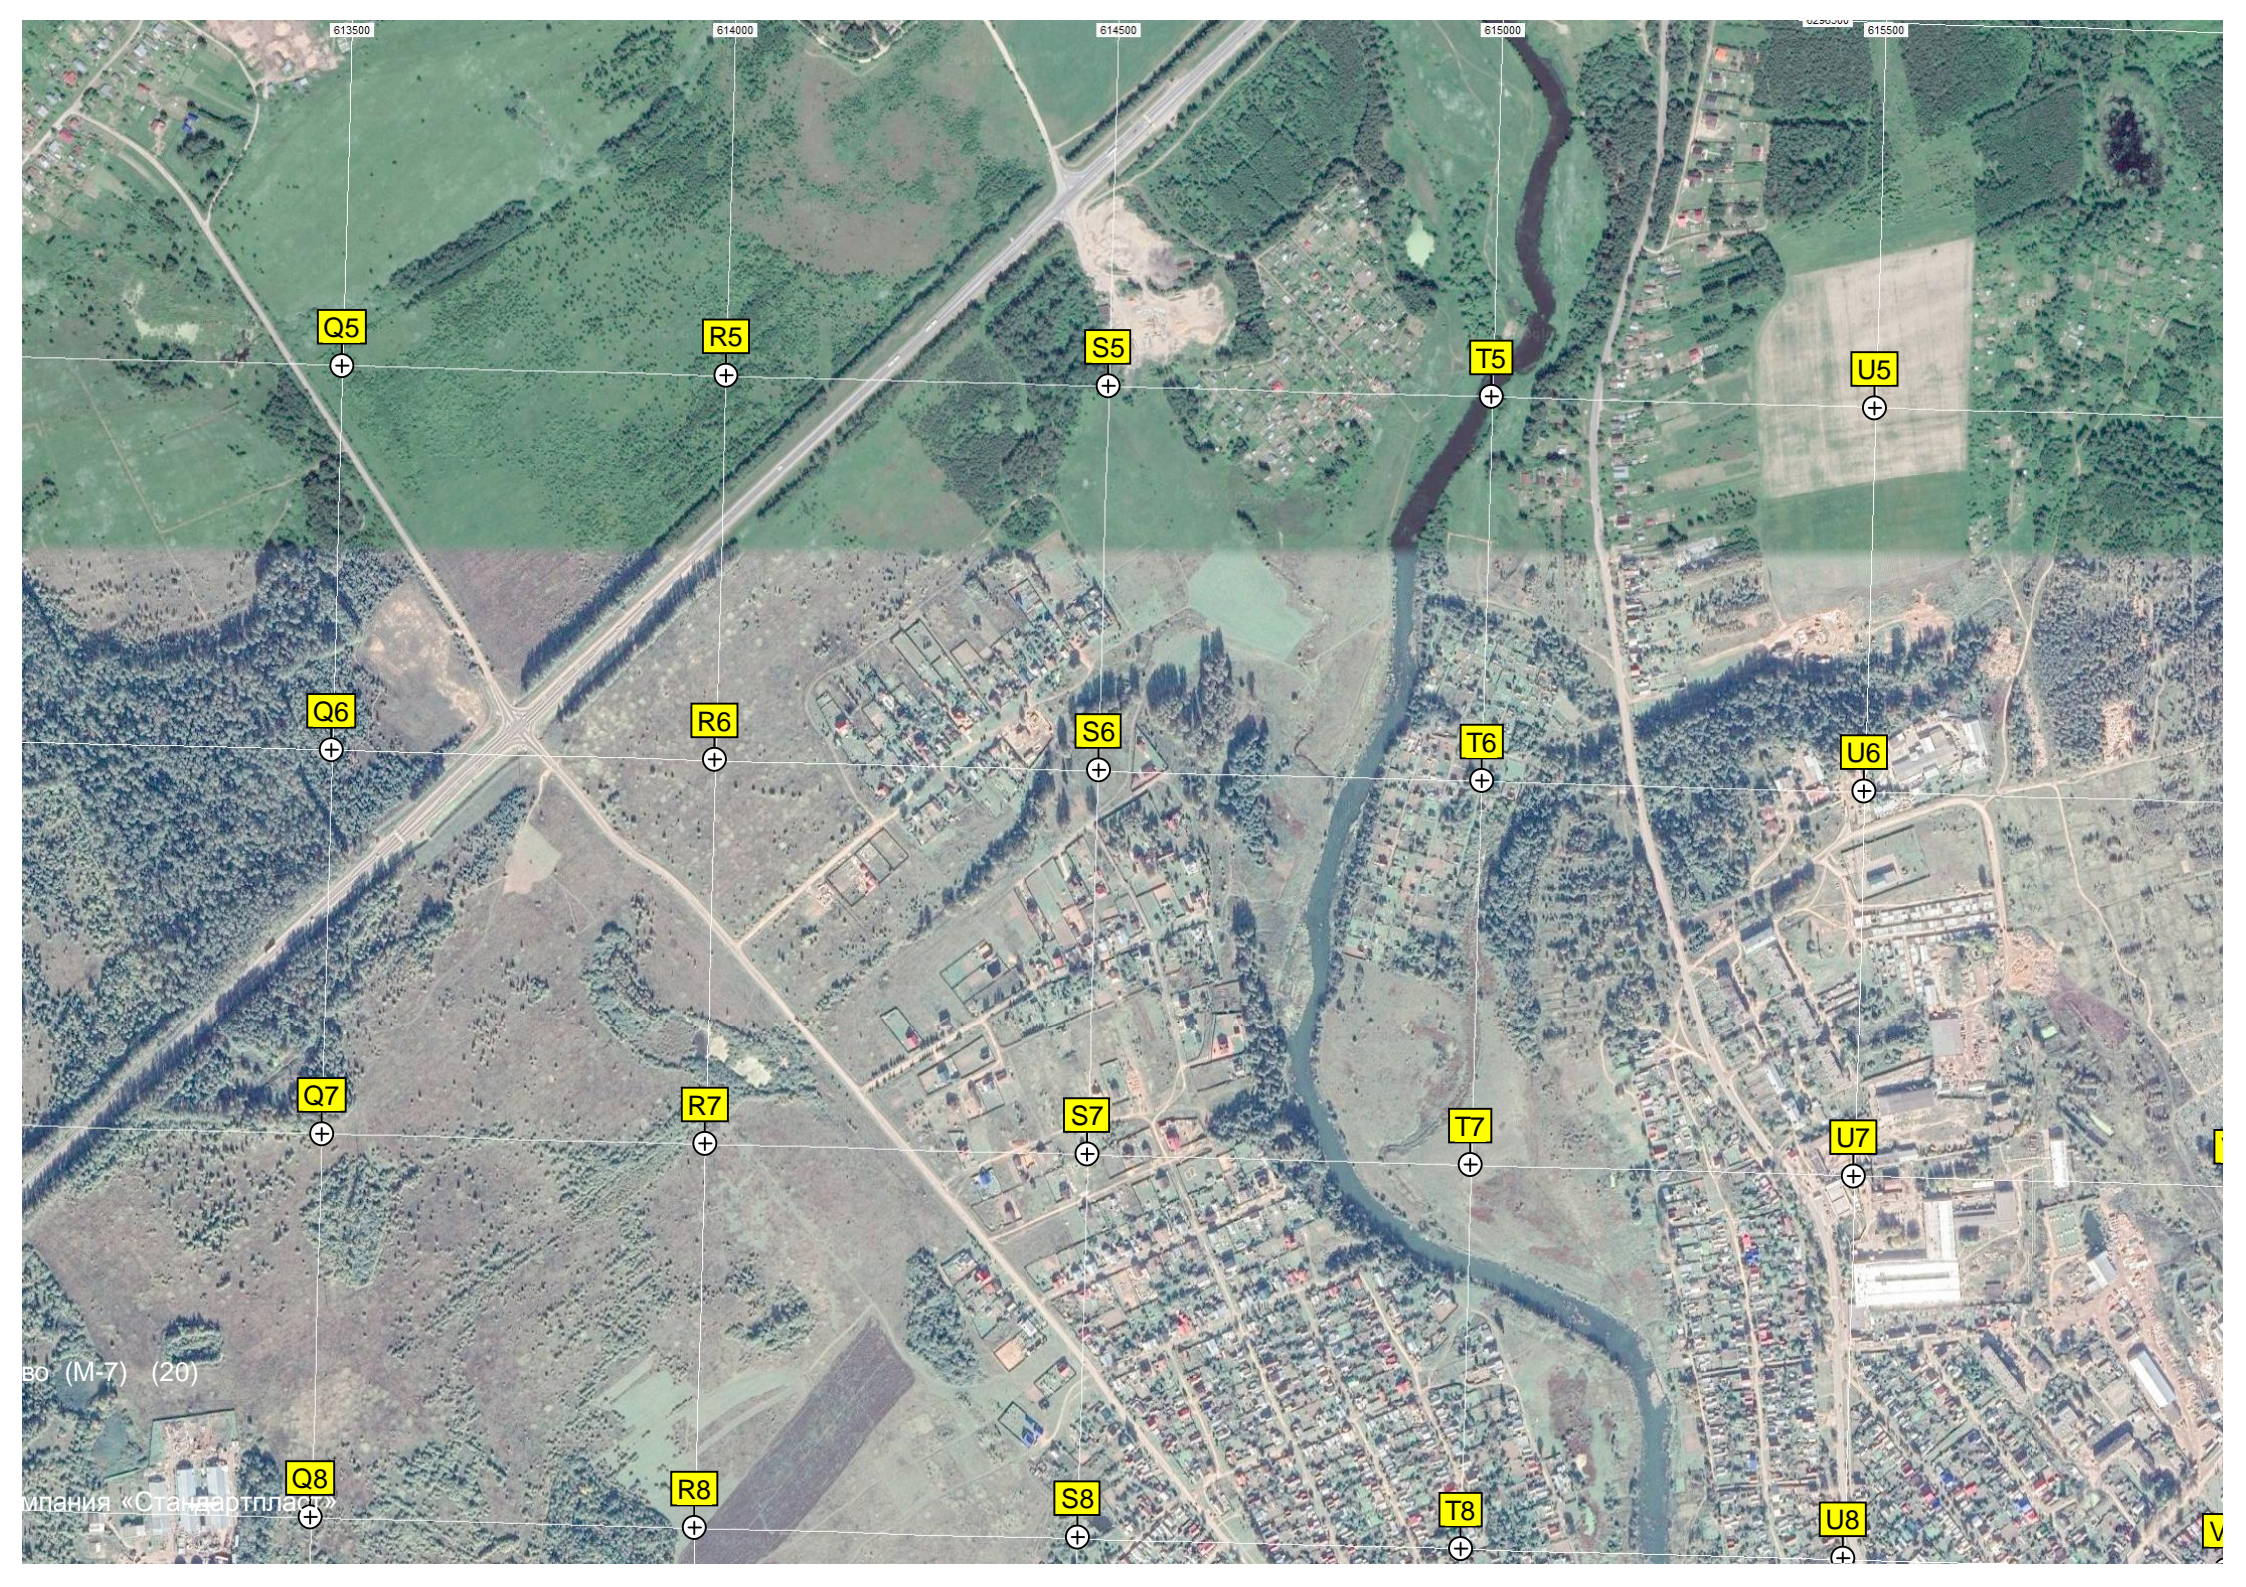

613500

614000

614500

615000

615500

Q5

R5

S5

T5

U5

Q6

R6

S6

T6

U6

Q7

R7

S7

T7

U7

Q8

R8

S8

T8

U8

во (M-7) (20)

мпания «Стандартглас»