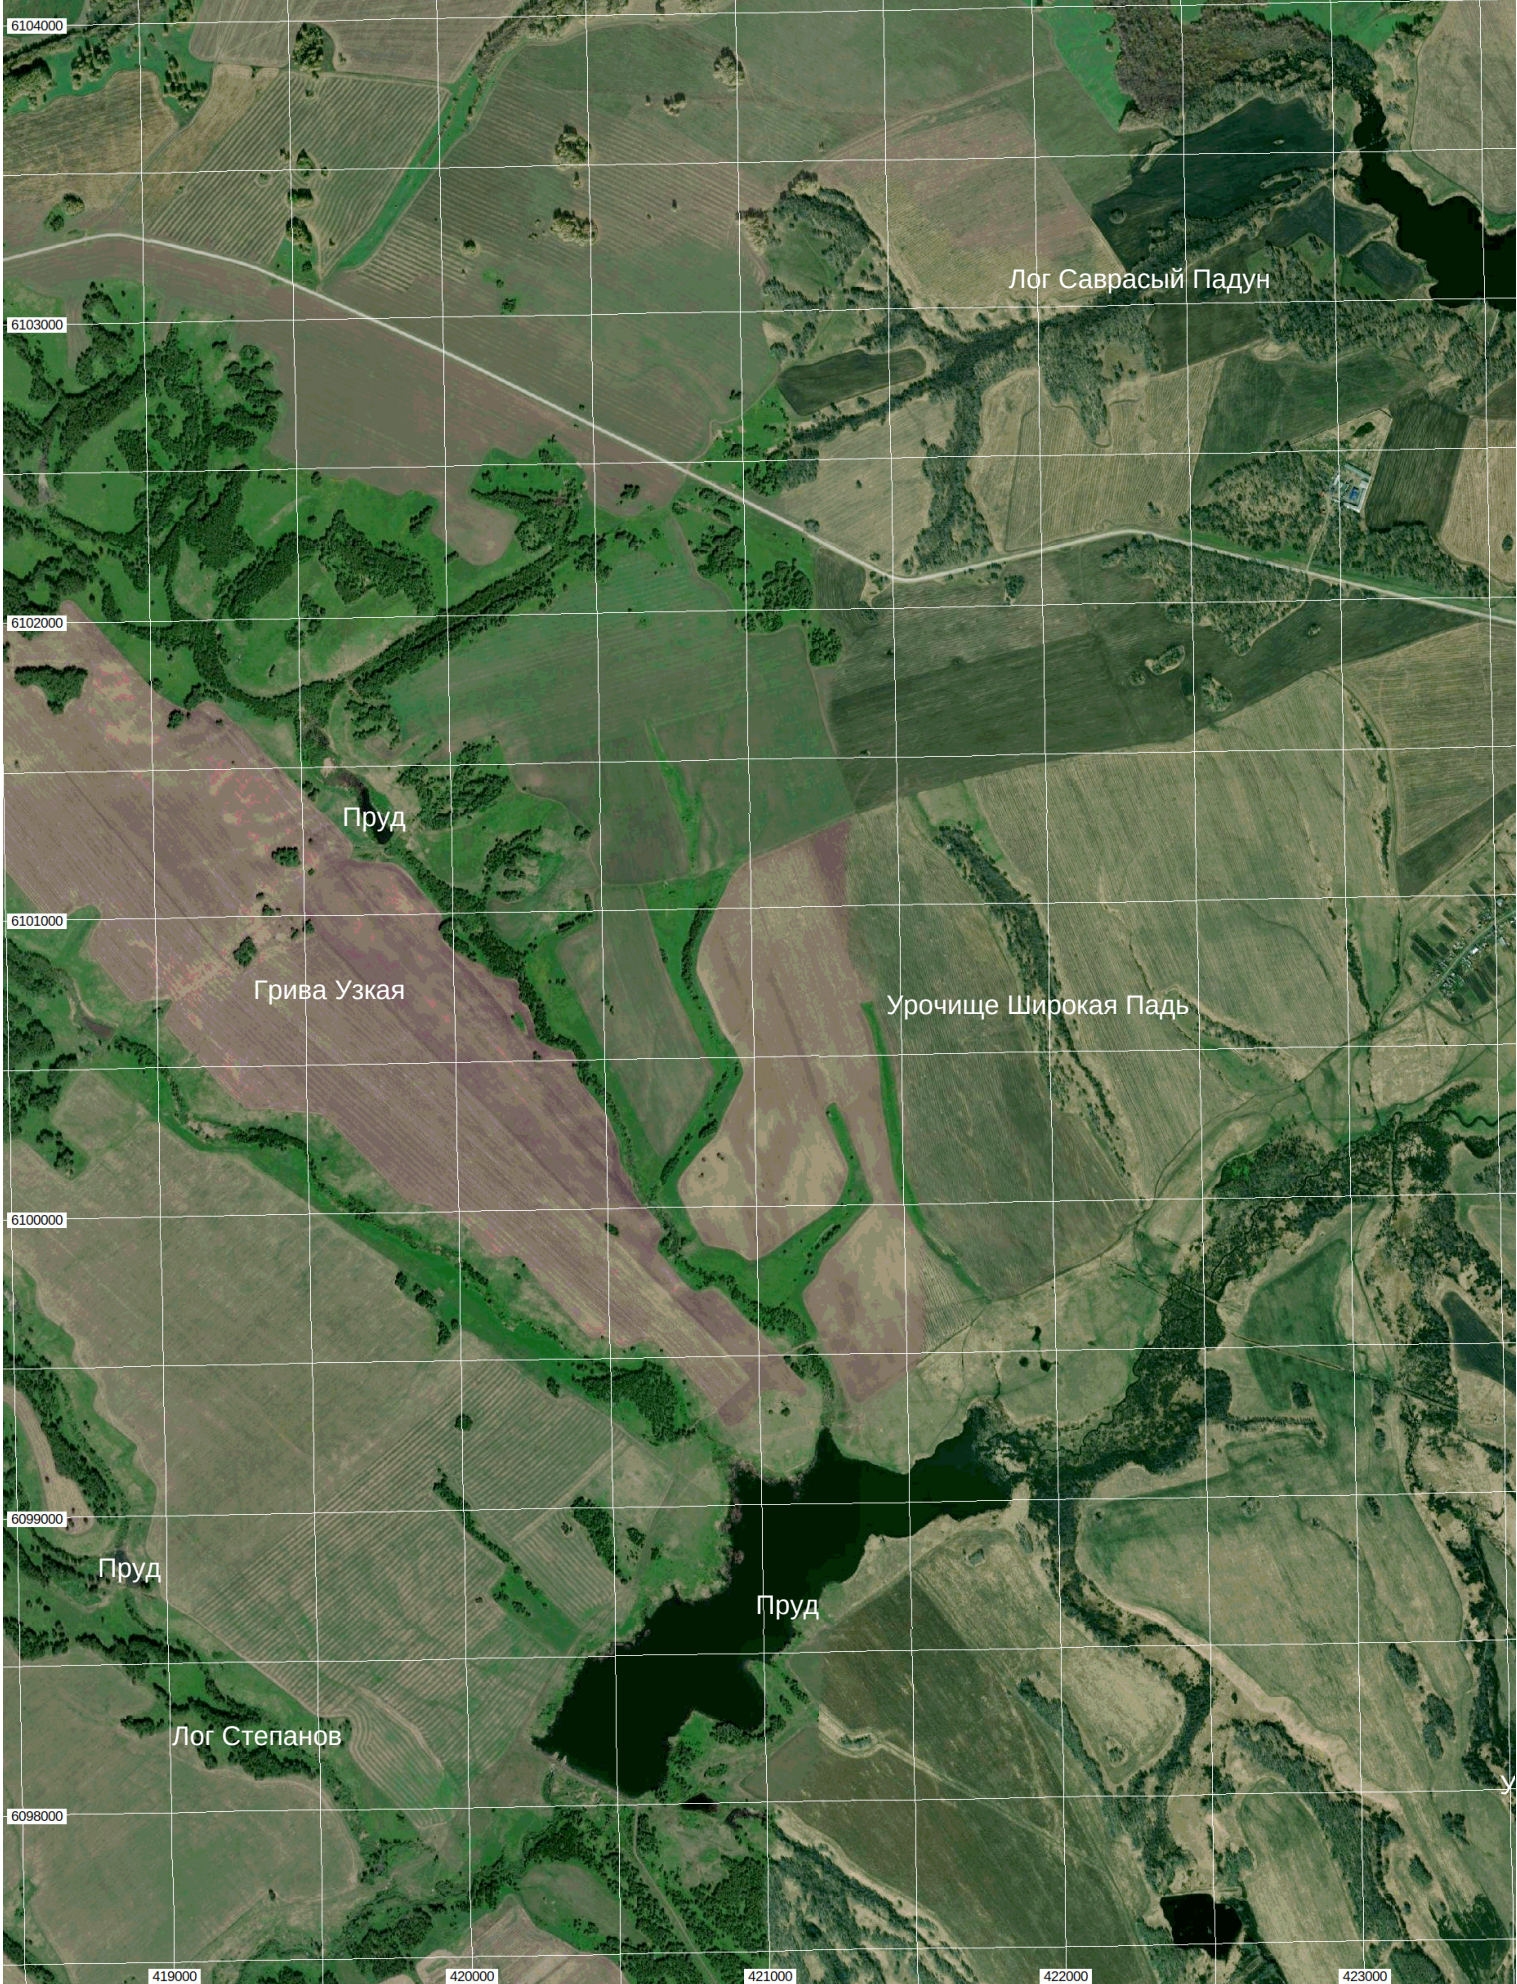

AH39

6108000

6107000

6106000

6105000

6104000

Пинигино

Мост

Кладбище

щик

Лог Саврасый Падун

Пруд

Грива Узкая

Урочище Широкая Падь

Пруд

Пруд

Лог Степанов

6104000

6103000

6102000

6101000

6100000

6099000

6098000