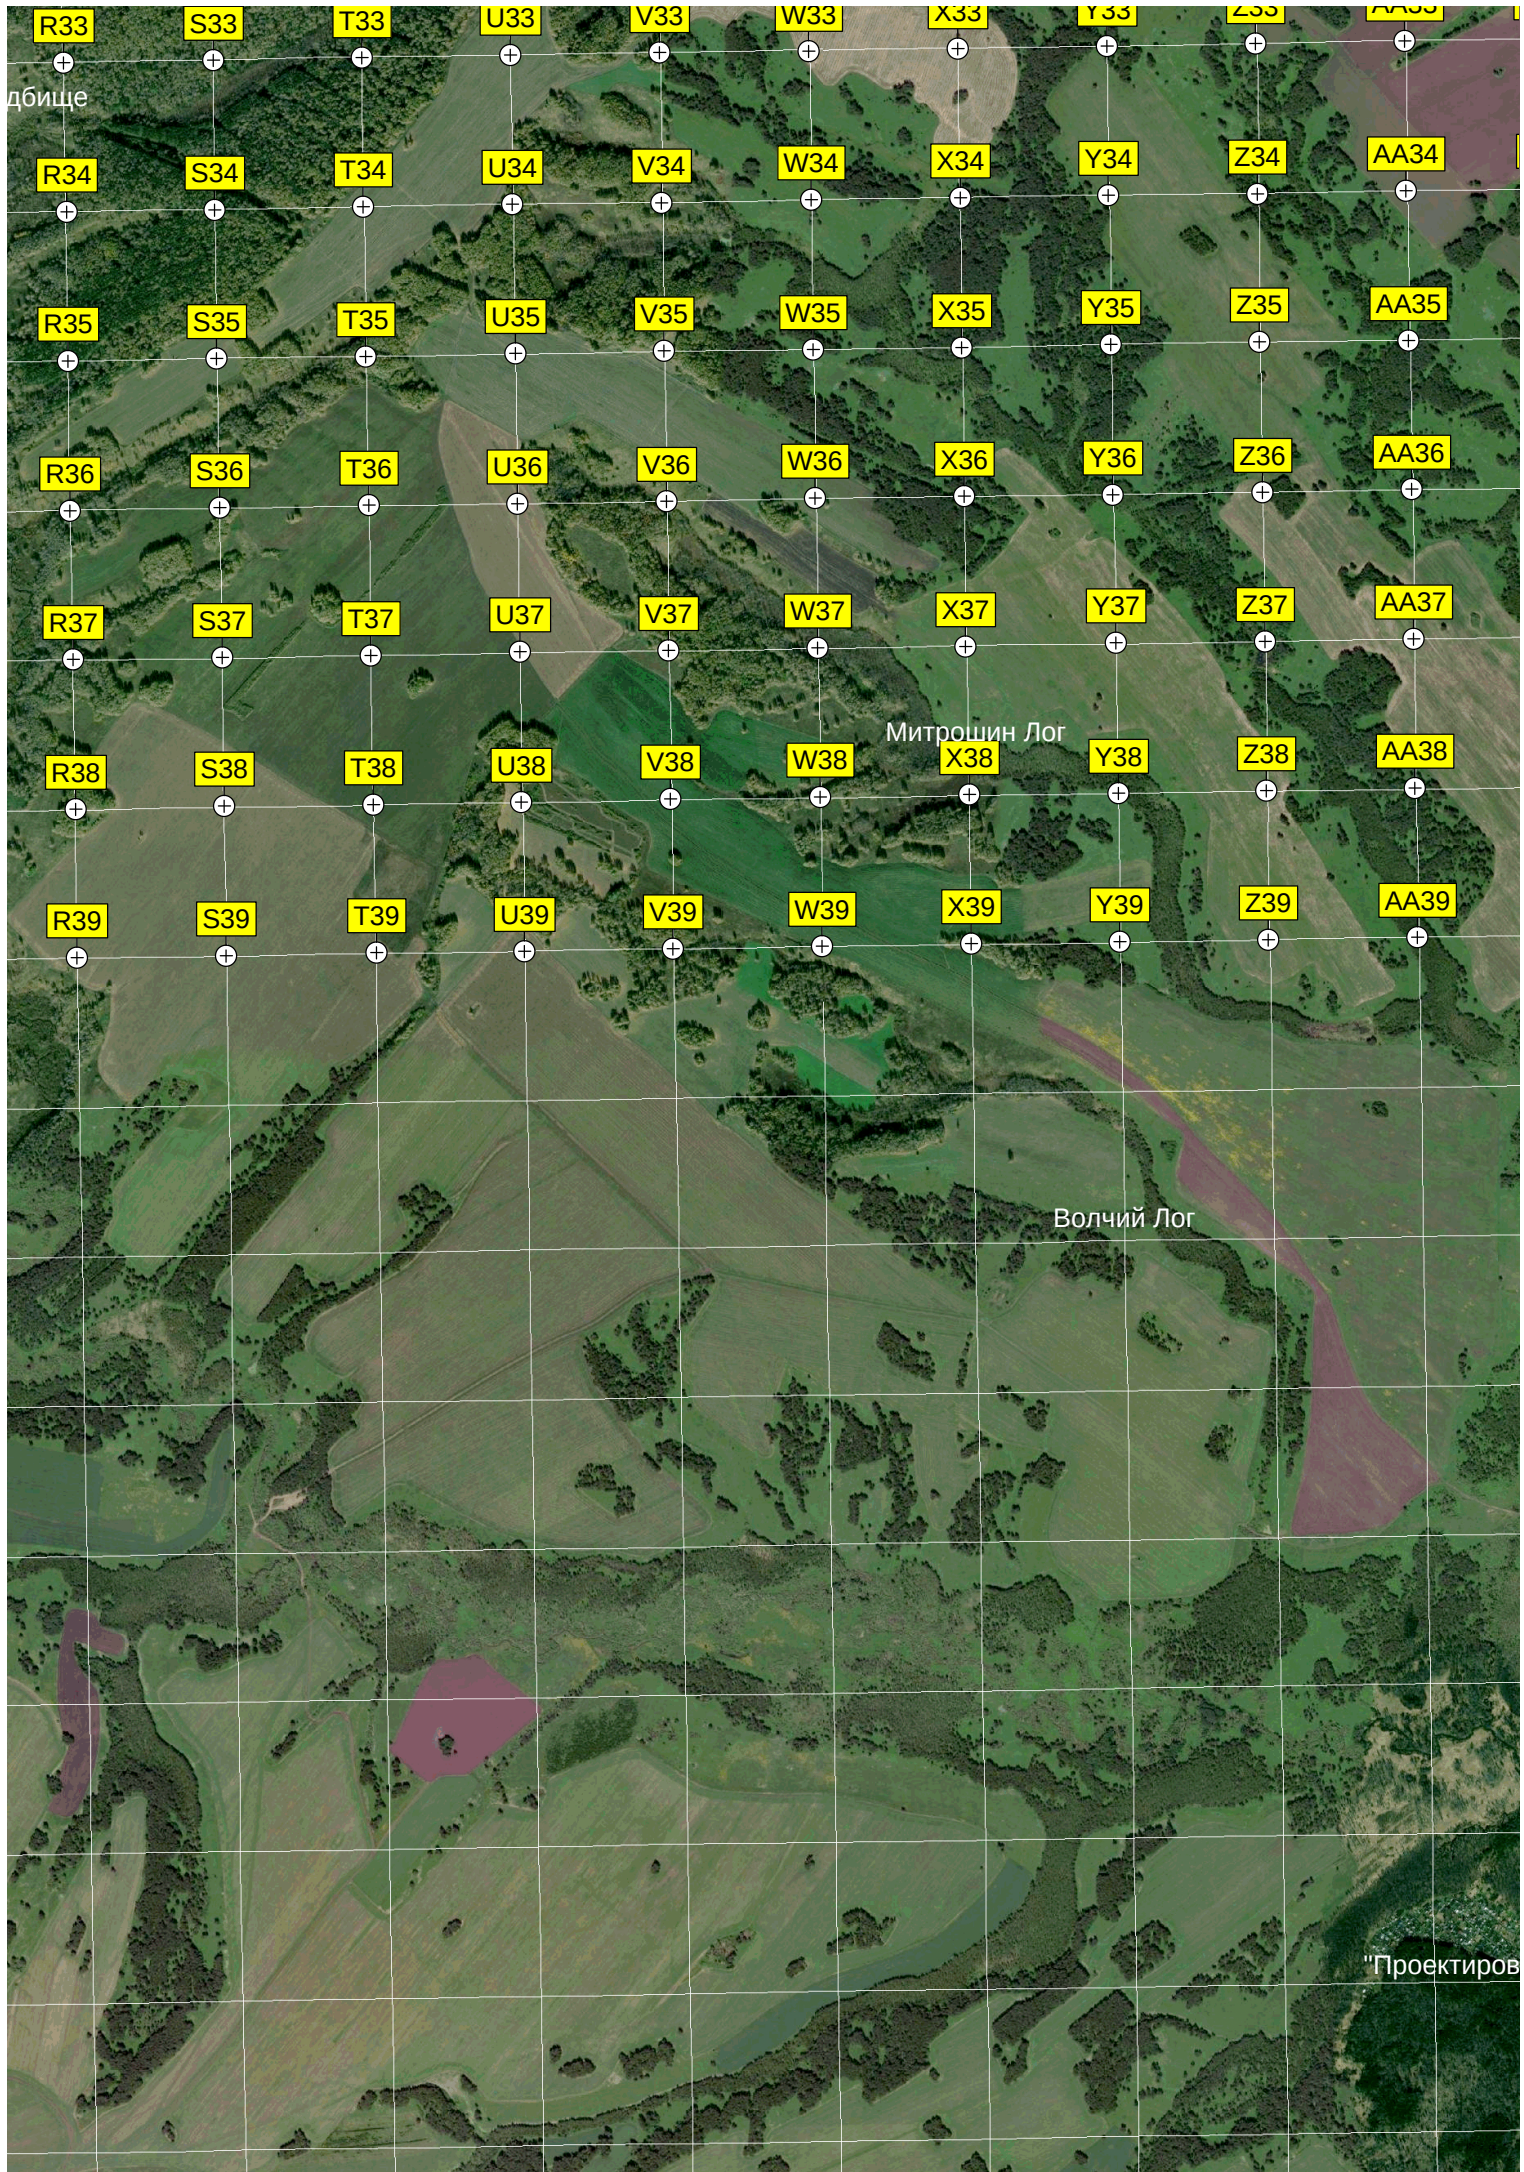

Кладбище
Урочище Саятски

Кладбище
Урочище Берёзово

137 км

дбице

Митрошин Лог

Волчий Лог

Пректиров

R33