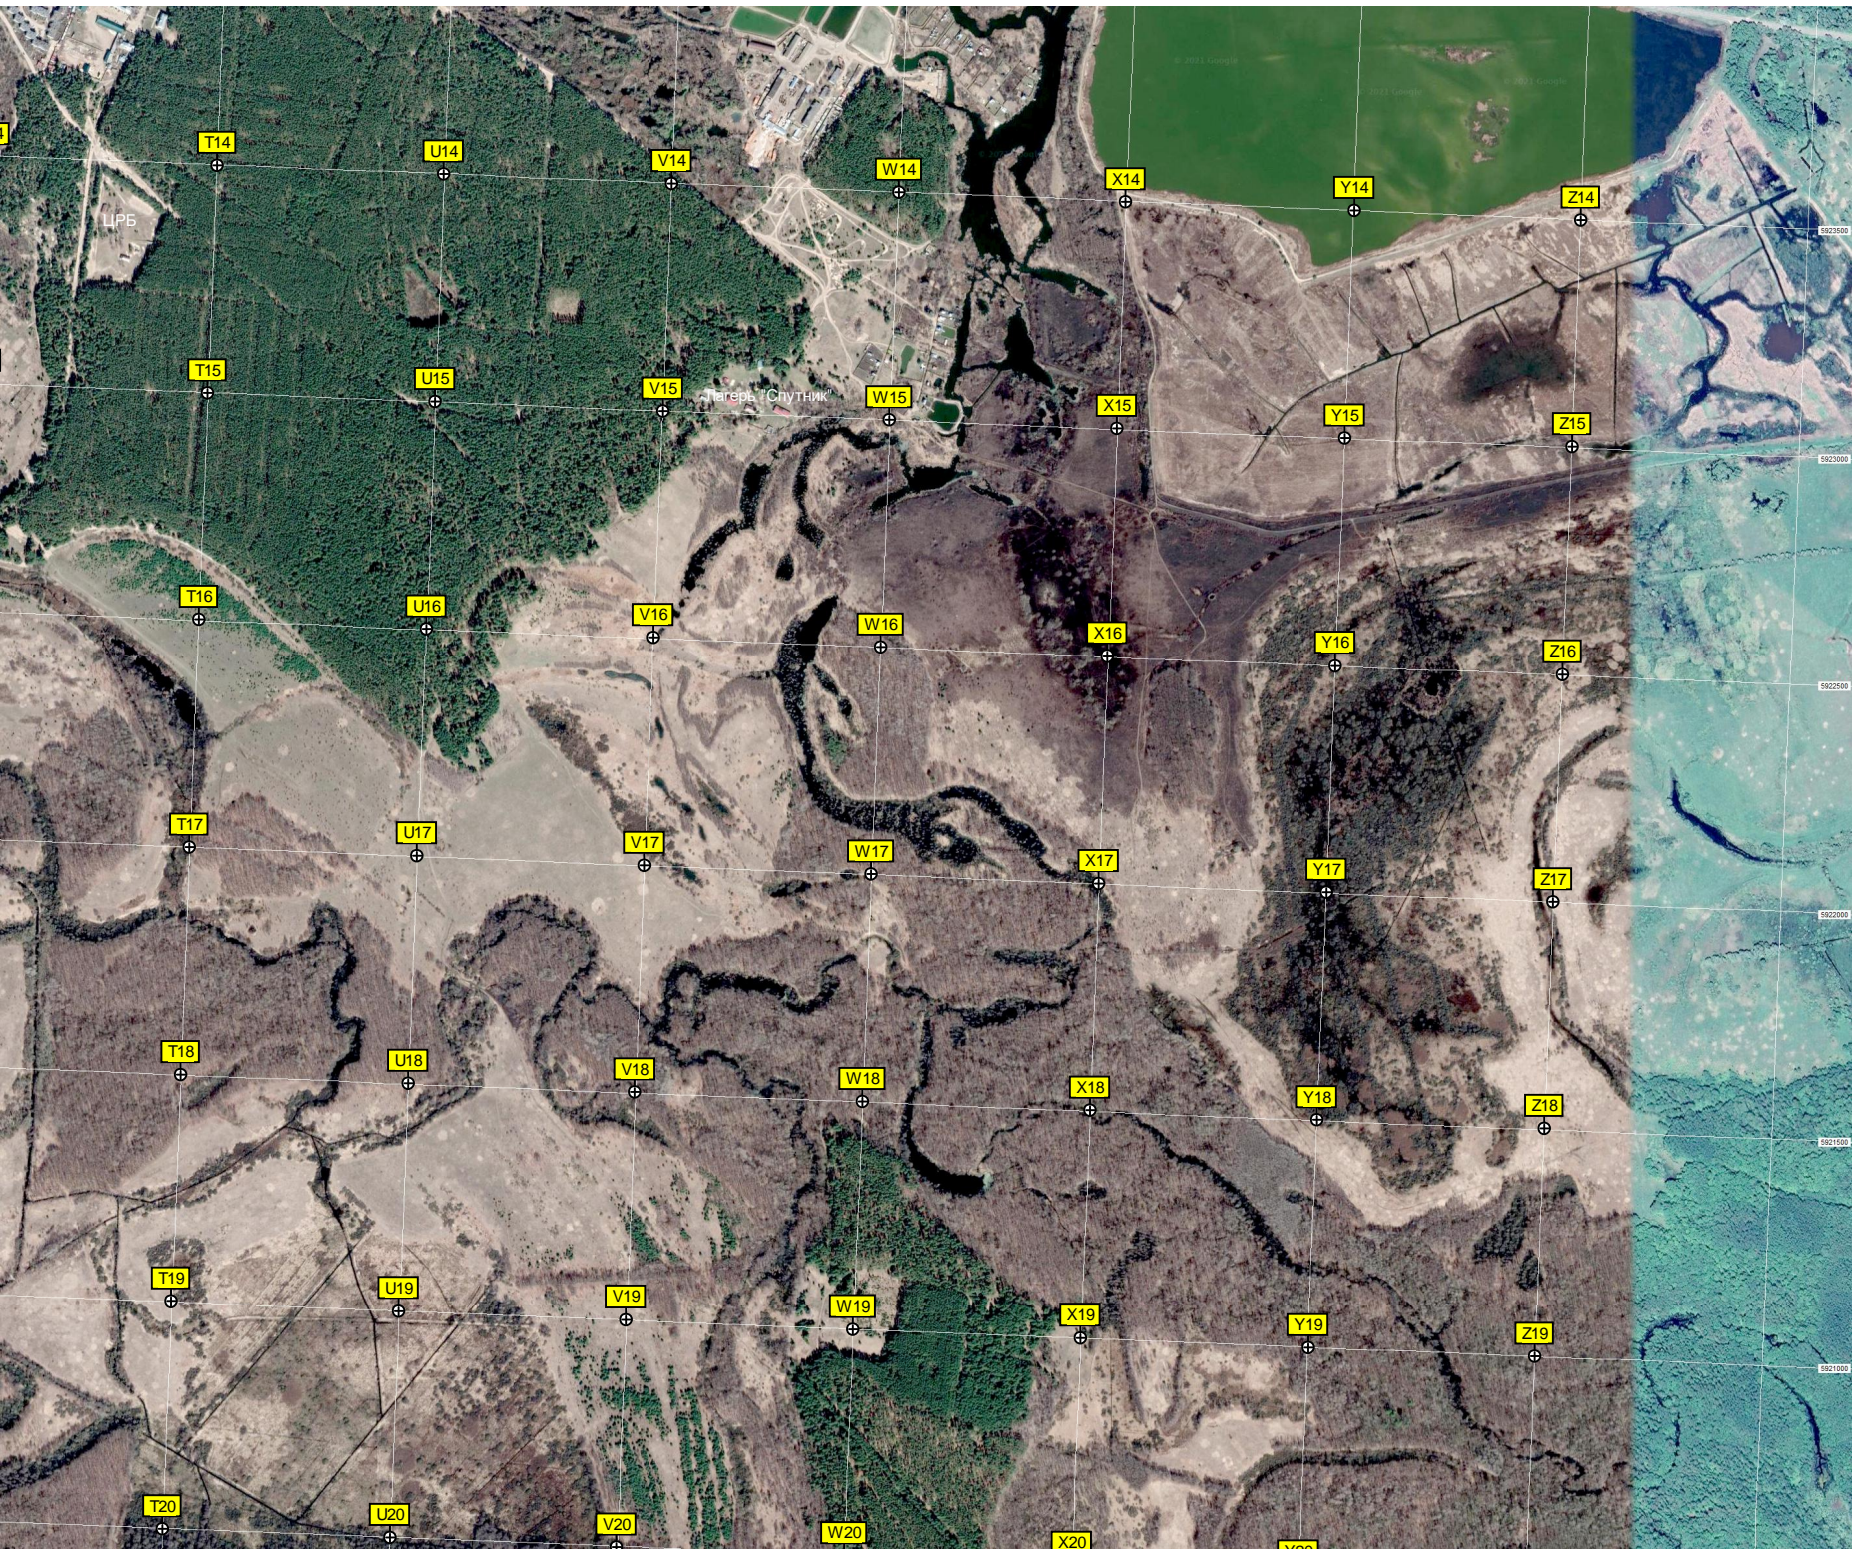

Автомобилист

Кошечья гора

Автомойка

Очистные сооружения

ул. Газопровода, 35

Остров Молчок

Остров Прошинский

башня Рожновского

Детский сад «Сказка»

Мостик в воде

Электрическая подстанция ПС

Крюково

Остановка

"Циницкие бори"

T21

U21