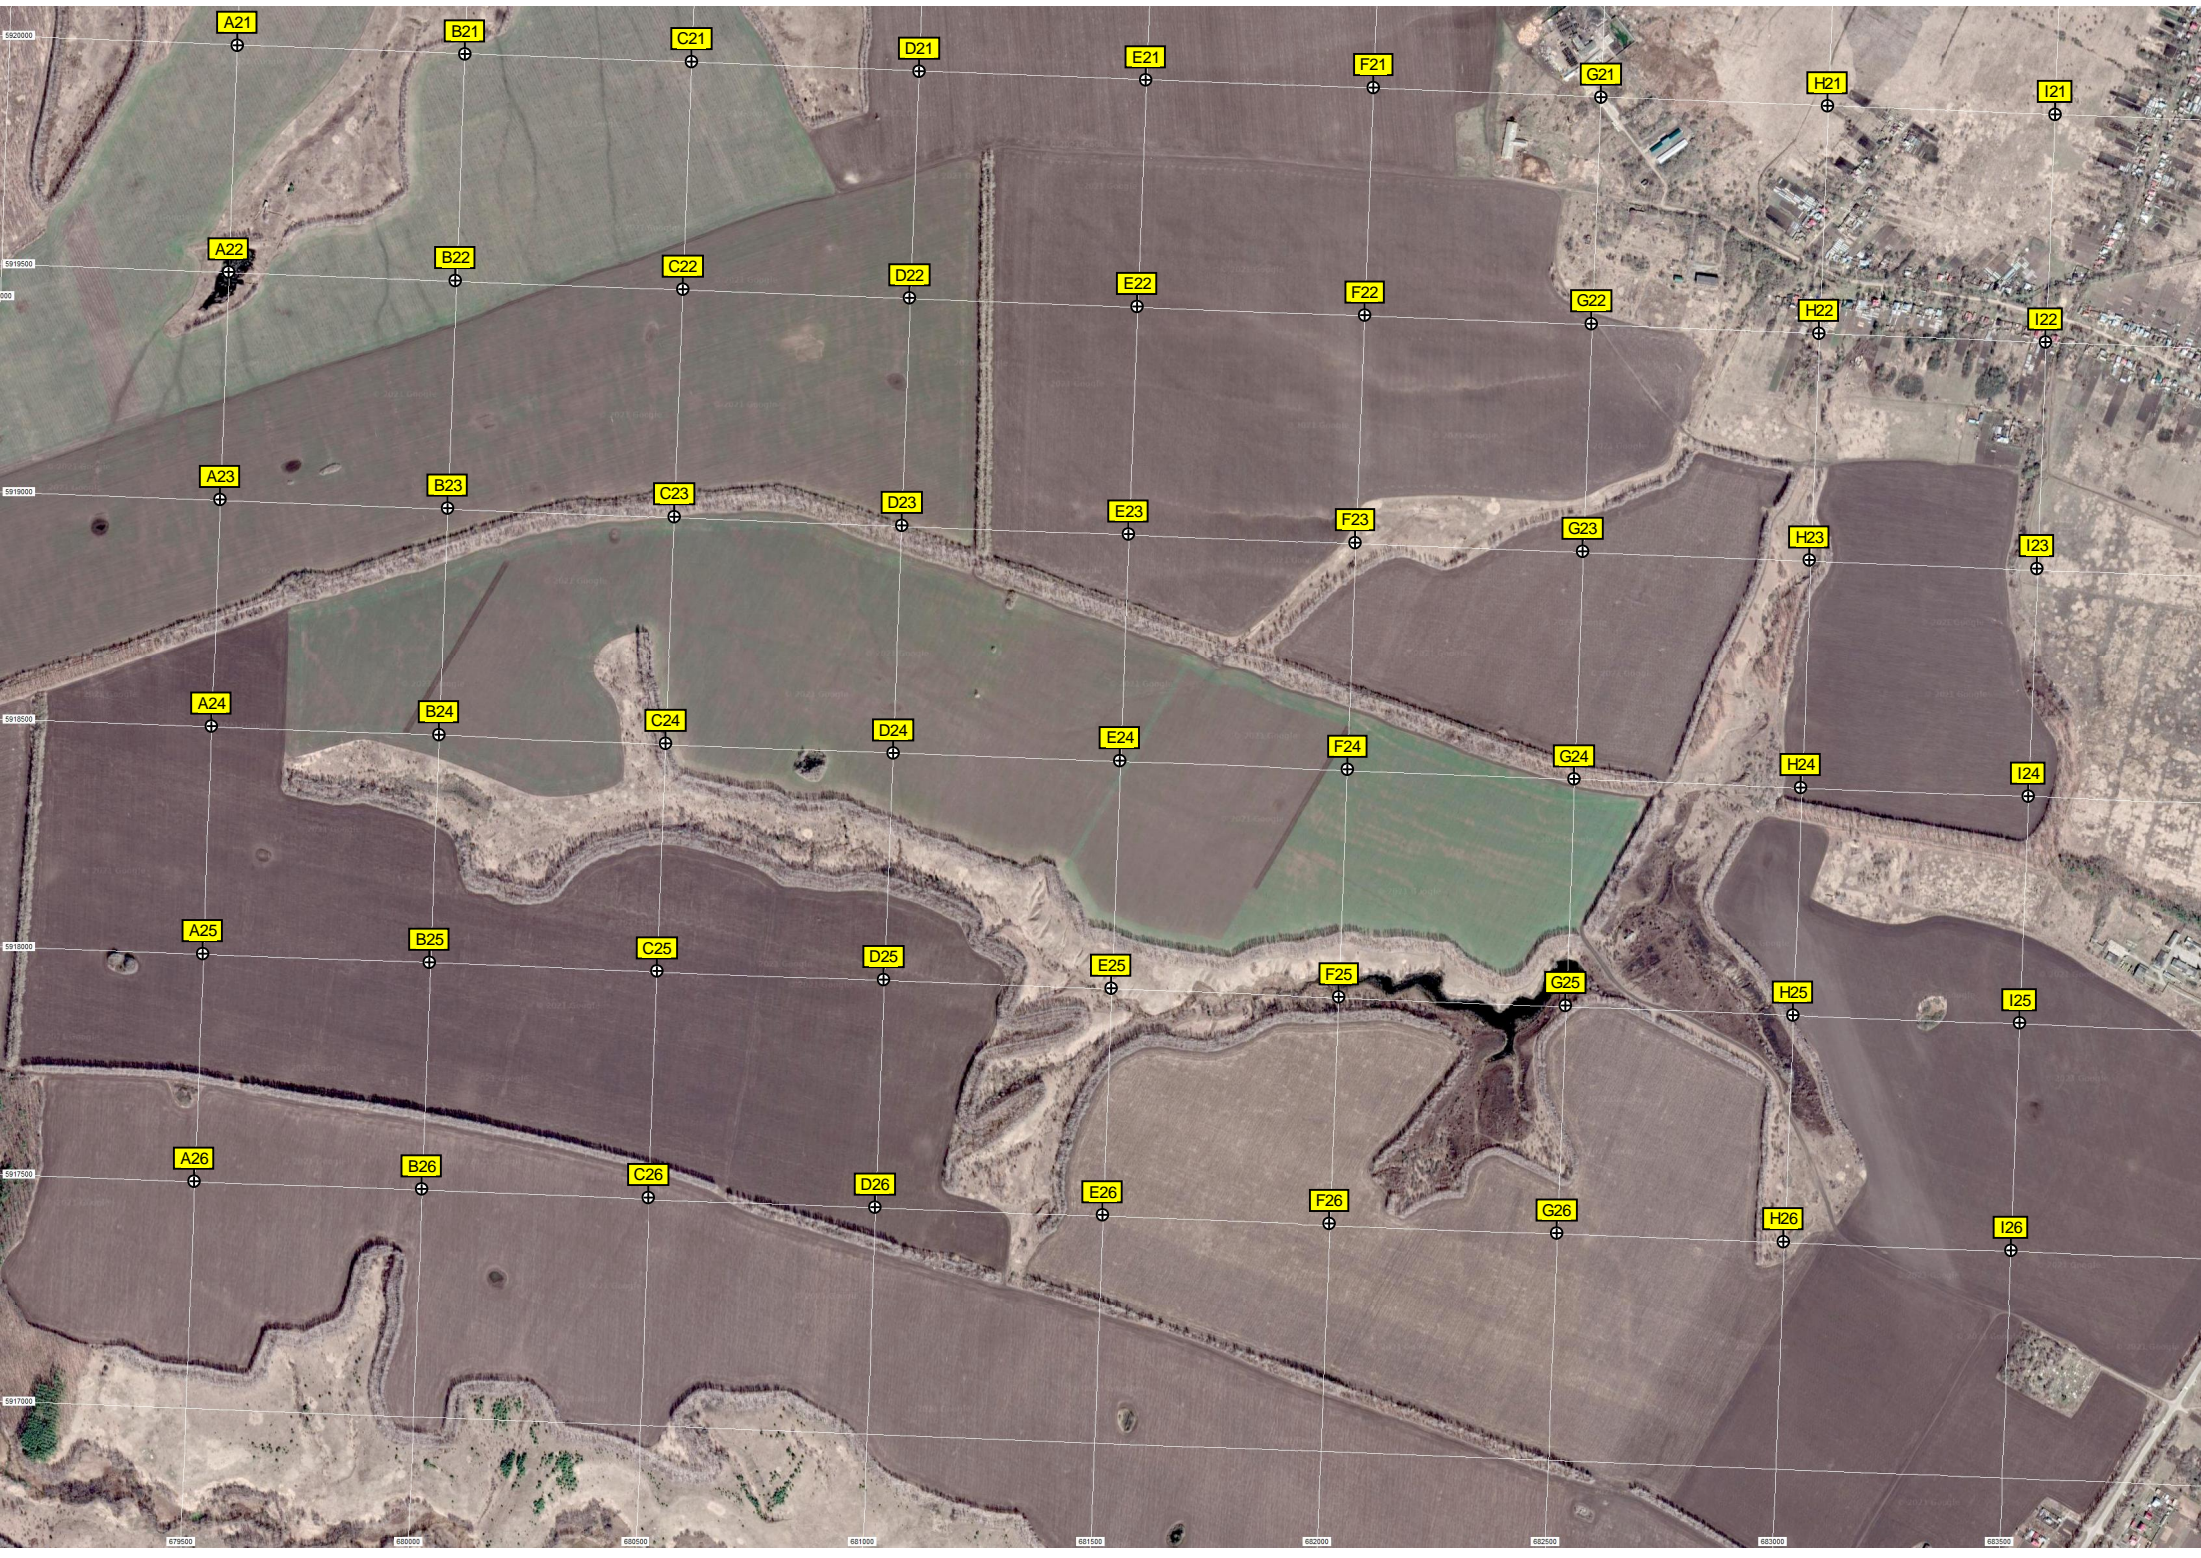

Моршанские районные сети

Хлеб

ГЭС 110

Линейная ул.

Редова

Спасательная станция

ул. Фурманова, 25

Моршанский хлебзавод

Автомобилист

Кошечья гора

Автомойка

Очистные сооружения

ул. Газопровода, 35

Остров Молчок

Остров Прошинский

башня Рожновского

Детский сад «Сказка»

Мостик в воде

Электрическая подстанция ПС

Крюково

Остановка

"Циницкие бори"

T21

U21