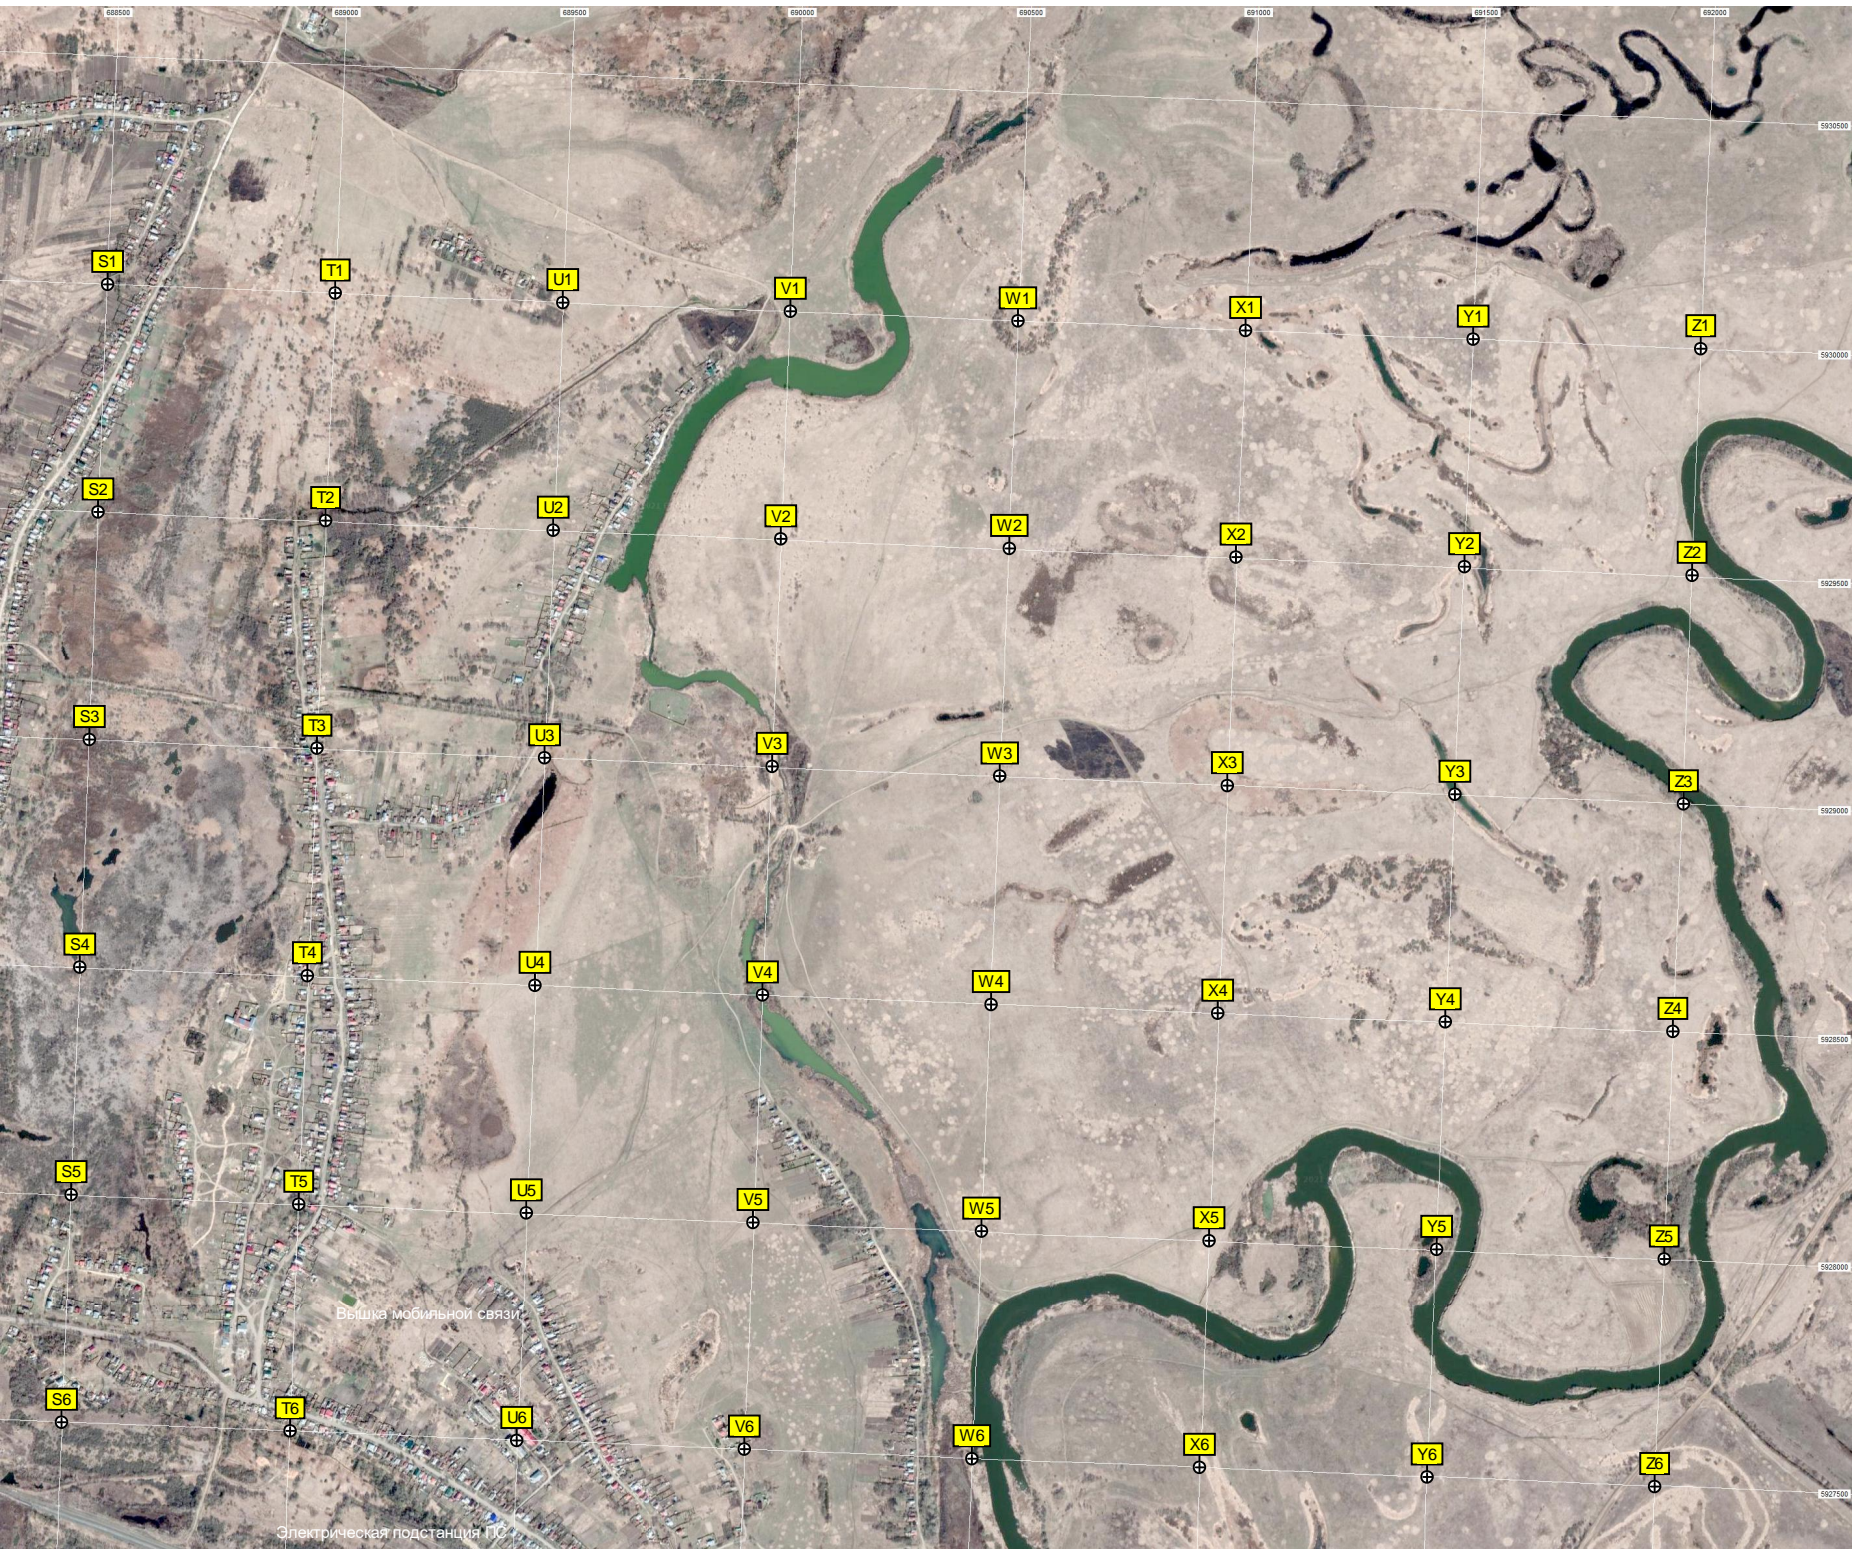

O6

P6

Q6

R6

Свалка

Вышка мобильной связи

Школа - детский сад

Устьинское кладбище

Водонапорная башня Рожновского

Кладбище

Моншанская ветеринарная станция

ул. Степана Разина, 11

Остановки Лицей №11

Вышка мобильной связи

Электрическая подстанция ПС

A8