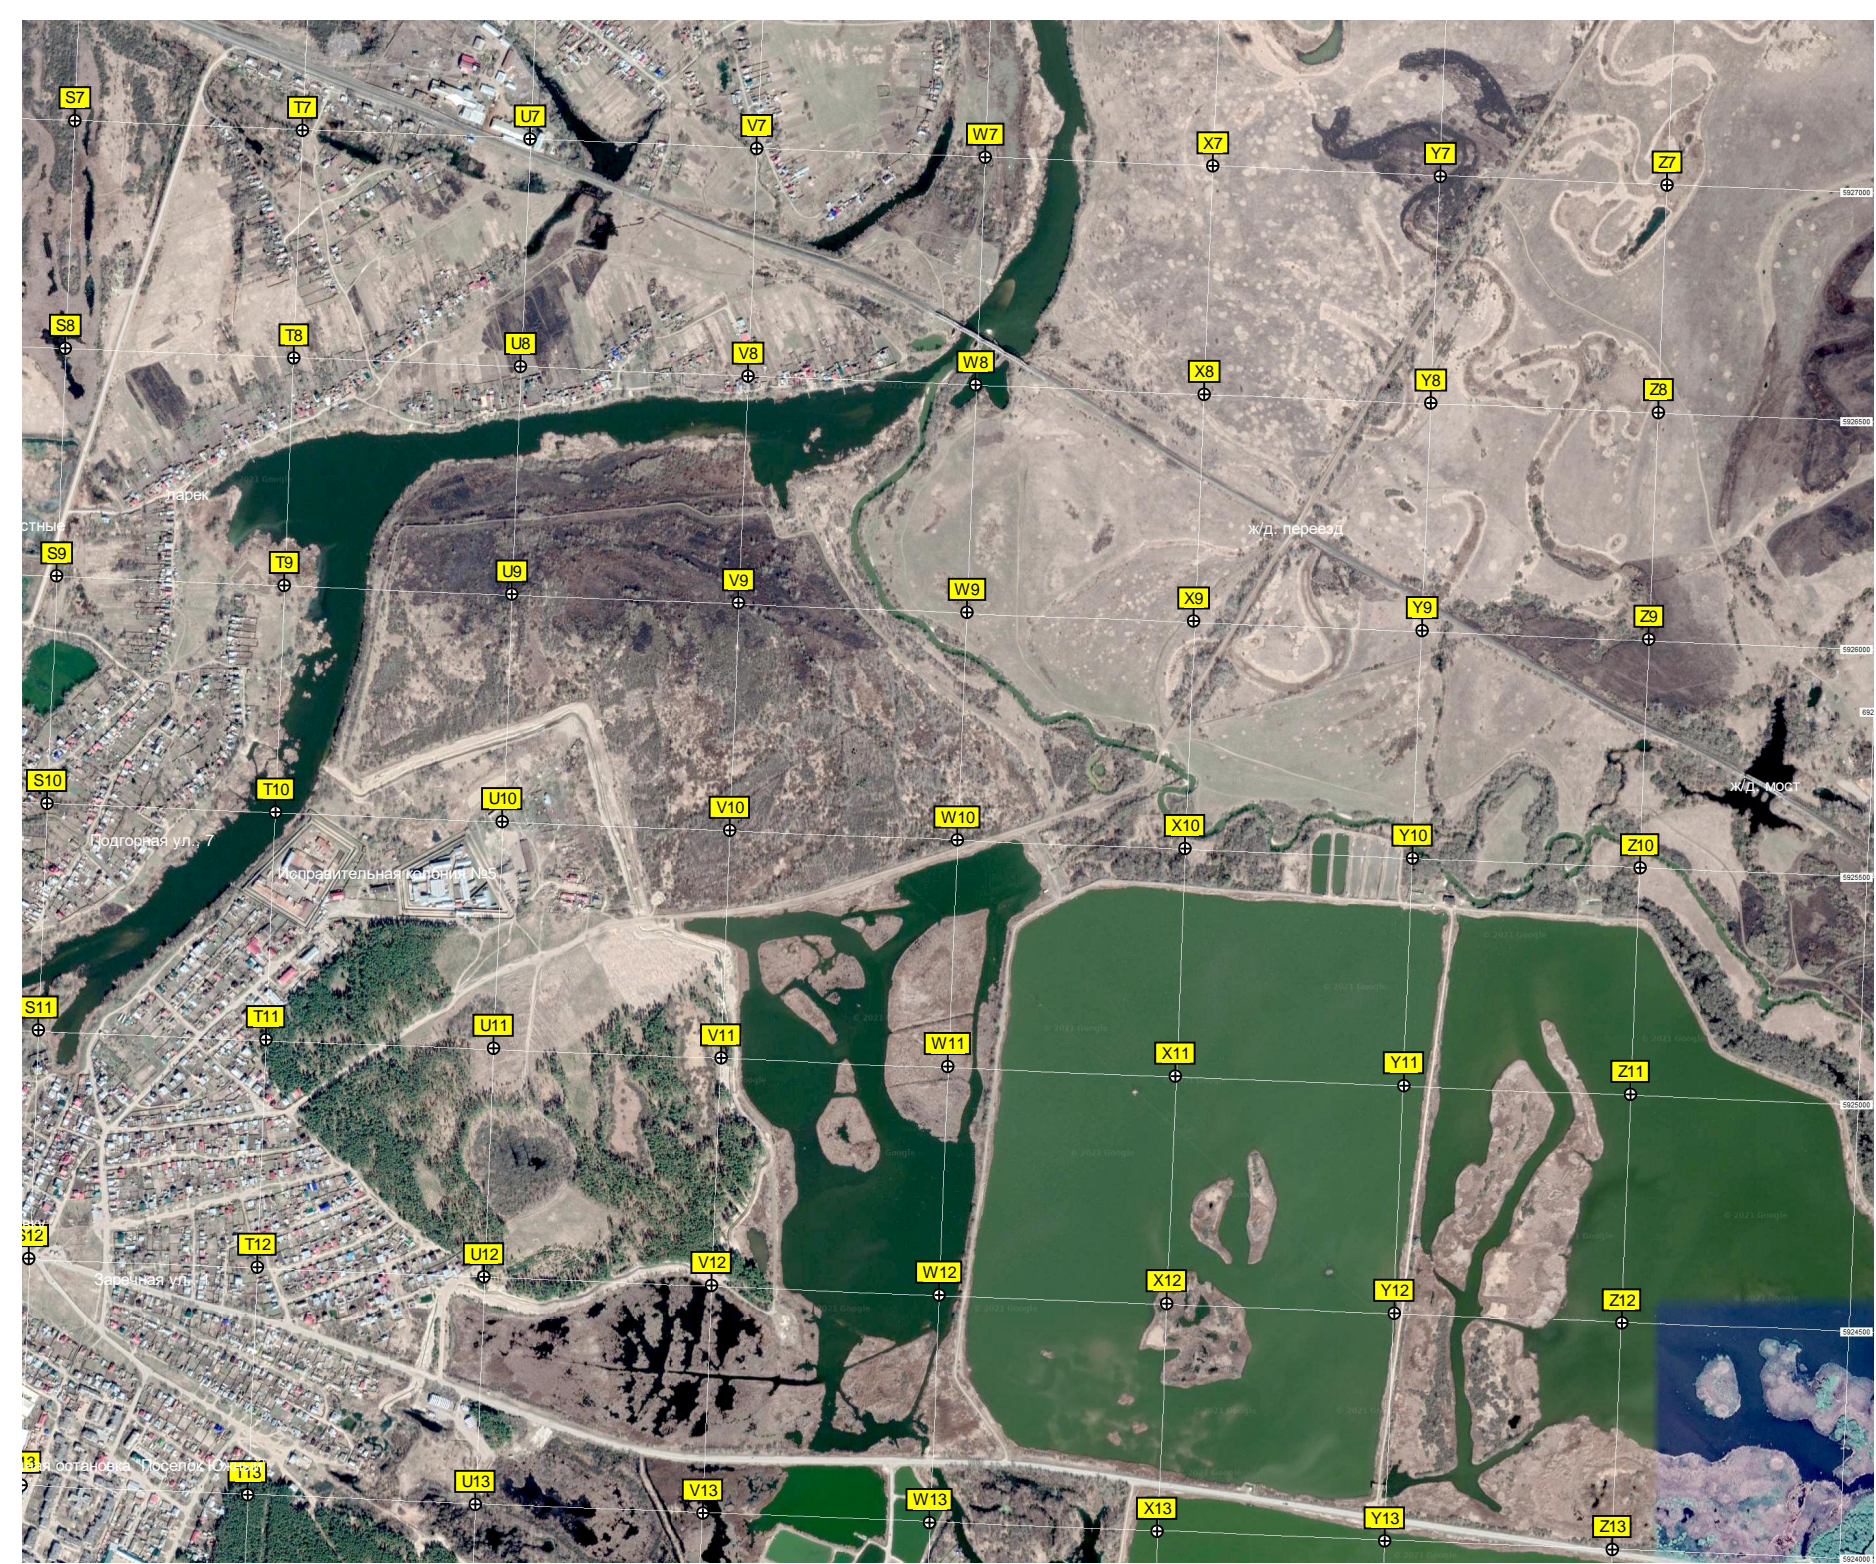

Моршанские районные сети

Хлеб

ГЭС 110

Линейная ул.

Редова

Спасательная станция

ул. Фурманова, 25

Моршанский хлебзавод

Автомобилист

Кошечья гора

Автомойка

Очистные сооружения

ул. Газопровода, 35

Остров Молчок

Остров Прошинский

башня Рожновского