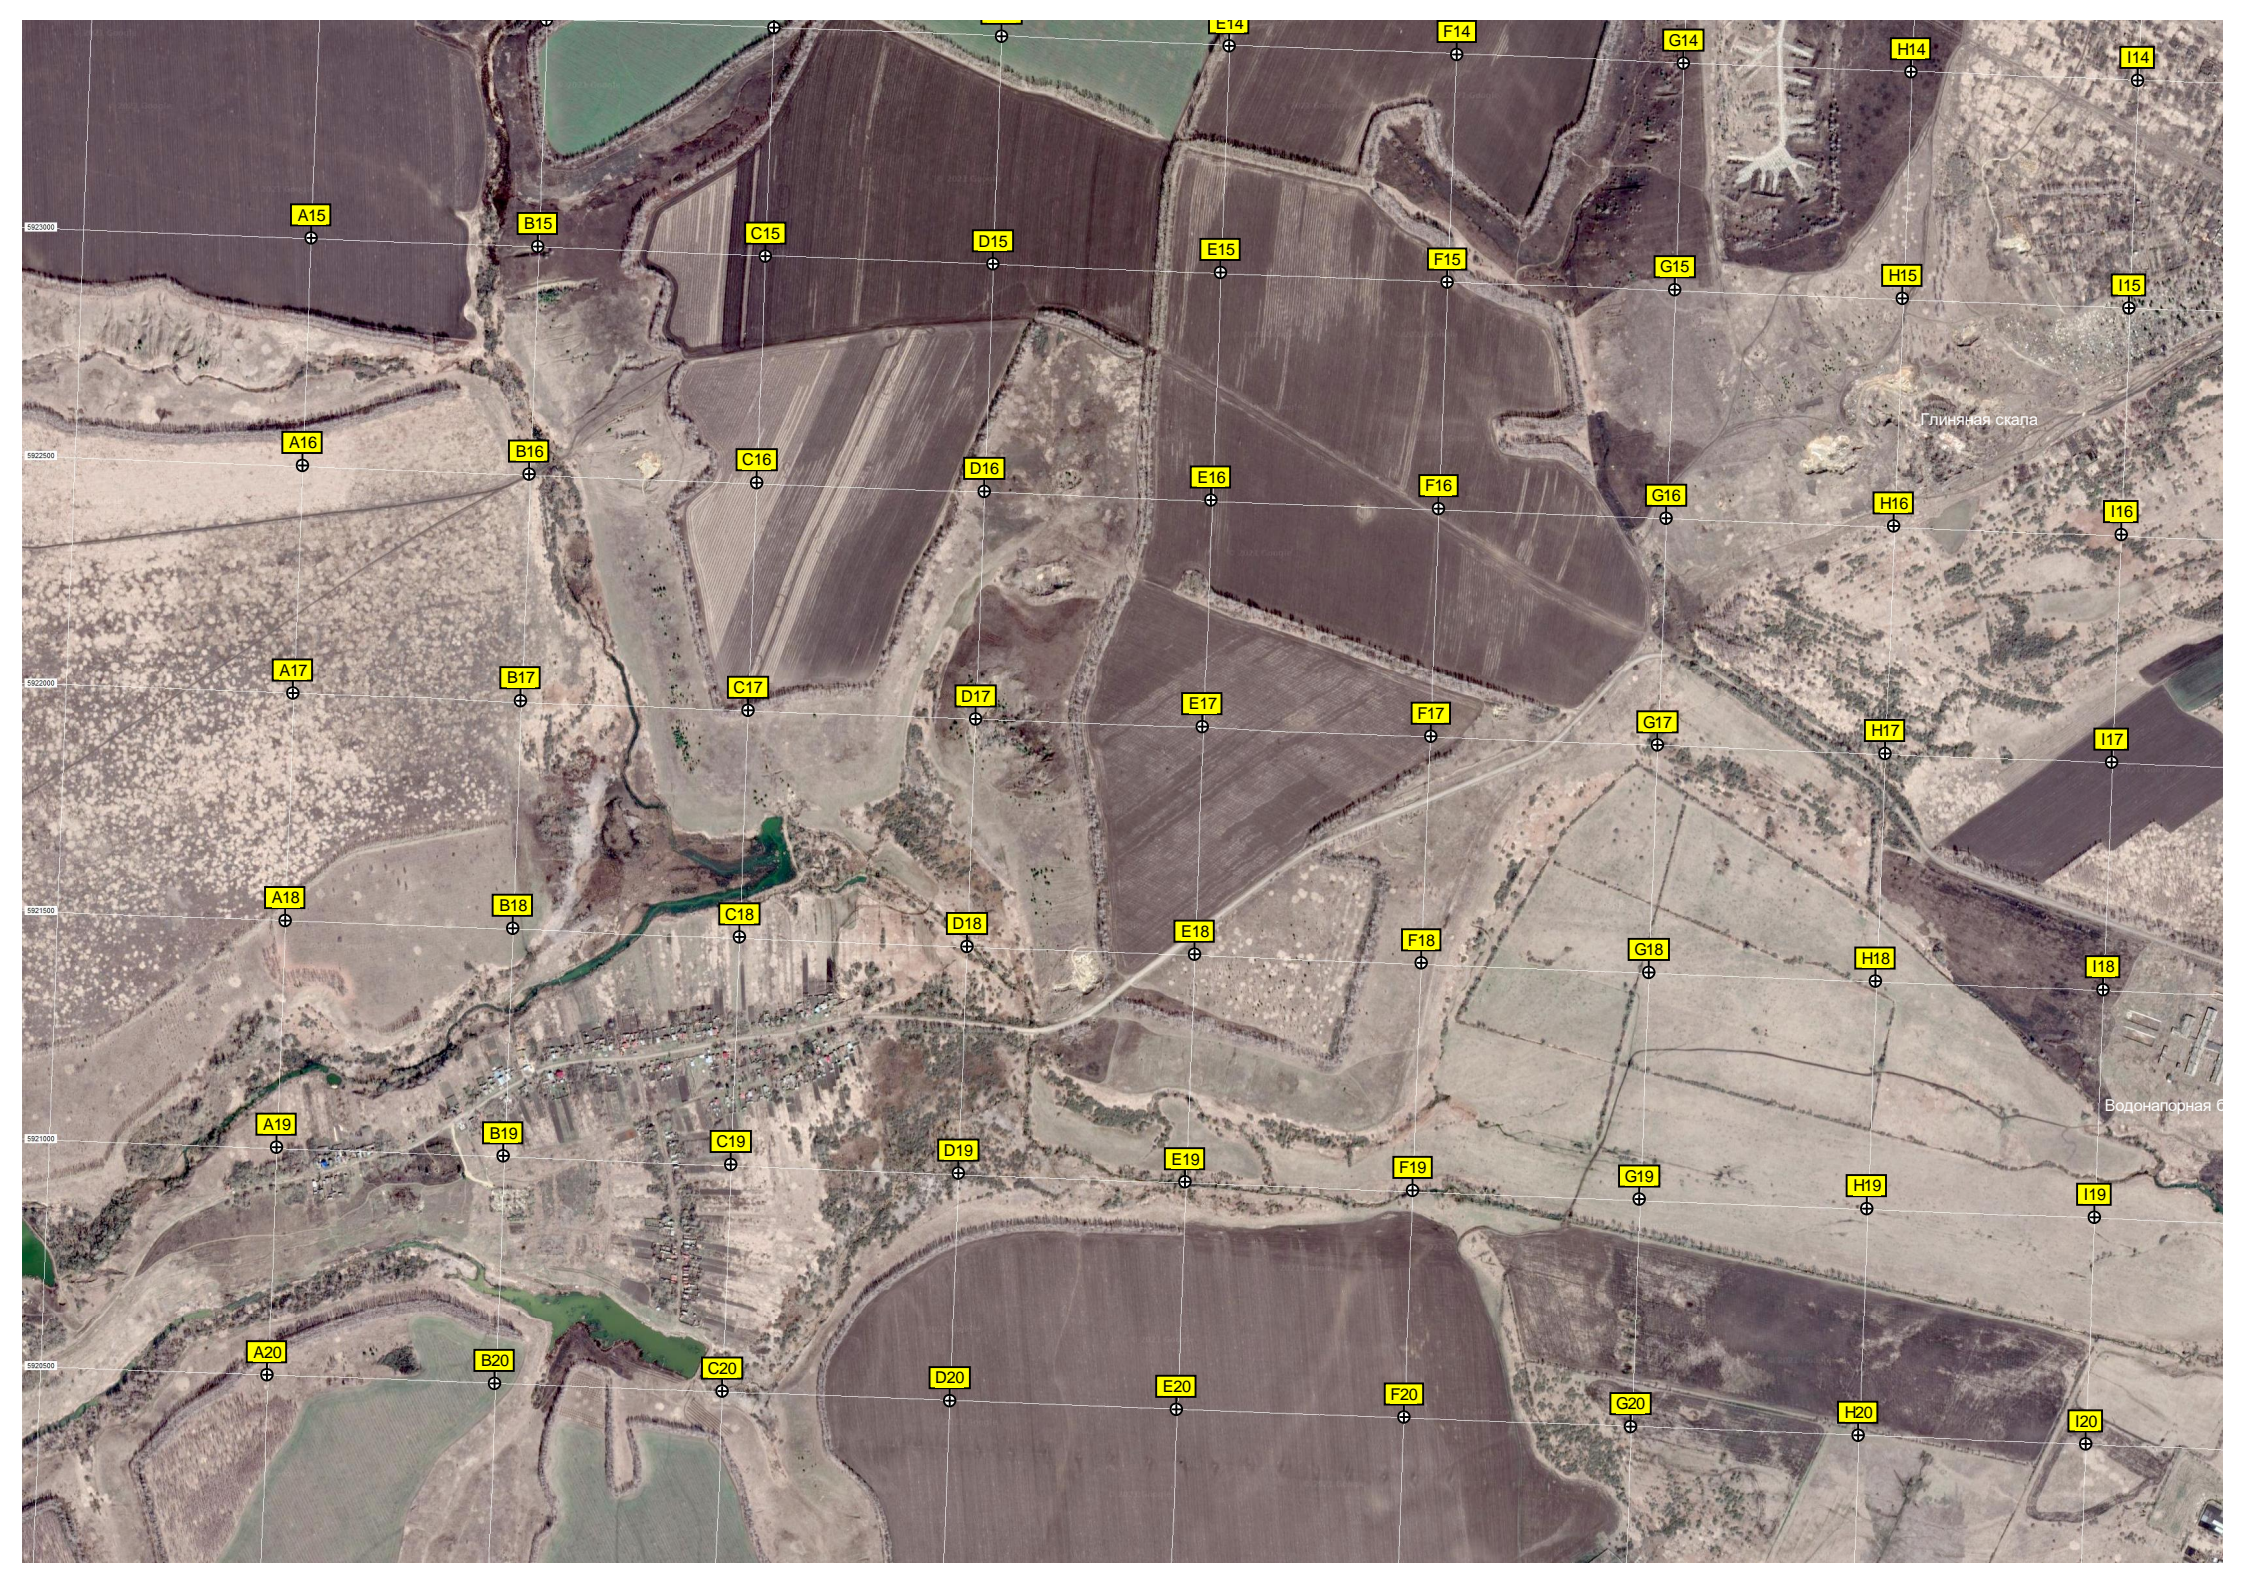

Моршанские районные сети

Хлеб

ГЭС 110

Линейная ул.

Редова

Спасательная станция

ул. Фурманова, 25

Моршанский хлебзавод

Автомобилист

Кошечья гора

Автомойка

Очистные сооружения

ул. Газопровода, 35

Остров Молчок

Остров Прошинский

башня Рожновского