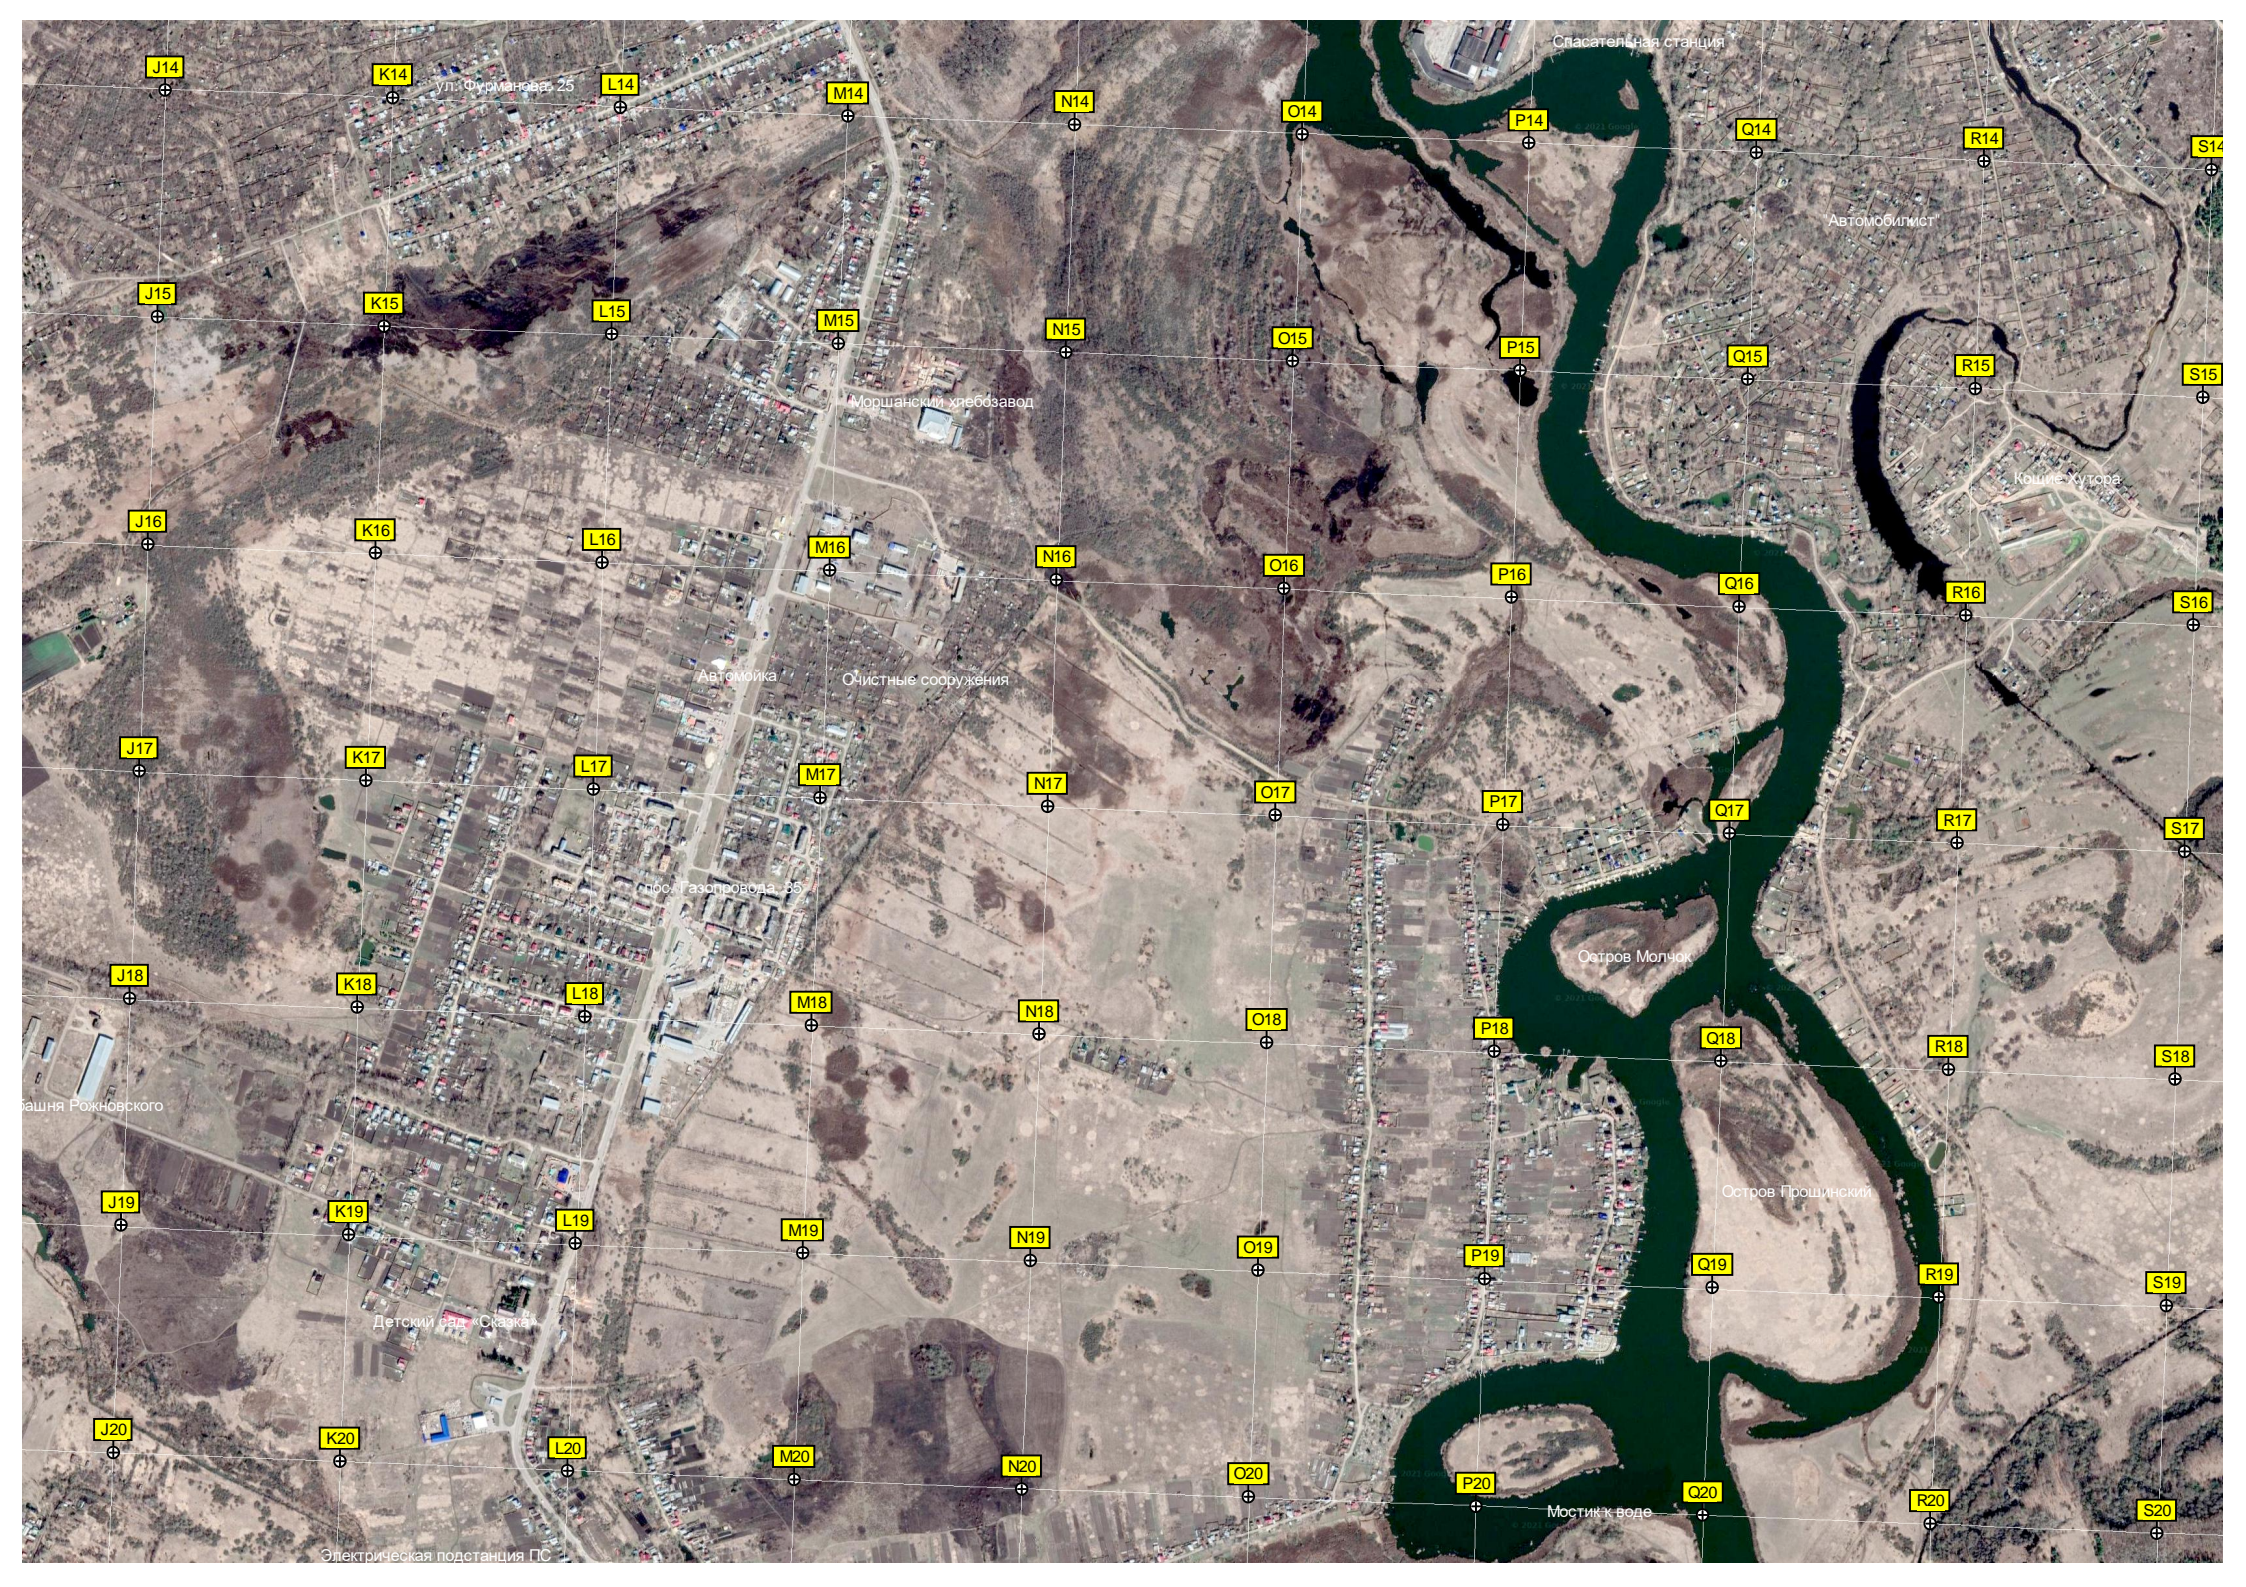

Моршанские районные сети

Хлеб

ГЭС 110

Линейная ул.

Редова

Спасательная станция

ул. Фурманова, 25

Моршанский хлебзавод

Автомобилист

Кошечья гора

Автомойка

Очистные сооружения

ул. Газопровода, 35

Остров Молчок

Остров Прошинский

башня Рожновского