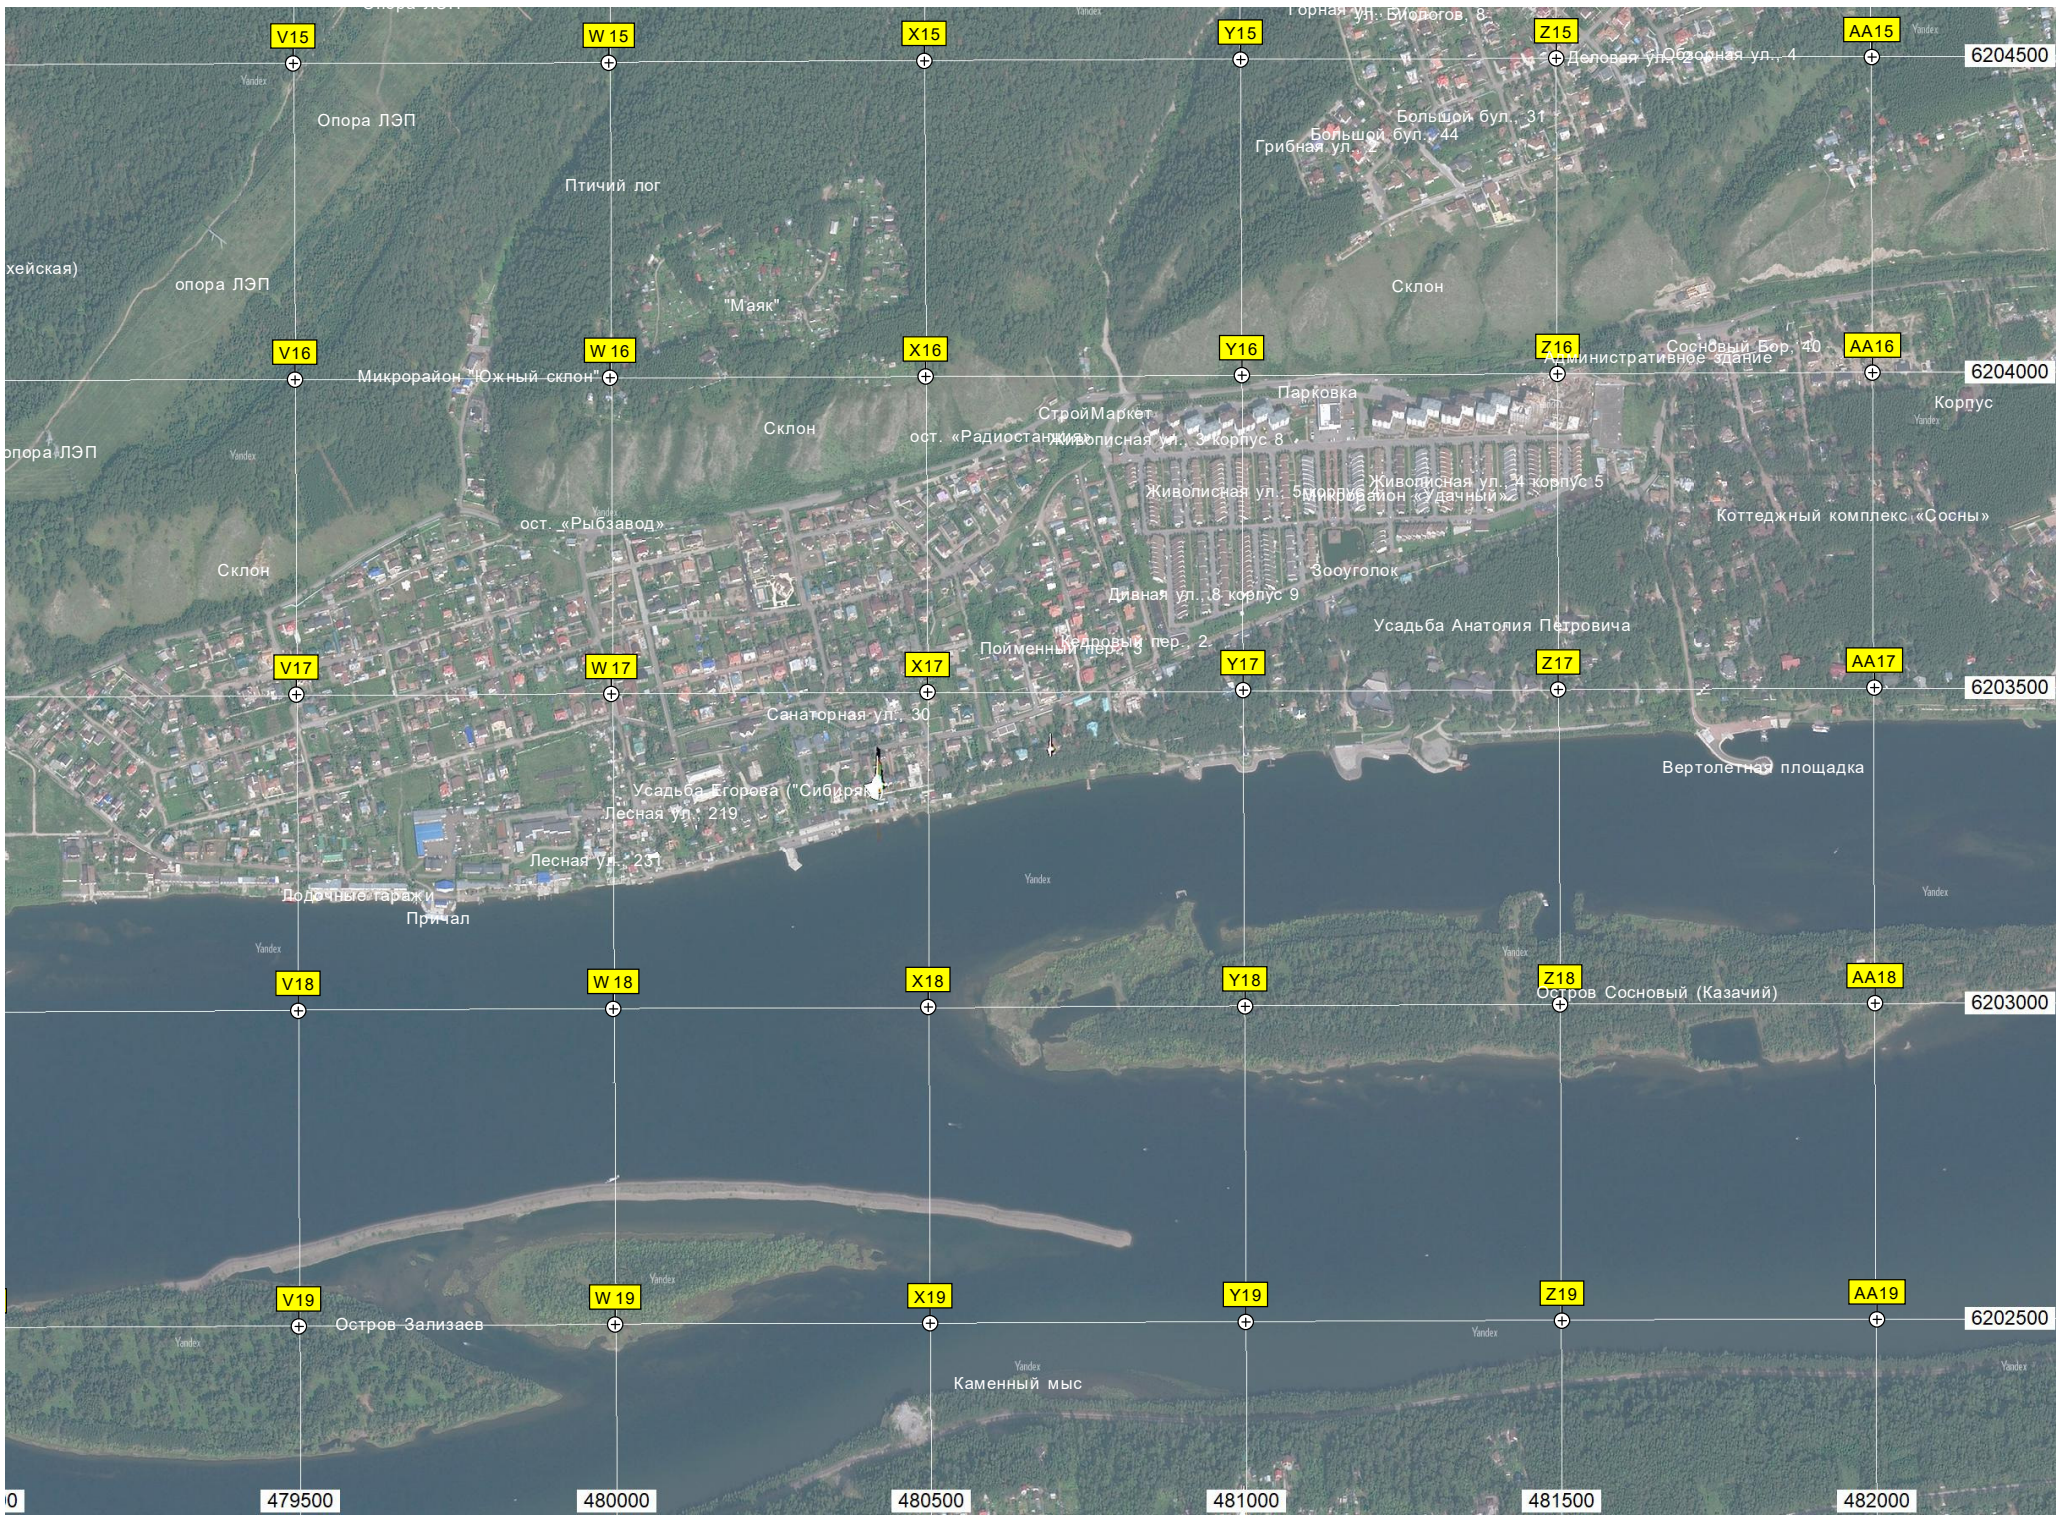

V15

W15

X15

Y15

Z15

AA15

V16

W16

X16

Y16

Z16

AA16

V17

W17

X17

Y17

Z17

AA17

V18

W18

X18

Y18

Z18

AA18

V19

W19

X19

Y19

Z19

AA19

0 479500 480000 480500 481000 481500 482000

6204500

6204000

6203500

6203000

6202500