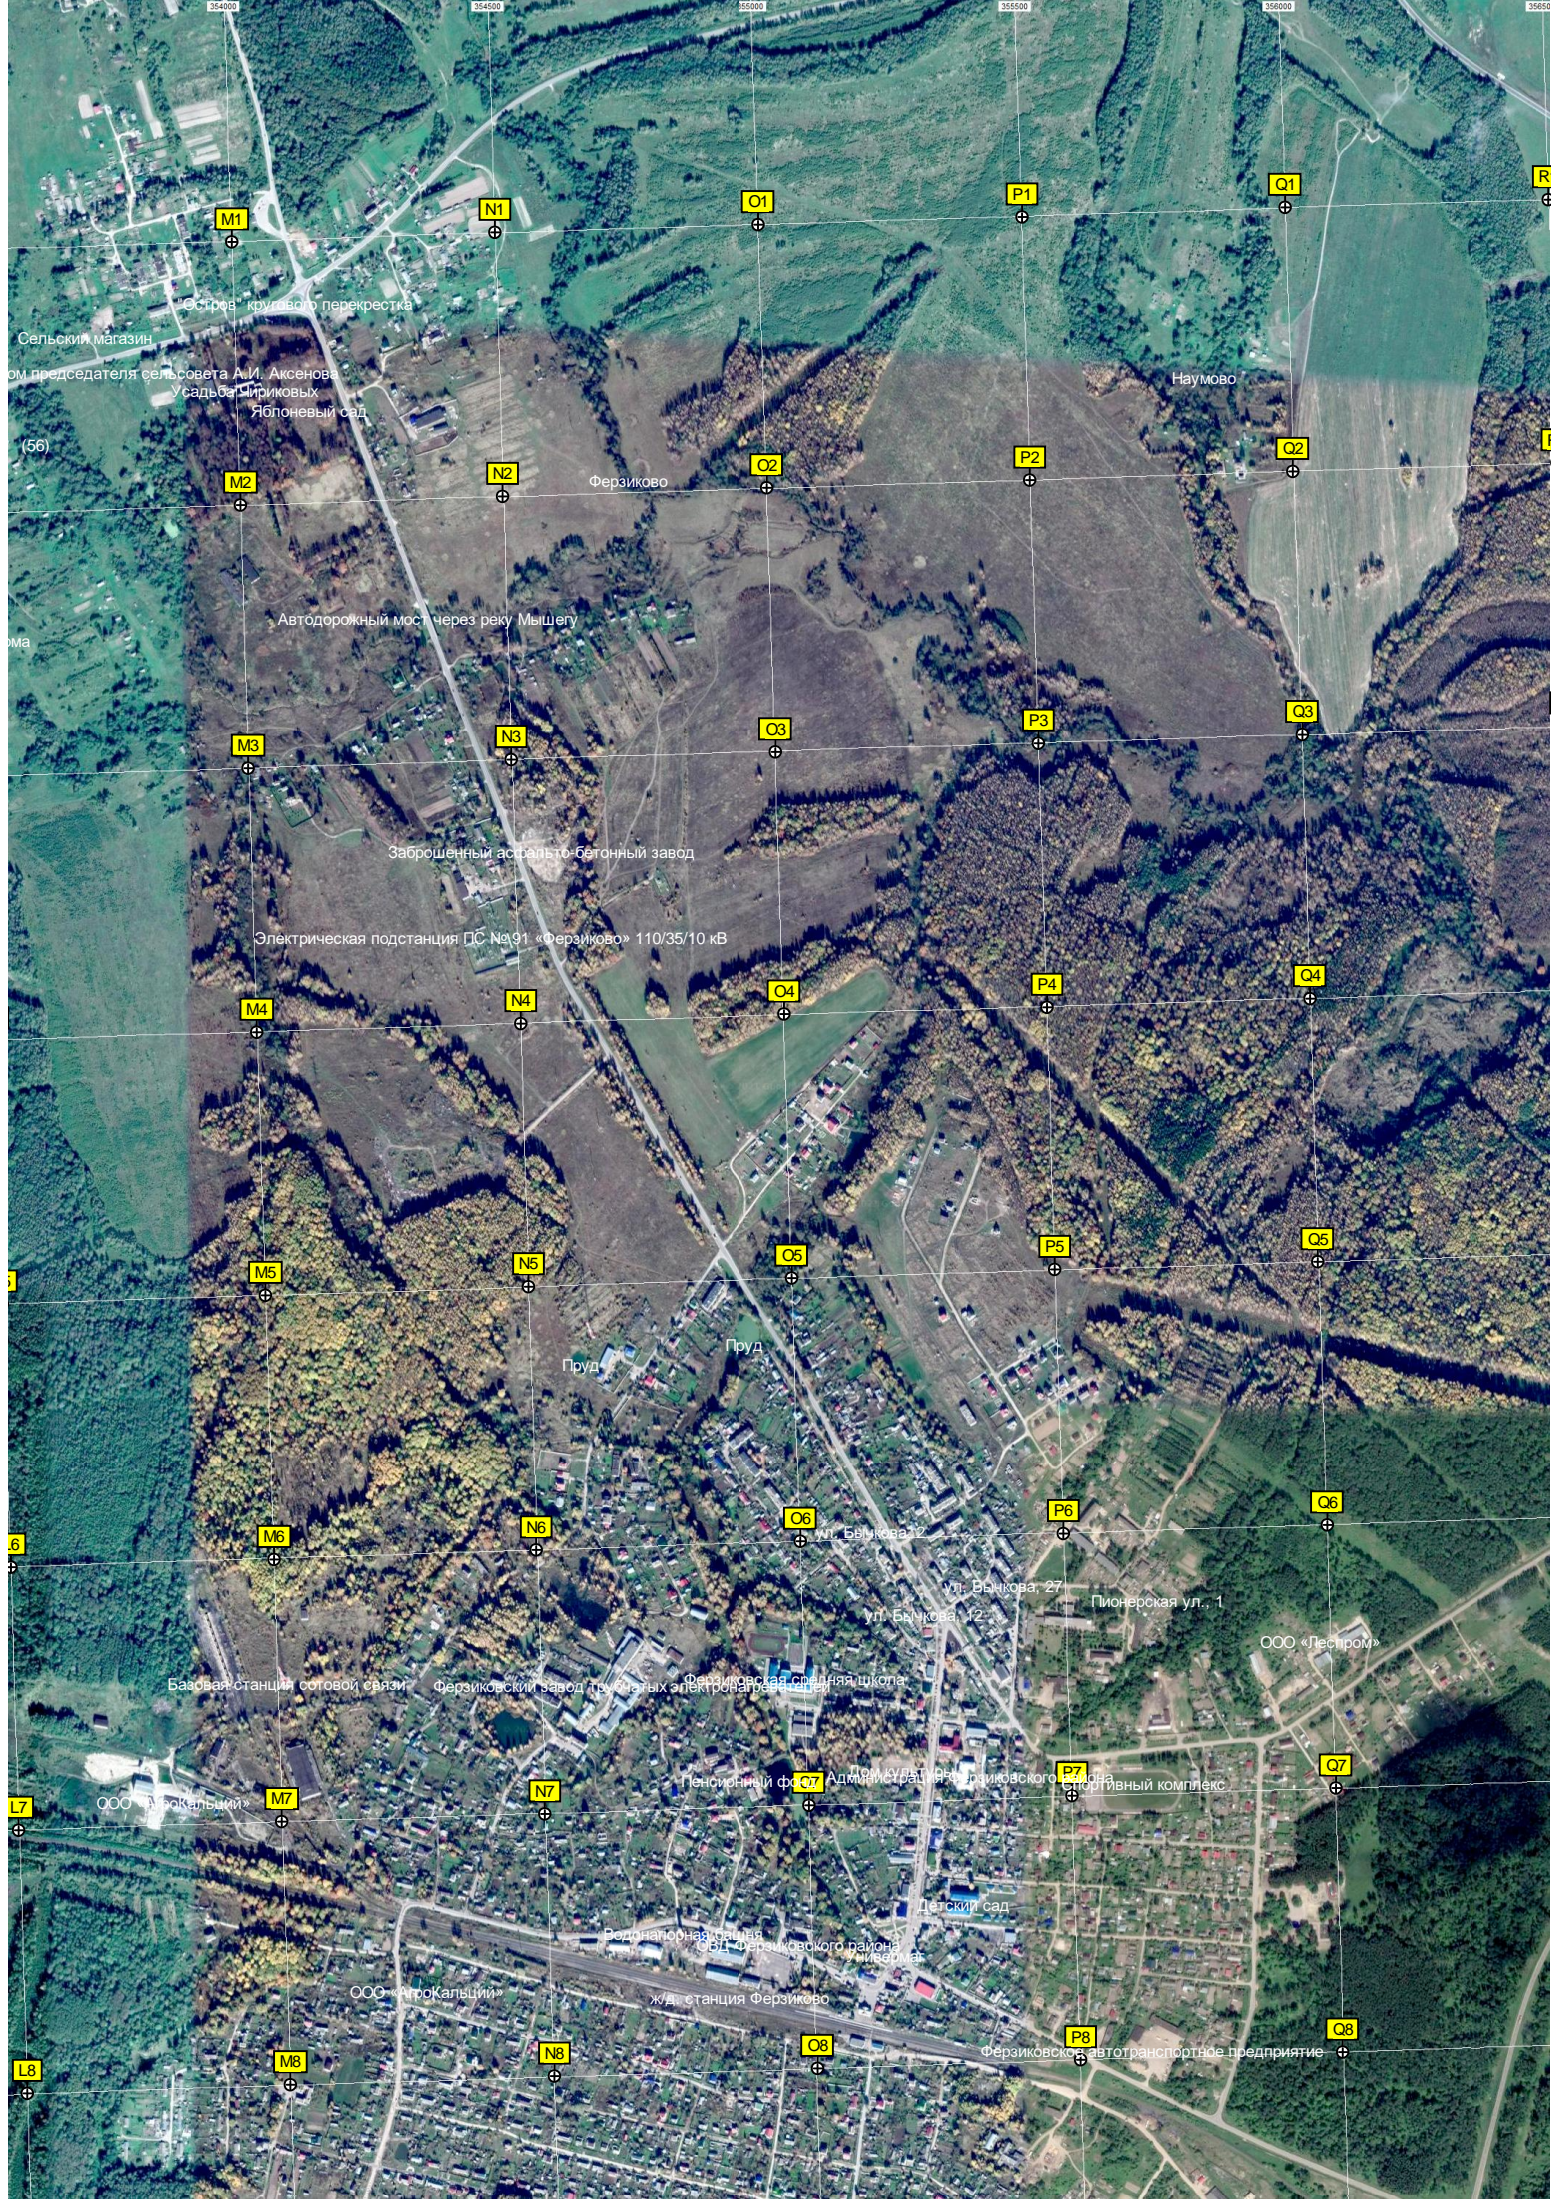

Озеро

Дом Александровка

Александровка

30-й километр автодороги Калуга – Серпухов (61)

32-й километр автодороги Калуга – Серпухов

31-й километр автодороги Калуга – Серпухов (60)

A1

B1

A8

B8

C8

D8

E8

F8

354000 354500 355000 355500 356000 356500

Остров кругового перекрестка

Q2

Автомобильный мост через реку Мышегу

M3

N3

O3

P3

Q3

Заброшенный асбесто-бетонный завод