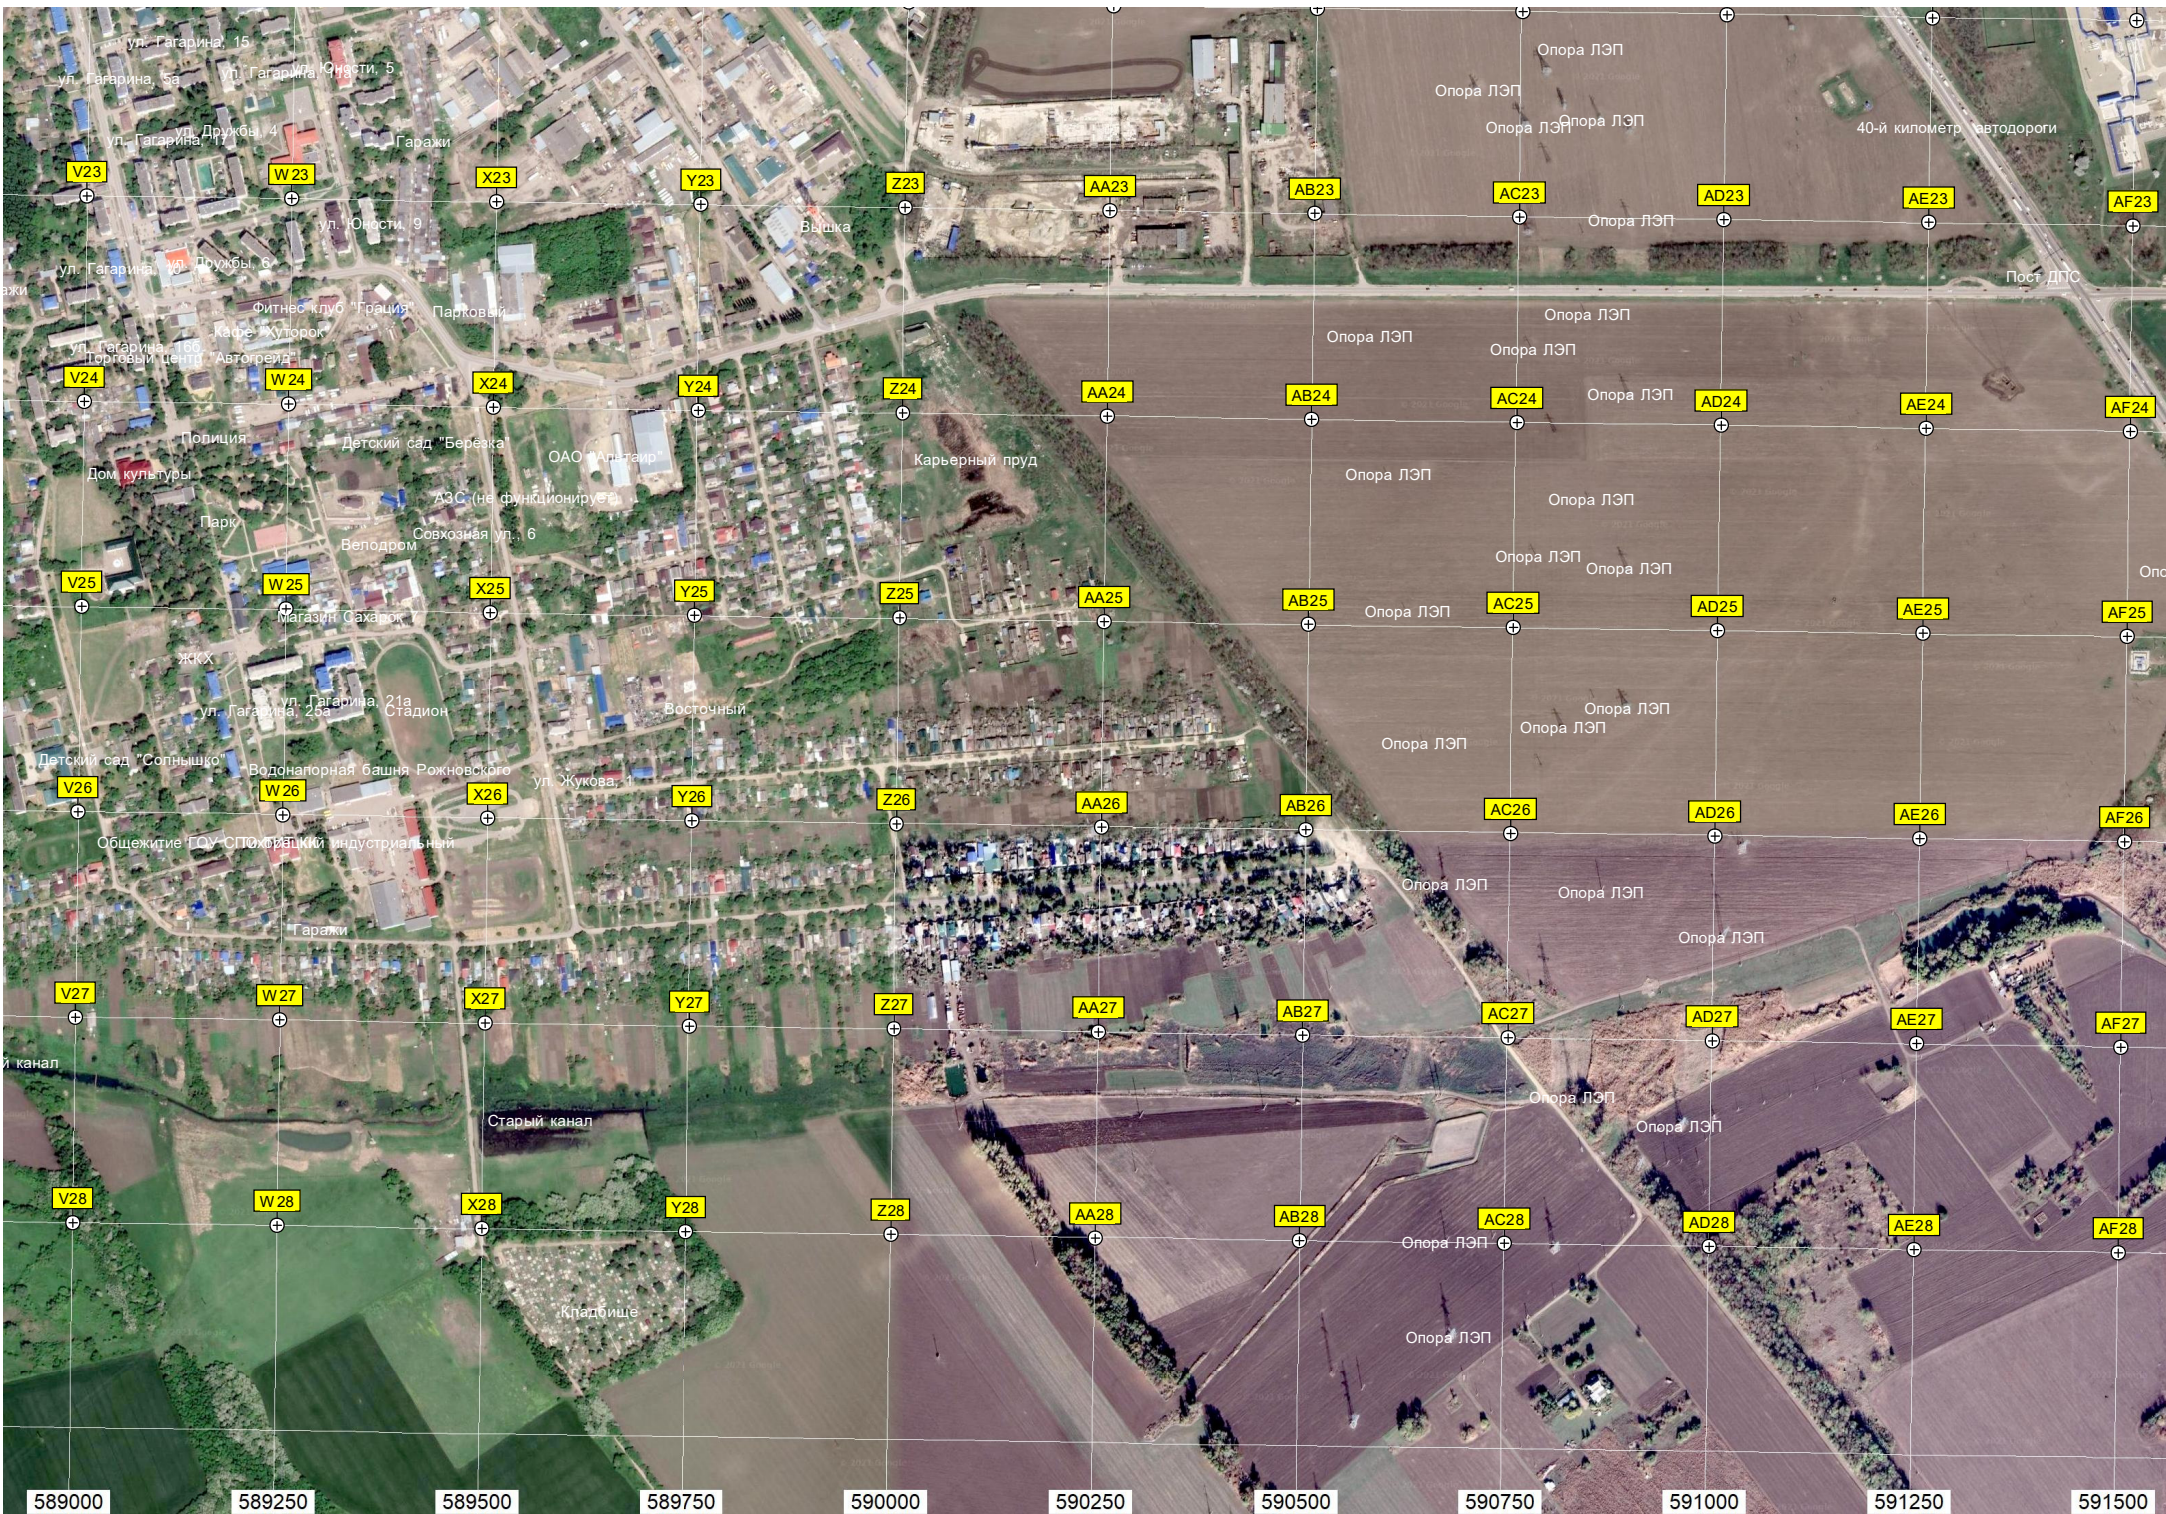

Краснооктябрьская ул., 84

магазин «Апельсин»

Футбольная площадка

ул. Мишурина, 32

Баня № 1

589000 589250 589500 589750 590000 590250 590500 590750 591000 591250 591500