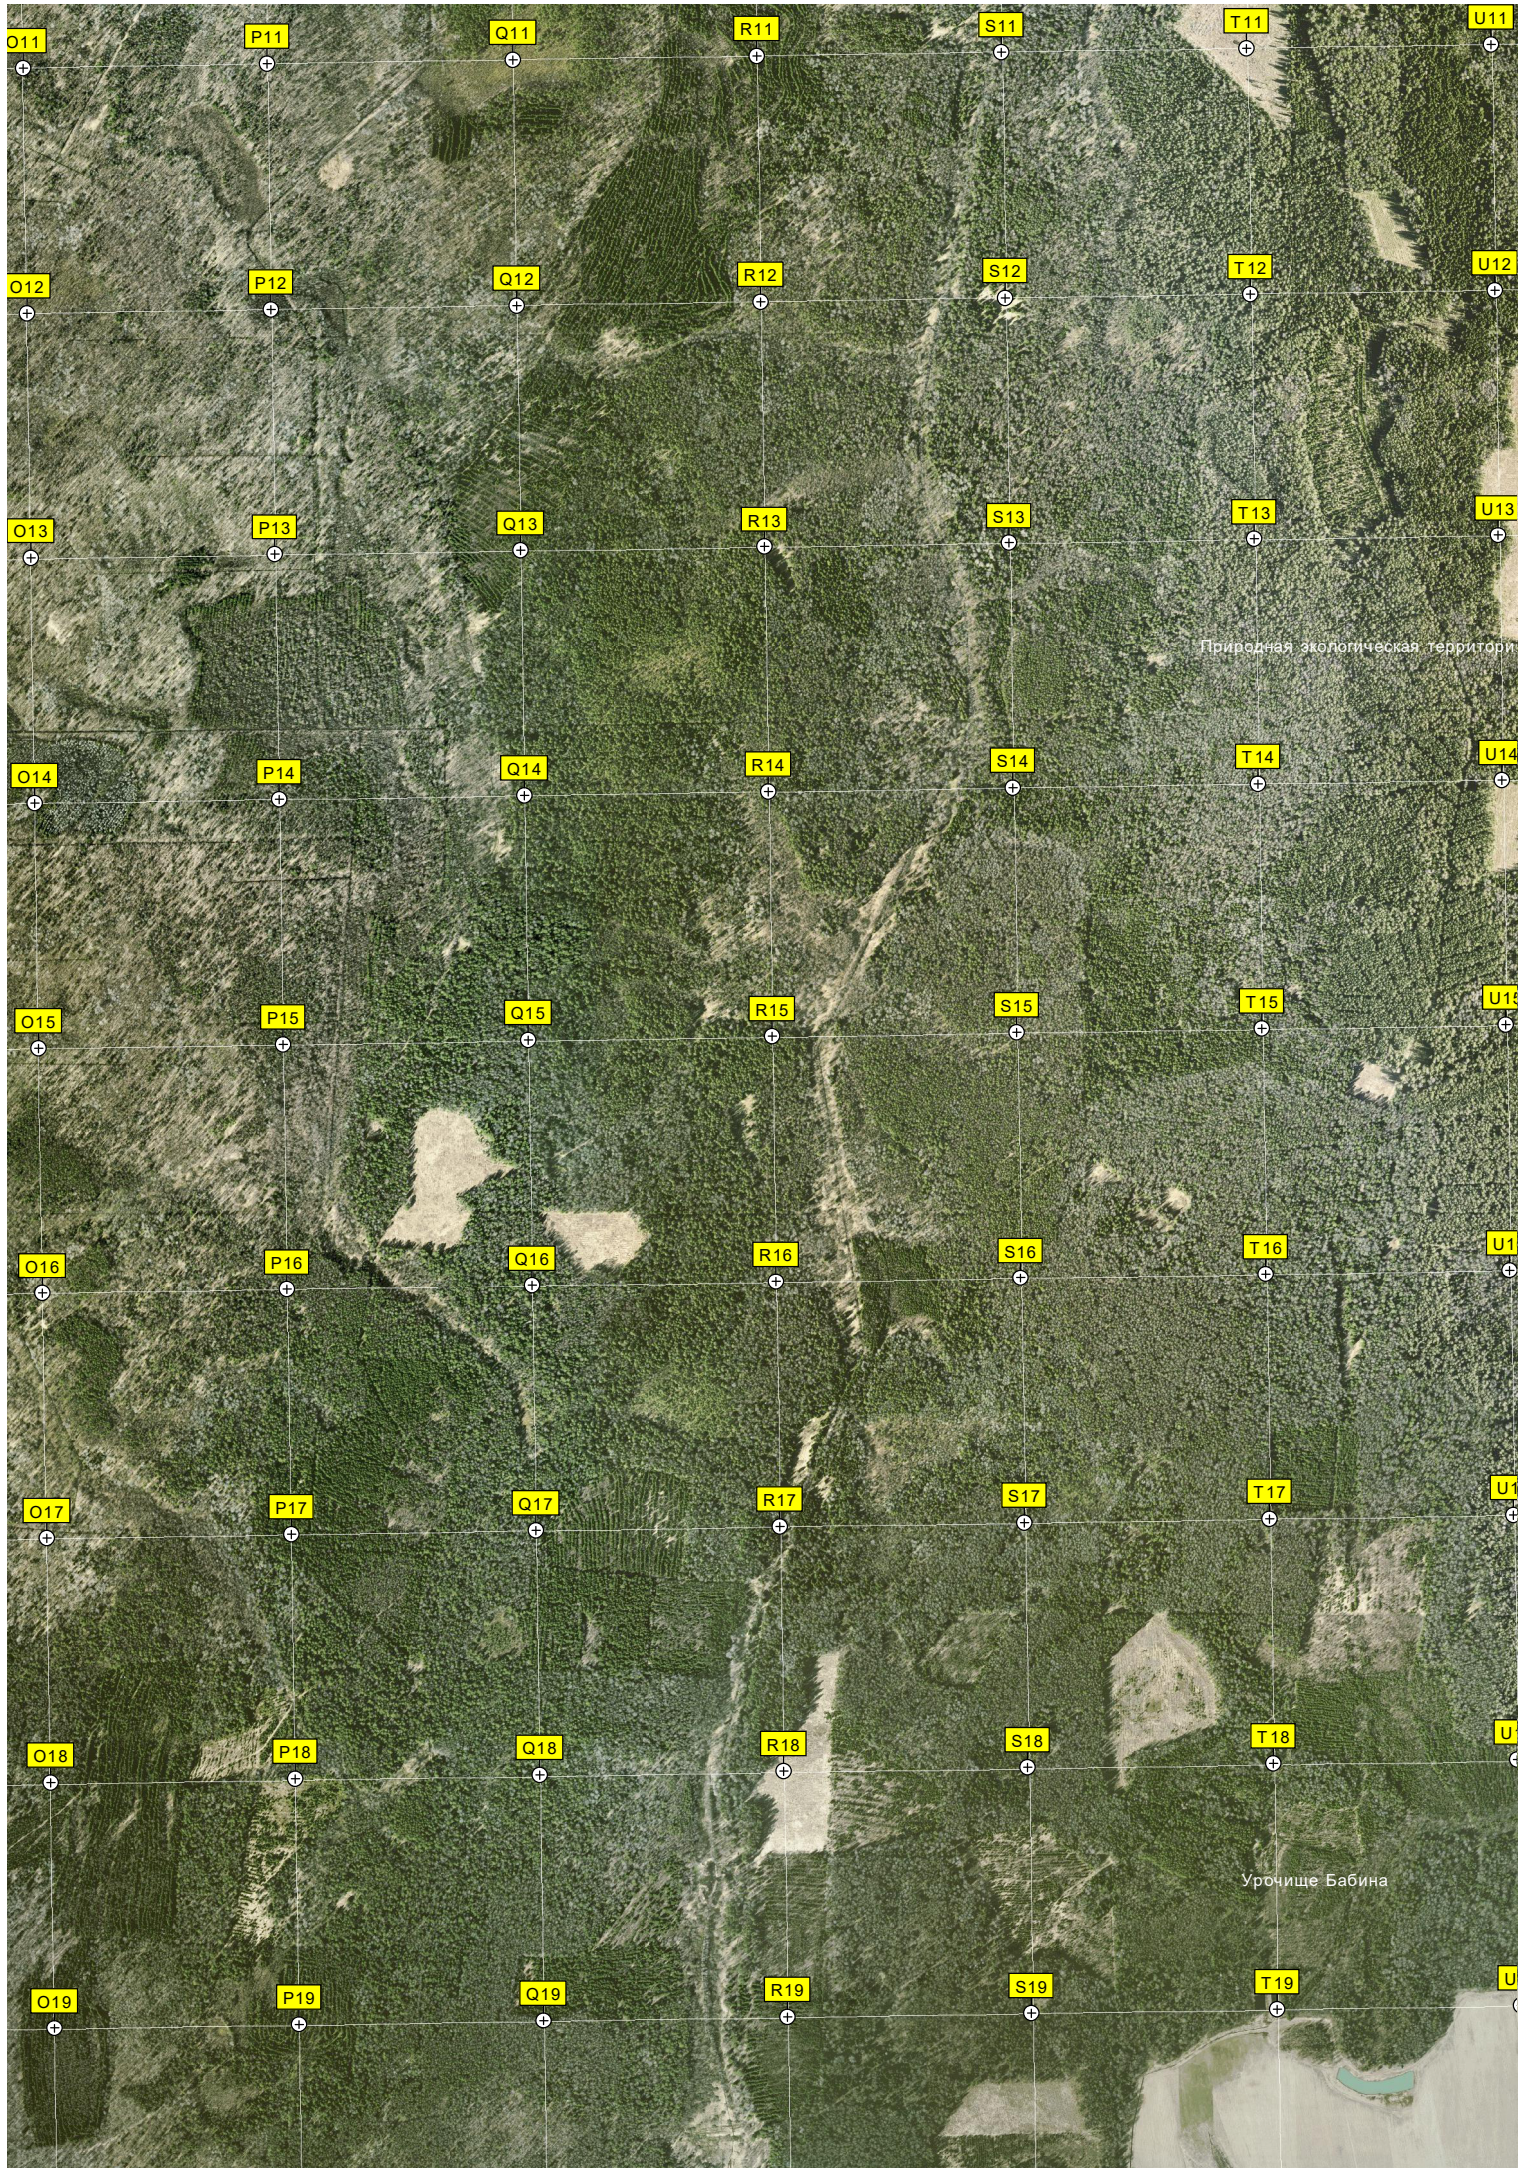

O11

P11

Q11

R11

S11

T11

U11

O12

P12

Q12

R12

S12

T12

U12

O13

P13

Q13

R13

S13

T13

U13

O14

P14

Q14

R14

S14

T14

U14

O15

P15

Q15

R15

S15

T15

U15

O16

P16

Q16

R16

S16

T16

U16

O17

P17

Q17

R17

S17

T17

U17

O18

P18

Q18

R18

S18

T18

U18

O19

P19

Q19

R19

S19

T19

U19

Природная экологическая территория

Урочище Бабина