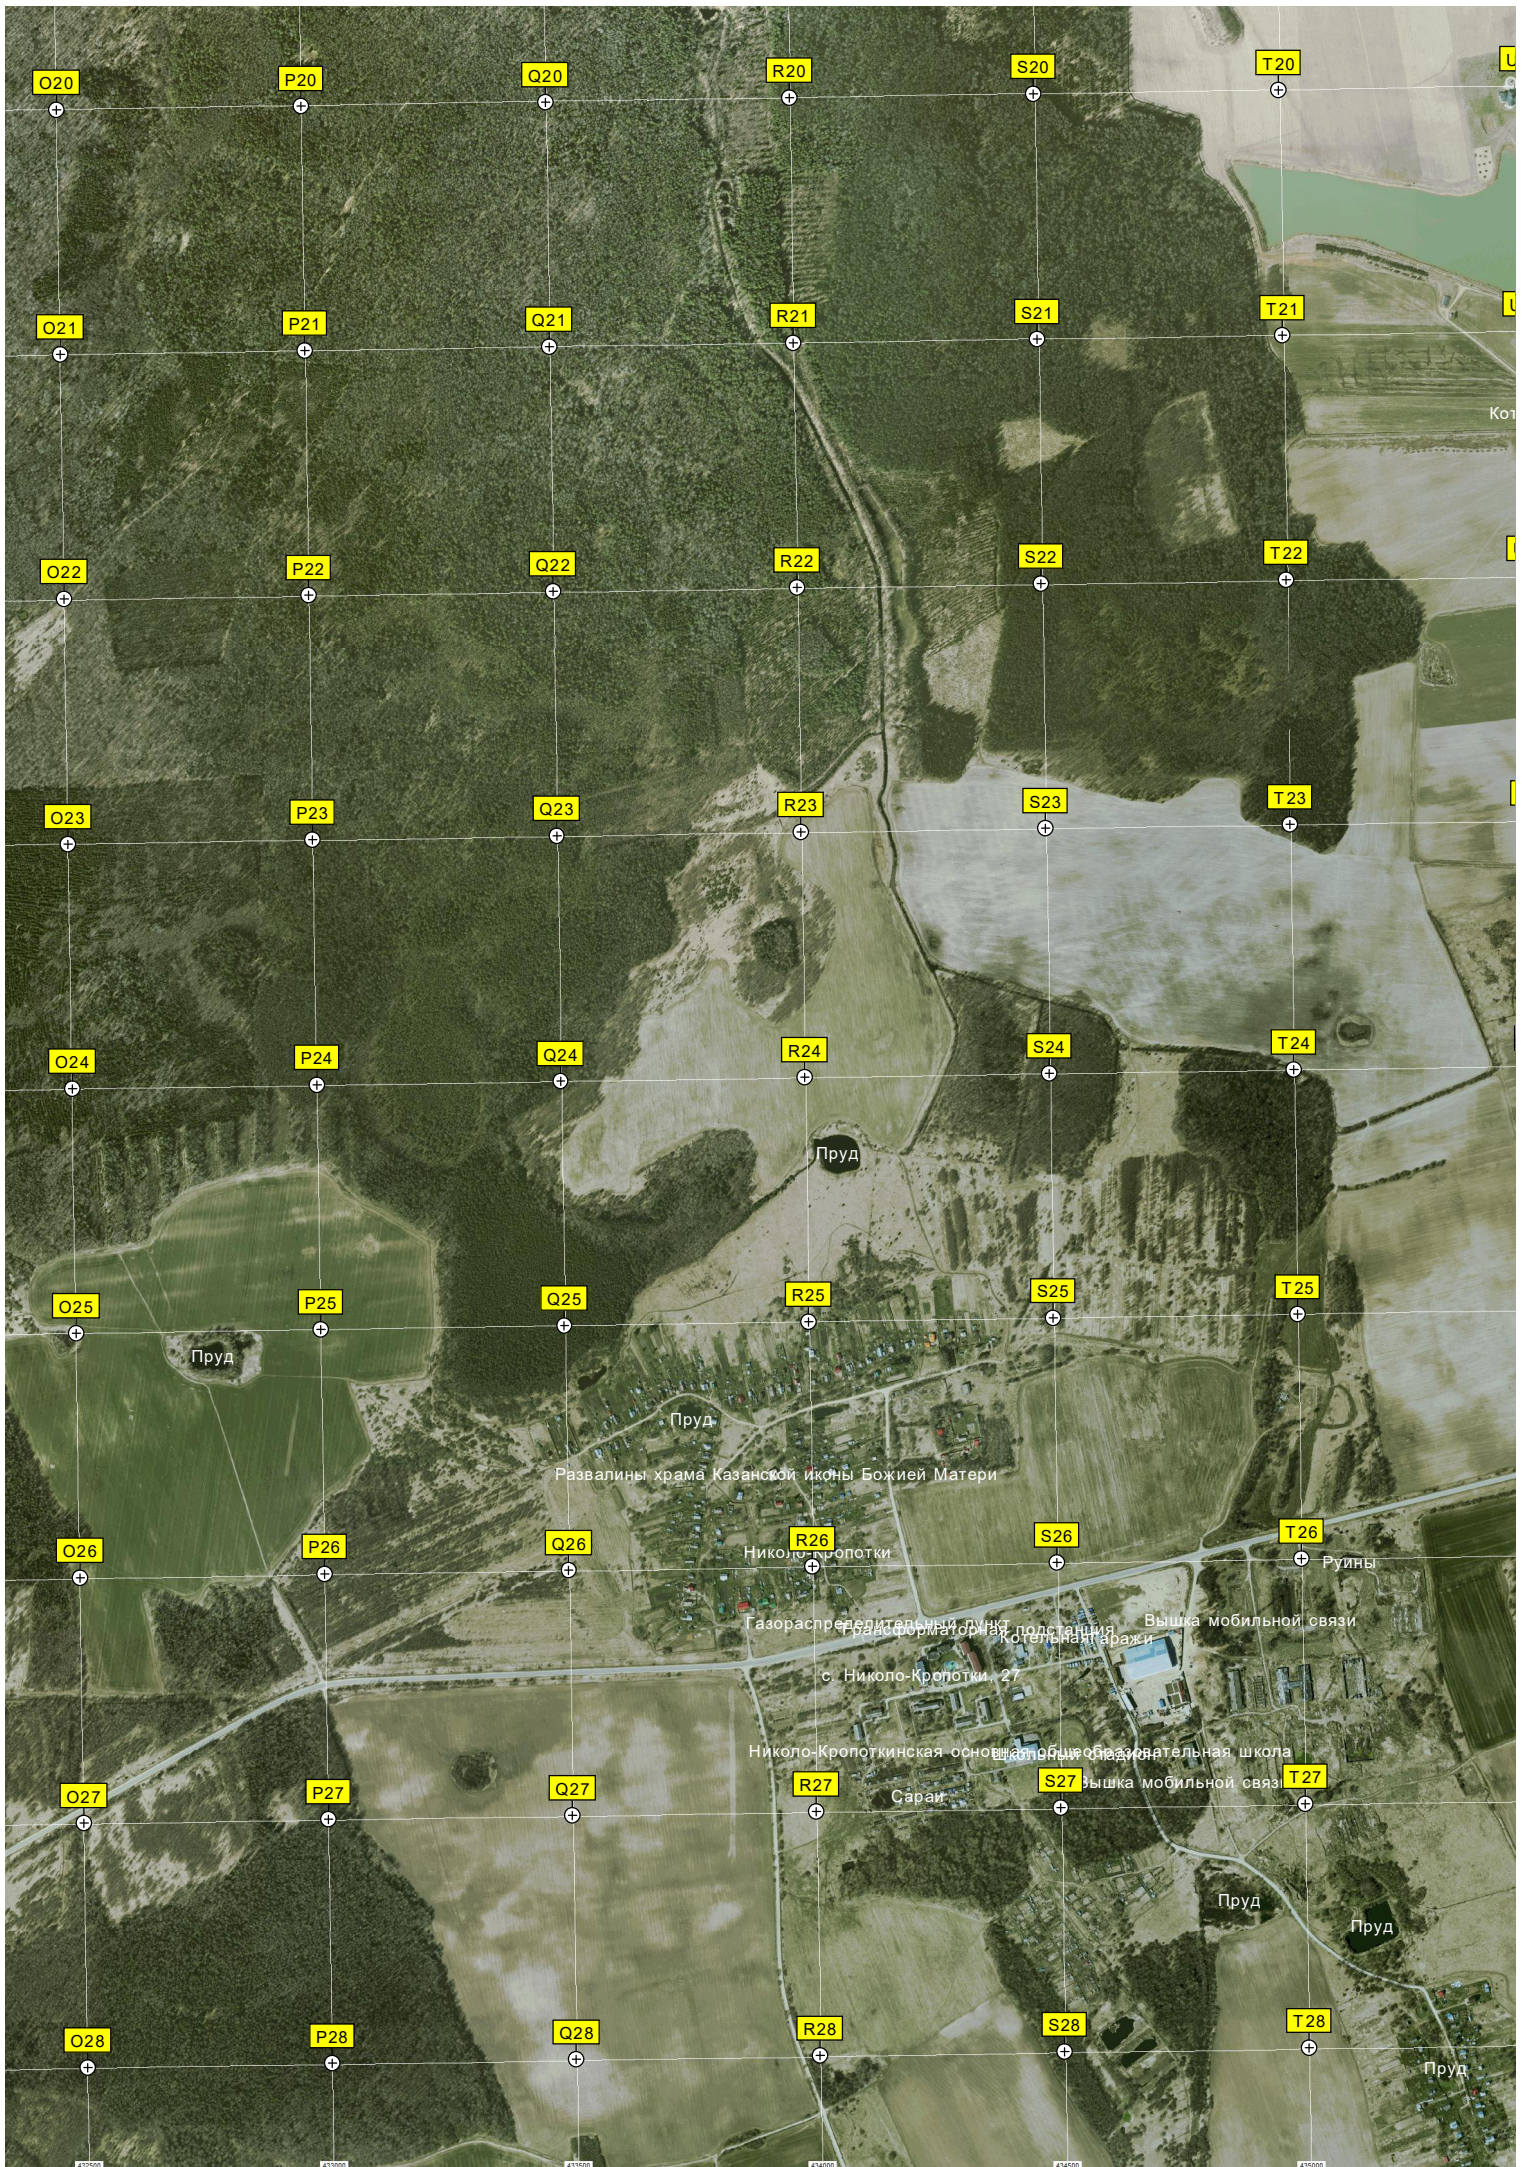

O20

P20

Q20

R20

S20

T20

O21

P21

Q21

R21

S21

T21

O22

P22

Q22

R22

S22

T22

O23

P23

Q23

R23

S23

T23

O24

P24

Q24

R24

S24

T24

O25

P25

Q25

R25

S25

T25

O26

P26

Q26

R26

S26

T26

O27

P27

Q27

R27

S27

T27

O28

P28

Q28

R28

S28

T28

Пруд

Пруд

Пруд

Развалины храма Казанской иконы Божией Матери

Николе-Кропотки

Газораспределительный пункт

Вышка мобильной связи

с. Николе-Кропотки, 27

Николе-Кропоткинская основная общеобразовательная школа

Сарай

Вышка мобильной связи

Пруд

Пруд

Пруд

43500

43500

43500

43500

43500

43500