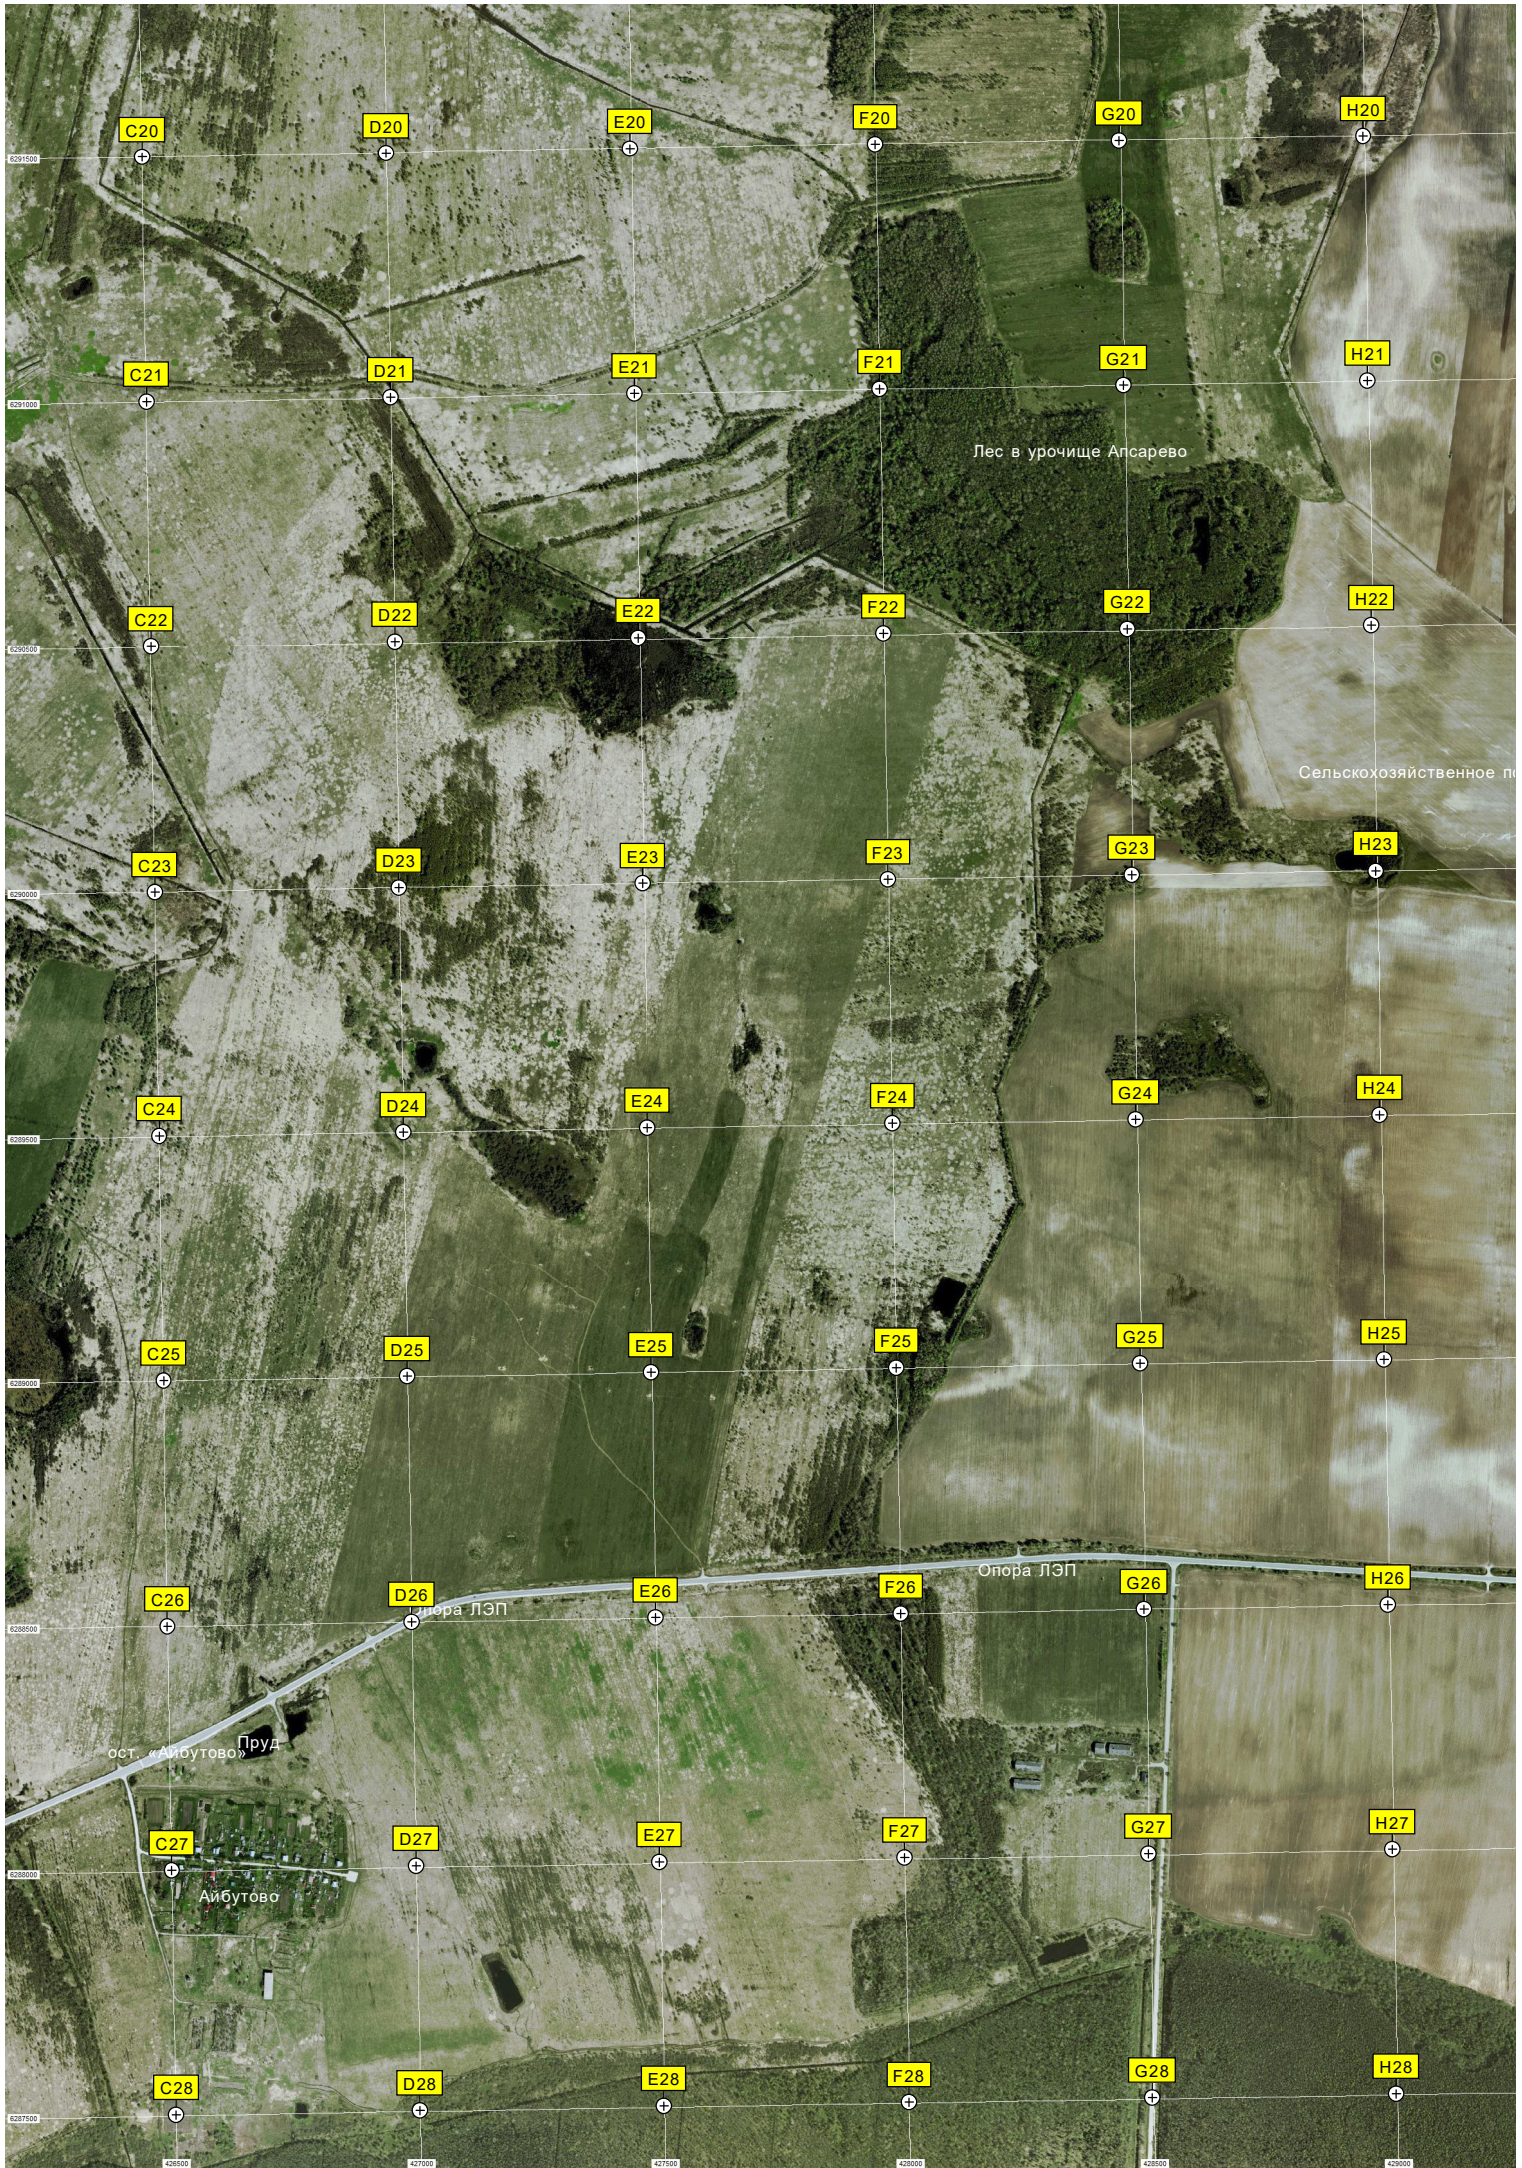

5

6

7

18

19

6296000
6295500
6295000
6294500
6294000
6293500
6293000
6292500
6292000

Курилово

ост. «Поворот на Курилово»

Вышка мобильной связи

Павловское

Болотина

Пруд «Служба сотовой связи ПАУ «Мегалон»

Заброшенные силосные ямы

Руины Водонапорная башня

Разорено-Семеновское

Пруд «ост. «Разорено-Семеновское»

Опора ЛЭП
ост. «Разорено-Семеновское»

Трансформаторная подстанция

Сельскохозяйственное поле

авт. мост

Рожество-Вьюлки

ост. «Рожество-Вьюлки»

Кладбище

432000