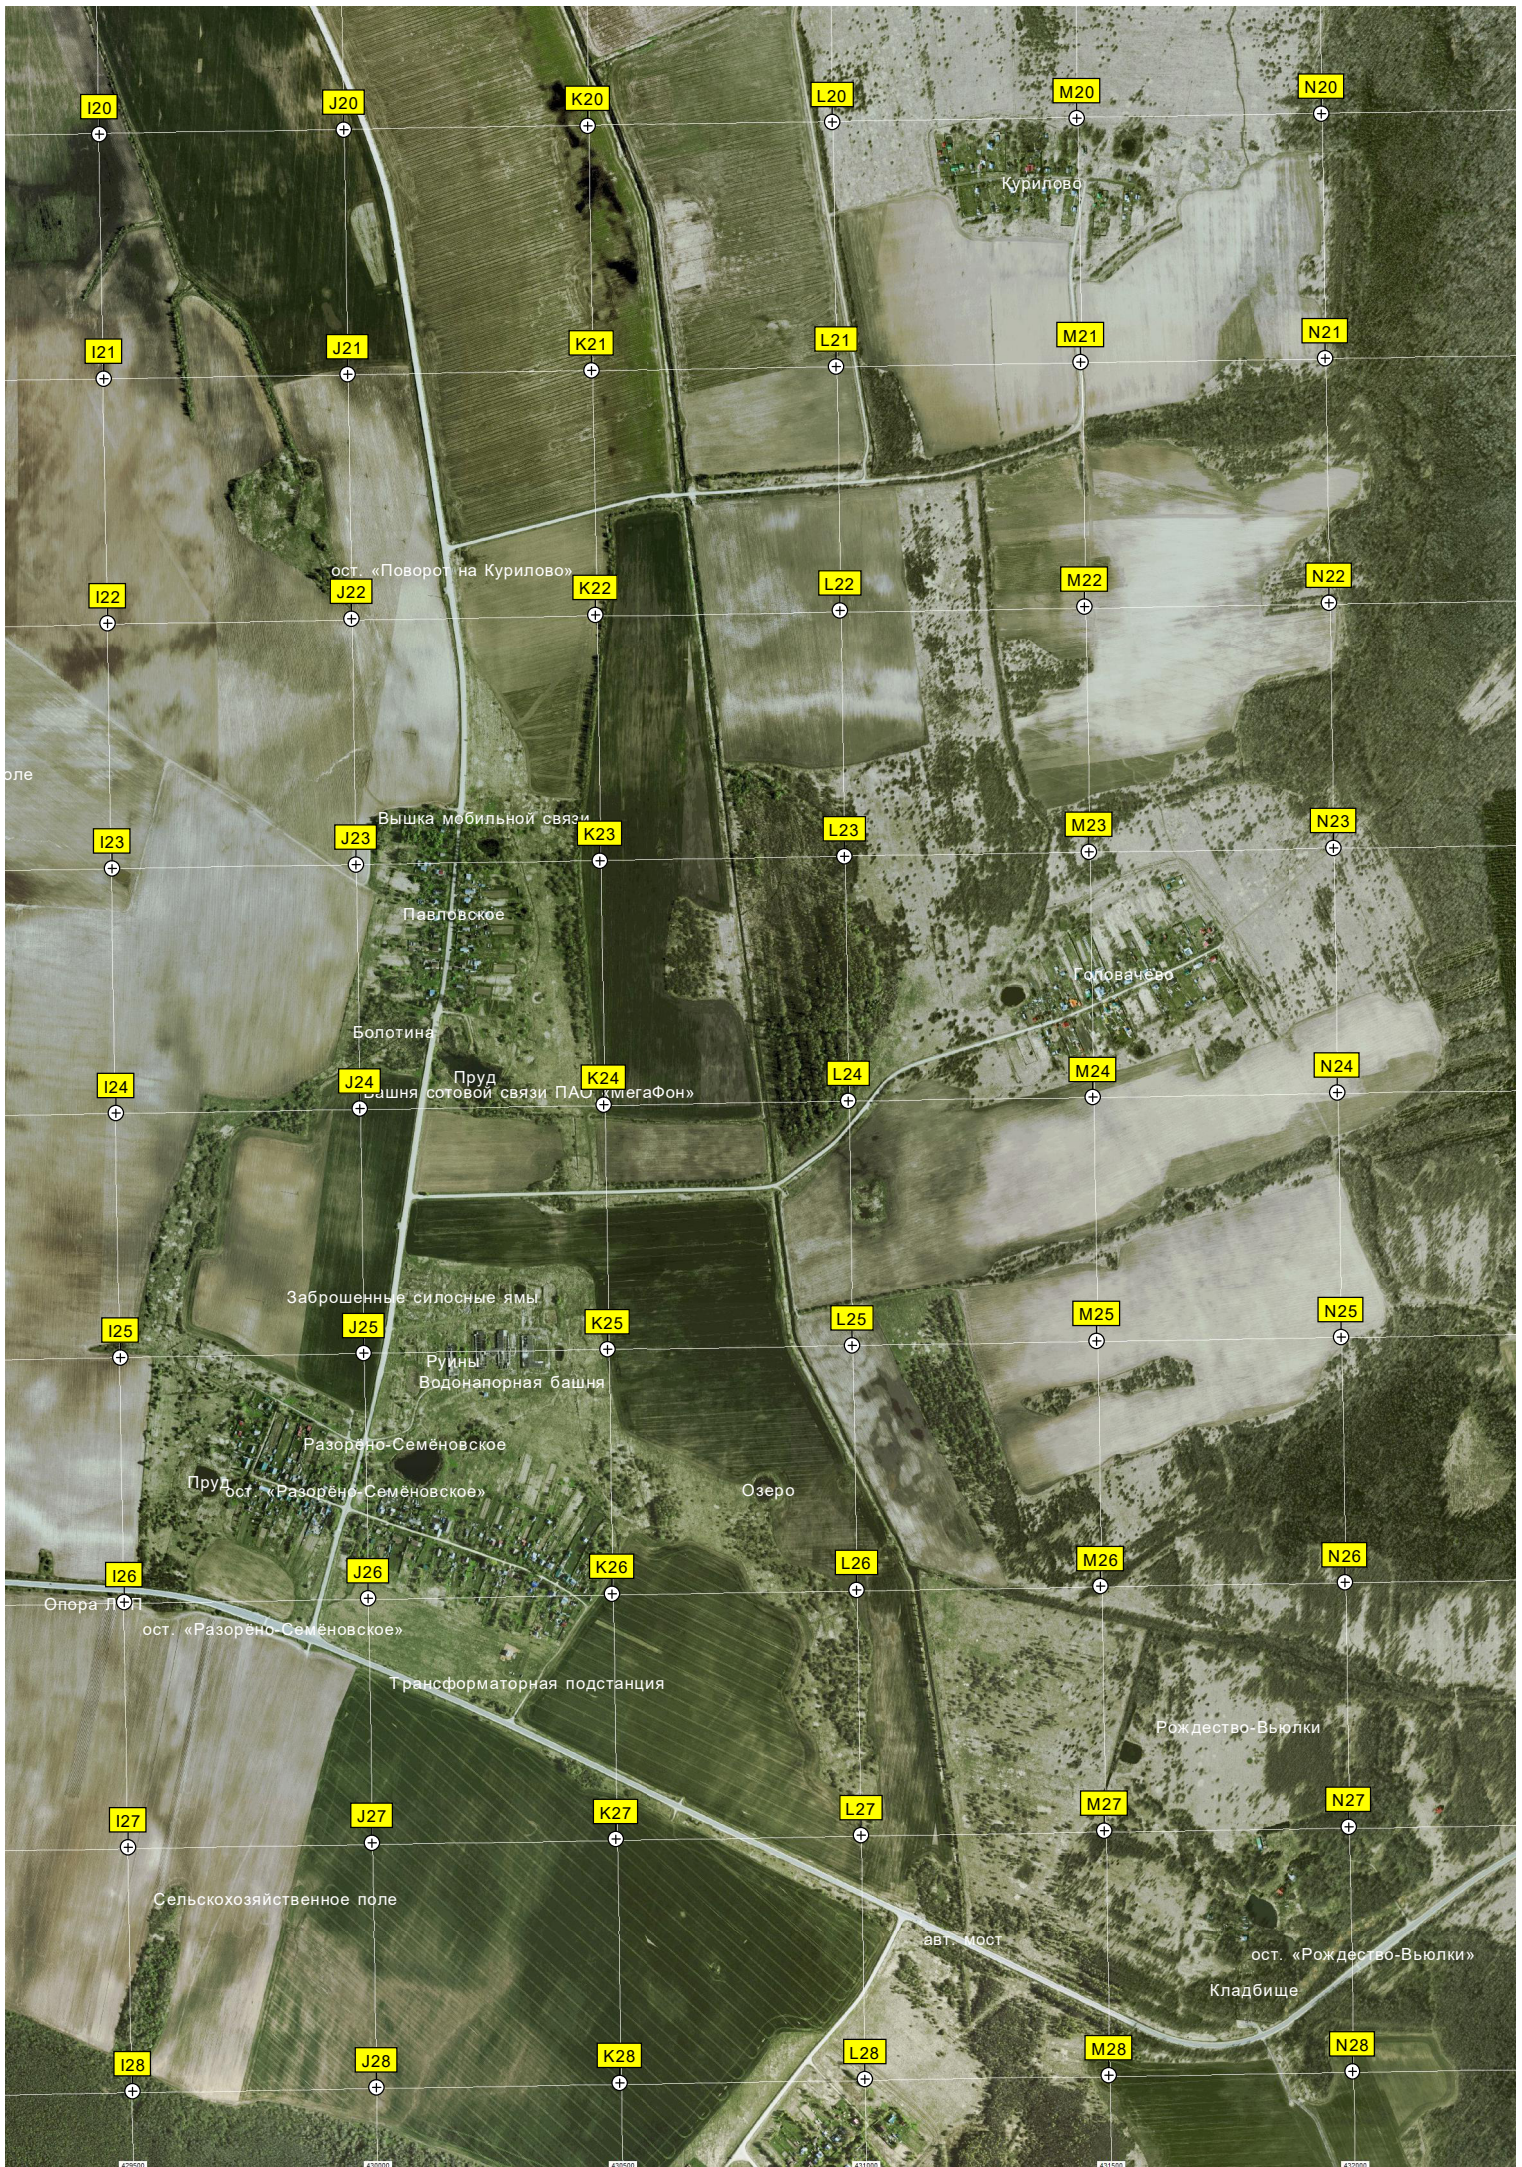

5

6

7

18

19

6296000
6295500
6295000
6294500
6294000
6293500
6293000
6292500
6292000

Курилово

ост. «Поворот на Курилово»

Вышка мобильной связи

Павловское

Болотина

Пруд «Служба сотовой связи ПАУ «Мегалон»

Заброшенные силосные ямы

Руины Водонапорная башня

Разорено-Семеновское

Пруд «ост. «Разорено-Семеновское»

Опора ЛЭП
ост. «Разорено-Семеновское»

Трансформаторная подстанция

Сельскохозяйственное поле

авт. мост

Рожество-Вьюлки

ост. «Рожество-Вьюлки»

Кладбище

432000