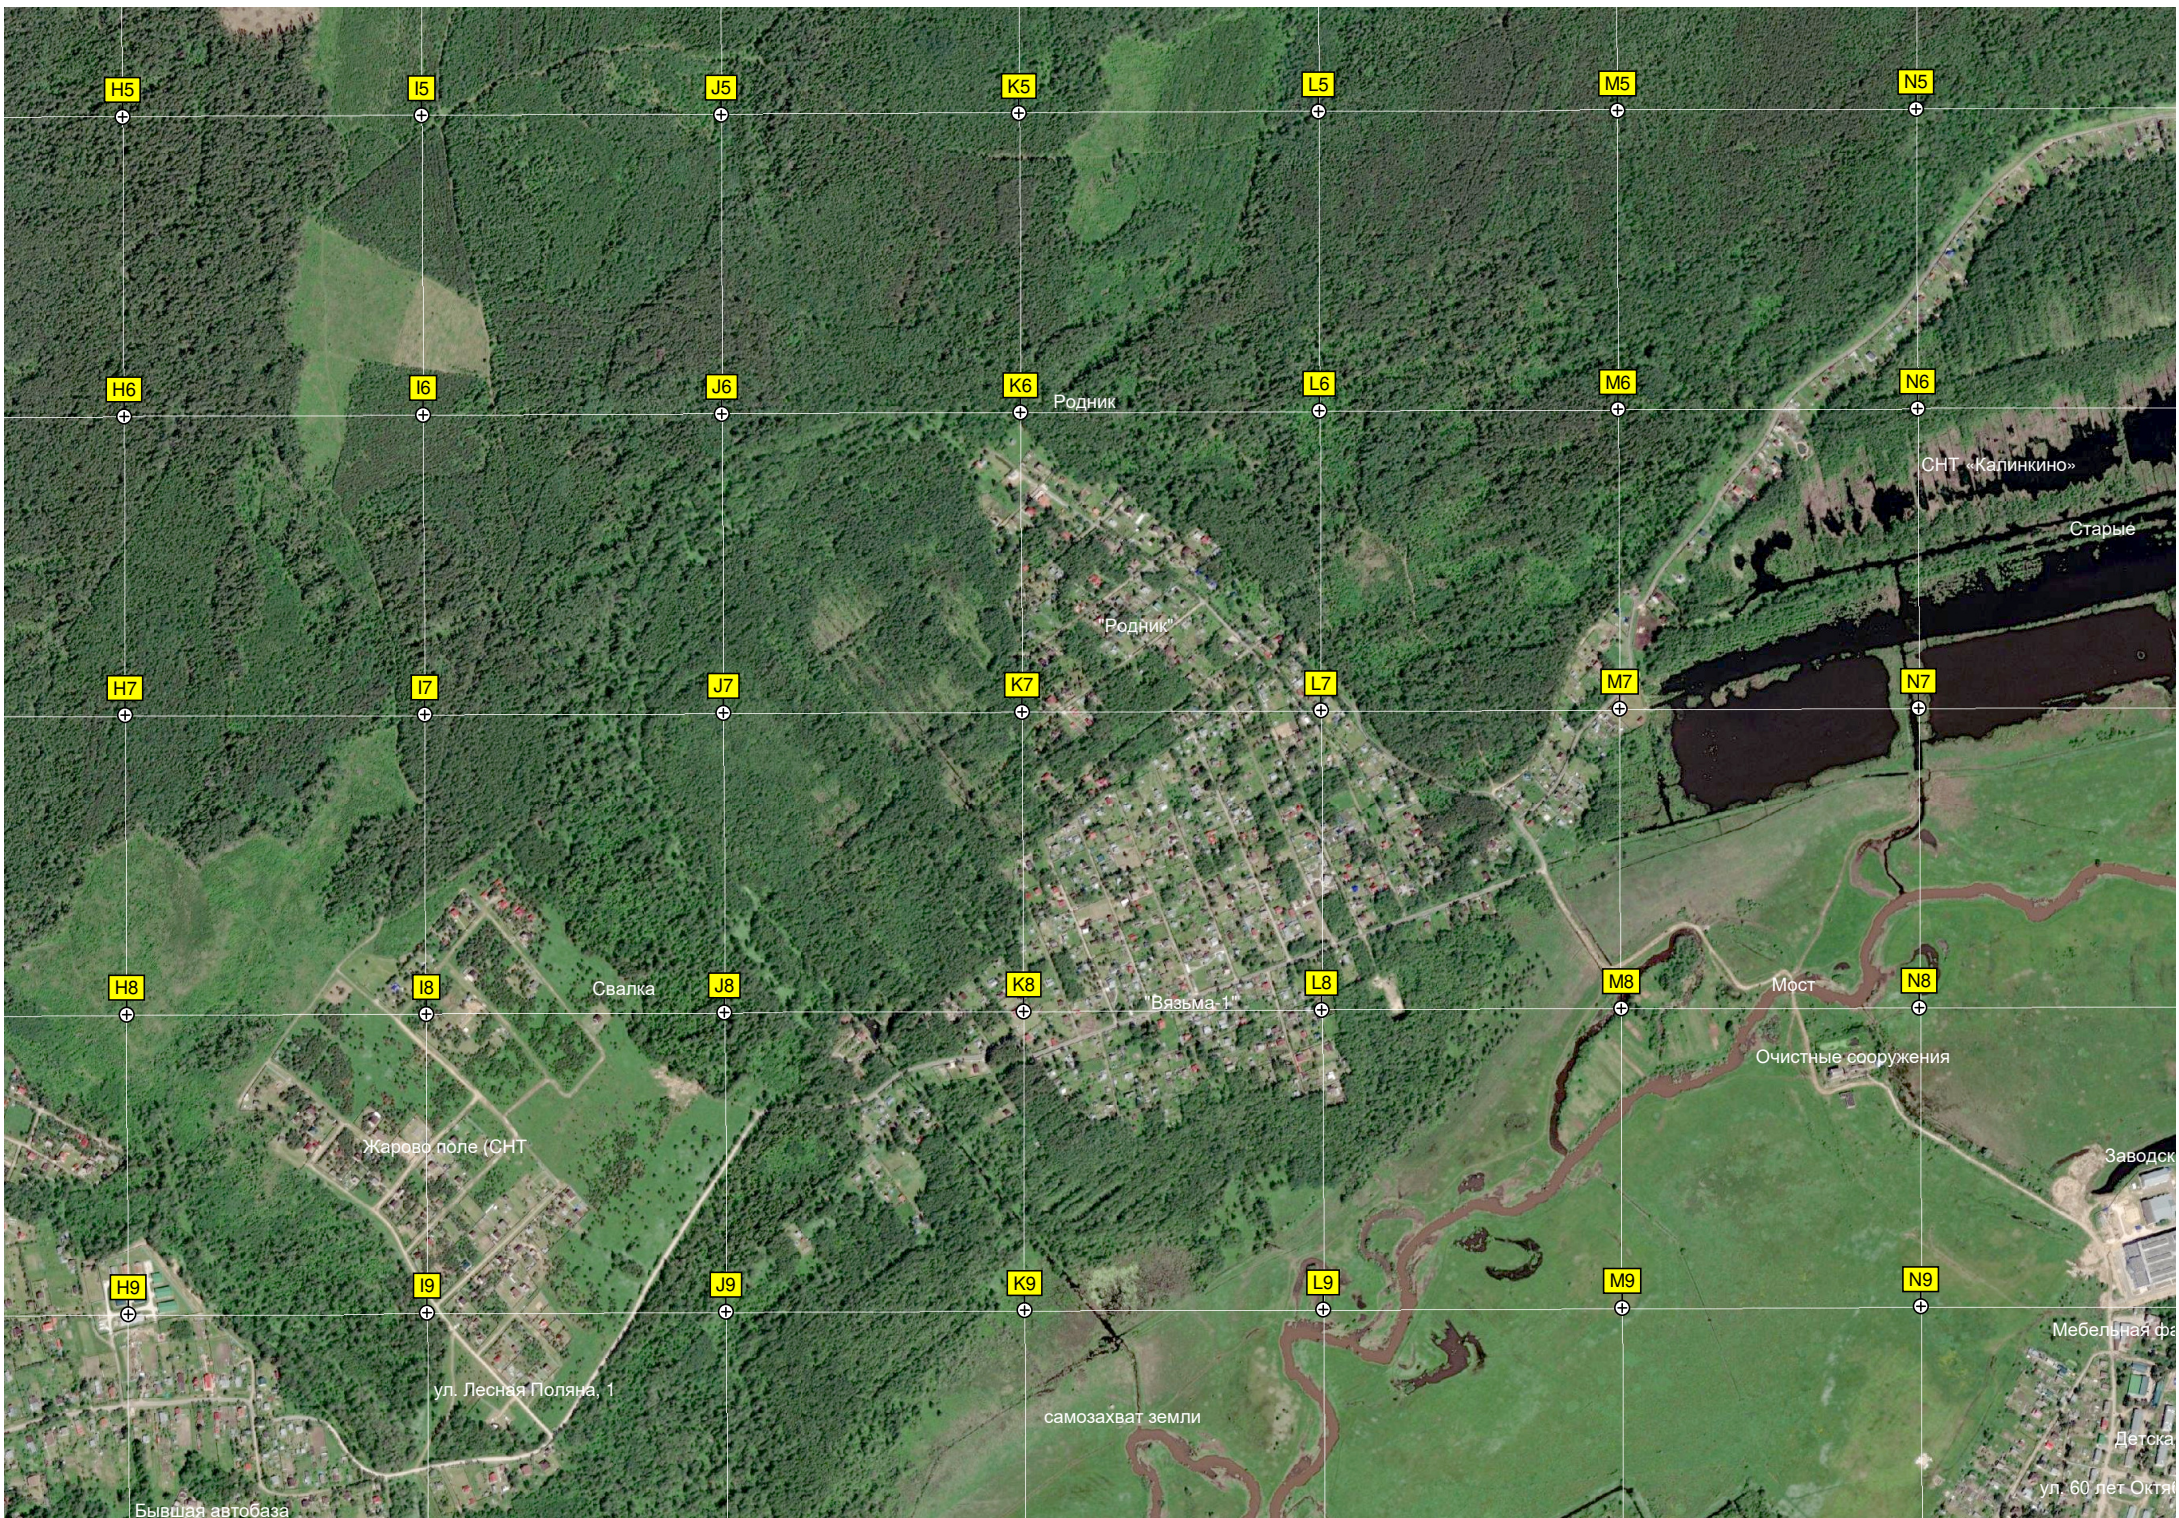

H5

I5

J5

K5

L5

M5

N5

H6

I6

J6

K6

Родник

L6

M6

N6

H7

I7

J7

K7

"Родник"

L7

M7

N7

СНТ «Капинкино»

Старые

H8

I8

Свалка

J8

K8

"Вязьма-1"

L8

M8

N8

Очистные сооружения

Мост

Жарово поле (СНТ)

ул. Лесная Поляна, 1

самозахват земли

Заводск

Мебельная фабрика

Детская

ул. 60 лет Октября

Бывшая автобаза