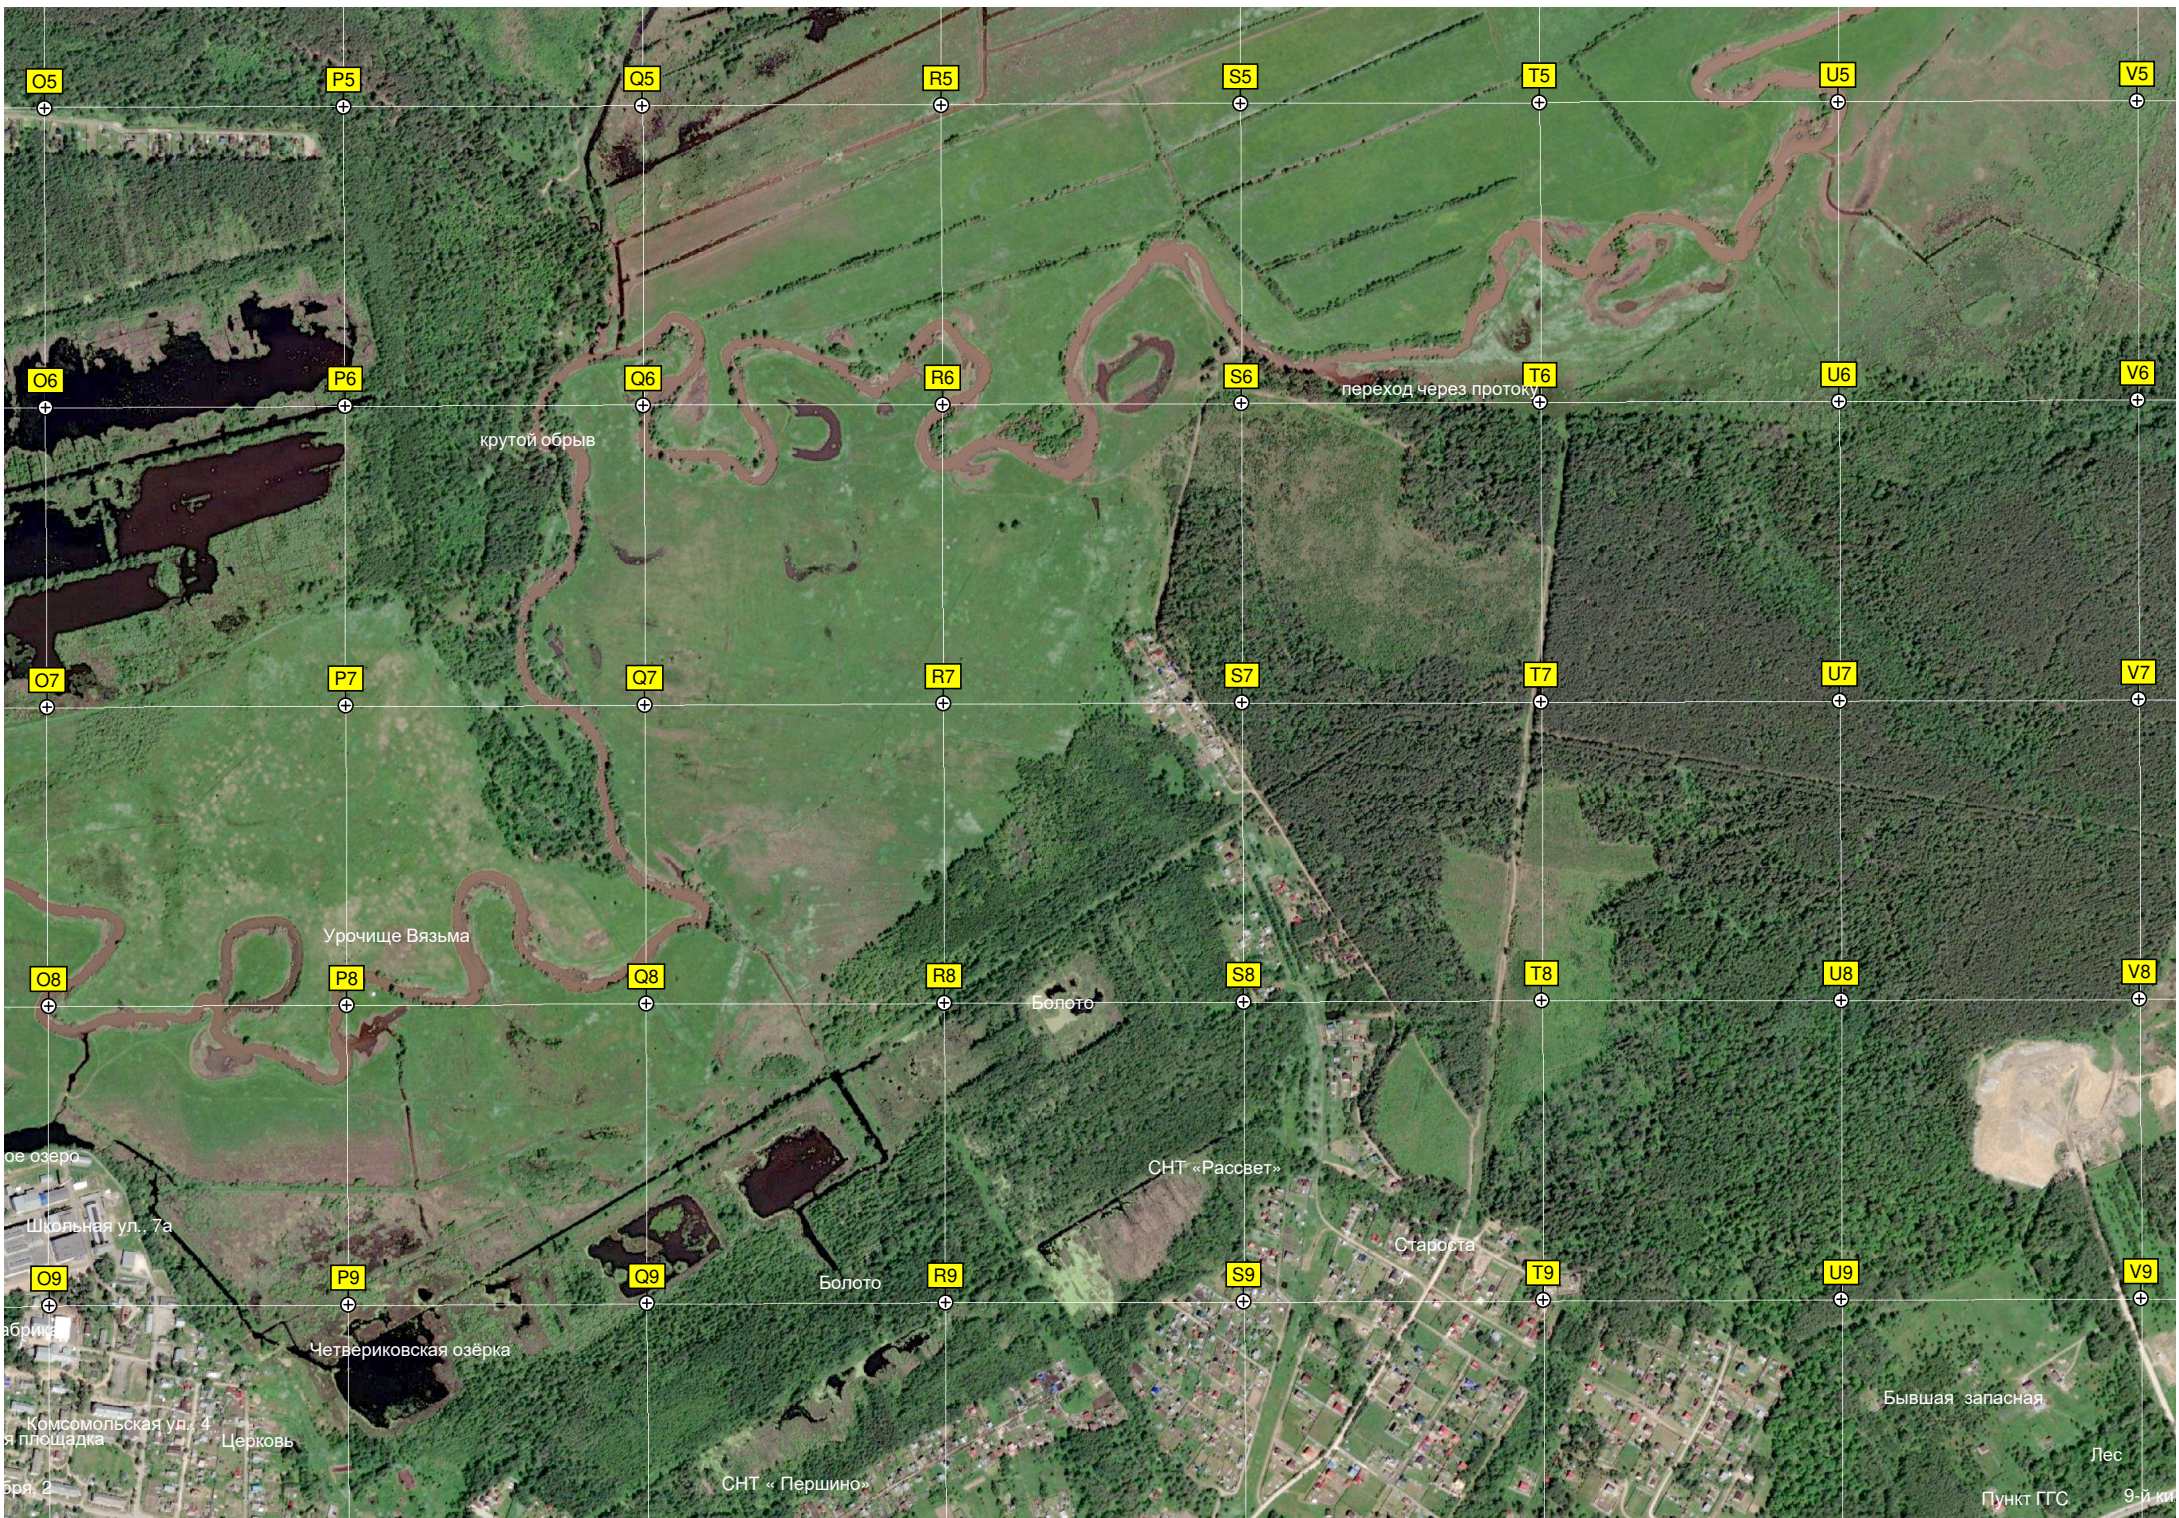

O5

P5

Q5

R5

S5

T5

U5

V5

O6

P6

Q6

R6

S6

T6

U6

V6

O7

P7

Q7

R7

S7

T7

U7

V7

O8

P8

Q8

R8

S8

T8

U8

V8

O9

P9

Q9

R9

S9

T9

U9

V9

крутой обрыв

переход через протоку

Урочище Вязьма

Болото

ое озеро

Школьная ул. 7а

СНТ «Рассвет»

Староста

обрыв

Четвериковская озёрка

Болото

Бывшая запасная

Комсомольская ул. 4
я площадка

Церковь

СНТ «Першино»

Лес

Пункт ГГС

9-й км