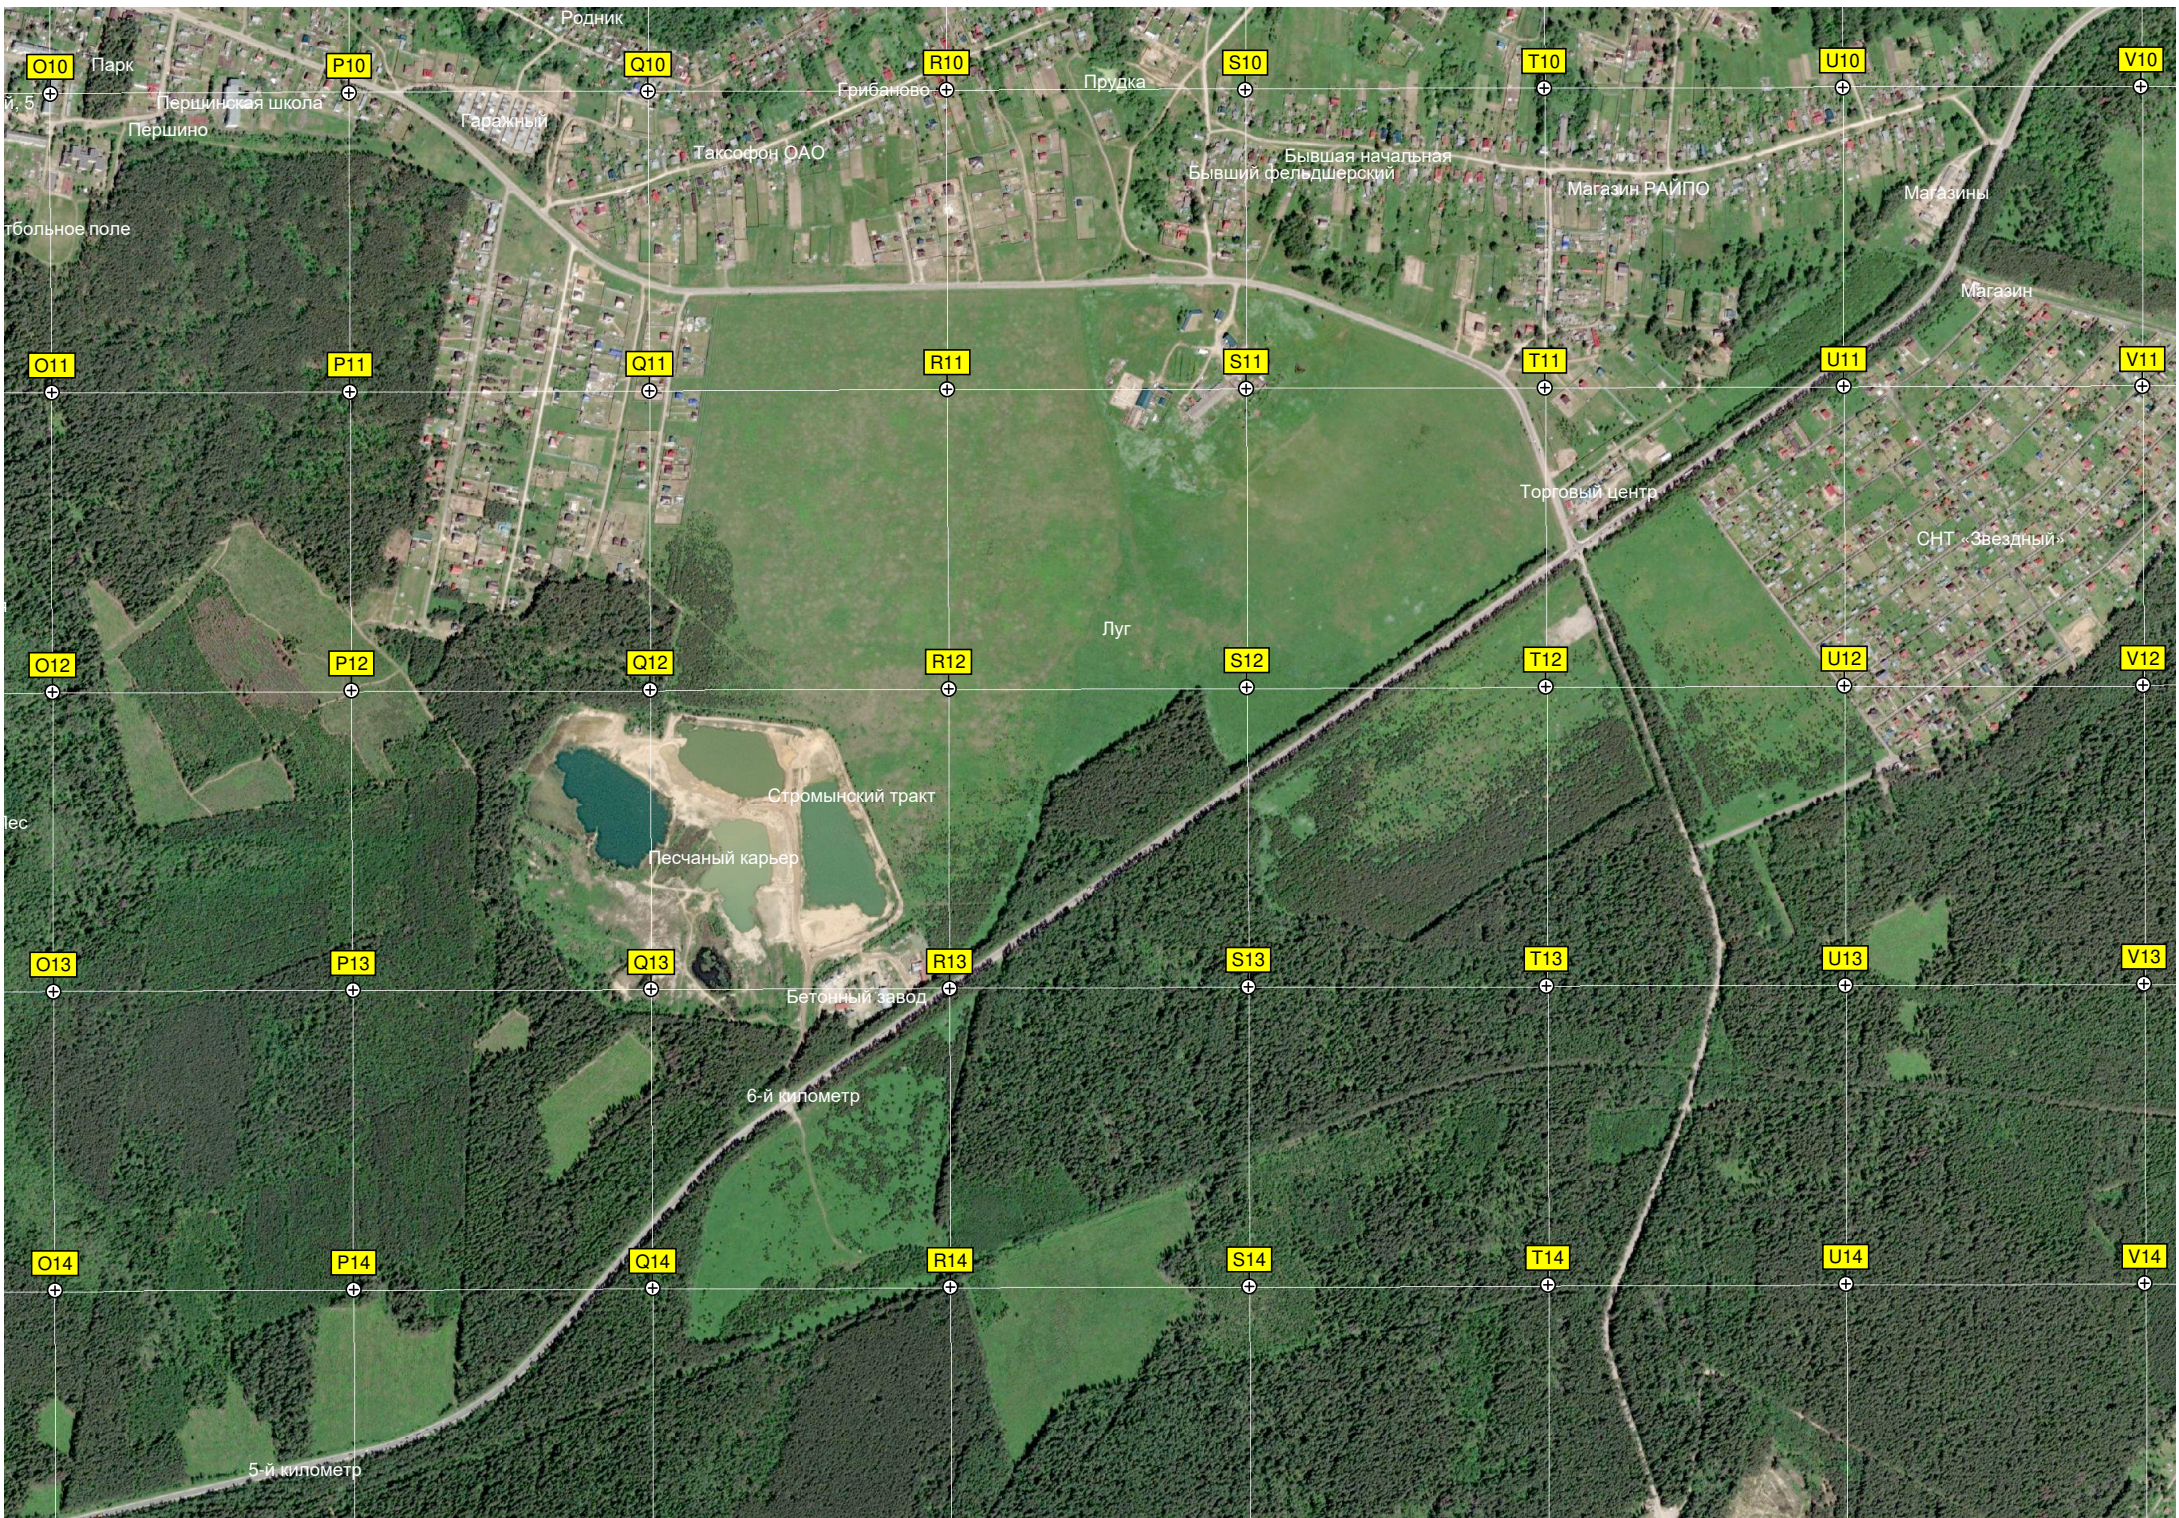

Ангары

Заброшенный

заболоченность от

ма

ер. Шувалово, 15

НТ шувалово

Шувалово, 159

Сторожка СНТ

Свалка

Сгоревший лес

НТ «Черная»

Территория Пост Спортгородок

O10

P10

Q10

R10