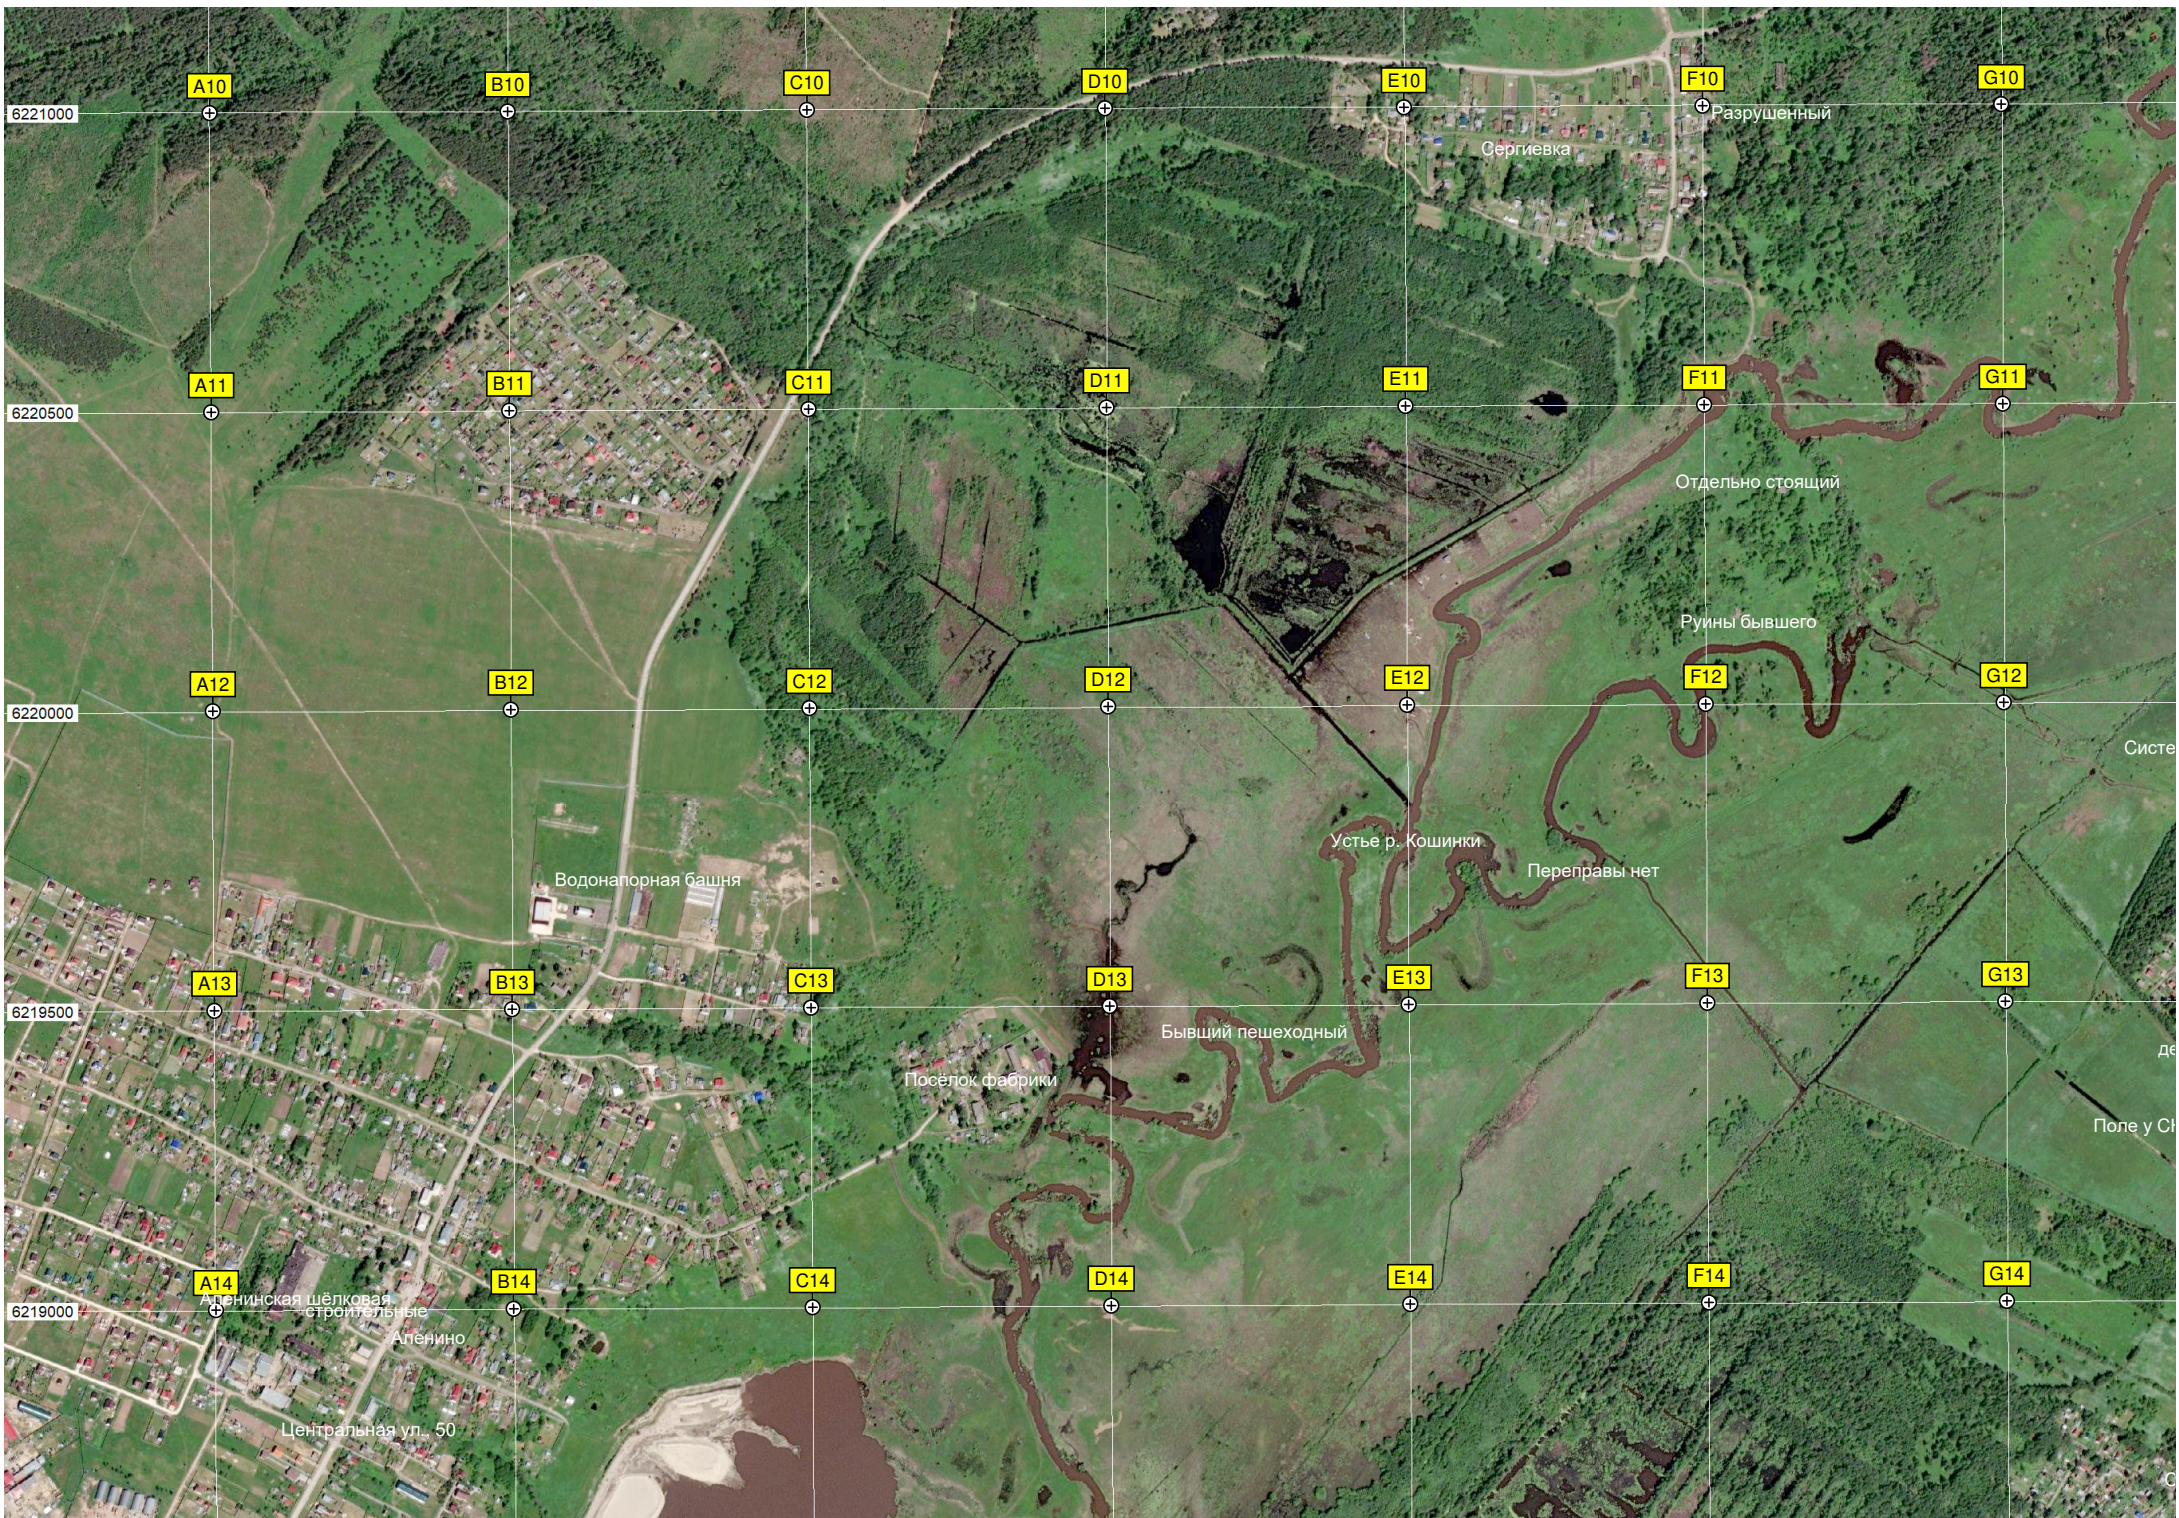

6221000

A10

B10

C10

D10

E10

F10

G10

6220500

A11

B11

C11

D11

E11

F11

G11

6220000

A12

B12

C12

D12

E12

F12

G12

6219500

A13

B13

C13

D13

E13

F13

G13

6219000

A14

B14

C14

D14

E14

F14

G14

Сергиевка

Разрушенный

Отдельно стоящий

Руины бывшего

Устье р. Кошкинки

Переправы нет

Бывший пешеходный

Посёлок фабрики

Водонапорная башня

Аленинская шелковая строительные

Аленино

Центральная ул. 50