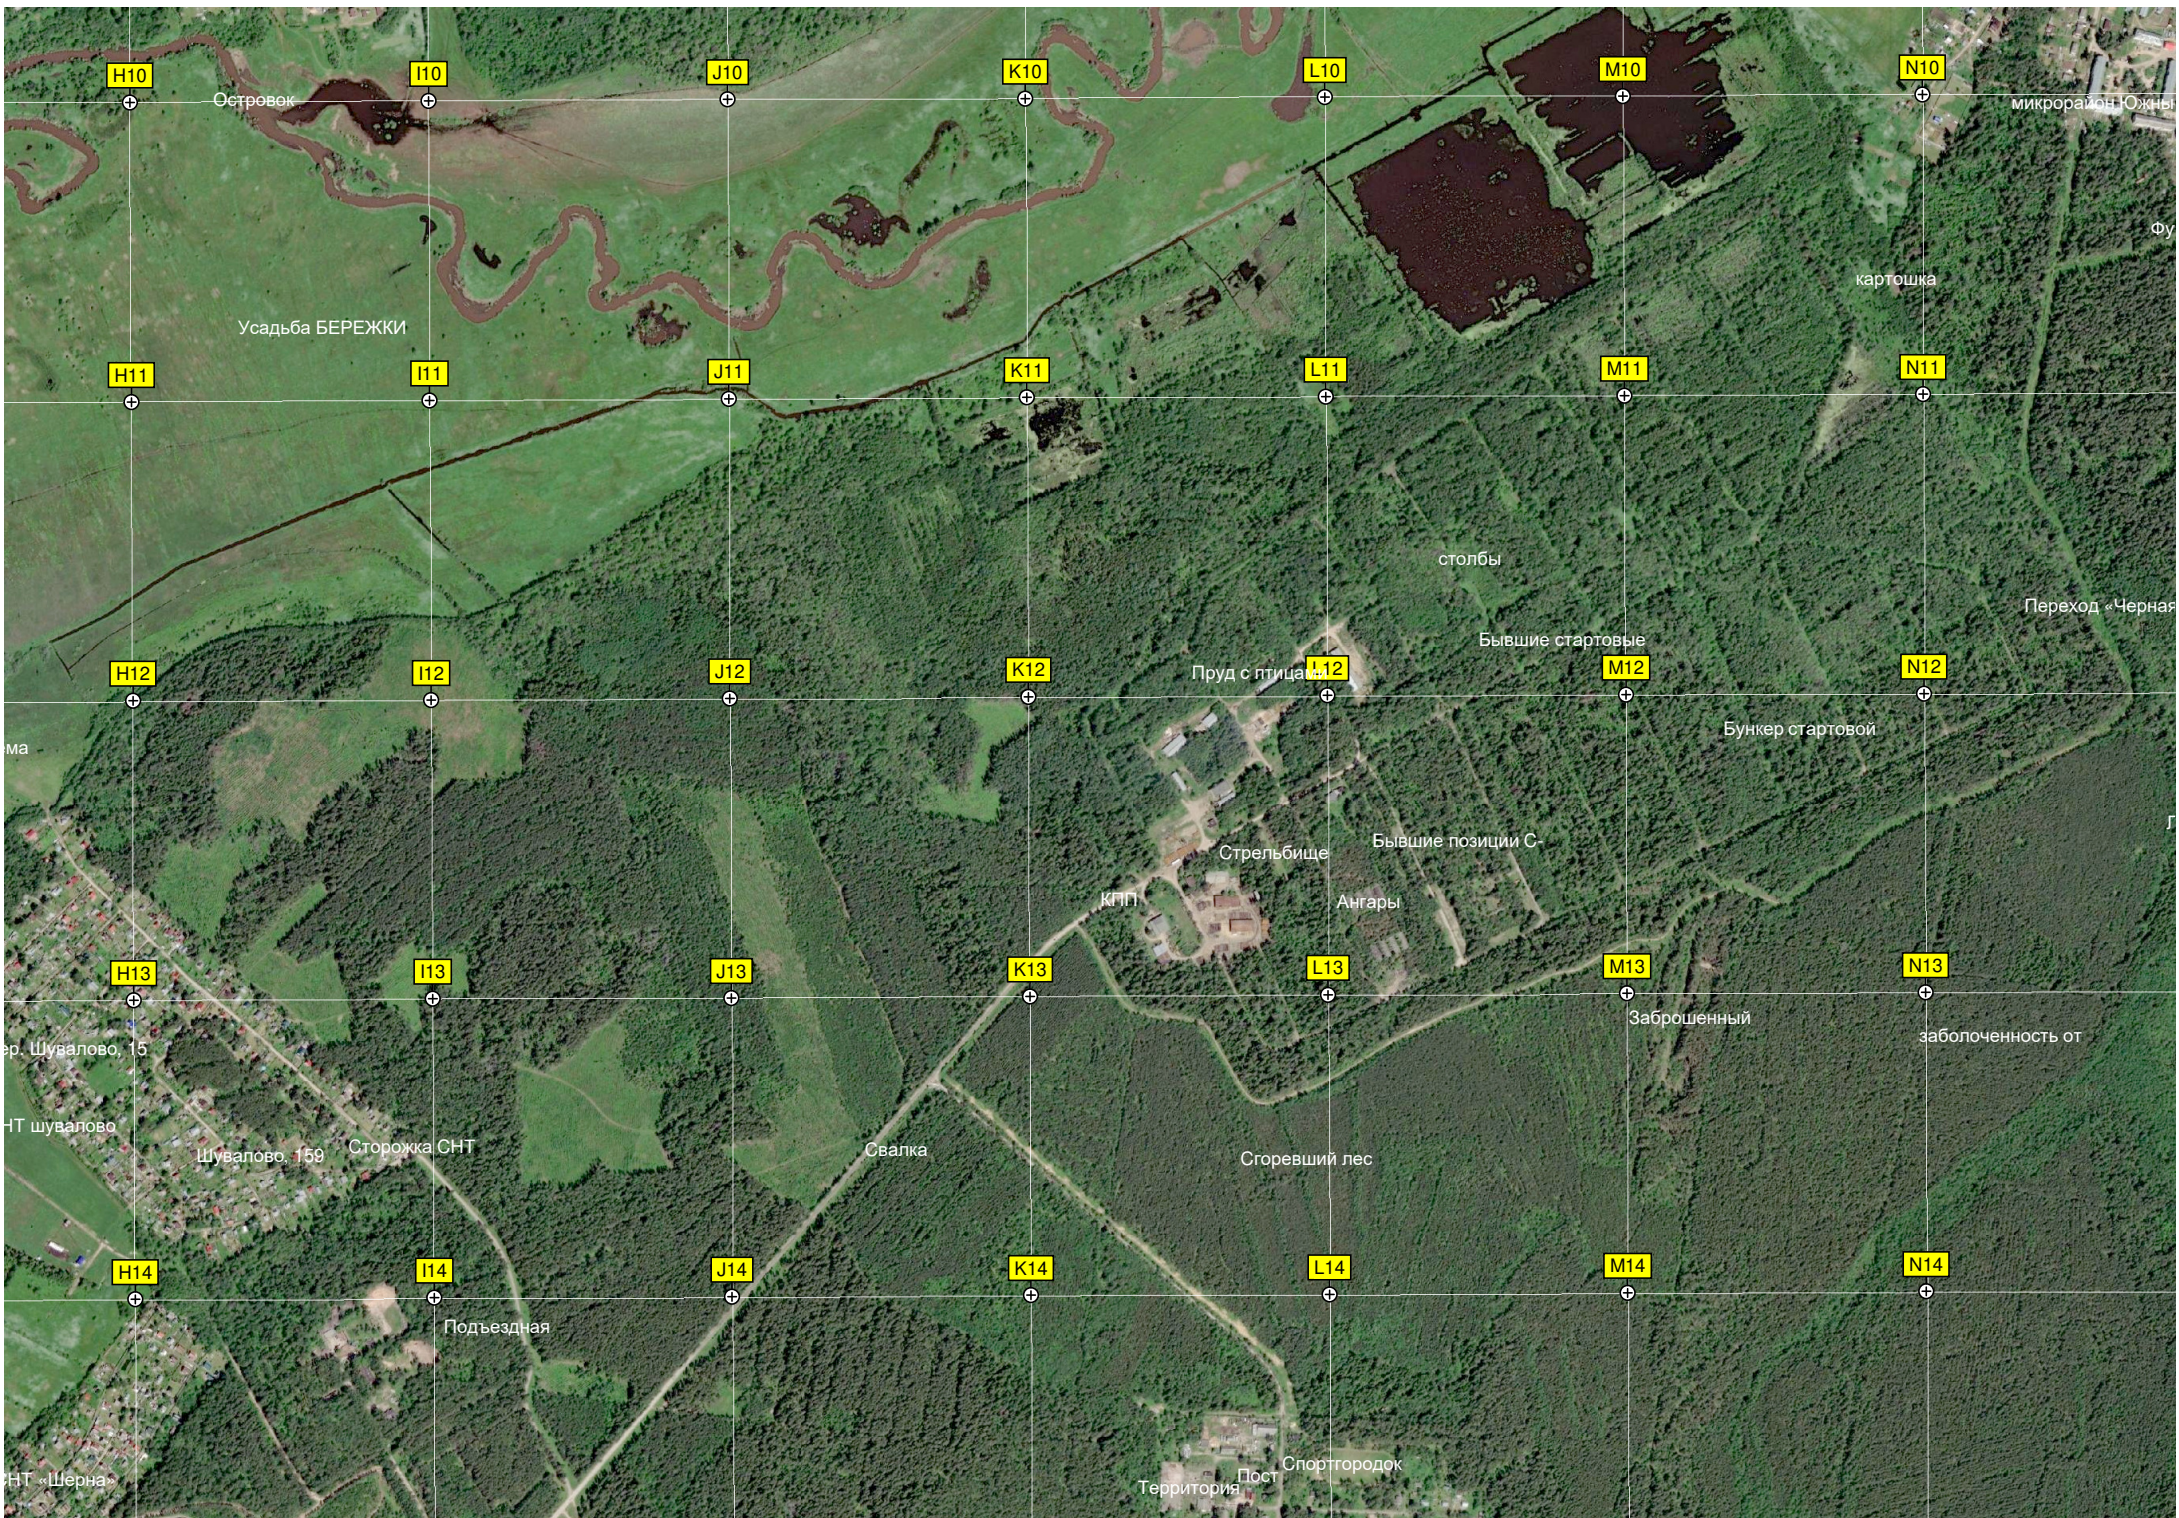

H10

I10

J10

K10

L10

M10

N10

H11

I11

J11

K11

L11

M11

N11

H12

I12

J12

K12

L12

M12

N12

H13

I13

J13

K13

L13

M13

N13

H14

I14

J14

K14

L14

M14

N14

Островек

Усадьба БЕРЕЖКИ

микрорайон Южный

картошка

столбы

Переход «Черная»

Пруд с птицами

Бывшие стартовые

Бункер стартовой

Стрельбище

Бывшие позиции С-

КПП

Ангары

Заброшенный

заболоченность от

ма

ер. Шувалово, 15

НТ шувалово

Шувалово, 159

Сторожка СНТ

Свалка

Сгоревший лес

НТ «Черная»

Территория Пост Спортгородок