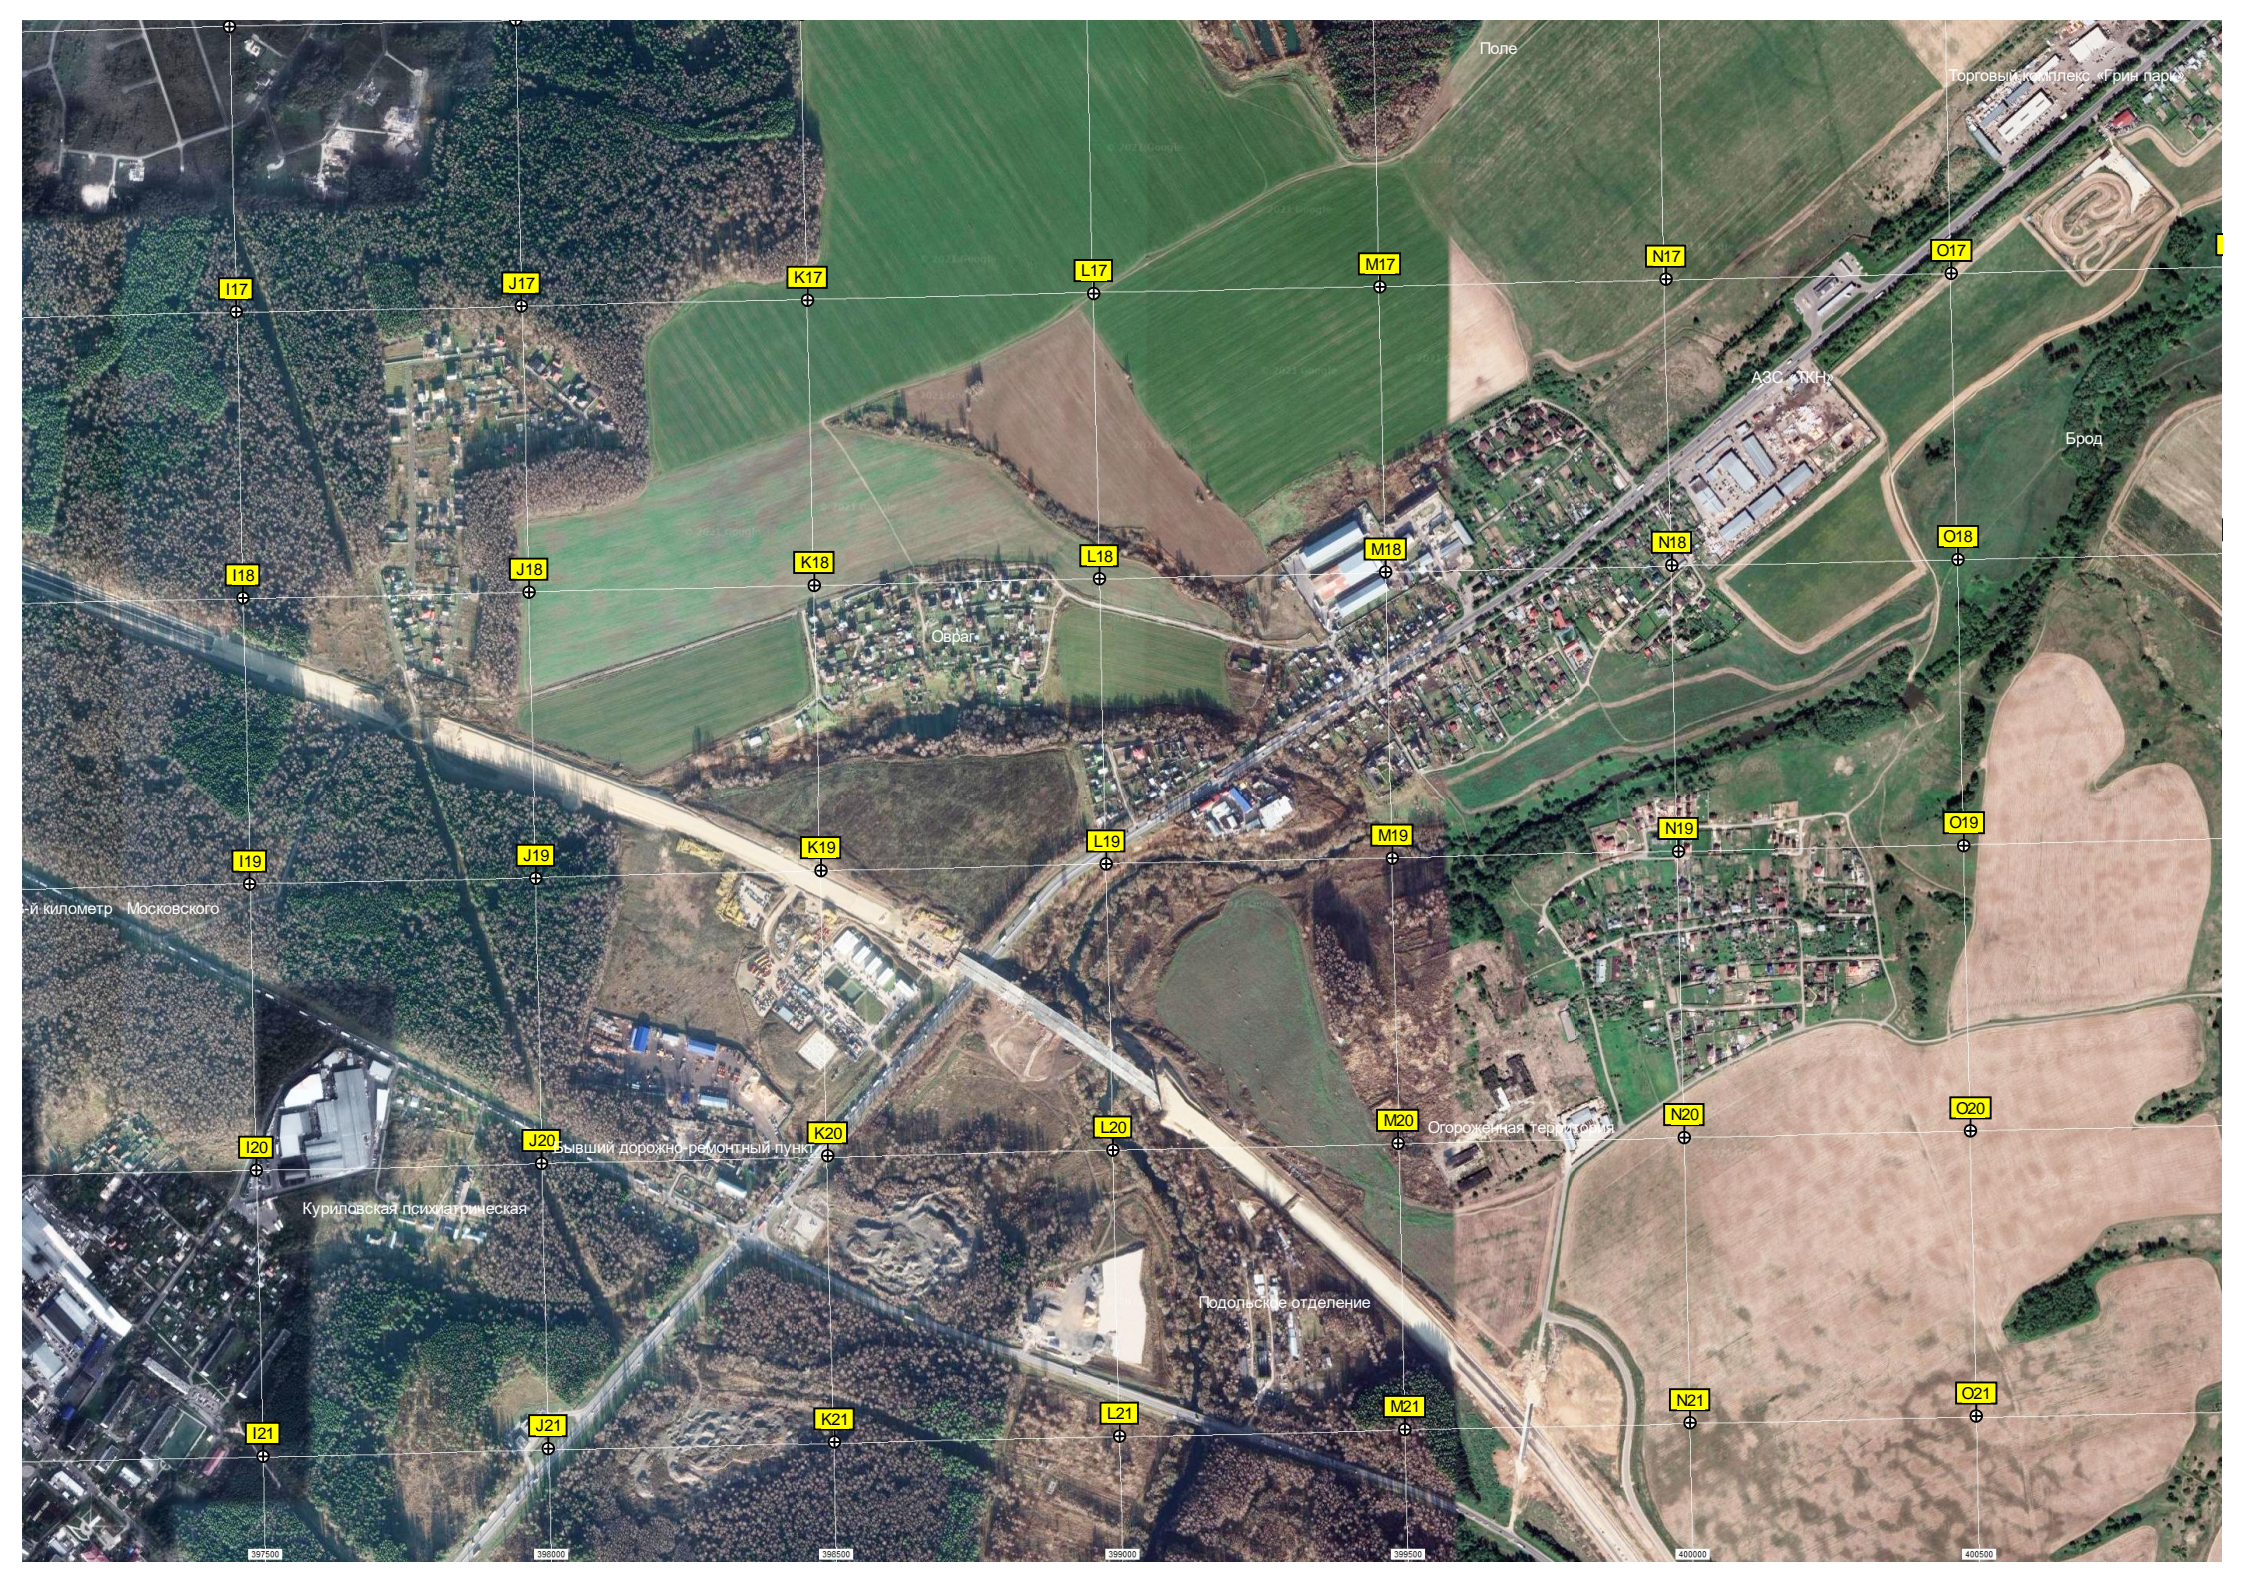

с/п. «Овечкино»

Пруд Сатинский малый

Территория храма

СНТ «Курилово»

6140000
6139500
6139000
6138500
6138000
6137500

393500 394000 394500 395000 395500 396000 396500 397000

Поле

Торговый комплекс «Грин парк»