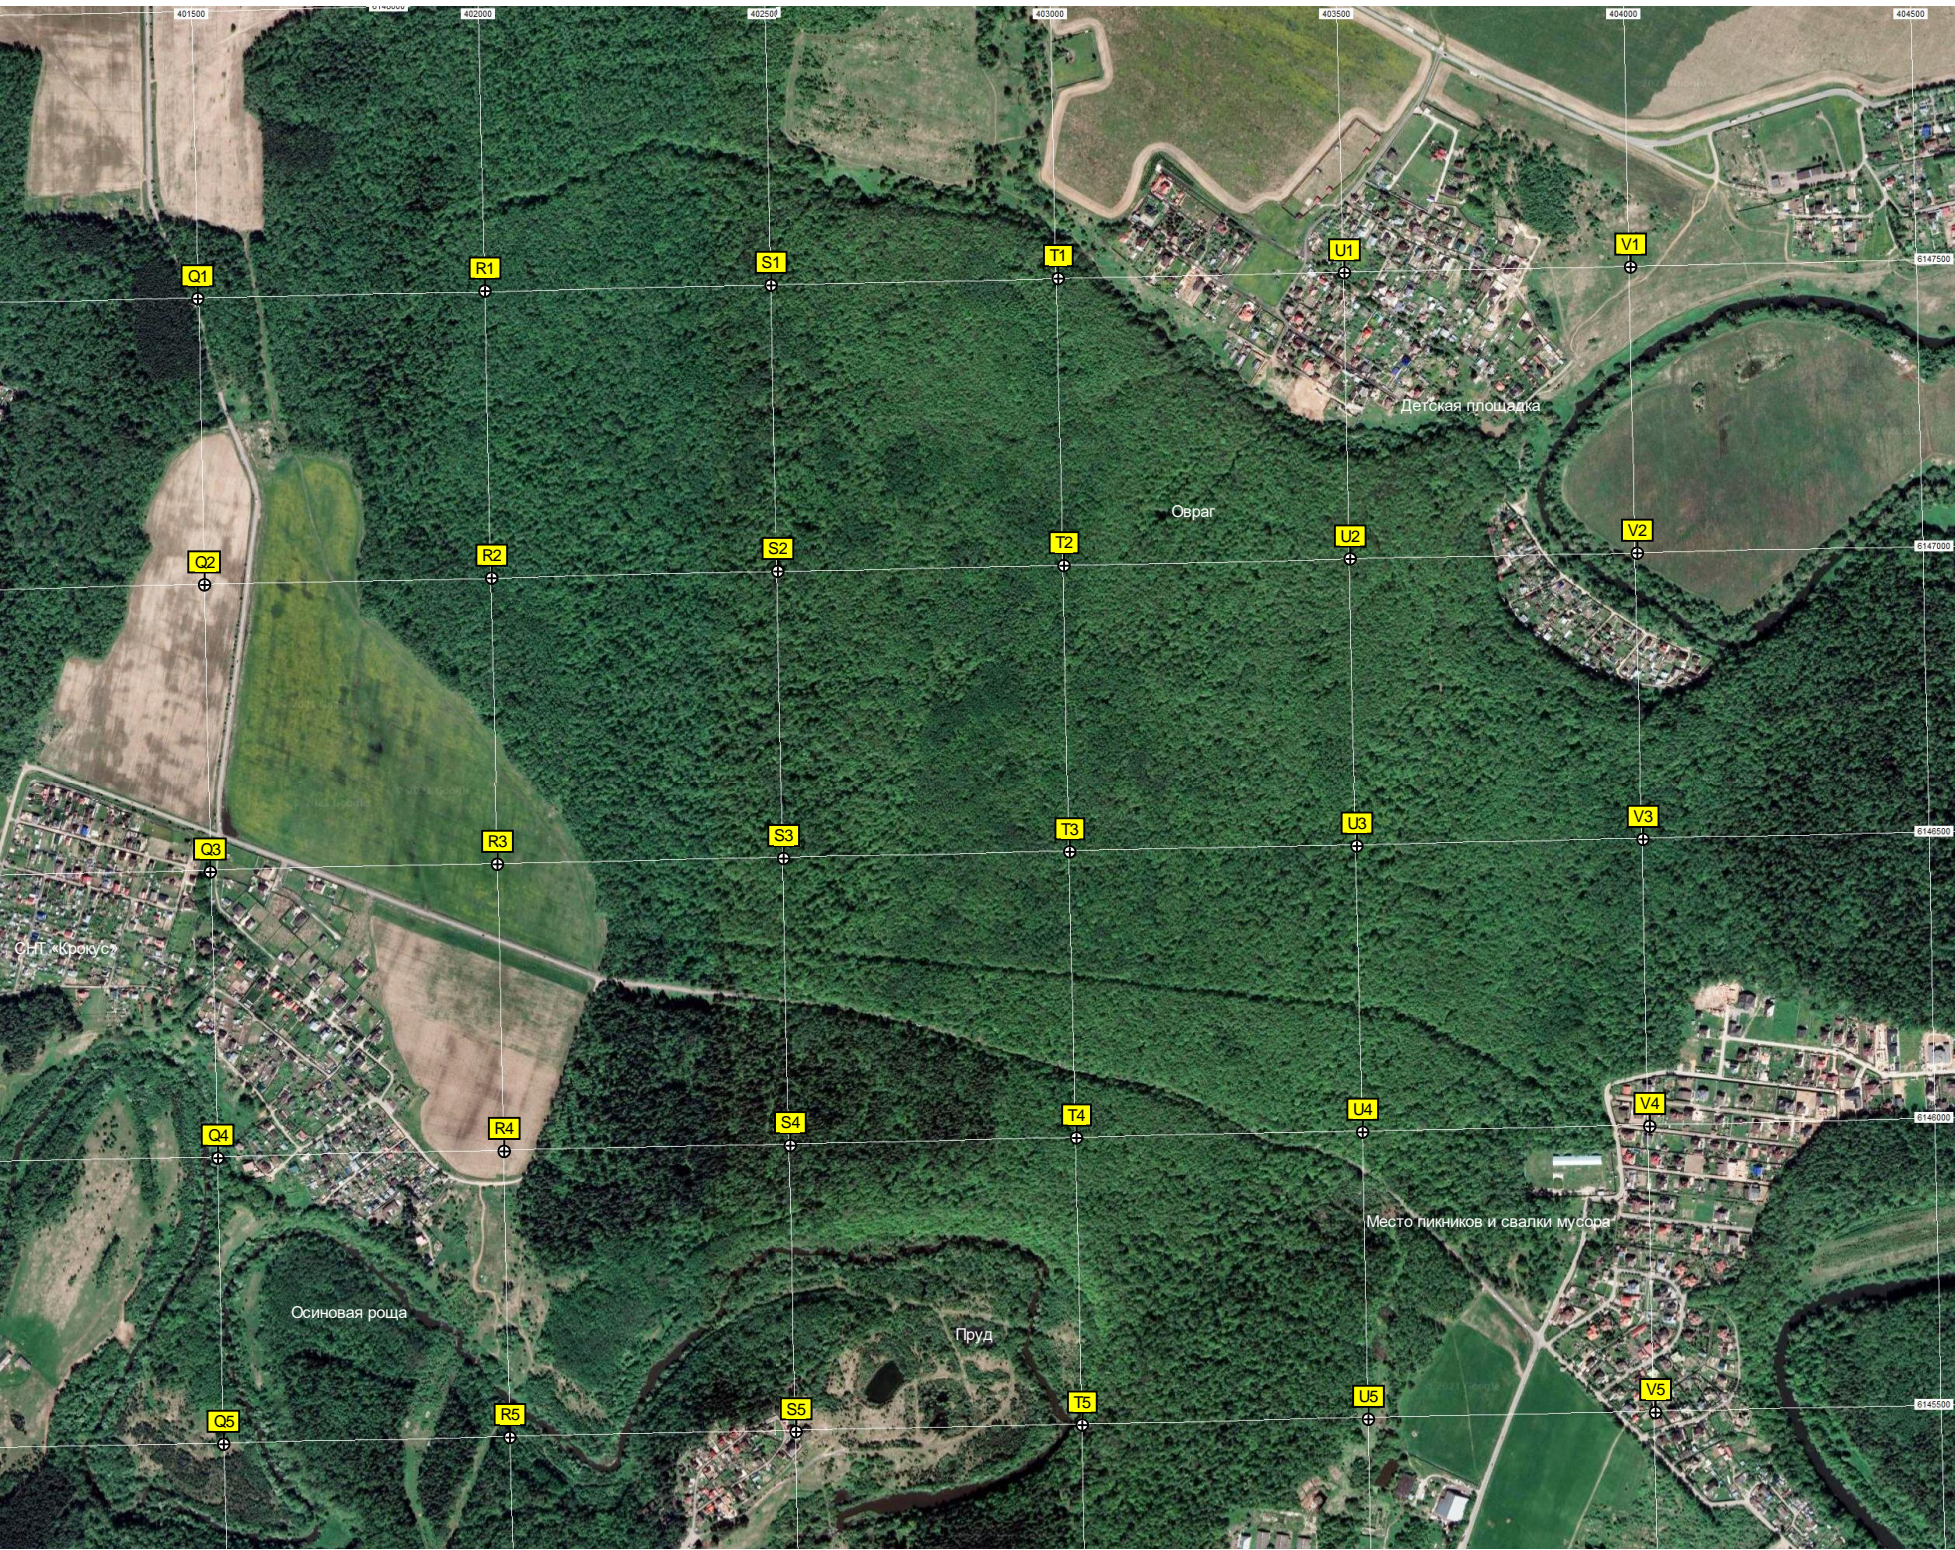

Q1

R1

S1

T1

U1

V1

Q2

R2

S2

T2

U2

V2

Q3

R3

S3

T3

U3

V3

Q4

R4

S4

T4

U4

V4

Q5

R5

S5

T5

U5

V5

Осиновая роща

Пруд

Место пикников и свалки мусора

Детская площадка

Овраг

С.П. Крокус

401500

402000

402500

403000

403500

404000

404500

6147500

6147000

6146500

6146000

6145500