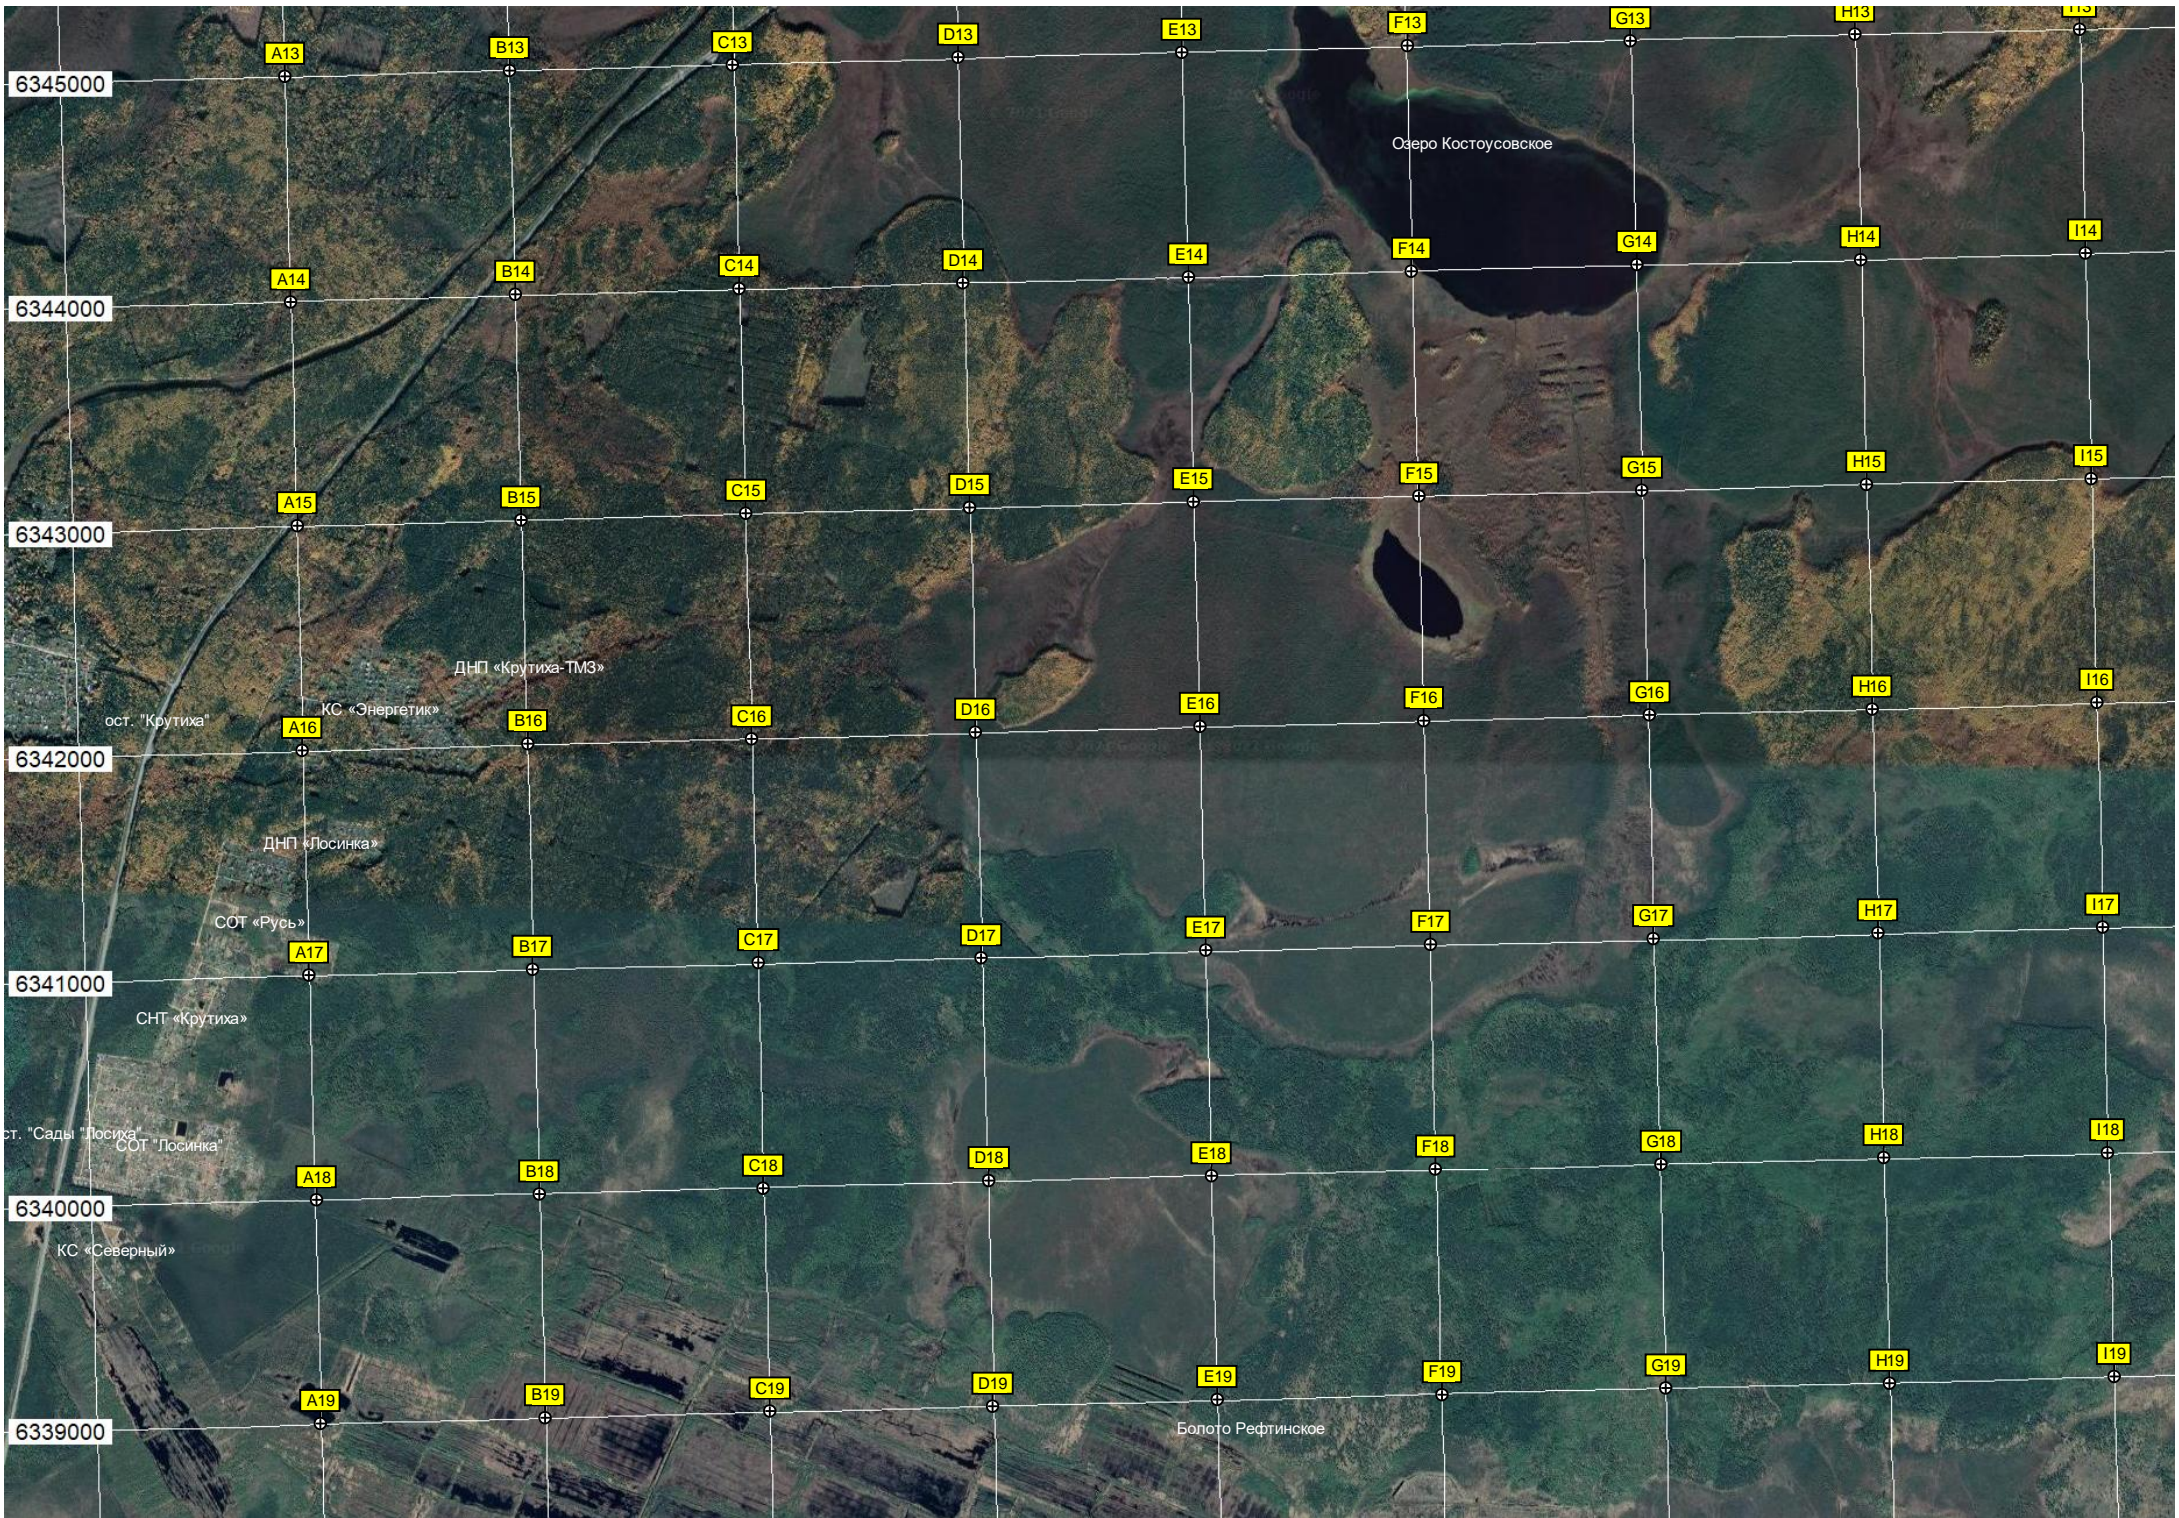

6345000

A13

B13

C13

D13

E13

F13

G13

H13

I13

6344000

A14

B14

C14

D14

E14

F14

G14

H14

I14

6343000

A15

B15

C15

D15

E15

F15

G15

H15

I15

6342000

A16

B16

C16

D16

E16

F16

G16

H16

I16

6341000

A17

B17

C17

D17

E17

F17

G17

H17

I17

6340000

A18

B18

C18

D18

E18

F18

G18

H18

I18

6339000

A19

B19

C19

D19

E19

F19

G19

H19

I19

Озеро Костоусовское

ДНП «Крутижа-ТМЗ»

КС «Энергетик»

ост. «Крутижа»

ДНП «Лосинка»

СОТ «Русь»

СНТ «Крутижа»

ст. «Сады Лосинка»

СОТ «Лосинка»

КС «Северный»

Болото Рефтинское