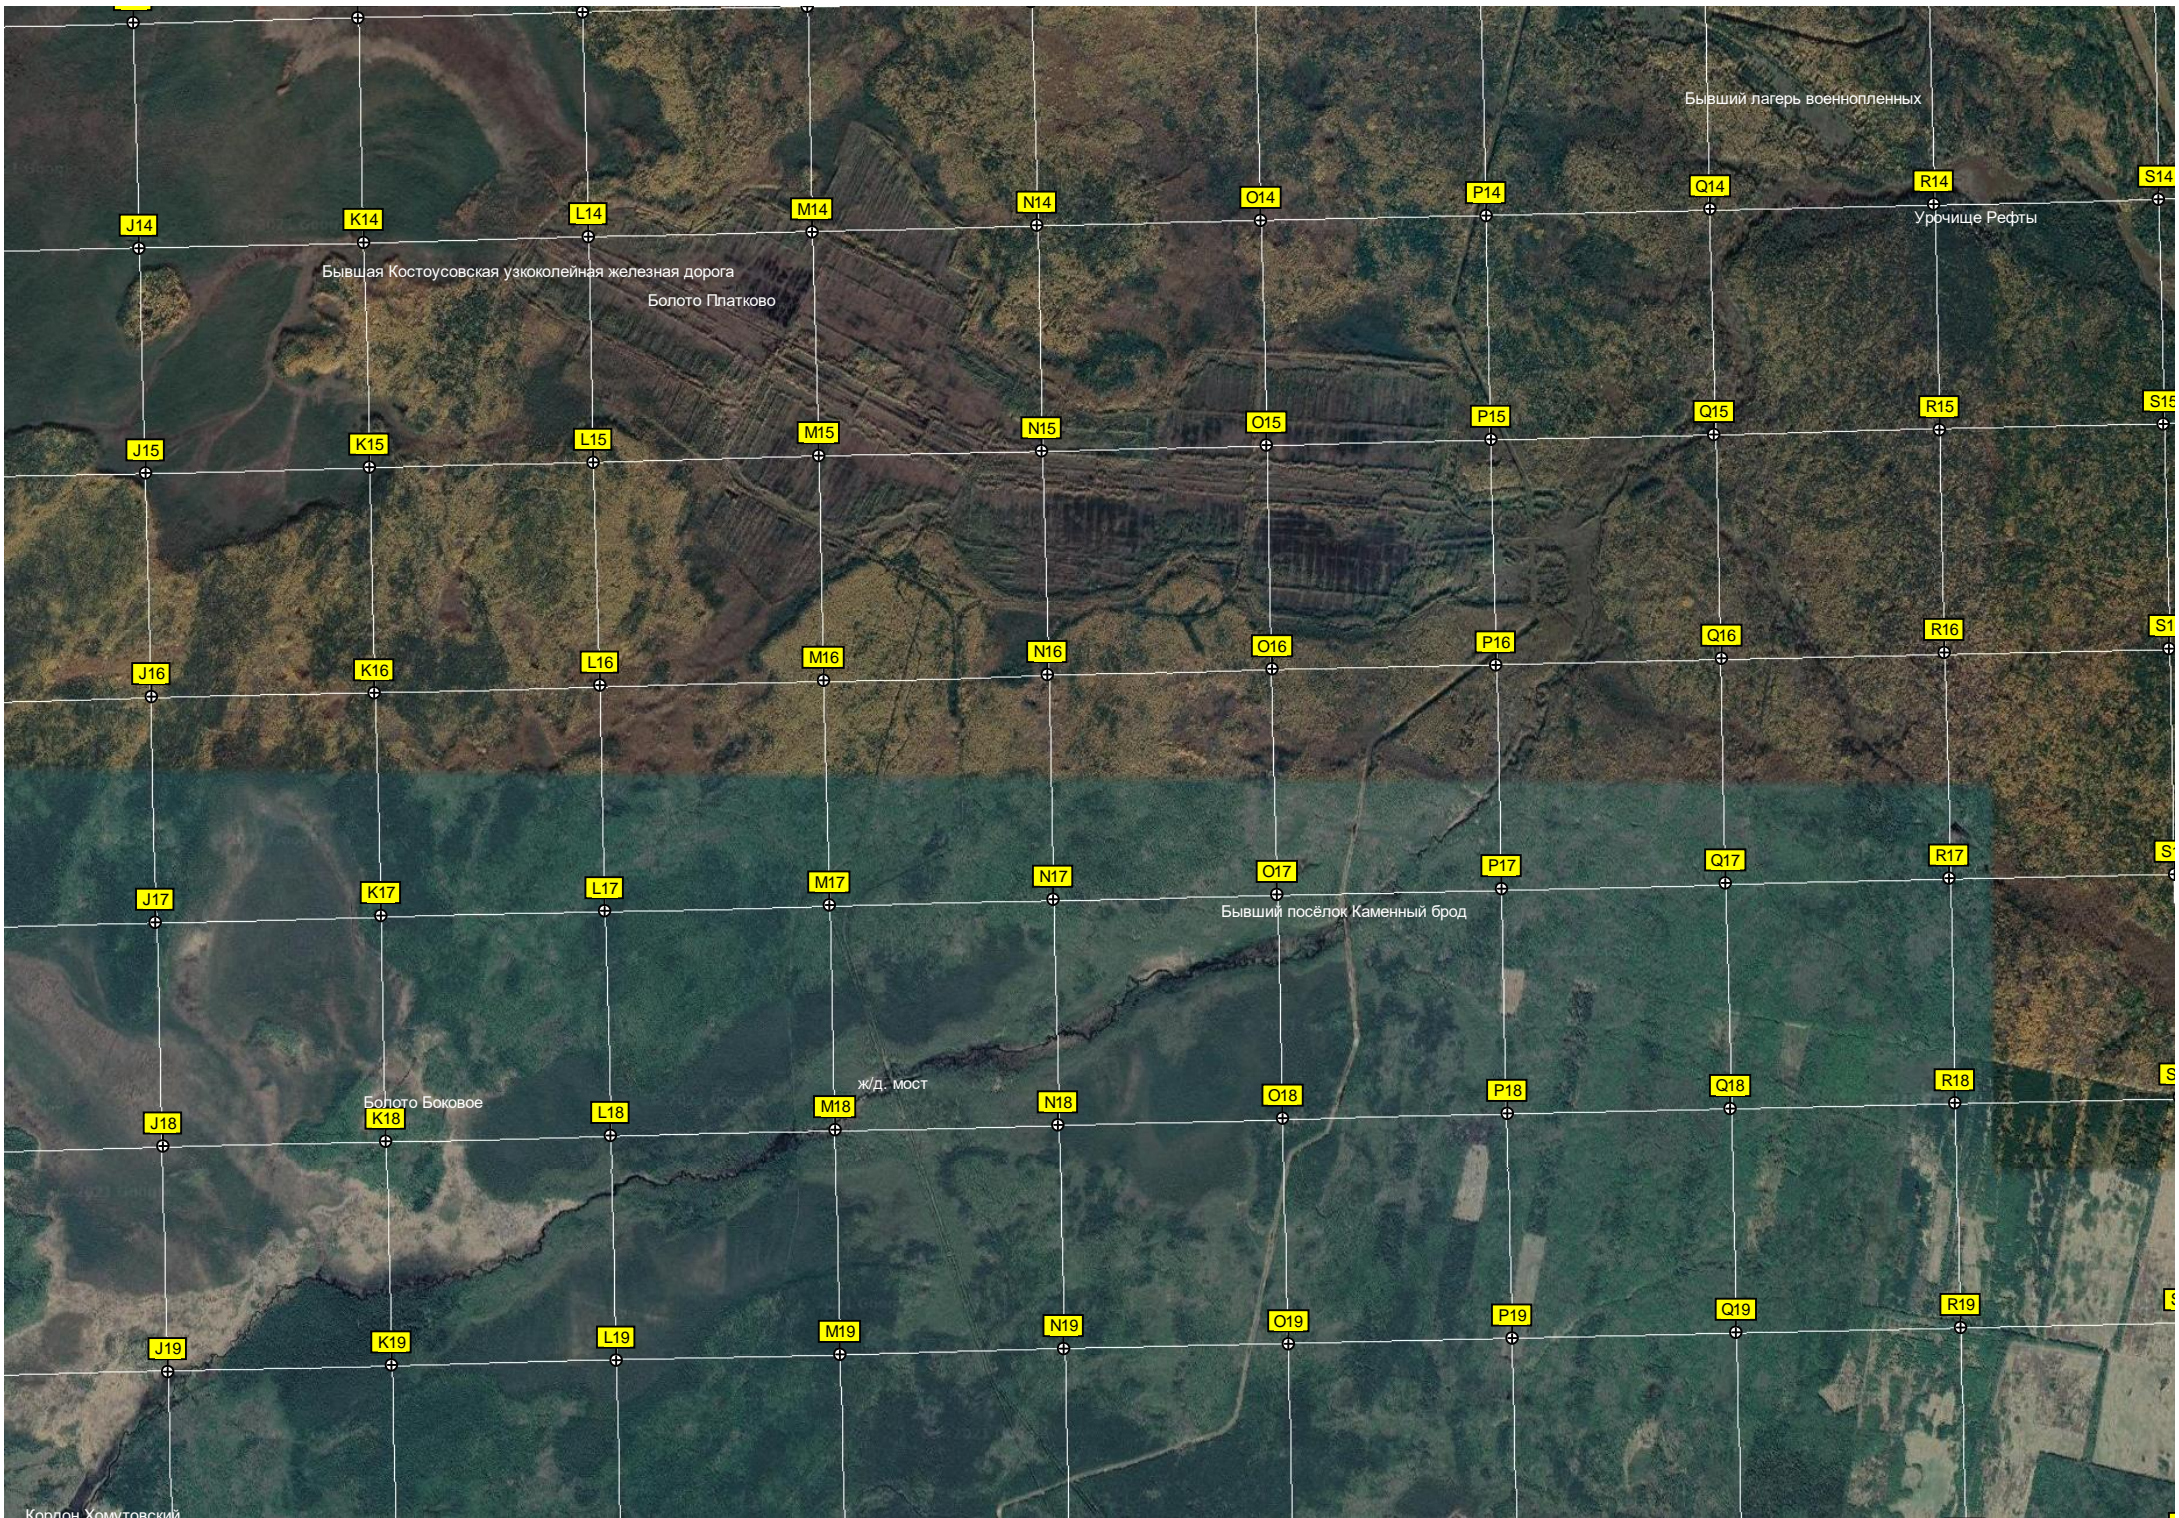

C19

D19

E19

F19

G19

H19

I19

Озеро Костоусовское

ДНП «Крутижа-ТМЗ»

КС «Энергетик»

ост. «Крутижа»

ДНП «Лосинка»

СОТ «Русь»

СНТ «Крутижа»

ст. «Сады Лосинка»

СОТ «Лосинка»

КС «Северный»

Болото Рефтинское

Бывшая Костоусовская узкоколейная железная дорога

Болото Платково

Бывший лагерь военнопленных

Урчище Рефты

Бывший посёлок Каменный брод

ж/д. мост