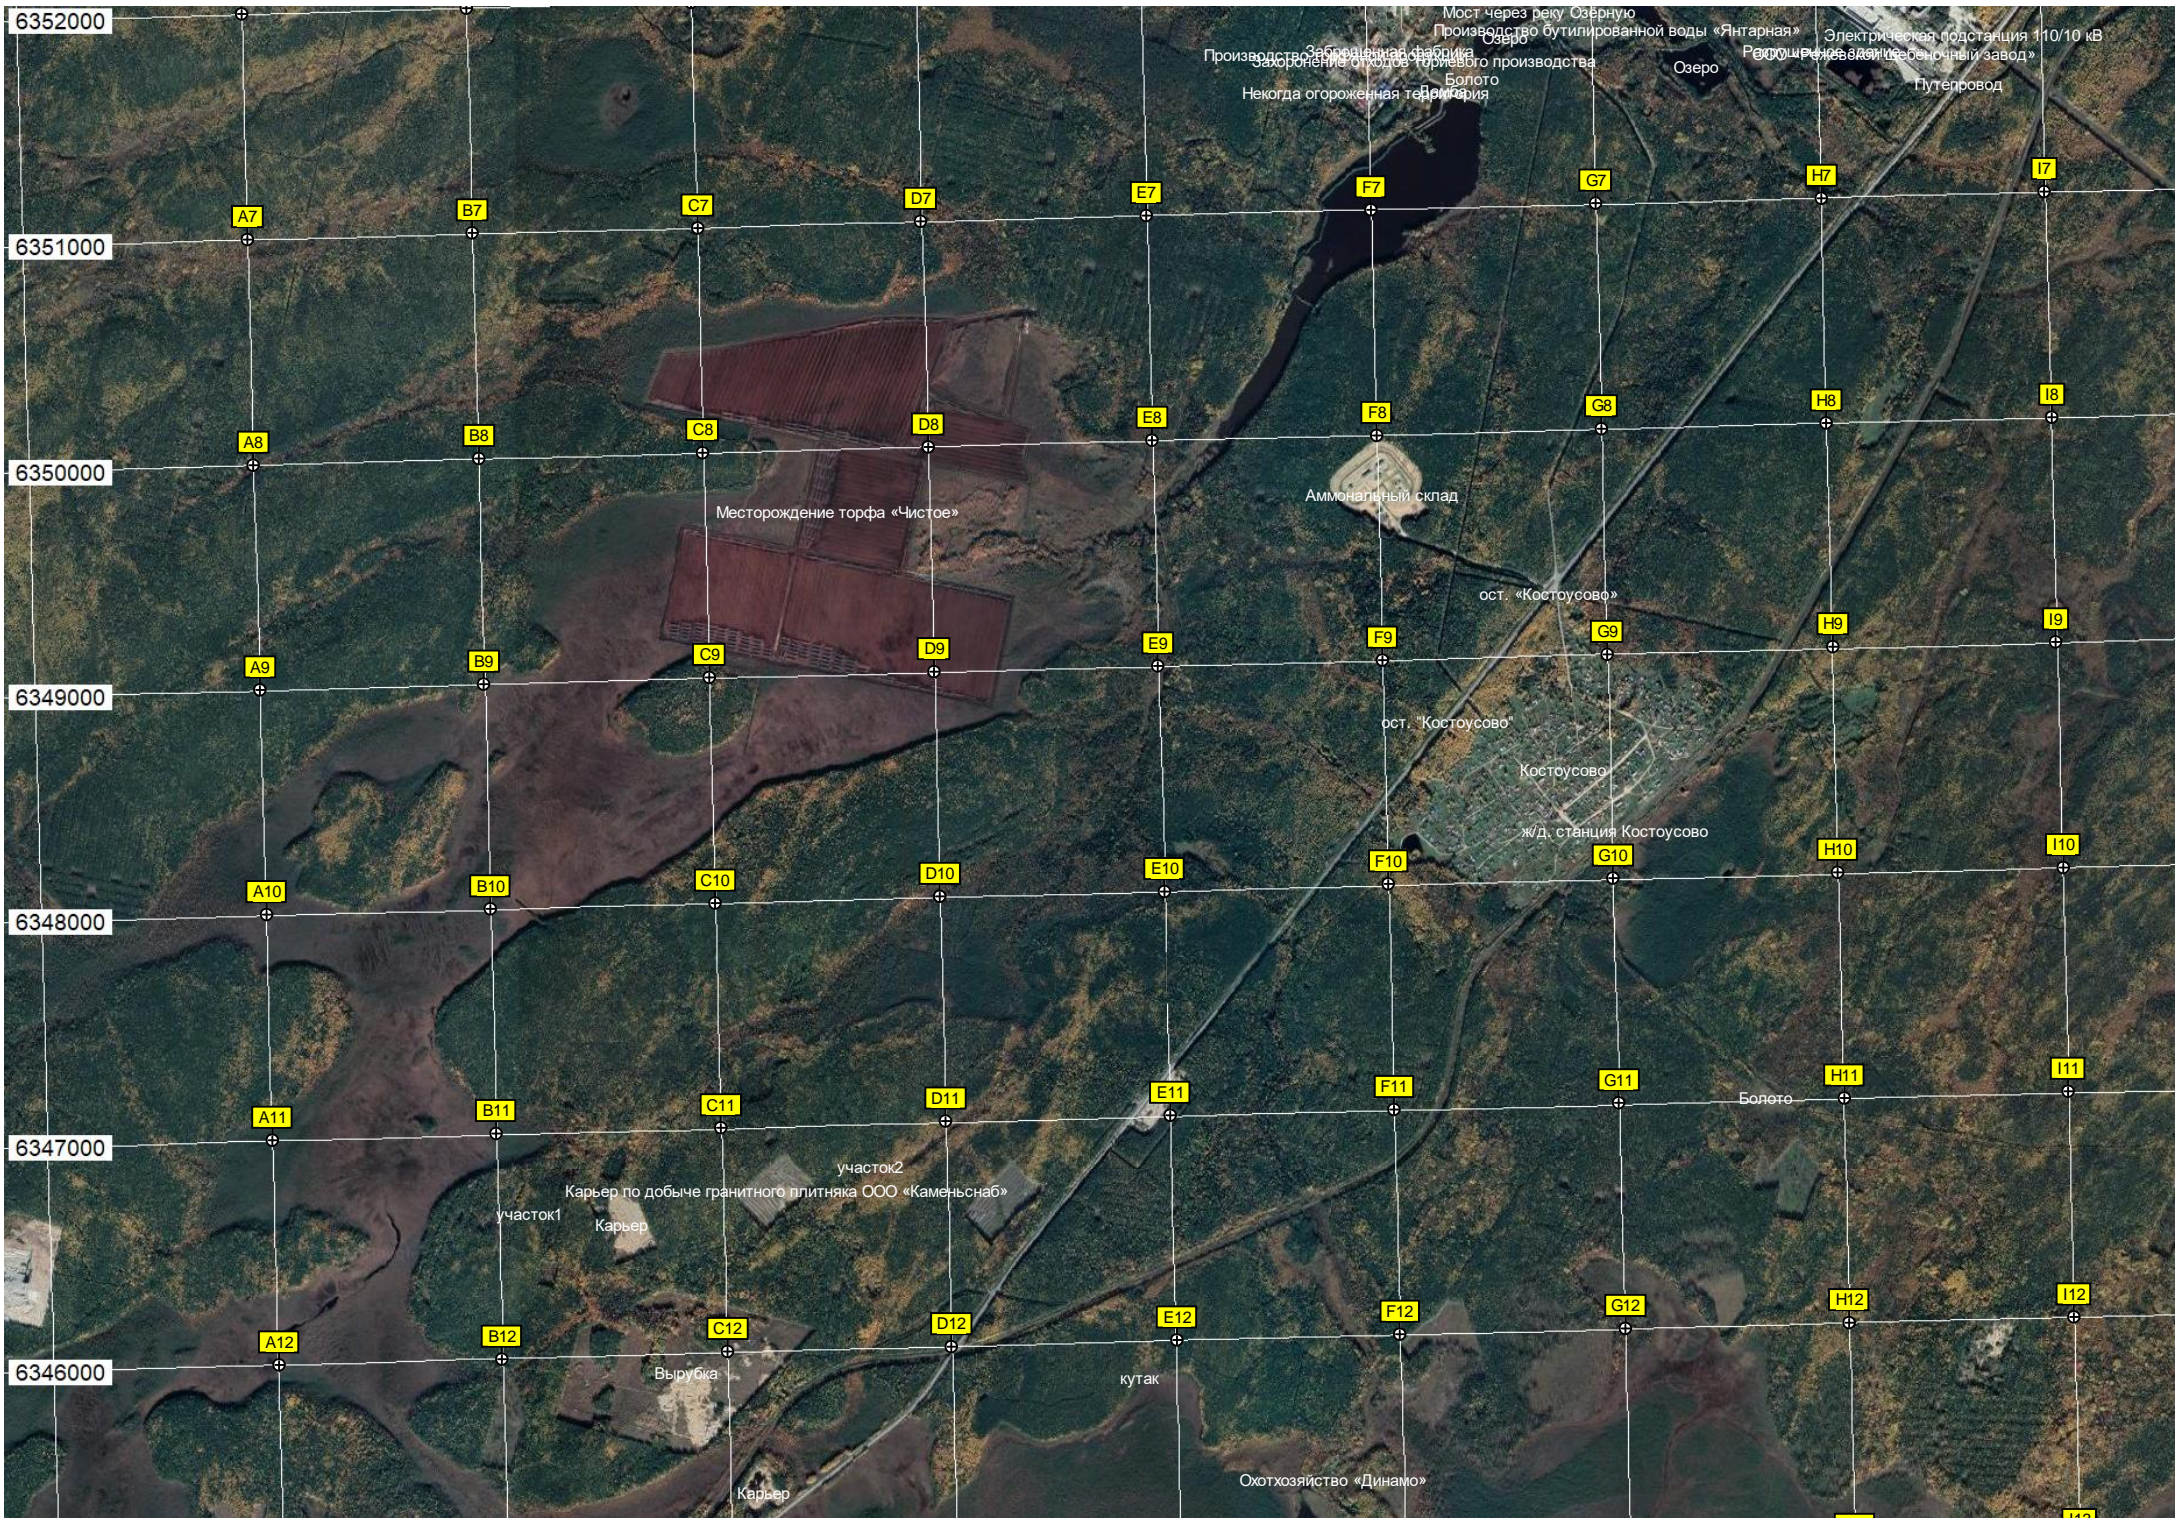

Водопад

пруд на реке Озерной

Лесопилка

Магазин "Славяк"

Клубная ул., 22

Клубная ул., 23

Школа

Отвалы песчаника

Пляж Озеро

Остров

Гранитный карьер

6352000

6351000

6350000

6349000

6348000