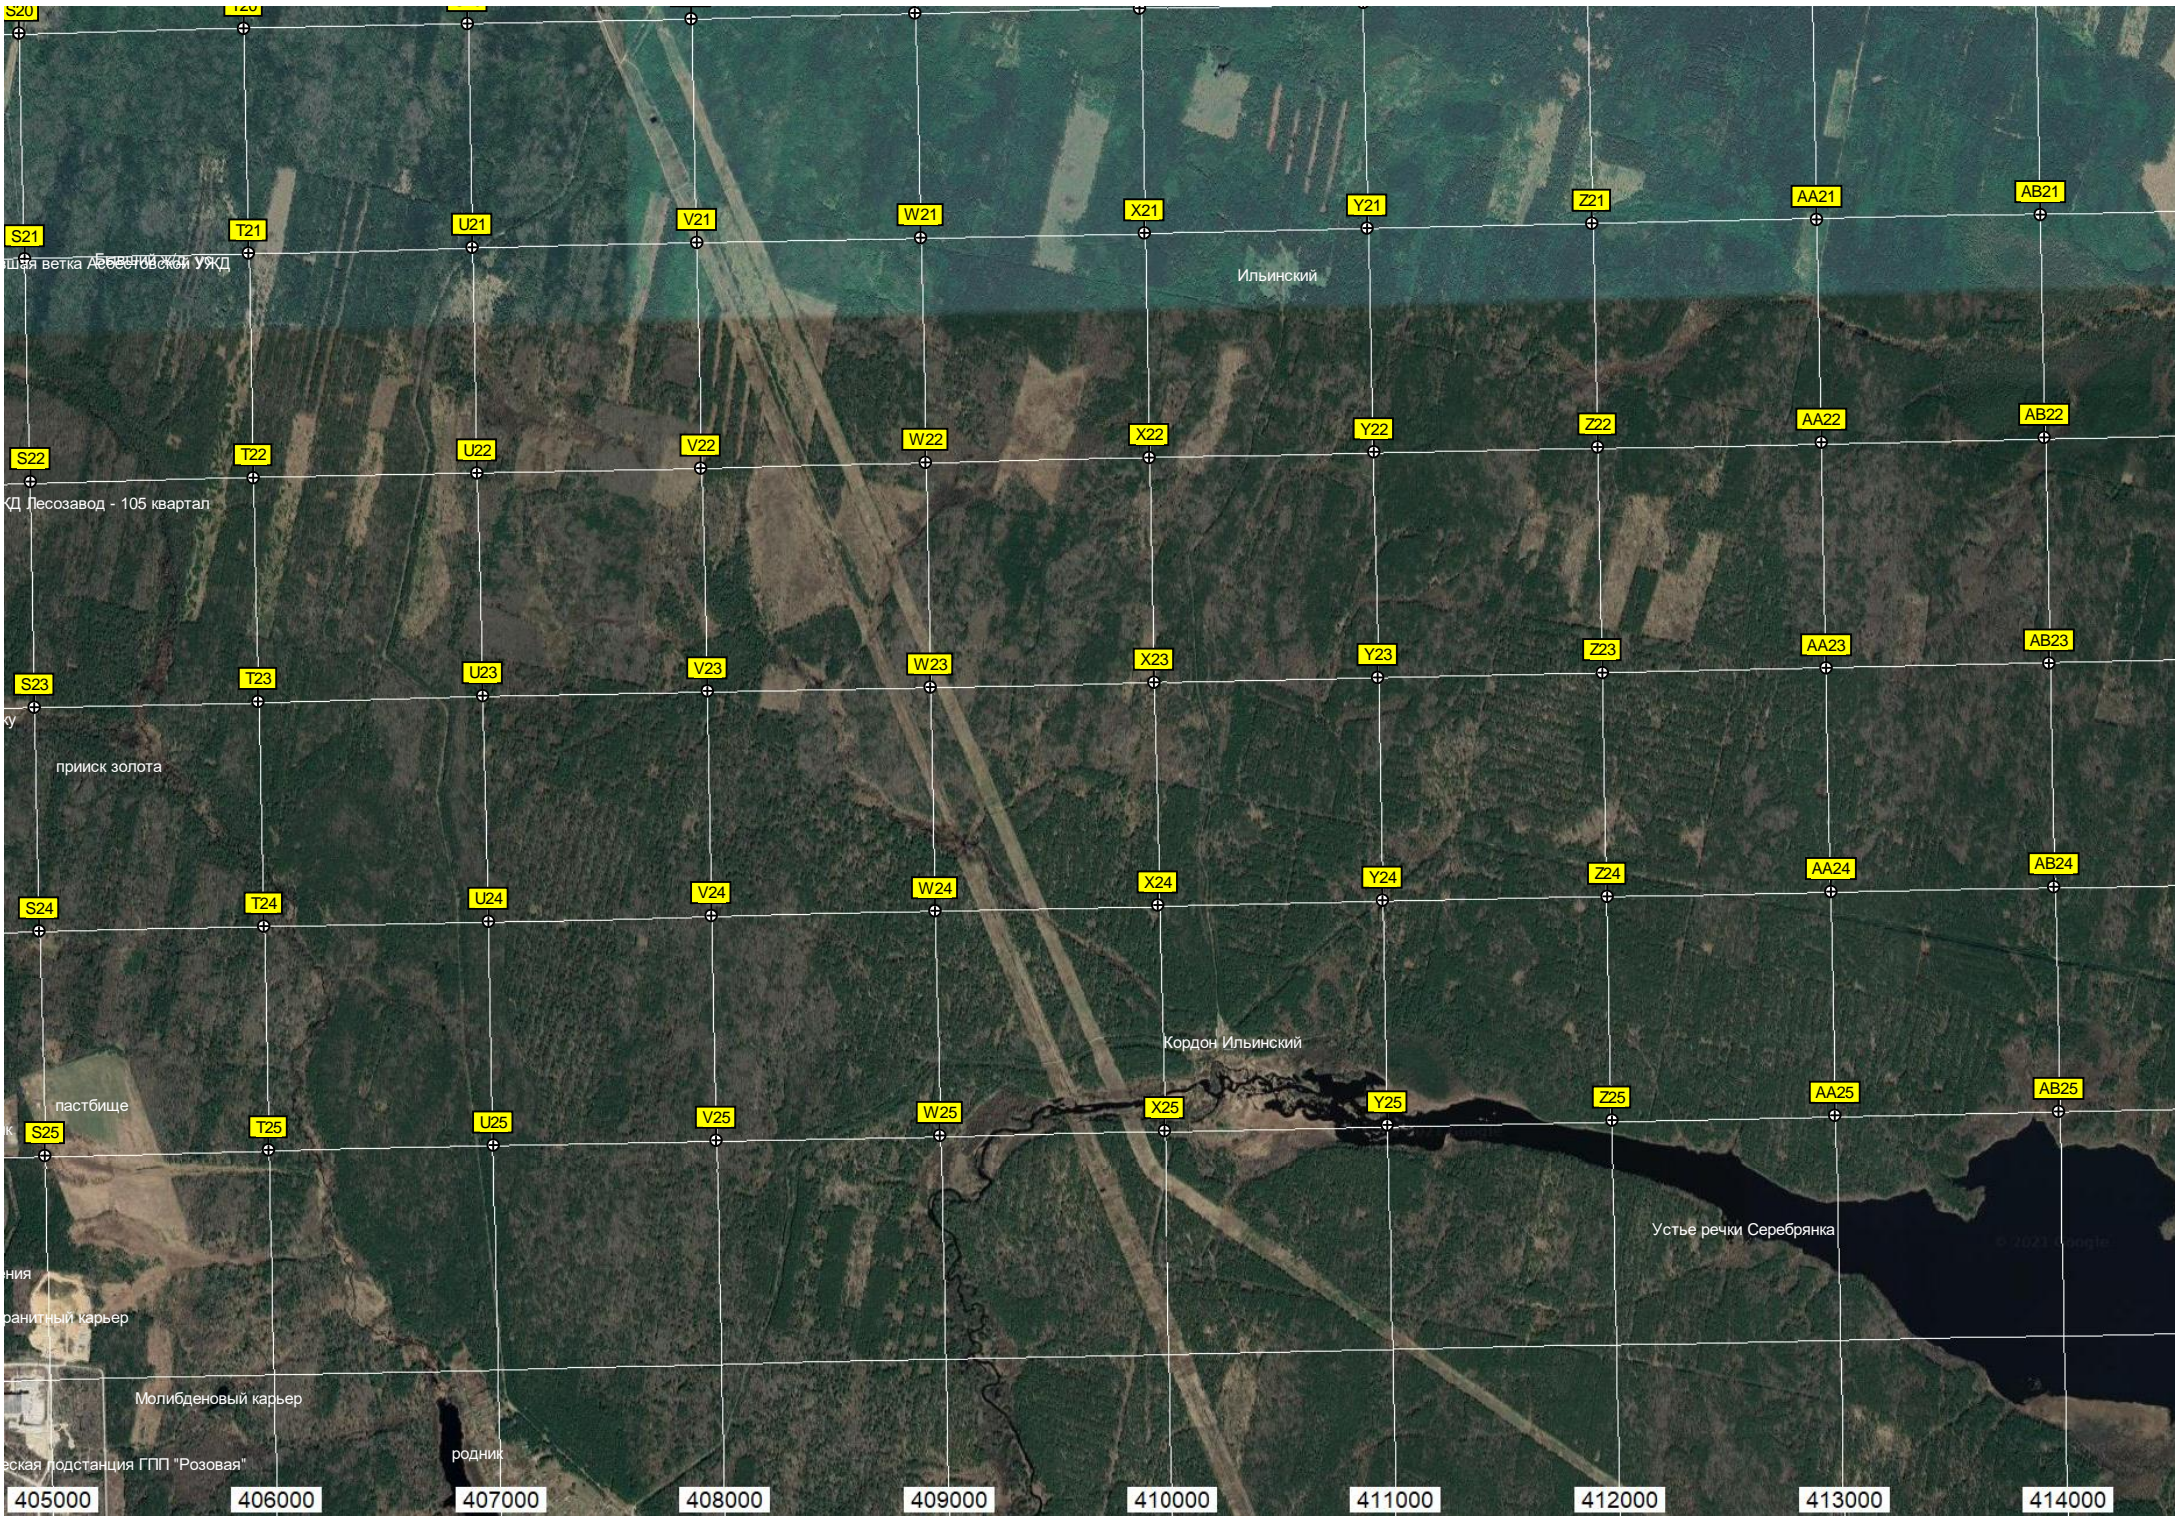

Феаральская ул. 7

Политотдел садниковского рудоуправления

Аульский карьер

Отвалы

матвей магнат 8й цех

Старая котельная электрической станции

396000 397000 398000 399000 400000 401000 402000 403000 404000

ветка Абачинский уезд