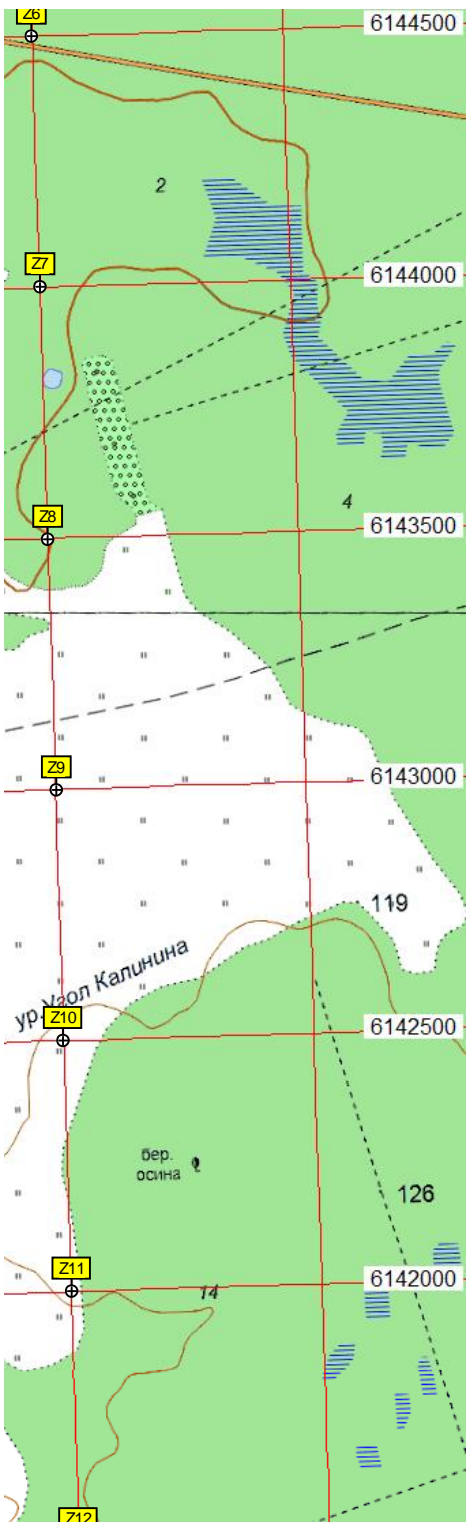

Мост

Мост

Шилокша

АЦЗ

Ш.К.

Мост

Пруд

93

96

103

9

190-й километр автодороги Владимир - Арзамас (Р-72) (97)

191-й километр автодороги Владимир - Арзамас (Р-72) (96)

106

104

98

J11

K11

L11

M11

N11

O11

P11

Q11

сосна бер.

осина ель

сосна бер.

сосна бер.

2
бер

22

22

127