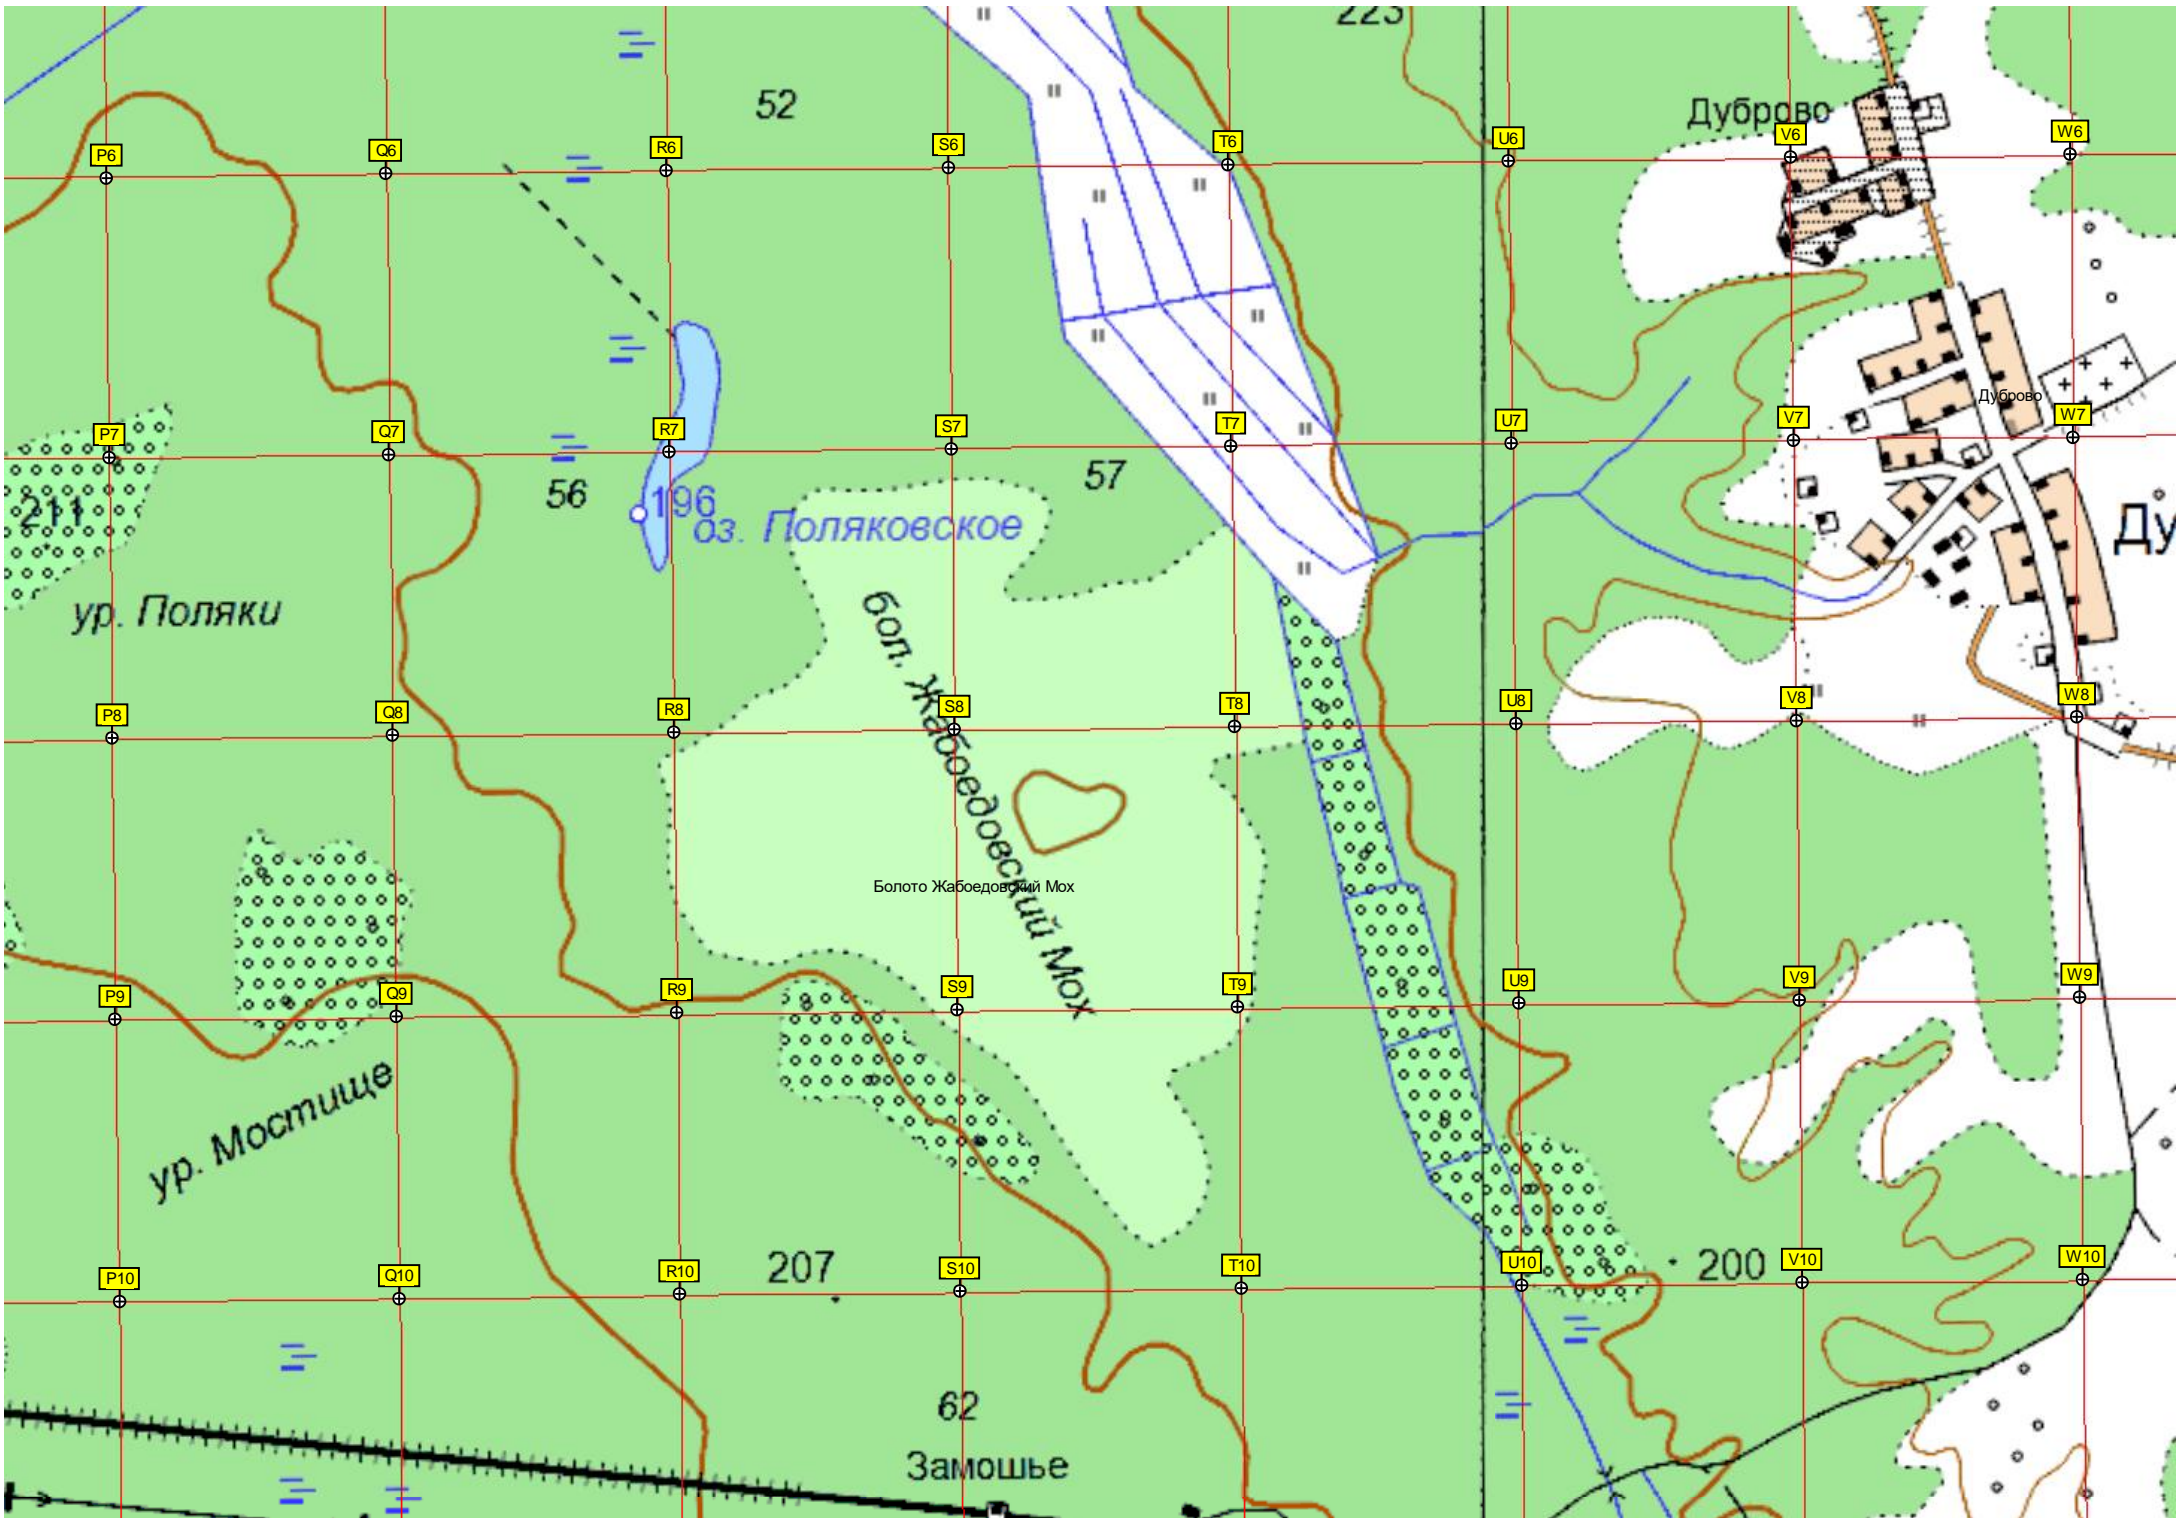

52

223

Дуброво

P6

Q6

R6

S6

T6

U6

V6

W6

56

57

оз. Поляковское

ур. Поляки

Бол. Жабоедовский Мох

Болото Жабоедовский Мох

Дуброво

Ду

P8

Q8

R8

S8

T8

U8

V8

W8

P9

Q9

R9

S9

T9

U9

V9

W9

ур. Мостище

207

200

P10

Q10

R10

S10

T10

U10

V10

W10

62

Замошье