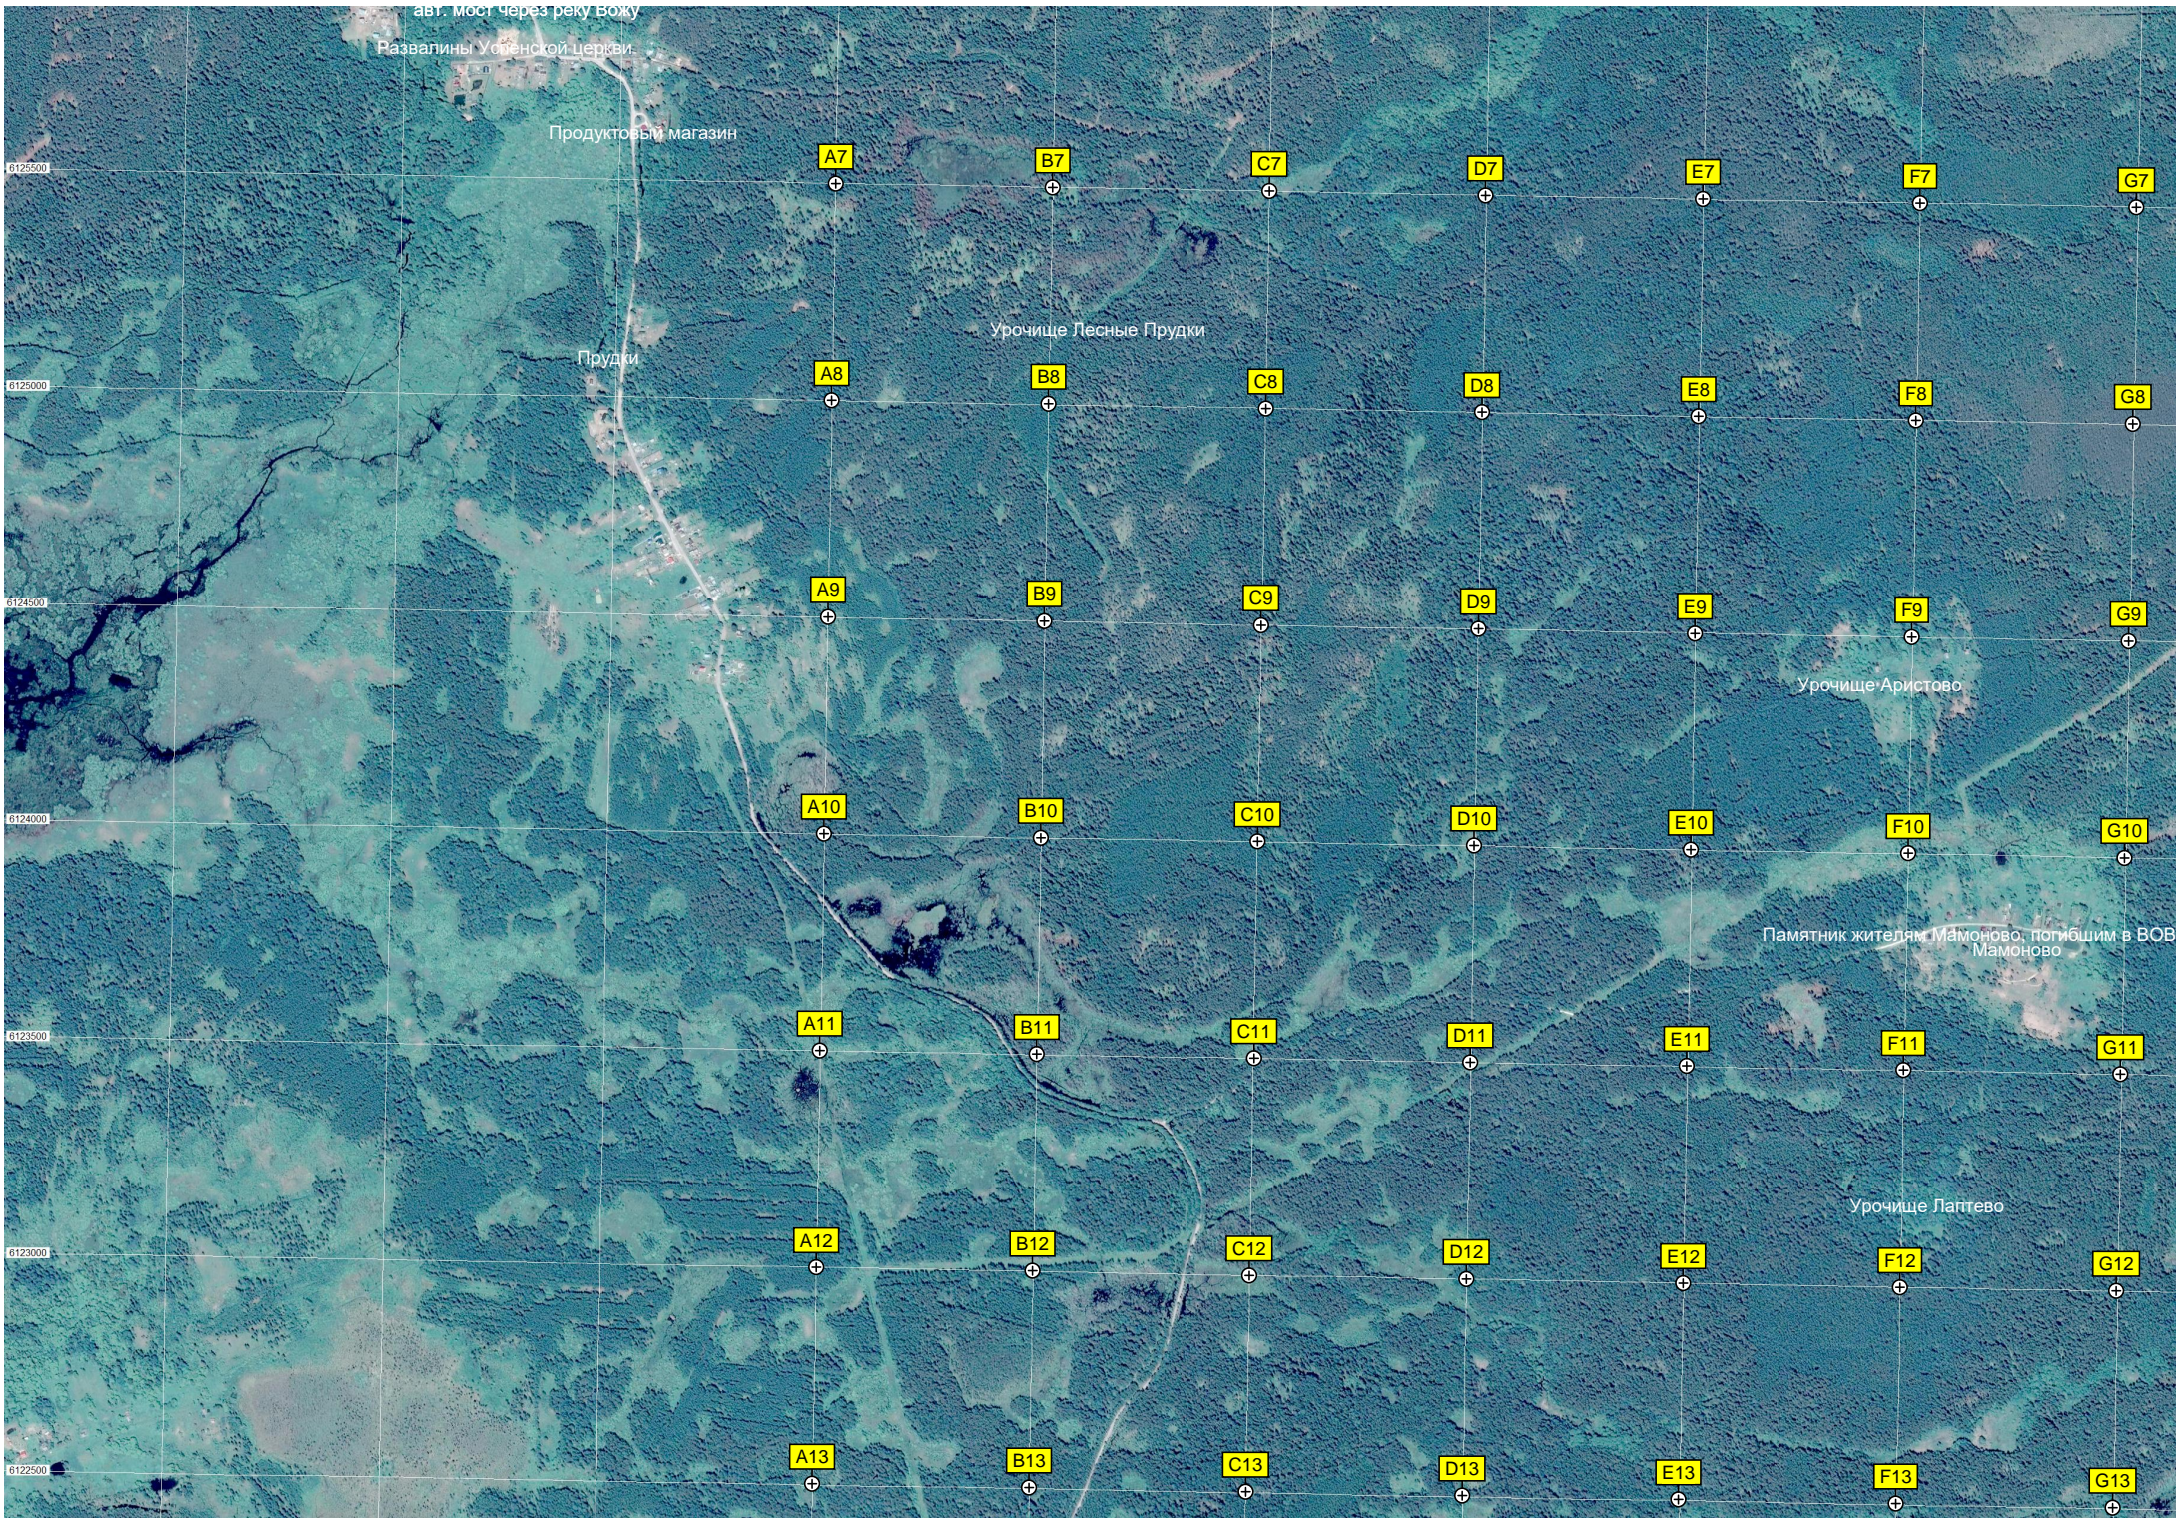

Белое
Озеро Белое

Кладбище
Стела «Память героев, погибшим в ВОВ»

Урочище Низкое

- A1, B1, C1, D1, E1, F1, G1
- A2, B2, C2, D2, E2, F2, G2
- A3, B3, C3, D3, E3, F3, G3
- A4, B4, C4, D4, E4, F4, G4
- A5, B5, C5, D5, E5, F5, G5
- A6, B6, C6, D6, E6, F6, G6