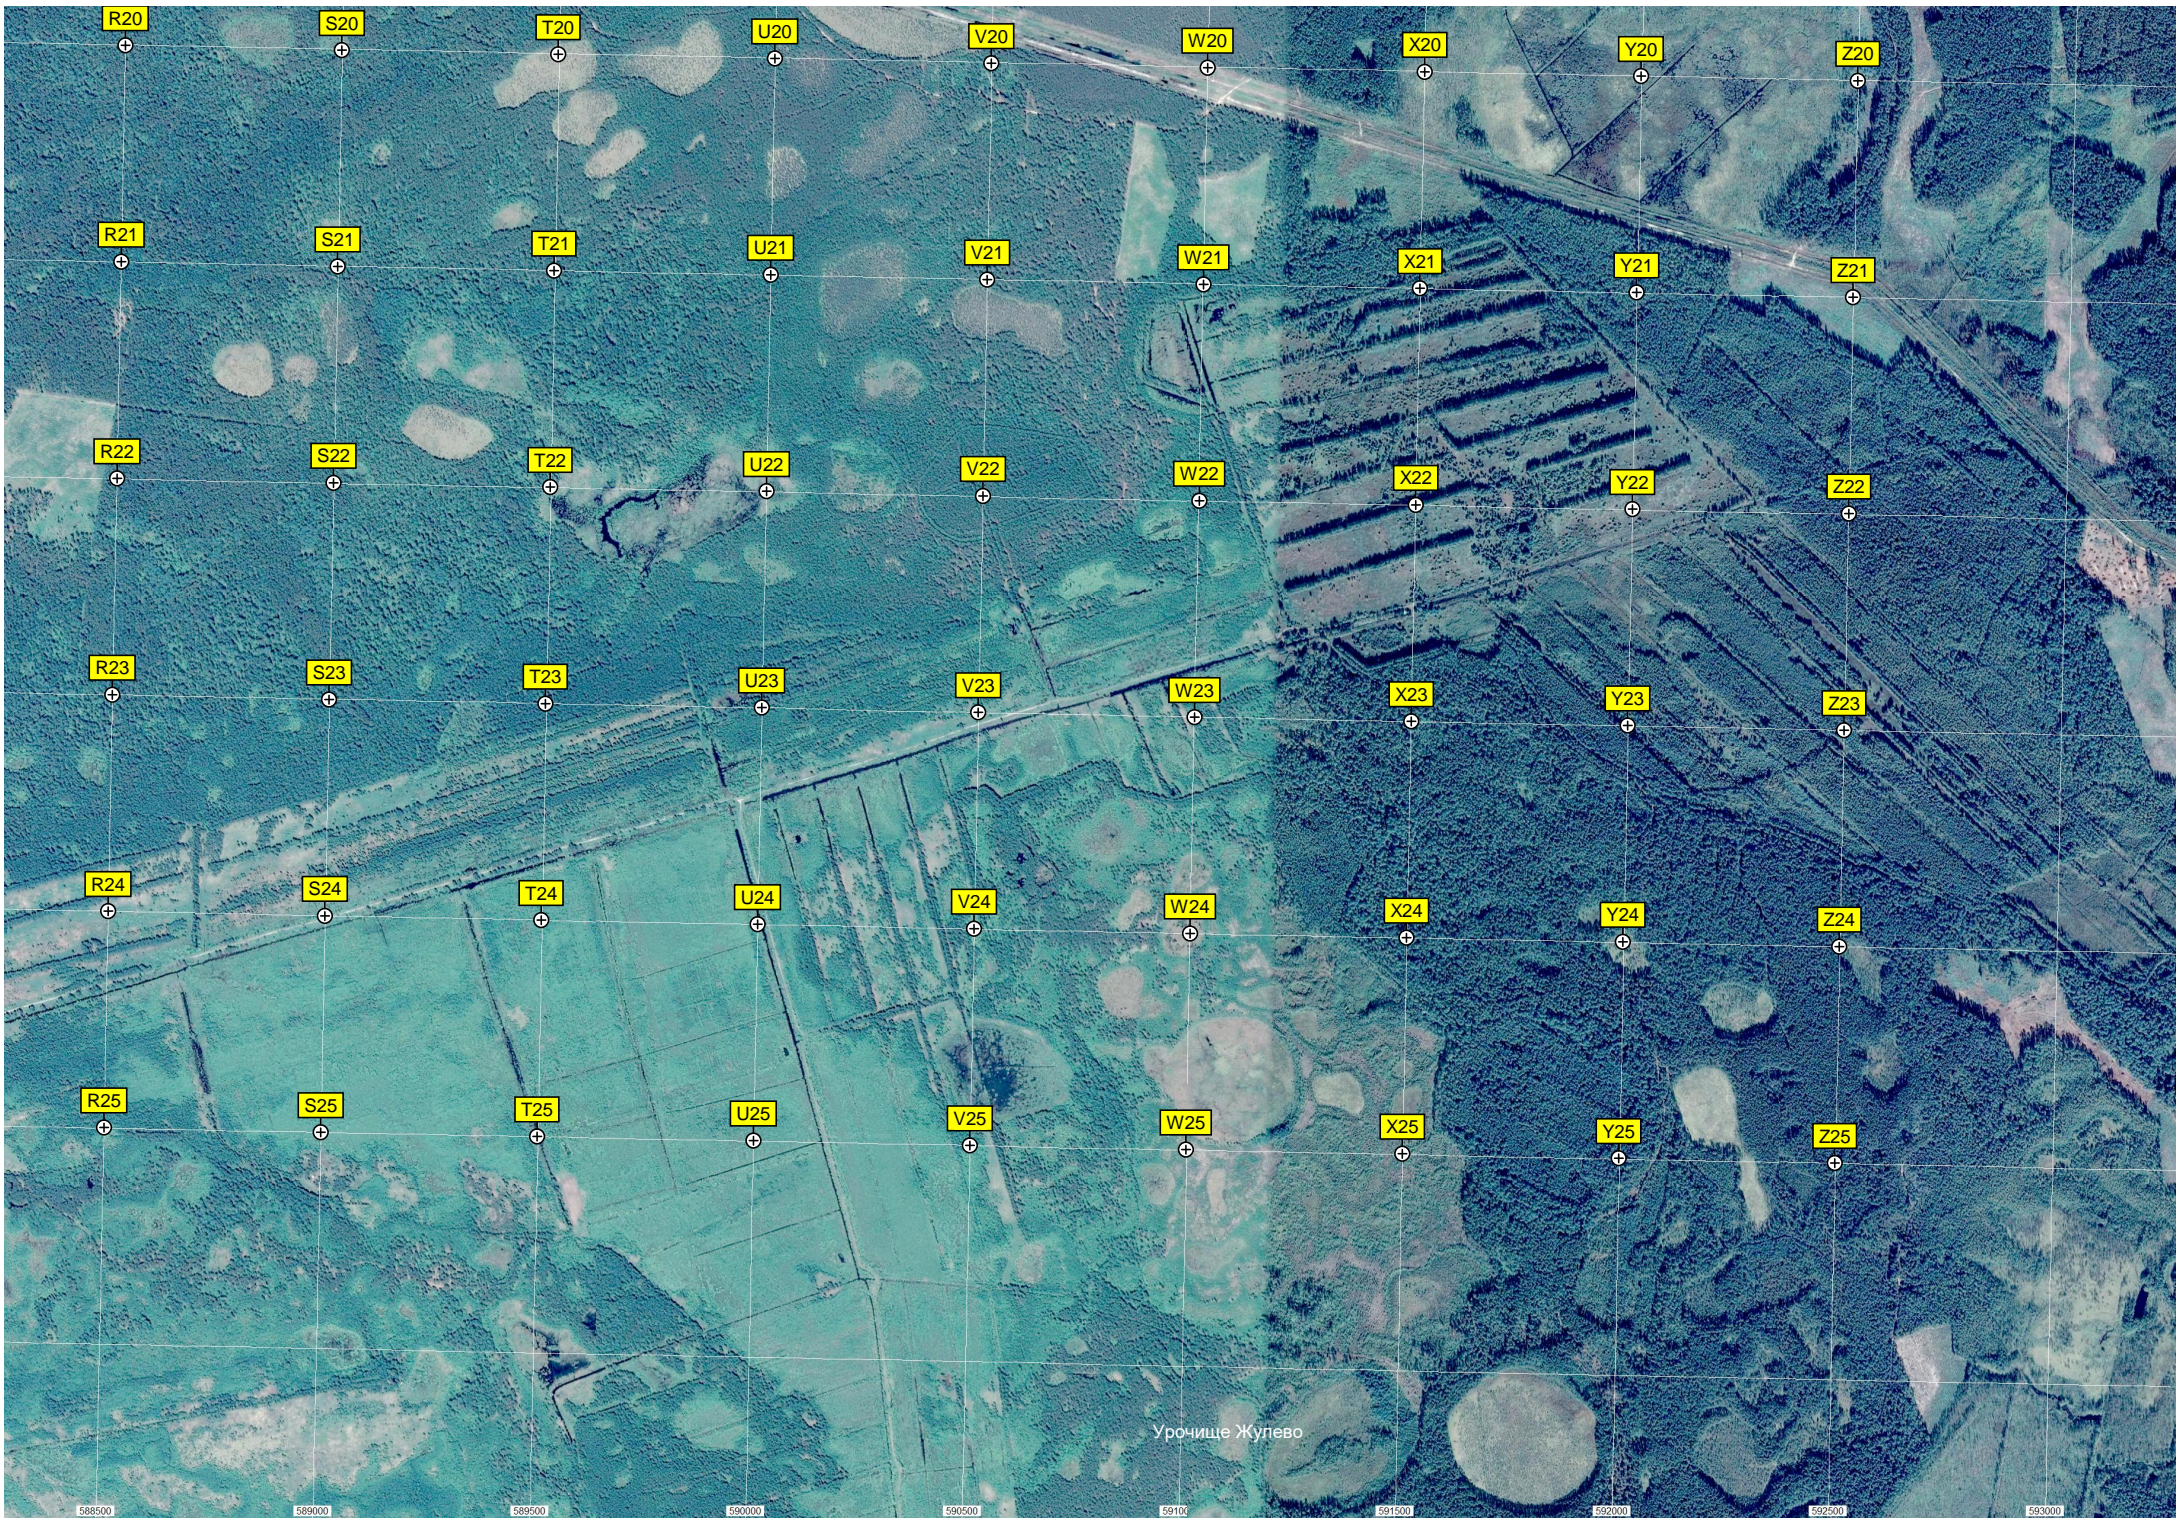

Мост

Урочище Жулево