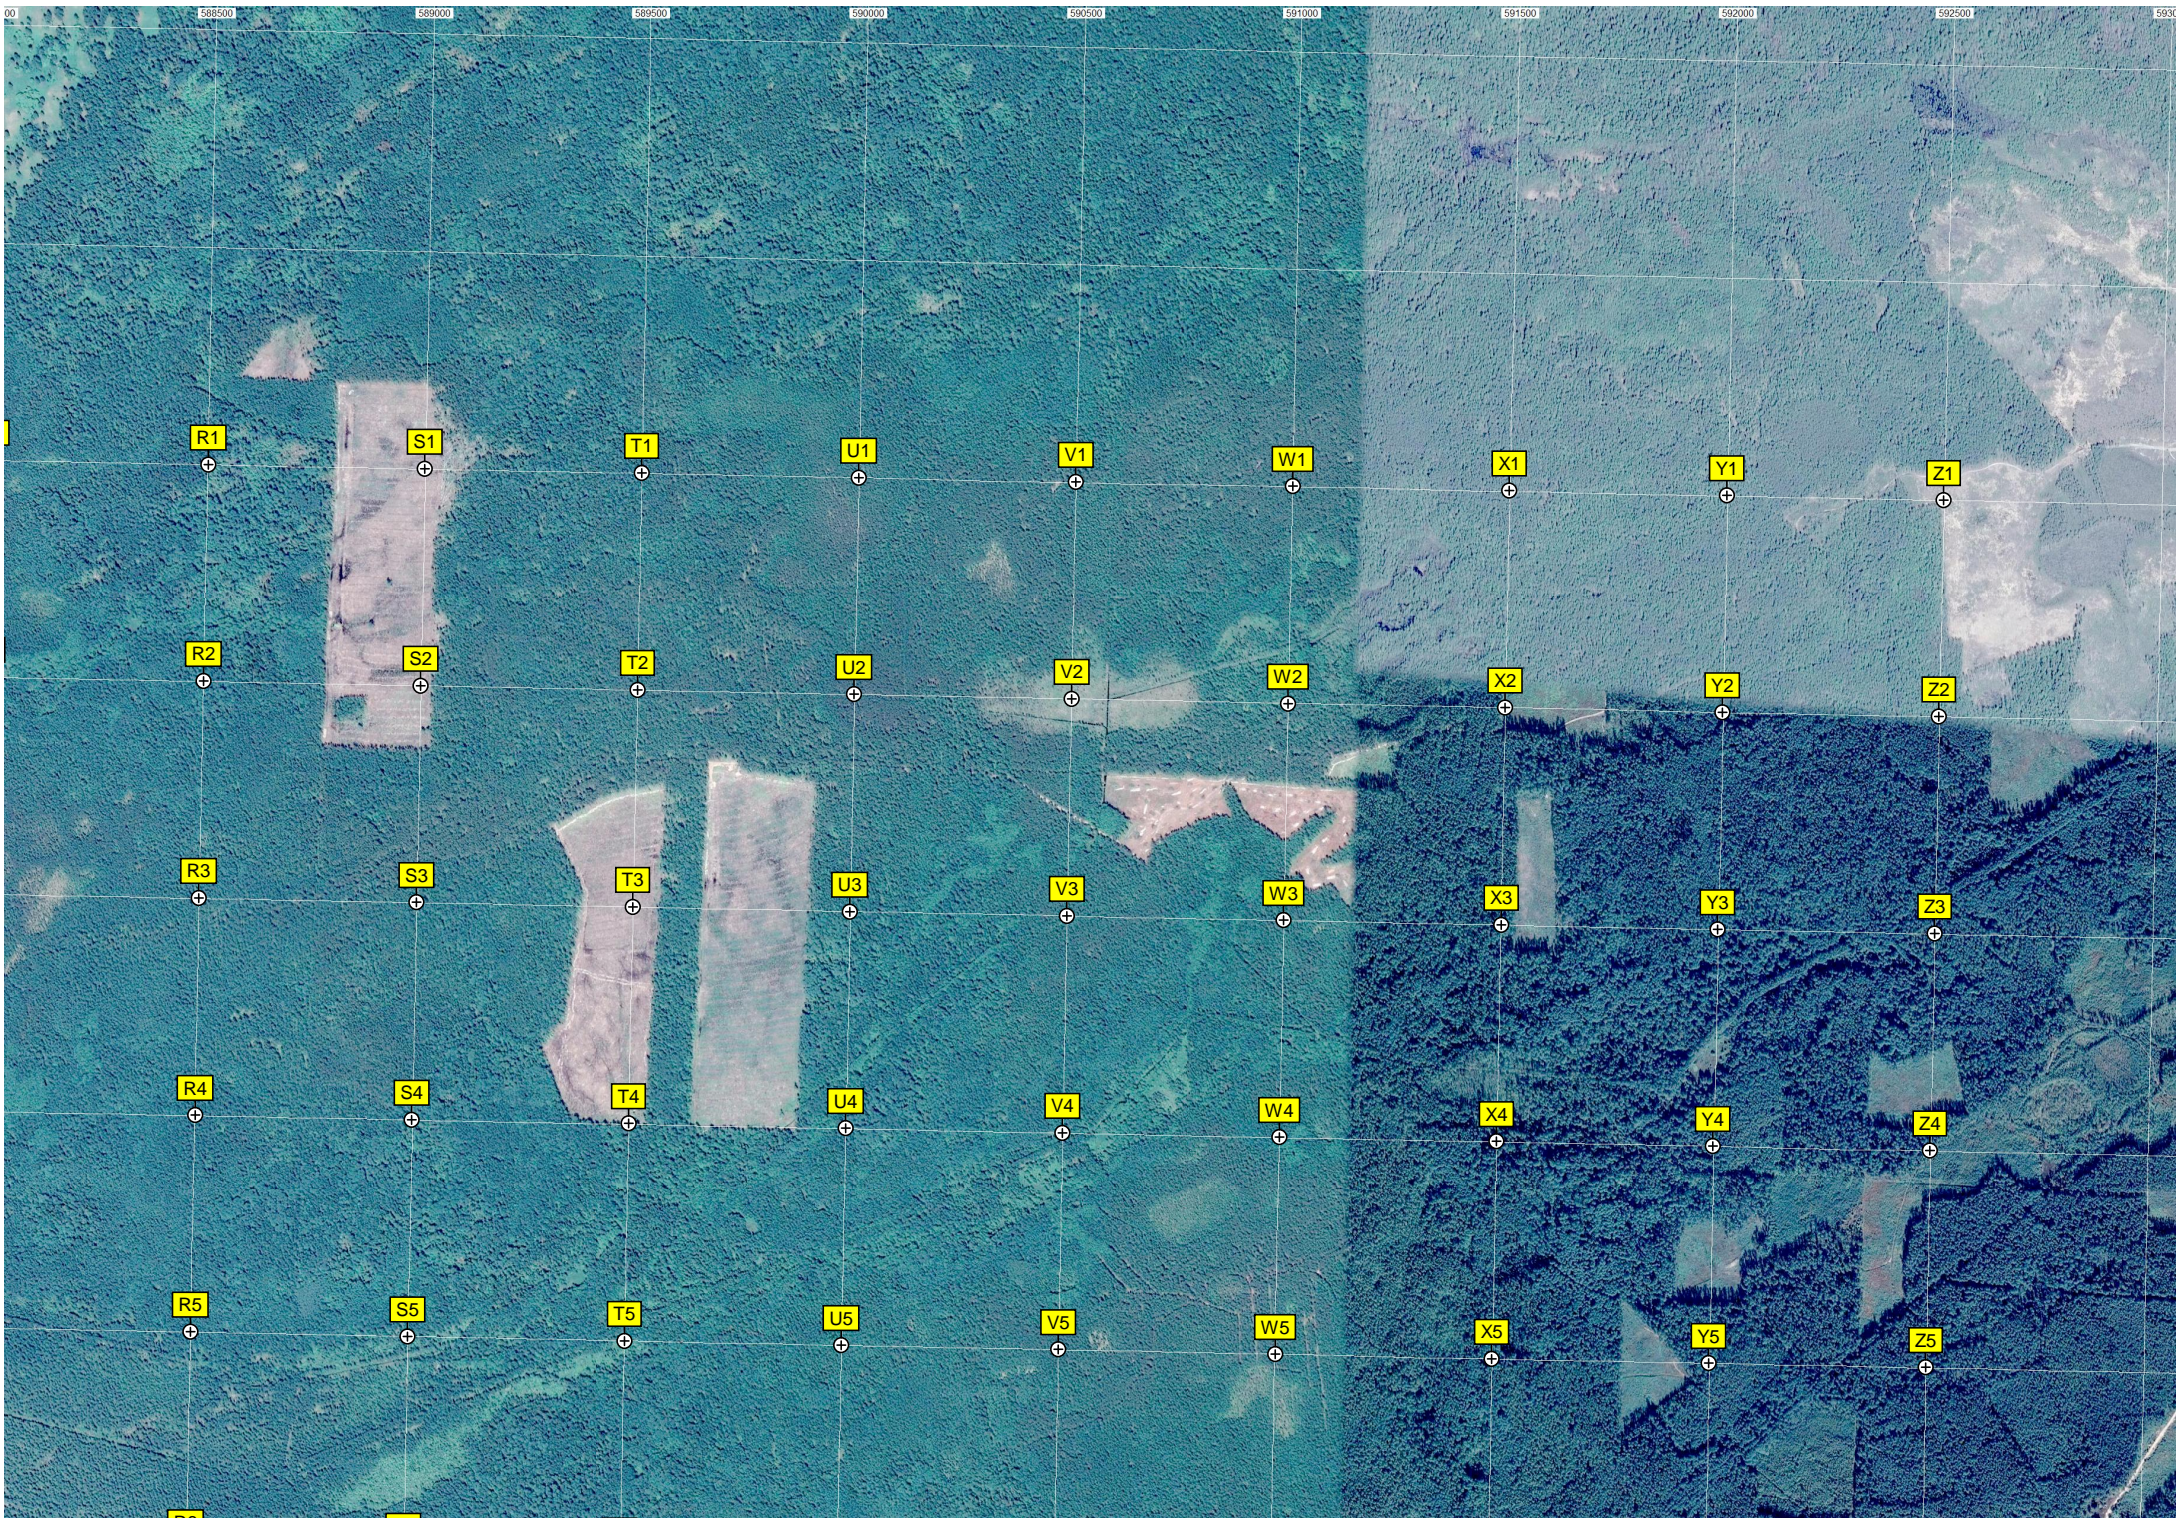

Белое
Озеро Белое

Кладбище
Стела «Память героев, погибшим в ВОВ»

Урочище Низкое

- A1, B1, C1, D1, E1, F1, G1
- A2, B2, C2, D2, E2, F2, G2
- A3, B3, C3, D3, E3, F3, G3
- A4, B4, C4, D4, E4, F4, G4
- A5, B5, C5, D5, E5, F5, G5
- A6, B6, C6, D6, E6, F6, G6