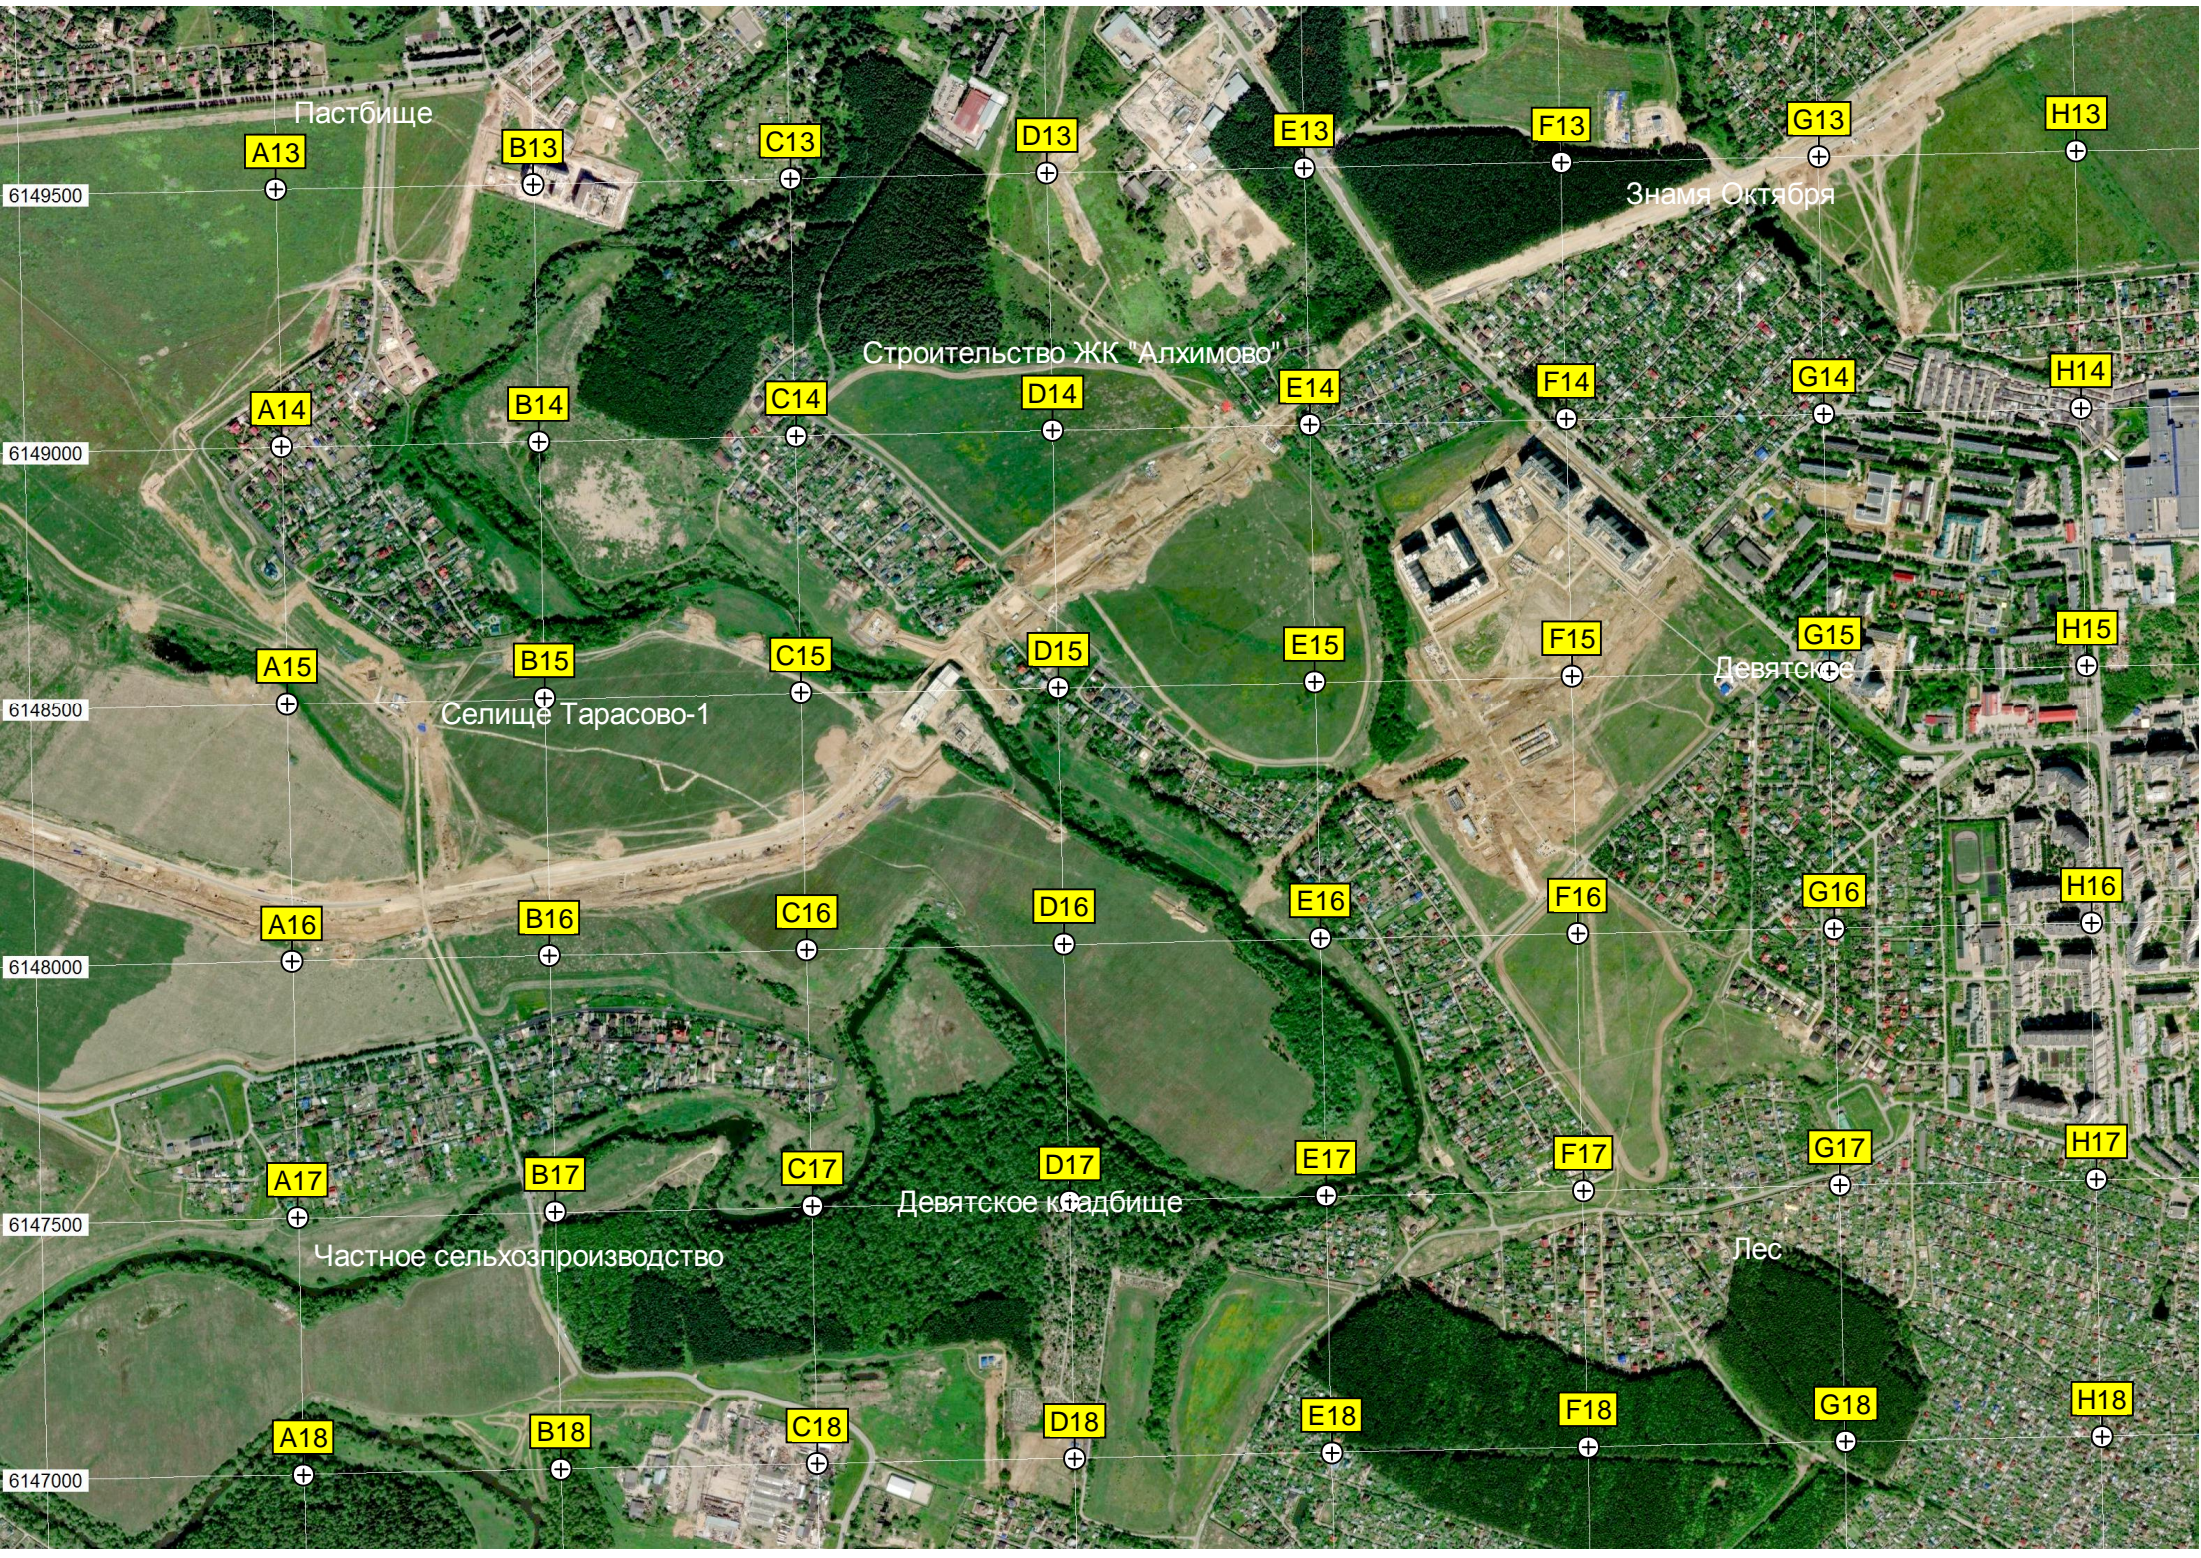

Пастбище

A13

B13

C13

D13

E13

F13

G13

H13

Знамя Октября

Строительство ЖК "Алхимово"

A14

B14

C14

D14

E14

F14

G14

H14

Селище Тарасово-1

A15

B15

C15

D15

E15

F15

G15

H15

Девятское

A16

B16

C16

D16

E16

F16

G16

H16

A17

B17

C17

D17

E17

F17

G17

H17

Девятское кладбище

Частное сельхозпроизводство

A18

B18

C18

D18

E18

F18

G18

H18

Лес