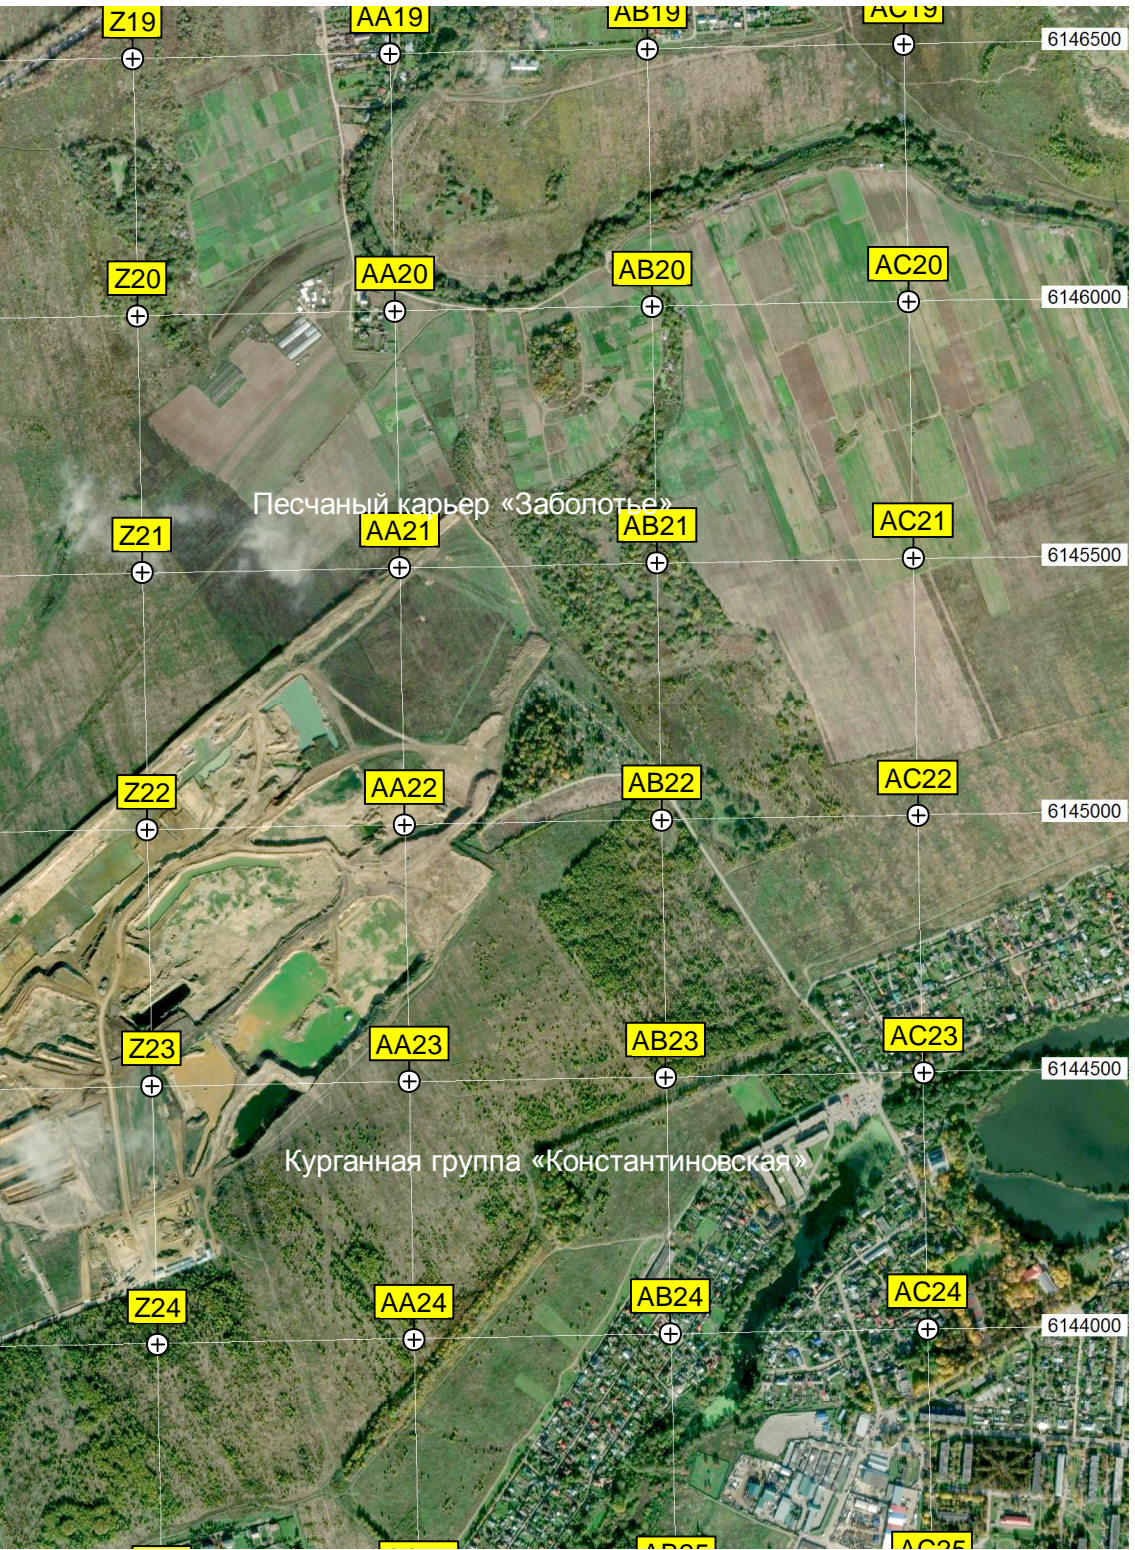

X24

Y24

ская развязка

Окружной военный госпиталь 1506 МВО

Сквер

A25

B25

C25