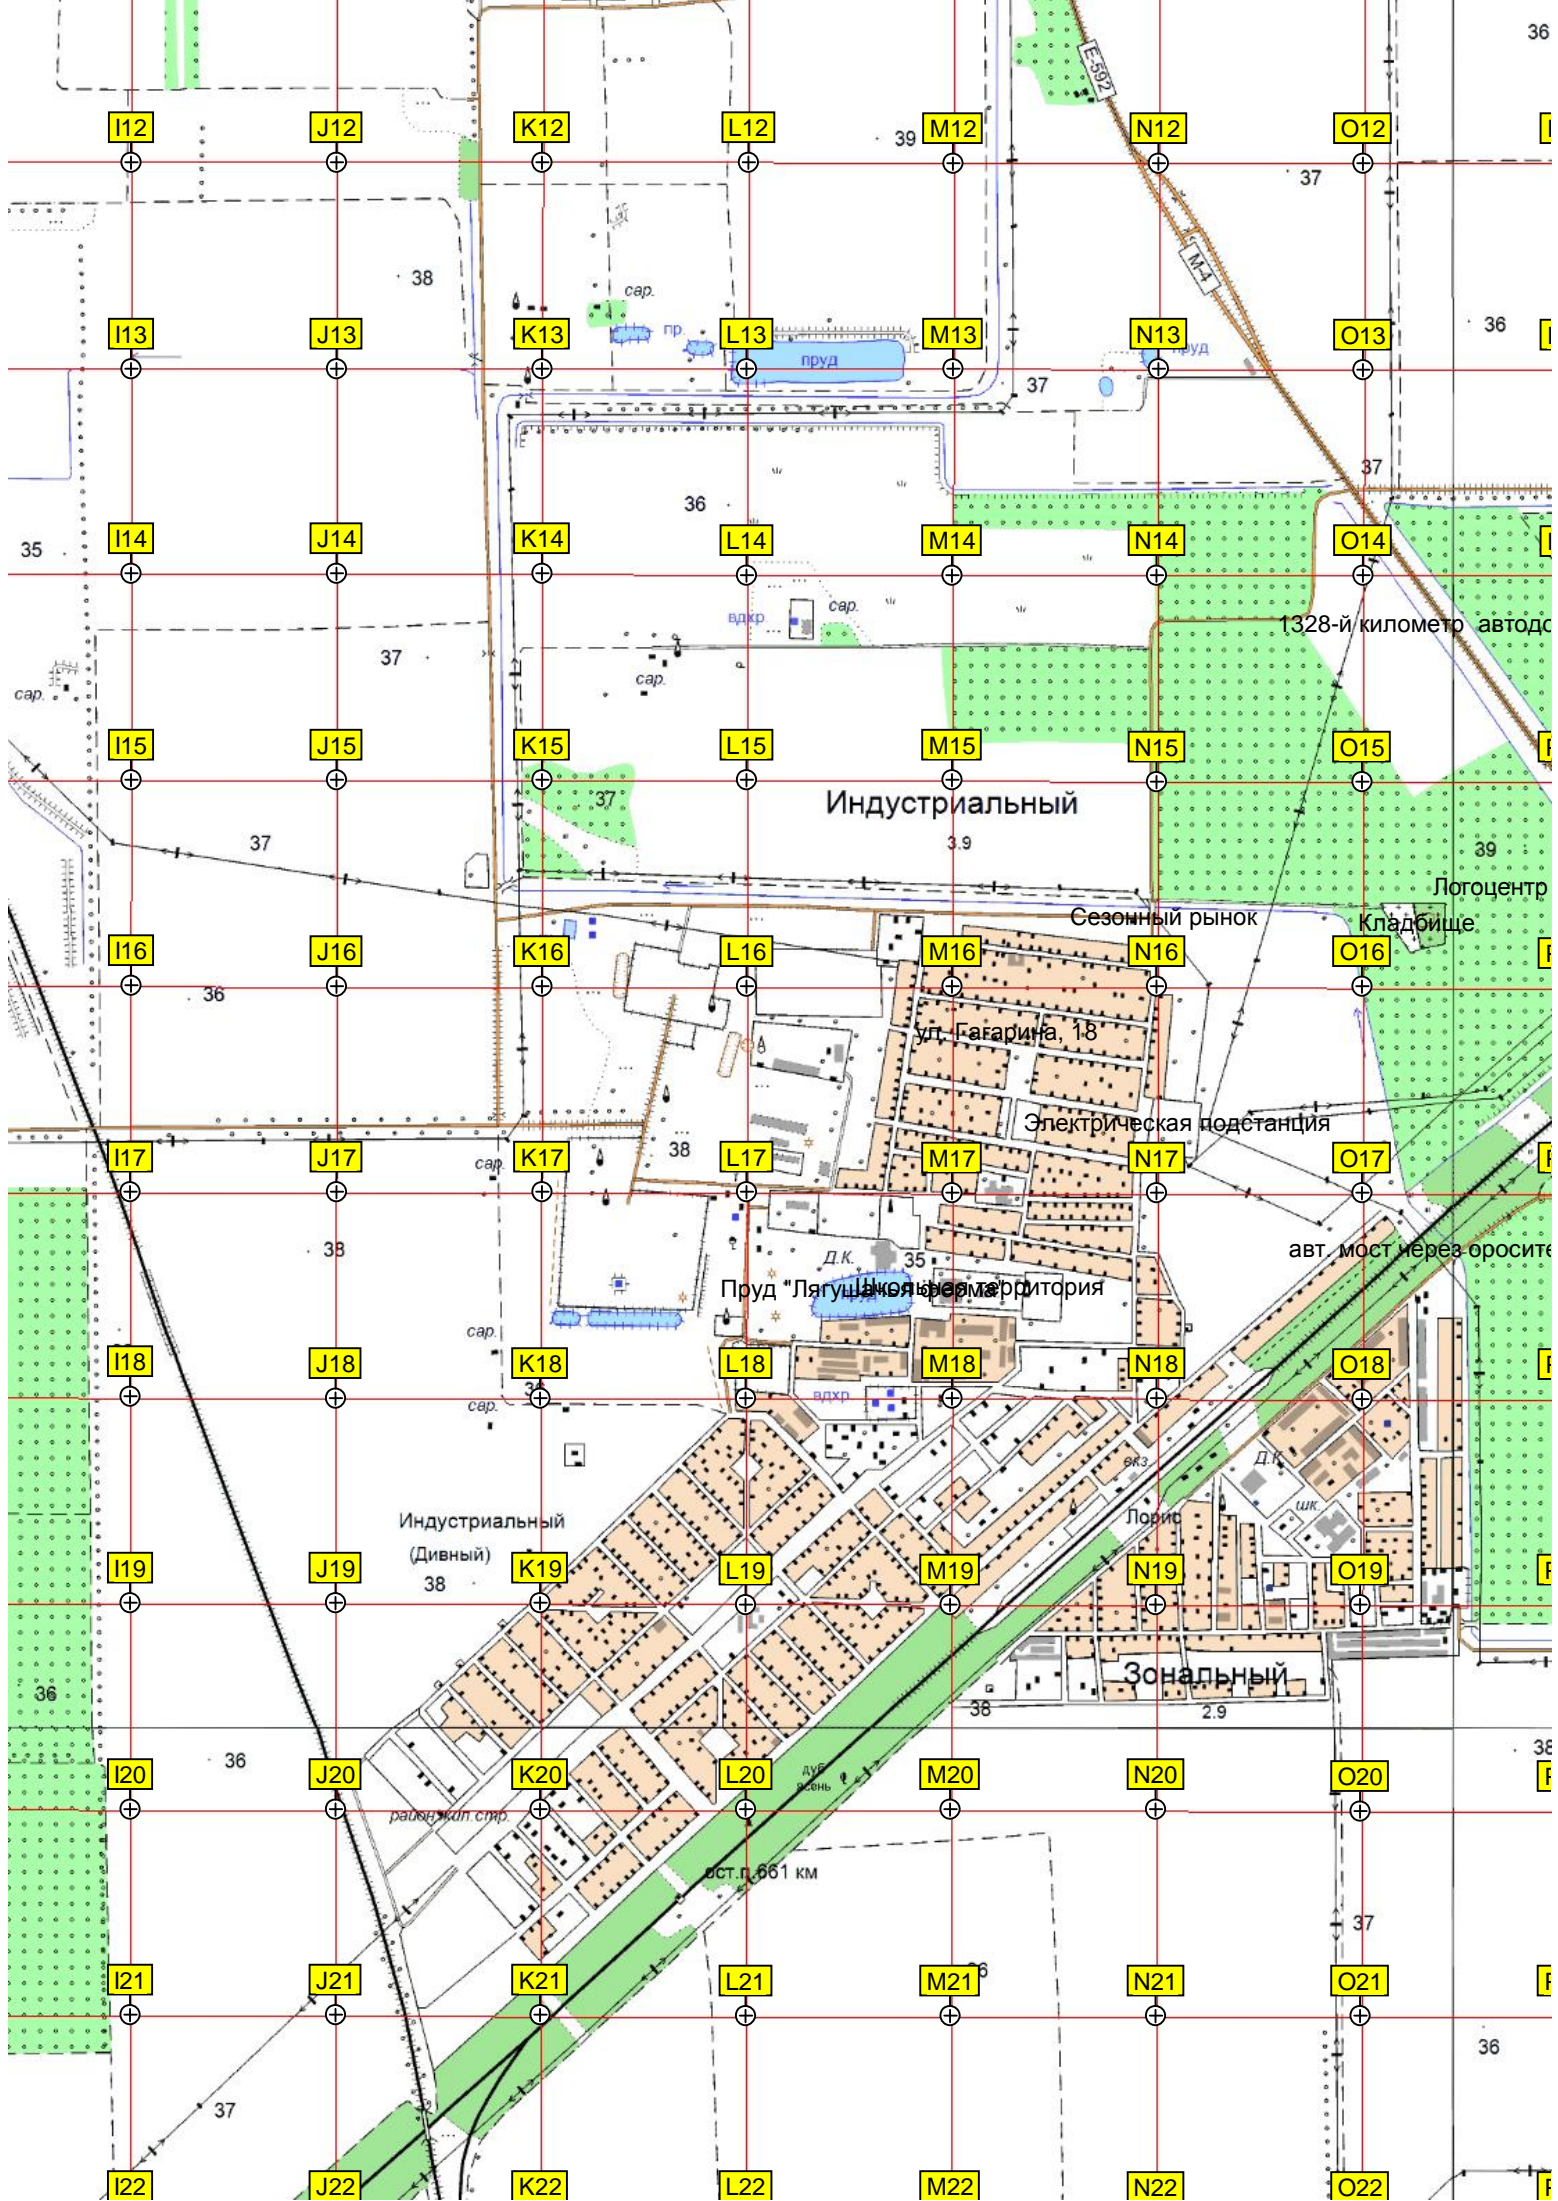

Зеленопольский
0.33
вдхр.

Индустриальный

Сезонный рынок

Кладбище

ул. Гагарина, 18

Электрическая подстанция

Пруд "Лягушачья ферма"

Индустриальный
(Дивный)

Зональный

ост. п. 661 км

1328-й километр автод

Логоцентр

авт. мост через оросит

Лорис

ШК

район ждн. стр.

дуб
вечень

подсобное производственное хозяйство биофабрики

A23

B23

C23

D23

E23

F23

G23

H23

A24

B24

C24

D24

E24

F24