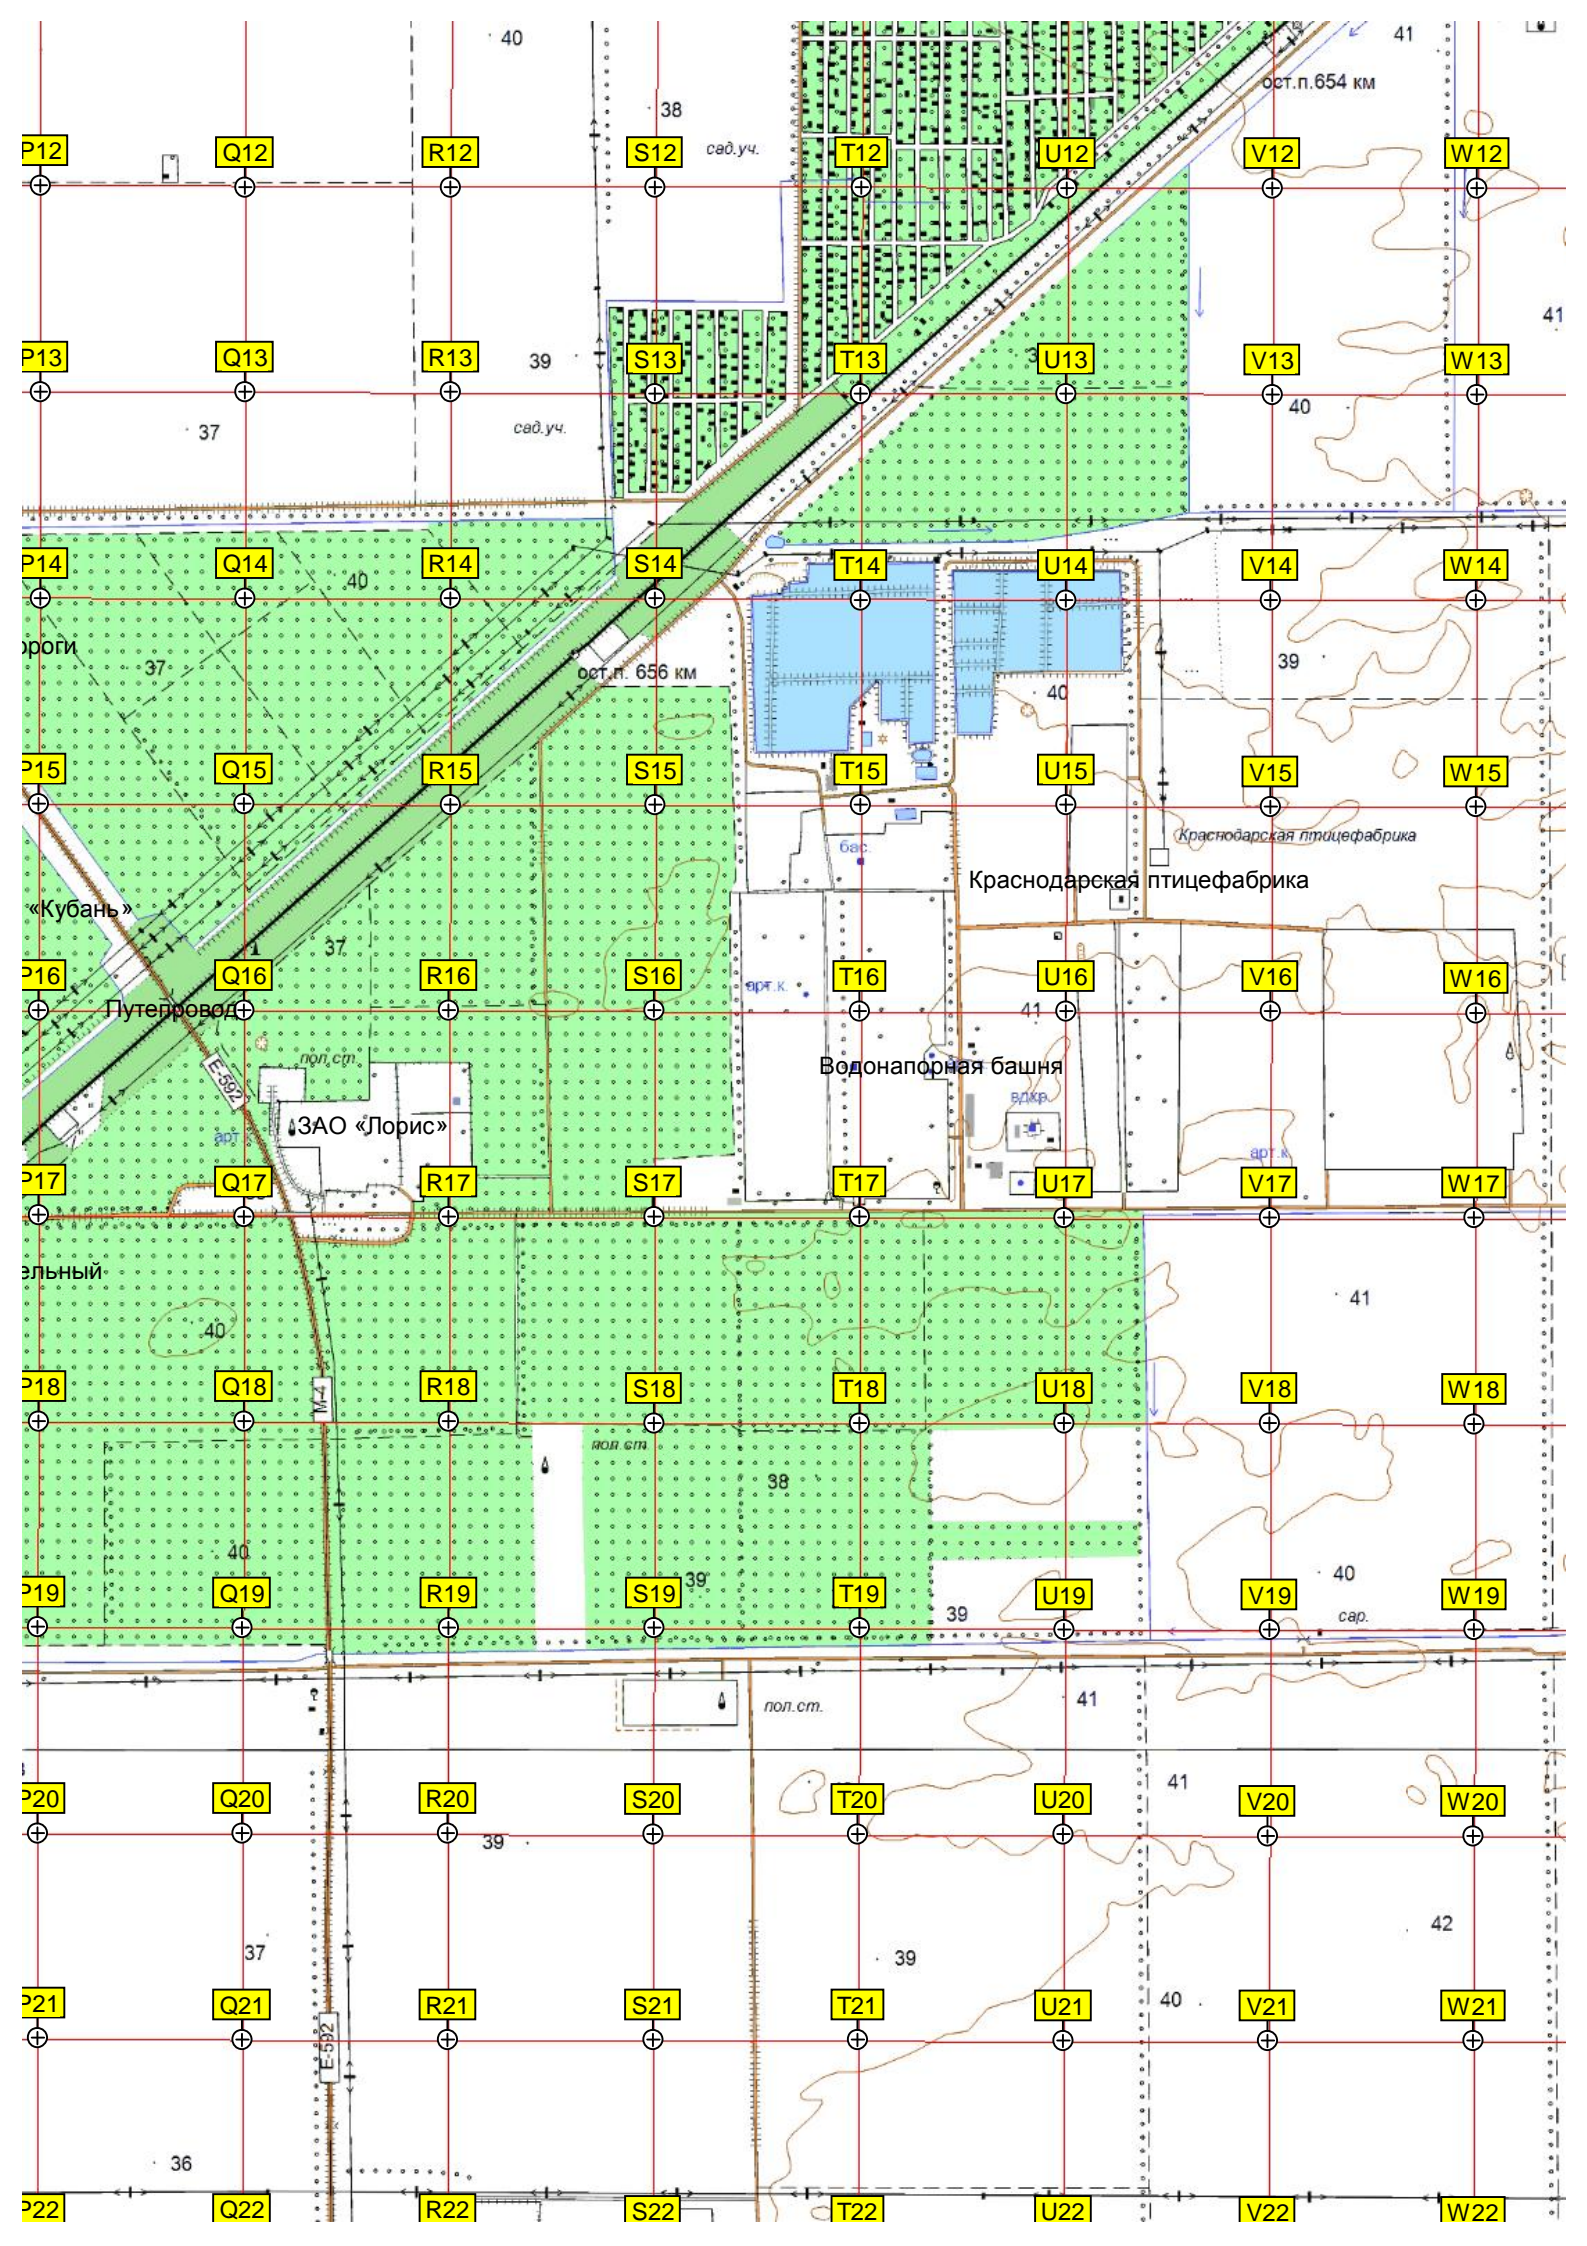

Зеленопольский
0.33
вдхр.

Индустриальный

Сезонный рынок

Кладбище

ул. Гагарина, 18

Электрическая подстанция

Пруд "Лягушачья ферма"

Индустриальный
(Дивный)

Зональный

ост. п. 661 км

1328-й километр автод

Логоцентр

авт. мост через оросит

Лорис

ШК

район ждн. стр.

дуб
вечень

подсобное производственное хозяйство биофабрики

A23

B23

C23

D23

E23

F23

G23

H23

A24

B24

C24

D24

E24

F24